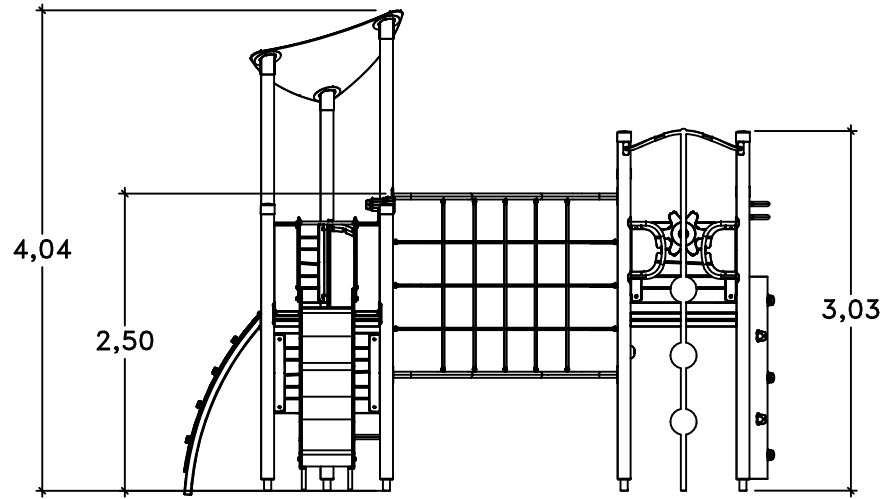

UniPlay Aureli

[m]

45 m²

HAGS ANEBY, SWEDEN
+46(0)380-47300
www.hags.com

UniPlay Aureli
MASW65260
1/6

LN LN 2022-11-16 1

29h

Varje vecka
Every week
Jede woche
Chaque semaine