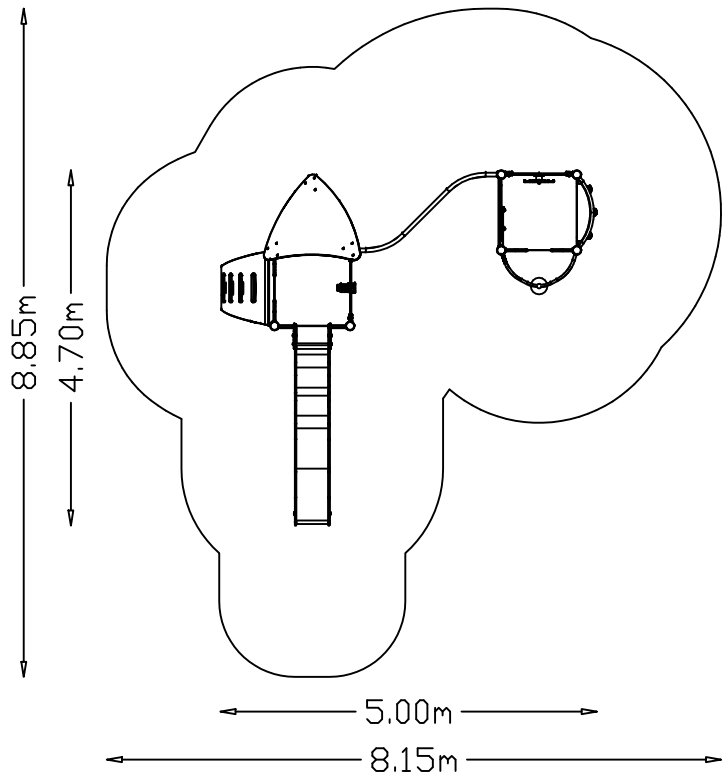

UniPlay Aureli

[m]

45 m²

HAGS ANEBY, SWEDEN
+46(0)380-47300
www.hags.com

UniPlay Aureli
MASW65260
1/6

LN LN 2022-11-16 1

29h

Varje vecka
Every week
Jede woche
Chaque semaine