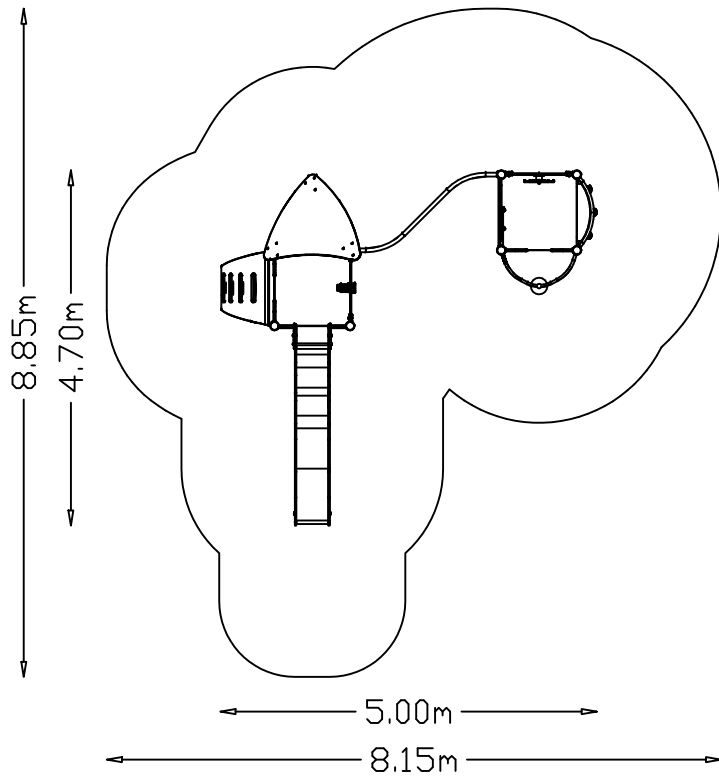

UniPlay Aureli

[m]

45 m²

HAGS ANEBY, SWEDEN
+46(0)380-47300
www.hags.com

UniPlay Aureli
MASW65261
1/6

LN LN 2022-11-16 1

29h

Varje vecka
Every week
Jede woche
Chaque semaine