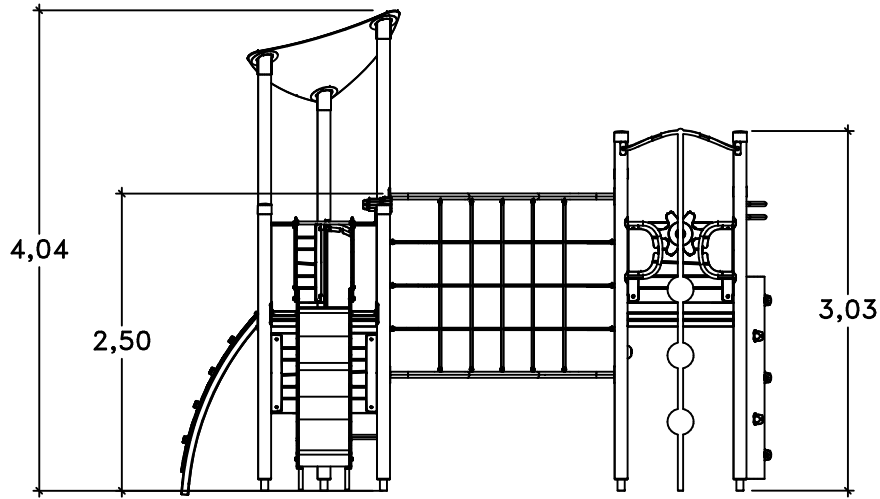

UniPlay Aureli

[m]

45 m²

HAGS ANEBY, SWEDEN
+46(0)380-47300
www.hags.com

UniPlay Aureli
MASW65261
1/6

LN LN 2022-11-16 1

29h

Varje vecka
Every week
Jede woche
Chaque semaine