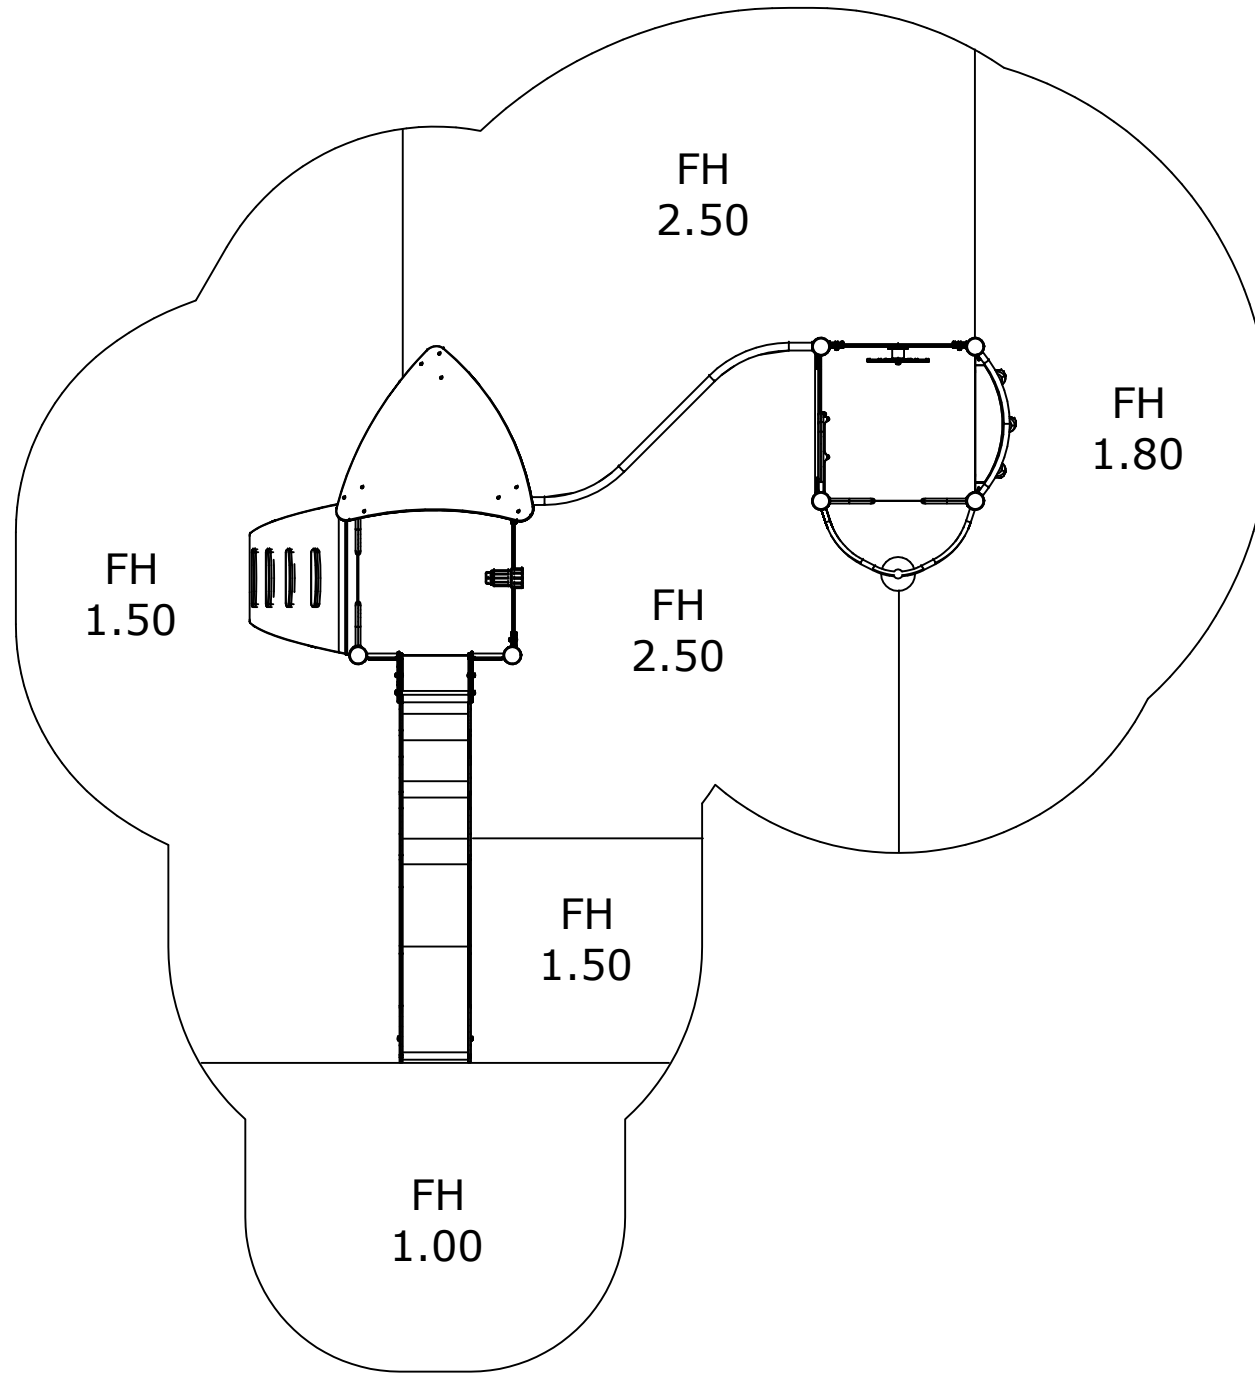

UniPlay Aureli

[m]

45 m²

HAGS ANEBY, SWEDEN
+46(0)380-47300
www.hags.com

UniPlay Aureli
MASW65261
1/6

LN LN 2022-11-16 1

29h

Varje vecka
Every week
Jede woche
Chaque semaine