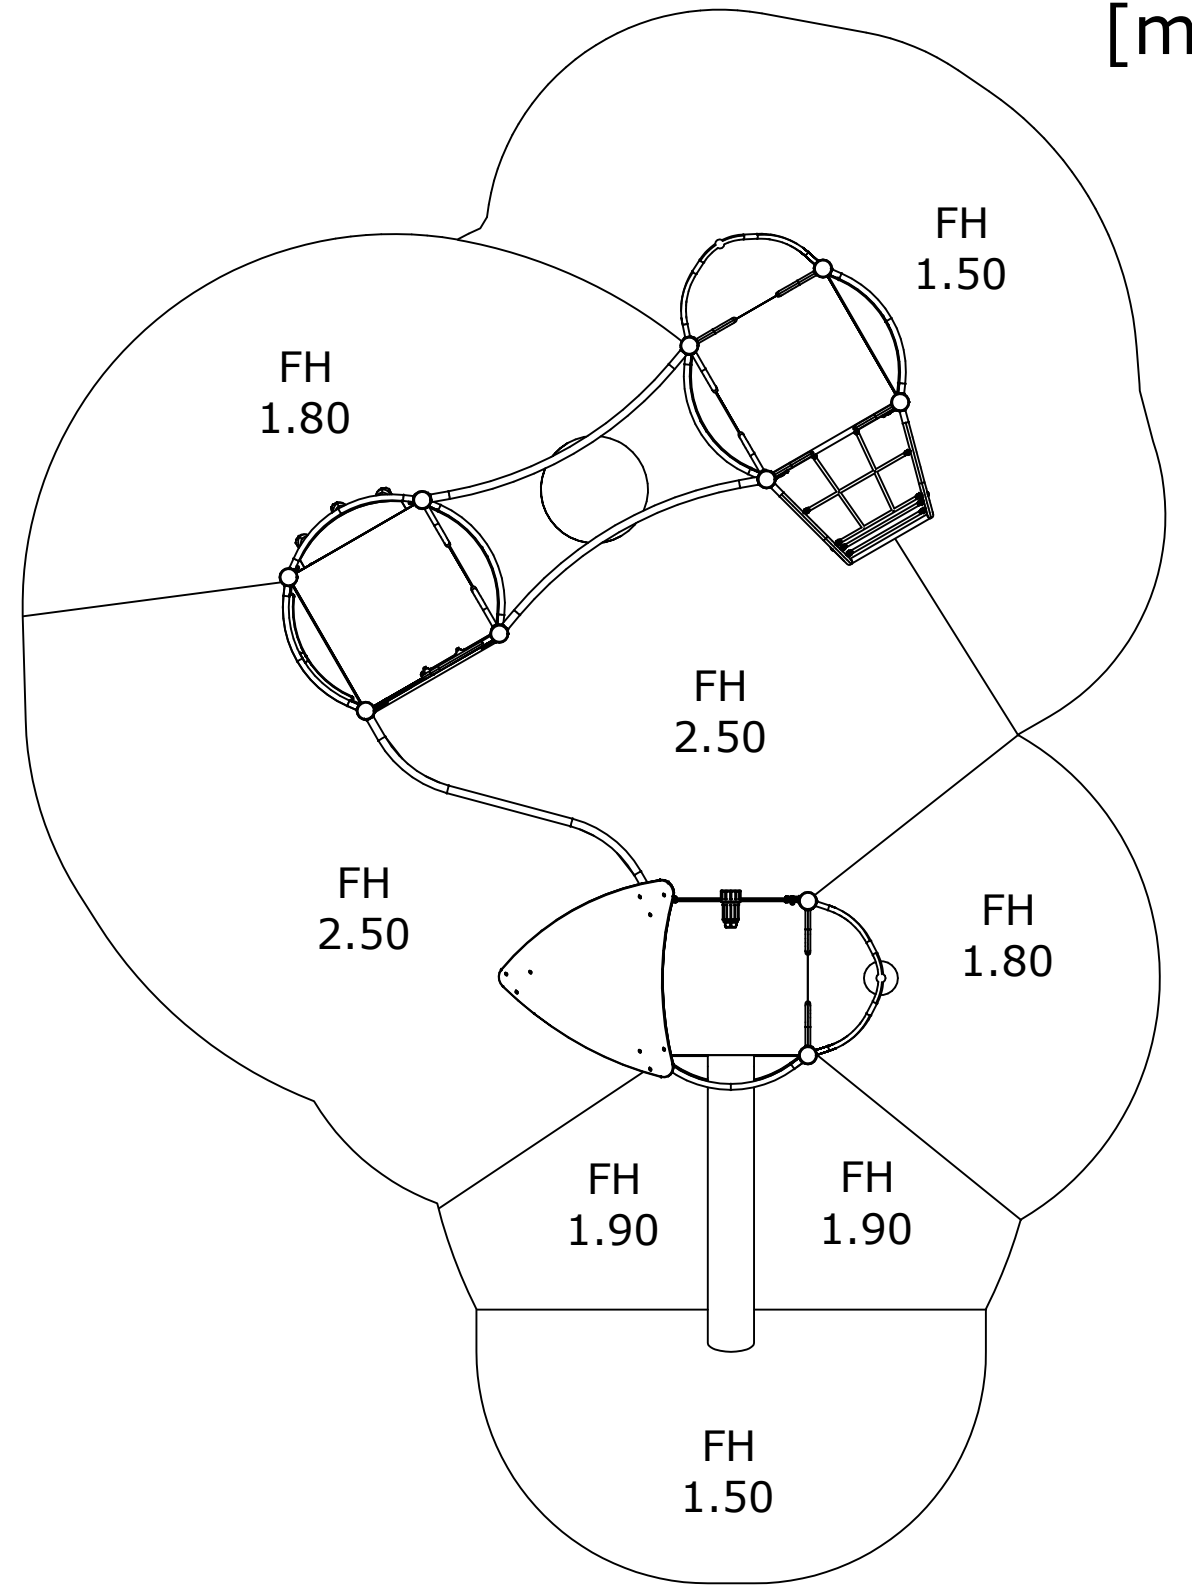

[m]

HAGS ANEBY, SWEDEN
+46(0)380-47300
www.hags.com

UniPlay Ebriente
MASW65225
1/6

JW JW 2022-12-06 2

43h

Varje vecka
Every week
Jede Woche
Chaque semaine

Varje säsong
Every season
Jedes Jahr
Chaque saison

Step by Step UniPlay

1
2
3
4

SE 1(3)

FH 2.50m

≥EN 1176
≥CPSC