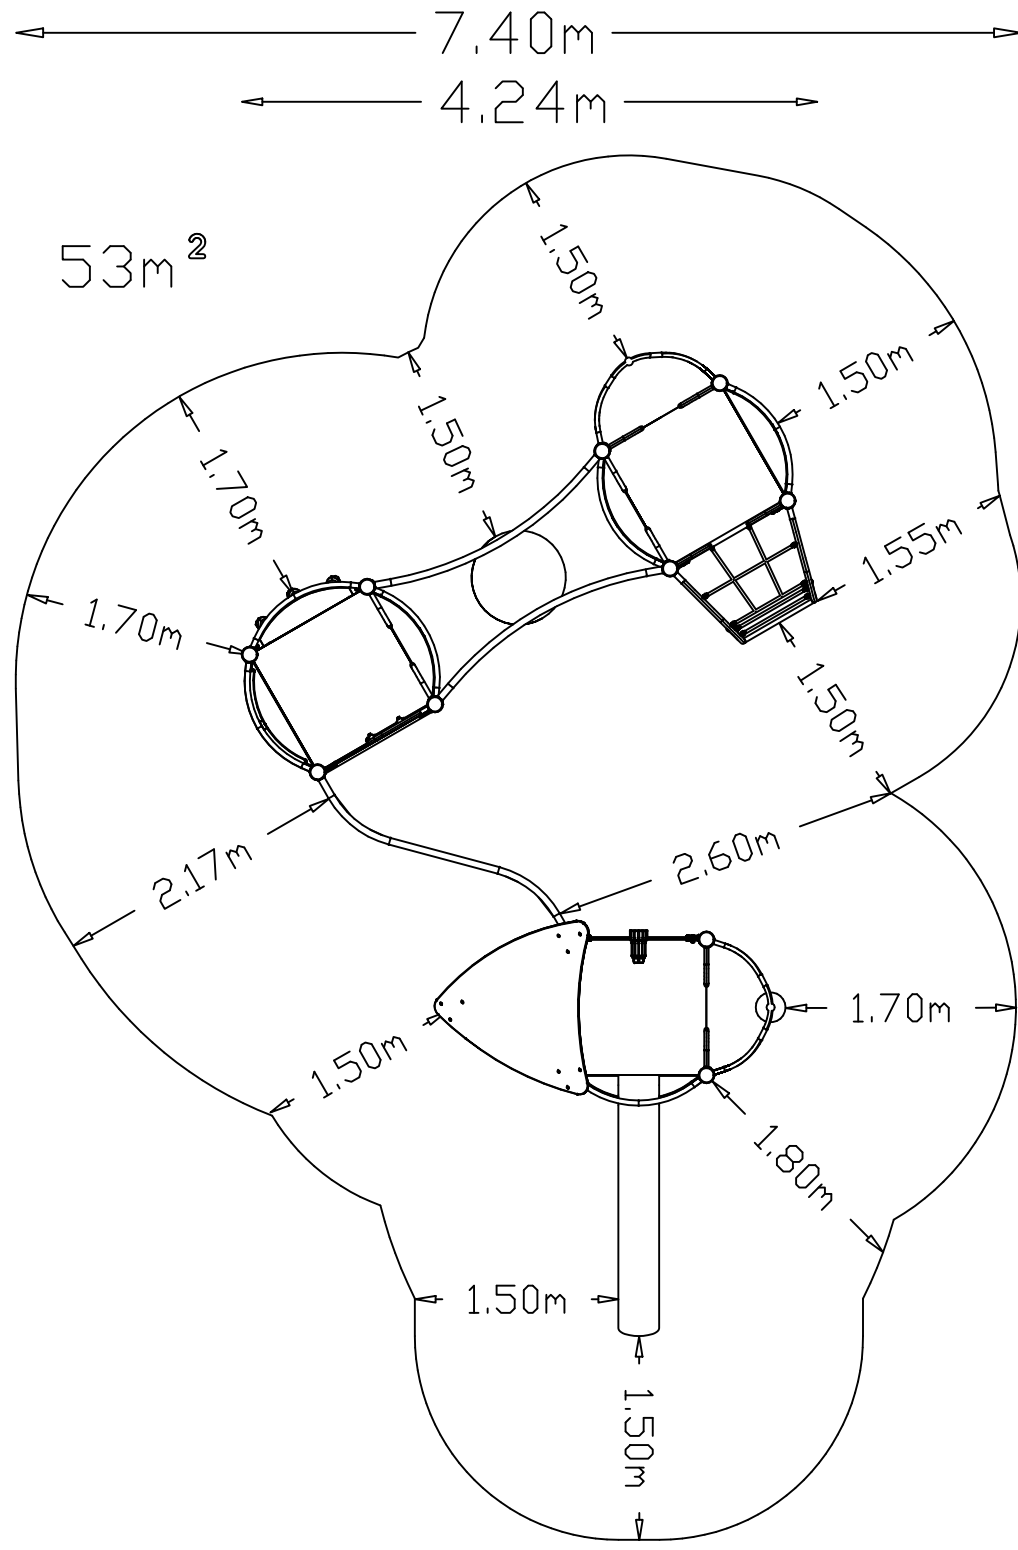

[m]

HAGS ANEBY, SWEDEN
+46(0)380-47300
www.hags.com

UniPlay Ebriente
MASW65225
1/6

JW JW 2022-12-06 2

43h

Varje vecka
Every week
Jede Woche
Chaque semaine

Varje säsong
Every season
Jedes Jahr
Chaque saison

Step by Step UniPlay

1
2
3
4

SE 1(3)

FH 2.50m

≥EN 1176
≥CPSC