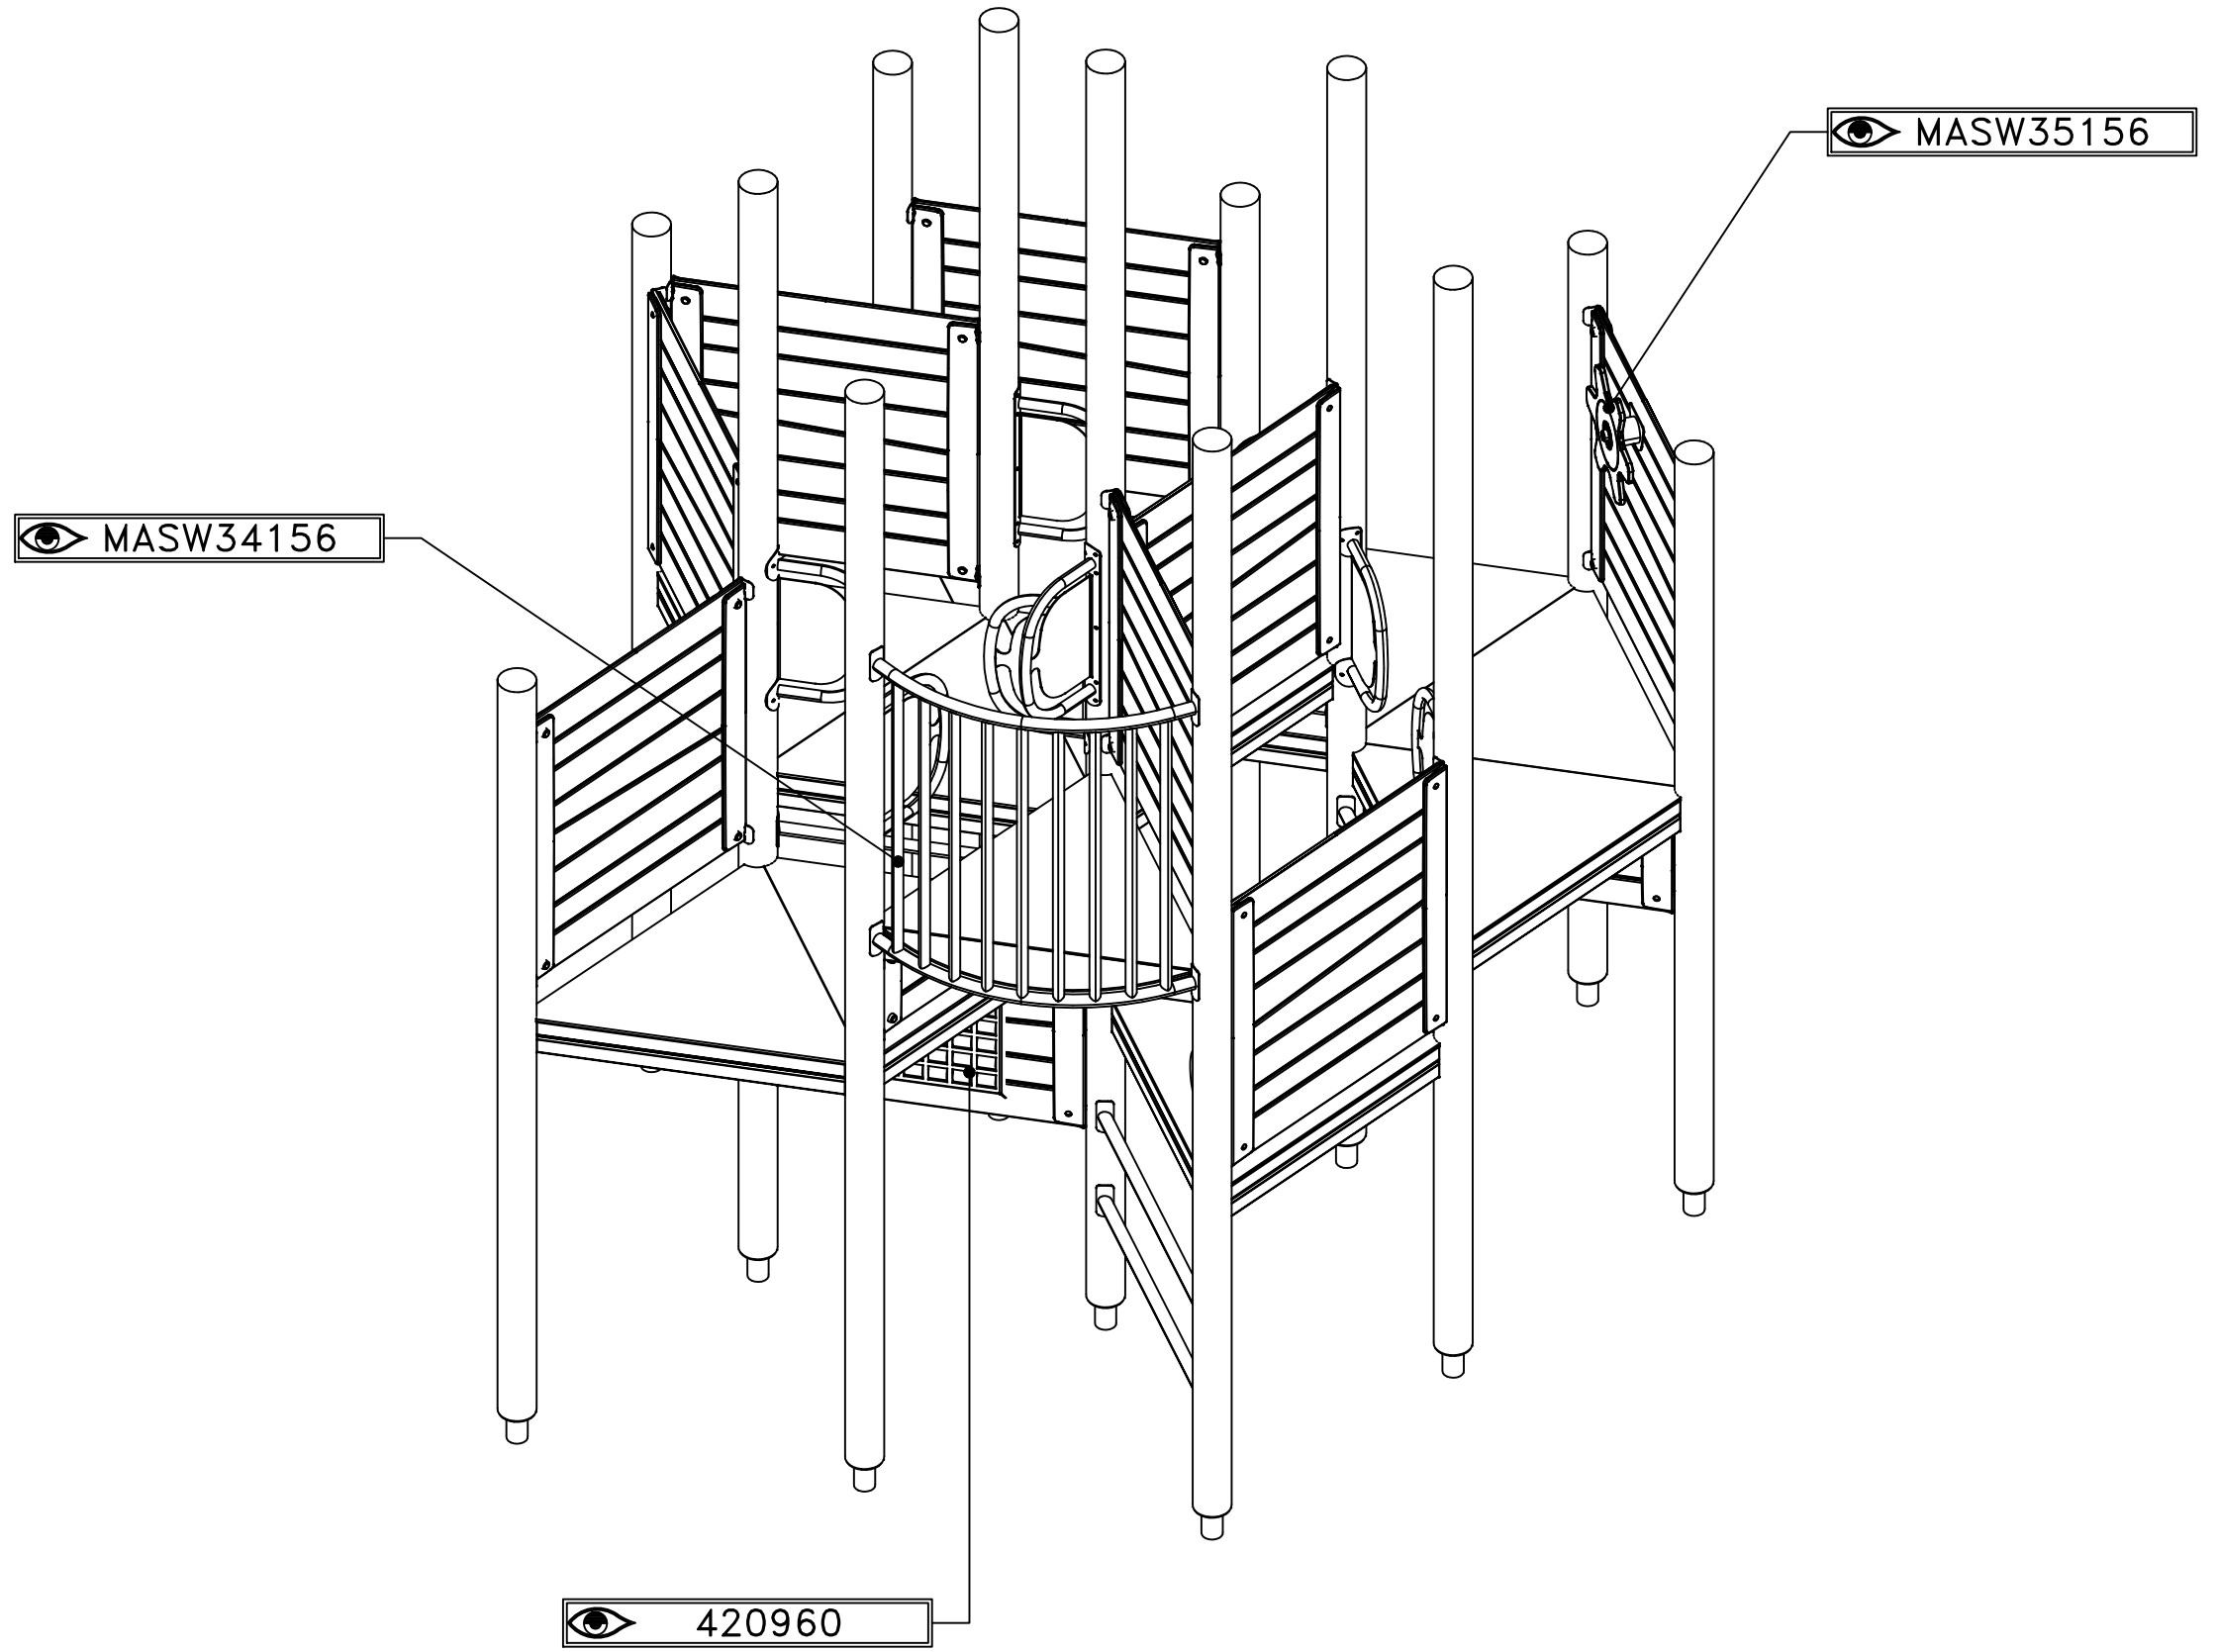

 4203
0,89x0,94
x8

HAGS

ANEBY, SWEDEN
+46(0)380-47300
www.hags.com

UniPlay Karro
MASW65026
6/9

 JW  JW 2022-11-30 1

STEP 5

[m]

HAGS ANEBY, SWEDEN
+46(0)380-47300
www.hags.com