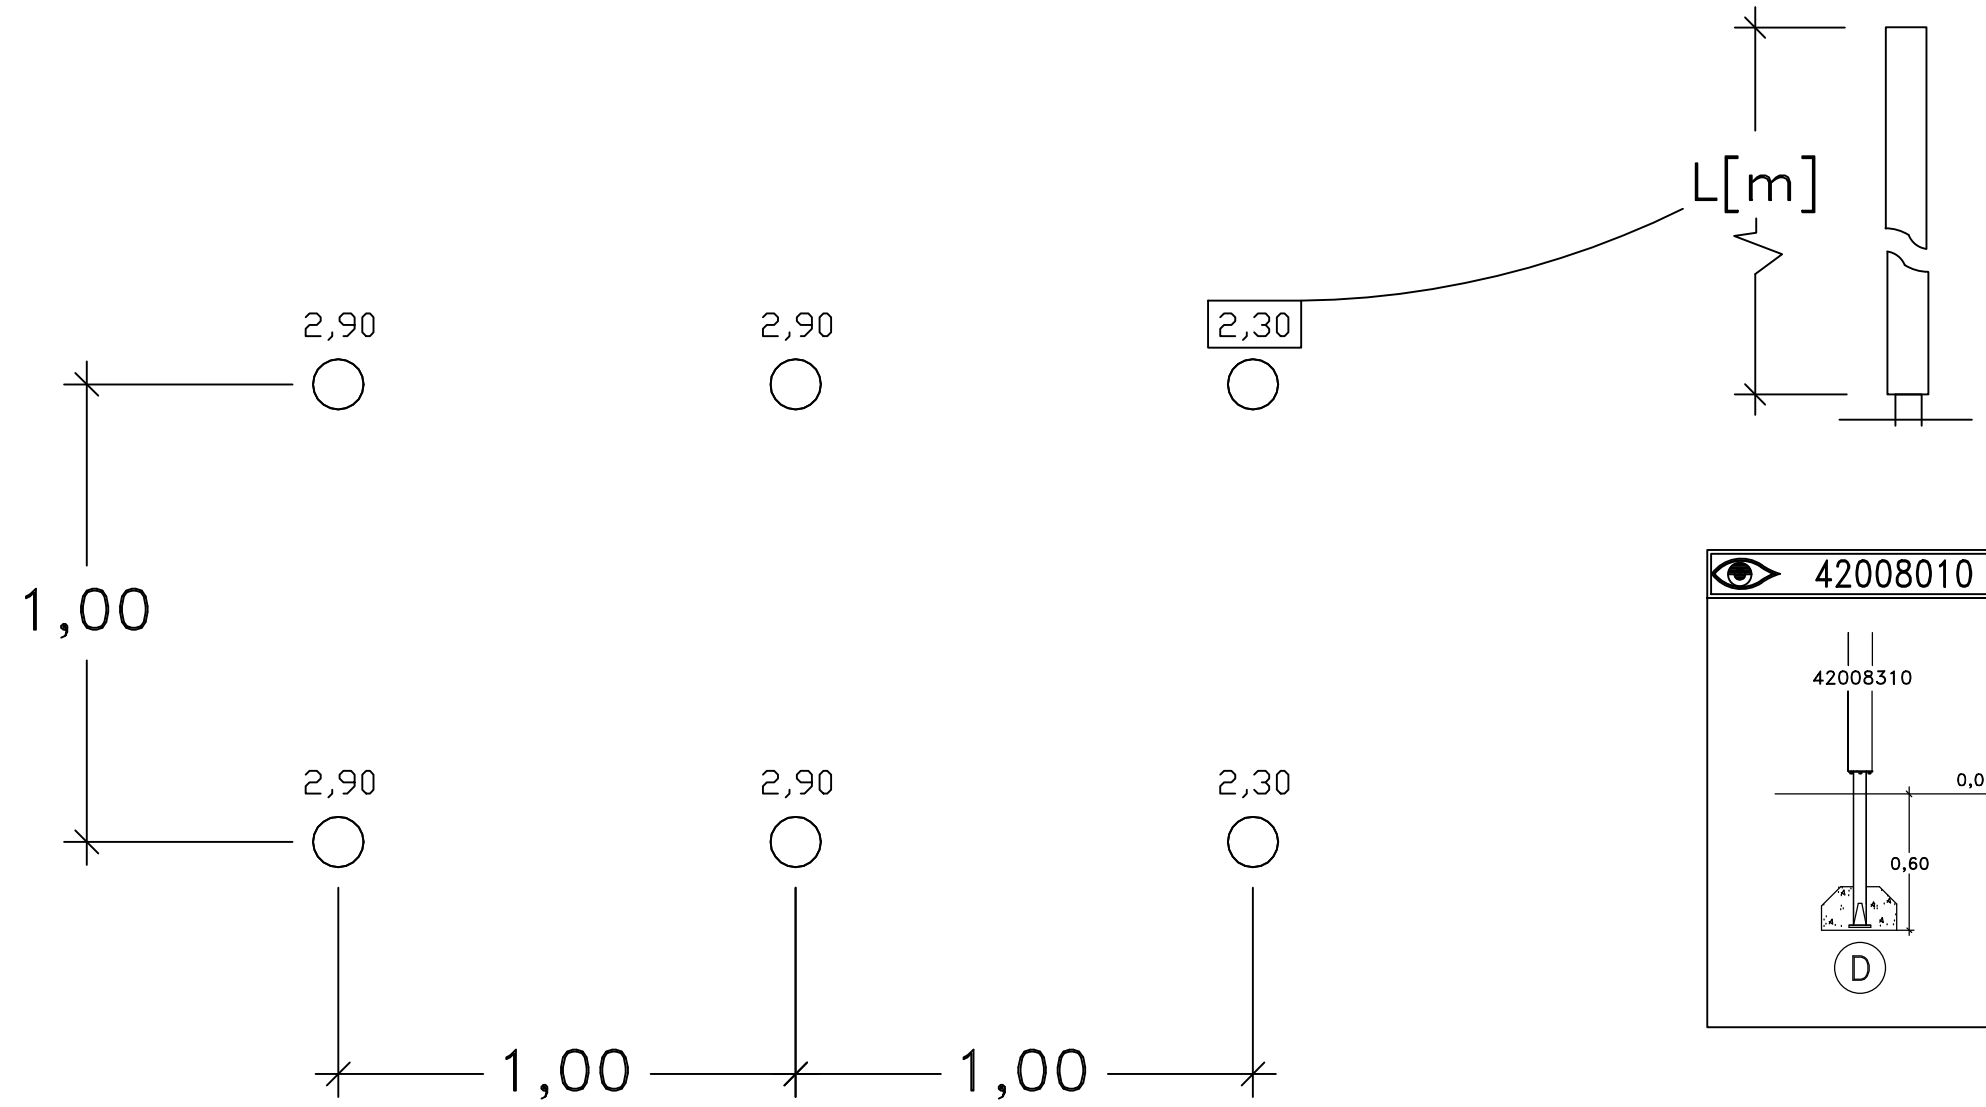

HAGS ANEBY, SWEDEN
+46(0)380-47300
www.hags.com

UniPlay Maver
MASW65050
2/6

LN JN 2018-02-14 0