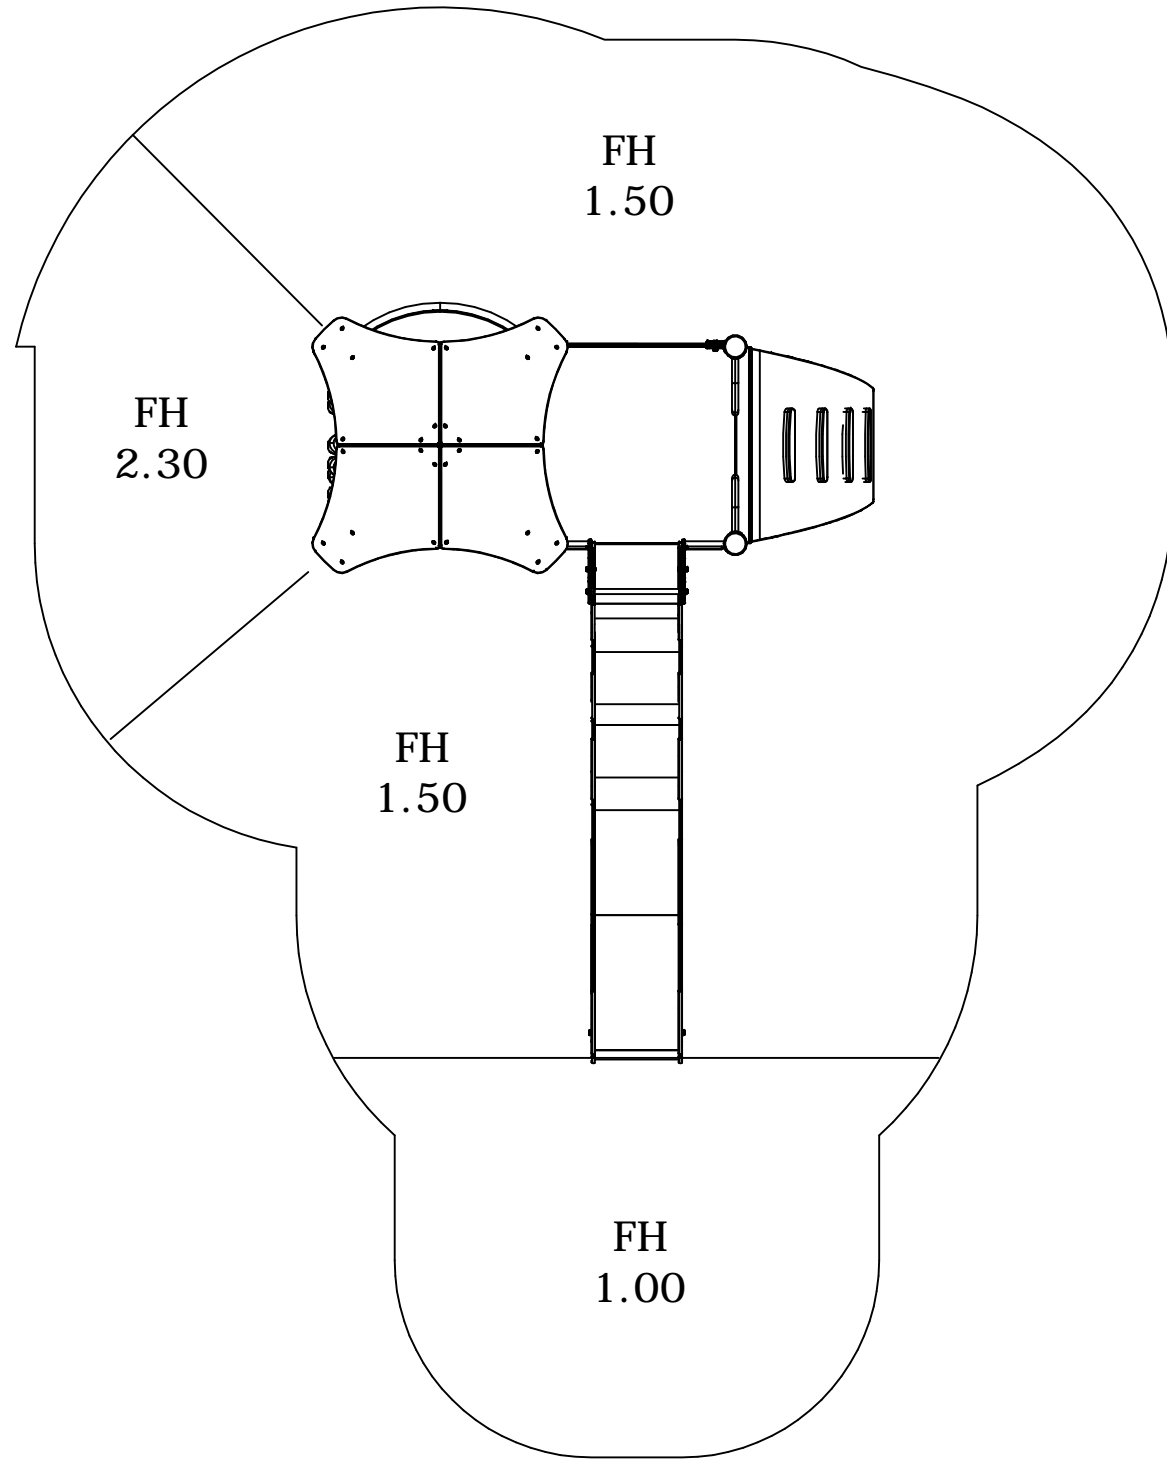

HAGS ANEBY, SWEDEN
+46(0)380-47300
www.hags.com

UniPlay Maver
MASW65050
1/6

LN JN 2018-02-14 0

17h

Varje vecka
Every week
Jede woche
Chaque semaine

Varje säsong
Every season
Jedes Jahr
Chaque saison

Step by Step UniPlay

1
2
3
4
5
6
7
8
9
10
11
12
13
14
15
16
17
18
19
20
21
22
23
24
25
26
27
28
29
30
31
32
33
34
35
36
37
38
39
40
41
42
43
44
45
46
47
48
49
50
51
52
53
54
55
56
57
58
59
60
61
62
63
64
65
66
67
68
69
70
71
72
73
74
75
76
77
78
79
80
81
82
83
84
85
86
87
88
89
90
91
92
93
94
95
96
97
98
99
100

UNIPLAY MAVOR
MASW65050
SE 1(3)