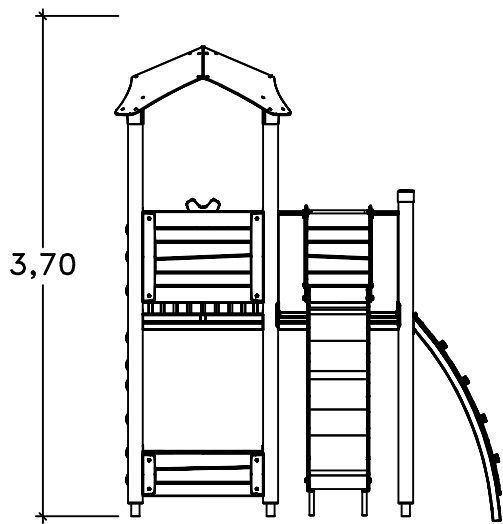

HAGS ANEBY, SWEDEN
+46(0)380-47300
www.hags.com

UniPlay Maver
MASW65050
1/6

LN JN 2018-02-14 0

17h

Varje vecka
Every week
Jede woche
Chaque semaine

Varje säsong
Every season
Jedes Jahr
Chaque saison

Step by Step UniPlay

1
2
3
4
5
6
7
8
9
10
11
12
13
14
15
16
17
18
19
20
21
22
23
24
25
26
27
28
29
30
31
32
33
34
35
36
37
38
39
40
41
42
43
44
45
46
47
48
49
50
51
52
53
54
55
56
57
58
59
60
61
62
63
64
65
66
67
68
69
70
71
72
73
74
75
76
77
78
79
80
81
82
83
84
85
86
87
88
89
90
91
92
93
94
95
96
97
98
99
100

UNIPLAY MAVOR
MASW65050
SE 1(3)