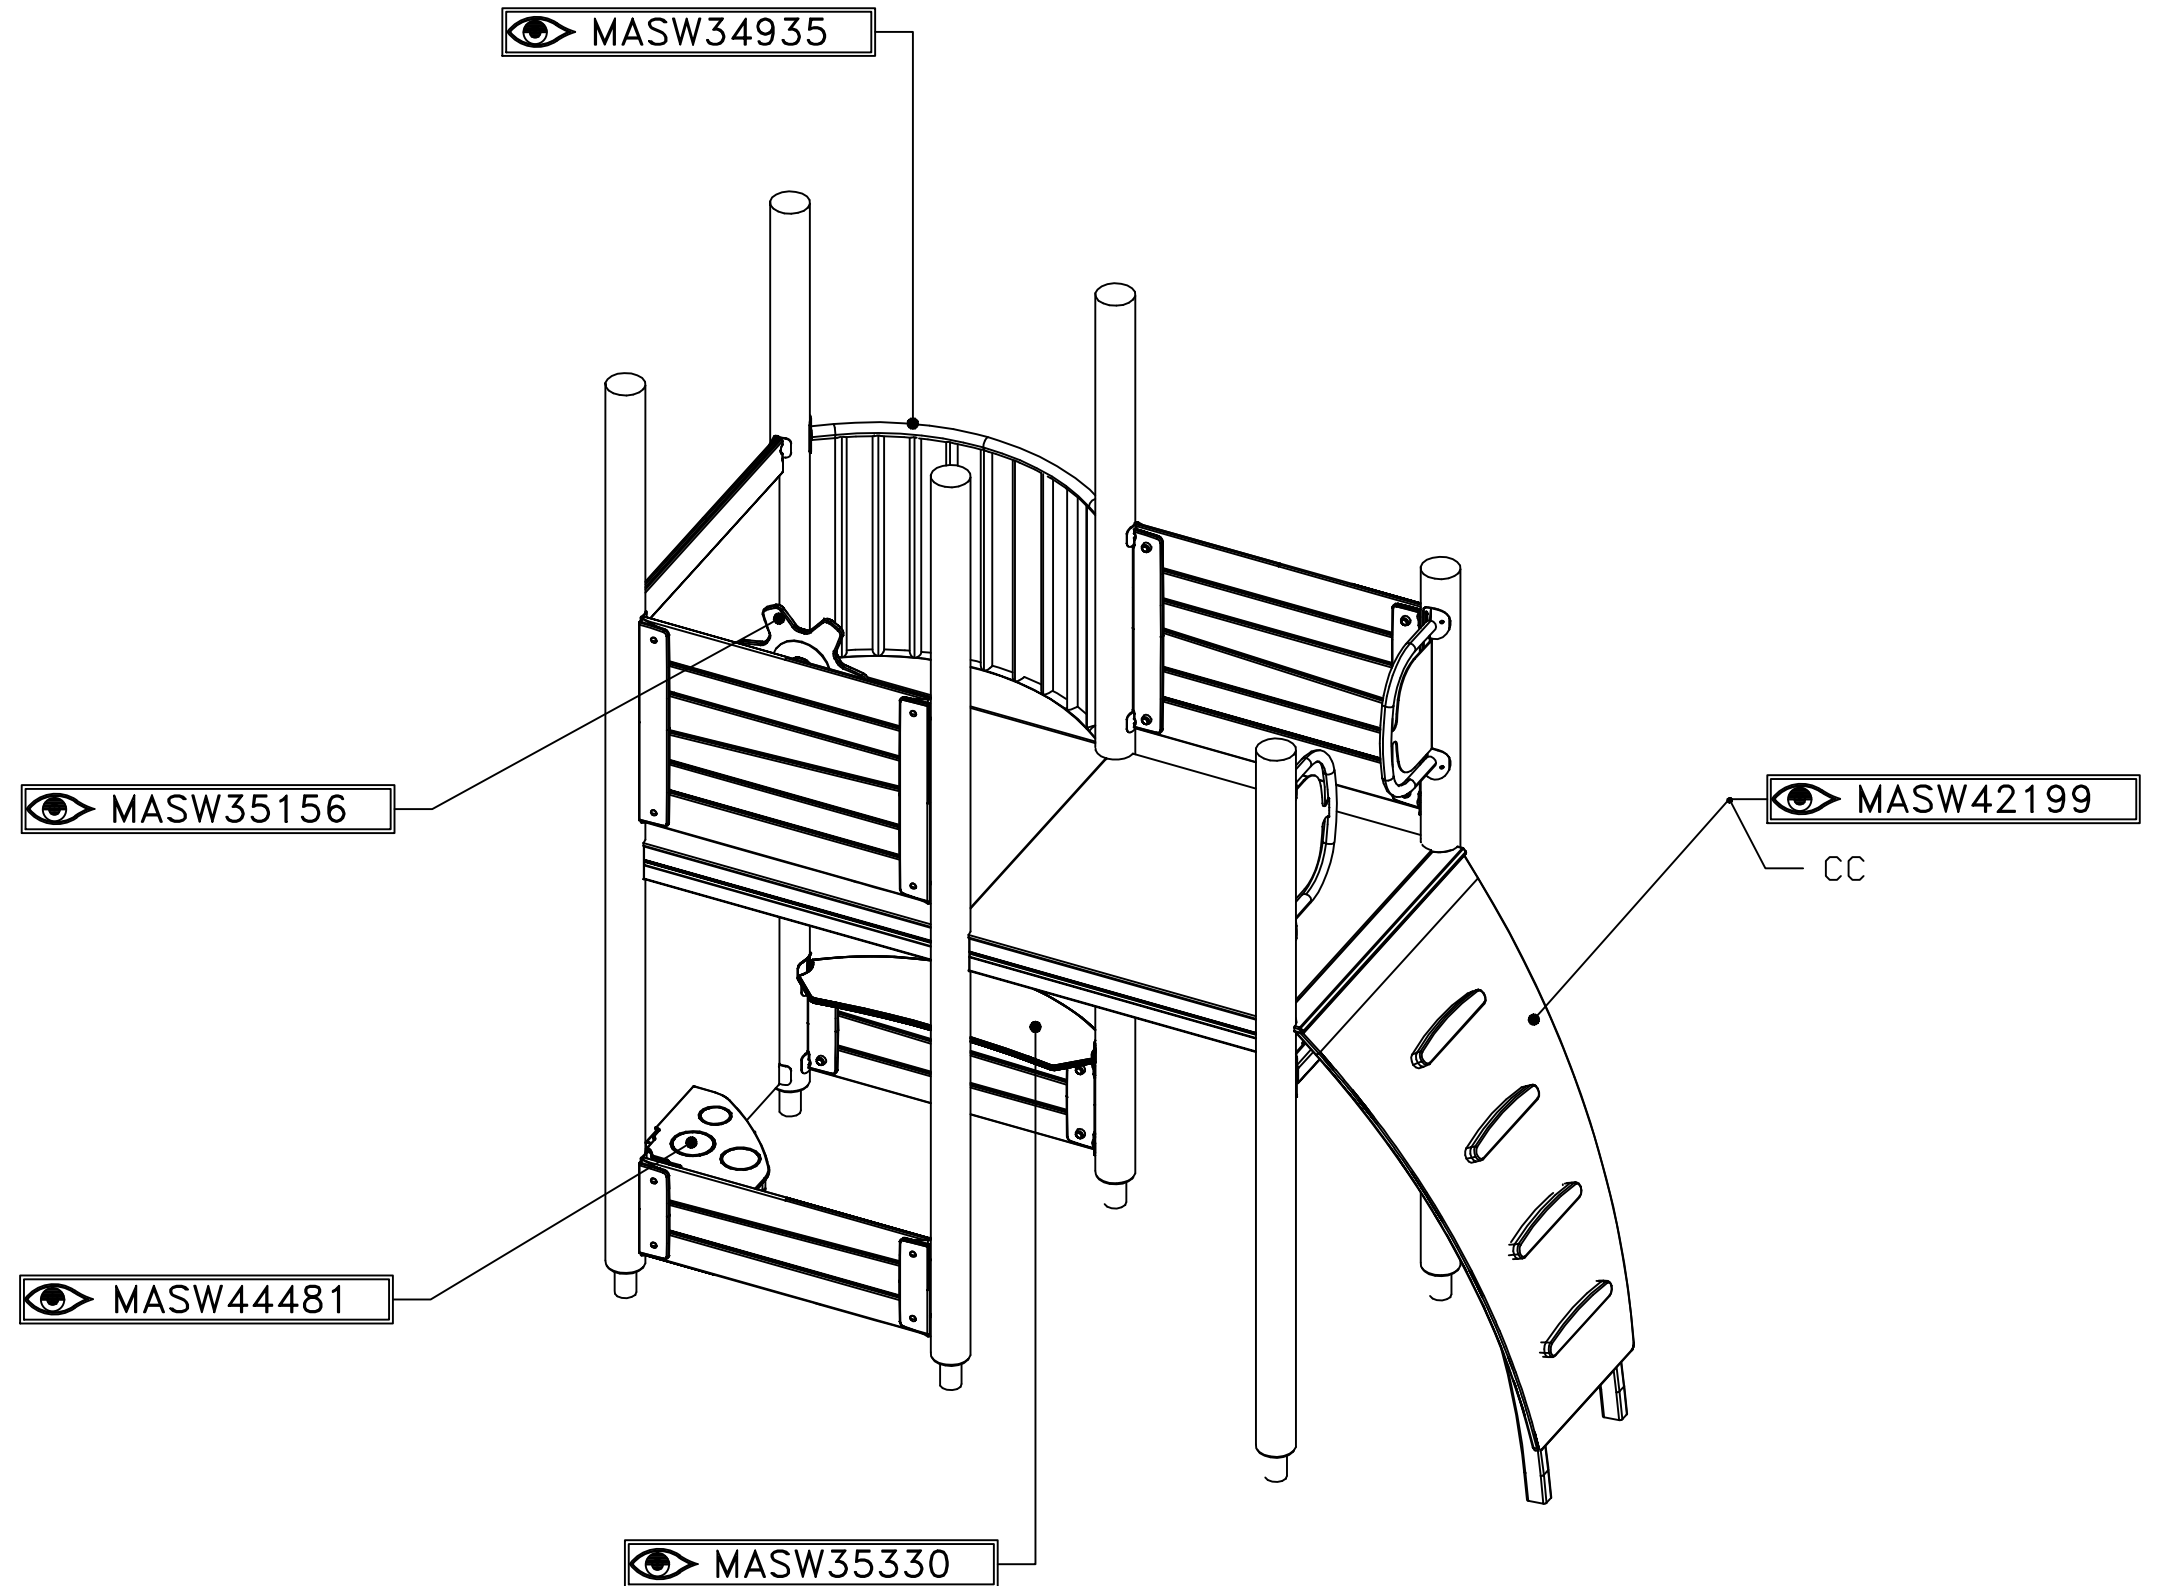

HAGS ANEBY, SWEDEN
+46(0)380-47300
www.hags.com

UniPlay Maver
MASW65050
5/6

LN JN 2018-02-14 0