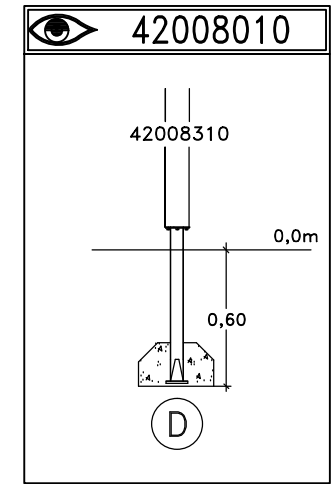

HAGS ANEBY, SWEDEN
+46(0)380-47300
www.hags.com

UniPlay Maver
MASW65050
2/6

LN JN 2018-02-14 0