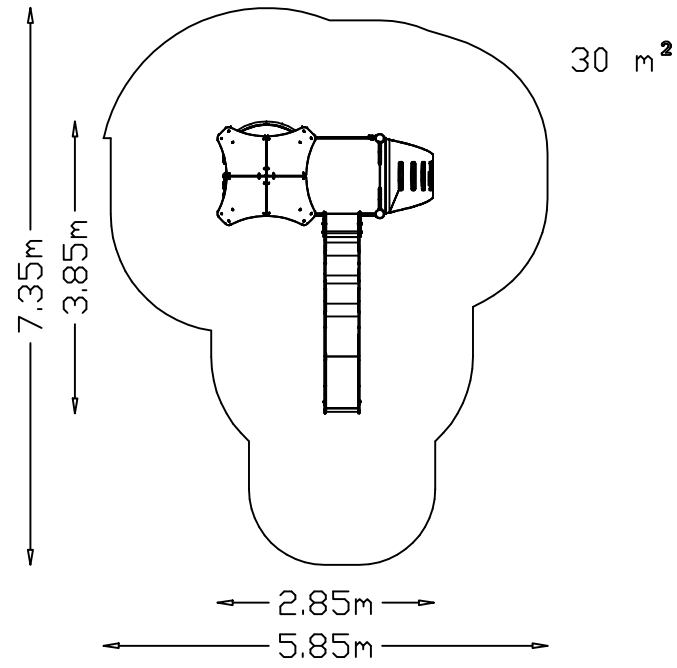

HAGS ANEBY, SWEDEN
+46(0)380-47300
www.hags.com

UniPlay Maver
MASW65050
1/6

LN JN 2018-02-14 0

17h

Varje vecka
Every week
Jede woche
Chaque semaine

Varje säsong
Every season
Jedes Jahr
Chaque saison

Step by Step UniPlay

1
2
3
4
5
6
7
8
9
10
11
12
13
14
15
16
17
18
19
20
21
22
23
24
25
26
27
28
29
30
31
32
33
34
35
36
37
38
39
40
41
42
43
44
45
46
47
48
49
50
51
52
53
54
55
56
57
58
59
60
61
62
63
64
65
66
67
68
69
70
71
72
73
74
75
76
77
78
79
80
81
82
83
84
85
86
87
88
89
90
91
92
93
94
95
96
97
98
99
100

UNIPLAY MAVOR
MASW65050
SE 1(3)