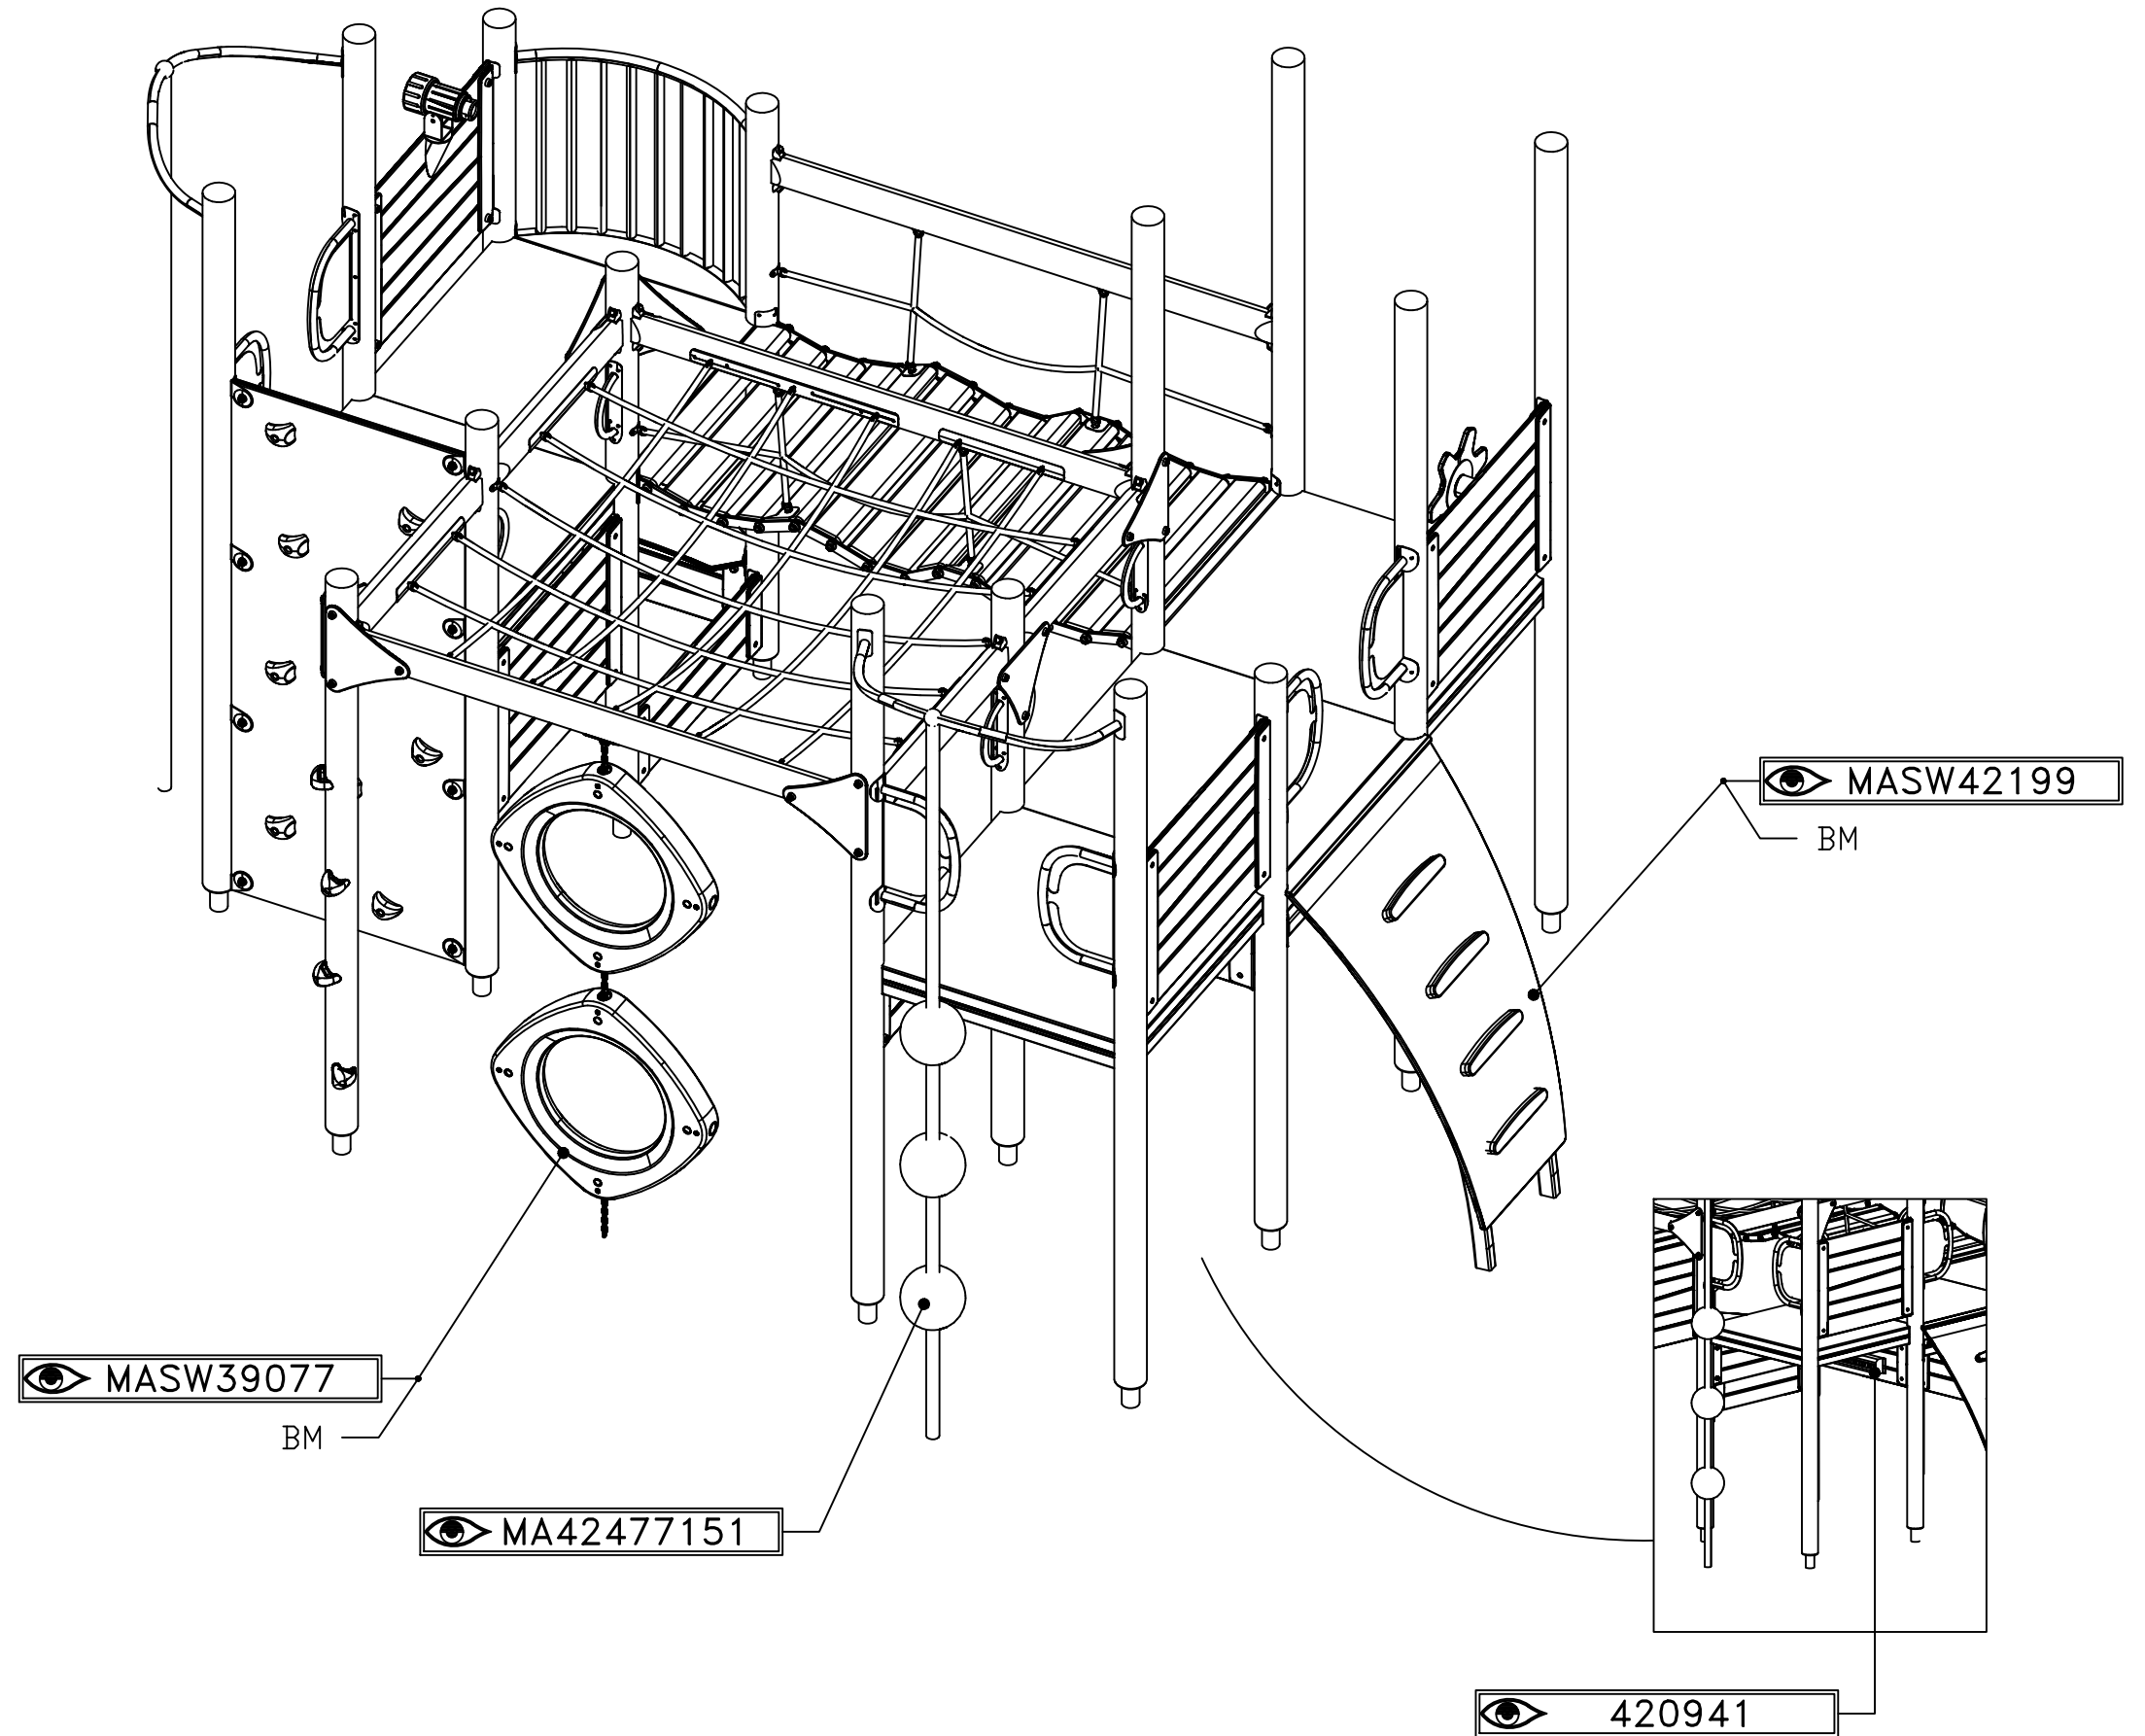

STEP 6

[m]

HAGS	ANEBY, SWEDEN +46(0)380-47300 www.hags.com
UniPlay Onyx MASW65075 8/10	
LN	JN 2018-02-14 0