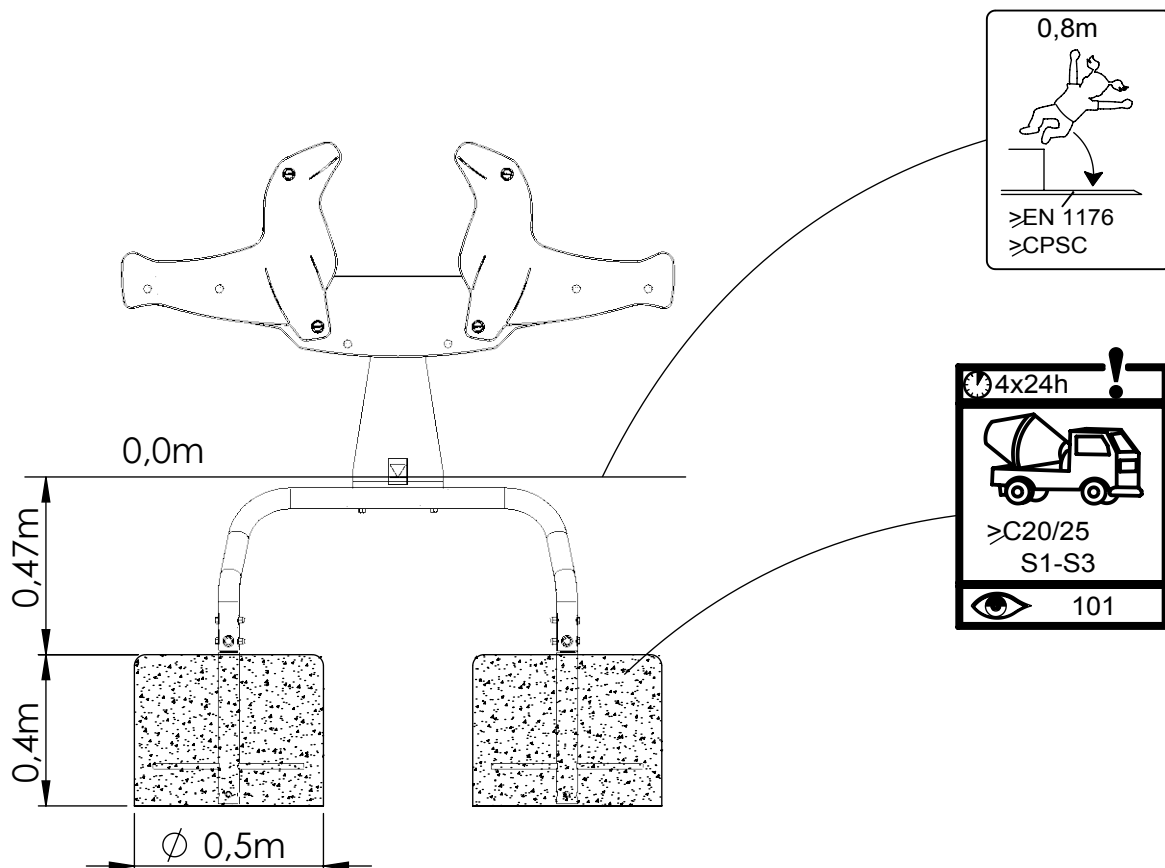

**Rocking equipment CC
MASW44235
1 (4)**

TEK 3 LH 2017-03-20 5+

NR.	Description MA	Item Number	Qty
1	Anchoring frame	8054228	1
2	Extension leg w. spacer	8054244	4
3	Ø10,5x20x2	8050050	16
4	M6S M10x70	8008385	8
5	M6M M10	8008796 (324103)	8
6	Ø10 x 400 mm	8019919	8

🏠 Tek👁️ LH 2017-03-20 5+

NR.	Description MA	Item Number	Qty
1	Ø10,5x20x2	8050050	4
2	M6M M10	8008796 (324103)	4
3	Screw MVBF A2-70 M10x70	8039296	4

HAGS ANEBY, SWEDEN
+46(0)380-47300
www.hags.com

Rocking equipment CC
MASW44235
4 (4)