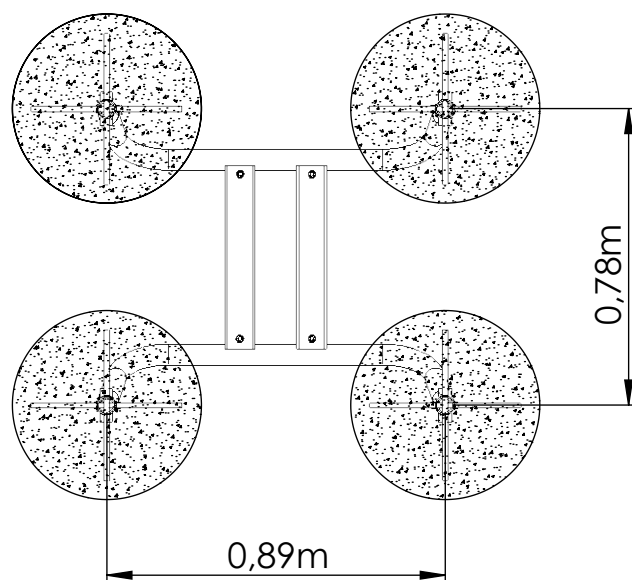

**Rocking equipment CC
MASW44235
1 (4)**

TEK 3 LH 2017-03-20 5+

NR.	Description MA	Item Number	Qty
1	Anchoring frame	8054228	1
2	Extension leg w. spacer	8054244	4
3	Ø10,5x20x2	8050050	16
4	M6S M10x70	8008385	8
5	M6M M10	8008796 (324103)	8
6	Ø10 x 400 mm	8019919	8

🏠 Tek👁️ LH 2017-03-20 5+

NR.	Description MA	Item Number	Qty
1	Ø10,5x20x2	8050050	4
2	M6M M10	8008796 (324103)	4
3	Screw MVBF A2-70 M10x70	8039296	4

HAGS ANEBY, SWEDEN
+46(0)380-47300
www.hags.com

Rocking equipment CC
MASW44235
4 (4)