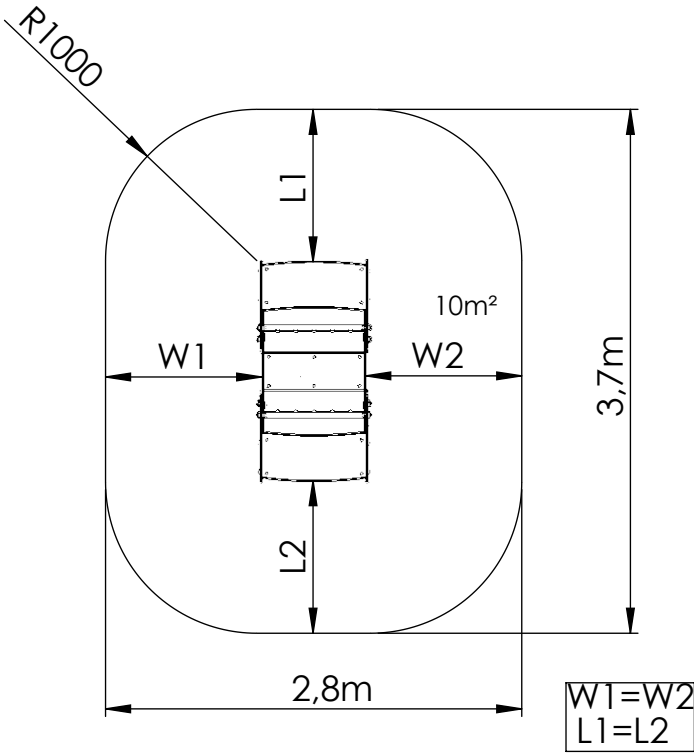

8051405

8051407

1,5h

Varje vecka
Every week
Jede woche
Chaque semaine

Varje säsong
Every season
Jedes Jahr
Chaque saison