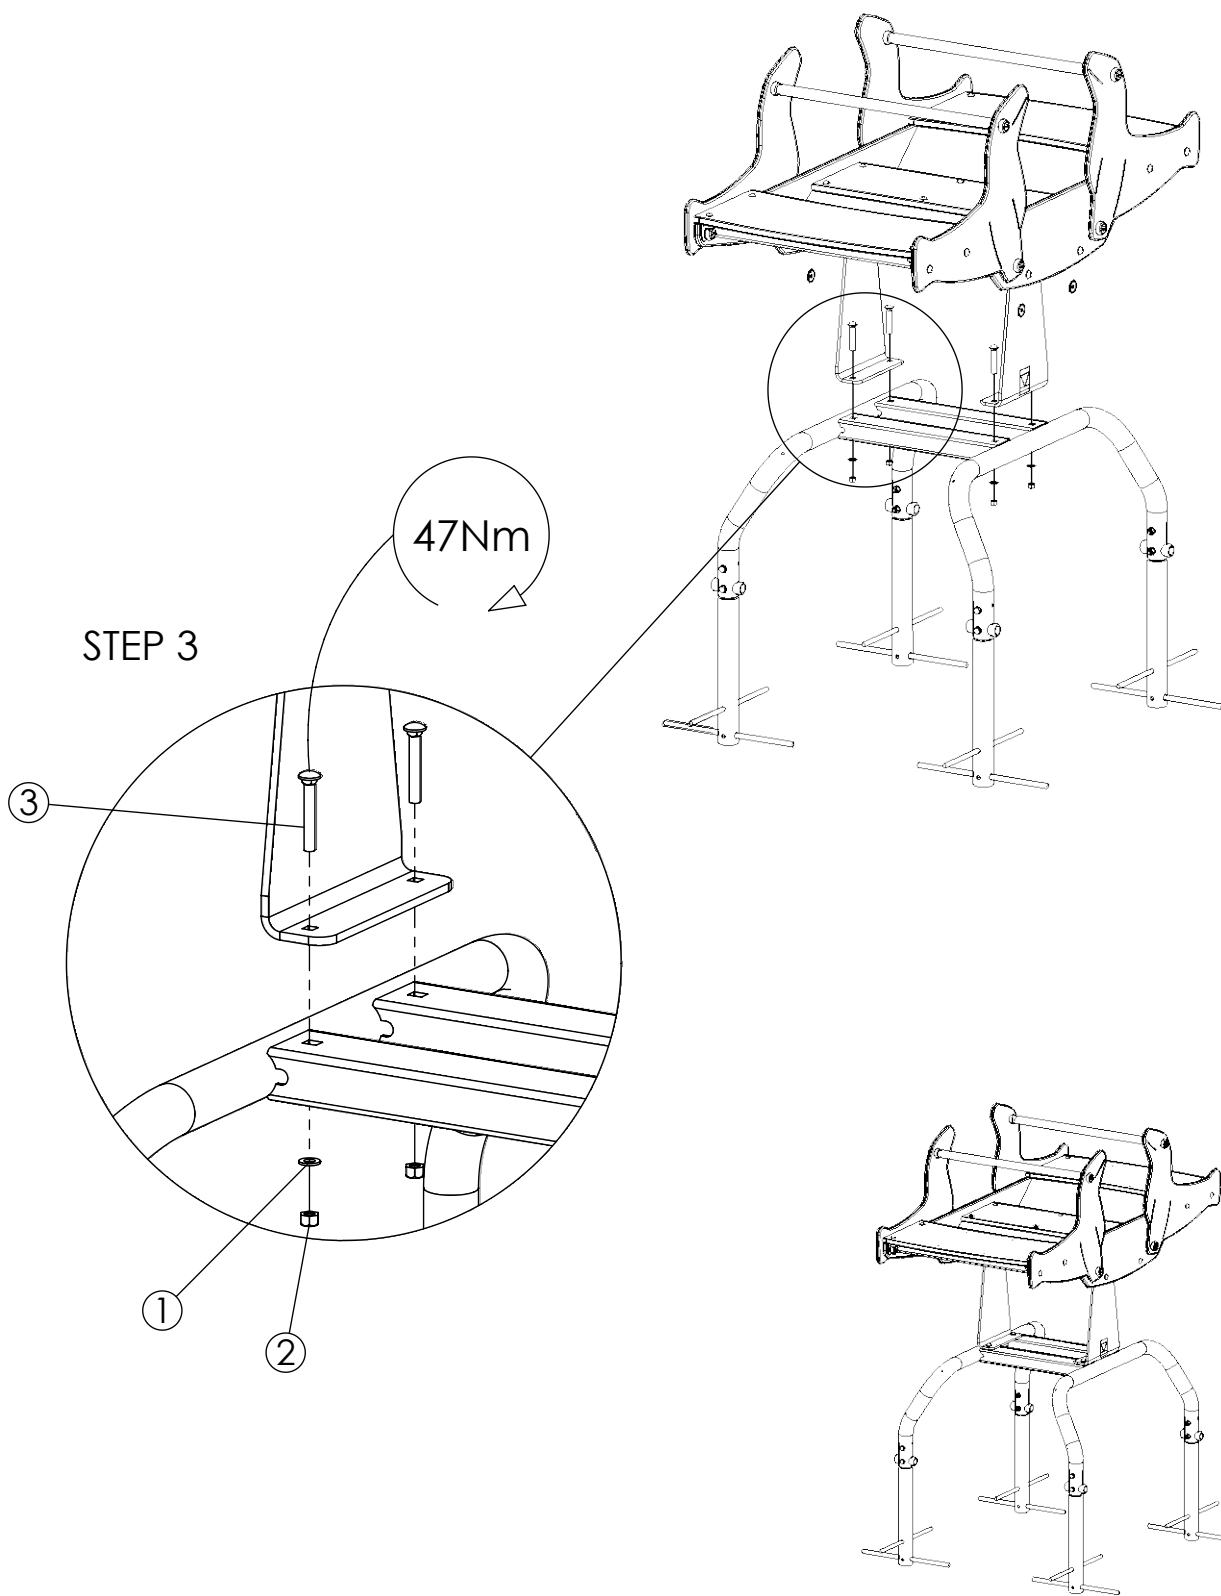

HAGS ANEBY, SWEDEN
+46(0)380-47300
www.hags.com

**Rocking equipment CC
MASW44235
3 (4)**

🏠 Tek👁️ LH 2017-03-20 5+

NR.	Description MA	Item Number	Qty
1	Ø10,5x20x2	8050050	4
2	M6M M10	8008796 (324103)	4
3	Screw MVBF A2-70 M10x70	8039296	4