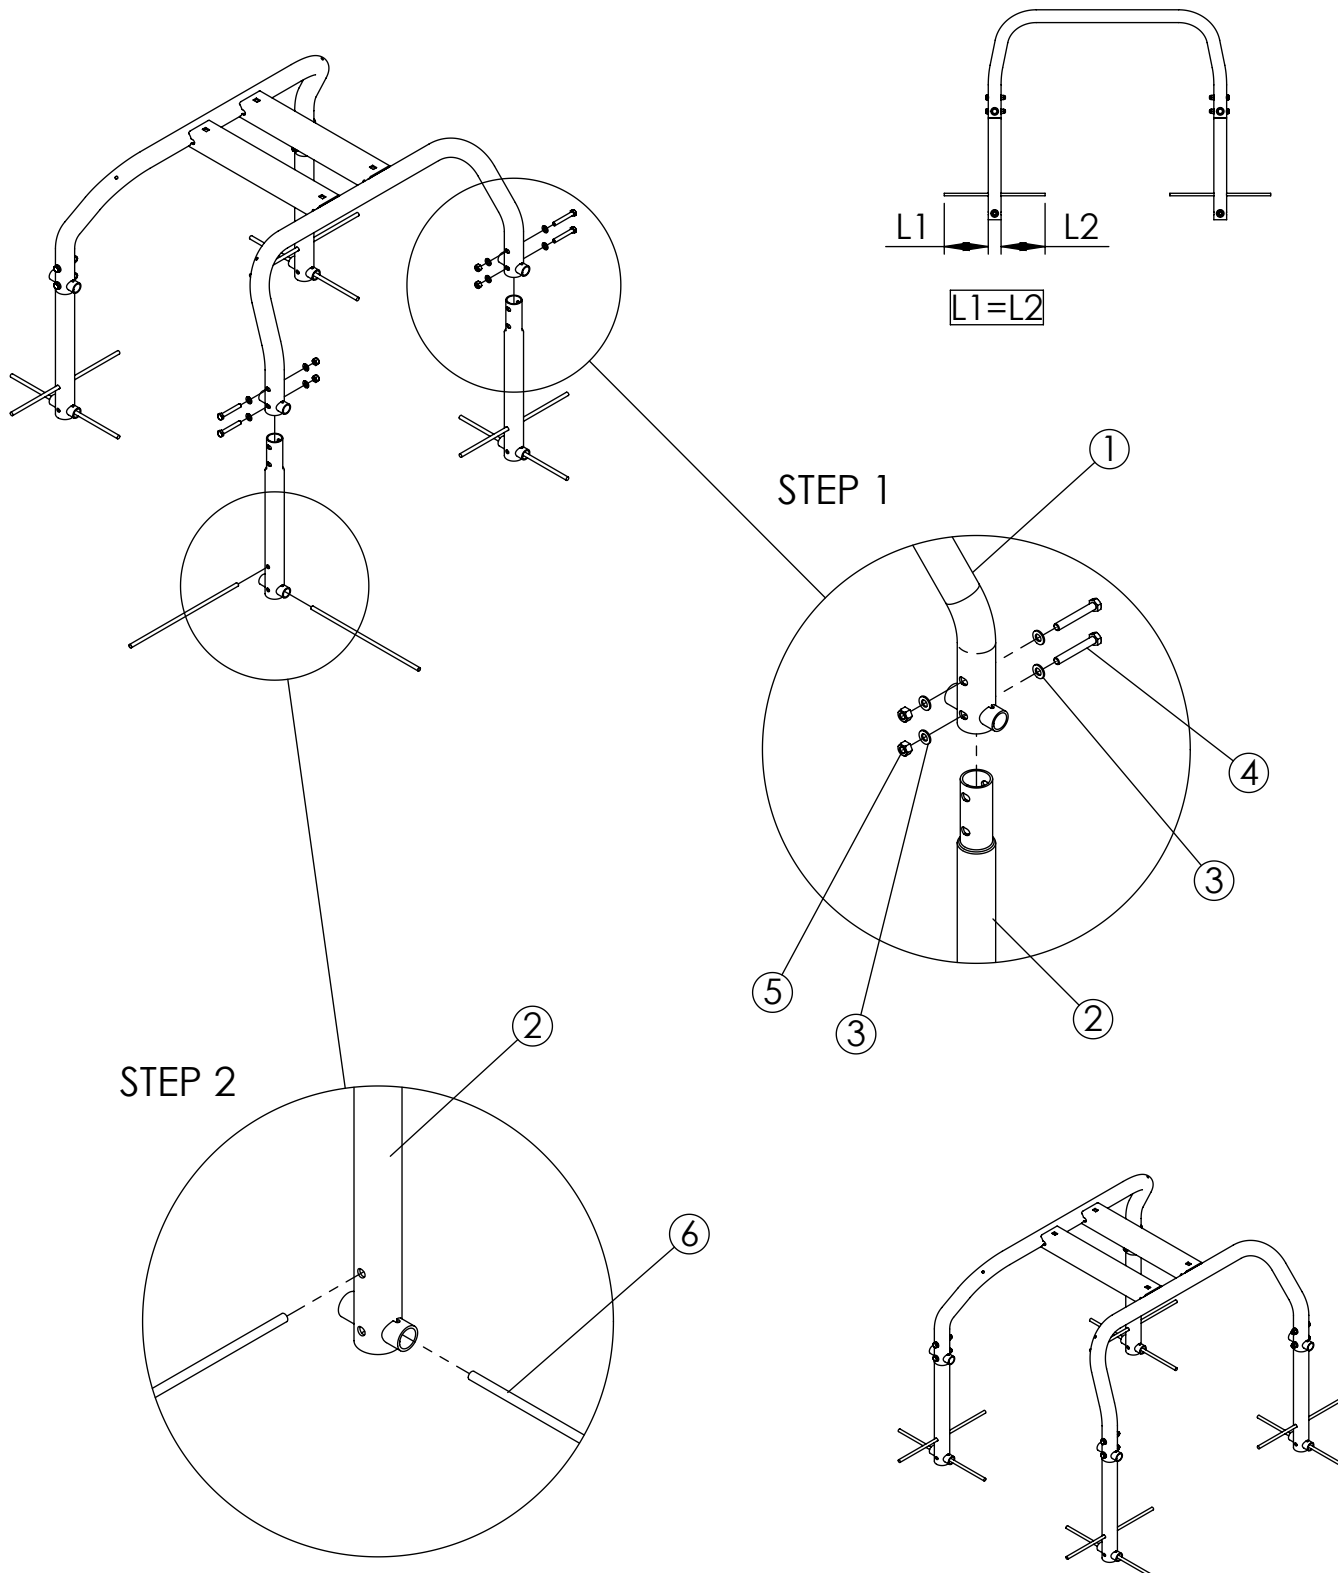

**Rocking equipment CC
MASW44235
1 (4)**

TEK 3 LH 2017-03-20 5+

NR.	Description MA	Item Number	Qty
1	Anchoring frame	8054228	1
2	Extension leg w. spacer	8054244	4
3	Ø10,5x20x2	8050050	16
4	M6S M10x70	8008385	8
5	M6M M10	8008796 (324103)	8
6	Ø10 x 400 mm	8019919	8

🏠 Tek👁️ LH 2017-03-20 5+

NR.	Description MA	Item Number	Qty
1	Ø10,5x20x2	8050050	4
2	M6M M10	8008796 (324103)	4
3	Screw MVBF A2-70 M10x70	8039296	4

HAGS ANEBY, SWEDEN
+46(0)380-47300
www.hags.com

Rocking equipment CC
MASW44235
4 (4)