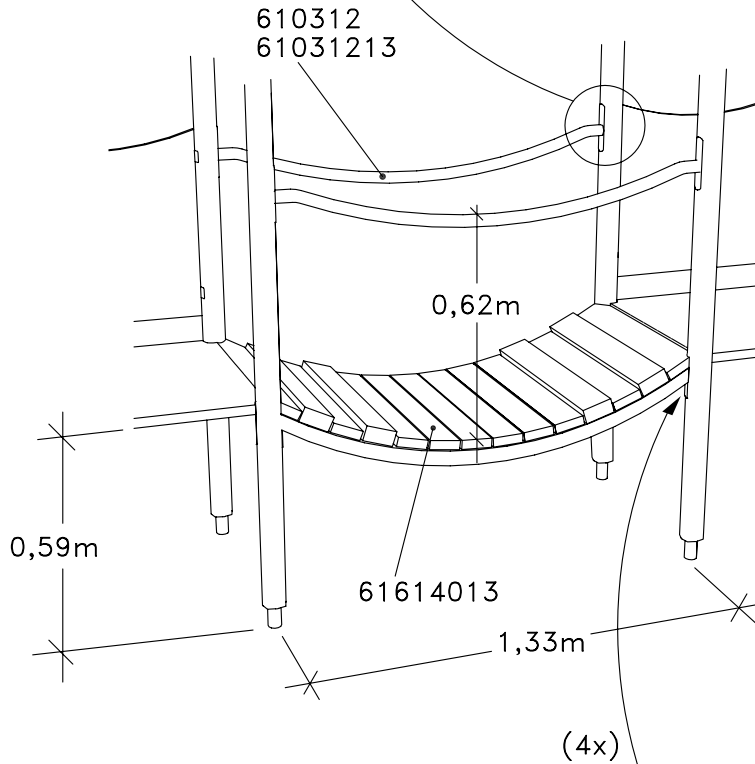

TYPE	HAGS.NO
 1,27m	610312 61031213
 0,67x1,33m	61614013

HAGS		ANEBY, SWEDEN	
		+46(0)380-47300	
		www.hags.com	
Bridge			
625 140 13			
1(1)			
	TJ		NN 2009-02-24 0