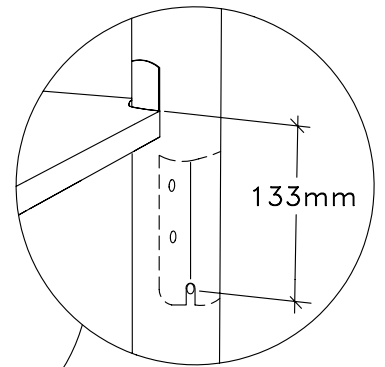

TYPE	HAGS.NO
 1,27m	610312 61031213
 0,67x1,33m	61614013

HAGS		ANEBY, SWEDEN	
		+46(0)380-47300	
		www.hags.com	
Bridge			
625 140 13			
1(1)			
	TJ		NN 2009-02-24 0