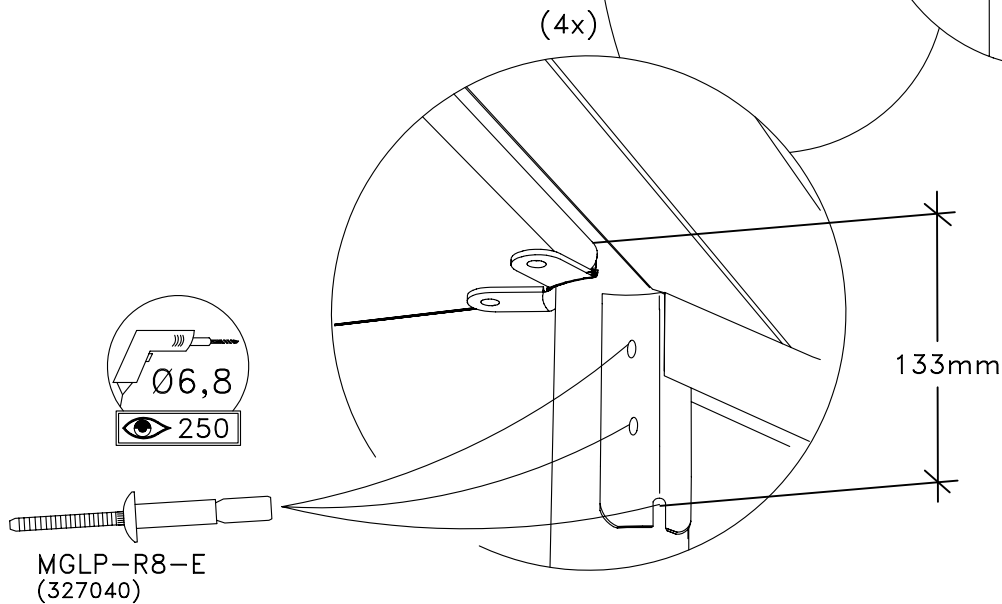

TYPE	HAGS.NO
 1,27m	610312 61031213
 0,67x1,33m	61614013

HAGS		ANEBY, SWEDEN	
		+46(0)380-47300	
		www.hags.com	
Bridge			
625 140 13			
1(1)			
	TJ		NN 2009-02-24 0