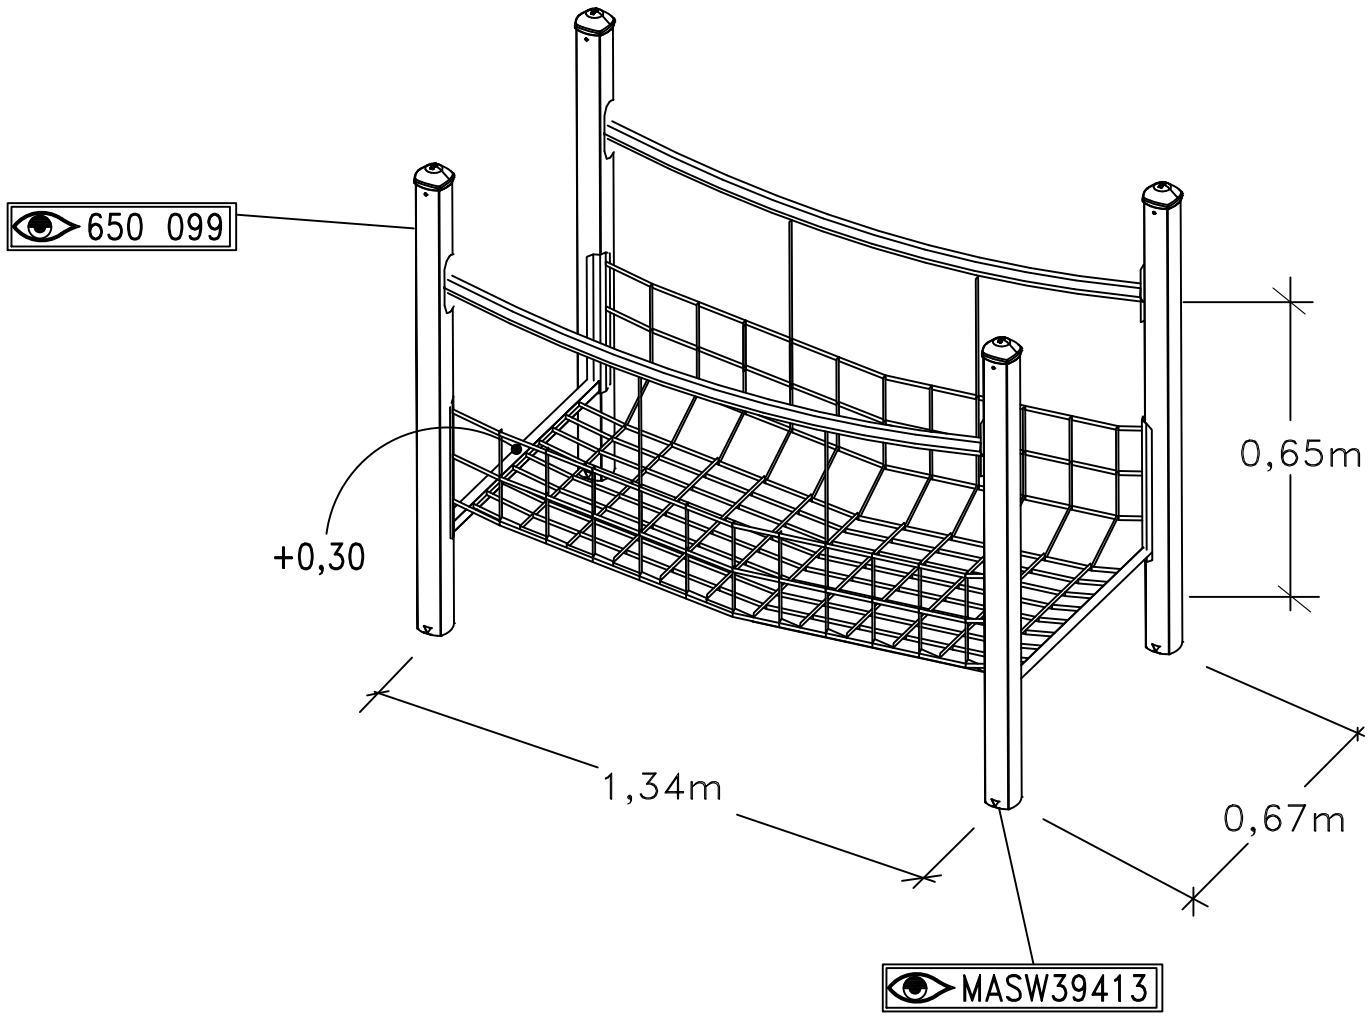

JW

2022-03-15

1

TYPE	HAGS.NO
 1,26m	8041188
 1,26m	8013194 (2x)
 0,35x0,60m	8013244 (2x)
 L=0,66m	8013259 (2x)

HAGS ANEBY, SWEDEN
+46(0)380-47300
www.hags.com

UM Adventure Trail
8049848
2/3

 JW  JW 2022-03-15 | 1