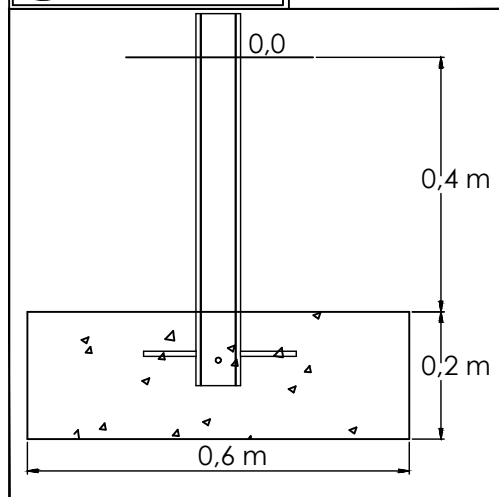

MASW39413

0,67

1,34

MASW39413