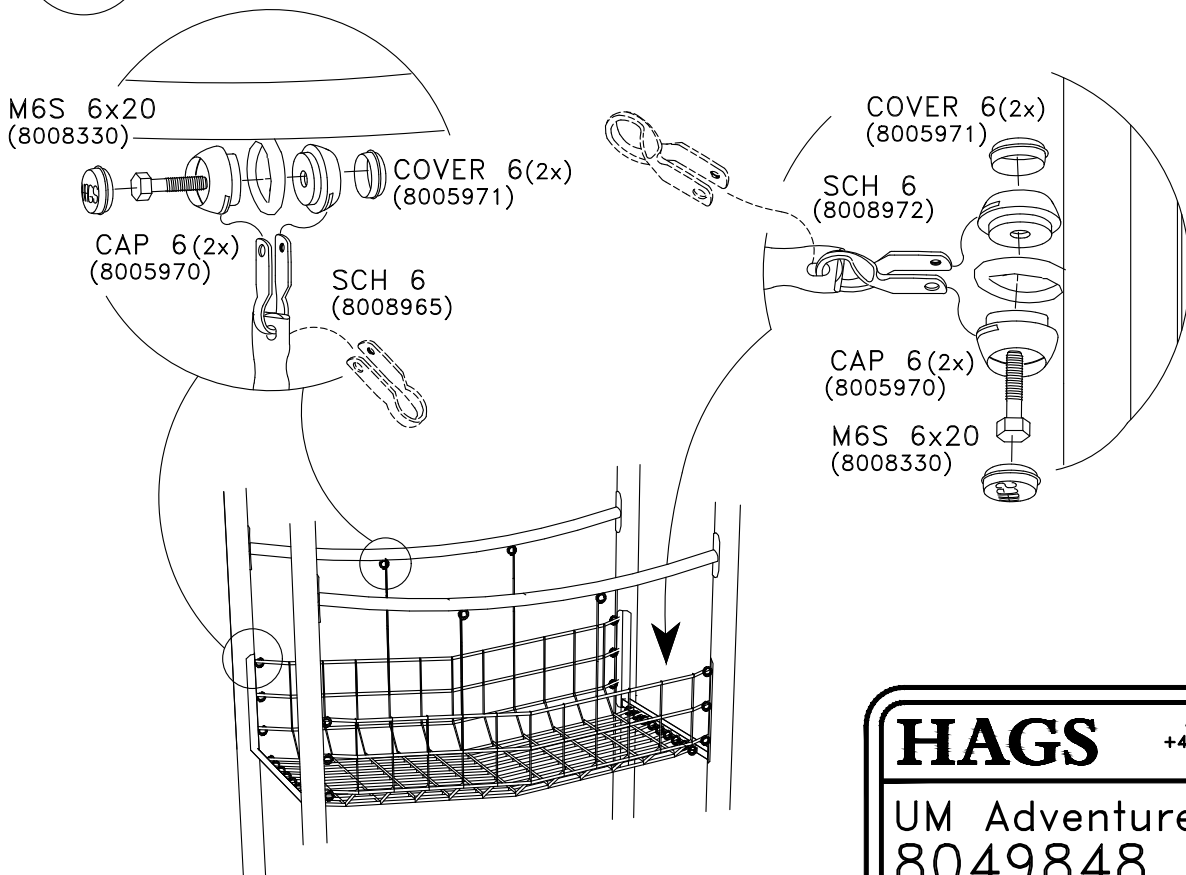

2

3

HAGS ANEBY, SWEDEN
+46(0)380-47300
www.hags.com

UM Adventure Trail
8049848
3/3

🏠 JW 👁️ JW 2022-03-15 1