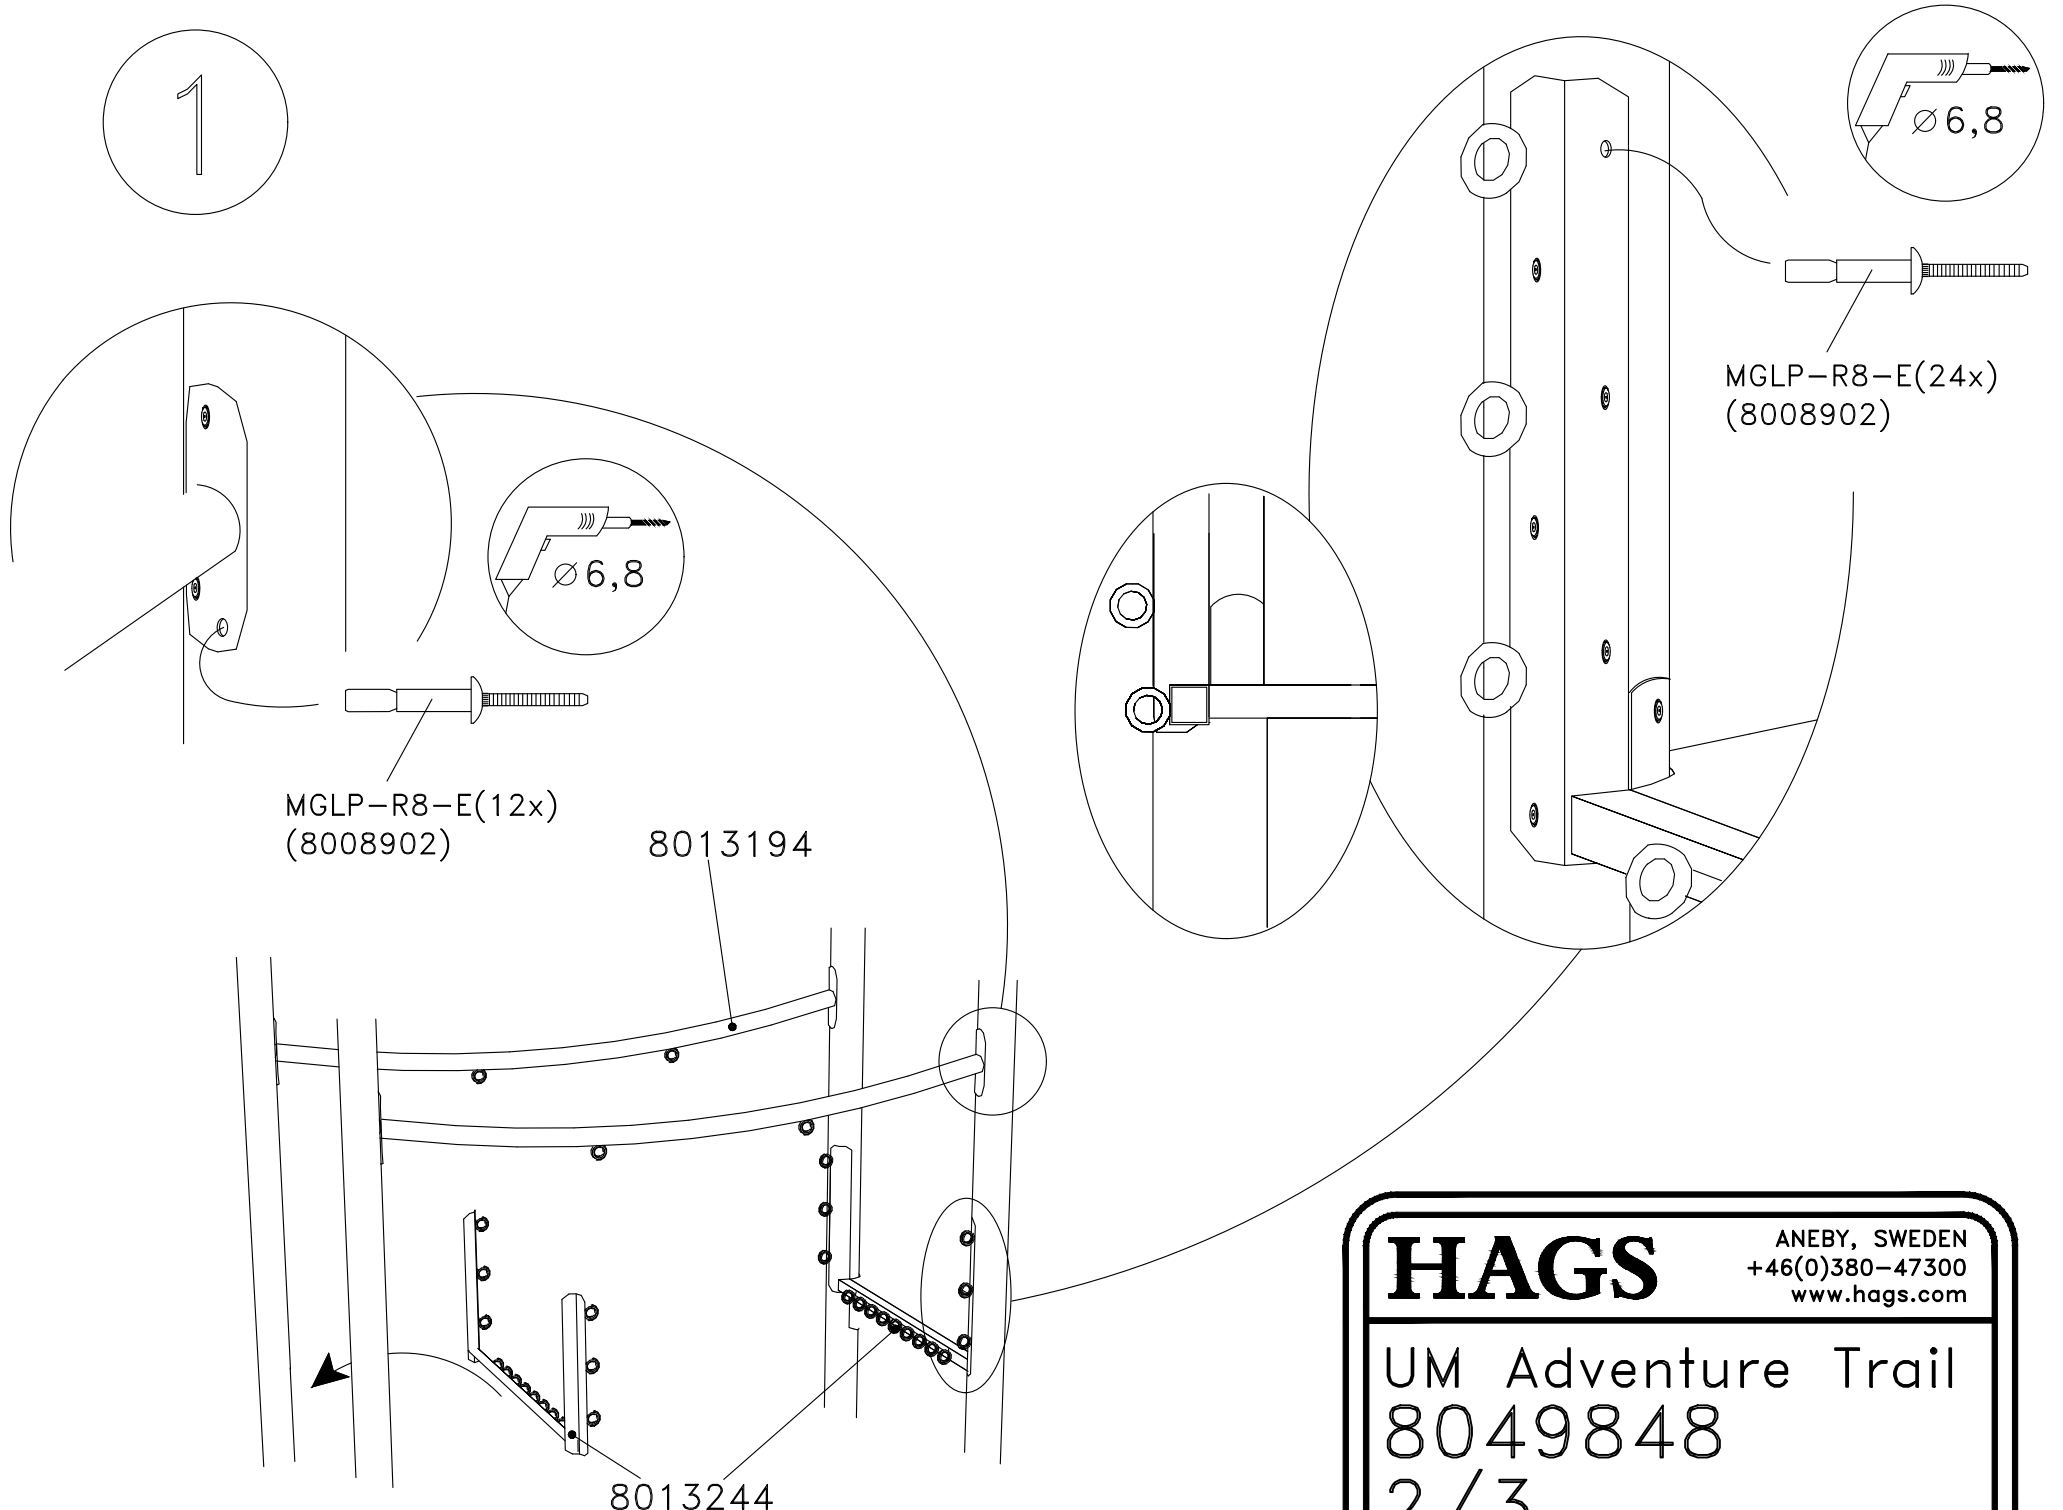

MASW39413

0,67

1,34

MASW39413

HAGS

ANEBY, SWEDEN
+46(0)380-47300
www.hags.com

UM Adventure Trail
8049848
1/3

JW

JW

2022-03-15

1

TYPE	HAGS.NO
 1,26m	8041188
 1,26m	8013194 (2x)
 0,35x0,60m	8013244 (2x)
 L=0,66m	8013259 (2x)

HAGS ANEBY, SWEDEN
+46(0)380-47300
www.hags.com

UM Adventure Trail
8049848
2/3

 JW  JW 2022-03-15 | 1