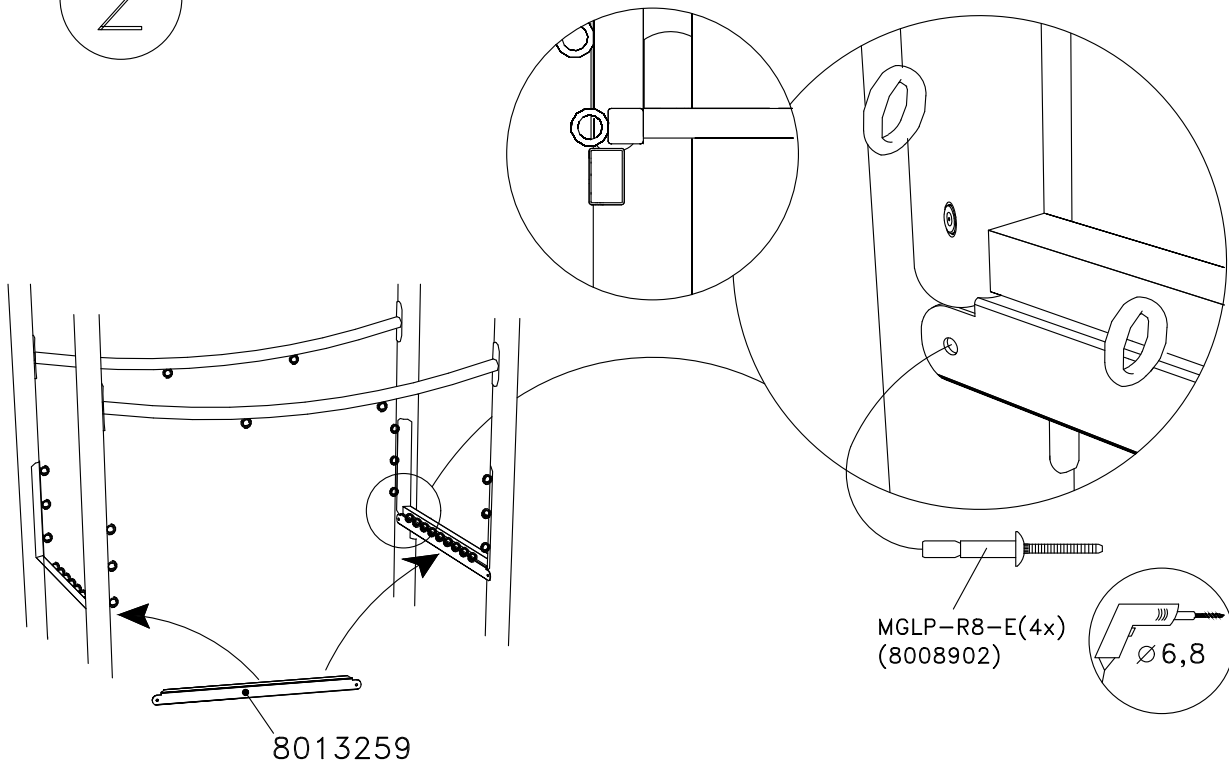

2

3

HAGS ANEBY, SWEDEN
+46(0)380-47300
www.hags.com

UM Adventure Trail
8049848
3/3

🏠 JW 👁️ JW 2022-03-15 1