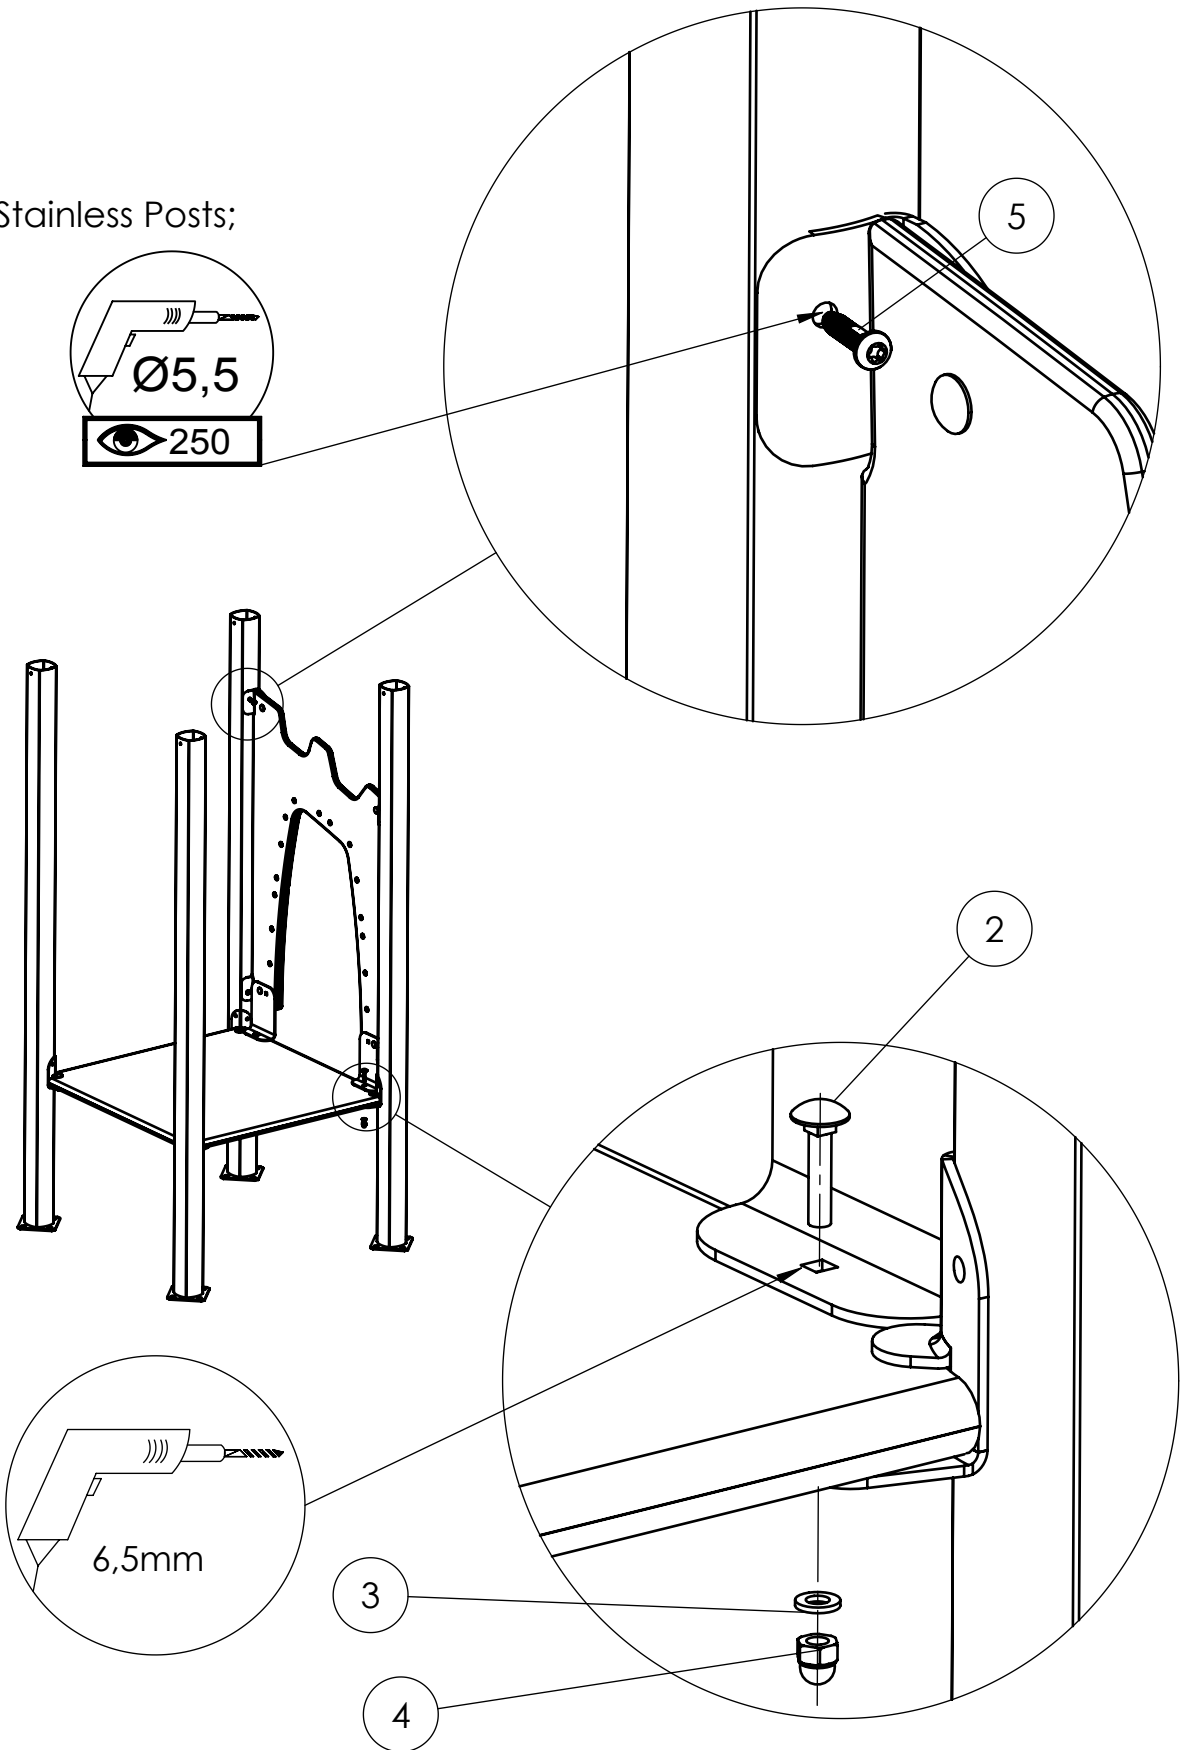

TYPE	DOC. ID
	8055149
	8055157
	8055156

STEP 1

NR.	Description MA	Item Number	Qty
1	Cover M6, Ø15x10mm	8005952 (261801)	4
2	MVBF M6x30 mm	304553	2
3	Ø6,4x12x1,6	8008845	2
4	Dome Lock Nut M6	8008752	2
5	Screw, thr-forming M6x25-8.8-(ISO7380)	8027762	4

HAGS	ANEBY, SWEDEN +46(0)380-47300 www.hags.com		
	MASW53975		
1 (2)			
🏠	Tek	👁️	SSV 2018-05-16 1

Only for Stainless Posts;

NR.	Description MA	Item Number	Qty
1	Cover M6, Ø15x10mm	8005952 (261801)	4
2	MVBF M6x30 mm	304553	2
3	Ø6,4x12x1,6	8008845	2
4	Dome Lock Nut M6	8008752	2
5	Screw KTS-TT M6x25	8027762	4