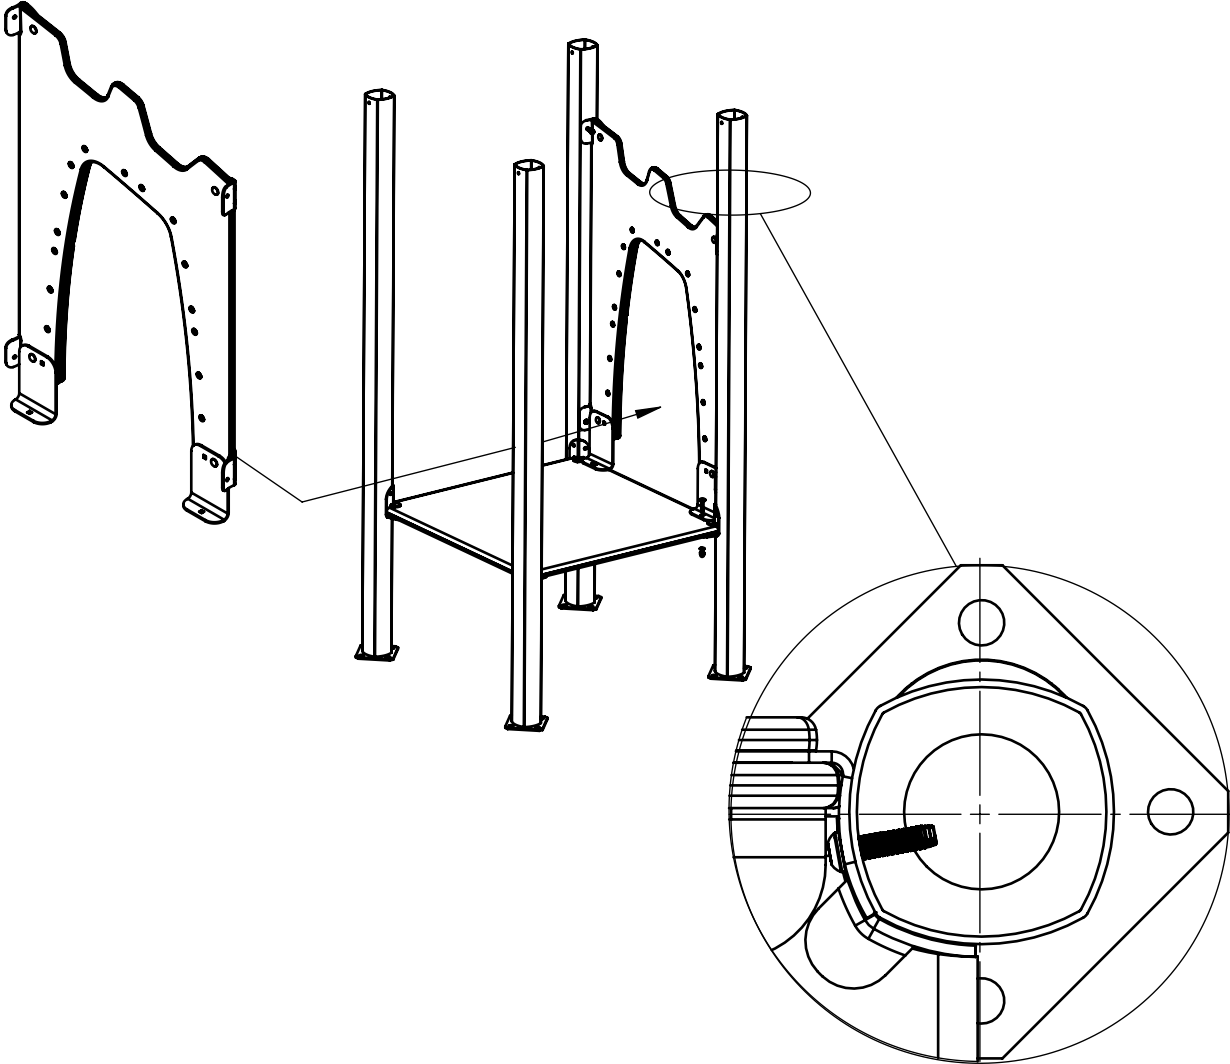

TYPE	DOC. ID
	8055149
	8055157
	8055156

STEP 1

NR.	Description MA	Item Number	Qty
1	Cover M6, Ø15x10mm	8005952 (261801)	4
2	MVBF M6x30 mm	304553	2
3	Ø6,4x12x1,6	8008845	2
4	Dome Lock Nut M6	8008752	2
5	Screw, thr-forming M6x25-8.8-(ISO7380)	8027762	4

HAGS	ANEBY, SWEDEN +46(0)380-47300 www.hags.com		
	MASW53975		
1 (2)			
🏠	Tek	👁️	SSV 2018-05-16 1

Only for Stainless Posts;

NR.	Description MA	Item Number	Qty
1	Cover M6, Ø15x10mm	8005952 (261801)	4
2	MVBF M6x30 mm	304553	2
3	Ø6,4x12x1,6	8008845	2
4	Dome Lock Nut M6	8008752	2
5	Screw KTS-TT M6x25	8027762	4