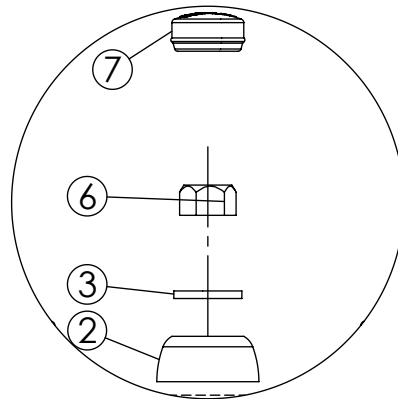

NR.	Description MA	Item Number	QTY.
1	Starfish	8054863	1
2	Cap 8 Ø27x11,5 mm	8005956	3
3	Washer 9x18x2 mm	8008849	3
4	Ø8,5x27x4 mm	8005959	3
5	M6M-8 M8 ISO 7042	8042809	3
6	Cover 8, Ø18x10mm	8005958	3
7	Screw, ISO8677-M8x35-8.8	8039279	3

**HAGS** ANEBY, SWEDEN  
+46(0)380-47300  
www.hags.com

**Starfish**  
**MASW44695**  
**1 ( 3 )**

SS LK 2019-03-26 1

NR.	Description MA	Item Number	QTY.
1	Starfish	8054863	1
2	Screw, ISO8677-M8x40-8.8	8039280	3
3	Cap 8 Ø27x11,5 mm	8005956	3
4	Washer 9x18x2 mm	8008849	3
5	Cover 8, Ø18x10mm	8005958	3
6	M6M-8 M8 ISO 7042	8042809	3

**HAGS** ANEBY, SWEDEN  
+46(0)380-47300  
www.hags.com

**Starfish**  
**MASW44695**  
**2 ( 3 )**

SS LK 2019-03-26 1

NR.	Description MA	Item Number	QTY.
1	Starfish	8054863	1
2	Cap 8 Ø27x11,5 mm	8005956	6
3	Washer 9x18x2 mm	8008849	6
6	M6M-8 M8 ISO 7042	8042809	3
7	Cover 8, Ø18x10mm	8005958	6
8	Screw, ISO4762-M8x25-8.8	8008472	3