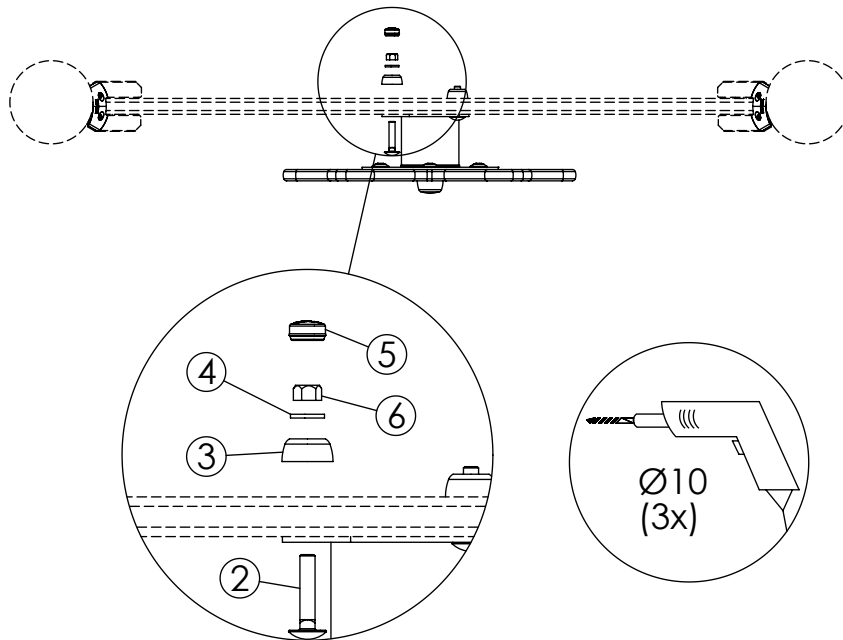

NR.	Description MA	Item Number	QTY.
1	Starfish	8054863	1
2	Cap 8 Ø27x11,5 mm	8005956	3
3	Washer 9x18x2 mm	8008849	3
4	Ø8,5x27x4 mm	8005959	3
5	M6M-8 M8 ISO 7042	8042809	3
6	Cover 8, Ø18x10mm	8005958	3
7	Screw, ISO8677-M8x35-8.8	8039279	3

**HAGS** ANEBY, SWEDEN  
+46(0)380-47300  
www.hags.com

**Starfish**  
**MASW44695**  
**1 ( 3 )**

SS LK 2019-03-26 1

NR.	Description MA	Item Number	QTY.
1	Starfish	8054863	1
2	Screw, ISO8677-M8x40-8.8	8039280	3
3	Cap 8 Ø27x11,5 mm	8005956	3
4	Washer 9x18x2 mm	8008849	3
5	Cover 8, Ø18x10mm	8005958	3
6	M6M-8 M8 ISO 7042	8042809	3

**HAGS** ANEBY, SWEDEN  
+46(0)380-47300  
www.hags.com

**Starfish**  
**MASW44695**  
**2 ( 3 )**

SS LK 2019-03-26 1

NR.	Description MA	Item Number	QTY.
1	Starfish	8054863	1
2	Cap 8 Ø27x11,5 mm	8005956	6
3	Washer 9x18x2 mm	8008849	6
6	M6M-8 M8 ISO 7042	8042809	3
7	Cover 8, Ø18x10mm	8005958	6
8	Screw, ISO4762-M8x25-8.8	8008472	3