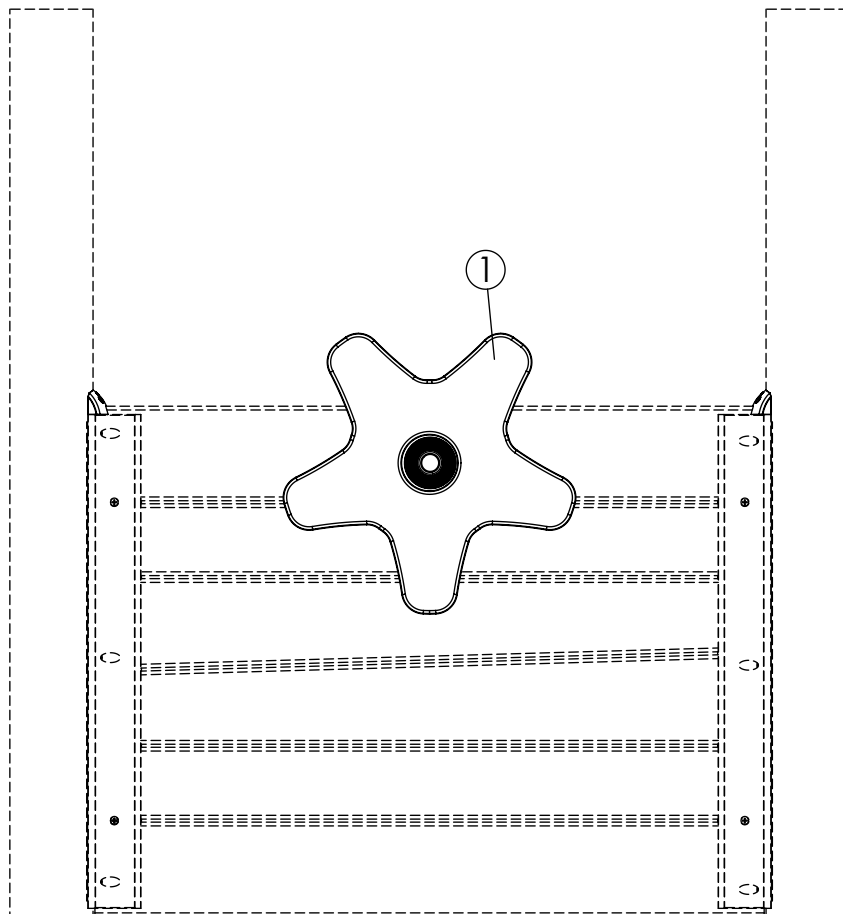

NR.	Description MA	Item Number	QTY.
1	Starfish	8054863	1
2	Cap 8 Ø27x11,5 mm	8005956	3
3	Washer 9x18x2 mm	8008849	3
4	Ø8,5x27x4 mm	8005959	3
5	M6M-8 M8 ISO 7042	8042809	3
6	Cover 8, Ø18x10mm	8005958	3
7	Screw, ISO8677-M8x35-8.8	8039279	3

**HAGS** ANEBY, SWEDEN  
+46(0)380-47300  
www.hags.com

**Starfish**  
**MASW44695**  
**1 ( 3 )**

SS LK 2019-03-26 1

NR.	Description MA	Item Number	QTY.
1	Starfish	8054863	1
2	Screw, ISO8677-M8x40-8.8	8039280	3
3	Cap 8 Ø27x11,5 mm	8005956	3
4	Washer 9x18x2 mm	8008849	3
5	Cover 8, Ø18x10mm	8005958	3
6	M6M-8 M8 ISO 7042	8042809	3

**HAGS** ANEBY, SWEDEN  
+46(0)380-47300  
www.hags.com

**Starfish**  
**MASW44695**  
**2 ( 3 )**

SS LK 2019-03-26 1

NR.	Description MA	Item Number	QTY.
1	Starfish	8054863	1
2	Cap 8 Ø27x11,5 mm	8005956	6
3	Washer 9x18x2 mm	8008849	6
6	M6M-8 M8 ISO 7042	8042809	3
7	Cover 8, Ø18x10mm	8005958	6
8	Screw, ISO4762-M8x25-8.8	8008472	3