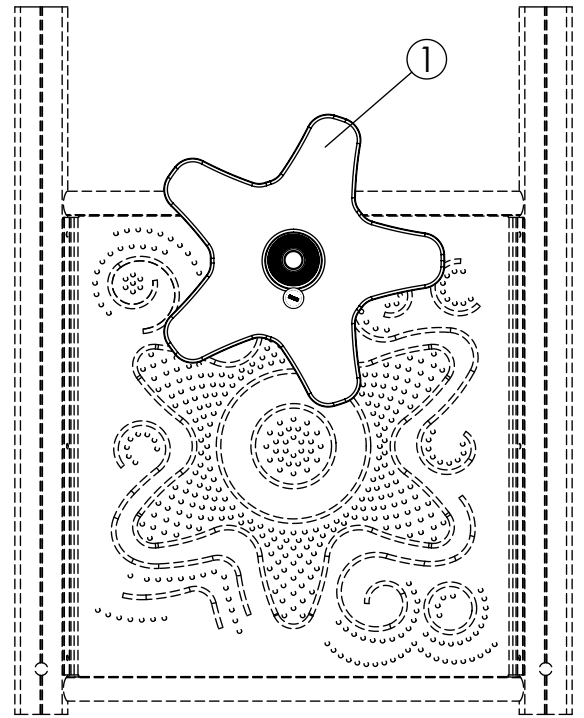

NR.	Description MA	Item Number	QTY.
1	Starfish	8054863	1
2	Cap 8 Ø27x11,5 mm	8005956	3
3	Washer 9x18x2 mm	8008849	3
4	Ø8,5x27x4 mm	8005959	3
5	M6M-8 M8 ISO 7042	8042809	3
6	Cover 8, Ø18x10mm	8005958	3
7	Screw, ISO8677-M8x35-8.8	8039279	3

**HAGS** ANEBY, SWEDEN  
+46(0)380-47300  
www.hags.com

**Starfish**  
**MASW44695**  
**1 ( 3 )**

SS LK 2019-03-26 1

NR.	Description MA	Item Number	QTY.
1	Starfish	8054863	1
2	Screw, ISO8677-M8x40-8.8	8039280	3
3	Cap 8 Ø27x11,5 mm	8005956	3
4	Washer 9x18x2 mm	8008849	3
5	Cover 8, Ø18x10mm	8005958	3
6	M6M-8 M8 ISO 7042	8042809	3

**HAGS** ANEBY, SWEDEN  
+46(0)380-47300  
www.hags.com

**Starfish**  
**MASW44695**  
**2 ( 3 )**

SS LK 2019-03-26 1

NR.	Description MA	Item Number	QTY.
1	Starfish	8054863	1
2	Cap 8 Ø27x11,5 mm	8005956	6
3	Washer 9x18x2 mm	8008849	6
6	M6M-8 M8 ISO 7042	8042809	3
7	Cover 8, Ø18x10mm	8005958	6
8	Screw, ISO4762-M8x25-8.8	8008472	3