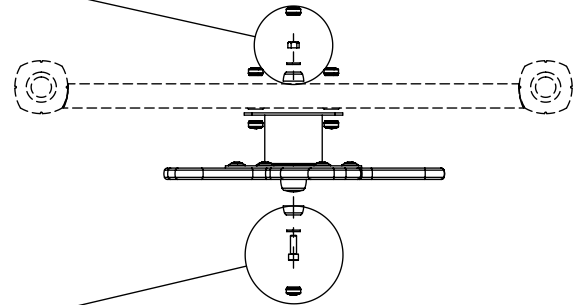

NR.	Description MA	Item Number	QTY.
1	Starfish	8054863	1
2	Cap 8 Ø27x11,5 mm	8005956	3
3	Washer 9x18x2 mm	8008849	3
4	Ø8,5x27x4 mm	8005959	3
5	M6M-8 M8 ISO 7042	8042809	3
6	Cover 8, Ø18x10mm	8005958	3
7	Screw, ISO8677-M8x35-8.8	8039279	3

**HAGS** ANEBY, SWEDEN  
+46(0)380-47300  
www.hags.com

**Starfish**  
**MASW44695**  
**1 ( 3 )**

SS LK 2019-03-26 1

NR.	Description MA	Item Number	QTY.
1	Starfish	8054863	1
2	Screw, ISO8677-M8x40-8.8	8039280	3
3	Cap 8 Ø27x11,5 mm	8005956	3
4	Washer 9x18x2 mm	8008849	3
5	Cover 8, Ø18x10mm	8005958	3
6	M6M-8 M8 ISO 7042	8042809	3

**HAGS** ANEBY, SWEDEN  
+46(0)380-47300  
www.hags.com

**Starfish**  
**MASW44695**  
**2 ( 3 )**

SS LK 2019-03-26 1

NR.	Description MA	Item Number	QTY.
1	Starfish	8054863	1
2	Cap 8 Ø27x11,5 mm	8005956	6
3	Washer 9x18x2 mm	8008849	6
6	M6M-8 M8 ISO 7042	8042809	3
7	Cover 8, Ø18x10mm	8005958	6
8	Screw, ISO4762-M8x25-8.8	8008472	3