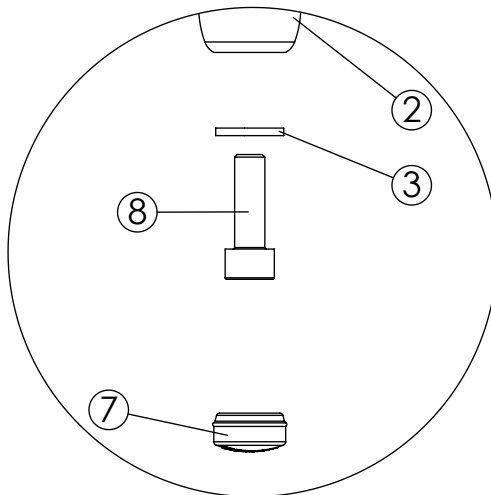

NR.	Description MA	Item Number	QTY.
1	Starfish	8054863	1
2	Cap 8 Ø27x11,5 mm	8005956	3
3	Washer 9x18x2 mm	8008849	3
4	Ø8,5x27x4 mm	8005959	3
5	M6M-8 M8 ISO 7042	8042809	3
6	Cover 8, Ø18x10mm	8005958	3
7	Screw, ISO8677-M8x35-8.8	8039279	3

**HAGS** ANEBY, SWEDEN  
+46(0)380-47300  
www.hags.com

**Starfish**  
**MASW44695**  
**1 ( 3 )**

SS LK 2019-03-26 1

NR.	Description MA	Item Number	QTY.
1	Starfish	8054863	1
2	Screw, ISO8677-M8x40-8.8	8039280	3
3	Cap 8 Ø27x11,5 mm	8005956	3
4	Washer 9x18x2 mm	8008849	3
5	Cover 8, Ø18x10mm	8005958	3
6	M6M-8 M8 ISO 7042	8042809	3

**HAGS** ANEBY, SWEDEN  
+46(0)380-47300  
www.hags.com

**Starfish**  
**MASW44695**  
**2 ( 3 )**

SS LK 2019-03-26 1

NR.	Description MA	Item Number	QTY.
1	Starfish	8054863	1
2	Cap 8 Ø27x11,5 mm	8005956	6
3	Washer 9x18x2 mm	8008849	6
6	M6M-8 M8 ISO 7042	8042809	3
7	Cover 8, Ø18x10mm	8005958	6
8	Screw, ISO4762-M8x25-8.8	8008472	3