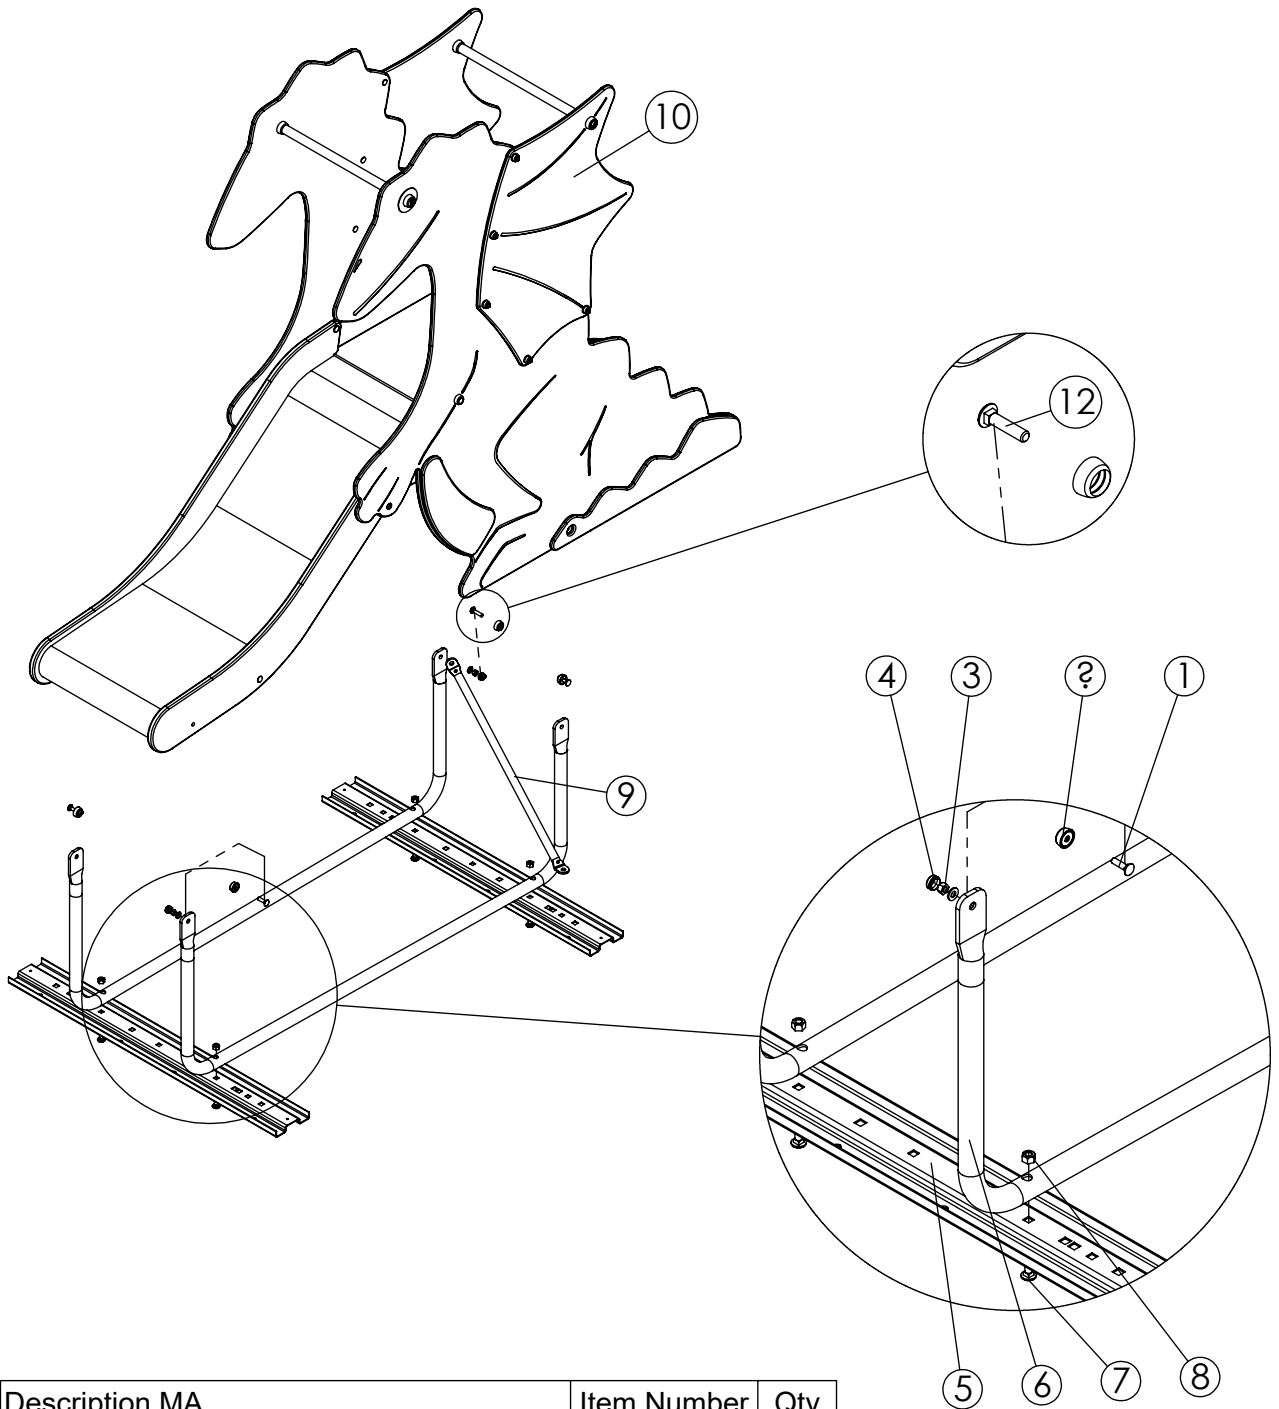

1,5 h

Varje vecka
Every week
Jede woche
Chaque semaine

Varje säsong
Every season
Jedes Jahr
Chaque saison

NR.	Description MA	Item Number	Qty
1	MVBF A2-70 M8x30 ISO 8677	8039278	3
2	Ø27x11,5 mm	8005956	4
3			4
4	Ø18x10mm M8	8005958	4
5	1000x121x21 mm	610072-03	2
6	1413 x 494 mm	8035585	2
7	MVBF A2-70 M10x50 ISO 8677	8039294	4
8	M6M M10	8008796 (324103)	4
9	Ø21,3 x 630 mm	8002626	1
10	2182 x 1563 x 508 mm	8055625	1
11	Ø9x18x2 mm	8008849 (326017)	4
12	MVBF M8x30 mm		1

HAGS ANEBY, SWEDEN
+46(0)380-47300
www.hags.com

Eldrax, S
MASW45912
1 (2)

SSV JW 2024-01-09 6

NR.	Description MA	Item Number	Qty
1	MVBF A2-70 M8x30 ISO 8677	8039278	3
2	Ø27x11,5 mm	8005956	4
3			4
4	Ø18x10mm M8	8005958	4
5	1000x121x21 mm	610072-03	2
6	1413 x 494 mm	8035585	2
7	MVBF A2-70 M10x50 ISO 8677	8039294	4
8	M6M M10	8008796 (324103)	4
9	Ø21,3 x 630 mm	8002626	1
10	2182 x 1563 x 508 mm	8055625	1
11	Ø9x18x2 mm	8008849 (326017)	4
12	MVBF M8x30 mm		1