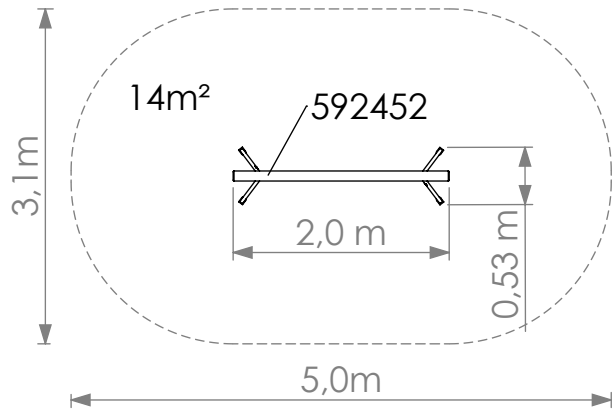

593582CC

593583CC

0,5h

Varje vecka
Every week
Jede woche
Chaque semaine

Varje säsong
Every season
Jedes Jahr
Chaque saison

2-12

4x24h

>C20/25
S1-S3

101

<0,6m

≥EN 1176
≥CPSC

NR	NAME/DIMENSION	ART.NR	QTY
2	940x540x420 mm	592461	2
3	CAP 10, Ø17x14,5 mm	261812	4
4	11x24x2 mm	326018	4
5	T6S 10x90 mm	310204	4
6	Cover 10, Ø25x12mm	261814	4

HAGS

ANEBY, SWEDEN
+46(0)380-47300
www.hags.com

Balance
593 582 CC
1 (1)

NN
TJ
2008-12-10
0