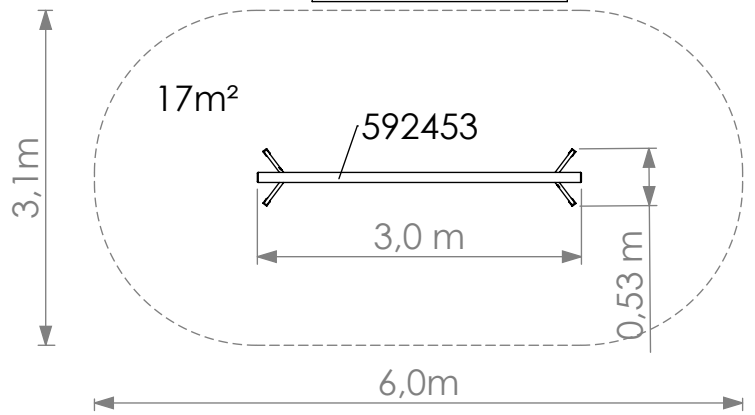

593582CC

593583CC

0,5h

Varje vecka
Every week
Jede woche
Chaque semaine

Varje säsong
Every season
Jedes Jahr
Chaque saison

2-12

4x24h

>C20/25
S1-S3

101

<0,6m

≥EN 1176
≥CPSC

NR	NAME/DIMENSION	ART.NR	QTY
2	940x540x420 mm	592461	2
3	CAP 10, Ø17x14,5 mm	261812	4
4	11x24x2 mm	326018	4
5	T6S 10x90 mm	310204	4
6	Cover 10, Ø25x12mm	261814	4

HAGS

ANEBY, SWEDEN
+46(0)380-47300
www.hags.com

Balance
593 582 CC
1 (1)

NN
TJ
2008-12-10
0