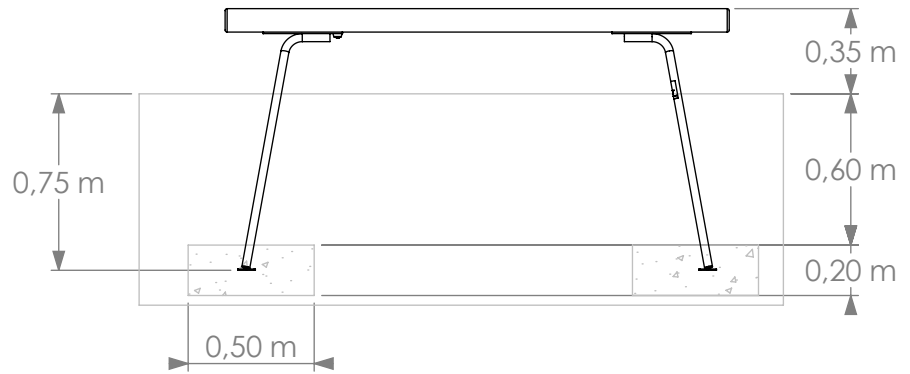

593582CC

593583CC

0,5h

Varje vecka
Every week
Jede woche
Chaque semaine

Varje säsong
Every season
Jedes Jahr
Chaque saison

2-12

4x24h

>C20/25
S1-S3

101

<0,6m

≥EN 1176
≥CPSC

NR	NAME/DIMENSION	ART.NR	QTY
2	940x540x420 mm	592461	2
3	CAP 10, Ø17x14,5 mm	261812	4
4	11x24x2 mm	326018	4
5	T6S 10x90 mm	310204	4
6	Cover 10, Ø25x12mm	261814	4

HAGS

ANEBY, SWEDEN
+46(0)380-47300
www.hags.com

Balance
593 582 CC
1 (1)

NN
TJ
2008-12-10
0