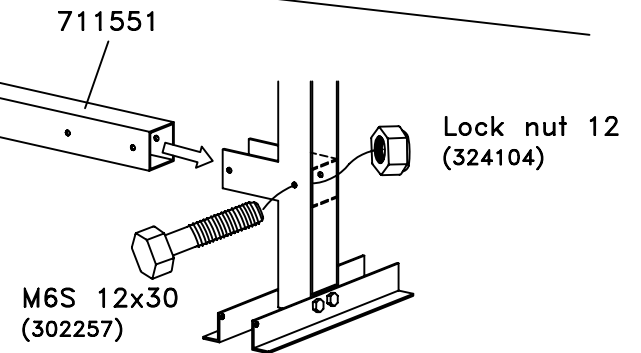

HAGS ANEBY, SWEDEN
+46(0)380-47300
www.hags.com

Sea-Swell
593 551
1(2)

Dca TJ 2010-02-02 5

3,0h

Varje vecka
Every week
Jede woche
Chaque semaine

Varje säsong
Every season
Jedes Jahr
Chaque saison

3-

1

2

3