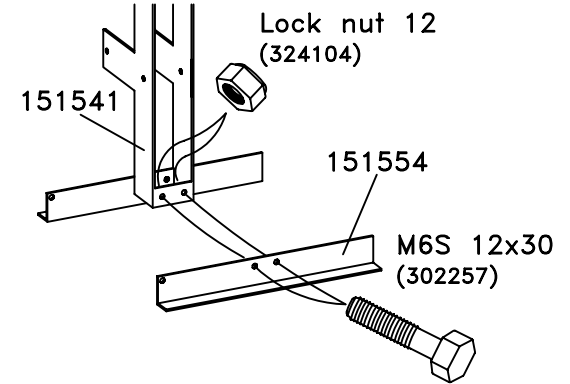

HAGS ANEBY, SWEDEN
+46(0)380-47300
www.hags.com

Sea-Swell
593 551
1(2)

Dca TJ 2010-02-02 5

3,0h

Varje vecka
Every week
Jede woche
Chaque semaine

Varje säsong
Every season
Jedes Jahr
Chaque saison

3-

1