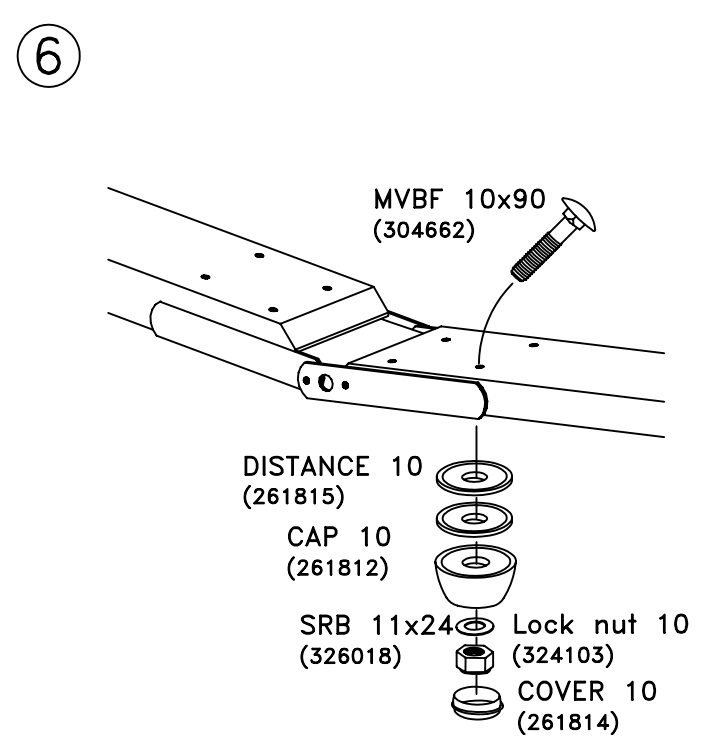

3-

1

2

3

HAGS ANEBY, SWEDEN
+46(0)380-47300
www.hags.com

Sea-Swell
593 551
2(2)

Home Dca Eye TJ 2010-02-02 5