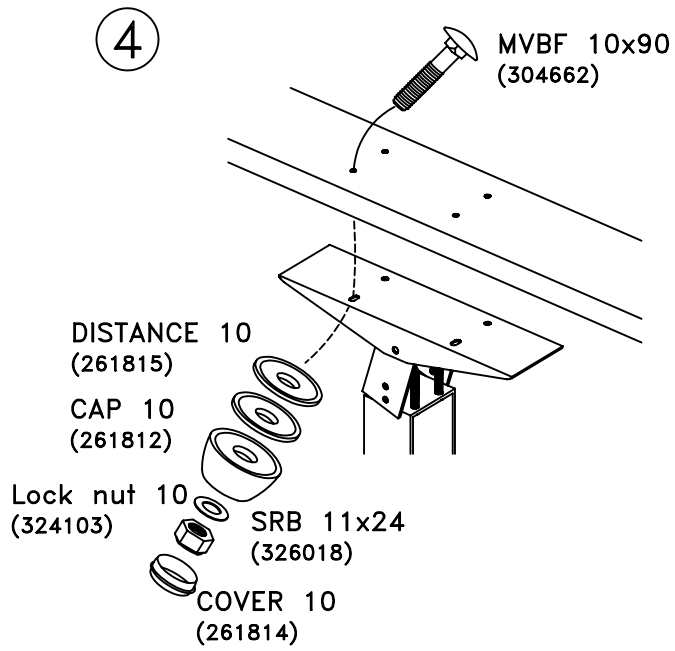

3-

1

2

3

HAGS ANEBY, SWEDEN
+46(0)380-47300
www.hags.com

Sea-Swell
593 551
2(2)

Home Dca Eye TJ 2010-02-02 5