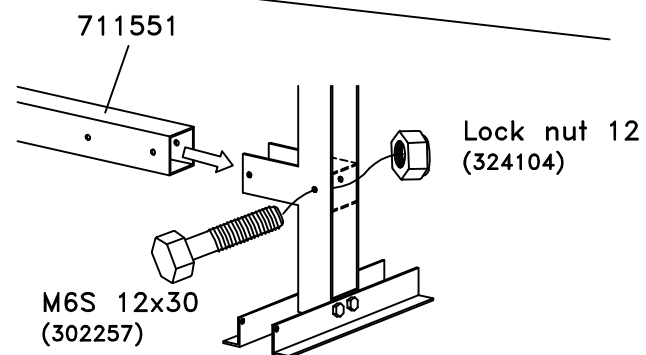

HAGS ANEBY, SWEDEN
+46(0)380-47300
www.hags.com

Sea-Swell
593 551CC
1(2)

MN SB 2010-09-28 0

3,0h

Varje vecka
Every week
Jede woche
Chaque semaine

Varje säsong
Every season
Jedes Jahr
Chaque saison

3-

1

2

3