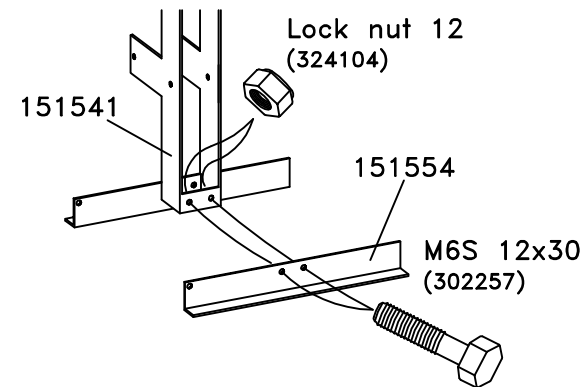

HAGS ANEBY, SWEDEN
+46(0)380-47300
www.hags.com

Sea-Swell
593 551CC
1(2)

MN SB 2010-09-28 0

3,0h

Varje vecka
Every week
Jede woche
Chaque semaine

Varje säsong
Every season
Jedes Jahr
Chaque saison

3-

1