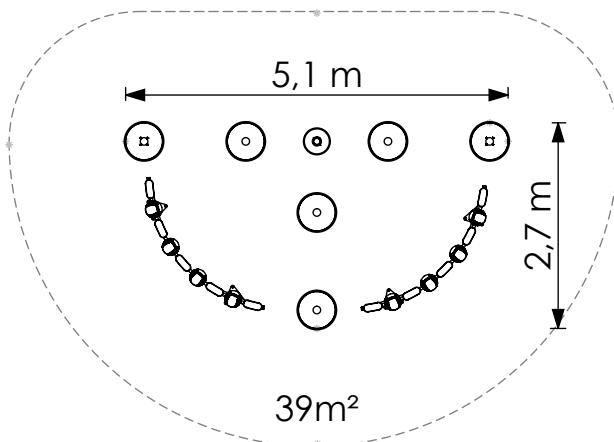

8,2m

11h

Varje vecka
Every week
Jede woche
Chaque semaine

Varje säsong
Every season
Jedes Jahr
Chaque saison

5-12

HAGS

ANEBY, SWEDEN
+46(0)380-47300
www.hags.com

Gravity
593 714 OM
1 (1)

| NR | NAME/DIMENSION | ART.NR | QT Y |
|----|-----------------|----------|---------|
| 1 | Pirouette | 593202OM | 1 |
| 2 | Hopper (+0,25m) | 593231OM | 4 |
| 3 | Hopper (+0,40m) | 593232OM | 2 |
| 4 | Wiggler | 593235OM | 2 |