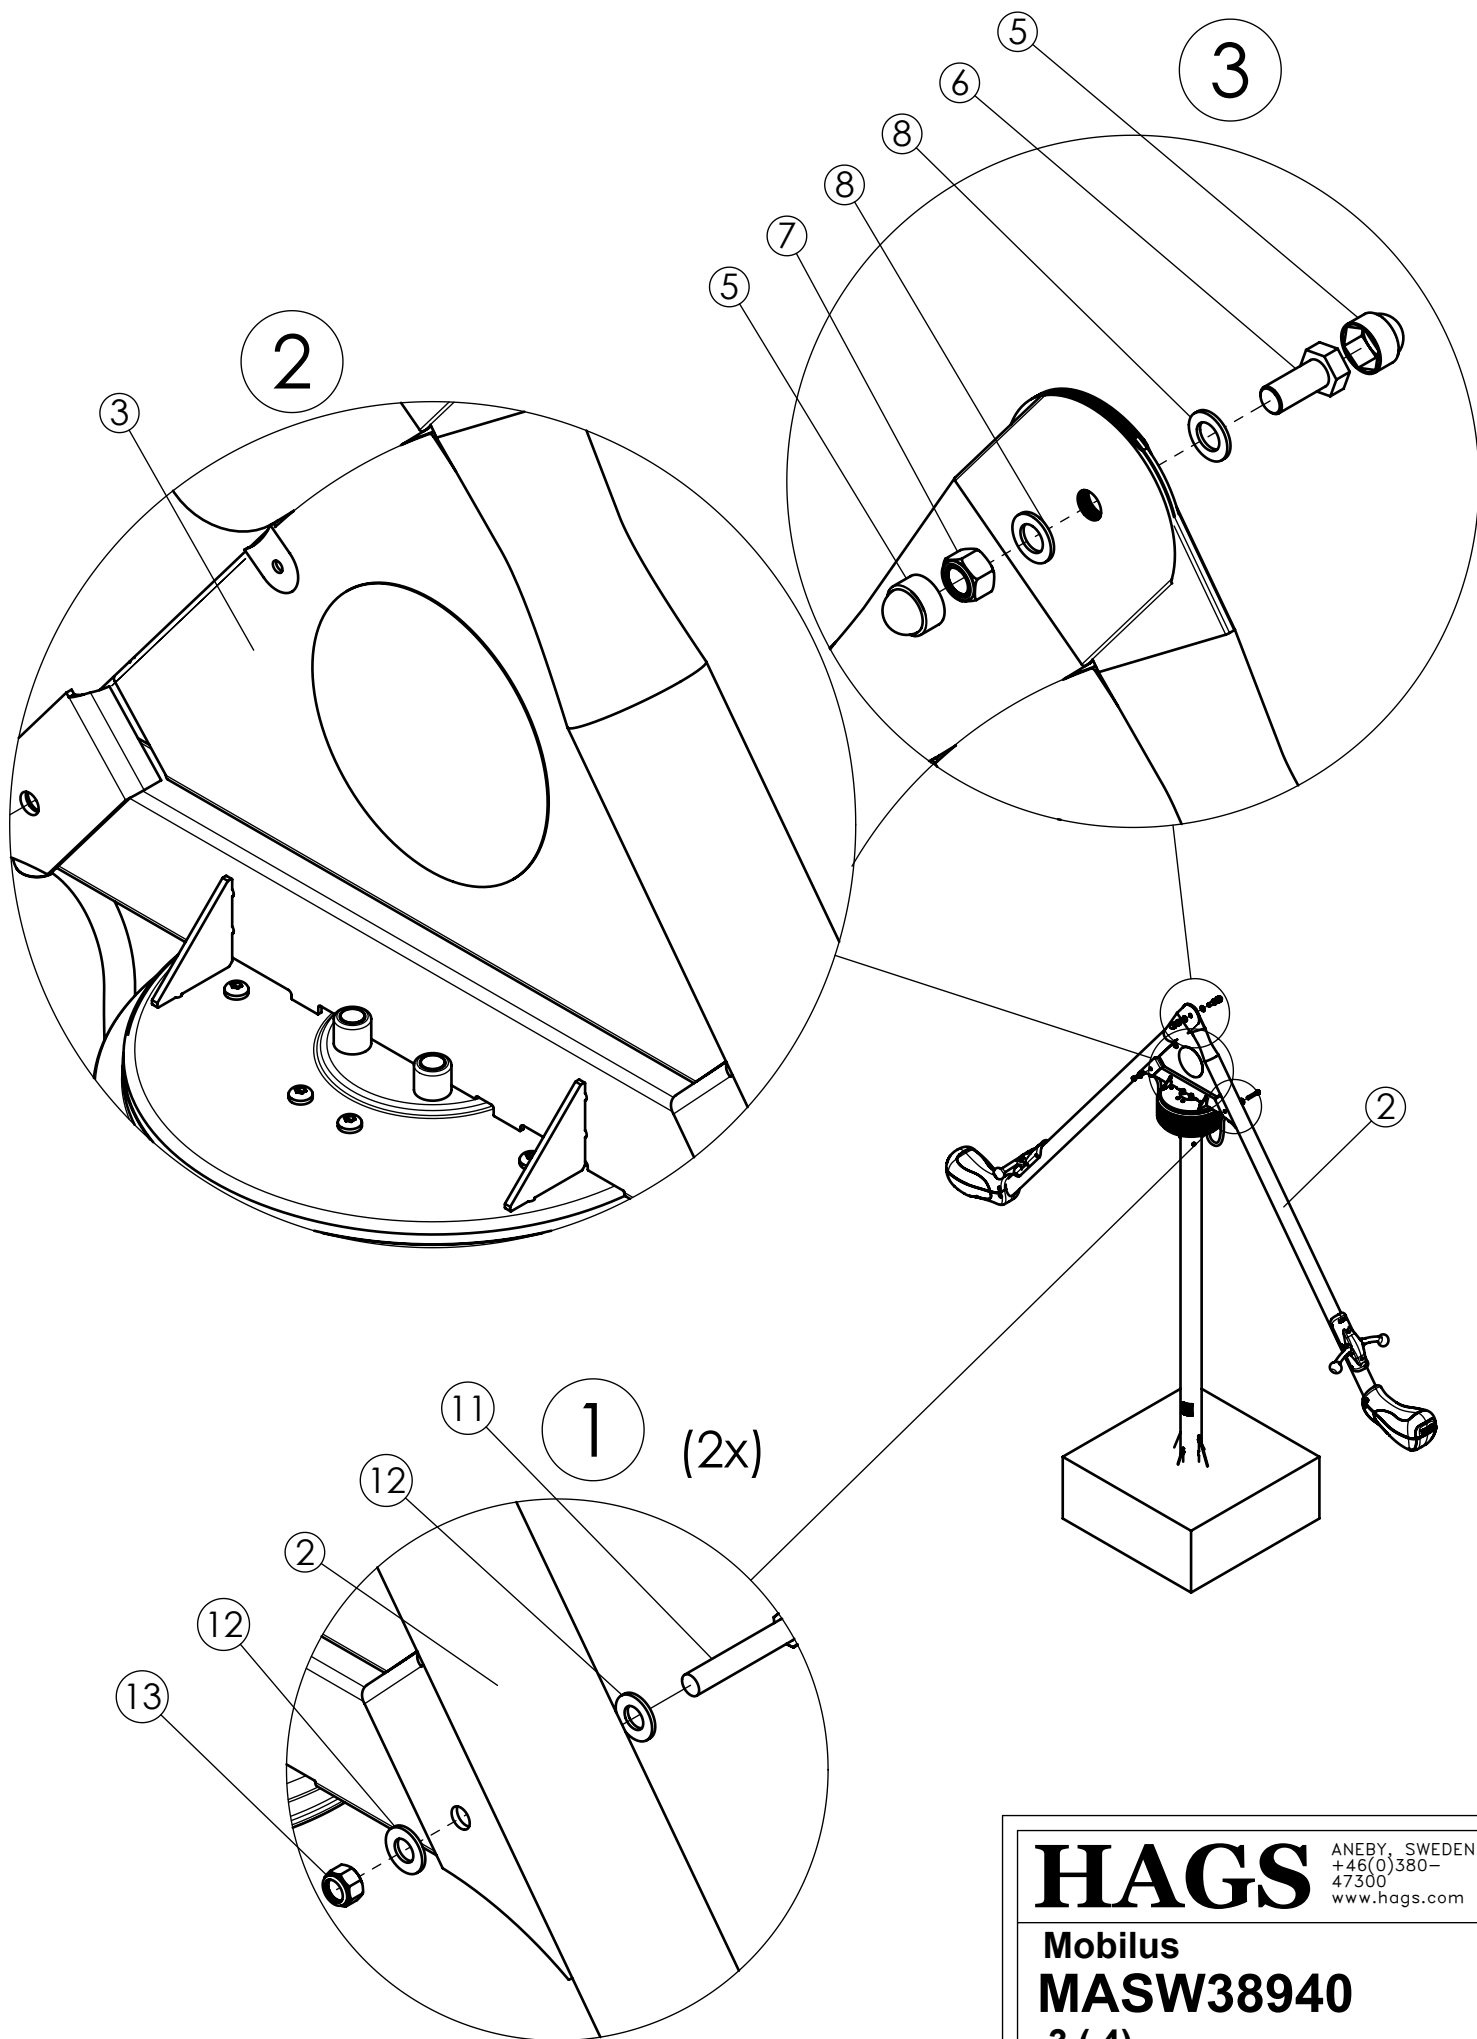

HAGS		ANEBY, SWEDEN +46(0)380- 47300 www.hags.com	
Mobilus			
MASW38940			
3 (4)			
	OG		PK
2020-03-23		3