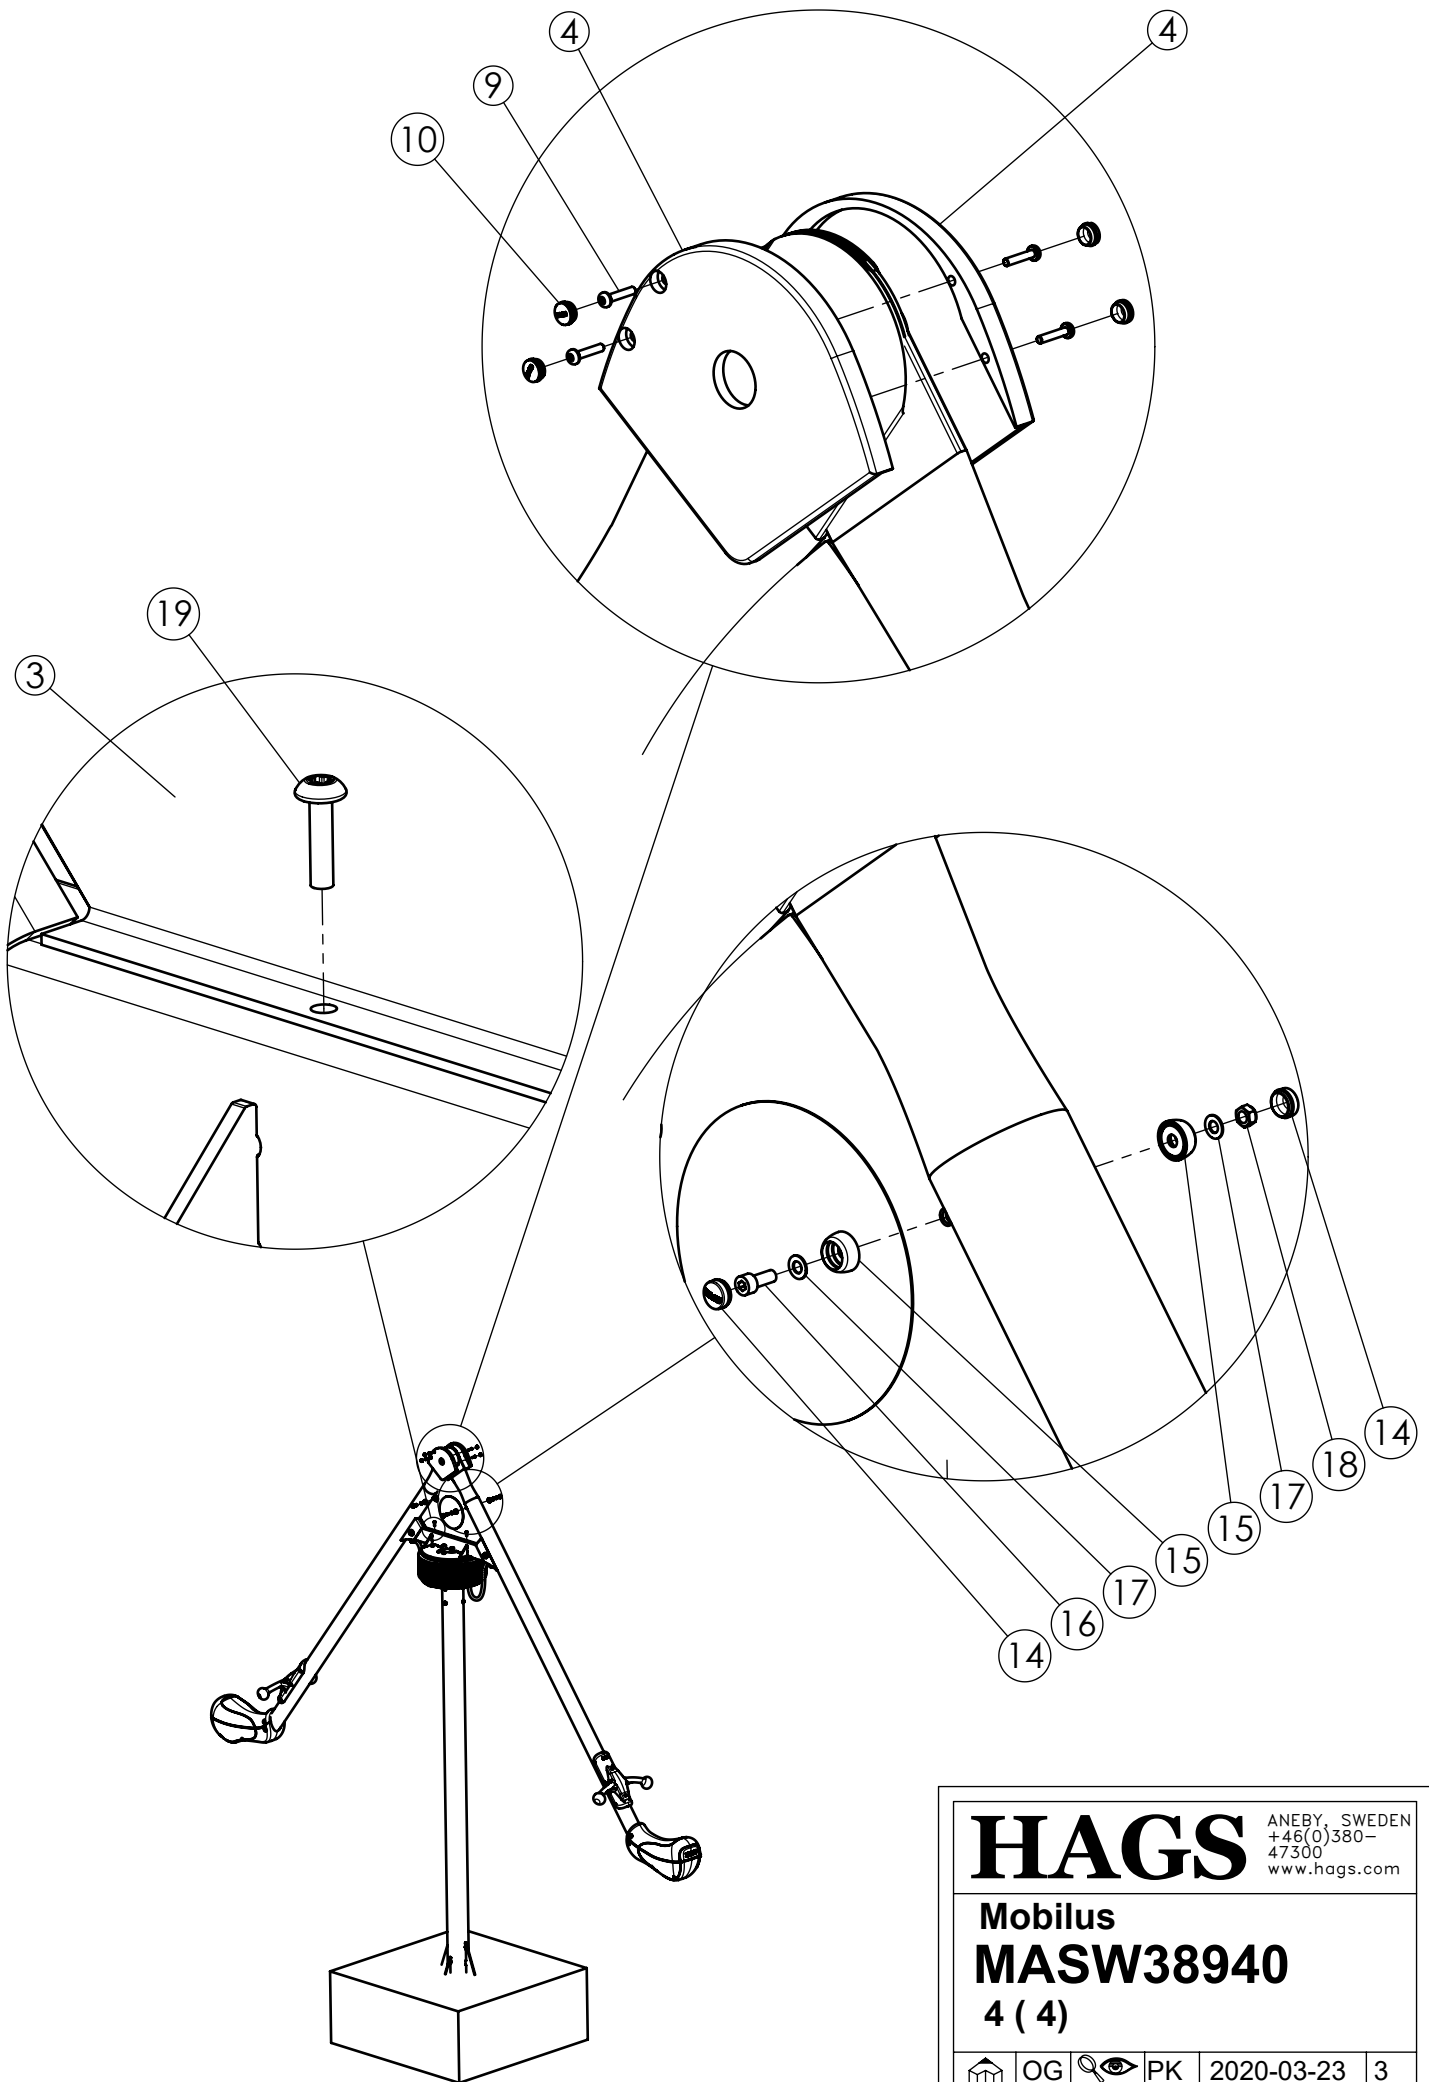

HAGS		ANEBY, SWEDEN +46(0)380- 47300 www.hags.com	
Mobilus			
MASW38940			
4 (4)			
	OG		PK
2020-03-23		3