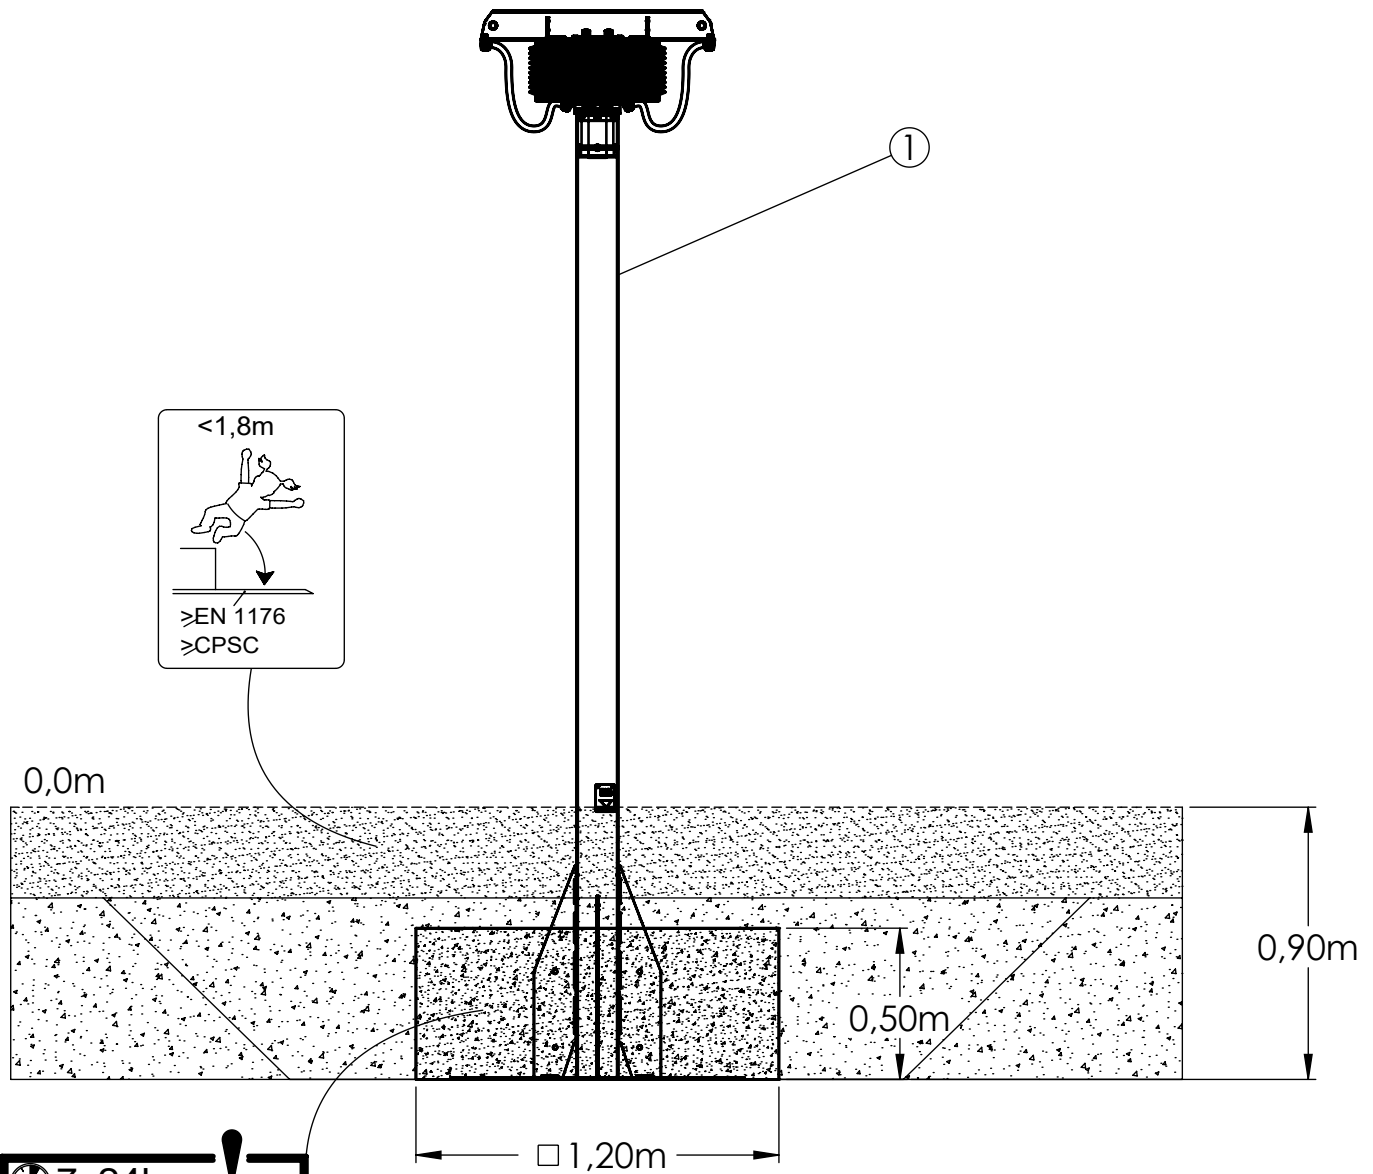

7x24h

>C20/25
S1-S3

101

HAGS ANEBY, SWEDEN
+46(0)380-47300
www.hags.com

Mobilus
MASW38940
2 (4)

OG PK 2020-03-23 3