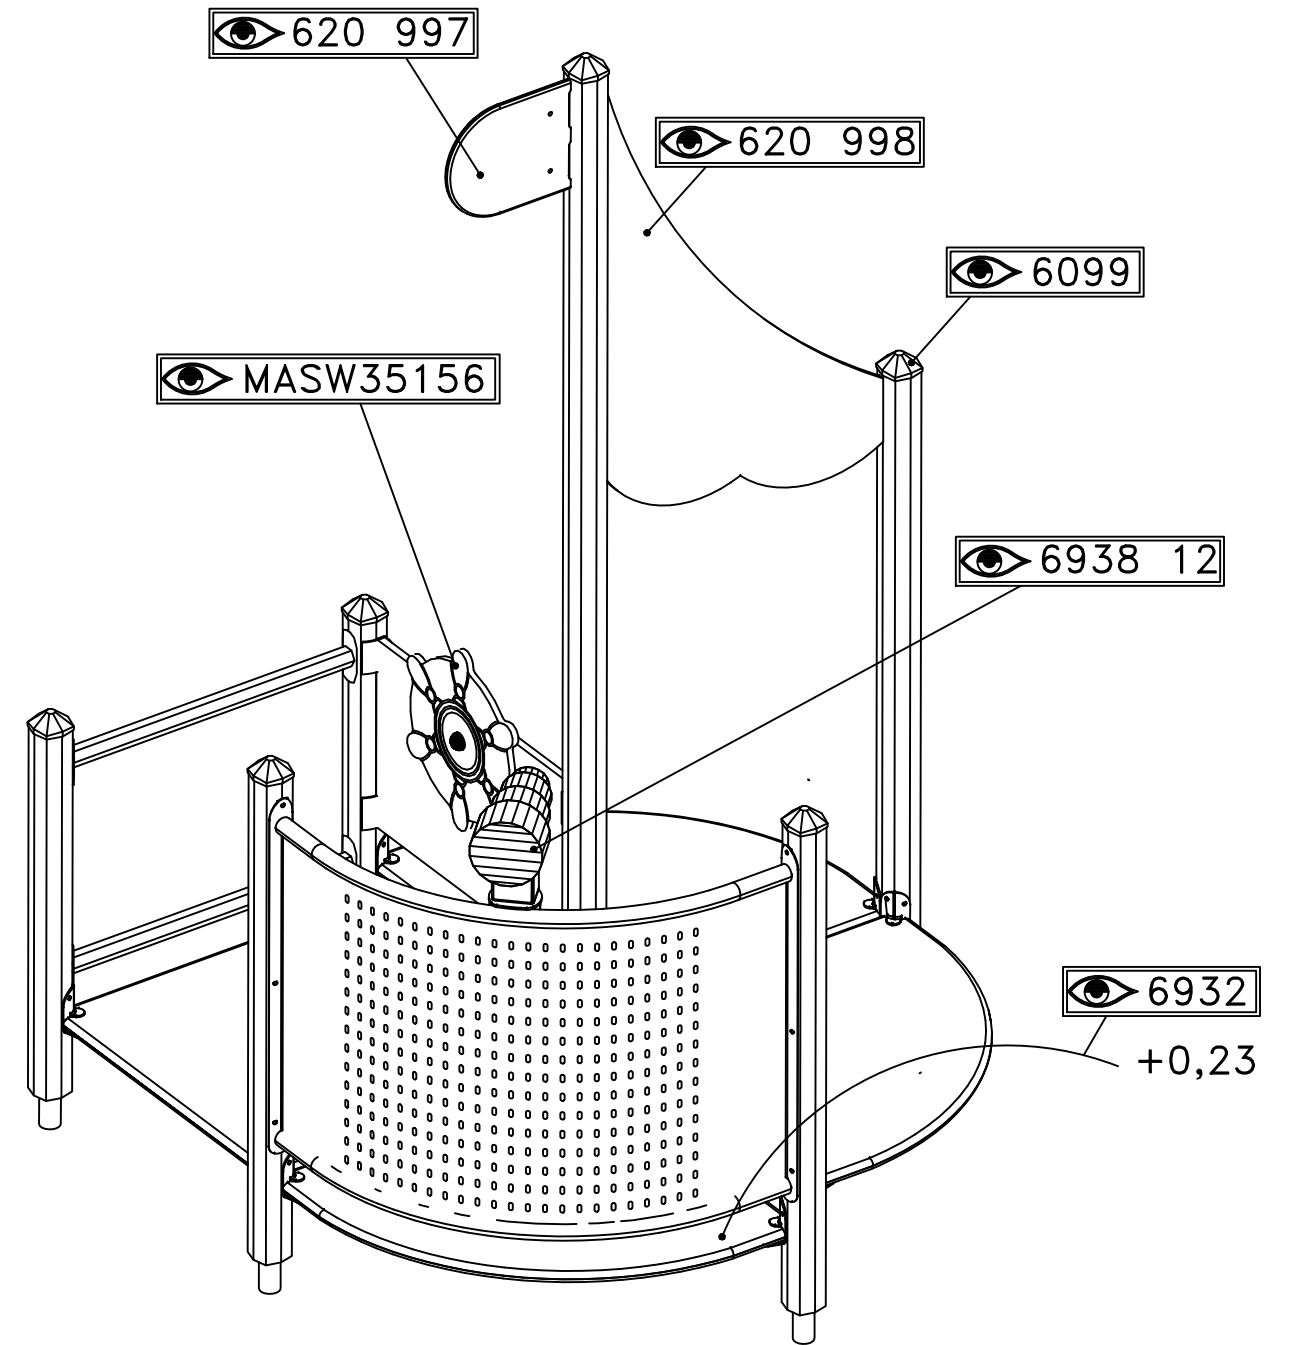

STEP 2

HAGS ANEBY, SWEDEN
+46(0)380-47300
www.hags.com

Dinghy
608 901 OM
2(2)

TJ LN 2022-11-16 1