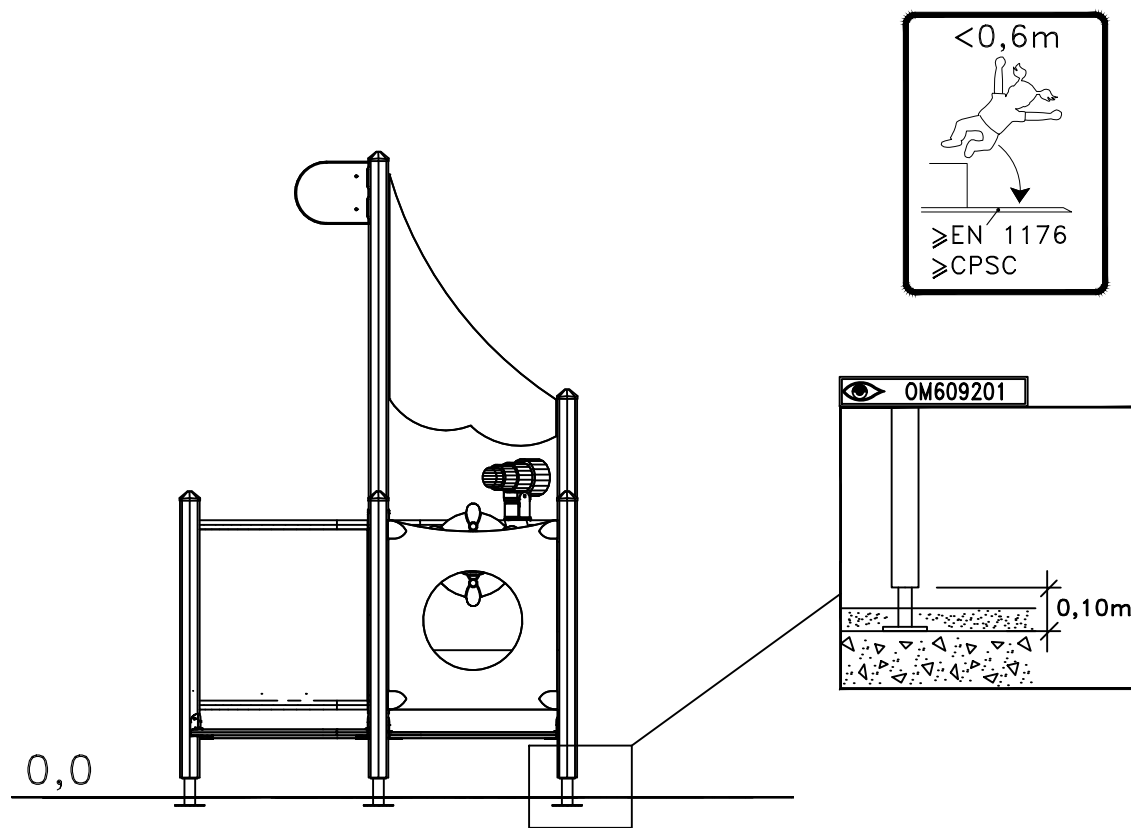

STEP 1

STEP 2

HAGS

ANEBY, SWEDEN
+46(0)380-47300
www.hags.com

Port
608 902 OM
2(2)

JW JW 2022-03-07 0