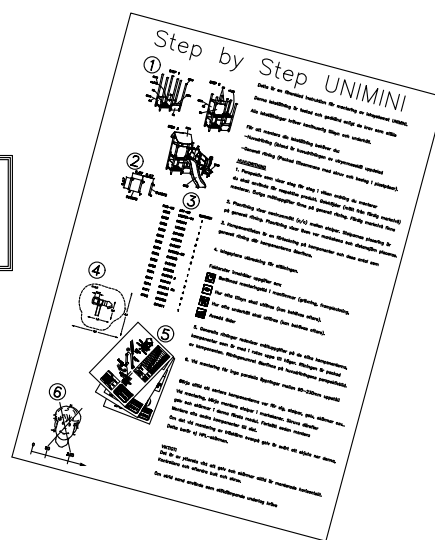

OM 6092 01

HAGS ANEBY, SWEDEN
 +46(0)380-47300
 www.hags.com

Port
 608 902 OM
 1(2)

JW JW 2022-03-07 0

9,0h

Varje vecka
 Every week
 Jede woche
 Chaque semaine

Varje säsong
 Every season
 Jedes Jahr
 Chaque saison