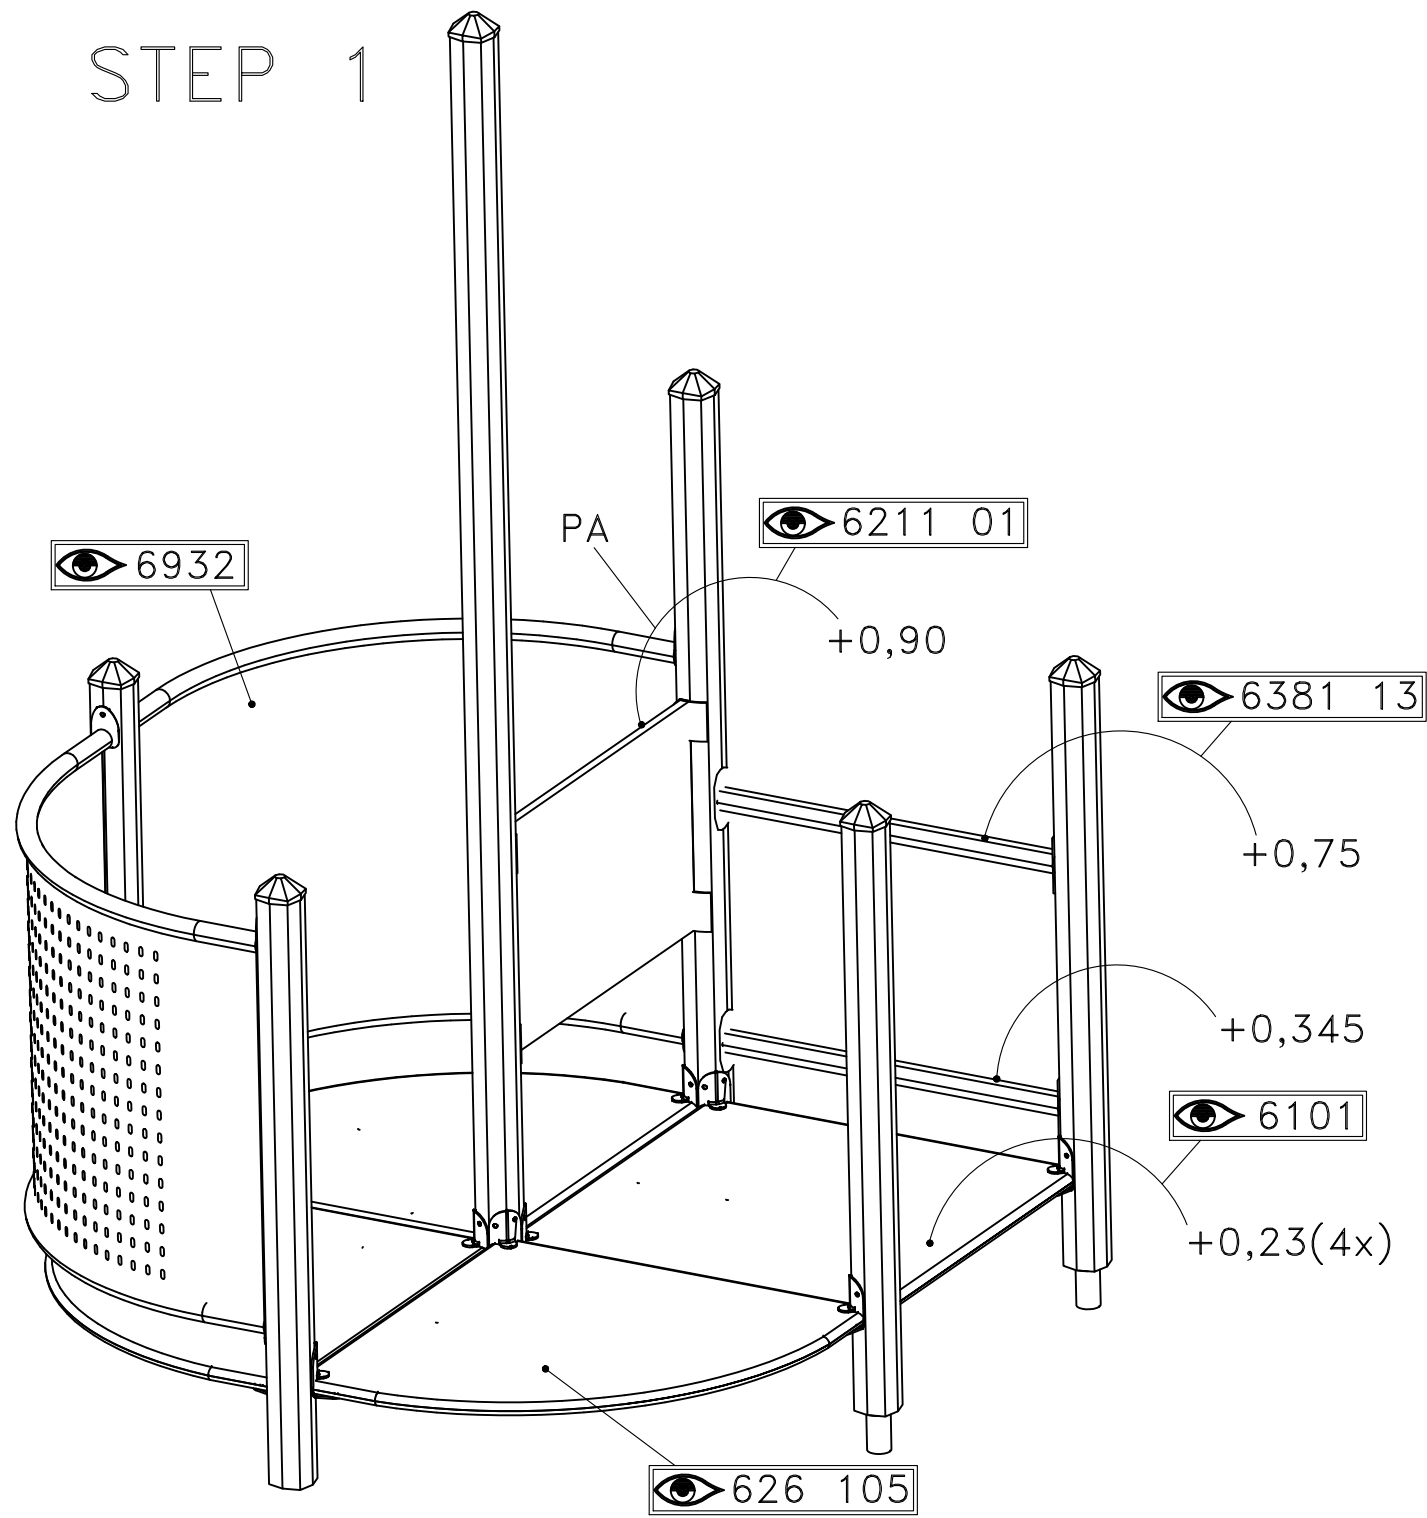

STEP 1

STEP 2

HAGS

ANEBY, SWEDEN
+46(0)380-47300
www.hags.com

Port
608 902 OM
2(2)

JW JW 2022-03-07 0