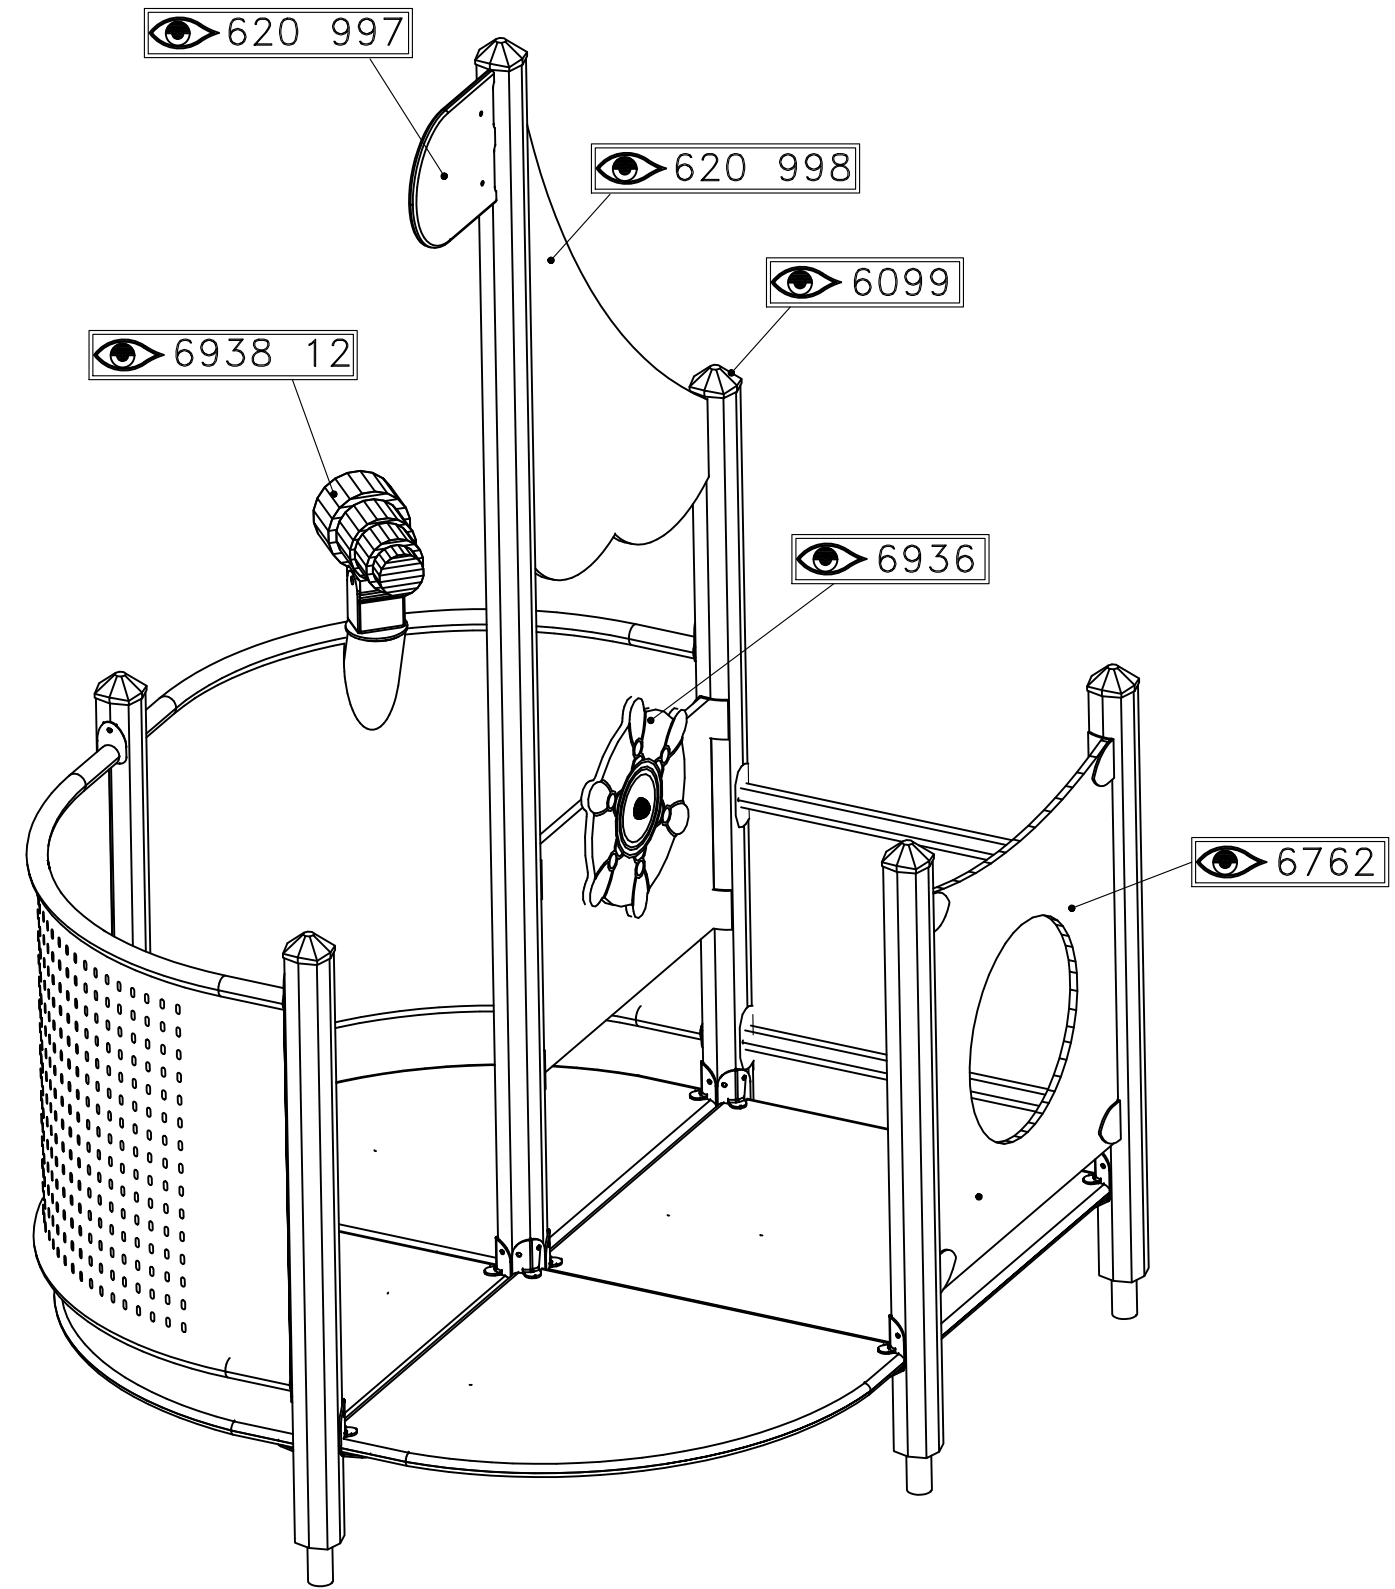

STEP 1

STEP 2

HAGS

ANEBY, SWEDEN
+46(0)380-47300
www.hags.com

Port
608 902 OM
2(2)

JW JW 2022-03-07 0