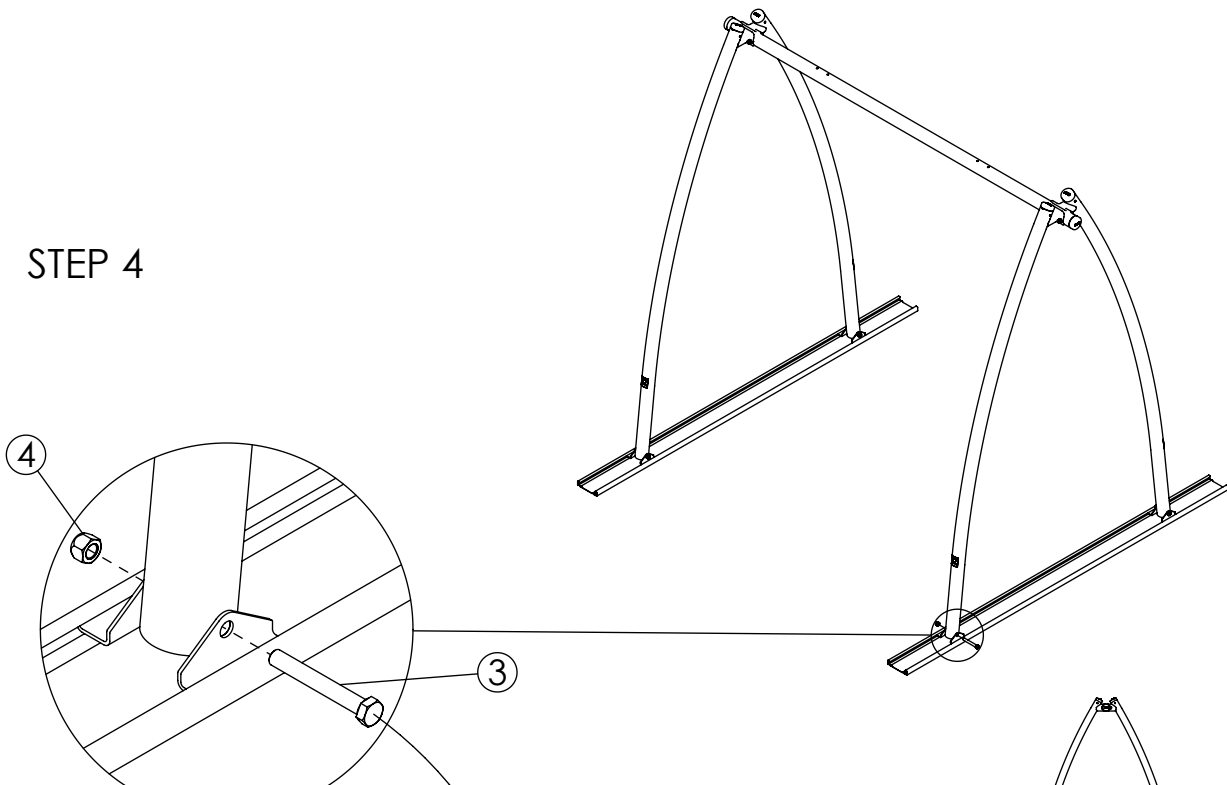

STEP 1

STEP 2

NR.	Description MA	Item Number	Qty
1	Beam bas module Bravo	8057680	1
2	Leg	8057736	4
3	End piece	8043004	6
4	M6S 8.8 M16x120	8057703	4
5	M6M -8 M16	8042812	4
6	Ø17x28x2,5	8058078	8
7	Screw KTS-GF M6x25	8027762	8
8			1
9	MF6S M6x20 mm		1
10	Lock Nut M6	324001	1
11			1
12	MF6S M6x20 mm		1
13	Lock Nut M6	324001	1
14			1
15			2

HAGS ANEBY, SWEDEN
+46(0)380-47300
www.hags.com

Omega Bravo S
MASW51288
2 (4)

Tek 3 2024-07-31 | 11

STEP 3

STEP 4

NR.	Description MA	Item Number	Qty
1	Ground bar 3m	8047775	2
2	Fitting	8054232	8
3	M6S 8.8 M16x120	8057703	4
4	M6M -8 M16	8042812	4
5			1
6	MF6S M6x20 mm		1
7	Lock Nut M6	324001	1
8			1
9	MF6S M6x20 mm		1
10	Lock Nut M6	324001	1
11			1
12			2

197Nm

<h1>HAGS</h1> <p>Omega Bravo S MASW51288 3 (4)</p>	ANEBY, SWEDEN +46(0)380-47300 www.hags.com
	Tek
	2024-07-31 11
	3

STEP 5

NR.	Description MA	Item Number	Qty
1	Swing joint	8050617	2
2	Swing joint safety chain	8057567	2
3	Cover	8050617 8057567	4
4	Ø11x24x2	8050617 8057567	4
5	M6S M10x120 mm	8050617 8057567	4
6	Top cover	8050617 8057567	4