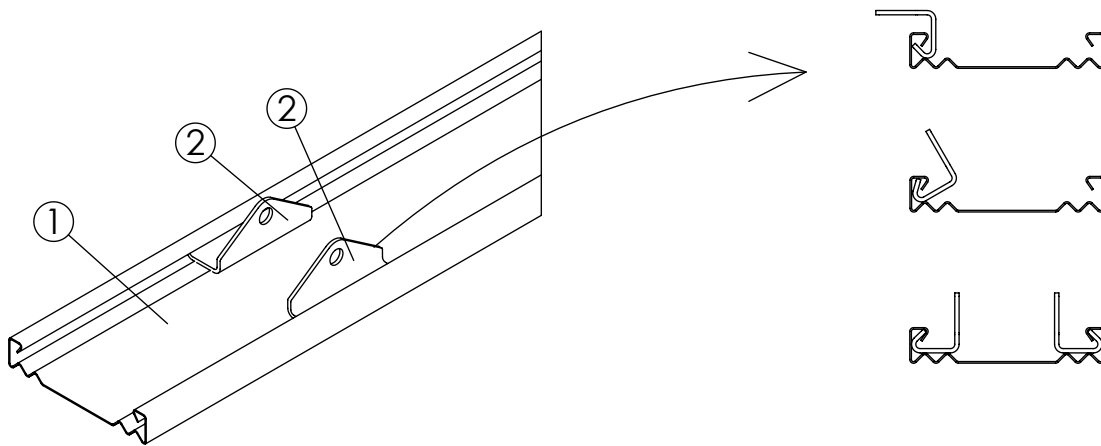

STEP 1

STEP 2

NR.	Description MA	Item Number	Qty
1	Beam bas module Bravo	8057680	1
2	Leg	8057736	4
3	End piece	8043004	6
4	M6S 8.8 M16x120	8057703	4
5	M6M -8 M16	8042812	4
6	Ø17x28x2,5	8058078	8
7	Screw KTS-GF M6x25	8027762	8
8			1
9	MF6S M6x20 mm		1
10	Lock Nut M6	324001	1
11			1
12	MF6S M6x20 mm		1
13	Lock Nut M6	324001	1
14			1
15			2

HAGS ANEBY, SWEDEN
+46(0)380-47300
www.hags.com

Omega Bravo S
MASW51288
2 (4)

Tek 3 2024-07-31 | 11

STEP 3

STEP 4

NR.	Description MA	Item Number	Qty
1	Ground bar 3m	8047775	2
2	Fitting	8054232	8
3	M6S 8.8 M16x120	8057703	4
4	M6M -8 M16	8042812	4
5			1
6	MF6S M6x20 mm		1
7	Lock Nut M6	324001	1
8			1
9	MF6S M6x20 mm		1
10	Lock Nut M6	324001	1
11			1
12			2

197Nm

<h1>HAGS</h1> <p>Omega Bravo S MASW51288 3 (4)</p>	ANEBY, SWEDEN +46(0)380-47300 www.hags.com
	Tek
	2024-07-31 11
	3

STEP 5

NR.	Description MA	Item Number	Qty
1	Swing joint	8050617	2
2	Swing joint safety chain	8057567	2
3	Cover	8050617 8057567	4
4	Ø11x24x2	8050617 8057567	4
5	M6S M10x120 mm	8050617 8057567	4
6	Top cover	8050617 8057567	4