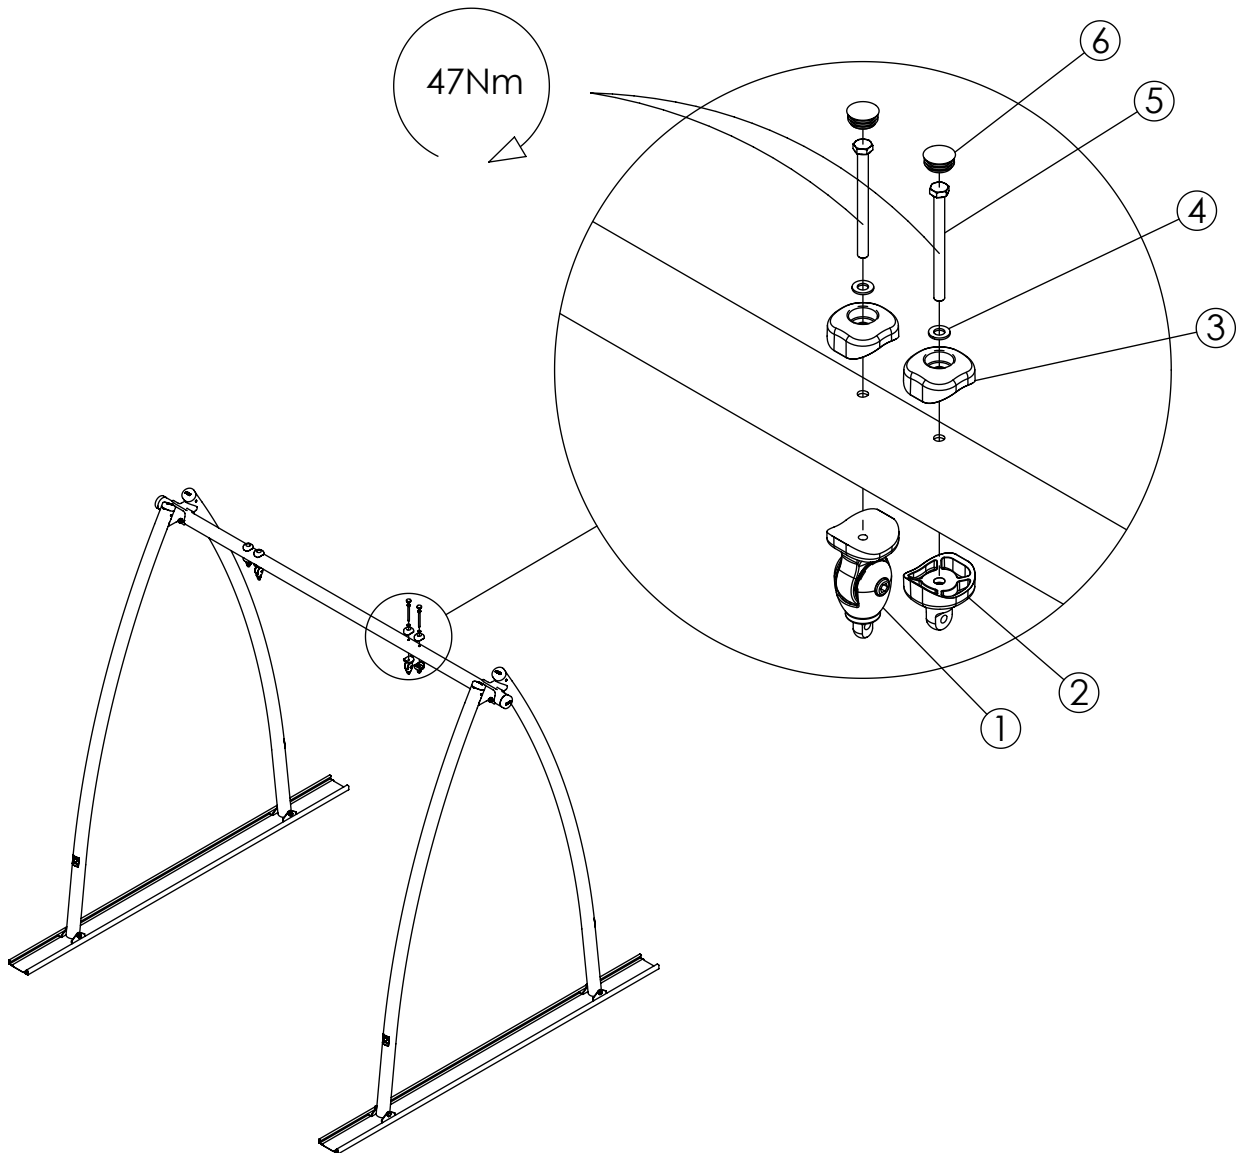

STEP 1

STEP 2

NR.	Description MA	Item Number	Qty
1	Beam bas module Bravo	8057680	1
2	Leg	8057736	4
3	End piece	8043004	6
4	M6S 8.8 M16x120	8057703	4
5	M6M -8 M16	8042812	4
6	Ø17x28x2,5	8058078	8
7	Screw KTS-GF M6x25	8027762	8
8			1
9	MF6S M6x20 mm		1
10	Lock Nut M6	324001	1
11			1
12	MF6S M6x20 mm		1
13	Lock Nut M6	324001	1
14			1
15			2

HAGS ANEBY, SWEDEN
+46(0)380-47300
www.hags.com

Omega Bravo S
MASW51288
2 (4)

Tek 3 2024-07-31 | 11

STEP 3

STEP 4

NR.	Description MA	Item Number	Qty
1	Ground bar 3m	8047775	2
2	Fitting	8054232	8
3	M6S 8.8 M16x120	8057703	4
4	M6M -8 M16	8042812	4
5			1
6	MF6S M6x20 mm		1
7	Lock Nut M6	324001	1
8			1
9	MF6S M6x20 mm		1
10	Lock Nut M6	324001	1
11			1
12			2

197Nm

<h1>HAGS</h1> <p>Omega Bravo S MASW51288 3 (4)</p>	ANEBY, SWEDEN +46(0)380-47300 www.hags.com
	Tek
	2024-07-31 11
	3

STEP 5

NR.	Description MA	Item Number	Qty
1	Swing joint	8050617	2
2	Swing joint safety chain	8057567	2
3	Cover	8050617 8057567	4
4	Ø11x24x2	8050617 8057567	4
5	M6S M10x120 mm	8050617 8057567	4
6	Top cover	8050617 8057567	4