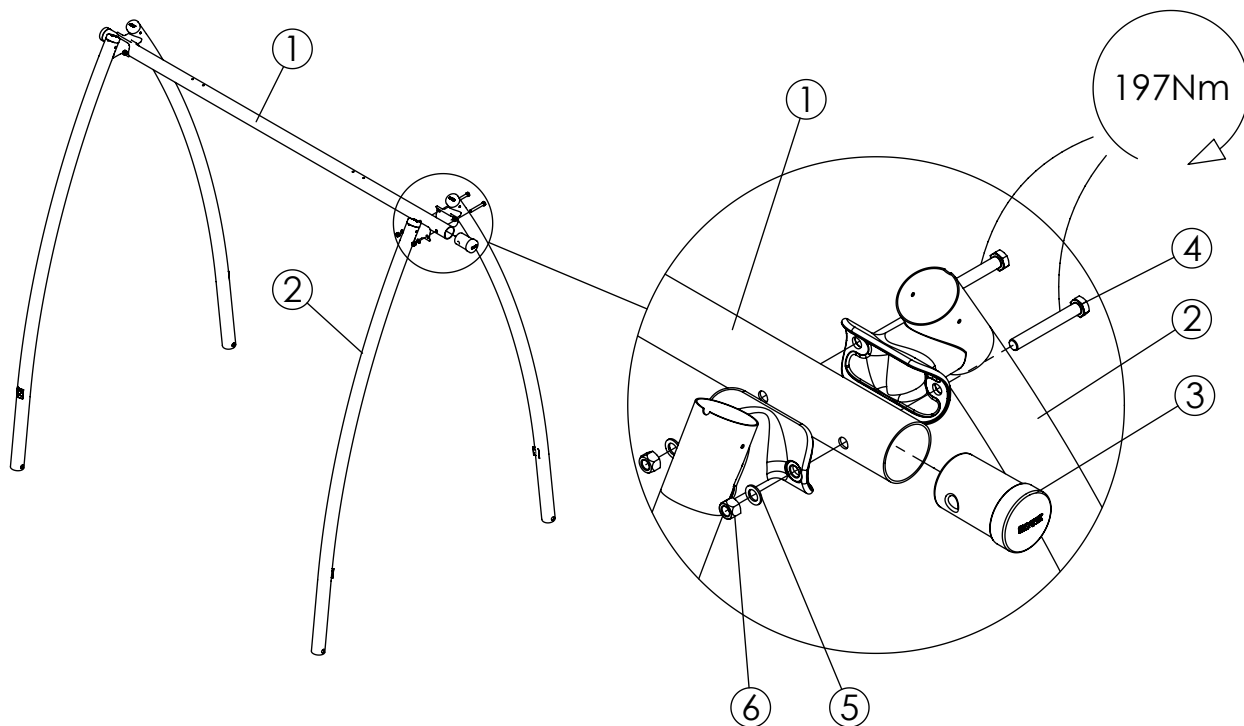

STEP 1

STEP 2

NR.	Description MA	Item Number	Qty
1	Beam bas module Bravo	8057680	1
2	Leg	8057736	4
3	End piece	8043004	6
4	M6S 8.8 M16x120	8057703	4
5	M6M -8 M16	8042812	4
6	Ø17x28x2,5	8058078	8
7	Screw KTS-GF M6x25	8027762	8
8			1
9	MF6S M6x20 mm		1
10	Lock Nut M6	324001	1
11			1
12	MF6S M6x20 mm		1
13	Lock Nut M6	324001	1
14			1
15			2

HAGS ANEBY, SWEDEN
+46(0)380-47300
www.hags.com

Omega Bravo S
MASW51288
2 (4)

Tek 3 2024-07-31 | 11

STEP 3

STEP 4

NR.	Description MA	Item Number	Qty
1	Ground bar 3m	8047775	2
2	Fitting	8054232	8
3	M6S 8.8 M16x120	8057703	4
4	M6M -8 M16	8042812	4
5			1
6	MF6S M6x20 mm		1
7	Lock Nut M6	324001	1
8			1
9	MF6S M6x20 mm		1
10	Lock Nut M6	324001	1
11			1
12			2

197Nm

<h1>HAGS</h1> <p>Omega Bravo S MASW51288 3 (4)</p>	ANEBY, SWEDEN +46(0)380-47300 www.hags.com
	Tek
	2024-07-31 11
	3

STEP 5

NR.	Description MA	Item Number	Qty
1	Swing joint	8050617	2
2	Swing joint safety chain	8057567	2
3	Cover	8050617 8057567	4
4	Ø11x24x2	8050617 8057567	4
5	M6S M10x120 mm	8050617 8057567	4
6	Top cover	8050617 8057567	4