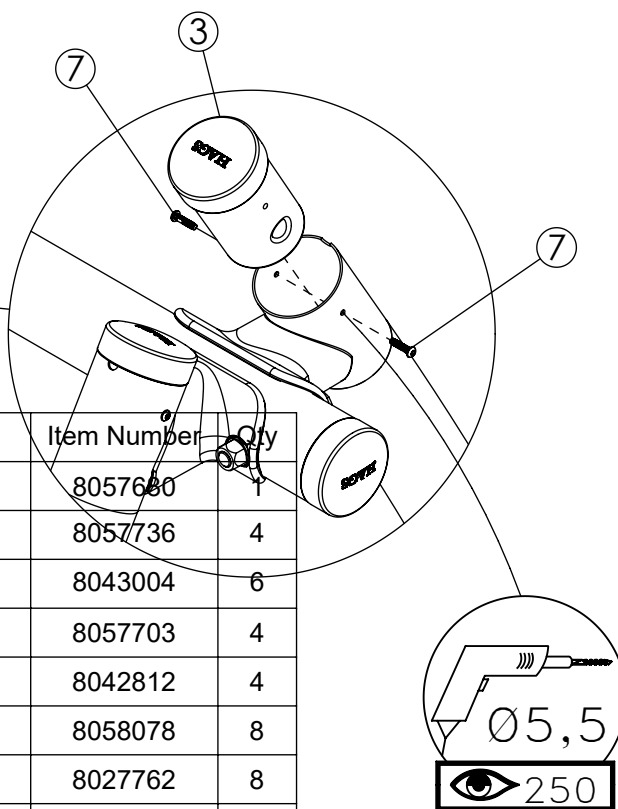

3,5h

Varje vecka
Every week
Jede woche
Chaque semaine

Varje säsong
Every season
Jedes Jahr
Chaque saison

HAGS		ANEBY, SWEDEN +46(0)380- 47300 www.hags.com	
Omega Bravo S			
MASW51288			
1 (4)			
	Tek		2024-07-31 11

STEP 1

STEP 2

NR.	Description MA	Item Number	Qty
1	Beam bas module Bravo	8057680	1
2	Leg	8057736	4
3	End piece	8043004	6
4	M6S 8.8 M16x120	8057703	4
5	M6M -8 M16	8042812	4
6	Ø17x28x2,5	8058078	8
7	Screw KTS-GF M6x25	8027762	8
8			1
9	MF6S M6x20 mm		1
10	Lock Nut M6	324001	1
11			1
12	MF6S M6x20 mm		1
13	Lock Nut M6	324001	1
14			1
15			2

HAGS ANEBY, SWEDEN
+46(0)380-47300
www.hags.com

Omega Bravo S
MASW51288
2 (4)

Tek 3 2024-07-31 | 11

STEP 3

STEP 4

NR.	Description MA	Item Number	Qty
1	Ground bar 3m	8047775	2
2	Fitting	8054232	8
3	M6S 8.8 M16x120	8057703	4
4	M6M -8 M16	8042812	4
5			1
6	MF6S M6x20 mm		1
7	Lock Nut M6	324001	1
8			1
9	MF6S M6x20 mm		1
10	Lock Nut M6	324001	1
11			1
12			2

197Nm

<h1>HAGS</h1> <p>Omega Bravo S MASW51288 3 (4)</p>	ANEBY, SWEDEN +46(0)380-47300 www.hags.com
	Tek
	2024-07-31 11
	3

STEP 5

NR.	Description MA	Item Number	Qty
1	Swing joint	8050617	2
2	Swing joint safety chain	8057567	2
3	Cover	8050617 8057567	4
4	Ø11x24x2	8050617 8057567	4
5	M6S M10x120 mm	8050617 8057567	4
6	Top cover	8050617 8057567	4