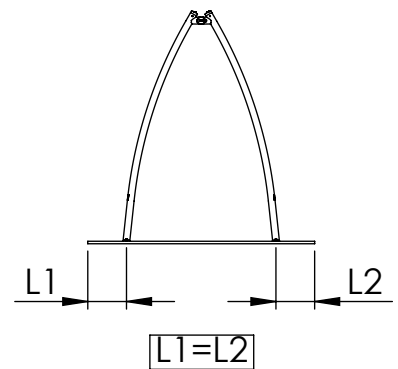

STEP 1

STEP 2

NR.	Description MA	Item Number	Qty
1	Beam bas module Bravo	8057680	1
2	Leg	8057736	4
3	End piece	8043004	6
4	M6S 8.8 M16x120	8057703	4
5	M6M -8 M16	8042812	4
6	Ø17x28x2,5	8058078	8
7	Screw KTS-GF M6x25	8027762	8
8			1
9	MF6S M6x20 mm		1
10	Lock Nut M6	324001	1
11			1
12	MF6S M6x20 mm		1
13	Lock Nut M6	324001	1
14			1
15			2

HAGS ANEBY, SWEDEN
+46(0)380-47300
www.hags.com

Omega Bravo S
MASW51288
2 (4)

Tek 3 2024-07-31 | 11

STEP 3

STEP 4

NR.	Description MA	Item Number	Qty
1	Ground bar 3m	8047775	2
2	Fitting	8054232	8
3	M6S 8.8 M16x120	8057703	4
4	M6M -8 M16	8042812	4
5			1
6	MF6S M6x20 mm		1
7	Lock Nut M6	324001	1
8			1
9	MF6S M6x20 mm		1
10	Lock Nut M6	324001	1
11			1
12			2

197Nm

<h1>HAGS</h1> <p>Omega Bravo S MASW51288 3 (4)</p>	ANEBY, SWEDEN +46(0)380-47300 www.hags.com
	Tek
	2024-07-31 11
	3

STEP 5

NR.	Description MA	Item Number	Qty
1	Swing joint	8050617	2
2	Swing joint safety chain	8057567	2
3	Cover	8050617 8057567	4
4	Ø11x24x2	8050617 8057567	4
5	M6S M10x120 mm	8050617 8057567	4
6	Top cover	8050617 8057567	4