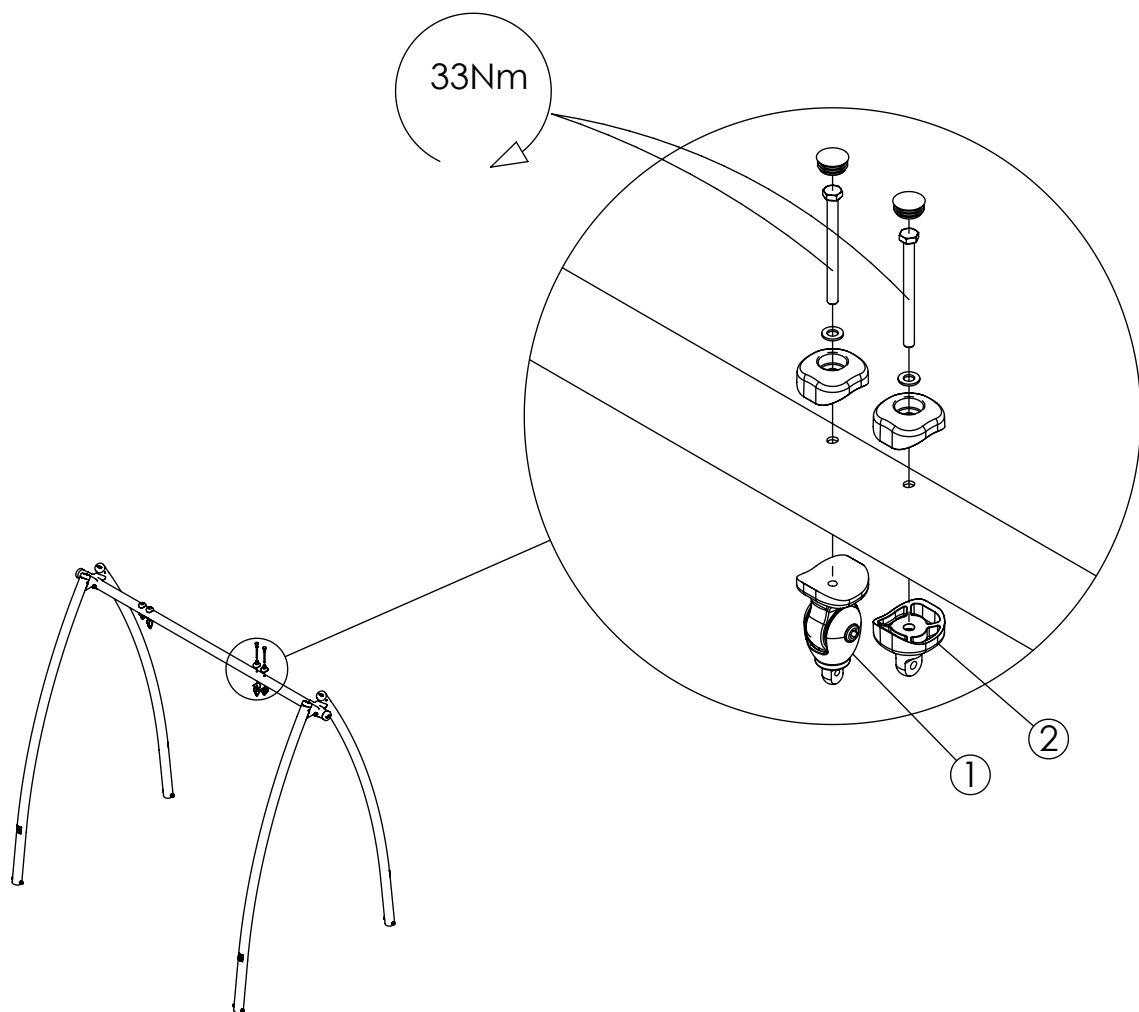

Varje säsong
Every season
Jedes Jahr
Chaque saison

HAGS ANEBY, SWEDEN
+46(0)380-47300
www.hags.com

Omega Bravo CC
MASW51382
1 (3)

TeK 2024-08-01 10

STEP 1

STEP 2

NR.	Description MA	Item Number	Qty
1	Beam bas module Bravo	8057680	1
2	Leg	8057744	4
3	End piece	8043004	6
4	M6S 8.8 M16x120	8057703	4
5	M6M -8 M16	8042812	4
6	Ø17x28x2,5	8058078	8
7	M6x25-8.8-(ISO7380)	8027762	8
35			2

HAGS ANEBY, SWEDEN
+46(0)380-47300
www.hags.com

**Omega Bravo CC
MASW51382
2 (3)**

TeK 2024-08-01 10

STEP 3

NR.	Description MA	Item Number	Qty
1	Swing joint	8050617	2
2	Swing joint safety chain	8057567	2

<h1>HAGS</h1> <p>ANEBY, SWEDEN +46(0)380-47300 www.hags.com</p>		<p>Omega Bravo CC</p> <h2>MASW51382</h2> <p>3 (3)</p>	
			<p>2024-08-01 10</p>