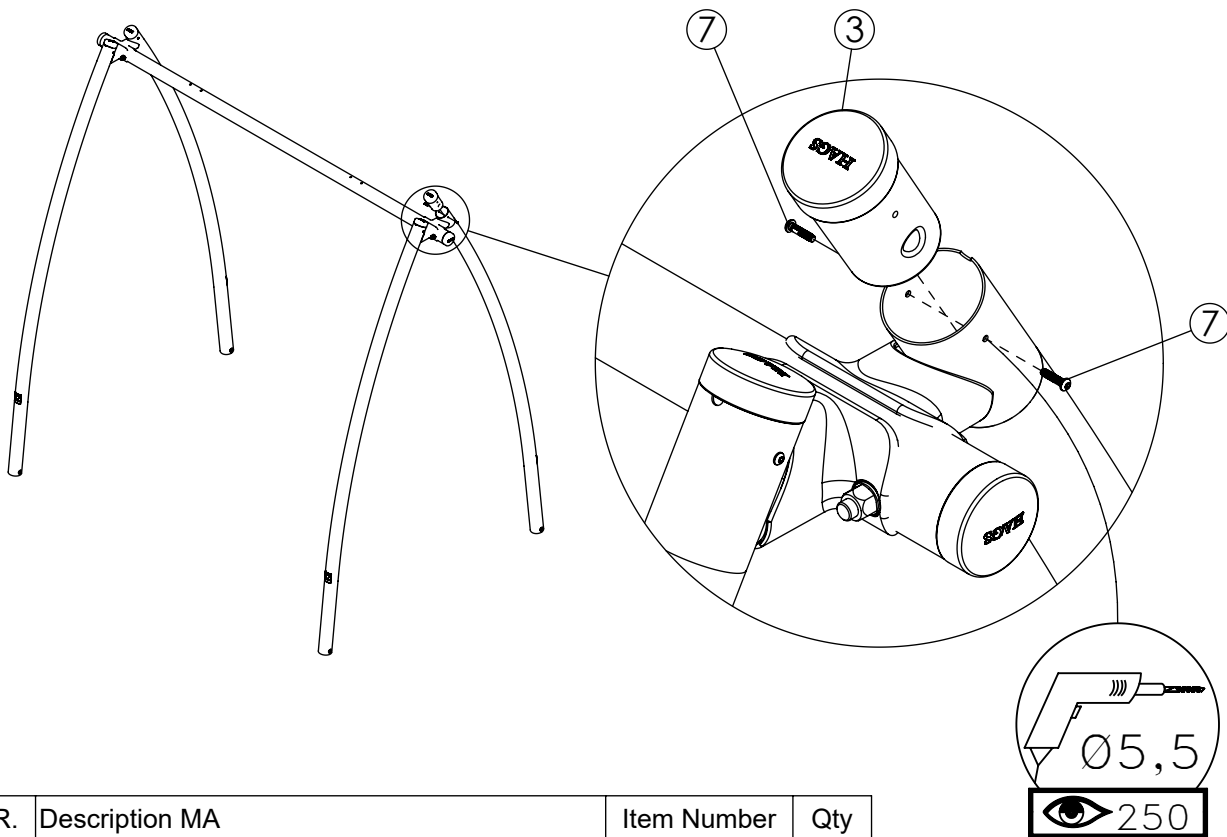

Varje säsong
Every season
Jedes Jahr
Chaque saison

HAGS ANEBY, SWEDEN
+46(0)380-47300
www.hags.com

Omega Bravo CC
MASW51382
1 (3)

TeK 2024-08-01 10

STEP 1

STEP 2

NR.	Description MA	Item Number	Qty
1	Beam bas module Bravo	8057680	1
2	Leg	8057744	4
3	End piece	8043004	6
4	M6S 8.8 M16x120	8057703	4
5	M6M -8 M16	8042812	4
6	Ø17x28x2,5	8058078	8
7	M6x25-8.8-(ISO7380)	8027762	8
35			2

HAGS ANEBY, SWEDEN
+46(0)380-47300
www.hags.com

**Omega Bravo CC
MASW51382
2 (3)**

TeK 2024-08-01 10

STEP 3

NR.	Description MA	Item Number	Qty
1	Swing joint	8050617	2
2	Swing joint safety chain	8057567	2

<h1>HAGS</h1> <p>ANEBY, SWEDEN +46(0)380-47300 www.hags.com</p>		<p>Omega Bravo CC</p> <h2>MASW51382</h2> <p>3 (3)</p>	
			<p>2024-08-01 10</p>