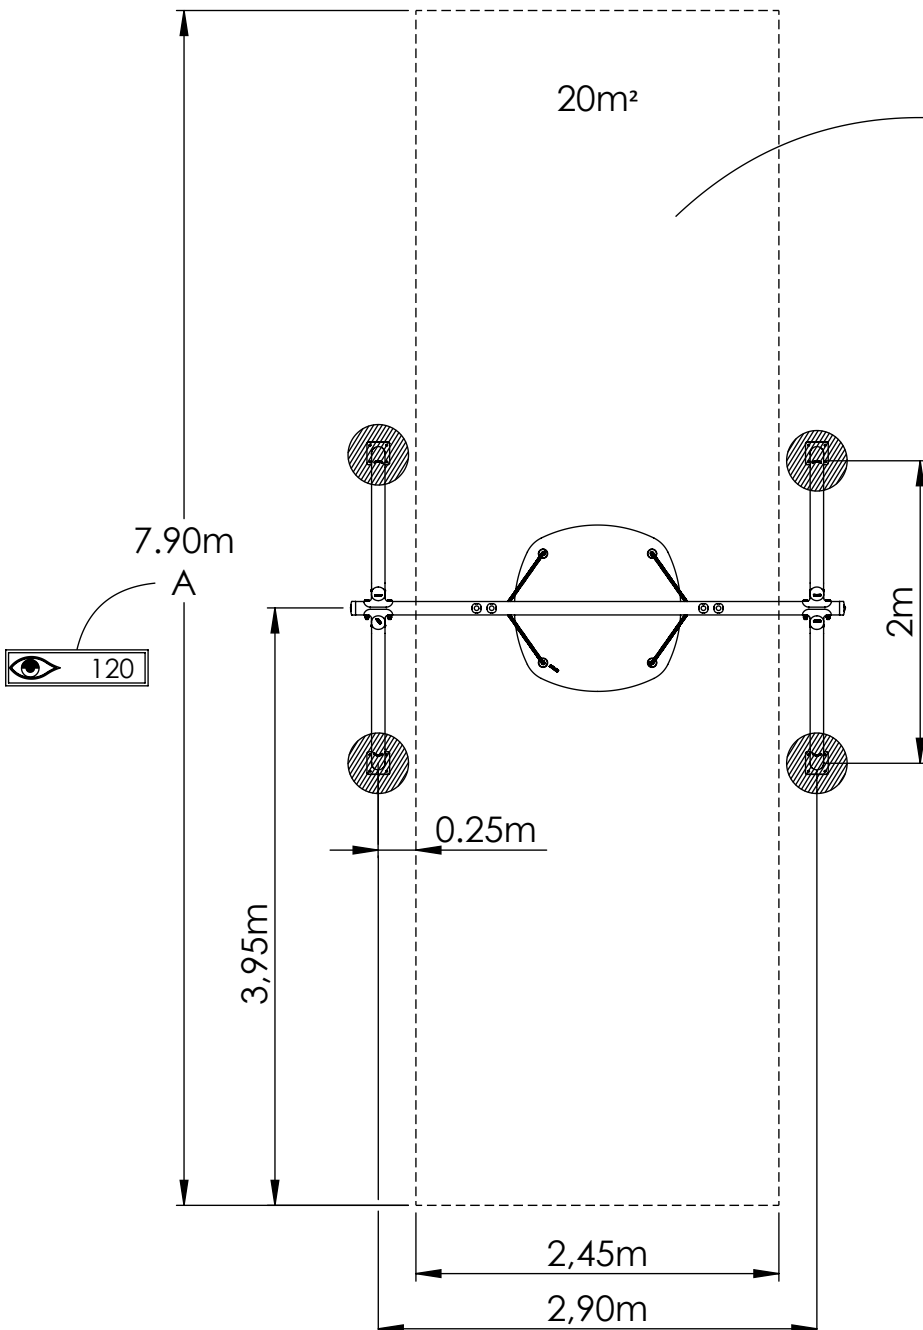

4x24h

>C20/25
S1-S3

 101

FH=1,5m

>EN 1176
>CPSC

120

2,5h

Varje vecka
Every week
Jede woche
Chaque semaine

Varje säsong
Every season
Jedes Jahr
Chaque saison

HAGS ANEBY, SWEDEN
+46(0)380-47300
www.hags.com

Omega Bravo CC
MASW51382
1 (3)

TeK 2024-08-01 10

STEP 1

STEP 2

NR.	Description MA	Item Number	Qty
1	Beam bas module Bravo	8057680	1
2	Leg	8057744	4
3	End piece	8043004	6
4	M6S 8.8 M16x120	8057703	4
5	M6M -8 M16	8042812	4
6	Ø17x28x2,5	8058078	8
7	M6x25-8.8-(ISO7380)	8027762	8
35			2

HAGS ANEBY, SWEDEN
+46(0)380-47300
www.hags.com

**Omega Bravo CC
MASW51382
2 (3)**

TeK 2024-08-01 10

STEP 3

NR.	Description MA	Item Number	Qty
1	Swing joint	8050617	2
2	Swing joint safety chain	8057567	2

<h1>HAGS</h1> <p>ANEBY, SWEDEN +46(0)380-47300 www.hags.com</p>		<p>Omega Bravo CC</p> <h2>MASW51382</h2> <p>3 (3)</p>	
			<p>2024-08-01 10</p>