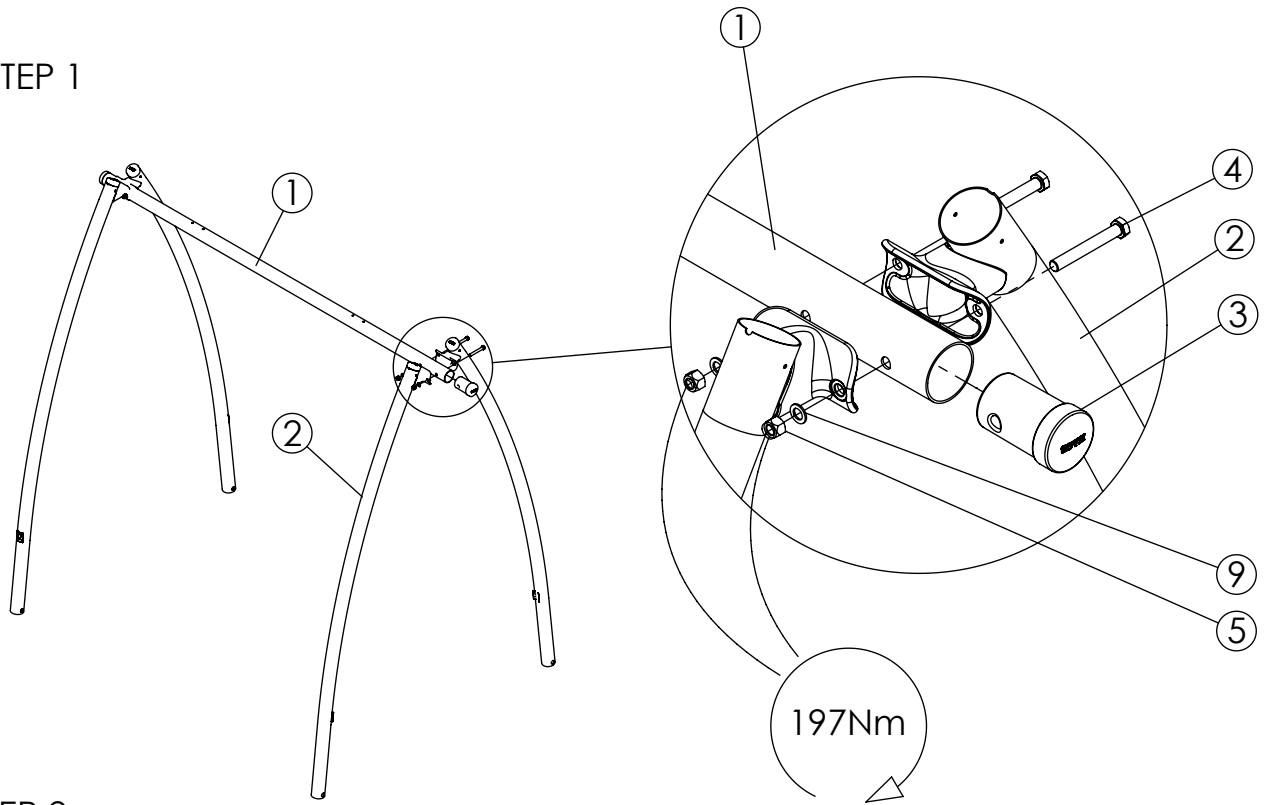

4x24h

>C20/25
S1-S3

 101

FH=1,5m

>EN 1176
>CPSC

120

2,5h

Varje vecka
Every week
Jede woche
Chaque semaine

Varje säsong
Every season
Jedes Jahr
Chaque saison

HAGS ANEBY, SWEDEN
+46(0)380-47300
www.hags.com

Omega Bravo CC
MASW51382
1 (3)

TeK 2024-08-01 10

STEP 1

STEP 2

NR.	Description MA	Item Number	Qty
1	Beam bas module Bravo	8057680	1
2	Leg	8057744	4
3	End piece	8043004	6
4	M6S 8.8 M16x120	8057703	4
5	M6M -8 M16	8042812	4
6	Ø17x28x2,5	8058078	8
7	M6x25-8.8-(ISO7380)	8027762	8
35			2

HAGS ANEBY, SWEDEN
+46(0)380-47300
www.hags.com

**Omega Bravo CC
MASW51382
2 (3)**

TeK 2024-08-01 10

STEP 3

NR.	Description MA	Item Number	Qty
1	Swing joint	8050617	2
2	Swing joint safety chain	8057567	2

<h1>HAGS</h1> <p>ANEBY, SWEDEN +46(0)380-47300 www.hags.com</p>		<p>Omega Bravo CC</p> <h2>MASW51382</h2> <p>3 (3)</p>	
			<p>2024-08-01 10</p>