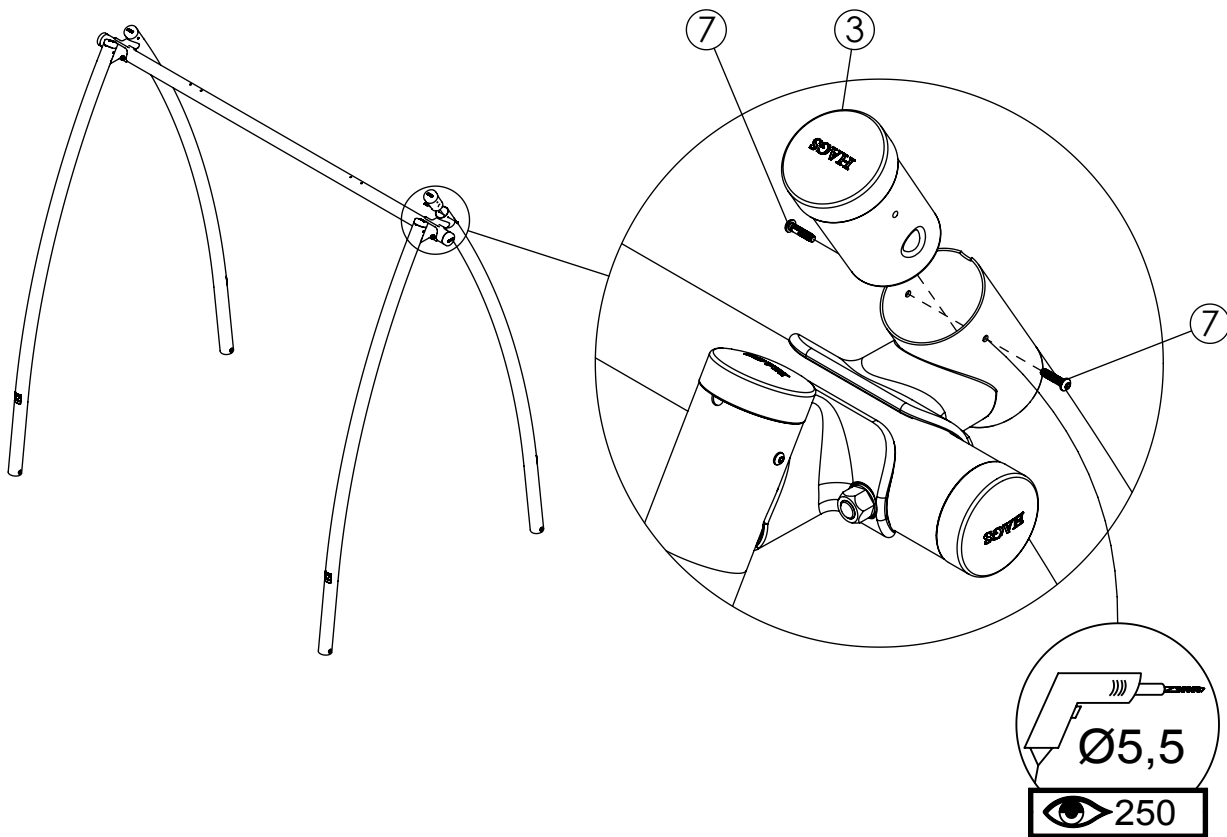

**HAGS** ANEBY, SWEDEN  
+46(0)380-47300  
www.hags.com

**Omega Bravo CC**  
**MASW51382**  
1 ( 3 )

Tek 3 ToB 2018-06-28 7

STEP 1

STEP 2

NR.	Description MA	Item Number	Qty
1	Beam bas module Bravo	8057680	1
2	Leg	8057744	4
3	End piece	8043004	6
4	M6S 8.8 M16x120	8057703	4
5	M6M -8 M16	8042812	4
6	Ø17x28x2,5	8058078	8
7	Screw, thr-forming M6x25-8.8-(ISO7380)	8027762	8

**HAGS** ANEBY, SWEDEN  
+46(0)380-47300  
www.hags.com

**Omega Bravo CC  
MASW51382  
2 ( 3 )**

TeK ToB 2018-06-28 7

STEP 3

NR.	Description MA	Item Number	Qty
1	Swing joint	8050617	2
2	Swing joint safety chain	8057567	2