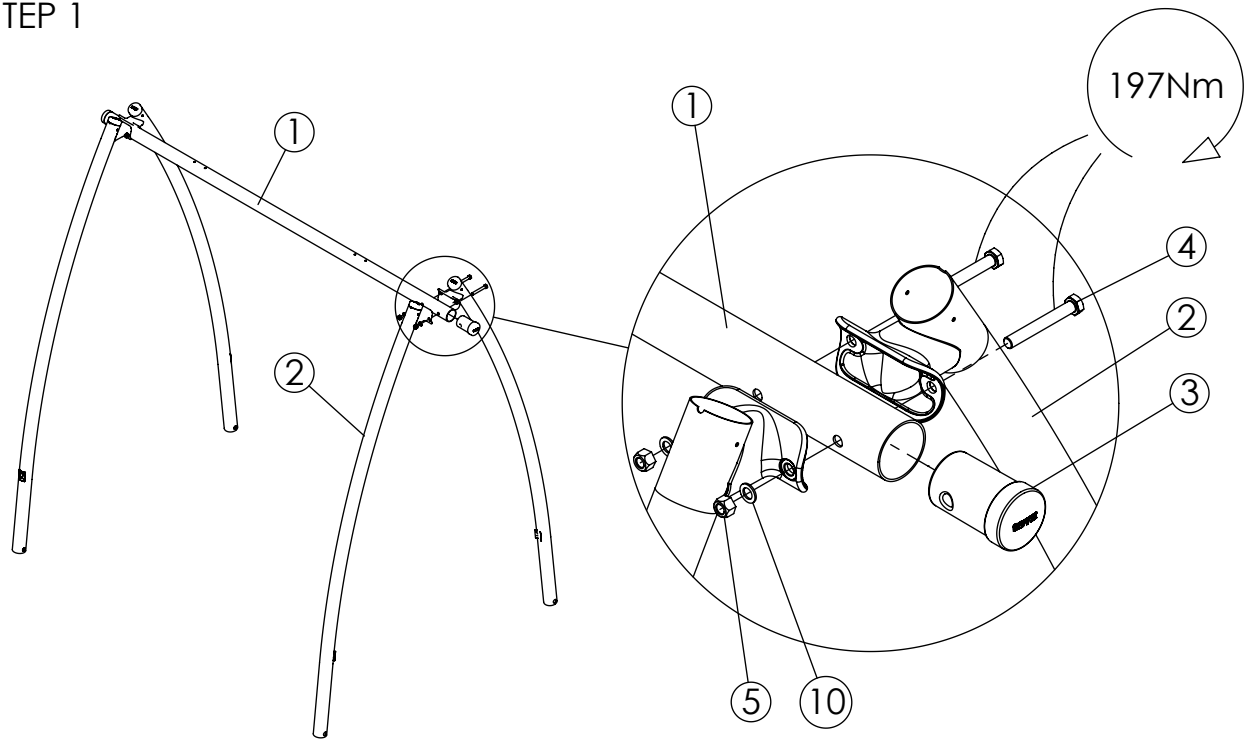

**HAGS** ANEBY, SWEDEN  
+46(0)380-47300  
www.hags.com

**Omega Bravo CC**  
**MASW51382**  
1 ( 3 )

Tek 3 ToB 2018-06-28 7

STEP 1

STEP 2

NR.	Description MA	Item Number	Qty
1	Beam bas module Bravo	8057680	1
2	Leg	8057744	4
3	End piece	8043004	6
4	M6S 8.8 M16x120	8057703	4
5	M6M -8 M16	8042812	4
6	Ø17x28x2,5	8058078	8
7	Screw, thr-forming M6x25-8.8-(ISO7380)	8027762	8

**HAGS** ANEBY, SWEDEN  
+46(0)380-47300  
www.hags.com

**Omega Bravo CC  
MASW51382  
2 ( 3 )**

TeK ToB 2018-06-28 7

STEP 3

NR.	Description MA	Item Number	Qty
1	Swing joint	8050617	2
2	Swing joint safety chain	8057567	2