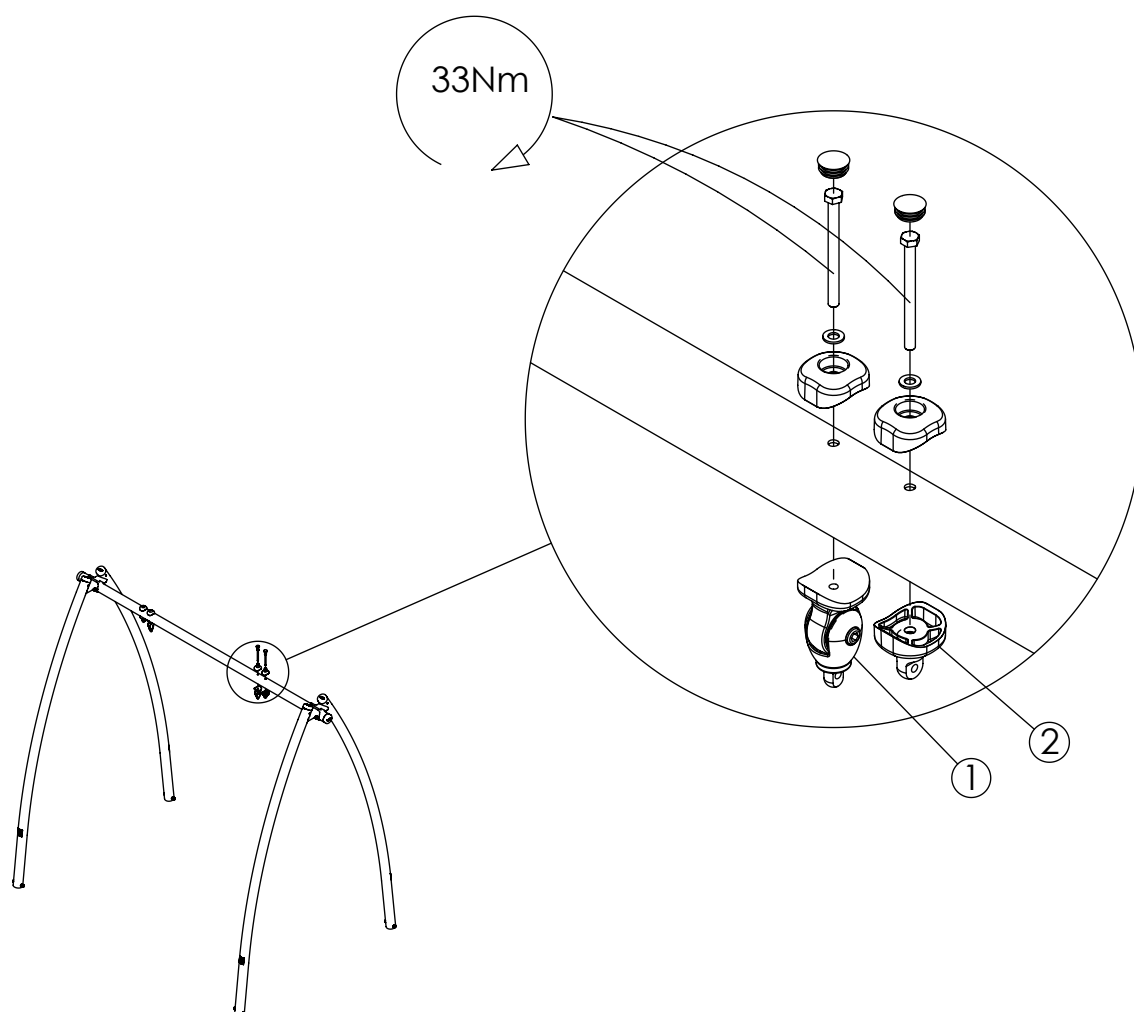

**HAGS** ANEBY, SWEDEN  
+46(0)380-47300  
www.hags.com

**Omega Bravo CC**  
**MASW51382**  
1 ( 3 )

Tek 3 ToB 2018-06-28 7

STEP 1

STEP 2

NR.	Description MA	Item Number	Qty
1	Beam bas module Bravo	8057680	1
2	Leg	8057744	4
3	End piece	8043004	6
4	M6S 8.8 M16x120	8057703	4
5	M6M -8 M16	8042812	4
6	Ø17x28x2,5	8058078	8
7	Screw, thr-forming M6x25-8.8-(ISO7380)	8027762	8

**HAGS** ANEBY, SWEDEN  
+46(0)380-47300  
www.hags.com

**Omega Bravo CC  
MASW51382  
2 ( 3 )**

TeK ToB 2018-06-28 7

STEP 3

NR.	Description MA	Item Number	Qty
1	Swing joint	8050617	2
2	Swing joint safety chain	8057567	2