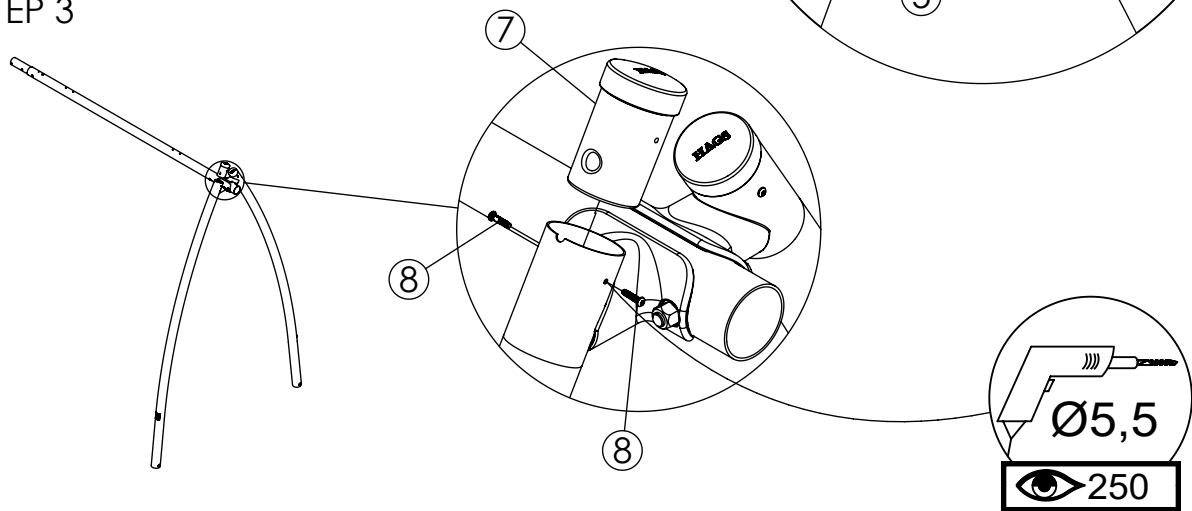

PK 2022-09-15 7

Additional module 1-pl

Additional module 2-pl

HAGS		ANEBY, SWEDEN +46(0)380-47300 www.hags.com	
Omega Add. module S			
MASW51321			
2 (6)			
	Tek		PK
2022-09-15		7	

STEP 1

STEP 2

STEP 3

NR.	Description MA	Item Number	Qty
1	Omega		1
2	Beam Additional module	8057741 8057739	1
3	Leg	8057736	2
4	M6S 8.8 M16x120	8057703	2
5	M6M -8 M16	8042812	2
6	Ø17x28x2,5	8058078	2
7	End piece	8043004	3
8	M6x25-8.8-(ISO7380)	8027762	4

HAGS

ANEBY, SWEDEN
+46(0)380-47300
www.hags.com

Omega Add. module S
MASW51321
3 (6)

Tek PK 2022-09-15 7

STEP 4

STEP 5

NR.	Description MA	Item Number	Qty
1	Ground bar 3m	8047775	1
2	Fitting	8054232	4
3	M6S 8.8 M16x120	8057703	2
4	M&M -8 M16	8042812	2