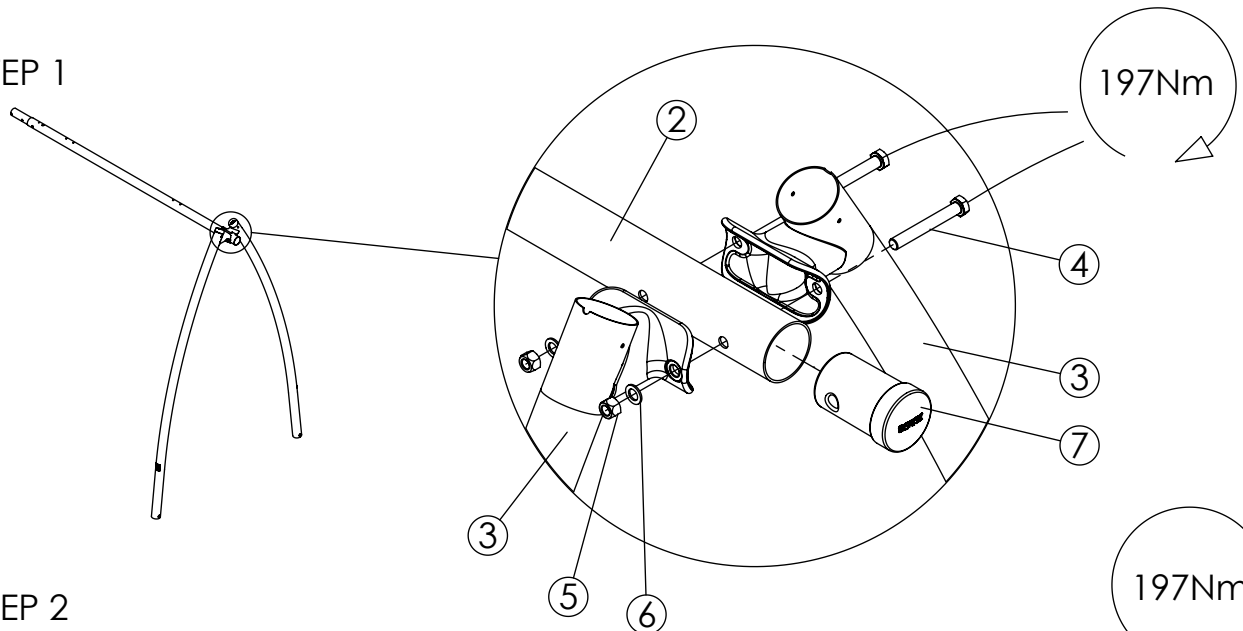

PK 2022-09-15 7

Additional module 1-pl

Additional module 2-pl

HAGS		ANEBY, SWEDEN +46(0)380-47300 www.hags.com	
Omega Add. module S			
MASW51321			
2 (6)			
	Tek		PK
2022-09-15		7	

STEP 1

STEP 2

STEP 3

NR.	Description MA	Item Number	Qty
1	Omega		1
2	Beam Additional module	8057741 8057739	1
3	Leg	8057736	2
4	M6S 8.8 M16x120	8057703	2
5	M6M -8 M16	8042812	2
6	Ø17x28x2,5	8058078	2
7	End piece	8043004	3
8	M6x25-8.8-(ISO7380)	8027762	4

HAGS

ANEBY, SWEDEN
+46(0)380-47300
www.hags.com

Omega Add. module S
MASW51321
3 (6)

Tek PK 2022-09-15 7

STEP 4

STEP 5

NR.	Description MA	Item Number	Qty
1	Ground bar 3m	8047775	1
2	Fitting	8054232	4
3	M6S 8.8 M16x120	8057703	2
4	M&M -8 M16	8042812	2