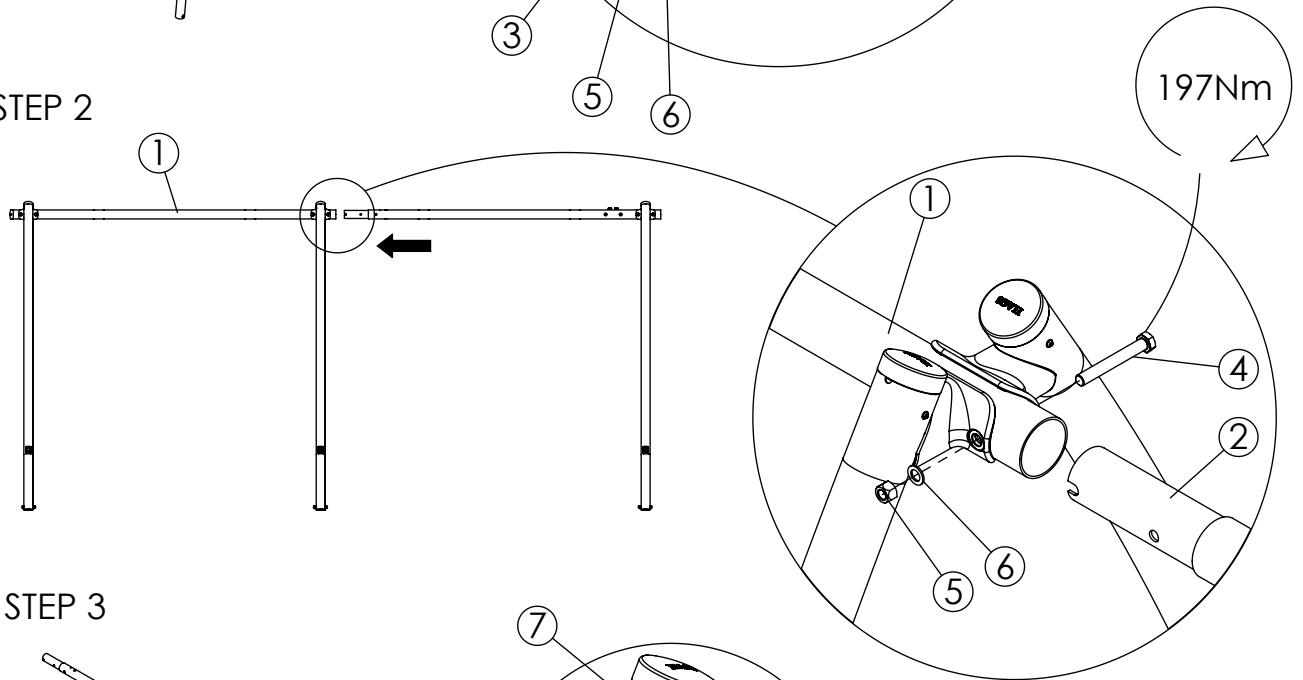

PK 2022-09-15 7

Additional module 1-pl

Additional module 2-pl

HAGS		ANEBY, SWEDEN +46(0)380-47300 www.hags.com	
Omega Add. module S			
MASW51321			
2 (6)			
	Tek		PK
2022-09-15		7	

STEP 1

STEP 2

STEP 3

NR.	Description MA	Item Number	Qty
1	Omega		1
2	Beam Additional module	8057741 8057739	1
3	Leg	8057736	2
4	M6S 8.8 M16x120	8057703	2
5	M6M -8 M16	8042812	2
6	Ø17x28x2,5	8058078	2
7	End piece	8043004	3
8	M6x25-8.8-(ISO7380)	8027762	4

HAGS

ANEBY, SWEDEN
+46(0)380-47300
www.hags.com

Omega Add. module S
MASW51321
3 (6)

Tek PK 2022-09-15 7

STEP 4

STEP 5

NR.	Description MA	Item Number	Qty
1	Ground bar 3m	8047775	1
2	Fitting	8054232	4
3	M6S 8.8 M16x120	8057703	2
4	M&M -8 M16	8042812	2