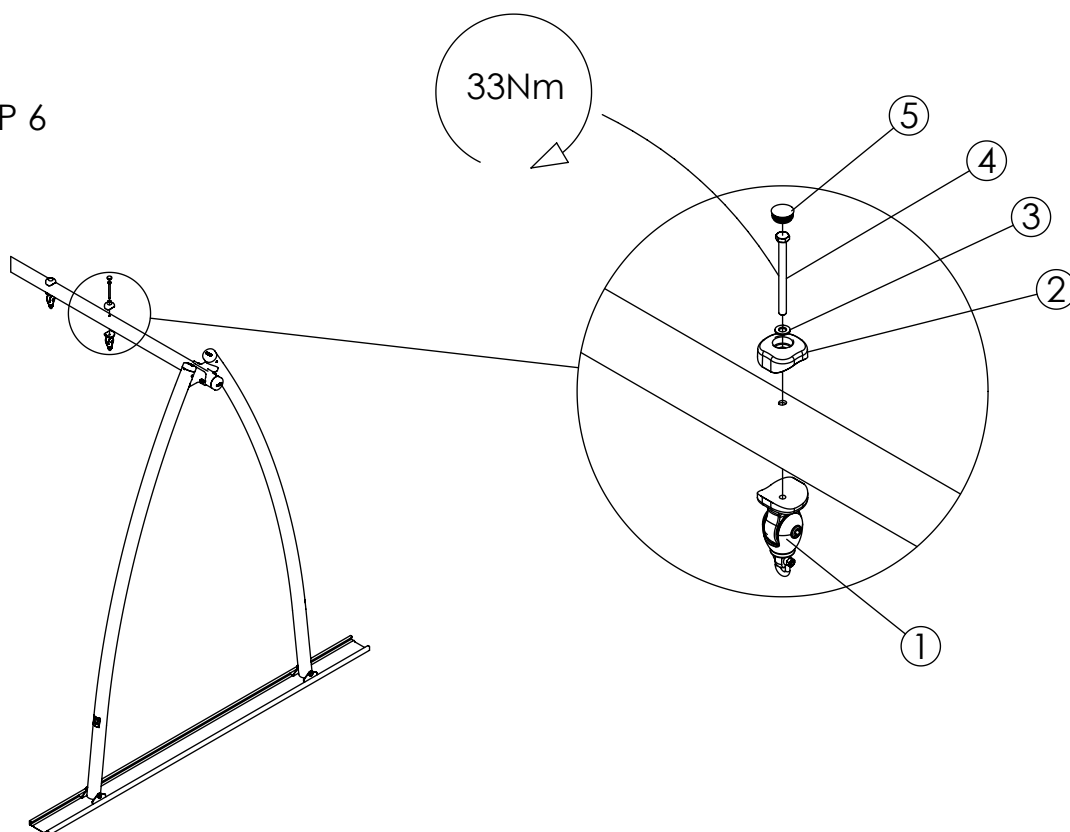

HAGS				ANEBY, SWEDEN +46(0)380-47300 www.hags.com	
Omega Add. module S					
MASW51321					
4 (6)					
			PK	2022-09-15	7

Additional module 2-pl

NR.	Description MA	Item Number	Qty
1	Swing joint	8050617	4
2	Cover	8050617	4
3	Ø11x24x2 mm	8050617	4
4	M6S M10x120 mm	8050617	4
5	Top cover	8050617	4

HAGS ANEBY, SWEDEN
+46(0)380-47300
www.hags.com

Omega Add. module S
MASW51321
5 (6)

PK 2022-09-15 7

Additional module 1-pl

STEP 6

NR.	Description MA	Item Number	Qty
1	Swing joint	8050617	2
2	Cover	8050617	2
3	Ø11x24x2 mm	8050617	2
4	M6S M10x120 mm	8050617	2
5	Top cover	8050617	2