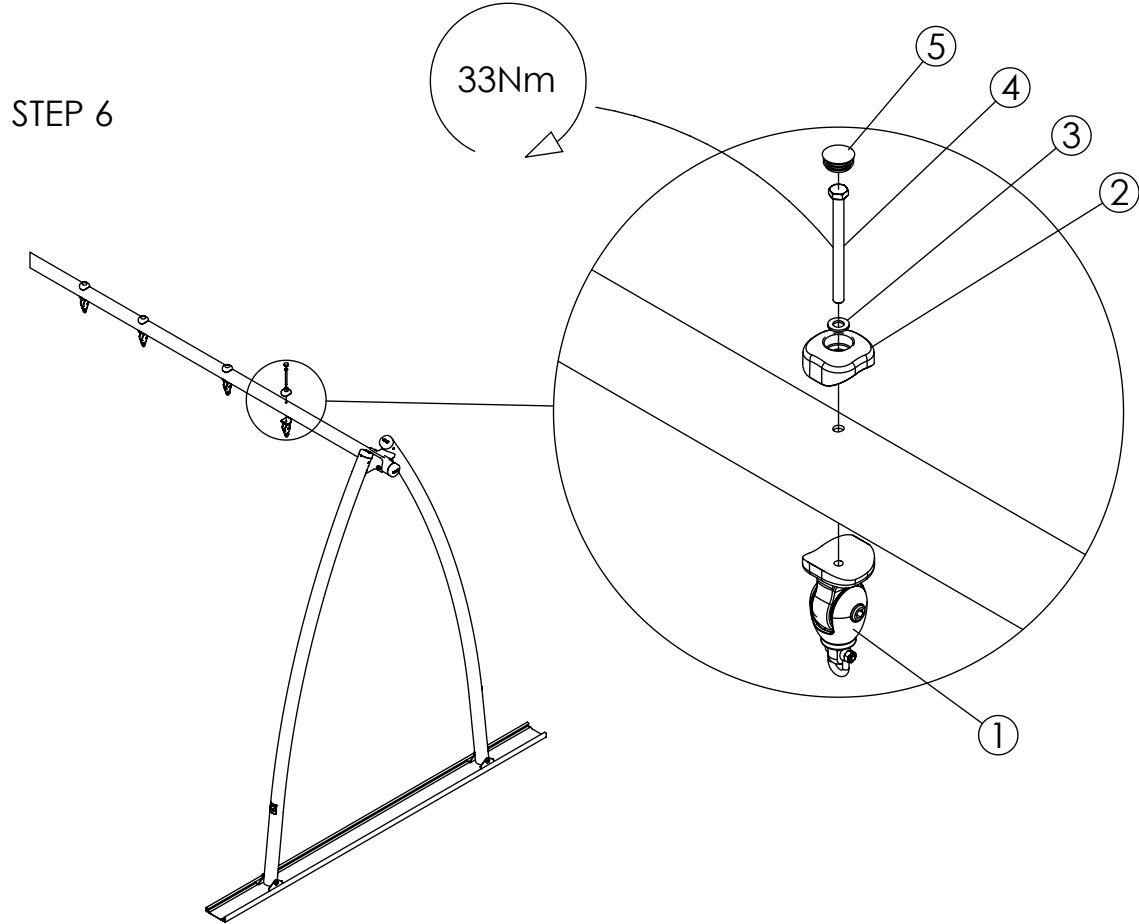

HAGS

ANEBY, SWEDEN
+46(0)380-47300
www.hags.com

Omega Add. module S
MASW51321
3 (6)

Tek PK 2022-09-15 7

STEP 4

STEP 5

NR.	Description MA	Item Number	Qty
1	Ground bar 3m	8047775	1
2	Fitting	8054232	4
3	M6S 8.8 M16x120	8057703	2
4	M&M -8 M16	8042812	2

HAGS				ANEBY, SWEDEN +46(0)380-47300 www.hags.com	
Omega Add. module S					
MASW51321					
4 (6)					
			PK	2022-09-15	7

Additional module 2-pl

NR.	Description MA	Item Number	Qty
1	Swing joint	8050617	4
2	Cover	8050617	4
3	Ø11x24x2 mm	8050617	4
4	M6S M10x120 mm	8050617	4
5	Top cover	8050617	4