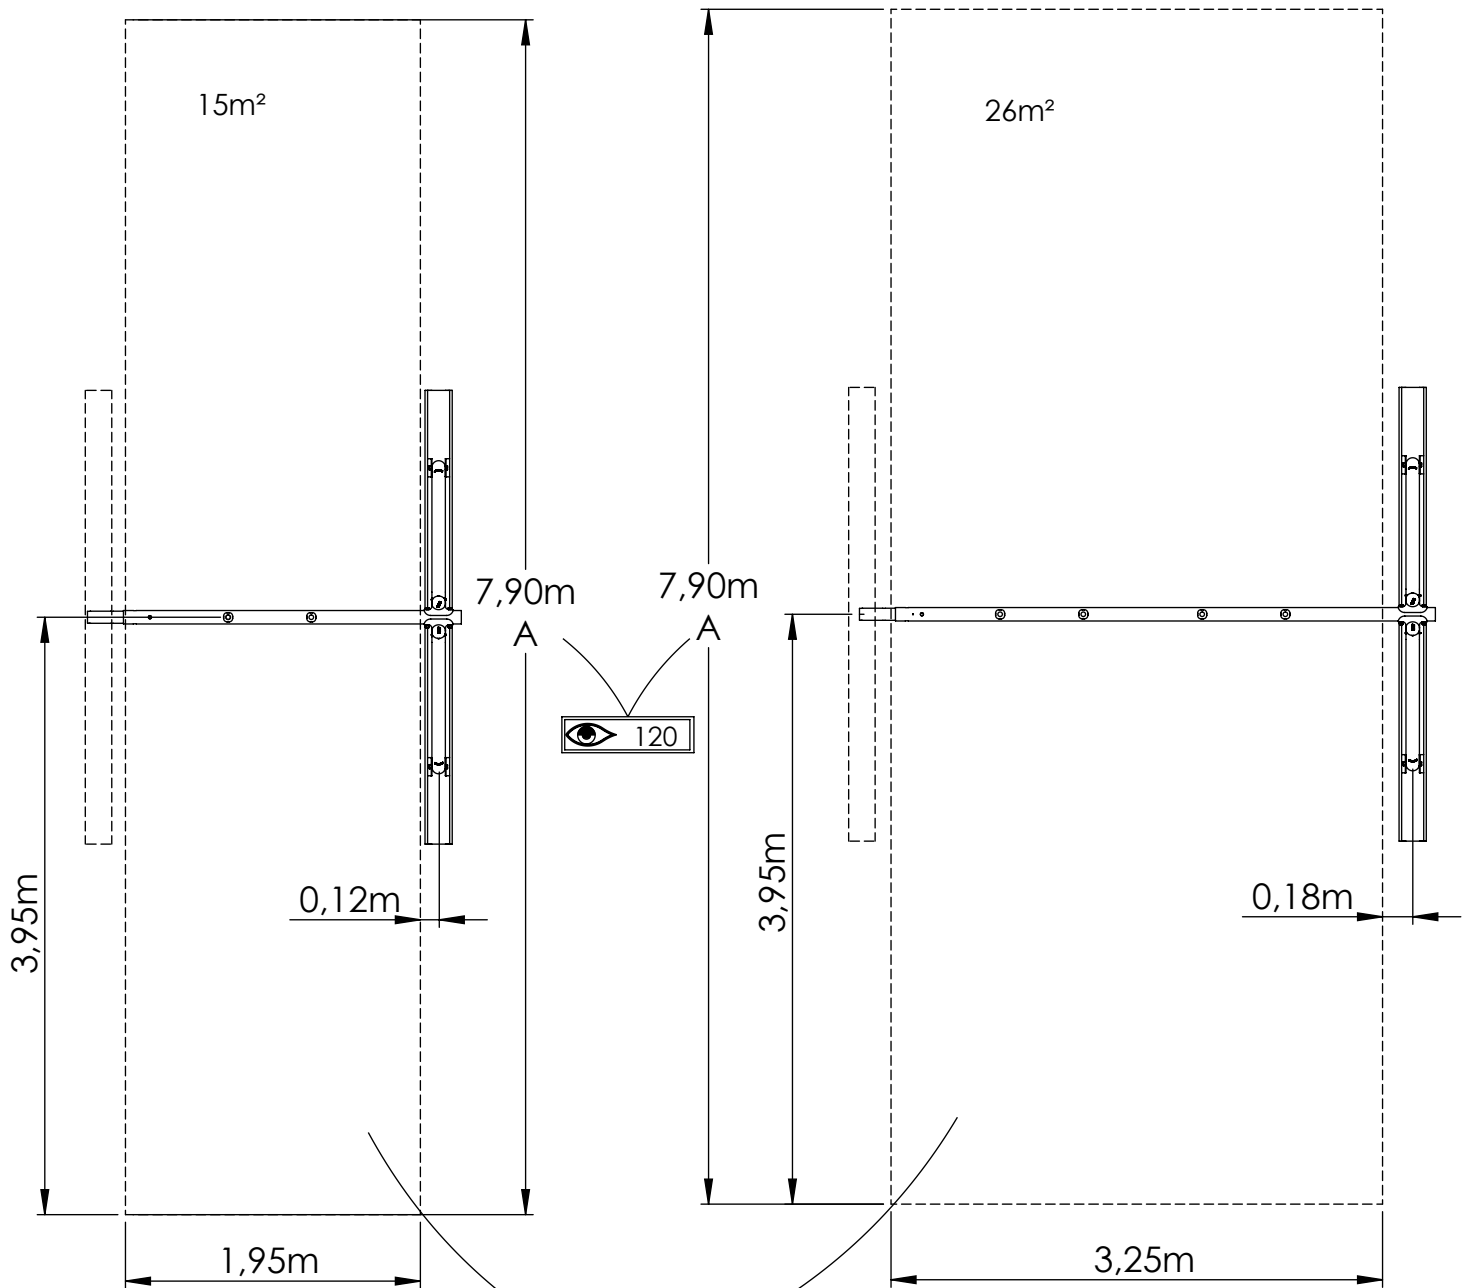

PK 2022-09-15 7

Additional module 1-pl

Additional module 2-pl

HAGS		ANEBY, SWEDEN +46(0)380-47300 www.hags.com	
Omega Add. module S			
MASW51321			
2 (6)			
	Tek		PK
2022-09-15		7	

STEP 1

STEP 2

STEP 3

NR.	Description MA	Item Number	Qty
1	Omega		1
2	Beam Additional module	8057741 8057739	1
3	Leg	8057736	2
4	M6S 8.8 M16x120	8057703	2
5	M6M -8 M16	8042812	2
6	Ø17x28x2,5	8058078	2
7	End piece	8043004	3
8	M6x25-8.8-(ISO7380)	8027762	4

HAGS

ANEBY, SWEDEN
+46(0)380-47300
www.hags.com

Omega Add. module S
MASW51321
3 (6)

Tek PK 2022-09-15 7

STEP 4

STEP 5

NR.	Description MA	Item Number	Qty
1	Ground bar 3m	8047775	1
2	Fitting	8054232	4
3	M6S 8.8 M16x120	8057703	2
4	M&M -8 M16	8042812	2