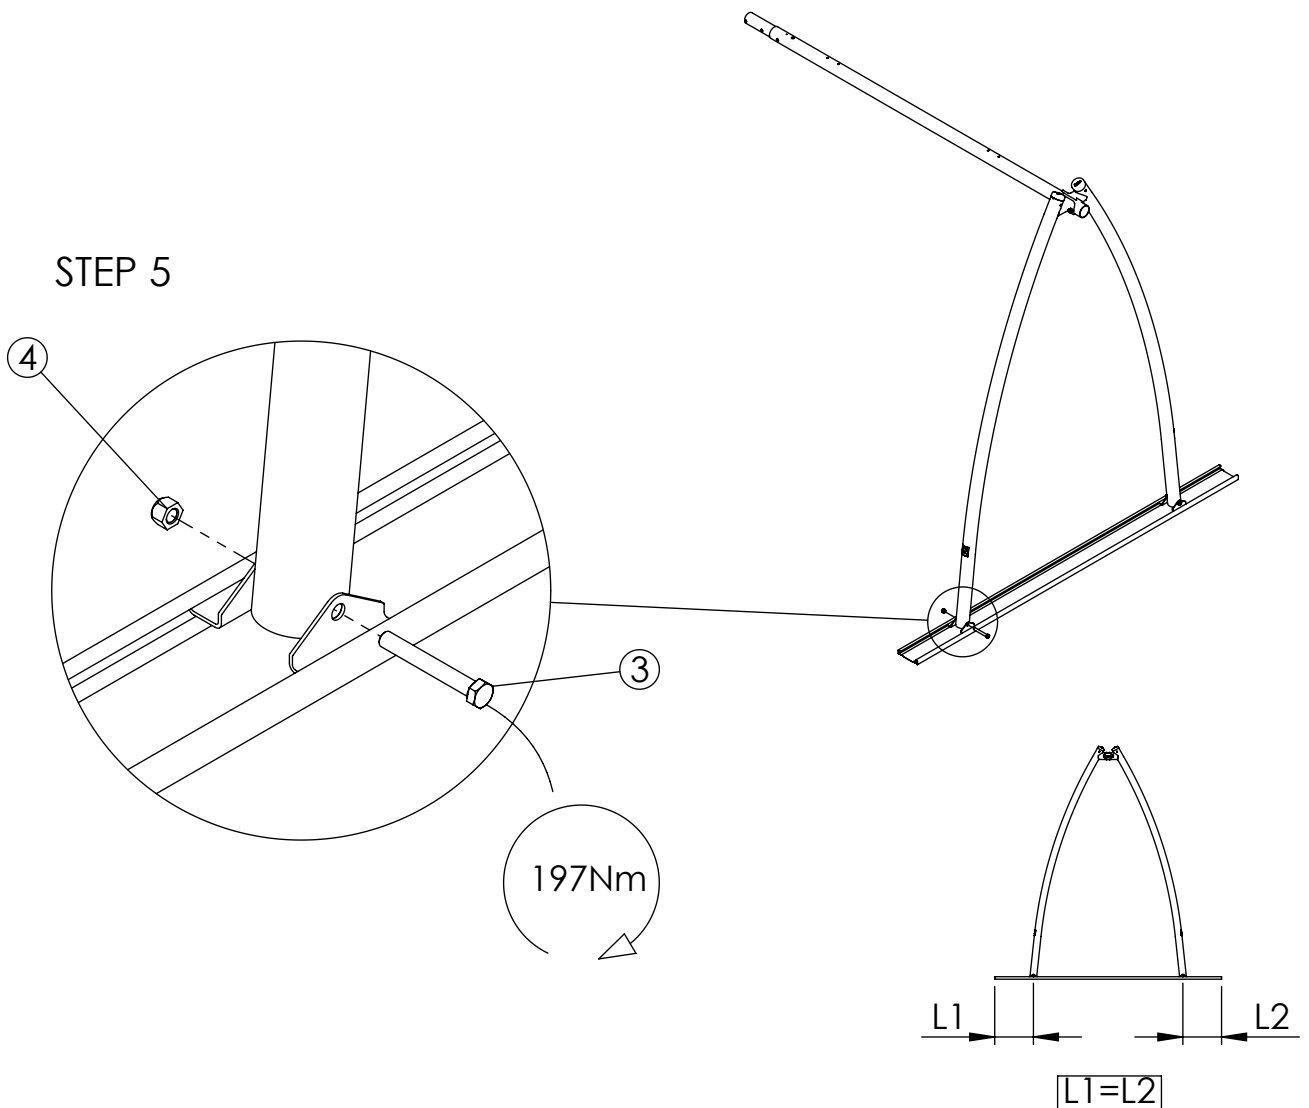

HAGS

ANEBY, SWEDEN
+46(0)380-47300
www.hags.com

Omega Add. module S
MASW51321
3 (6)

Tek PK 2022-09-15 7

STEP 4

STEP 5

NR.	Description MA	Item Number	Qty
1	Ground bar 3m	8047775	1
2	Fitting	8054232	4
3	M6S 8.8 M16x120	8057703	2
4	M&M -8 M16	8042812	2

HAGS				ANEBY, SWEDEN +46(0)380-47300 www.hags.com	
Omega Add. module S					
MASW51321					
4 (6)					
			PK	2022-09-15	7

Additional module 2-pl

NR.	Description MA	Item Number	Qty
1	Swing joint	8050617	4
2	Cover	8050617	4
3	Ø11x24x2 mm	8050617	4
4	M6S M10x120 mm	8050617	4
5	Top cover	8050617	4