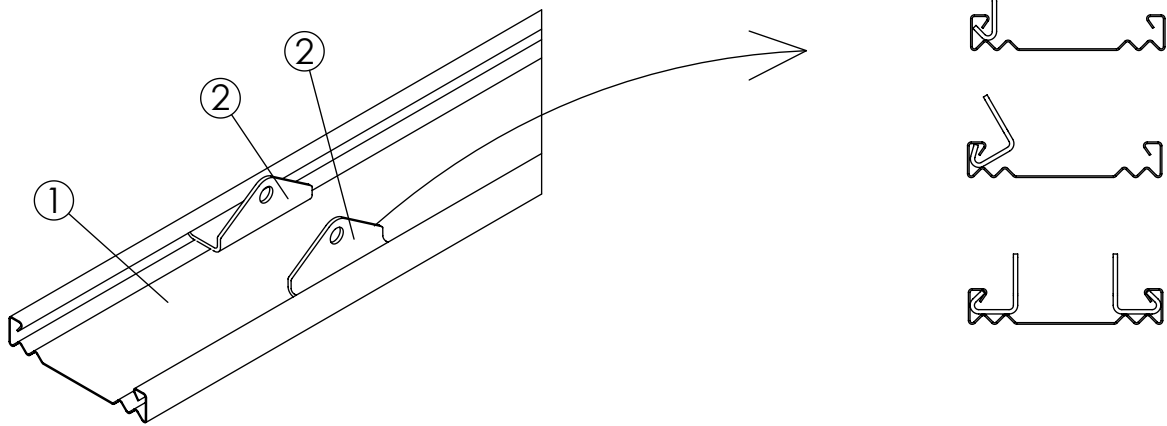

PK 2022-09-15 7

Additional module 1-pl

Additional module 2-pl

HAGS		ANEBY, SWEDEN +46(0)380-47300 www.hags.com	
Omega Add. module S			
MASW51321			
2 (6)			
	Tek		PK
2022-09-15		7	

STEP 1

STEP 2

STEP 3

NR.	Description MA	Item Number	Qty
1	Omega		1
2	Beam Additional module	8057741 8057739	1
3	Leg	8057736	2
4	M6S 8.8 M16x120	8057703	2
5	M6M -8 M16	8042812	2
6	Ø17x28x2,5	8058078	2
7	End piece	8043004	3
8	M6x25-8.8-(ISO7380)	8027762	4

HAGS

ANEBY, SWEDEN
+46(0)380-47300
www.hags.com

Omega Add. module S
MASW51321
3 (6)

Tek PK 2022-09-15 7

STEP 4

STEP 5

NR.	Description MA	Item Number	Qty
1	Ground bar 3m	8047775	1
2	Fitting	8054232	4
3	M6S 8.8 M16x120	8057703	2
4	M&M -8 M16	8042812	2