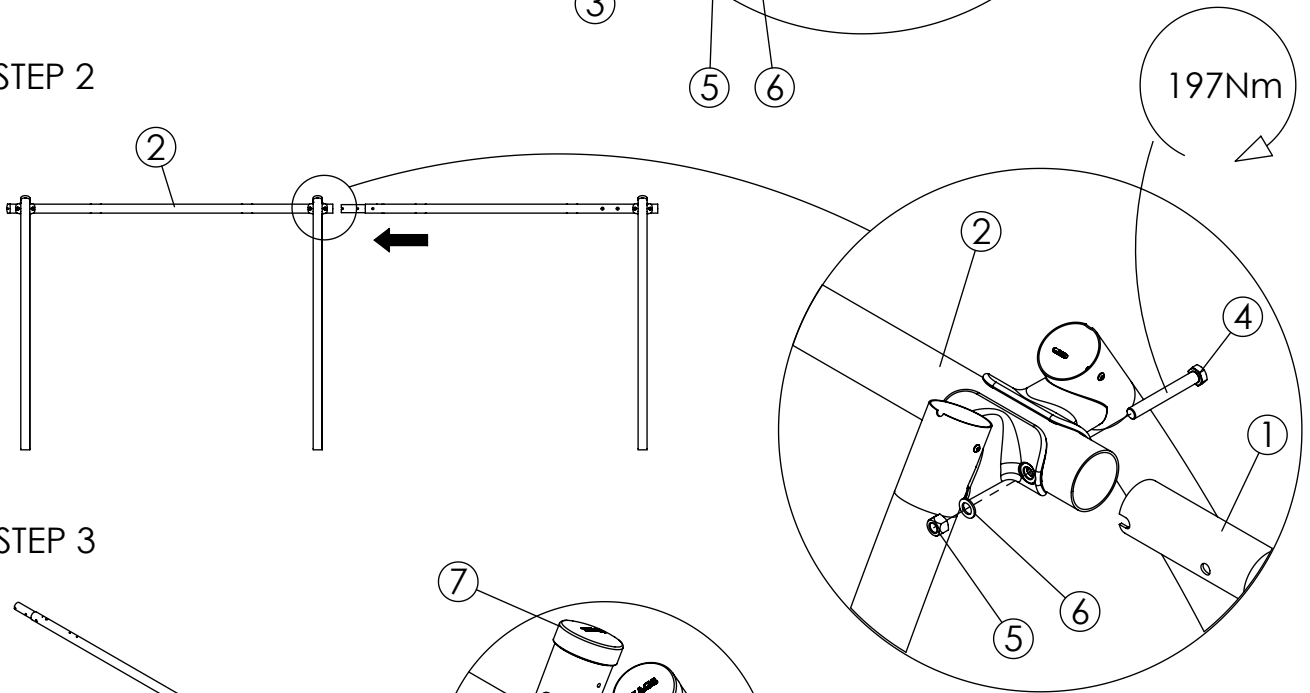

4x24h

>C20/25  
S1-S3

 101

**HAGS** ANEBY, SWEDEN  
+46(0)380-47300  
www.hags.com

Omega Group Swing Extension Module  
**MASW51335**  
1 ( 3 )

7,90m

2,45m

3,95m

0,25m

FH=1,5m

>EN 1176  
>CPSC

 2,5h

Varje vecka  
Every week  
Jede woche  
Chaque semaine

Varje säsong  
Every season  
Jedes Jahr  
Chaque saison

STEP 1

STEP 2

STEP 3

NR.	Description MA	Item Number	Qty
1	Beam additional module Bravo	8057737	1
2	Omega OM		1
3	Leg	8057666	2
4	M6S 8.8 M16x120	8057703	2
5	M6M -8 M16	8042812	2
6	Ø17x28x2,5	8058078	2
7	End piece	8043004	3
8	Screw, thr-forming M6x25-8.8-(ISO7380)	8027762	4

NR.	Description MA	Item Number	Qty
1	Wedge anchor M10x80	8008561	4
2	Swing joint	8050617	2
3	Swing joint safety chain	8057567	2
4	Cover	8050617 8057567	4
5	Ø11x24x2	8050617 8057567	4
6	M6S M10x120 mm	8050617 8057567	4
7	Top cover	8050617 8057567	4