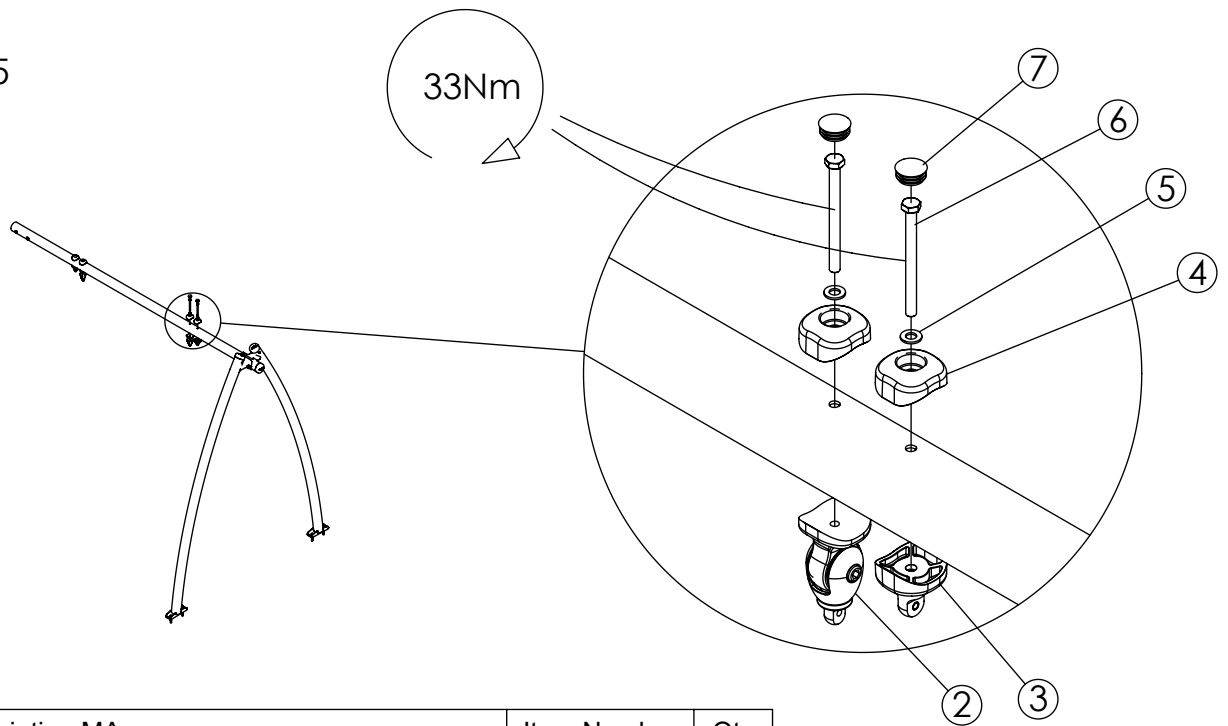

NR.	Description MA	Item Number	Qty
1	Wedge anchor M10x80	8008561	4
2	Swing joint	8050617	2
3	Swing joint safety chain	8057567	2
4	Cover	8050617 8057567	4
5	Ø11x24x2	8050617 8057567	4
6	M6S M10x120 mm	8050617 8057567	4
7	Top cover	8050617 8057567	4