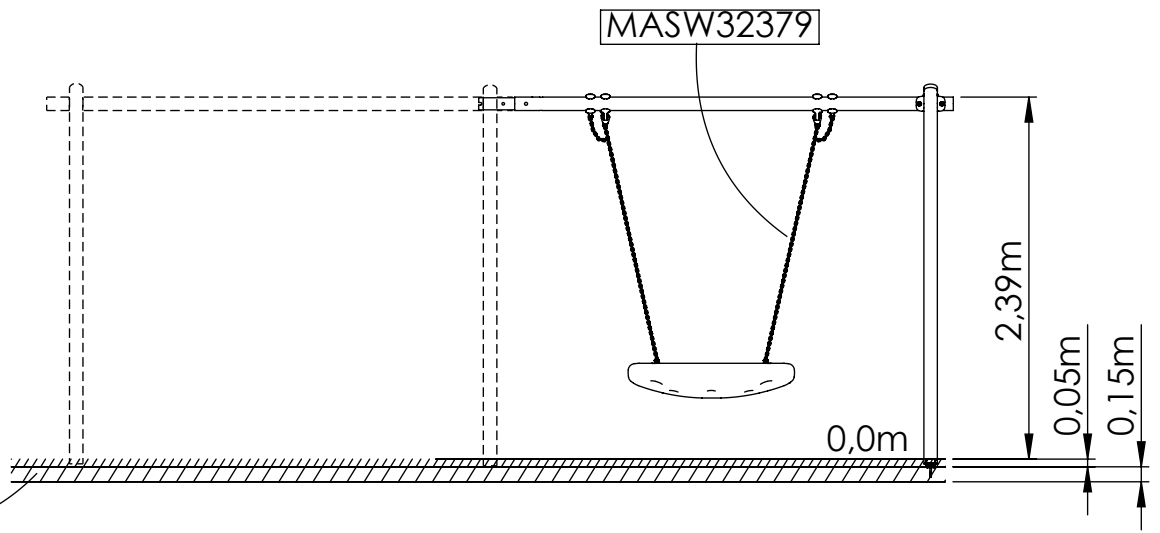

4x24h

>C20/25  
S1-S3

 101

**HAGS** ANEBY, SWEDEN  
+46(0)380-47300  
www.hags.com

Omega Group Swing Extension Module  
**MASW51335**  
1 ( 3 )

7,90m

2,45m

3,95m

0,25m

FH=1,5m

>EN 1176  
>CPSC

 2,5h

Varje vecka  
Every week  
Jede woche  
Chaque semaine

Varje säsong  
Every season  
Jedes Jahr  
Chaque saison

STEP 1

STEP 2

STEP 3

NR.	Description MA	Item Number	Qty
1	Beam additional module Bravo	8057737	1
2	Omega OM		1
3	Leg	8057666	2
4	M6S 8.8 M16x120	8057703	2
5	M6M -8 M16	8042812	2
6	Ø17x28x2,5	8058078	2
7	End piece	8043004	3
8	Screw, thr-forming M6x25-8.8-(ISO7380)	8027762	4

NR.	Description MA	Item Number	Qty
1	Wedge anchor M10x80	8008561	4
2	Swing joint	8050617	2
3	Swing joint safety chain	8057567	2
4	Cover	8050617 8057567	4
5	Ø11x24x2	8050617 8057567	4
6	M6S M10x120 mm	8050617 8057567	4
7	Top cover	8050617 8057567	4