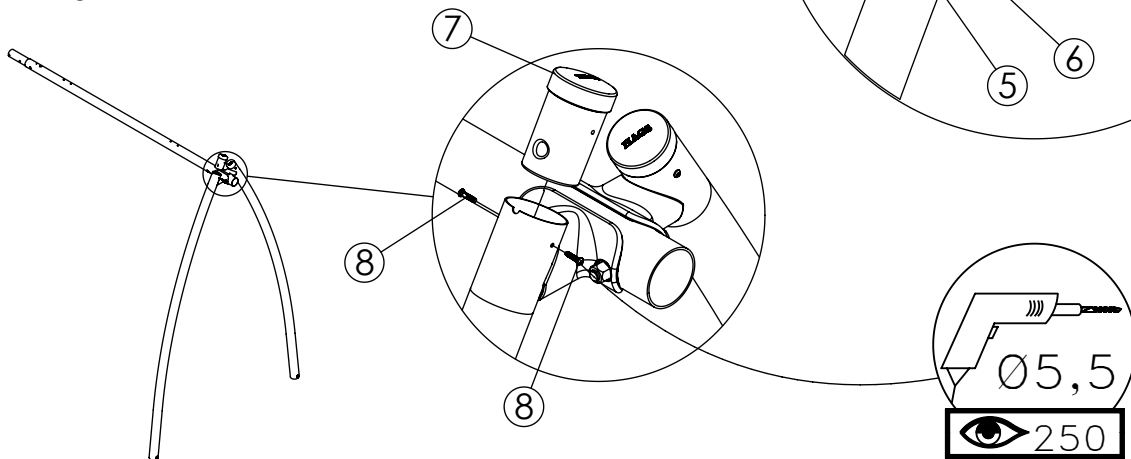

0,25m

FH=1,5m

>EN 1176  
>CPSC

 2,5h

Varje vecka  
Every week  
Jede woche  
Chaque semaine

Varje säsong  
Every season  
Jedes Jahr  
Chaque saison

STEP 1

STEP 2

STEP 3

NR.	Description MA	Item Number	Qty
1	Beam additional module Bravo	8057737	1
2	Omega OM		1
3	Leg	8057666	2
4	M6S 8.8 M16x120	8057703	2
5	M6M -8 M16	8042812	2
6	Ø17x28x2,5	8058078	2
7	End piece	8043004	3
8	Screw, thr-forming M6x25-8.8-(ISO7380)	8027762	4

NR.	Description MA	Item Number	Qty
1	Wedge anchor M10x80	8008561	4
2	Swing joint	8050617	2
3	Swing joint safety chain	8057567	2
4	Cover	8050617 8057567	4
5	Ø11x24x2	8050617 8057567	4
6	M6S M10x120 mm	8050617 8057567	4
7	Top cover	8050617 8057567	4