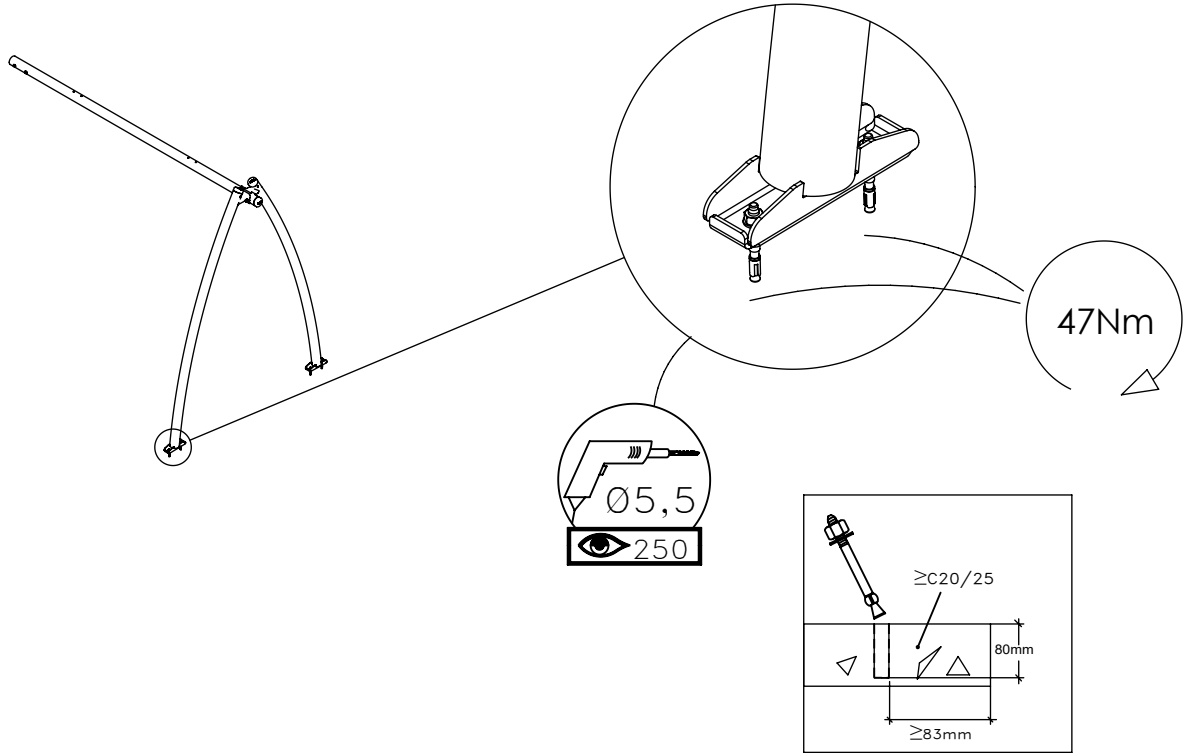

STEP 4

STEP 5

NR.	Description MA	Item Number	Qty
1	Wedge anchor M10x80	8008561	4
2	Swing joint	8050617	2
3	Swing joint safety chain	8057567	2
4	Cover	8050617 8057567	4
5	Ø11x24x2	8050617 8057567	4
6	M6S M10x120 mm	8050617 8057567	4
7	Top cover	8050617 8057567	4

HAGS ANEBY, SWEDEN
+46(0)380-47300
www.hags.com

Omega Group Swing Extension Module
MASW51335
3 (3)

TeK 2024-08-01 7