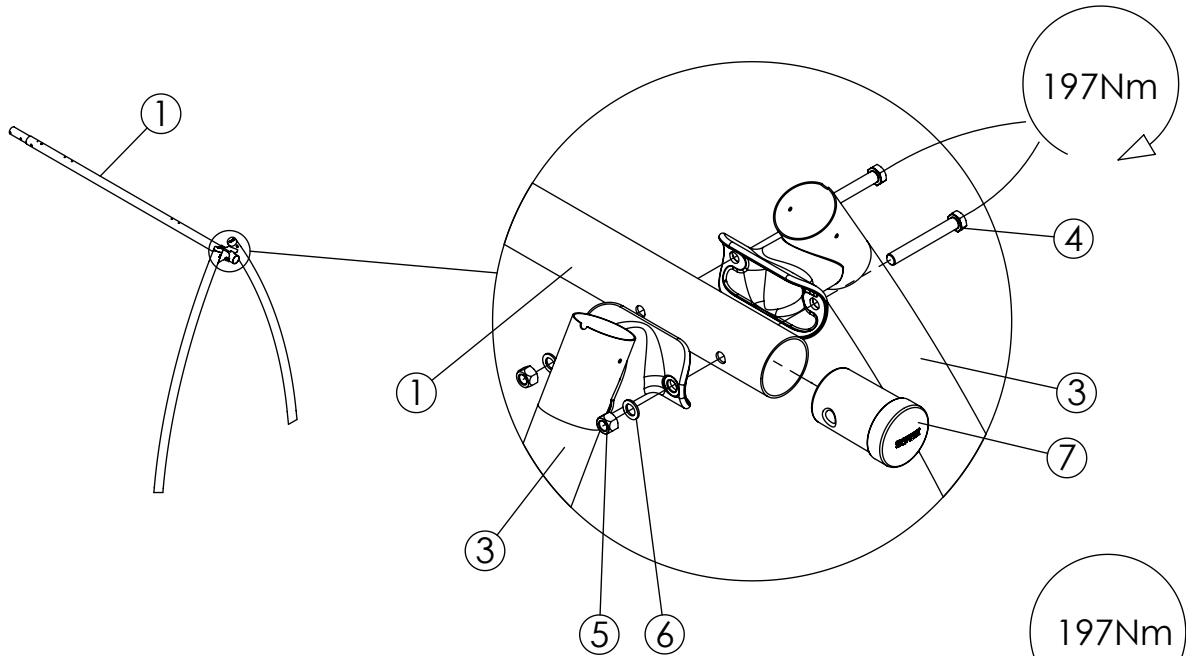

4x24h

>C20/25  
S1-S3

 101

**HAGS** ANEBY, SWEDEN  
+46(0)380-47300  
www.hags.com

Omega Group Swing Extension Module  
**MASW51335**  
1 ( 3 )

7,90m

2,45m

3,95m

0,25m

FH=1,5m

>EN 1176  
>CPSC

 2,5h

Varje vecka  
Every week  
Jede woche  
Chaque semaine

Varje säsong  
Every season  
Jedes Jahr  
Chaque saison

STEP 1

STEP 2

STEP 3

NR.	Description MA	Item Number	Qty
1	Beam additional module Bravo	8057737	1
2	Omega OM		1
3	Leg	8057666	2
4	M6S 8.8 M16x120	8057703	2
5	M6M -8 M16	8042812	2
6	Ø17x28x2,5	8058078	2
7	End piece	8043004	3
8	Screw, thr-forming M6x25-8.8-(ISO7380)	8027762	4

NR.	Description MA	Item Number	Qty
1	Wedge anchor M10x80	8008561	4
2	Swing joint	8050617	2
3	Swing joint safety chain	8057567	2
4	Cover	8050617 8057567	4
5	Ø11x24x2	8050617 8057567	4
6	M6S M10x120 mm	8050617 8057567	4
7	Top cover	8050617 8057567	4