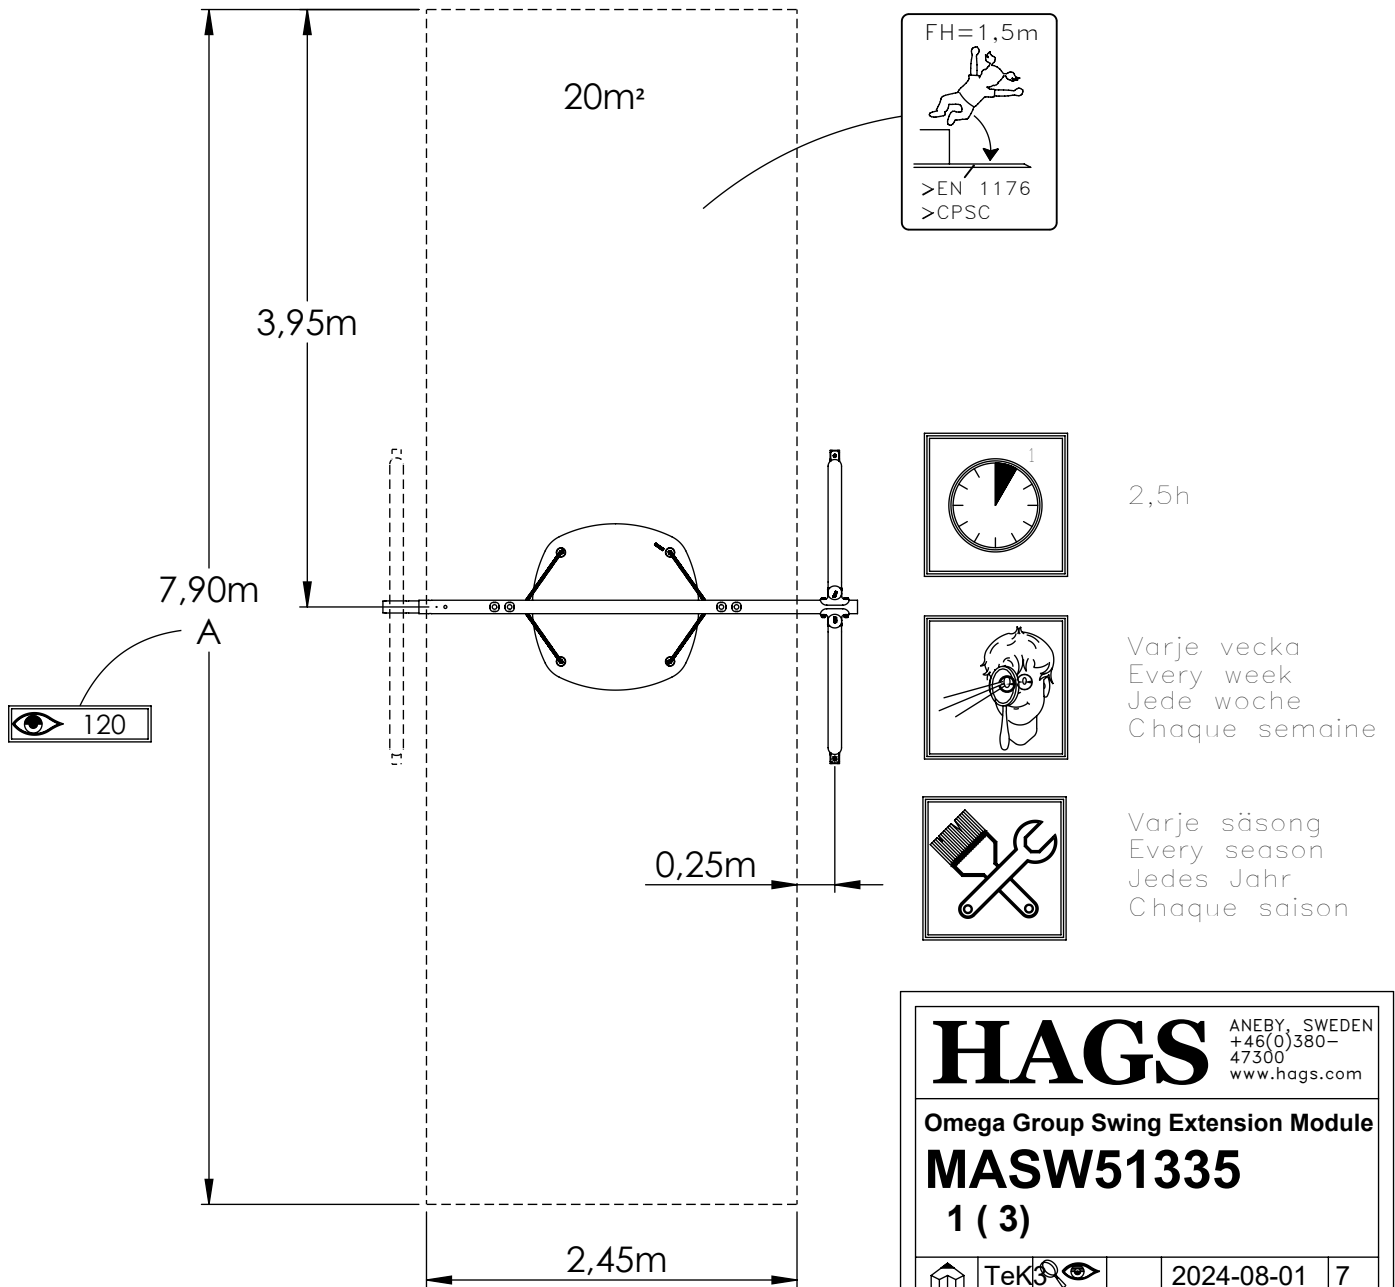

4x24h

>C20/25  
S1-S3

 101

**HAGS** ANEBY, SWEDEN  
+46(0)380-47300  
www.hags.com

Omega Group Swing Extension Module  
**MASW51335**  
1 ( 3 )

7,90m

2,45m

3,95m

0,25m

FH=1,5m

>EN 1176  
>CPSC

 2,5h

Varje vecka  
Every week  
Jede woche  
Chaque semaine

Varje säsong  
Every season  
Jedes Jahr  
Chaque saison

STEP 1

STEP 2

STEP 3

NR.	Description MA	Item Number	Qty
1	Beam additional module Bravo	8057737	1
2	Omega OM		1
3	Leg	8057666	2
4	M6S 8.8 M16x120	8057703	2
5	M6M -8 M16	8042812	2
6	Ø17x28x2,5	8058078	2
7	End piece	8043004	3
8	Screw, thr-forming M6x25-8.8-(ISO7380)	8027762	4

NR.	Description MA	Item Number	Qty
1	Wedge anchor M10x80	8008561	4
2	Swing joint	8050617	2
3	Swing joint safety chain	8057567	2
4	Cover	8050617 8057567	4
5	Ø11x24x2	8050617 8057567	4
6	M6S M10x120 mm	8050617 8057567	4
7	Top cover	8050617 8057567	4