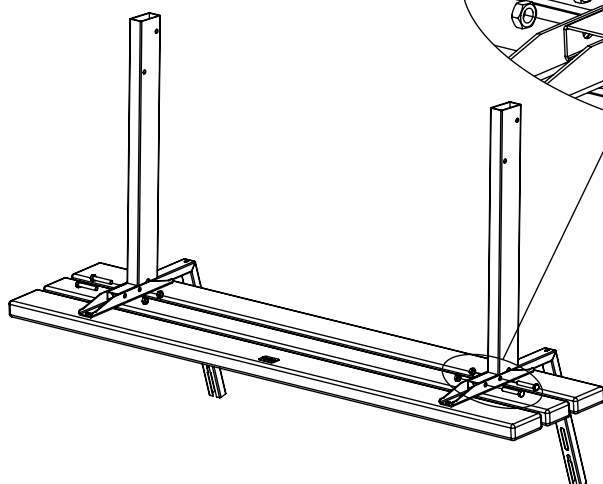

0,5 h

Varje vecka  
Every week  
Jede woche  
Chaque semaine

Varje säsong  
Every season  
Jedes Jahr  
Chaque saison

NR.	Description MA	Item Number	QTY
1	1104 x 441 x 40 mm	8037142/8037228	2
9	1760 x 375 x 78 mm	8058207	1
4	M6S M10x60 mm	8008383	4
5	M6M-8 M10	8008796	4

**HAGS**

ANEBY, SWEDEN  
+46(0)380-47300  
www.hags.com

**Ekeby sofa  
MASW52277  
1 ( 2 )**

HB OG 2016-03-29 0

2

3

4

NR.	Description MA	Item Number	QTY
7	1760 x 229 x 78 mm	8058224	1
6	Ø8 x 240 mm	8014967	4