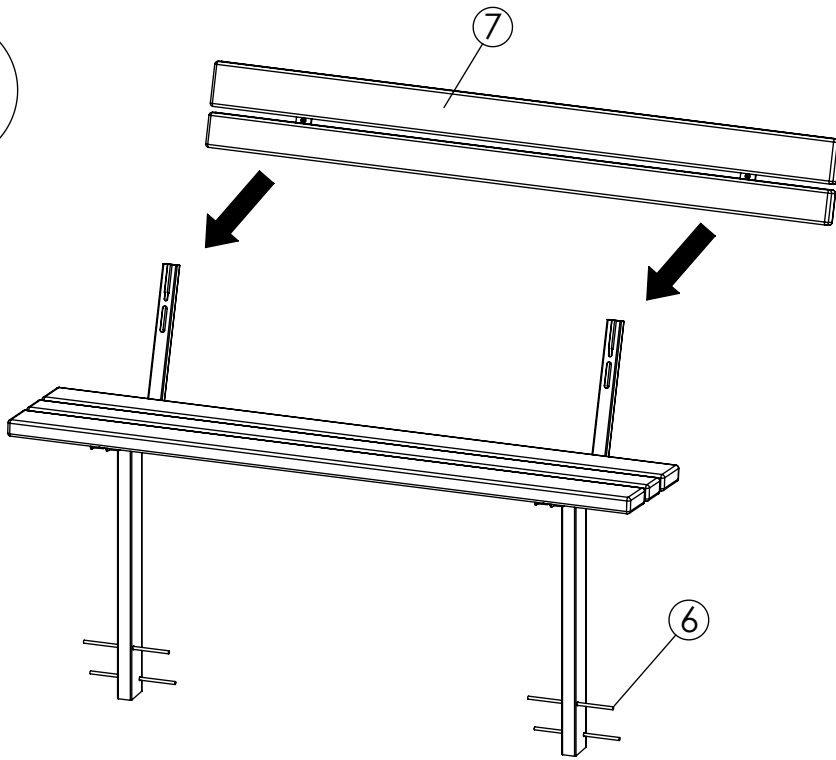

0,5 h

Varje vecka  
Every week  
Jede woche  
Chaque semaine

Varje säsong  
Every season  
Jedes Jahr  
Chaque saison

NR.	Description MA	Item Number	QTY
1	1104 x 441 x 40 mm	8037142/8037228	2
9	1760 x 375 x 78 mm	8058207	1
4	M6S M10x60 mm	8008383	4
5	M6M-8 M10	8008796	4

**HAGS**

ANEBY, SWEDEN  
+46(0)380-47300  
www.hags.com

**Ekeby sofa  
MASW52277  
1 ( 2 )**

HB OG 2016-03-29 0

2

3

4

NR.	Description MA	Item Number	QTY
7	1760 x 229 x 78 mm	8058224	1
6	Ø8 x 240 mm	8014967	4