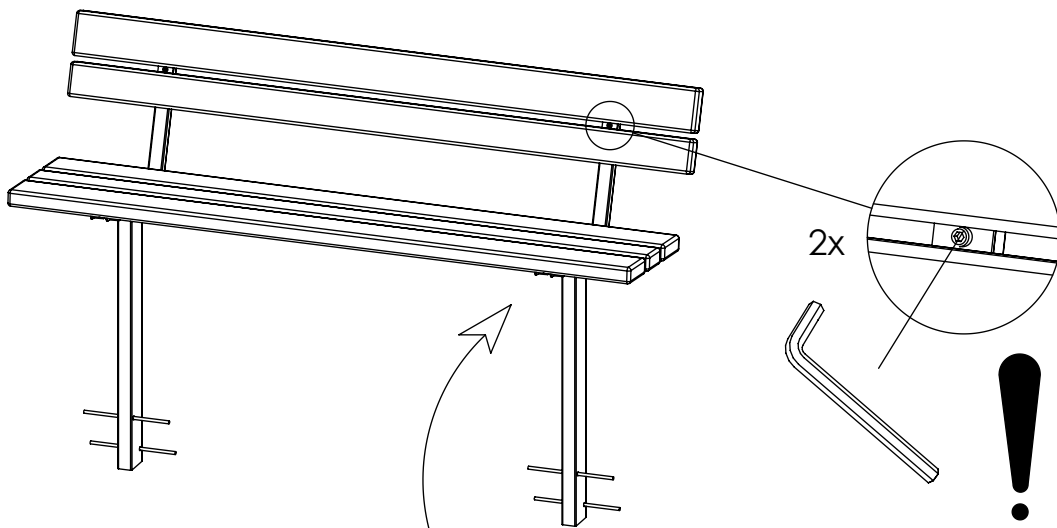

**HAGS**

ANEBY, SWEDEN  
+46(0)380-47300  
www.hags.com

**Ekeby sofa  
MASW52277  
1 ( 2 )**

HB OG 2016-03-29 0

2

3

4

NR.	Description MA	Item Number	QTY
7	1760 x 229 x 78 mm	8058224	1
6	Ø8 x 240 mm	8014967	4