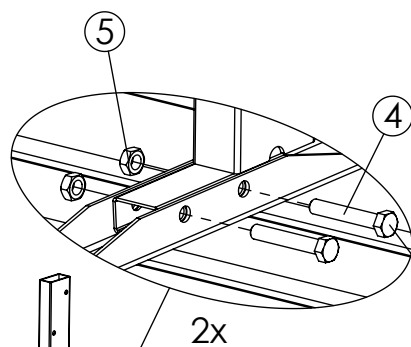

0,5 h

Varje vecka  
Every week  
Jede woche  
Chaque semaine

Varje säsong  
Every season  
Jedes Jahr  
Chaque saison

NR.	Description MA	Item Number	QTY
1	1104 x 441 x 40 mm	8037142/8037228	2
9	1760 x 375 x 78 mm	8058207	1
4	M6S M10x60 mm	8008383	4
5	M6M-8 M10	8008796	4

**HAGS**

ANEBY, SWEDEN  
+46(0)380-47300  
www.hags.com

**Ekeby sofa  
MASW52277  
1 ( 2 )**

HB OG 2016-03-29 0

2

3

4

NR.	Description MA	Item Number	QTY
7	1760 x 229 x 78 mm	8058224	1
6	Ø8 x 240 mm	8014967	4