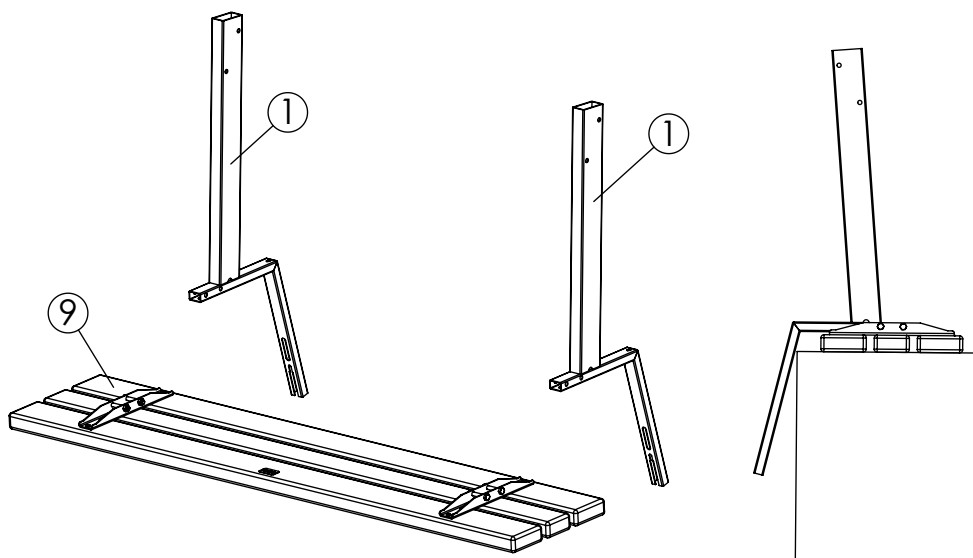

0,5 h

Varje vecka  
Every week  
Jede woche  
Chaque semaine

Varje säsong  
Every season  
Jedes Jahr  
Chaque saison

NR.	Description MA	Item Number	QTY
1	1104 x 441 x 40 mm	8037142/8037228	2
9	1760 x 375 x 78 mm	8058207	1
4	M6S M10x60 mm	8008383	4
5	M6M-8 M10	8008796	4

**HAGS**

ANEBY, SWEDEN  
+46(0)380-47300  
www.hags.com

**Ekeby sofa  
MASW52277  
1 ( 2 )**

HB OG 2016-03-29 0

2

3

4

NR.	Description MA	Item Number	QTY
7	1760 x 229 x 78 mm	8058224	1
6	Ø8 x 240 mm	8014967	4