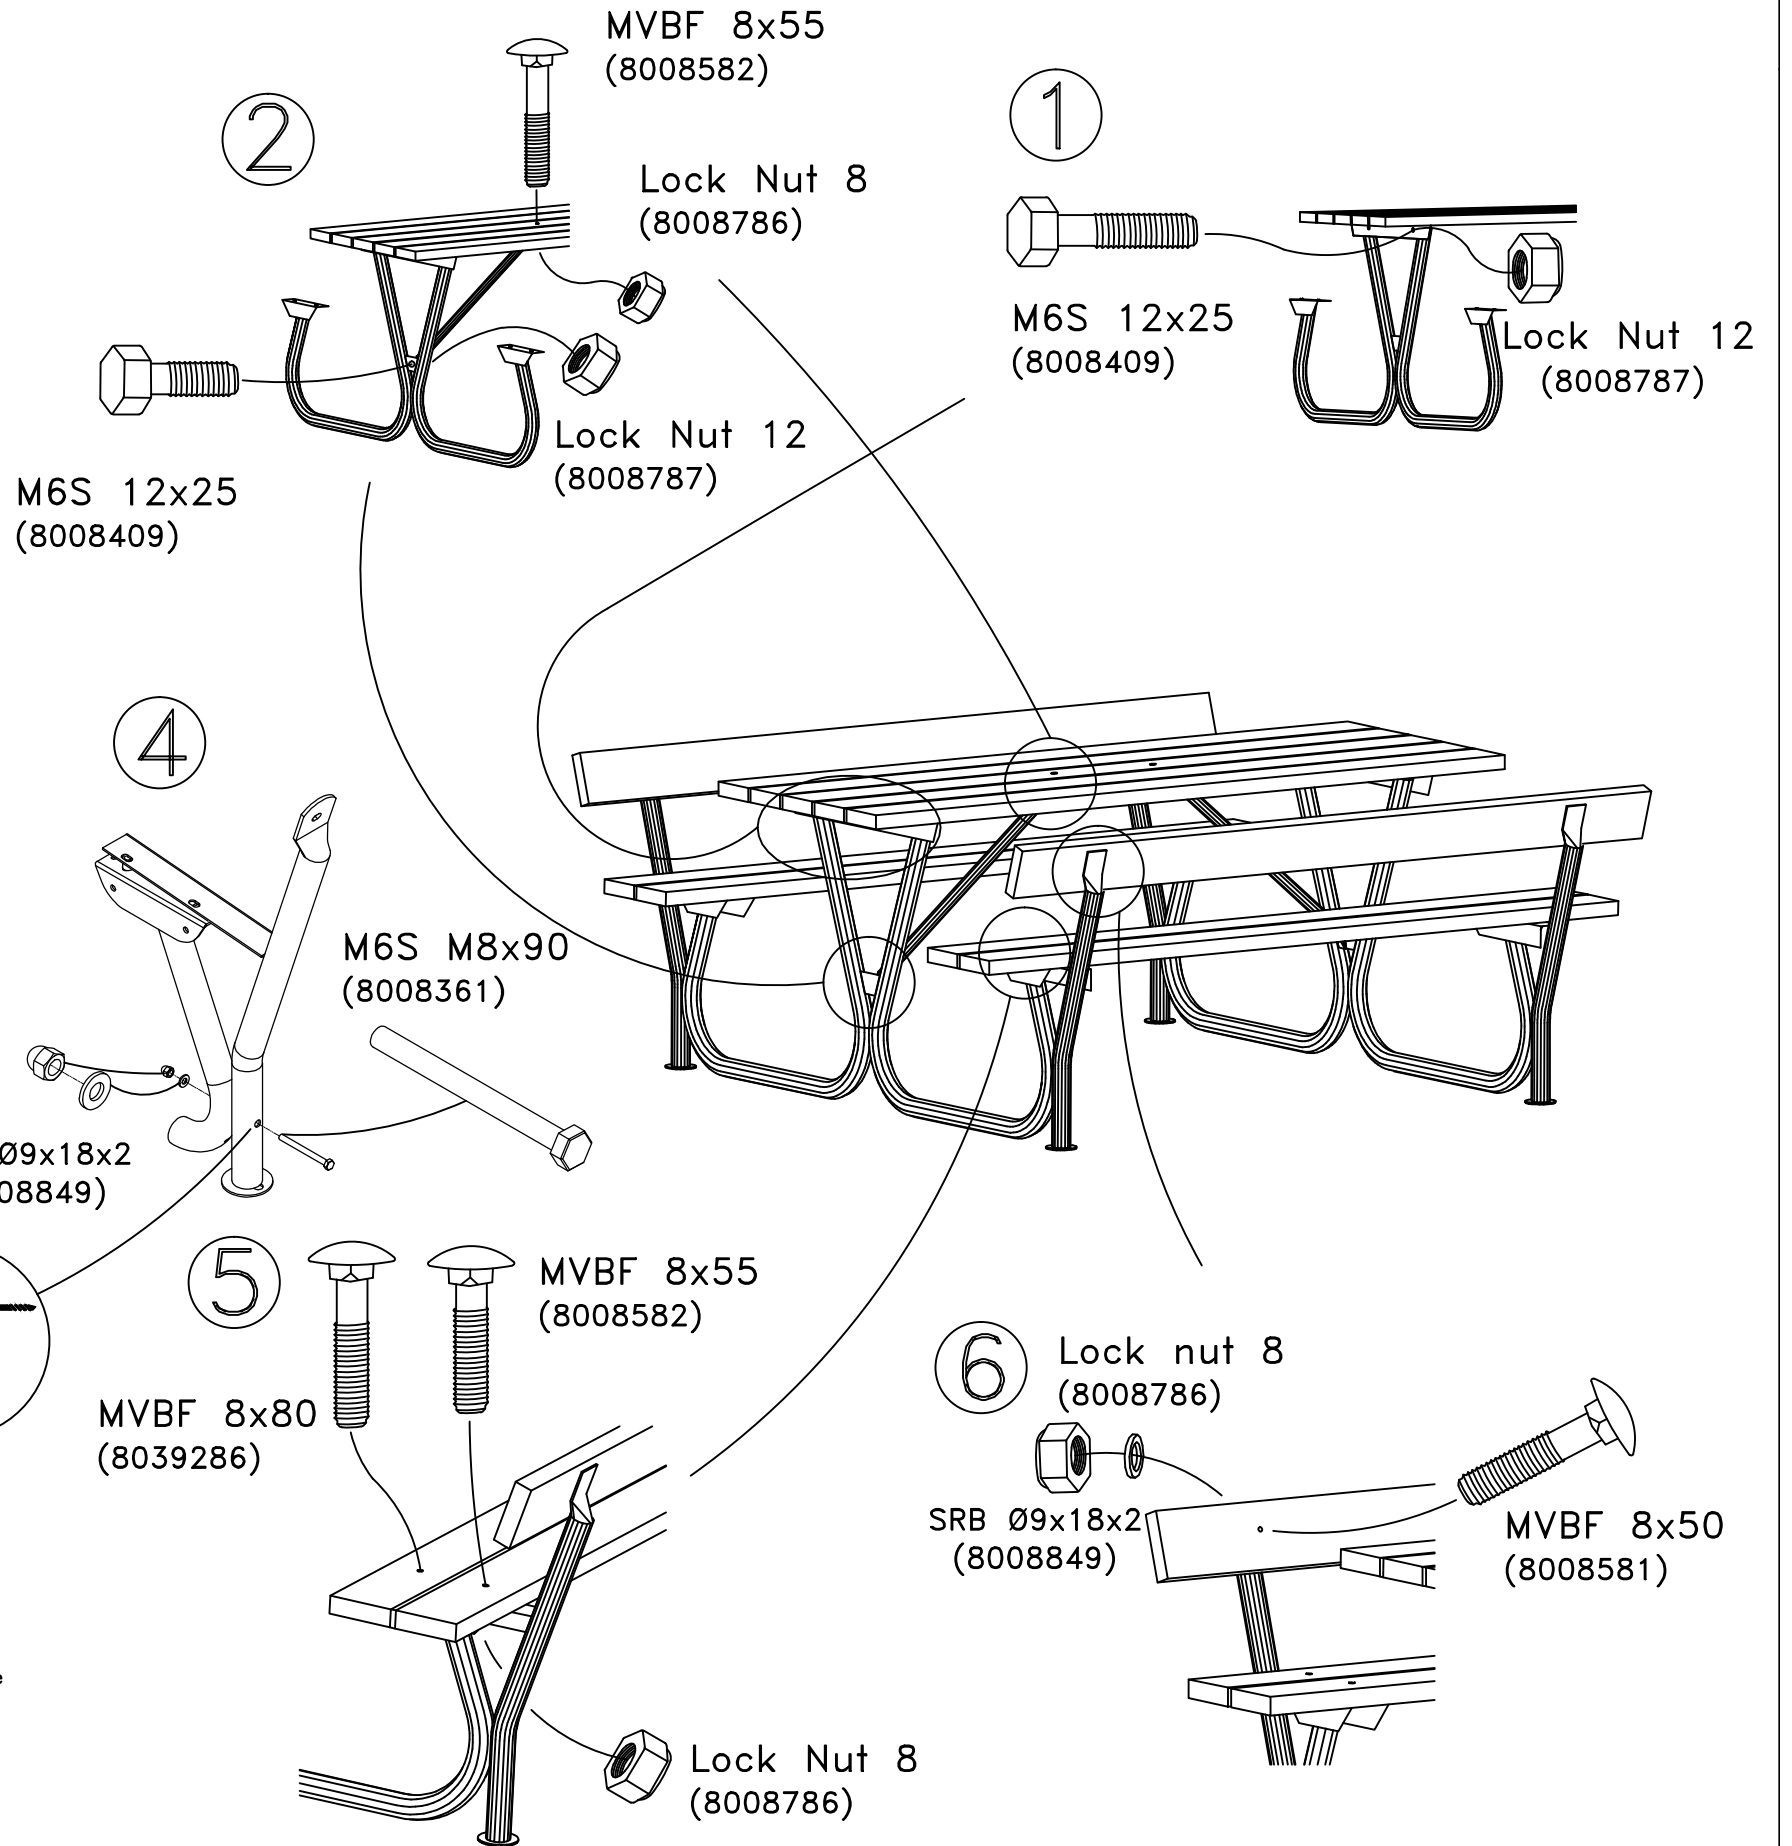

TYPE	HAGS NO.
	8002703
	8002693
	8002418
	8002697
	8002698

HAGS ANEBY, SWEDEN
+46(0)380-47300
www.hags.com

Ljung
157 065
1(1)

SB LN 2017-10-27 6

0,5h

Varje vecka
Every week
Jede woche
Chaque semaine

Varje säsong
Every season
Jedes Jahr
Chaque saison