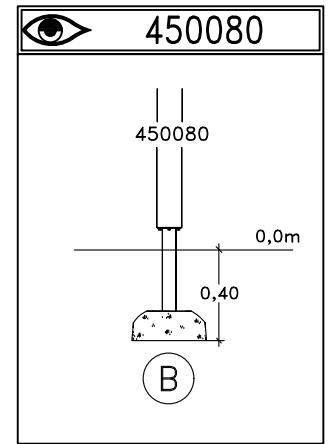

HAGS ANEBY, SWEDEN
+46(0)380-47300
www.hags.com

UniPlay Iktaz
MASW65000
2/9

LN JN 2018-02-14 0