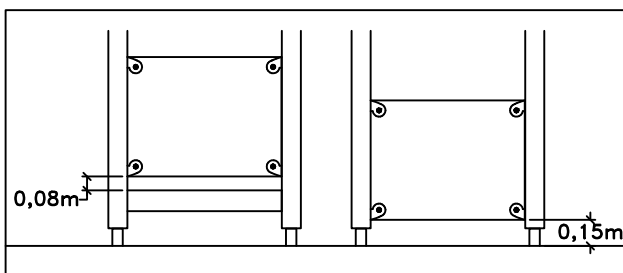

MAX 400rpm

Screw thr-forming  
M8x25-8.8-(ISO7380)  
(8008506)

<b>HAGS</b>	ANEBY, SWEDEN
	+46(0)380-47300 www.hags.com
HPL Screen - Steel Post	
ST4203	
1(3)	
JS	ToB   2017-11-29   8

TYPE	HAGS NO
 0,60x0,71m	418201
 0,89x0,39m	418202 8028244
 0,89x0,71m	418203 418213
 0,89x0,93m	418204
 0,89x0,71m	8027807
 0,89x0,71m	8027806
 0,89x0,67m	8066206

TYPE	HAGS NO
 0,89x0,76m	8028623
 0,89x0,76m	8028585
 0,89x0,68m	8028305
 0,89x0,78m	8028897

TYPE	HAGS NO
 1,00x0,32m	8060669 8060704 8060705
 1,00x0,67m	8060671 8060706 8060707
 1,00x0,93m	8060674 8060708 8060709
 0,71x0,32m	8066614 8066615 8066616
 0,71,0,67m	8066650 8066651 8066652
 0,71x0,93m	8066692 8066693 8066694