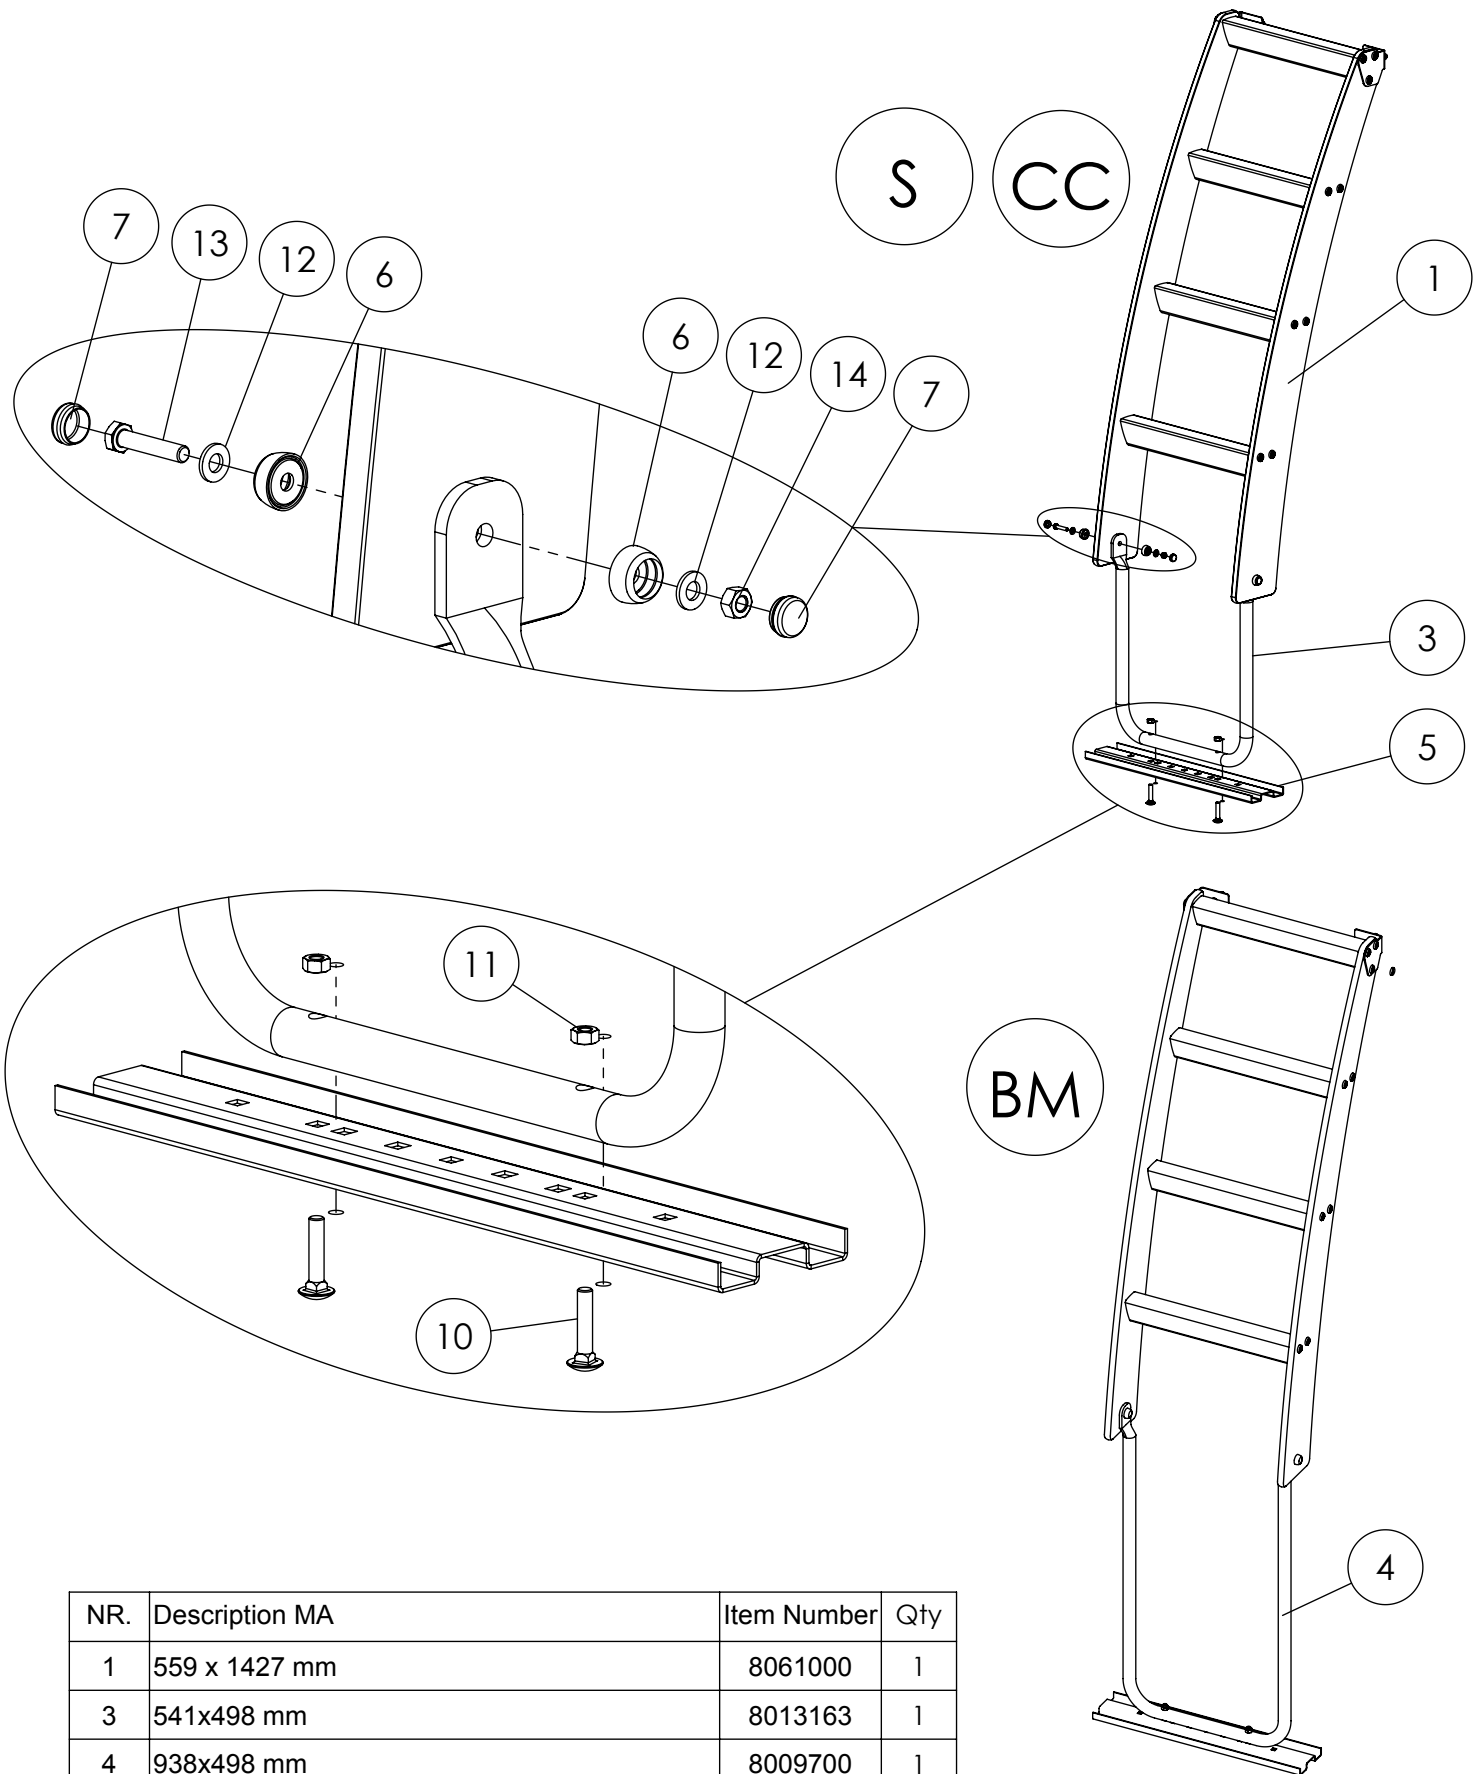

OM

S

CC

BM

HAGS		ANEBY, SWEDEN +46(0)380-47300 www.hags.com	
Stair ladder 1,5m			
MA42075020			
1 (5)			
		ToB	2017-03-30 3

NR.	Description MA	Item Number	Qty
1	559 x 1427 mm	8061000	1
3	541x498 mm	8013163	1
4	938x498 mm	8009700	1
5	620x121x21 mm	8013165	1
6	Cap 8, Ø27x12 mm	8005956	4
7	Cover 8, Ø18x10mm	8005958	4
10	Screw, ISO8677-M10x50-8.8	8039294	2
11	Nut, ISO4032-M10-8	8008777	2
12	Washer, Bolt cap 9x18x2-ISO4759-3-C	8008849	4
13	Screw, ISO4014-M8x40-8.8	8008349	2

HAGS ANEBY, SWEDEN
+46(0)380-47300
www.hags.com

**Stair ladder 1,5m
MA42075020
2 (5)**

🏠 🔍 ToB 2017-03-30 3

OM

NR.	Description MA	Item Number	Qty
1	559 x 1427 mm	8061000	1
2	Cap 8, Ø27x12 mm	8005956	4
3	Cover 8, Ø18x10mm	8005958	4
4	Washer, Bolt cap 9x18x2-ISO4759-3-C	8008849	4
5	Screw, ISO4014-M8x40-8.8	8008349	2
6	Nut, ISO4032-M8-8	8008770	2
9	Expansion anchor M8x71 HDG	8008557	3
10	531x150 mm	8013179	1

HAGS ANEBY, SWEDEN
+46(0)380-47300
www.hags.com

**Stair ladder 1,5m
MA42075020
3 (5)**

🏠 🔍 ToB 2017-03-30 3

WOODEN DECK

NR.	Description MA	Item Number	Qty
1	Screw, ISO8677-M8x45-8.8	8051445	2
2	Washer, Bolt cap 9x18x2-ISO4759-3-C	8008849	2
3	Nut, DIN986-M8-8	8008753	2
4	M6S 8x16 mm	8008340	2