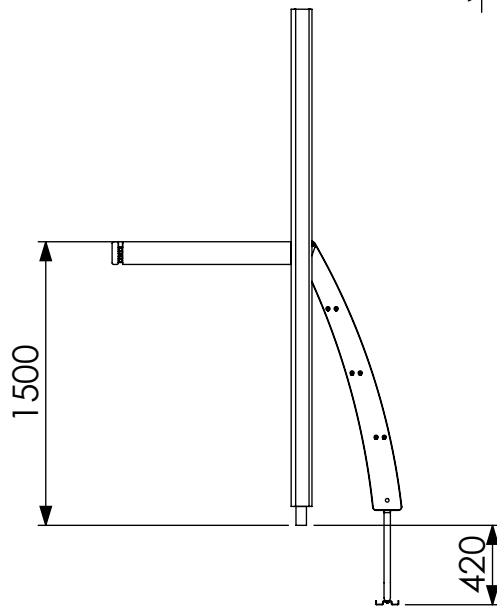

OM

S

CC

BM

HAGS		ANEBY, SWEDEN +46(0)380-47300 www.hags.com	
Stair ladder 1,5m			
MA42075020			
1 (5)			
		ToB	2017-03-30 3

NR.	Description MA	Item Number	Qty
1	559 x 1427 mm	8061000	1
3	541x498 mm	8013163	1
4	938x498 mm	8009700	1
5	620x121x21 mm	8013165	1
6	Cap 8, Ø27x12 mm	8005956	4
7	Cover 8, Ø18x10mm	8005958	4
10	Screw, ISO8677-M10x50-8.8	8039294	2
11	Nut, ISO4032-M10-8	8008777	2
12	Washer, Bolt cap 9x18x2-ISO4759-3-C	8008849	4
13	Screw, ISO4014-M8x40-8.8	8008349	2

HAGS ANEBY, SWEDEN
+46(0)380-47300
www.hags.com

**Stair ladder 1,5m
MA42075020
2 (5)**

🏠 🔍 ToB 2017-03-30 3

OM

NR.	Description MA	Item Number	Qty
1	559 x 1427 mm	8061000	1
2	Cap 8, Ø27x12 mm	8005956	4
3	Cover 8, Ø18x10mm	8005958	4
4	Washer, Bolt cap 9x18x2-ISO4759-3-C	8008849	4
5	Screw, ISO4014-M8x40-8.8	8008349	2
6	Nut, ISO4032-M8-8	8008770	2
9	Expansion anchor M8x71 HDG	8008557	3
10	531x150 mm	8013179	1

HAGS ANEBY, SWEDEN
+46(0)380-47300
www.hags.com

**Stair ladder 1,5m
MA42075020
3 (5)**

🏠 🔍 ToB 2017-03-30 3

WOODEN DECK

NR.	Description MA	Item Number	Qty
1	Screw, ISO8677-M8x45-8.8	8051445	2
2	Washer, Bolt cap 9x18x2-ISO4759-3-C	8008849	2
3	Nut, DIN986-M8-8	8008753	2
4	M6S 8x16 mm	8008340	2