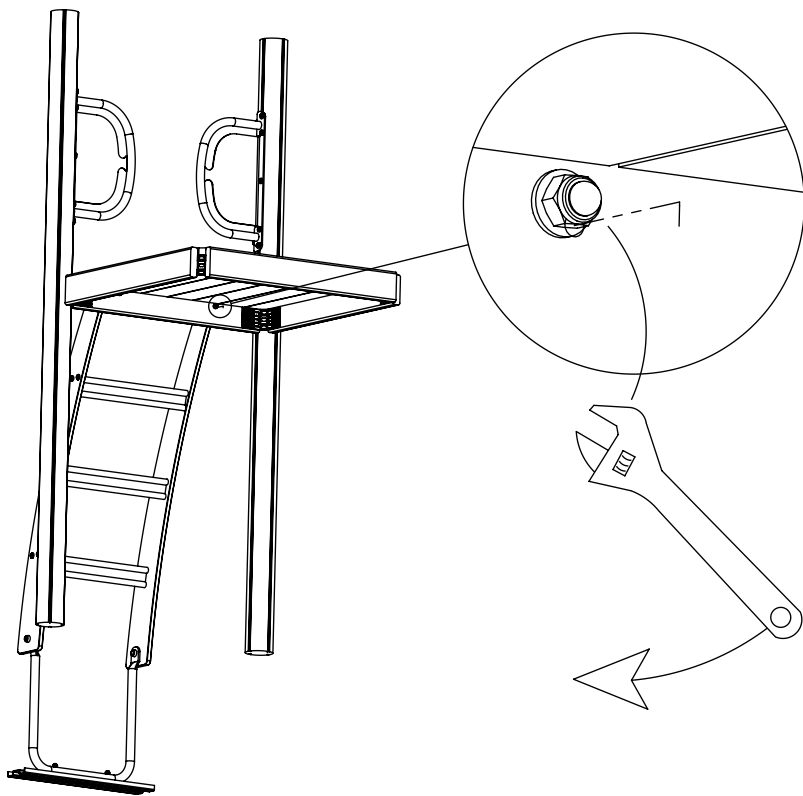

HAGS		ANEBY, SWEDEN	
		+46(0)380-	
		47300	
		www.hags.com	
Stair ladder 1,5m			
MA42075020			
5 (5)			
		ToB	2017-03-30 3