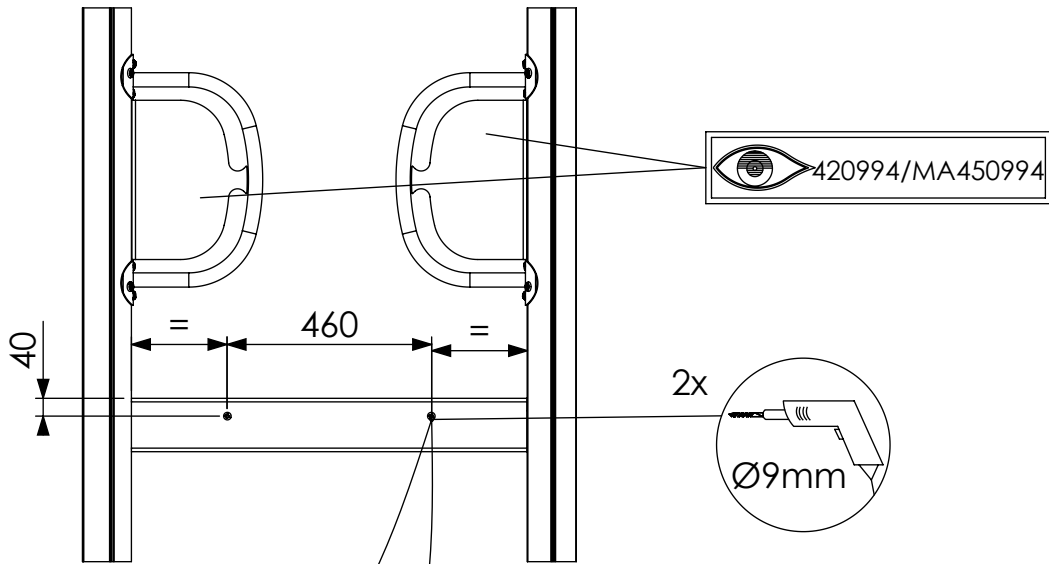

OM

S

CC

BM

HAGS		ANEBY, SWEDEN +46(0)380-47300 www.hags.com	
Stair ladder 1,5m			
MA42075020			
1 (5)			
		ToB	2017-03-30 3

NR.	Description MA	Item Number	Qty
1	559 x 1427 mm	8061000	1
3	541x498 mm	8013163	1
4	938x498 mm	8009700	1
5	620x121x21 mm	8013165	1
6	Cap 8, Ø27x12 mm	8005956	4
7	Cover 8, Ø18x10mm	8005958	4
10	Screw, ISO8677-M10x50-8.8	8039294	2
11	Nut, ISO4032-M10-8	8008777	2
12	Washer, Bolt cap 9x18x2-ISO4759-3-C	8008849	4
13	Screw, ISO4014-M8x40-8.8	8008349	2

HAGS ANEBY, SWEDEN
+46(0)380-47300
www.hags.com

**Stair ladder 1,5m
MA42075020
2 (5)**

🏠 🔍 ToB 2017-03-30 3

OM

NR.	Description MA	Item Number	Qty
1	559 x 1427 mm	8061000	1
2	Cap 8, Ø27x12 mm	8005956	4
3	Cover 8, Ø18x10mm	8005958	4
4	Washer, Bolt cap 9x18x2-ISO4759-3-C	8008849	4
5	Screw, ISO4014-M8x40-8.8	8008349	2
6	Nut, ISO4032-M8-8	8008770	2
9	Expansion anchor M8x71 HDG	8008557	3
10	531x150 mm	8013179	1

HAGS ANEBY, SWEDEN
+46(0)380-47300
www.hags.com

**Stair ladder 1,5m
MA42075020
3 (5)**

🏠 🔍 ToB 2017-03-30 3

WOODEN DECK

NR.	Description MA	Item Number	Qty
1	Screw, ISO8677-M8x45-8.8	8051445	2
2	Washer, Bolt cap 9x18x2-ISO4759-3-C	8008849	2
3	Nut, DIN986-M8-8	8008753	2
4	M6S 8x16 mm	8008340	2