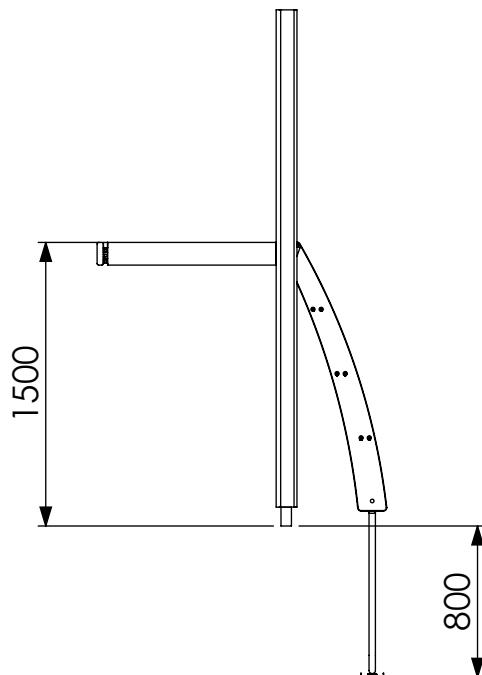

OM

S

CC

BM

HAGS		ANEBY, SWEDEN +46(0)380-47300 www.hags.com	
Stair ladder 1,5m			
MA42075020			
1 (5)			
		ToB	2017-03-30 3

NR.	Description MA	Item Number	Qty
1	559 x 1427 mm	8061000	1
3	541x498 mm	8013163	1
4	938x498 mm	8009700	1
5	620x121x21 mm	8013165	1
6	Cap 8, Ø27x12 mm	8005956	4
7	Cover 8, Ø18x10mm	8005958	4
10	Screw, ISO8677-M10x50-8.8	8039294	2
11	Nut, ISO4032-M10-8	8008777	2
12	Washer, Bolt cap 9x18x2-ISO4759-3-C	8008849	4
13	Screw, ISO4014-M8x40-8.8	8008349	2

HAGS ANEBY, SWEDEN
+46(0)380-47300
www.hags.com

**Stair ladder 1,5m
MA42075020
2 (5)**

🏠 🔍 ToB 2017-03-30 3

OM

NR.	Description MA	Item Number	Qty
1	559 x 1427 mm	8061000	1
2	Cap 8, Ø27x12 mm	8005956	4
3	Cover 8, Ø18x10mm	8005958	4
4	Washer, Bolt cap 9x18x2-ISO4759-3-C	8008849	4
5	Screw, ISO4014-M8x40-8.8	8008349	2
6	Nut, ISO4032-M8-8	8008770	2
9	Expansion anchor M8x71 HDG	8008557	3
10	531x150 mm	8013179	1

HAGS ANEBY, SWEDEN
+46(0)380-47300
www.hags.com

**Stair ladder 1,5m
MA42075020
3 (5)**

🏠 🔍 ToB 2017-03-30 3

WOODEN DECK

NR.	Description MA	Item Number	Qty
1	Screw, ISO8677-M8x45-8.8	8051445	2
2	Washer, Bolt cap 9x18x2-ISO4759-3-C	8008849	2
3	Nut, DIN986-M8-8	8008753	2
4	M6S 8x16 mm	8008340	2