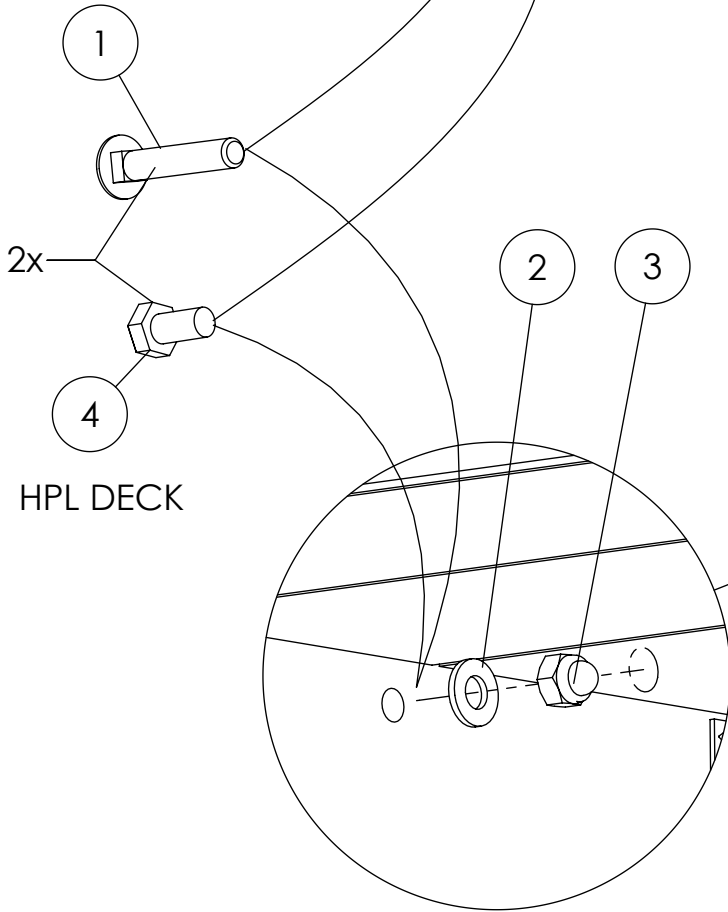

HAGS ANEBY, SWEDEN
+46(0)380-47300
www.hags.com

**Stair ladder 1,5m
MA42075020
2 (5)**

🏠 🔍 ToB 2017-03-30 3

OM

NR.	Description MA	Item Number	Qty
1	559 x 1427 mm	8061000	1
2	Cap 8, Ø27x12 mm	8005956	4
3	Cover 8, Ø18x10mm	8005958	4
4	Washer, Bolt cap 9x18x2-ISO4759-3-C	8008849	4
5	Screw, ISO4014-M8x40-8.8	8008349	2
6	Nut, ISO4032-M8-8	8008770	2
9	Expansion anchor M8x71 HDG	8008557	3
10	531x150 mm	8013179	1

HAGS ANEBY, SWEDEN
+46(0)380-47300
www.hags.com

**Stair ladder 1,5m
MA42075020
3 (5)**

🏠 🔍 ToB 2017-03-30 3

WOODEN DECK

NR.	Description MA	Item Number	Qty
1	Screw, ISO8677-M8x45-8.8	8051445	2
2	Washer, Bolt cap 9x18x2-ISO4759-3-C	8008849	2
3	Nut, DIN986-M8-8	8008753	2
4	M6S 8x16 mm	8008340	2