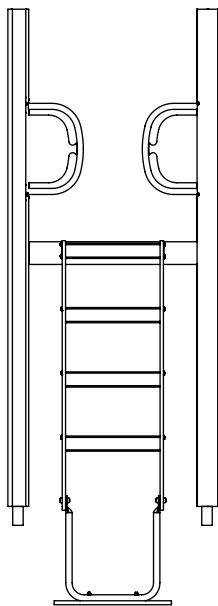

OM

S

CC

BM

HAGS		ANEBY, SWEDEN +46(0)380-47300 www.hags.com	
Stair ladder 1,5m			
MA42075020			
1 (5)			
		ToB	2017-03-30 3

NR.	Description MA	Item Number	Qty
1	559 x 1427 mm	8061000	1
3	541x498 mm	8013163	1
4	938x498 mm	8009700	1
5	620x121x21 mm	8013165	1
6	Cap 8, Ø27x12 mm	8005956	4
7	Cover 8, Ø18x10mm	8005958	4
10	Screw, ISO8677-M10x50-8.8	8039294	2
11	Nut, ISO4032-M10-8	8008777	2
12	Washer, Bolt cap 9x18x2-ISO4759-3-C	8008849	4
13	Screw, ISO4014-M8x40-8.8	8008349	2

HAGS ANEBY, SWEDEN
+46(0)380-47300
www.hags.com

**Stair ladder 1,5m
MA42075020
2 (5)**

🏠 🔍 ToB 2017-03-30 3

OM

NR.	Description MA	Item Number	Qty
1	559 x 1427 mm	8061000	1
2	Cap 8, Ø27x12 mm	8005956	4
3	Cover 8, Ø18x10mm	8005958	4
4	Washer, Bolt cap 9x18x2-ISO4759-3-C	8008849	4
5	Screw, ISO4014-M8x40-8.8	8008349	2
6	Nut, ISO4032-M8-8	8008770	2
9	Expansion anchor M8x71 HDG	8008557	3
10	531x150 mm	8013179	1

HAGS ANEBY, SWEDEN
+46(0)380-47300
www.hags.com

**Stair ladder 1,5m
MA42075020
3 (5)**

🏠 🔍 ToB 2017-03-30 3

WOODEN DECK

NR.	Description MA	Item Number	Qty
1	Screw, ISO8677-M8x45-8.8	8051445	2
2	Washer, Bolt cap 9x18x2-ISO4759-3-C	8008849	2
3	Nut, DIN986-M8-8	8008753	2
4	M6S 8x16 mm	8008340	2