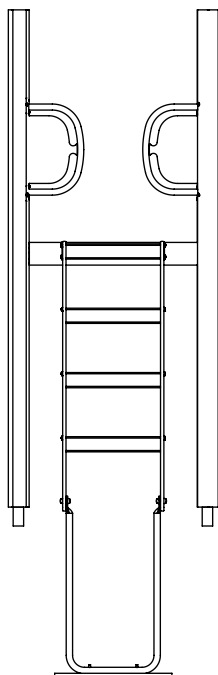

OM

S

CC

BM

HAGS		ANEBY, SWEDEN +46(0)380-47300 www.hags.com	
Stair ladder 1,5m			
MA42075020			
1 (5)			
		ToB	2017-03-30 3

NR.	Description MA	Item Number	Qty
1	559 x 1427 mm	8061000	1
3	541x498 mm	8013163	1
4	938x498 mm	8009700	1
5	620x121x21 mm	8013165	1
6	Cap 8, Ø27x12 mm	8005956	4
7	Cover 8, Ø18x10mm	8005958	4
10	Screw, ISO8677-M10x50-8.8	8039294	2
11	Nut, ISO4032-M10-8	8008777	2
12	Washer, Bolt cap 9x18x2-ISO4759-3-C	8008849	4
13	Screw, ISO4014-M8x40-8.8	8008349	2

HAGS ANEBY, SWEDEN
+46(0)380-47300
www.hags.com

**Stair ladder 1,5m
MA42075020
2 (5)**

🏠 🔍 ToB 2017-03-30 3

OM

NR.	Description MA	Item Number	Qty
1	559 x 1427 mm	8061000	1
2	Cap 8, Ø27x12 mm	8005956	4
3	Cover 8, Ø18x10mm	8005958	4
4	Washer, Bolt cap 9x18x2-ISO4759-3-C	8008849	4
5	Screw, ISO4014-M8x40-8.8	8008349	2
6	Nut, ISO4032-M8-8	8008770	2
9	Expansion anchor M8x71 HDG	8008557	3
10	531x150 mm	8013179	1

HAGS ANEBY, SWEDEN
+46(0)380-47300
www.hags.com

**Stair ladder 1,5m
MA42075020
3 (5)**

🏠 🔍 ToB 2017-03-30 3

WOODEN DECK

NR.	Description MA	Item Number	Qty
1	Screw, ISO8677-M8x45-8.8	8051445	2
2	Washer, Bolt cap 9x18x2-ISO4759-3-C	8008849	2
3	Nut, DIN986-M8-8	8008753	2
4	M6S 8x16 mm	8008340	2