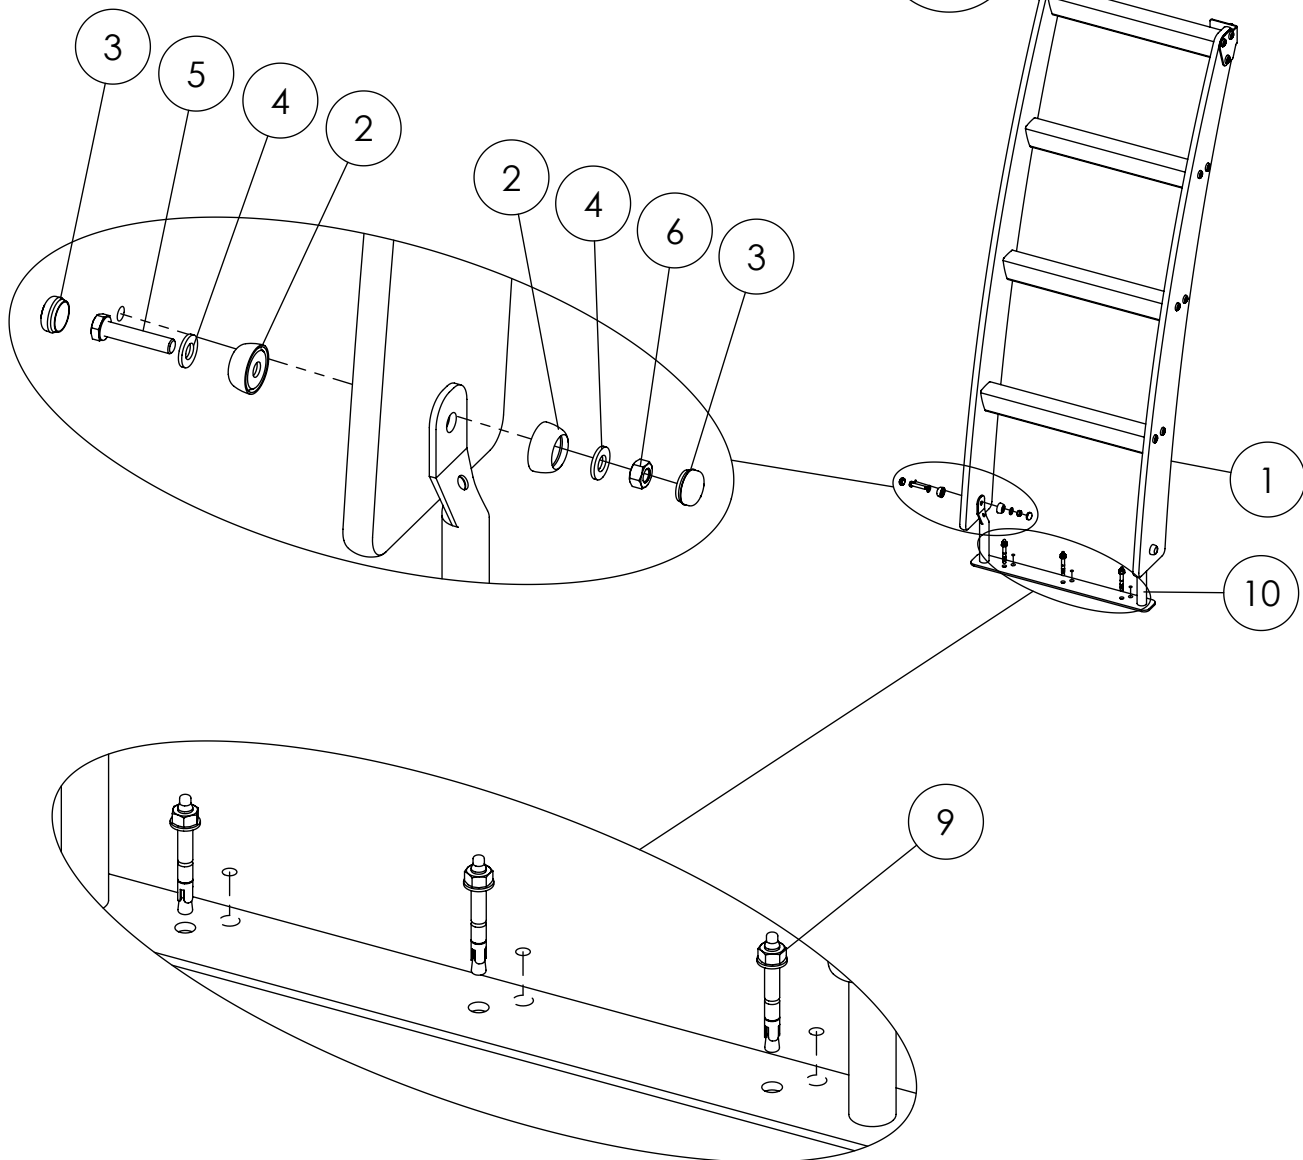

OM

S

CC

BM

HAGS		ANEBY, SWEDEN +46(0)380-47300 www.hags.com	
Stair ladder 1,5m			
MA42075020			
1 (5)			
		ToB	2017-03-30 3

NR.	Description MA	Item Number	Qty
1	559 x 1427 mm	8061000	1
3	541x498 mm	8013163	1
4	938x498 mm	8009700	1
5	620x121x21 mm	8013165	1
6	Cap 8, Ø27x12 mm	8005956	4
7	Cover 8, Ø18x10mm	8005958	4
10	Screw, ISO8677-M10x50-8.8	8039294	2
11	Nut, ISO4032-M10-8	8008777	2
12	Washer, Bolt cap 9x18x2-ISO4759-3-C	8008849	4
13	Screw, ISO4014-M8x40-8.8	8008349	2

HAGS ANEBY, SWEDEN
+46(0)380-47300
www.hags.com

**Stair ladder 1,5m
MA42075020
2 (5)**

🏠 🔍 ToB 2017-03-30 3

OM

NR.	Description MA	Item Number	Qty
1	559 x 1427 mm	8061000	1
2	Cap 8, Ø27x12 mm	8005956	4
3	Cover 8, Ø18x10mm	8005958	4
4	Washer, Bolt cap 9x18x2-ISO4759-3-C	8008849	4
5	Screw, ISO4014-M8x40-8.8	8008349	2
6	Nut, ISO4032-M8-8	8008770	2
9	Expansion anchor M8x71 HDG	8008557	3
10	531x150 mm	8013179	1

HAGS ANEBY, SWEDEN
+46(0)380-47300
www.hags.com

**Stair ladder 1,5m
MA42075020
3 (5)**

🏠 🔍 ToB 2017-03-30 3

WOODEN DECK

NR.	Description MA	Item Number	Qty
1	Screw, ISO8677-M8x45-8.8	8051445	2
2	Washer, Bolt cap 9x18x2-ISO4759-3-C	8008849	2
3	Nut, DIN986-M8-8	8008753	2
4	M6S 8x16 mm	8008340	2