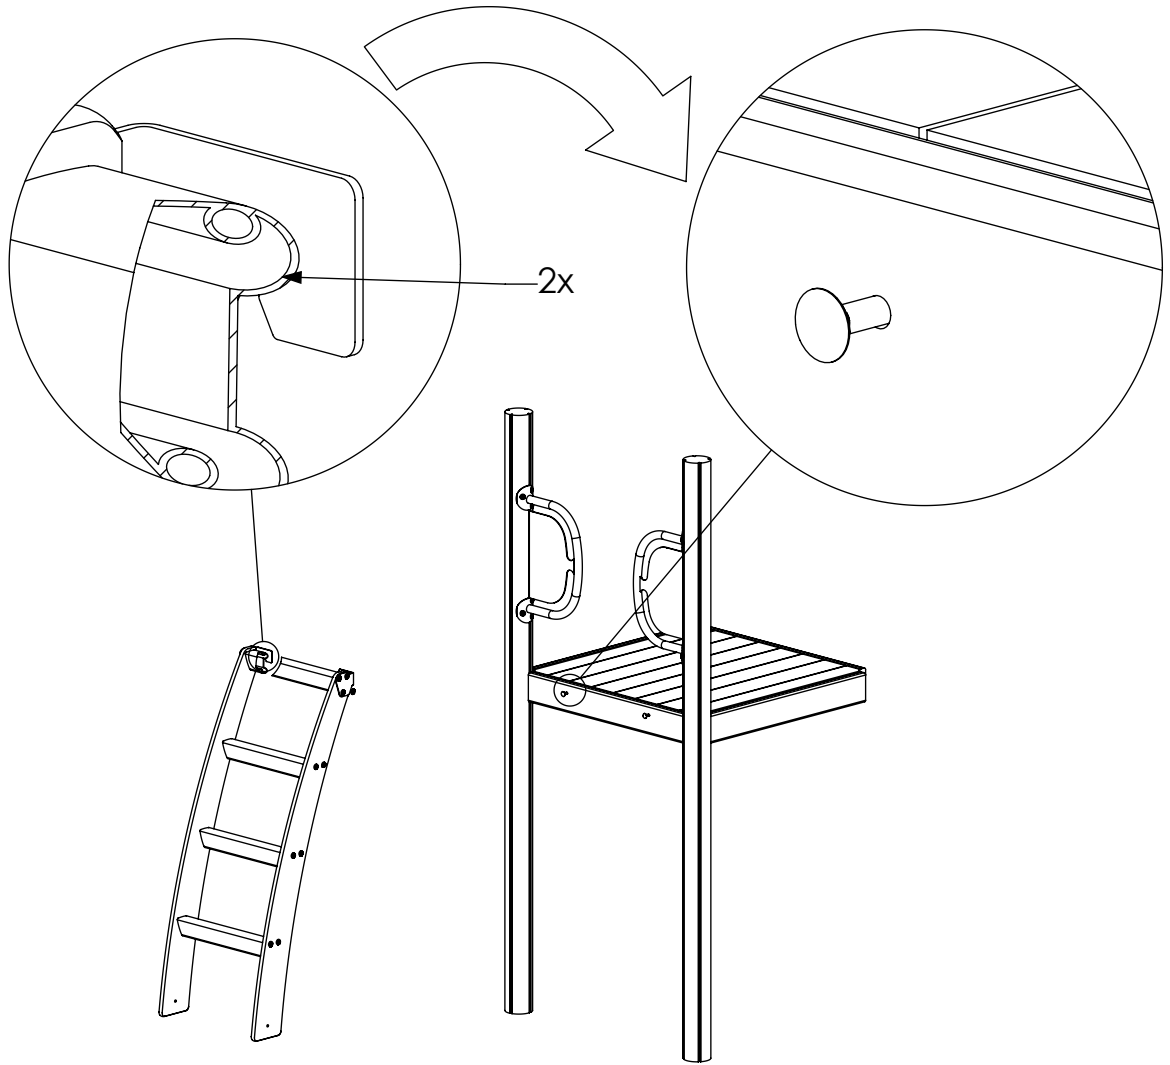

HAGS		ANEBY, SWEDEN	
		+46(0)380-	
		47300	
		www.hags.com	
Stair ladder 1,5m			
MA42075020			
5 (5)			
		ToB	2017-03-30 3