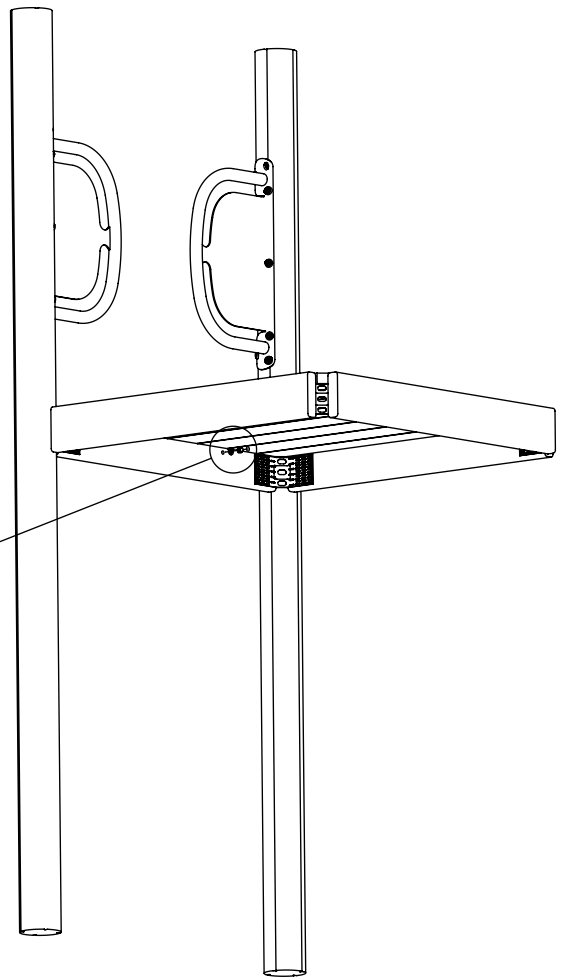

OM

S

CC

BM

HAGS		ANEBY, SWEDEN +46(0)380-47300 www.hags.com	
Stair ladder 1,5m			
MA42075020			
1 (5)			
		ToB	2017-03-30 3

NR.	Description MA	Item Number	Qty
1	559 x 1427 mm	8061000	1
3	541x498 mm	8013163	1
4	938x498 mm	8009700	1
5	620x121x21 mm	8013165	1
6	Cap 8, Ø27x12 mm	8005956	4
7	Cover 8, Ø18x10mm	8005958	4
10	Screw, ISO8677-M10x50-8.8	8039294	2
11	Nut, ISO4032-M10-8	8008777	2
12	Washer, Bolt cap 9x18x2-ISO4759-3-C	8008849	4
13	Screw, ISO4014-M8x40-8.8	8008349	2

HAGS ANEBY, SWEDEN
+46(0)380-47300
www.hags.com

**Stair ladder 1,5m
MA42075020
2 (5)**

🏠 🔍 ToB 2017-03-30 3

OM

NR.	Description MA	Item Number	Qty
1	559 x 1427 mm	8061000	1
2	Cap 8, Ø27x12 mm	8005956	4
3	Cover 8, Ø18x10mm	8005958	4
4	Washer, Bolt cap 9x18x2-ISO4759-3-C	8008849	4
5	Screw, ISO4014-M8x40-8.8	8008349	2
6	Nut, ISO4032-M8-8	8008770	2
9	Expansion anchor M8x71 HDG	8008557	3
10	531x150 mm	8013179	1

HAGS ANEBY, SWEDEN
+46(0)380-47300
www.hags.com

**Stair ladder 1,5m
MA42075020
3 (5)**

🏠 🔍 ToB 2017-03-30 3

WOODEN DECK

NR.	Description MA	Item Number	Qty
1	Screw, ISO8677-M8x45-8.8	8051445	2
2	Washer, Bolt cap 9x18x2-ISO4759-3-C	8008849	2
3	Nut, DIN986-M8-8	8008753	2
4	M6S 8x16 mm	8008340	2