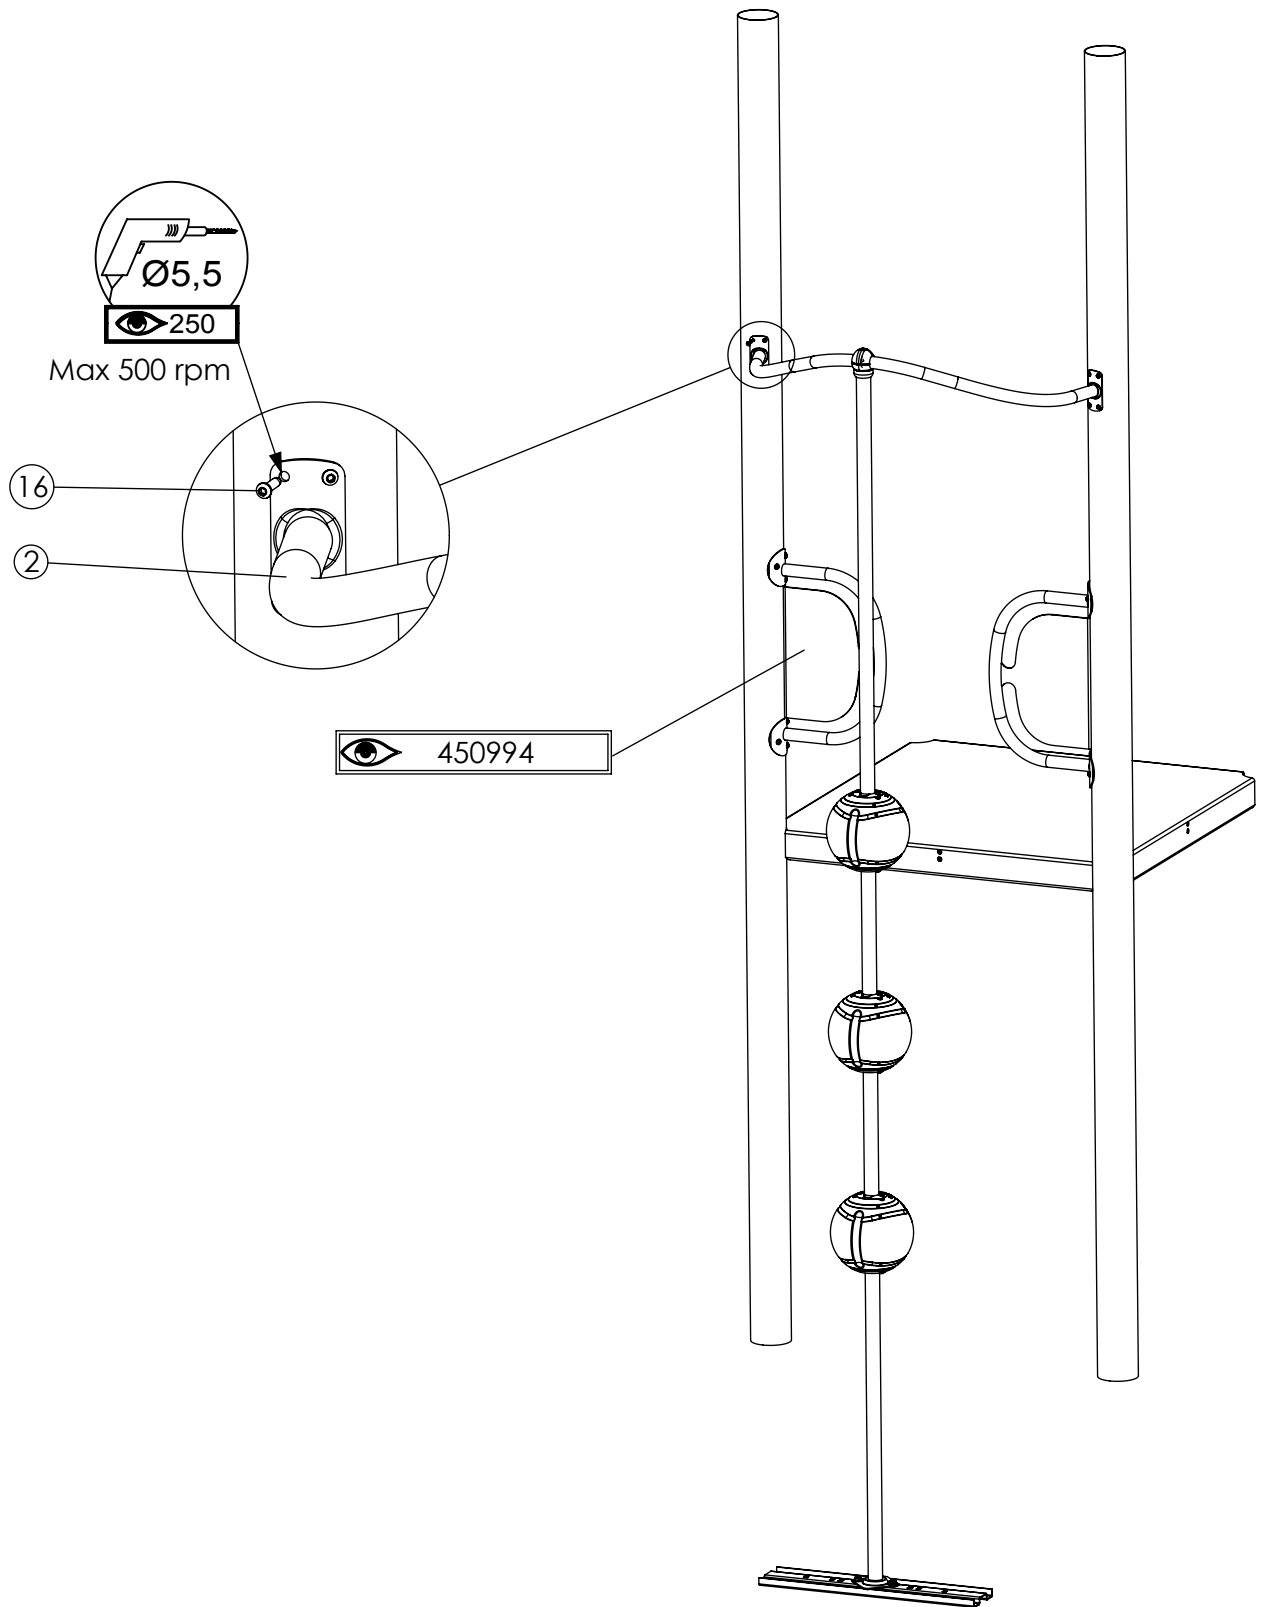

Description MA	Item Number	Qty
530x240	8060646	2
Ø60x30 mm	8005728 (260768)	1
Ø60x30 mm	8005729 (260769)	1
Cover 8, Ø18x10mm	8005958	1
3314 mm	8044666	1
100x100 mm	712220	1
Washer, Bolt cap 11x24x2-ISO4759-3-C	8008850	2
Screw, ISO4017-M10x25-8.8	8008371	2
Nut, cage M10-t=1.8-3.2	8008815	2
Screw, ISO10642-M8x90-8.8-FT	8008519	1
Screw, DIN6921-M8x25-8.8	8008461	1
940x420 mm	8009731	1
Screw, thr-forming M6x25-8.8-(ISO7380)	8027762	8
620x121x21 mm	8013165	1

HAGS ANEBY, SWEDEN
+46(0)380-47300
www.hags.com

**Ball Post S Steel Post
MA45077151
1 (4)**

TJ ToB 2017-06-01 4

NR.	Description MA	Item Number	Qty
1	940x420 mm	8009731	1
2	Ø60x30 mm	8005728 (260768)	1
3	Ø60x30 mm	8005729 (260769)	1
4	Cover 8, Ø18x10mm	8005958	1
5	3314 mm	8044666	1
6	Screw, ISO10642-M8x90-8.8-FT	8008519	1
7	100x100 mm	712220	1
8	Screw, DIN6921-M8x25-8.8	8008461	1

HAGS ANEBY, SWEDEN
+46(0)380-47300
www.hags.com

**Ball Post S Steel Post
MA45077151
2 (4)**

TJ ToB 2017-06-01 4

1

2

NR.	Description MA	Item Number	Qty
1	3314 mm	8044666	1
2	100x100 mm	712220	1
3	Washer, Bolt cap 11x24x2-ISO4759-3-C	8008850	2
4	Screw, ISO4017-M10x25-8.8	8008371	2
5	Nut, cage M10-t=1.8-3.2	8008815	2
6	620x121x21 mm	8013165	1
7	530x240	8060646	2

HAGS ANEBY, SWEDEN
+46(0)380-47300
www.hags.com

**Ball Post S Steel Post
MA45077151
3 (4)**

TJ ToB 2017-06-01 4

HAGS

ANEBY, SWEDEN
+46(0)380-47300
www.hags.com

Ball Post S Steel Post
MA45077151
4 (4)

NR	NAME/DIMENSION	ART.NR	QTY
2	940x420 mm	41077015	1
16	Screw, thr-forming M6x25-8.8-(ISO7380)	8027762	8