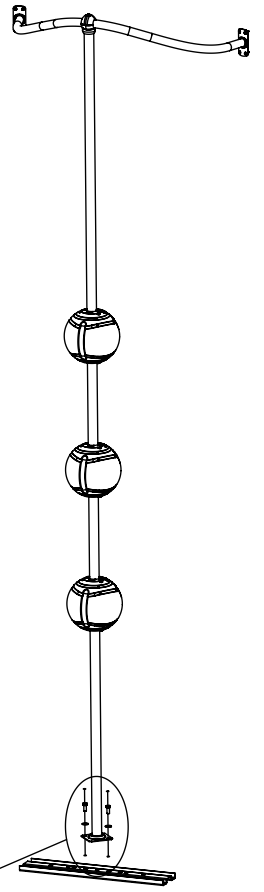

Description MA	Item Number	Qty
530x240	8060646	2
Ø60x30 mm	8005728 (260768)	1
Ø60x30 mm	8005729 (260769)	1
Cover 8, Ø18x10mm	8005958	1
3314 mm	8044666	1
100x100 mm	712220	1
Washer, Bolt cap 11x24x2-ISO4759-3-C	8008850	2
Screw, ISO4017-M10x25-8.8	8008371	2
Nut, cage M10-t=1.8-3.2	8008815	2
Screw, ISO10642-M8x90-8.8-FT	8008519	1
Screw, DIN6921-M8x25-8.8	8008461	1
940x420 mm	8009731	1
Screw, thr-forming M6x25-8.8-(ISO7380)	8027762	8
620x121x21 mm	8013165	1

HAGS ANEBY, SWEDEN
+46(0)380-47300
www.hags.com

**Ball Post S Steel Post
MA45077151
1 (4)**

TJ ToB 2017-06-01 4

NR.	Description MA	Item Number	Qty
1	940x420 mm	8009731	1
2	Ø60x30 mm	8005728 (260768)	1
3	Ø60x30 mm	8005729 (260769)	1
4	Cover 8, Ø18x10mm	8005958	1
5	3314 mm	8044666	1
6	Screw, ISO10642-M8x90-8.8-FT	8008519	1
7	100x100 mm	712220	1
8	Screw, DIN6921-M8x25-8.8	8008461	1

HAGS ANEBY, SWEDEN
+46(0)380-47300
www.hags.com

**Ball Post S Steel Post
MA45077151
2 (4)**

TJ ToB 2017-06-01 4

1

2

NR.	Description MA	Item Number	Qty
1	3314 mm	8044666	1
2	100x100 mm	712220	1
3	Washer, Bolt cap 11x24x2-ISO4759-3-C	8008850	2
4	Screw, ISO4017-M10x25-8.8	8008371	2
5	Nut, cage M10-t=1.8-3.2	8008815	2
6	620x121x21 mm	8013165	1
7	530x240	8060646	2

HAGS ANEBY, SWEDEN
+46(0)380-47300
www.hags.com

**Ball Post S Steel Post
MA45077151
3 (4)**

TJ ToB 2017-06-01 4

HAGS

ANEBY, SWEDEN
+46(0)380-47300
www.hags.com

Ball Post S Steel Post
MA45077151
4 (4)

NR	NAME/DIMENSION	ART.NR	QTY
2	940x420 mm	41077015	1
16	Screw, thr-forming M6x25-8.8-(ISO7380)	8027762	8