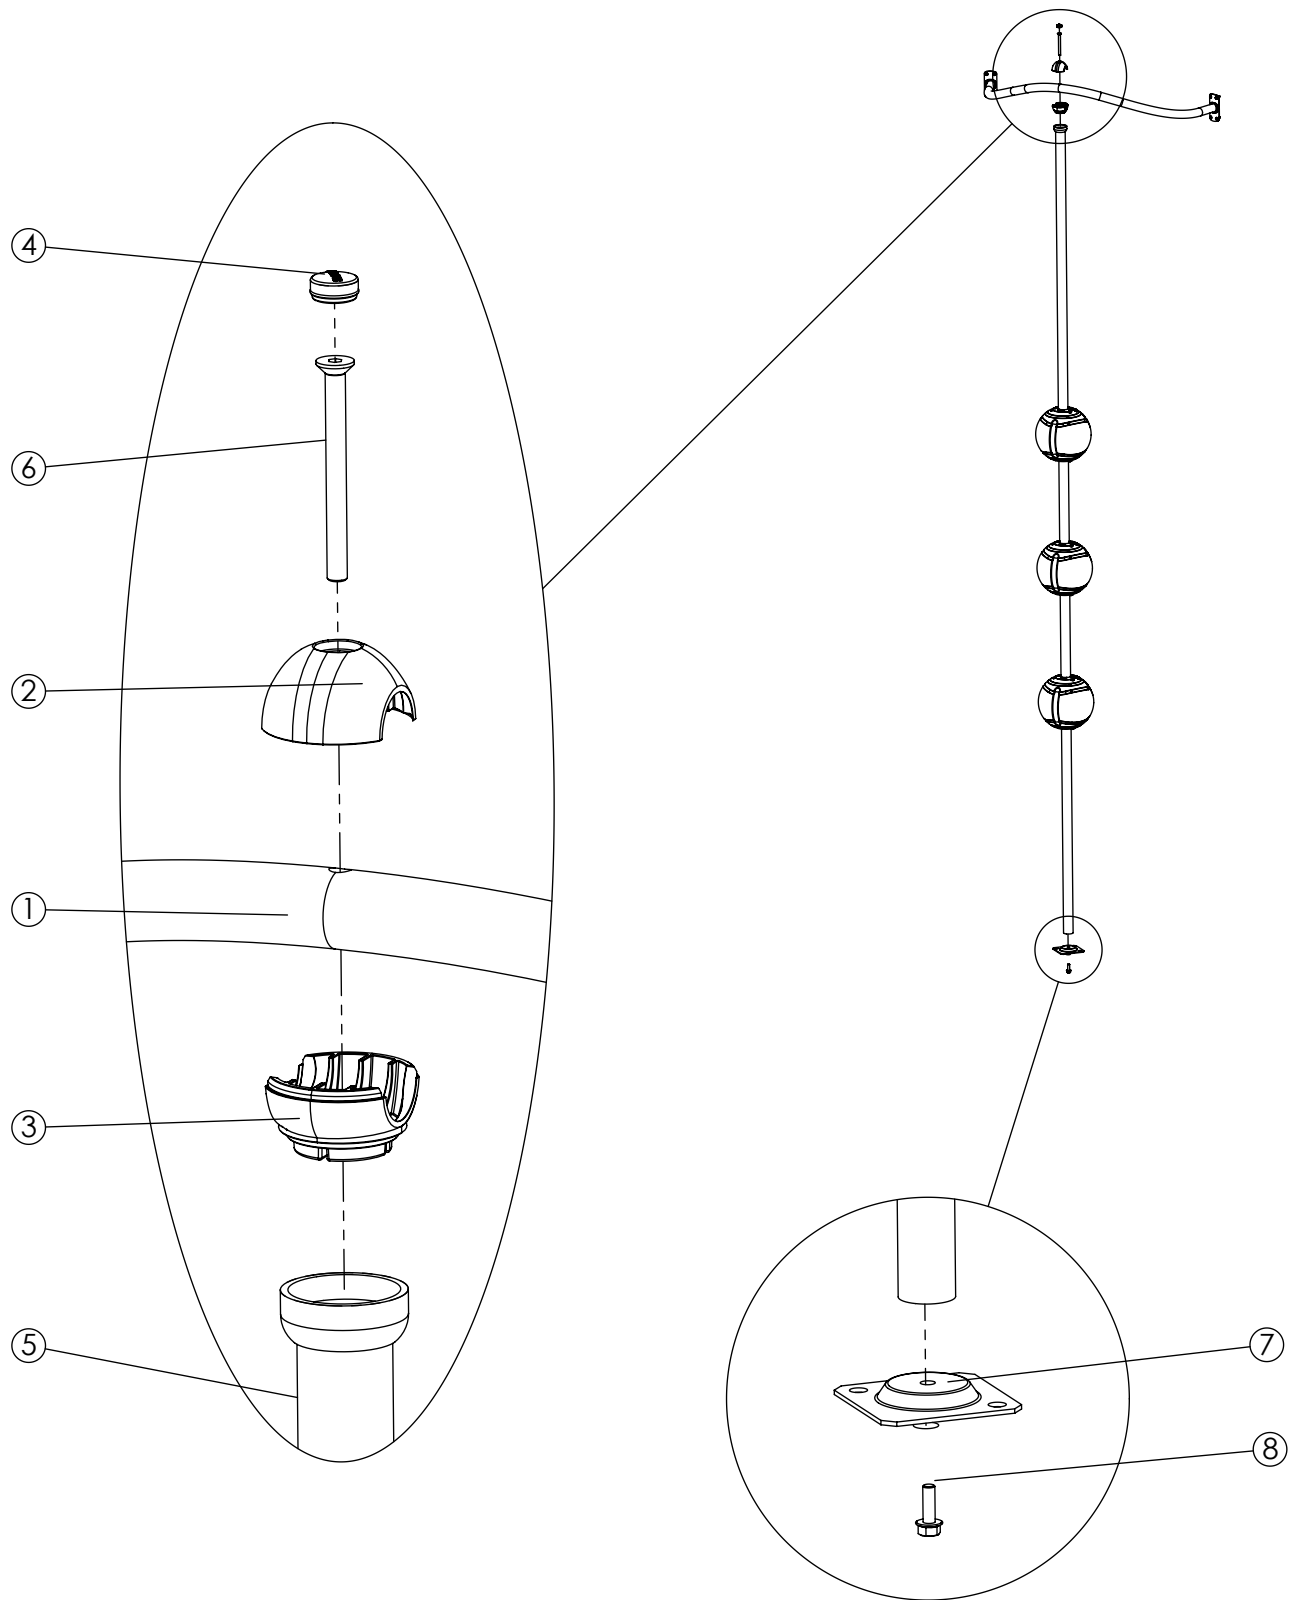

Description MA	Item Number	Qty
530x240	8060646	2
Ø60x30 mm	8005728 (260768)	1
Ø60x30 mm	8005729 (260769)	1
Cover 8, Ø18x10mm	8005958	1
3314 mm	8044666	1
100x100 mm	712220	1
Washer, Bolt cap 11x24x2-ISO4759-3-C	8008850	2
Screw, ISO4017-M10x25-8.8	8008371	2
Nut, cage M10-t=1.8-3.2	8008815	2
Screw, ISO10642-M8x90-8.8-FT	8008519	1
Screw, DIN6921-M8x25-8.8	8008461	1
940x420 mm	8009731	1
Screw, thr-forming M6x25-8.8-(ISO7380)	8027762	8
620x121x21 mm	8013165	1

HAGS ANEBY, SWEDEN
+46(0)380-47300
www.hags.com

**Ball Post S Steel Post
MA45077151
1 (4)**

TJ ToB 2017-06-01 4

NR.	Description MA	Item Number	Qty
1	940x420 mm	8009731	1
2	Ø60x30 mm	8005728 (260768)	1
3	Ø60x30 mm	8005729 (260769)	1
4	Cover 8, Ø18x10mm	8005958	1
5	3314 mm	8044666	1
6	Screw, ISO10642-M8x90-8.8-FT	8008519	1
7	100x100 mm	712220	1
8	Screw, DIN6921-M8x25-8.8	8008461	1

HAGS ANEBY, SWEDEN
+46(0)380-47300
www.hags.com

**Ball Post S Steel Post
MA45077151
2 (4)**

TJ ToB 2017-06-01 4

1

2

NR.	Description MA	Item Number	Qty
1	3314 mm	8044666	1
2	100x100 mm	712220	1
3	Washer, Bolt cap 11x24x2-ISO4759-3-C	8008850	2
4	Screw, ISO4017-M10x25-8.8	8008371	2
5	Nut, cage M10-t=1.8-3.2	8008815	2
6	620x121x21 mm	8013165	1
7	530x240	8060646	2

HAGS ANEBY, SWEDEN
+46(0)380-47300
www.hags.com

**Ball Post S Steel Post
MA45077151
3 (4)**

TJ ToB 2017-06-01 4

HAGS

ANEBY, SWEDEN
+46(0)380-47300
www.hags.com

Ball Post S Steel Post
MA45077151
4 (4)

NR	NAME/DIMENSION	ART.NR	QTY
2	940x420 mm	41077015	1
16	Screw, thr-forming M6x25-8.8-(ISO7380)	8027762	8