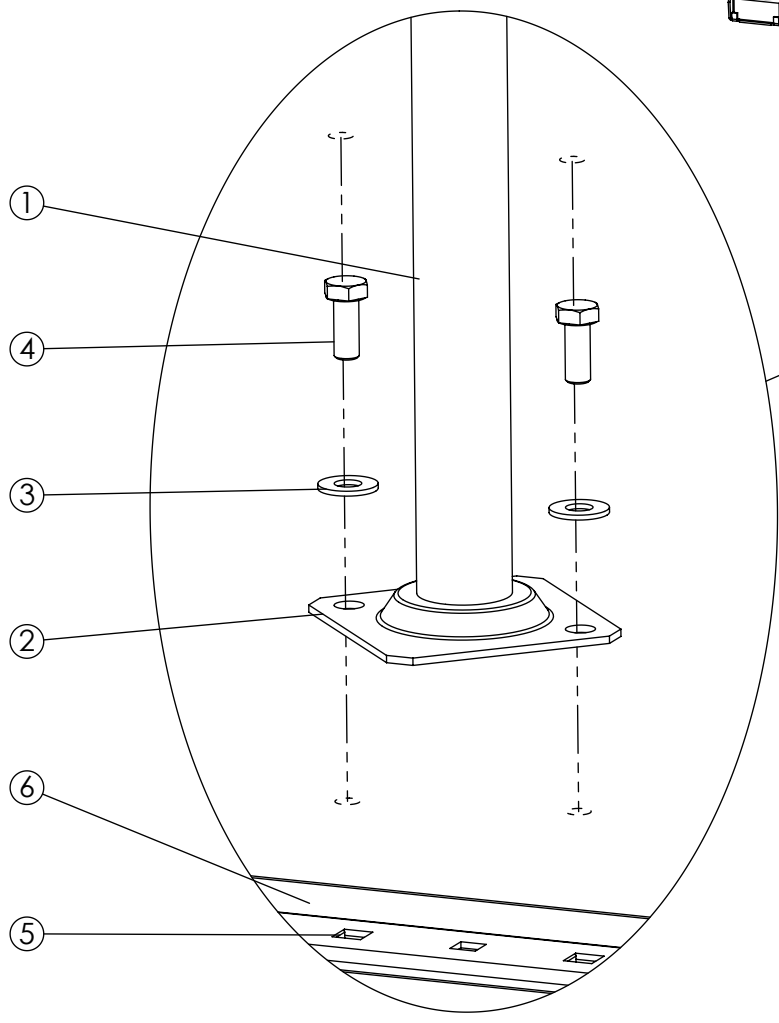

Description MA	Item Number	Qty
530x240	8060646	2
Ø60x30 mm	8005728 (260768)	1
Ø60x30 mm	8005729 (260769)	1
Cover 8, Ø18x10mm	8005958	1
3314 mm	8044666	1
100x100 mm	712220	1
Washer, Bolt cap 11x24x2-ISO4759-3-C	8008850	2
Screw, ISO4017-M10x25-8.8	8008371	2
Nut, cage M10-t=1.8-3.2	8008815	2
Screw, ISO10642-M8x90-8.8-FT	8008519	1
Screw, DIN6921-M8x25-8.8	8008461	1
940x420 mm	8009731	1
Screw, thr-forming M6x25-8.8-(ISO7380)	8027762	8
620x121x21 mm	8013165	1

HAGS ANEBY, SWEDEN
+46(0)380-47300
www.hags.com

**Ball Post S Steel Post
MA45077151
1 (4)**

TJ ToB 2017-06-01 4

NR.	Description MA	Item Number	Qty
1	940x420 mm	8009731	1
2	Ø60x30 mm	8005728 (260768)	1
3	Ø60x30 mm	8005729 (260769)	1
4	Cover 8, Ø18x10mm	8005958	1
5	3314 mm	8044666	1
6	Screw, ISO10642-M8x90-8.8-FT	8008519	1
7	100x100 mm	712220	1
8	Screw, DIN6921-M8x25-8.8	8008461	1

HAGS ANEBY, SWEDEN
+46(0)380-47300
www.hags.com

**Ball Post S Steel Post
MA45077151
2 (4)**

TJ ToB 2017-06-01 4

1

2

NR.	Description MA	Item Number	Qty
1	3314 mm	8044666	1
2	100x100 mm	712220	1
3	Washer, Bolt cap 11x24x2-ISO4759-3-C	8008850	2
4	Screw, ISO4017-M10x25-8.8	8008371	2
5	Nut, cage M10-t=1.8-3.2	8008815	2
6	620x121x21 mm	8013165	1
7	530x240	8060646	2

HAGS ANEBY, SWEDEN
+46(0)380-47300
www.hags.com

**Ball Post S Steel Post
MA45077151
3 (4)**

TJ ToB 2017-06-01 4

HAGS

ANEBY, SWEDEN
+46(0)380-47300
www.hags.com

Ball Post S Steel Post
MA45077151
4 (4)

NR	NAME/DIMENSION	ART.NR	QTY
2	940x420 mm	41077015	1
16	Screw, thr-forming M6x25-8.8-(ISO7380)	8027762	8