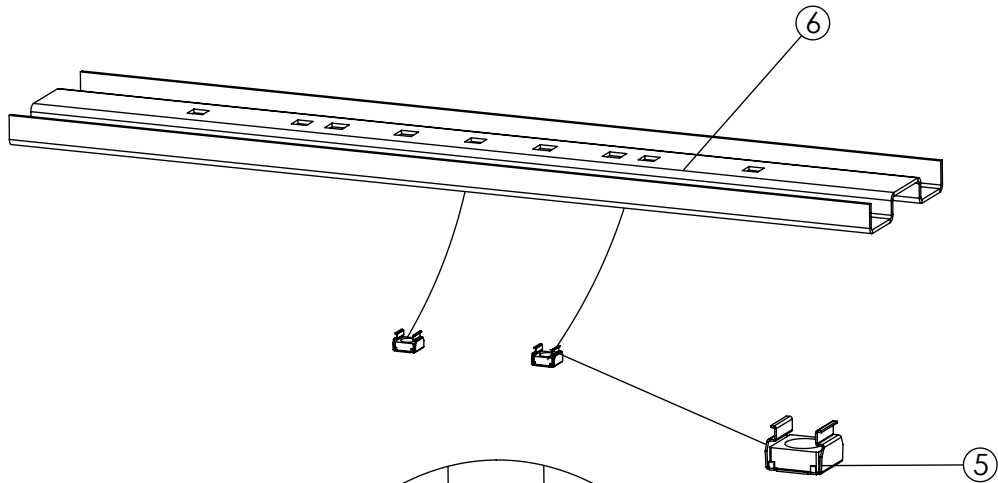

Description MA	Item Number	Qty
530x240	8060646	2
Ø60x30 mm	8005728 (260768)	1
Ø60x30 mm	8005729 (260769)	1
Cover 8, Ø18x10mm	8005958	1
3314 mm	8044666	1
100x100 mm	712220	1
Washer, Bolt cap 11x24x2-ISO4759-3-C	8008850	2
Screw, ISO4017-M10x25-8.8	8008371	2
Nut, cage M10-t=1.8-3.2	8008815	2
Screw, ISO10642-M8x90-8.8-FT	8008519	1
Screw, DIN6921-M8x25-8.8	8008461	1
940x420 mm	8009731	1
Screw, thr-forming M6x25-8.8-(ISO7380)	8027762	8
620x121x21 mm	8013165	1

HAGS ANEBY, SWEDEN
+46(0)380-47300
www.hags.com

**Ball Post S Steel Post
MA45077151
1 (4)**

TJ ToB 2017-06-01 4

NR.	Description MA	Item Number	Qty
1	940x420 mm	8009731	1
2	Ø60x30 mm	8005728 (260768)	1
3	Ø60x30 mm	8005729 (260769)	1
4	Cover 8, Ø18x10mm	8005958	1
5	3314 mm	8044666	1
6	Screw, ISO10642-M8x90-8.8-FT	8008519	1
7	100x100 mm	712220	1
8	Screw, DIN6921-M8x25-8.8	8008461	1

HAGS ANEBY, SWEDEN
+46(0)380-47300
www.hags.com

**Ball Post S Steel Post
MA45077151
2 (4)**

TJ ToB 2017-06-01 4

1

2

NR.	Description MA	Item Number	Qty
1	3314 mm	8044666	1
2	100x100 mm	712220	1
3	Washer, Bolt cap 11x24x2-ISO4759-3-C	8008850	2
4	Screw, ISO4017-M10x25-8.8	8008371	2
5	Nut, cage M10-t=1.8-3.2	8008815	2
6	620x121x21 mm	8013165	1
7	530x240	8060646	2