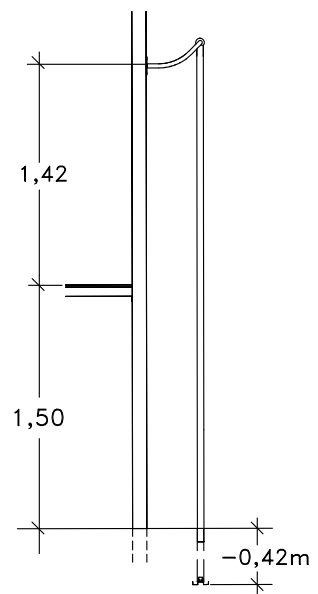

Screw thr-forming
M6x25-8.8-(ISO7380)
(8027762)

TYPE	ART.NO
 1,0x0,49m	41077015
 3,48m	41077010
 (2x) 0,53x0,24m	410994
 0,62m	610071-02

 450994

M6S 10x25
(302207)

SRB 11x24
(326018)

HAGS ANEBY, SWEDEN
+46(0)380-47300
www.hags.com

Firemans pole steel
450 770 10
1(1)

 TJ  ToB 2017-03-31 | 2