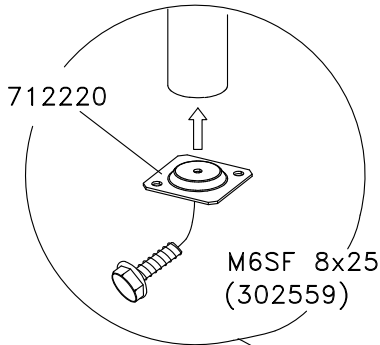

Screw thr-forming
M6x25-8.8-(ISO7380)
(8027762)

TYPE	ART.NO
 1,0x0,49m	41077015
 3,48m	41077010
 (2x) 0,53x0,24m	410994
 0,62m	610071-02

 450994

M6S 10x25
(302207)

SRB 11x24
(326018)

HAGS ANEBY, SWEDEN
+46(0)380-47300
www.hags.com