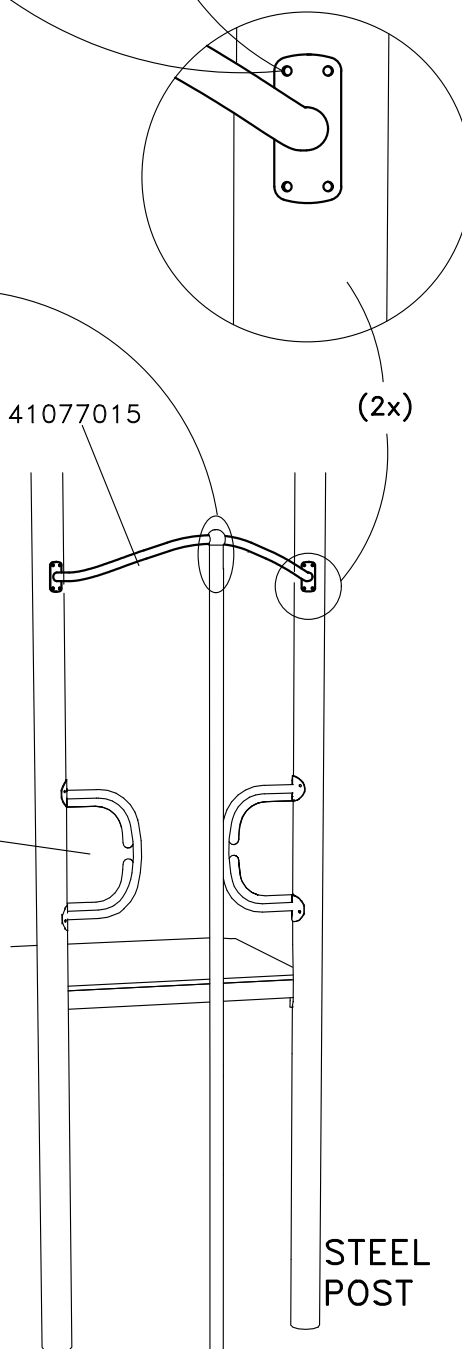

Screw thr-forming
M6x25-8.8-(ISO7380)
(8027762)

TYPE	ART.NO
 1,0x0,49m	41077015
 3,48m	41077010
 (2x) 0,53x0,24m	410994
 0,62m	610071-02

 450994

M6S 10x25
(302207)

SRB 11x24
(326018)

HAGS ANEBY, SWEDEN
+46(0)380-47300
www.hags.com

Firemans pole steel
450 770 10
1(1)

 TJ  ToB 2017-03-31 | 2