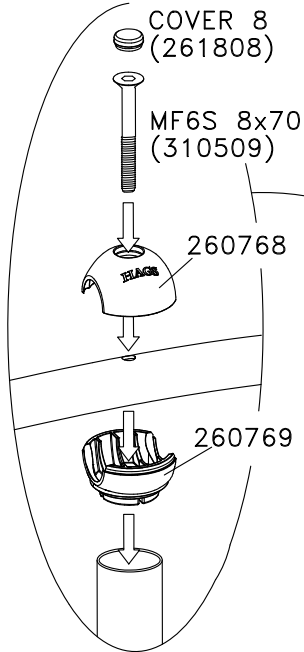

Screw thr-forming
M6x25-8.8-(ISO7380)
(8027762)

TYPE	ART.NO
 1,0x0,49m	41077015
 3,48m	41077010
 (2x) 0,53x0,24m	410994
 0,62m	610071-02

 450994

M6S 10x25
(302207)

SRB 11x24
(326018)

HAGS ANEBY, SWEDEN
+46(0)380-47300
www.hags.com