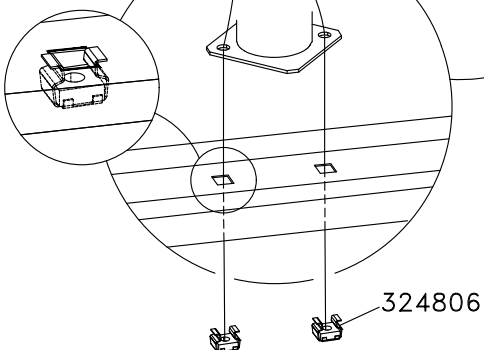

Screw thr-forming
M6x25-8.8-(ISO7380)
(8027762)

TYPE	ART.NO
 1,0x0,49m	41077015
 3,48m	41077010
 (2x) 0,53x0,24m	410994
 0,62m	610071-02

 450994

M6S 10x25
(302207)

SRB 11x24
(326018)

HAGS ANEBY, SWEDEN
+46(0)380-47300
www.hags.com