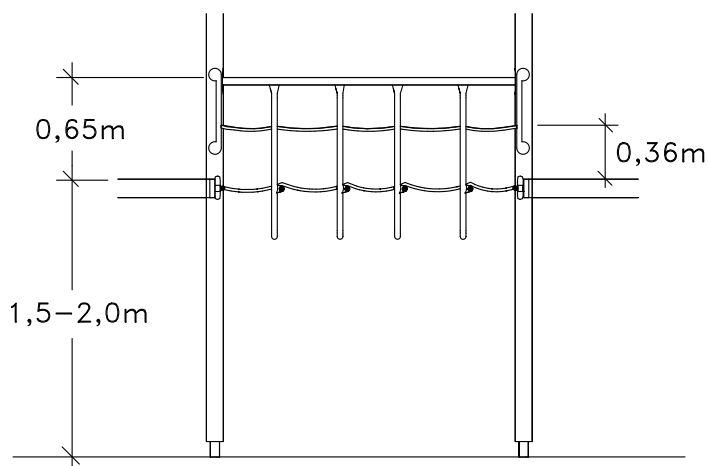

TYPE	HAGS.NO
 (2x) 0,89m	410661
 1,0x1,89m	41074410
(4x)  0,53x0,24m	410994

HAGS ANEBY, SWEDEN
+46(0)380-47300
www.hags.com

Pendulum Bridge
450 744 10
1(2)

TJ ToB 2017-03-29 2

2

3

HAGS ANEBY, SWEDEN
+46(0)380-47300
www.hags.com