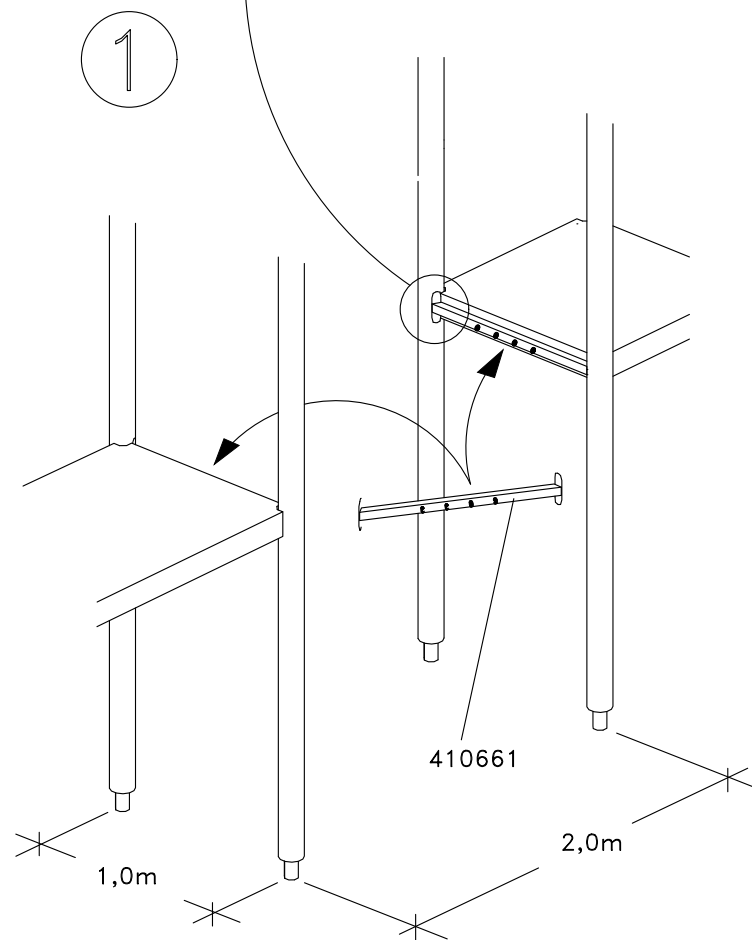

TYPE	HAGS.NO
 (2x) 0,89m	410661
 1,0x1,89m	41074410
(4x)  0,53x0,24m	410994

HAGS ANEBY, SWEDEN
+46(0)380-47300
www.hags.com

Pendulum Bridge
450 744 10
1(2)

TJ ToB 2017-03-29 2

2

3

HAGS ANEBY, SWEDEN
+46(0)380-47300
www.hags.com