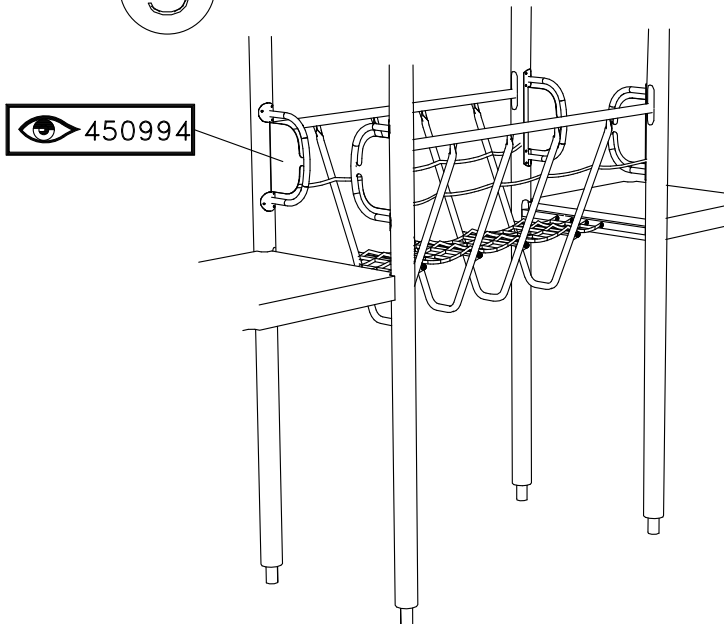

TYPE	HAGS.NO
 (2x) 0,89m	410661
 1,0x1,89m	41074410
(4x)  0,53x0,24m	410994

HAGS ANEBY, SWEDEN
+46(0)380-47300
www.hags.com

Pendulum Bridge
450 744 10
1(2)

TJ ToB 2017-03-29 2

2

3

HAGS ANEBY, SWEDEN
+46(0)380-47300
www.hags.com