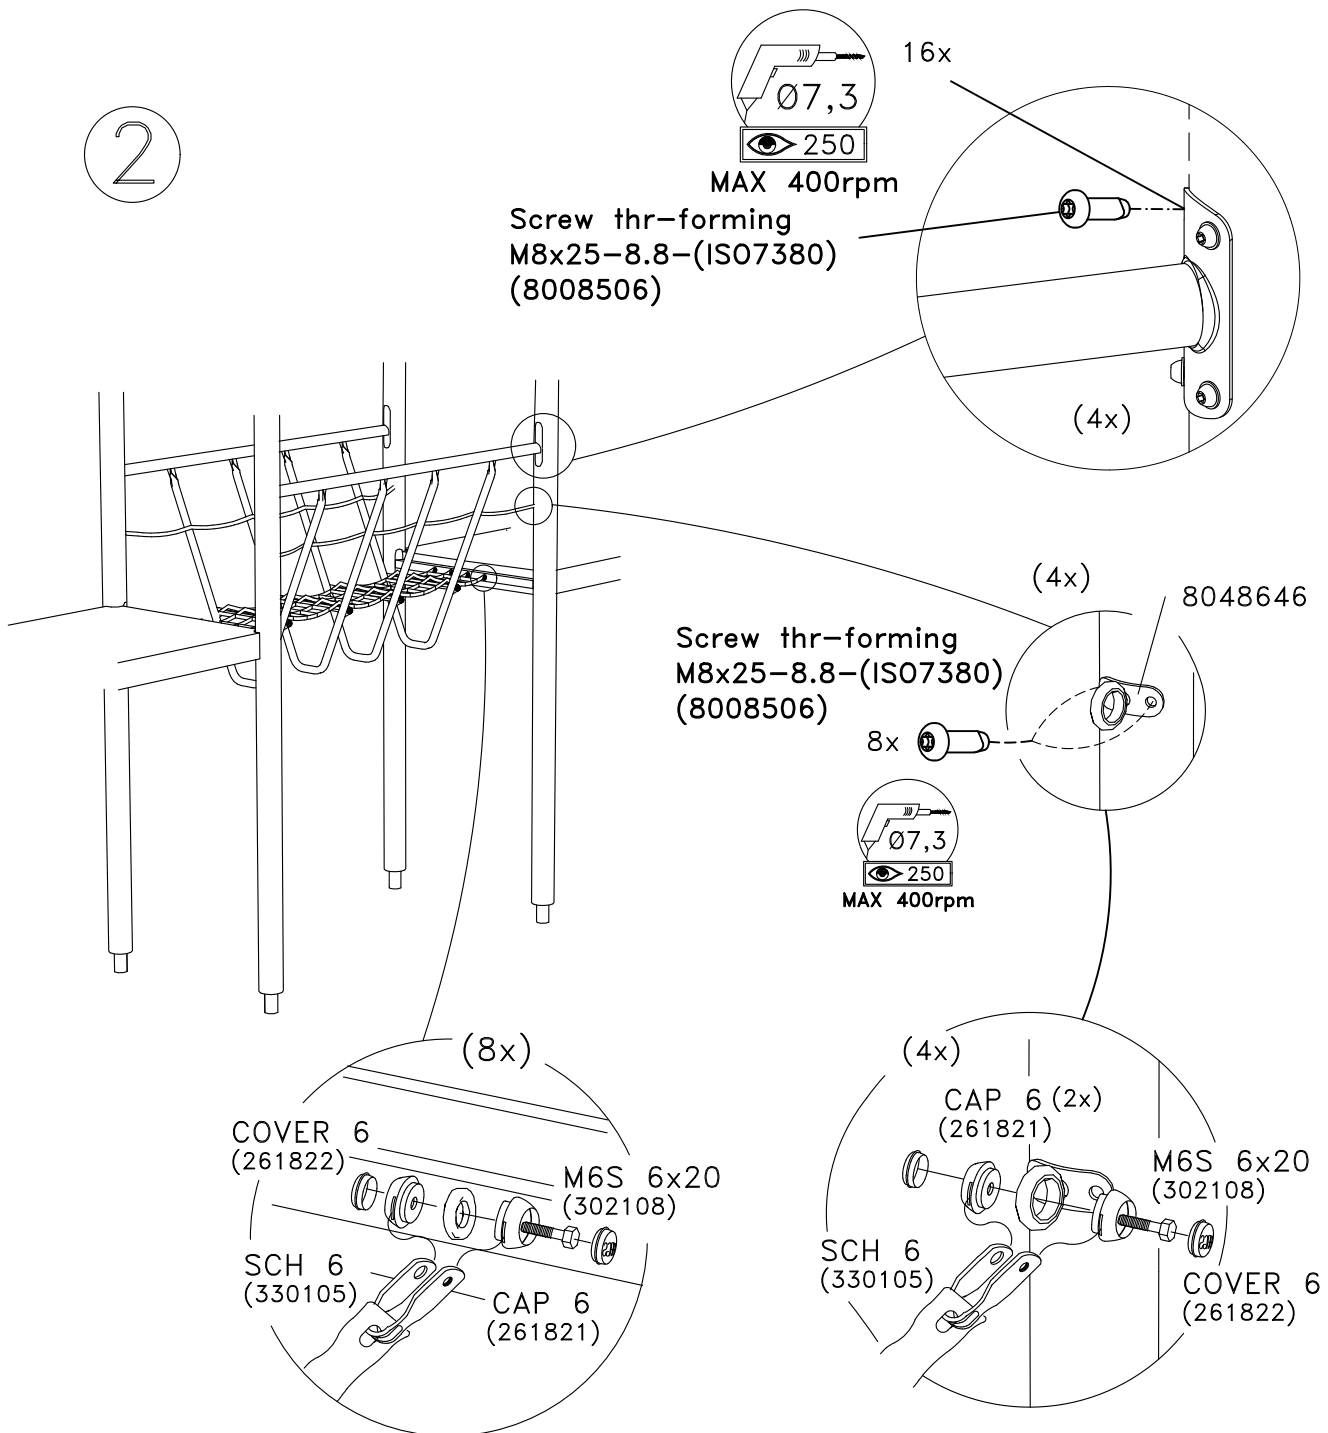

TYPE	HAGS.NO
 (2x) 0,89m	410661
 1,0x1,89m	41074410
(4x)  0,53x0,24m	410994

HAGS ANEBY, SWEDEN
+46(0)380-47300
www.hags.com

Pendulum Bridge
450 744 10
1(2)

TJ ToB 2017-03-29 2

2

3

HAGS ANEBY, SWEDEN
+46(0)380-47300
www.hags.com

Pendulum Bridge
450 744 10
2(2)

TJ ToB 2017-03-29 2