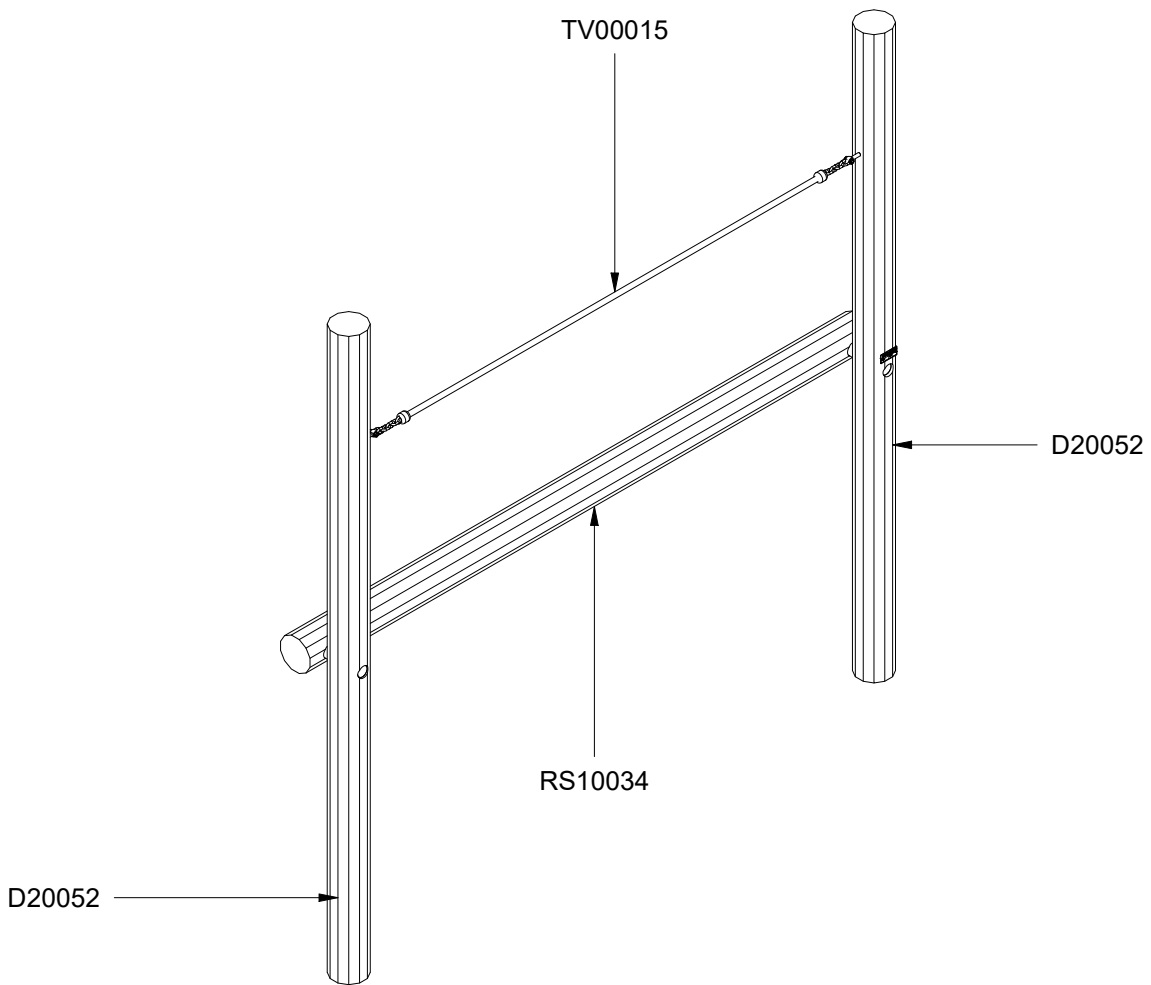

# N3112U N3112

2

1h

13 m<sup>3</sup>

5,1 x 3 x 1,3 m

~57 kg

0,076 m<sup>3</sup>

Ø11 x 210 cm

18,6 kg

Parts List		
QTY	PART NO	DESCRIP.
2	D20052	Ø100-120-2100mm
1	RS10034	Ø100-120-2100mm
1	TV00015	Taifun

Parts List		
QTY	PART NO	DESCRIP.
2	D20052	Ø100-120-2100mm
4	L1101	M16 sleeve nut
2	L1102	M16 Threaded rod
2	L1103	Ø37mm
2	LE13100	Shackle
2	LE15901	3x16, PH
1	LE15910	Name tag
1	LE16320	6x50 Dh
2	LE16502	Spacer 6mm
1	LE16599	Sealtite 970 1,5ml
1	RS10034	Ø100-120-2100mm
1	TV00015	Taifun