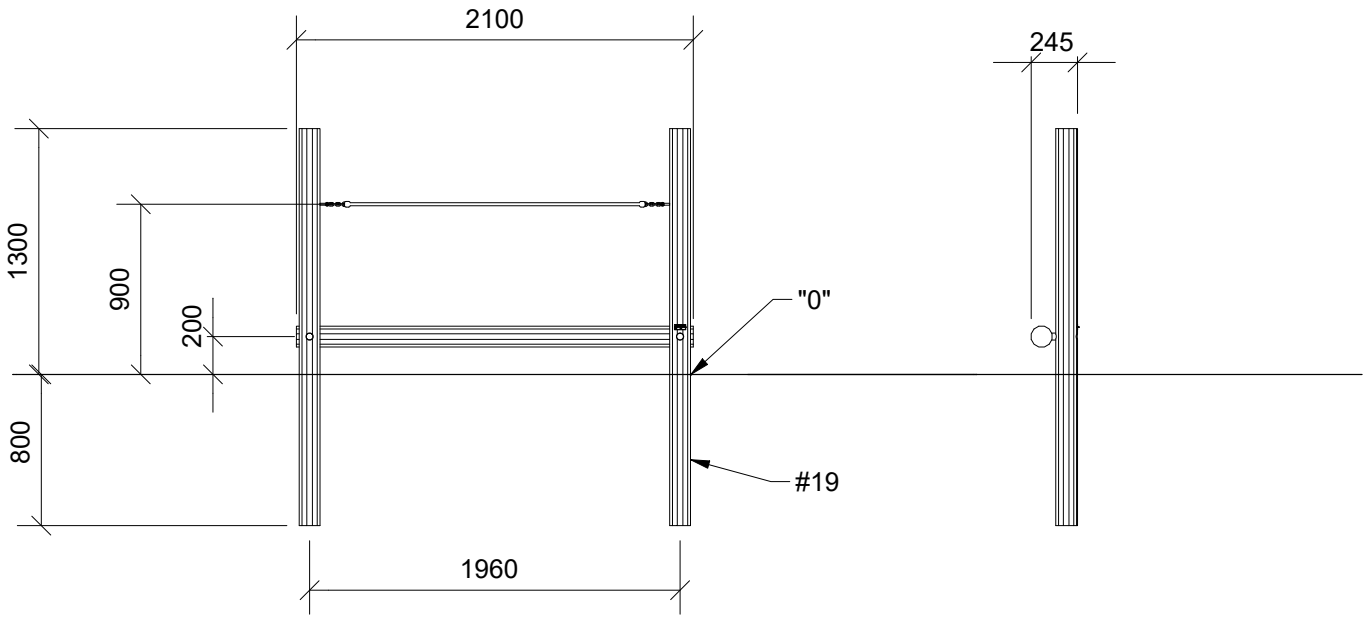

# N3112U N3112

2

1h

13 m<sup>3</sup>

5,1 x 3 x 1,3 m

~57 kg

0,076 m<sup>3</sup>

Ø11 x 210 cm

18,6 kg

Parts List		
QTY	PART NO	DESCRIP.
2	D20052	Ø100-120-2100mm
1	RS10034	Ø100-120-2100mm
1	TV00015	Taifun

Parts List		
QTY	PART NO	DESCRIP.
2	D20052	Ø100-120-2100mm
4	L1101	M16 sleeve nut
2	L1102	M16 Threaded rod
2	L1103	Ø37mm
2	LE13100	Shackle
2	LE15901	3x16, PH
1	LE15910	Name tag
1	LE16320	6x50 Dh
2	LE16502	Spacer 6mm
1	LE16599	Sealtite 970 1,5ml
1	RS10034	Ø100-120-2100mm
1	TV00015	Taifun