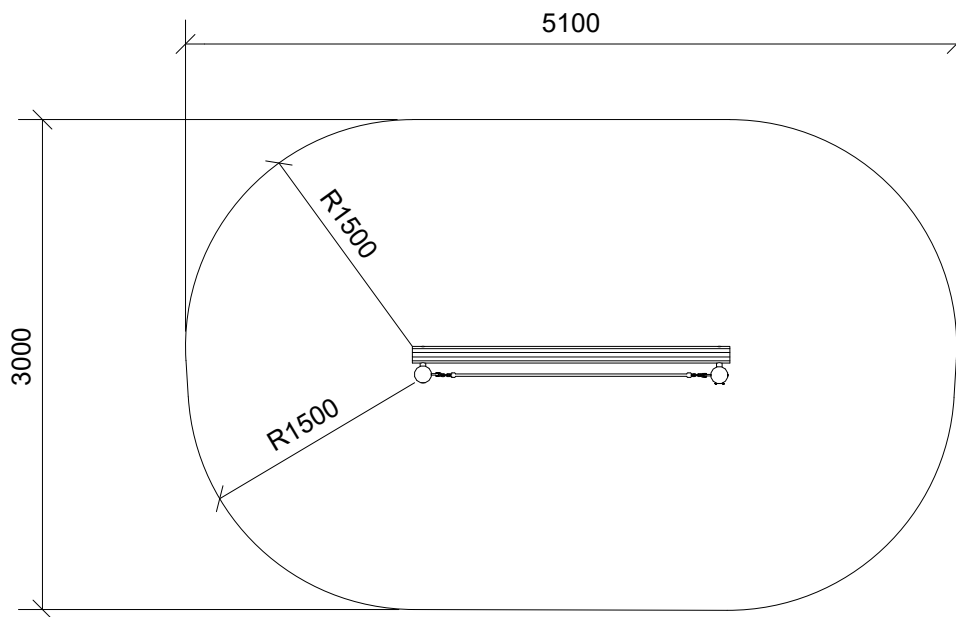

# N3112U N3112

2

1h

13 m<sup>3</sup>

5,1 x 3 x 1,3 m

~57 kg

0,076 m<sup>3</sup>

Ø11 x 210 cm

18,6 kg

Parts List		
QTY	PART NO	DESCRIP.
2	D20052	Ø100-120-2100mm
1	RS10034	Ø100-120-2100mm
1	TV00015	Taifun

Parts List		
QTY	PART NO	DESCRIP.
2	D20052	Ø100-120-2100mm
4	L1101	M16 sleeve nut
2	L1102	M16 Threaded rod
2	L1103	Ø37mm
2	LE13100	Shackle
2	LE15901	3x16, PH
1	LE15910	Name tag
1	LE16320	6x50 Dh
2	LE16502	Spacer 6mm
1	LE16599	Sealtite 970 1,5ml
1	RS10034	Ø100-120-2100mm
1	TV00015	Taifun