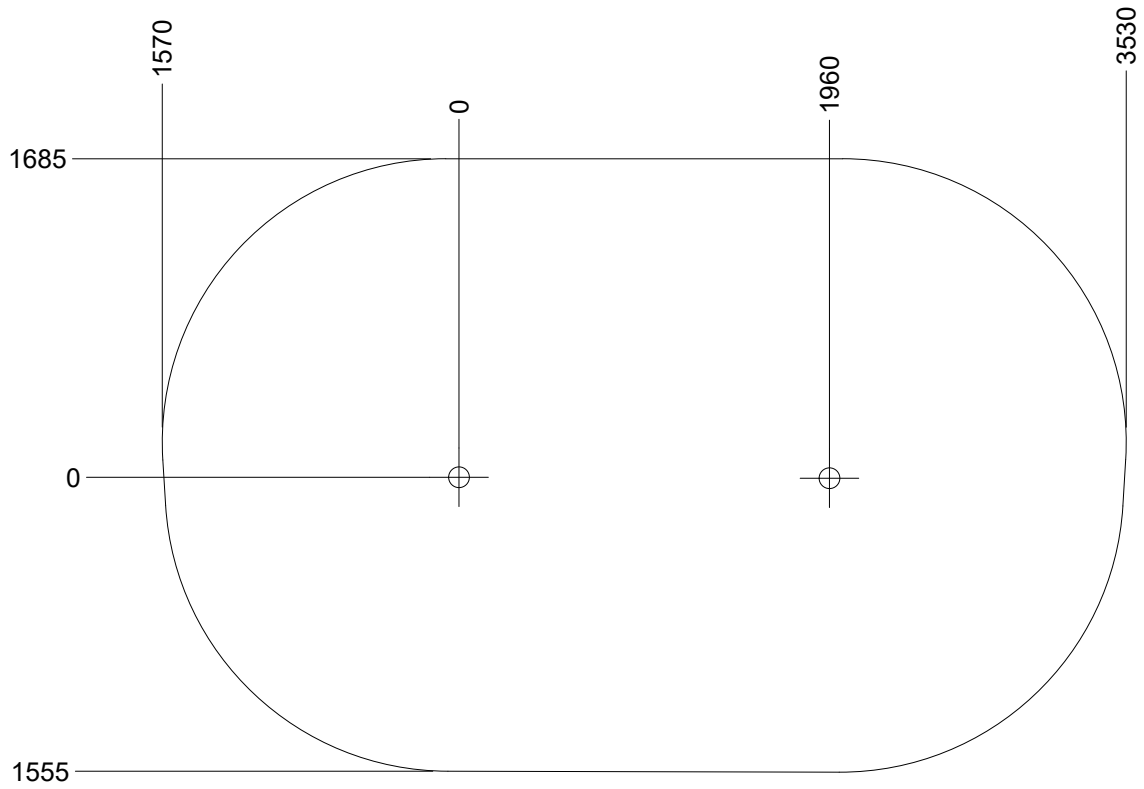

# N3112U N3112

2

1h

13 m<sup>3</sup>

5,1 x 3 x 1,3 m

~57 kg

0,076 m<sup>3</sup>

Ø11 x 210 cm

18,6 kg

Parts List		
QTY	PART NO	DESCRIP.
2	D20052	Ø100-120-2100mm
1	RS10034	Ø100-120-2100mm
1	TV00015	Taifun

Parts List		
QTY	PART NO	DESCRIP.
2	D20052	Ø100-120-2100mm
4	L1101	M16 sleeve nut
2	L1102	M16 Threaded rod
2	L1103	Ø37mm
2	LE13100	Shackle
2	LE15901	3x16, PH
1	LE15910	Name tag
1	LE16320	6x50 Dh
2	LE16502	Spacer 6mm
1	LE16599	Sealtite 970 1,5ml
1	RS10034	Ø100-120-2100mm
1	TV00015	Taifun