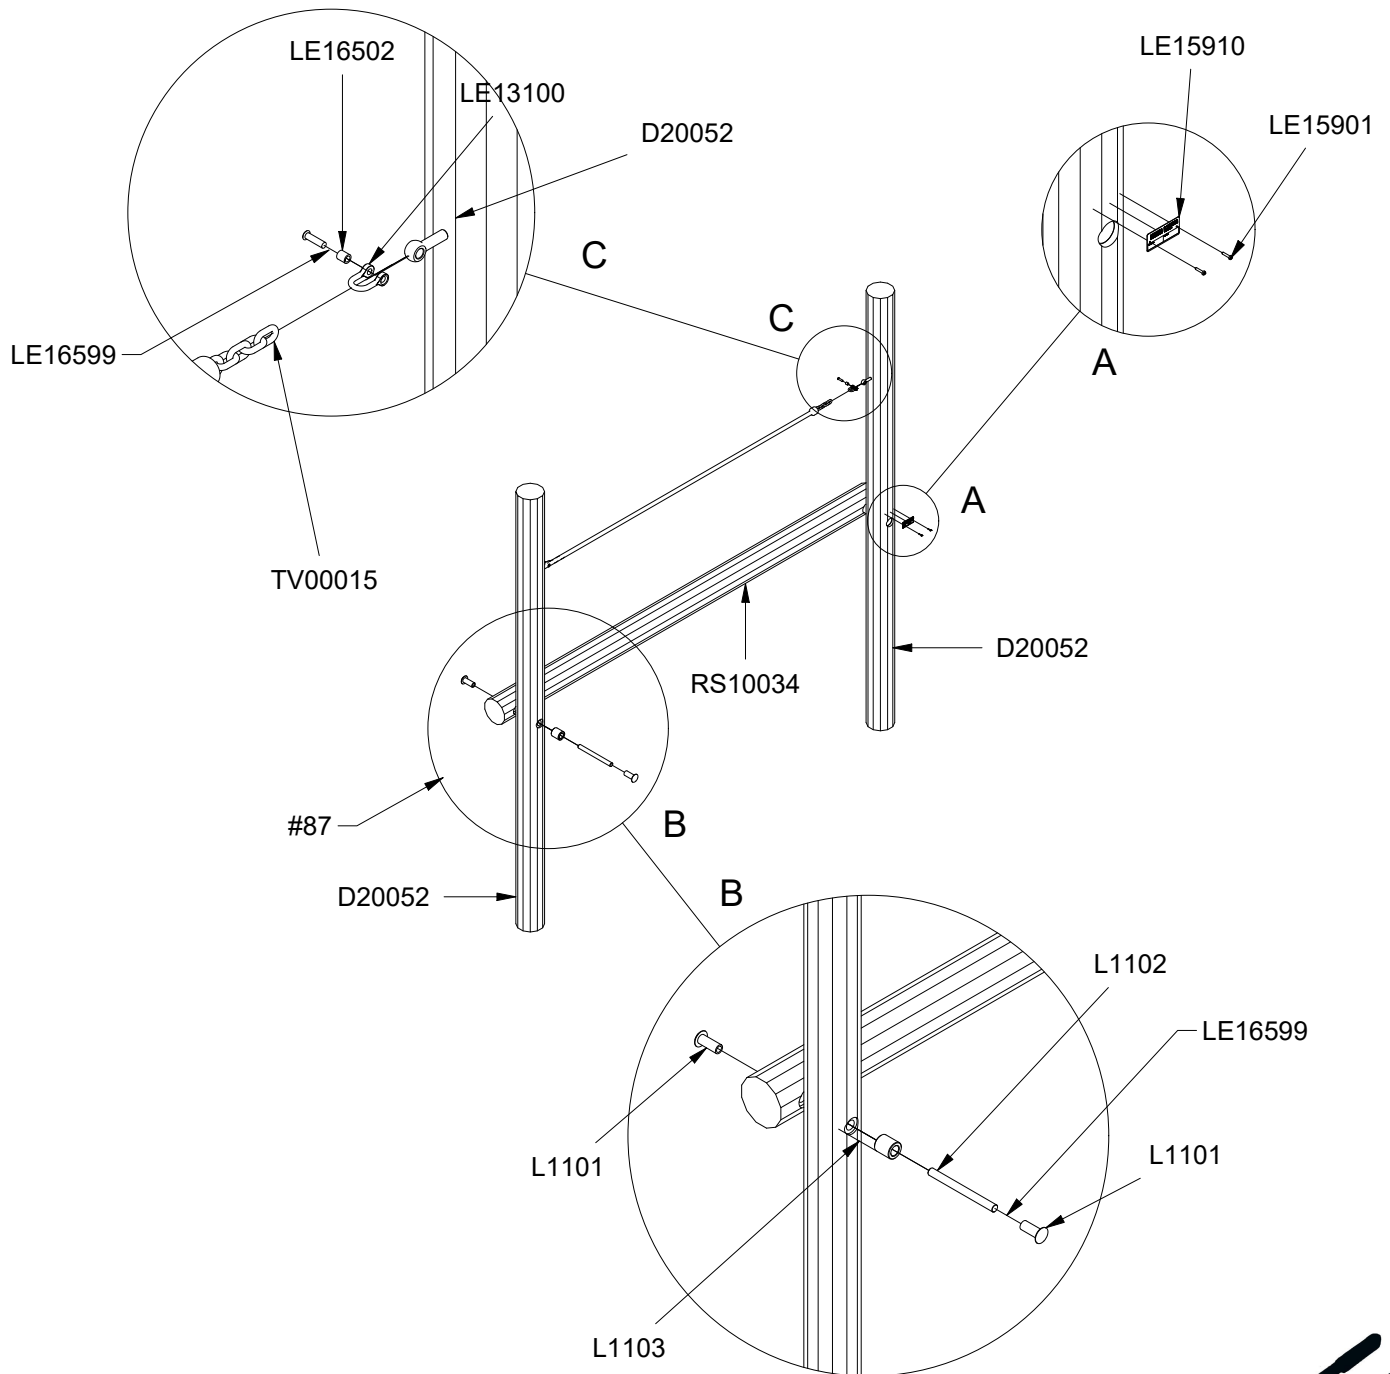

# N3112U N3112

2

1h

13 m<sup>3</sup>

5,1 x 3 x 1,3 m

~57 kg

0,076 m<sup>3</sup>

Ø11 x 210 cm

18,6 kg

Parts List		
QTY	PART NO	DESCRIP.
2	D20052	Ø100-120-2100mm
1	RS10034	Ø100-120-2100mm
1	TV00015	Taifun

Parts List		
QTY	PART NO	DESCRIP.
2	D20052	Ø100-120-2100mm
4	L1101	M16 sleeve nut
2	L1102	M16 Threaded rod
2	L1103	Ø37mm
2	LE13100	Shackle
2	LE15901	3x16, PH
1	LE15910	Name tag
1	LE16320	6x50 Dh
2	LE16502	Spacer 6mm
1	LE16599	Sealtite 970 1,5ml
1	RS10034	Ø100-120-2100mm
1	TV00015	Taifun