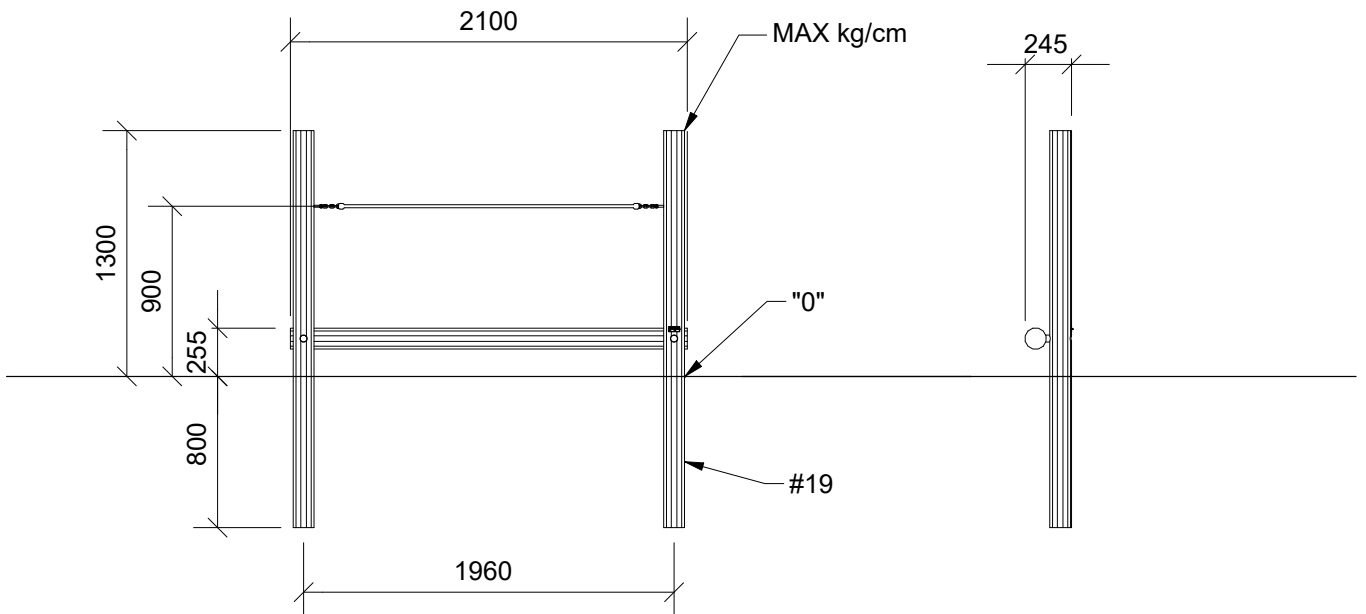

# N3112U N3112

2

1h

13 m<sup>3</sup>

5,1 x 3 x 1,3 m

~57 kg

0,076 m<sup>3</sup>

Ø11 x 210 cm

18,6 kg

Parts List		
QTY	PART NO	DESCRIP.
2	D20052	Ø100-120-2100mm
1	RS10034	Ø100-120-2100mm
1	TV00015	Taifun

Parts List		
QTY	PART NO	DESCRIP.
2	D20052	Ø100-120-2100mm
4	L1101	M16 sleeve nut
2	L1102	M16 Threaded rod
2	L1103	Ø37mm
2	LE13100	Shackle
2	LE15901	3x16, PH
1	LE15910	Name tag
1	LE16320	6x50 Dh
2	LE16502	Spacer 6mm
1	LE16599	Sealtite 970 1,5ml
1	RS10034	Ø100-120-2100mm
1	TV00015	Taifun