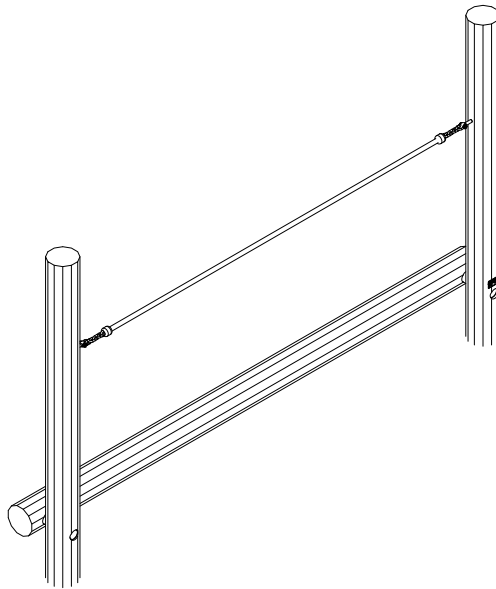

N3112U  
N3112

1/5

# N3112U N3112

2

1h

13 m<sup>3</sup>

5,1 x 3 x 1,3 m

~57 kg

0,076 m<sup>3</sup>

Ø11 x 210 cm

18,6 kg

Parts List		
QTY	PART NO	DESCRIP.
2	D20052	Ø100-120-2100mm
1	RS10034	Ø100-120-2100mm
1	TV00015	Taifun

Parts List		
QTY	PART NO	DESCRIP.
2	D20052	Ø100-120-2100mm
4	L1101	M16 sleeve nut
2	L1102	M16 Threaded rod
2	L1103	Ø37mm
2	LE13100	Shackle
2	LE15901	3x16, PH
1	LE15910	Name tag
1	LE16320	6x50 Dh
2	LE16502	Spacer 6mm
1	LE16599	Sealtite 970 1,5ml
1	RS10034	Ø100-120-2100mm
1	TV00015	Taifun