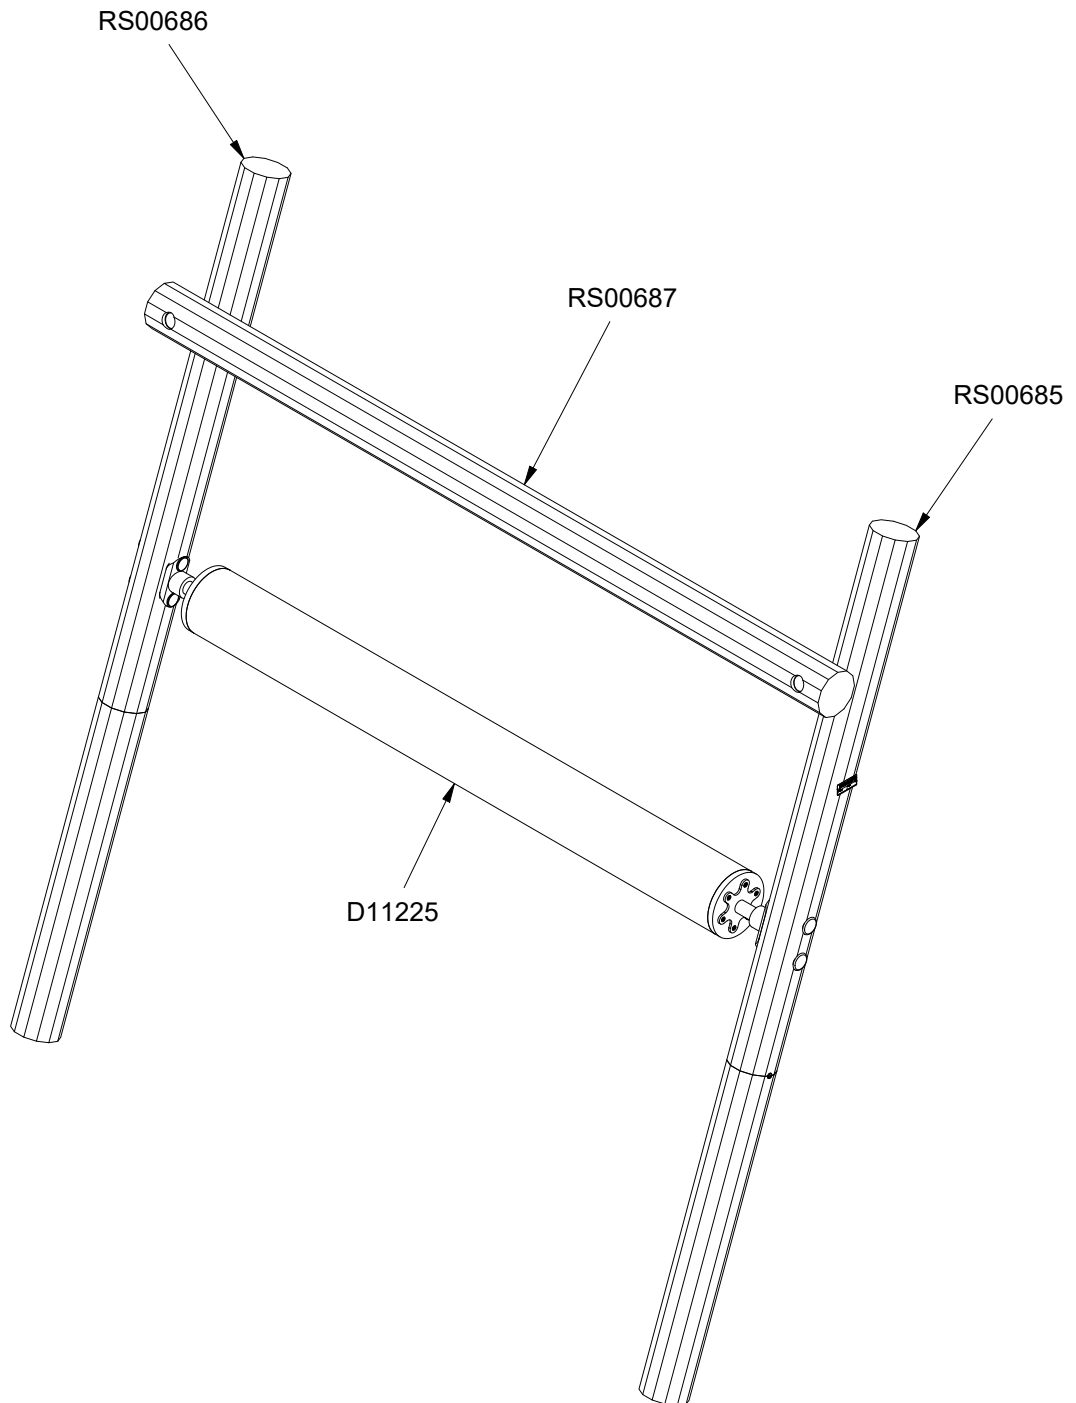

N3420U  
N3420

1/5

N3420U  
N3420

2

2h

13,8 m<sup>2</sup>

5,1 x 3,1 x 1,2 m

~87 kg

~0,08 m<sup>3</sup>

Ø10/12 x 210 cm

19 kg

Parts List

QTY	PART NO	DESCRIP.
1	D11225	Ø160x1870 mm
1	RS00685	Ø100/120
1	RS00686	Ø100/120
1	RS00687	Ø100-120

N3420U  
N3420

Parts List		
QTY	PART NO	DESCRIP.
1	D11225	Ø160x1870 mm
4	L1101	M16 sleeve nut
2	L1102	M16 Threaded rod
2	L1103	Ø37mm
2	LE15901	3x16, PH
1	LE15910	Name tag
4	LE16021	M12x110 mm
4	LE16098	M12x1,25mm nut
4	LE16167	M12 - Ø32 mm
4	LE16556	Ø42/38mm
1	LE16599	Sealtite 970 1,5ml
1	RS00685	Ø100/120
1	RS00686	Ø100/120
1	RS00687	Ø100-120