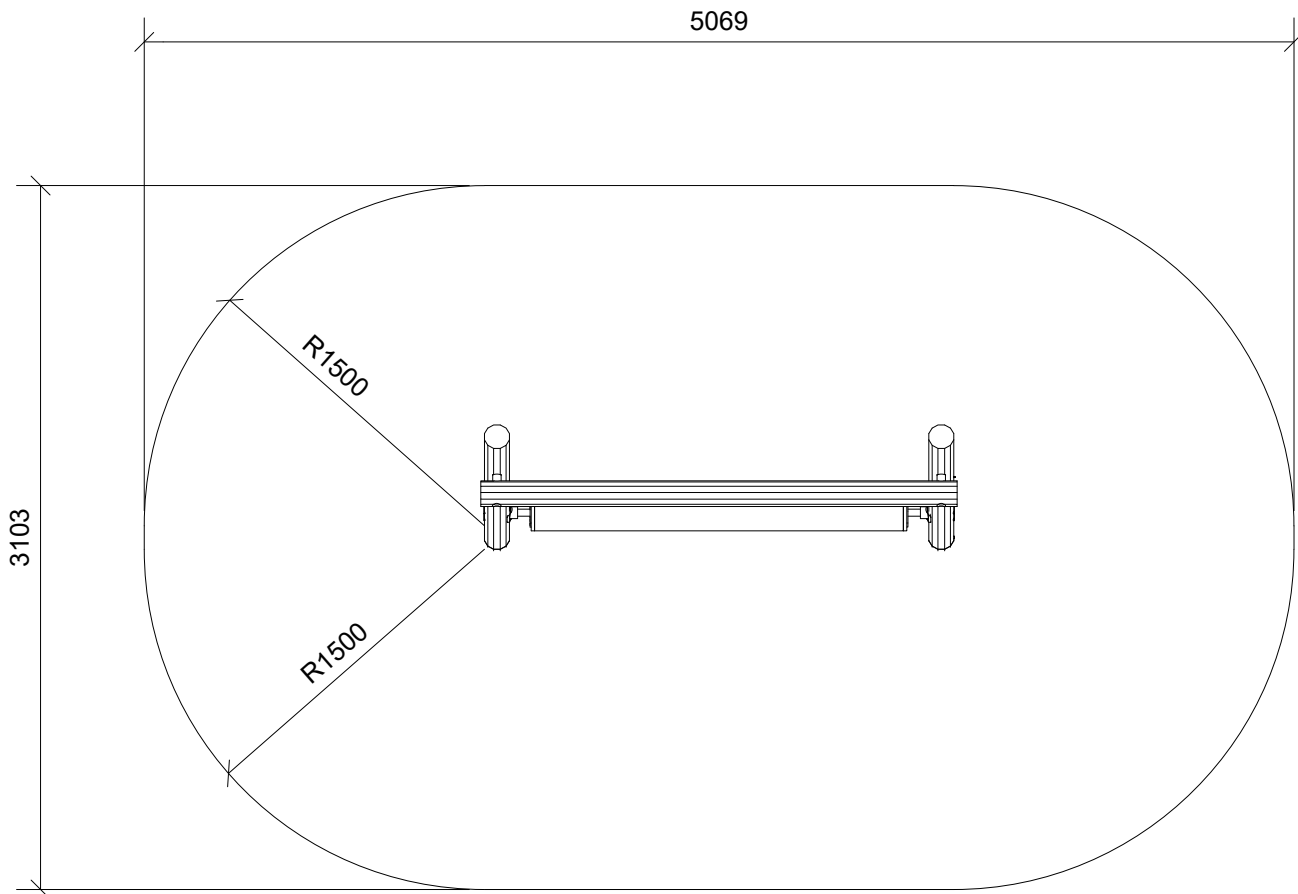

N3420U  
N3420

1/5

N3420U  
N3420

2

2h

13,8 m<sup>2</sup>

5,1 x 3,1 x 1,2 m

~87 kg

~0,08 m<sup>3</sup>

Ø10/12 x 210 cm

19 kg

Parts List

QTY	PART NO	DESCRIP.
1	D11225	Ø160x1870 mm
1	RS00685	Ø100/120
1	RS00686	Ø100/120
1	RS00687	Ø100-120

N3420U  
N3420

Parts List		
QTY	PART NO	DESCRIP.
1	D11225	Ø160x1870 mm
4	L1101	M16 sleeve nut
2	L1102	M16 Threaded rod
2	L1103	Ø37mm
2	LE15901	3x16, PH
1	LE15910	Name tag
4	LE16021	M12x110 mm
4	LE16098	M12x1,25mm nut
4	LE16167	M12 - Ø32 mm
4	LE16556	Ø42/38mm
1	LE16599	Sealtite 970 1,5ml
1	RS00685	Ø100/120
1	RS00686	Ø100/120
1	RS00687	Ø100-120