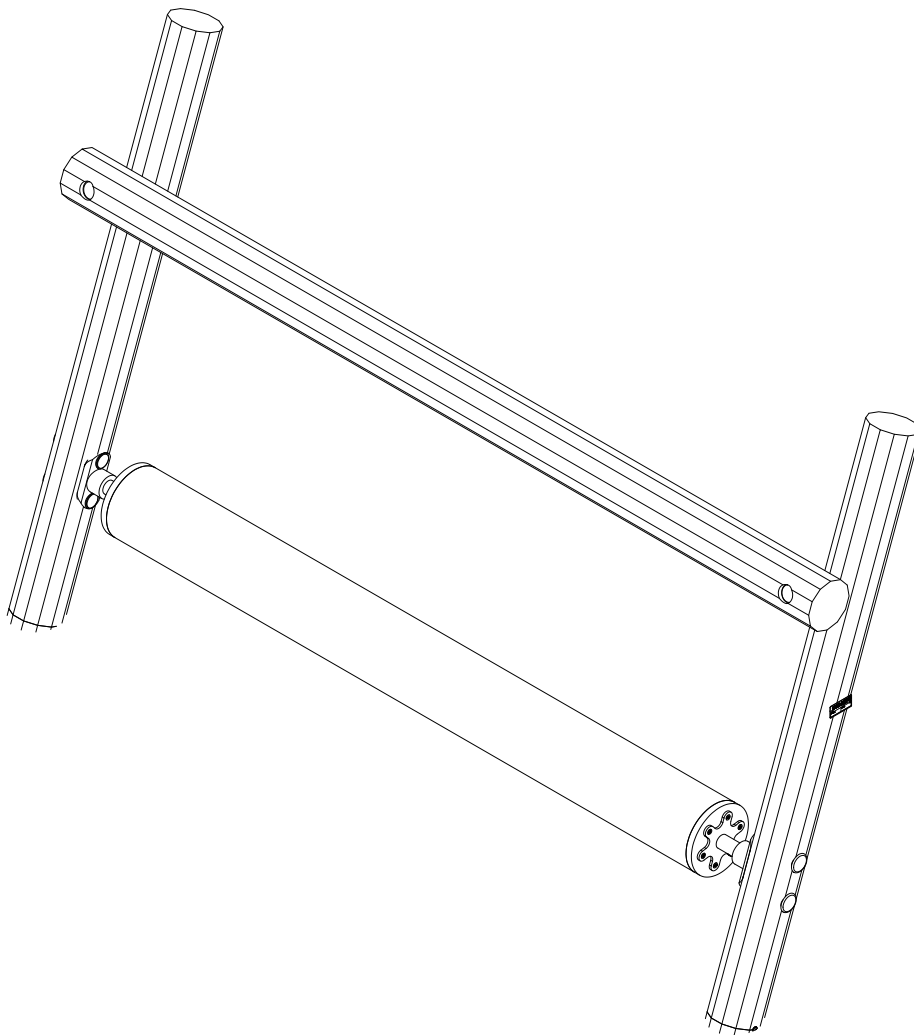

N3420U  
N3420

1/5

N3420U  
N3420

2

2h

13,8 m<sup>2</sup>

5,1 x 3,1 x 1,2 m

~87 kg

~0,08 m<sup>3</sup>

Ø10/12 x 210 cm

19 kg

Parts List

QTY	PART NO	DESCRIP.
1	D11225	Ø160x1870 mm
1	RS00685	Ø100/120
1	RS00686	Ø100/120
1	RS00687	Ø100-120

N3420U  
N3420

Parts List		
QTY	PART NO	DESCRIP.
1	D11225	Ø160x1870 mm
4	L1101	M16 sleeve nut
2	L1102	M16 Threaded rod
2	L1103	Ø37mm
2	LE15901	3x16, PH
1	LE15910	Name tag
4	LE16021	M12x110 mm
4	LE16098	M12x1,25mm nut
4	LE16167	M12 - Ø32 mm
4	LE16556	Ø42/38mm
1	LE16599	Sealtite 970 1,5ml
1	RS00685	Ø100/120
1	RS00686	Ø100/120
1	RS00687	Ø100-120