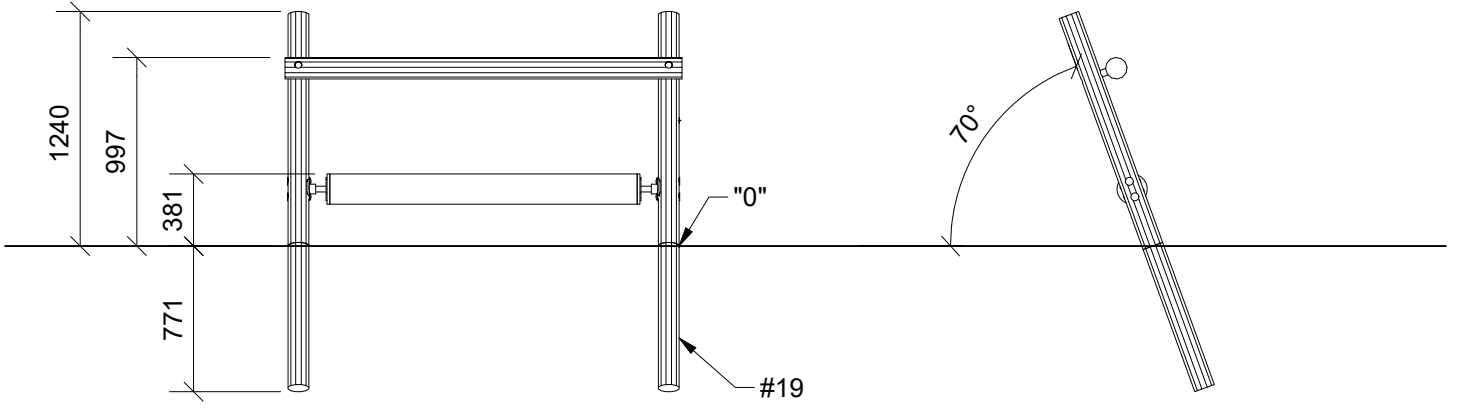

N3420U  
N3420

1/5

N3420U  
N3420

2

2h

13,8 m<sup>2</sup>

5,1 x 3,1 x 1,2 m

~87 kg

~0,08 m<sup>3</sup>

Ø10/12 x 210 cm

19 kg

Parts List

QTY	PART NO	DESCRIP.
1	D11225	Ø160x1870 mm
1	RS00685	Ø100/120
1	RS00686	Ø100/120
1	RS00687	Ø100-120

N3420U  
N3420

Parts List		
QTY	PART NO	DESCRIP.
1	D11225	Ø160x1870 mm
4	L1101	M16 sleeve nut
2	L1102	M16 Threaded rod
2	L1103	Ø37mm
2	LE15901	3x16, PH
1	LE15910	Name tag
4	LE16021	M12x110 mm
4	LE16098	M12x1,25mm nut
4	LE16167	M12 - Ø32 mm
4	LE16556	Ø42/38mm
1	LE16599	Sealtite 970 1,5ml
1	RS00685	Ø100/120
1	RS00686	Ø100/120
1	RS00687	Ø100-120