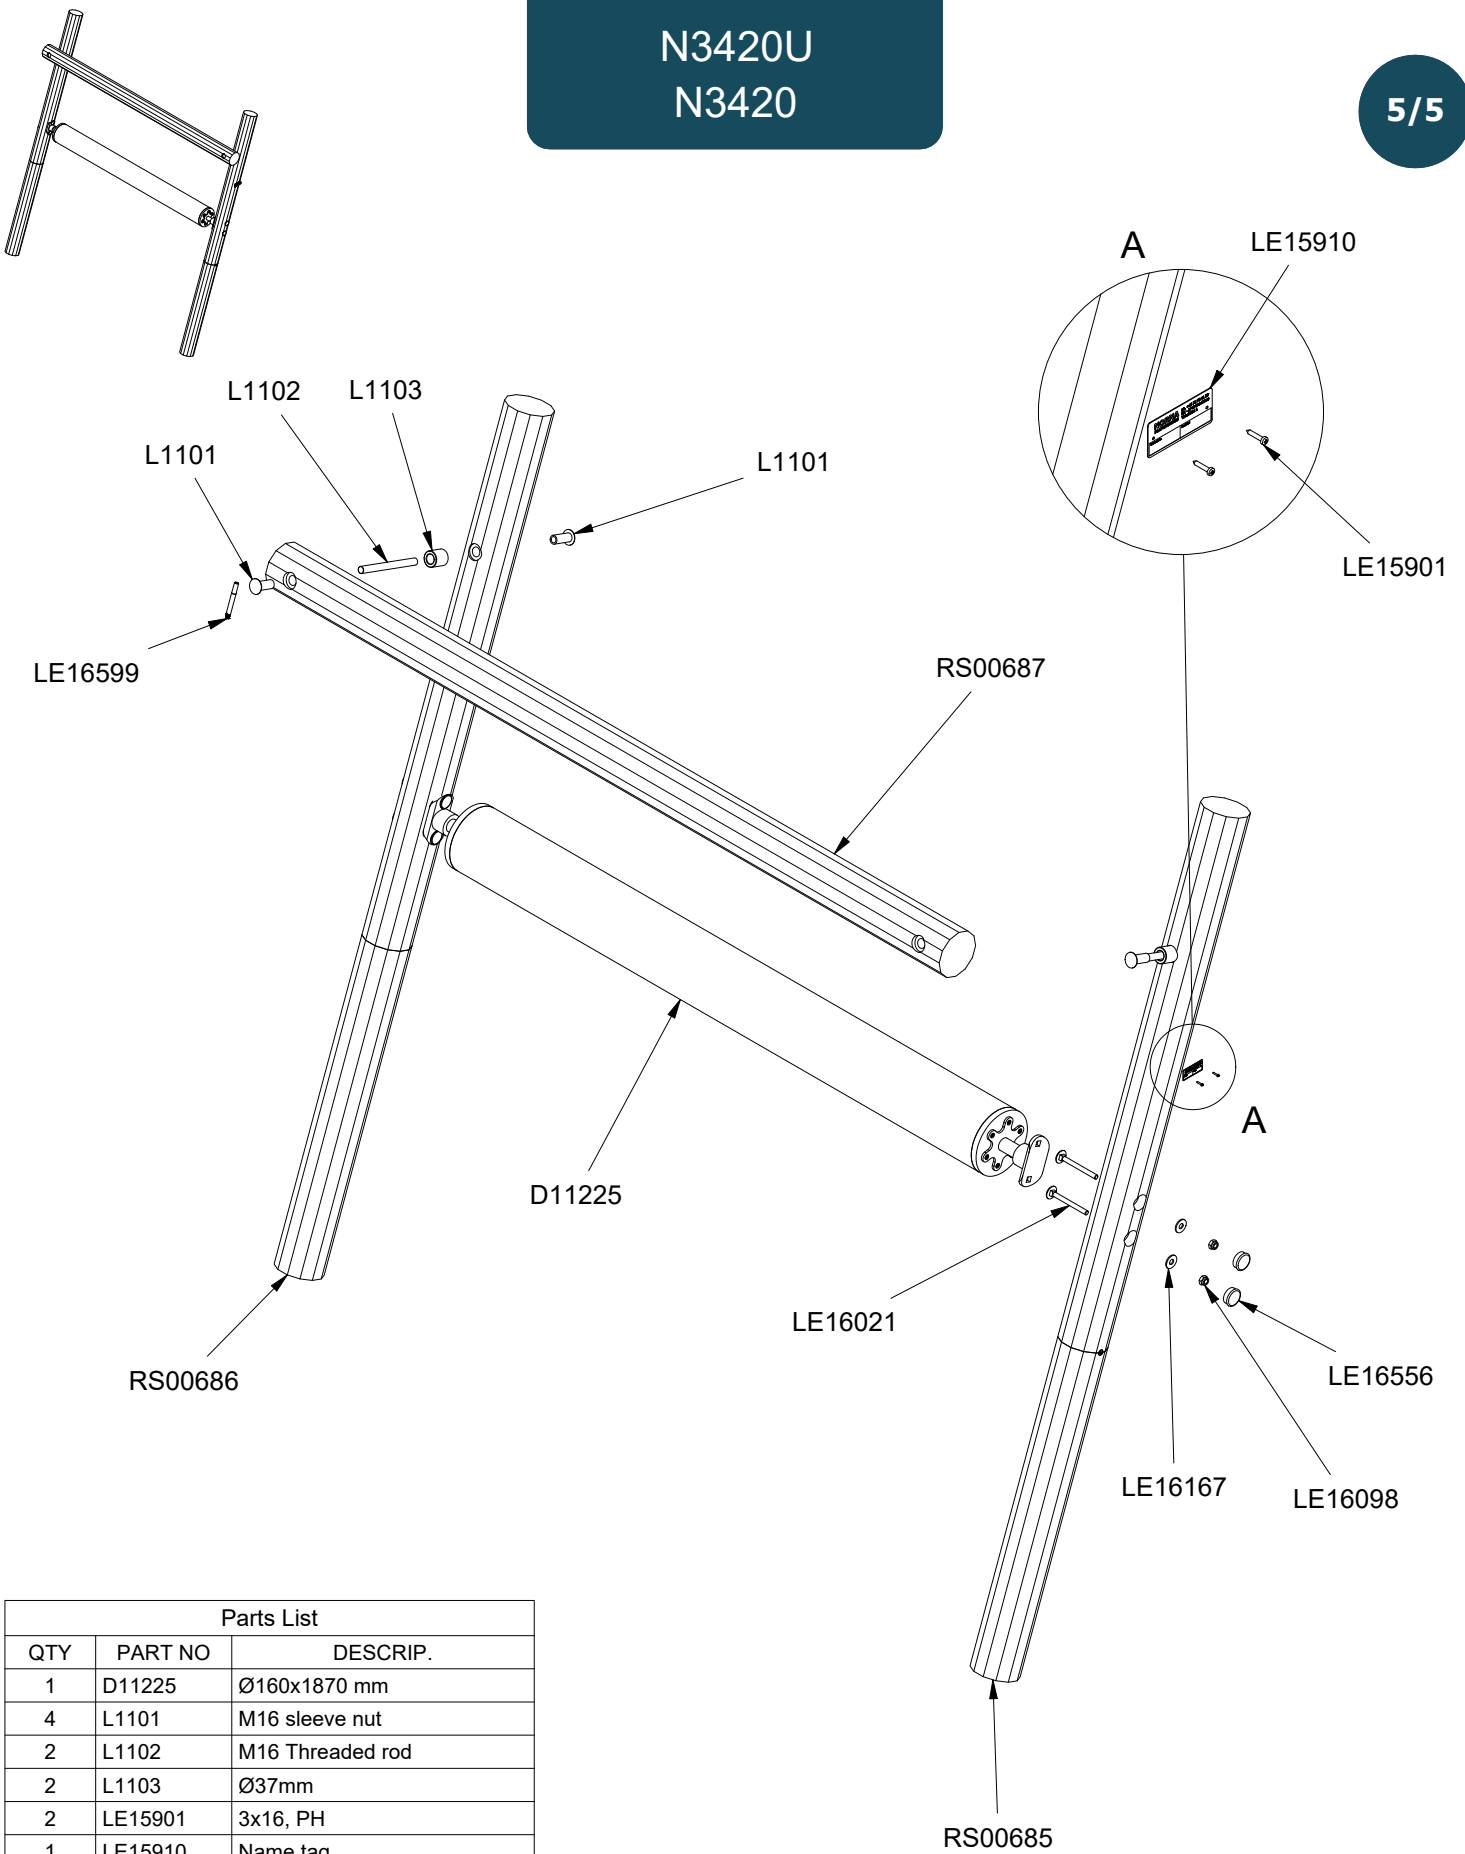

N3420U  
N3420

1/5

N3420U  
N3420

2

2h

13,8 m<sup>2</sup>

5,1 x 3,1 x 1,2 m

~87 kg

~0,08 m<sup>3</sup>

Ø10/12 x 210 cm

19 kg

Parts List

QTY	PART NO	DESCRIP.
1	D11225	Ø160x1870 mm
1	RS00685	Ø100/120
1	RS00686	Ø100/120
1	RS00687	Ø100-120

N3420U  
N3420

Parts List		
QTY	PART NO	DESCRIP.
1	D11225	Ø160x1870 mm
4	L1101	M16 sleeve nut
2	L1102	M16 Threaded rod
2	L1103	Ø37mm
2	LE15901	3x16, PH
1	LE15910	Name tag
4	LE16021	M12x110 mm
4	LE16098	M12x1,25mm nut
4	LE16167	M12 - Ø32 mm
4	LE16556	Ø42/38mm
1	LE16599	Sealtite 970 1,5ml
1	RS00685	Ø100/120
1	RS00686	Ø100/120
1	RS00687	Ø100-120