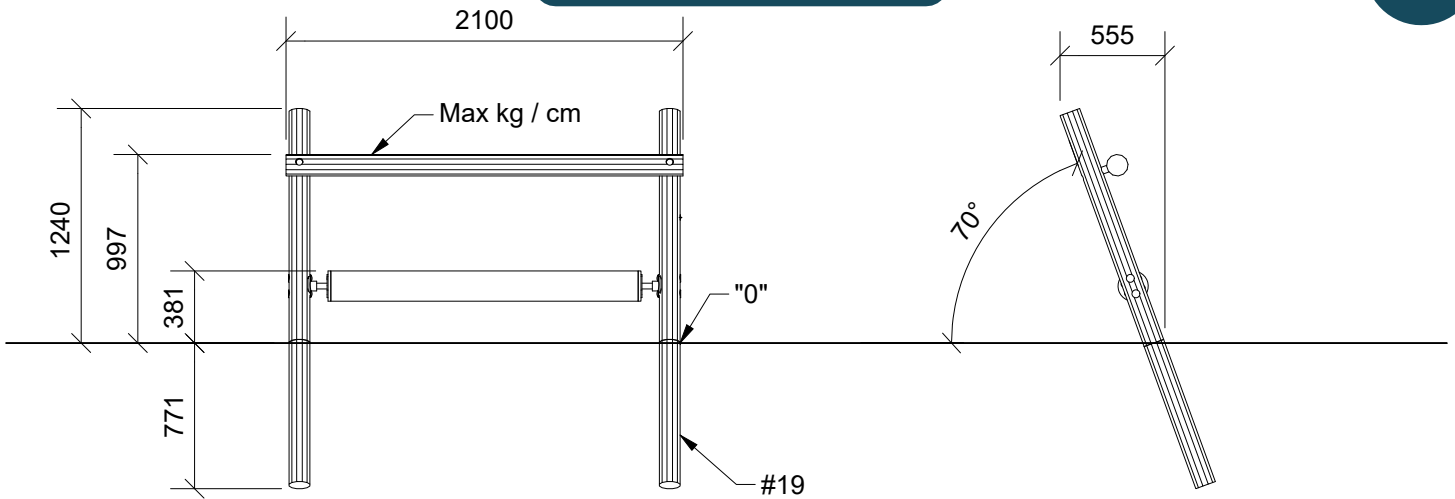

N3420U  
N3420

1/5

N3420U  
N3420

2

2h

13,8 m<sup>2</sup>

5,1 x 3,1 x 1,2 m

~87 kg

~0,08 m<sup>3</sup>

Ø10/12 x 210 cm

19 kg

Parts List

QTY	PART NO	DESCRIP.
1	D11225	Ø160x1870 mm
1	RS00685	Ø100/120
1	RS00686	Ø100/120
1	RS00687	Ø100-120

N3420U  
N3420

Parts List		
QTY	PART NO	DESCRIP.
1	D11225	Ø160x1870 mm
4	L1101	M16 sleeve nut
2	L1102	M16 Threaded rod
2	L1103	Ø37mm
2	LE15901	3x16, PH
1	LE15910	Name tag
4	LE16021	M12x110 mm
4	LE16098	M12x1,25mm nut
4	LE16167	M12 - Ø32 mm
4	LE16556	Ø42/38mm
1	LE16599	Sealtite 970 1,5ml
1	RS00685	Ø100/120
1	RS00686	Ø100/120
1	RS00687	Ø100-120