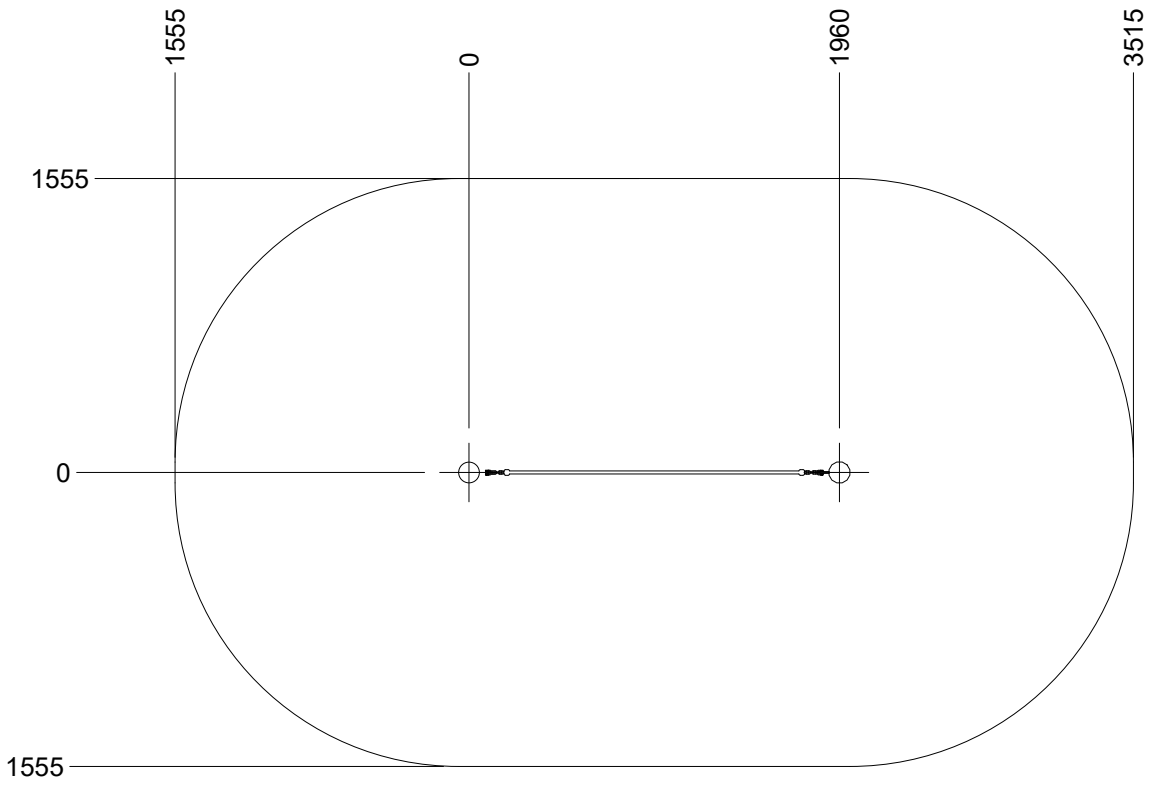

N3116U
N3116

1/5

2

2,5h

14 m²

5,1 x 3 x 1,3 m

~38 kg

0,076 m³

Ø11 x 210 cm

18,6 kg

Parts List		
QTY	PART NO	DESCRIP.
2	D20051	Ø100-120-2100mm
2	TV00015	Taifun

Parts List

QTY	PART NO	DESCRIP.
2	D20051	Ø100-120-2100mm
4	LE13100	Shackle
2	LE15901	3x16, PH
1	LE15910	Name tag
1	LE16320	6x50 Dh
4	LE16502	Spacer 6mm
1	LE16599	Sealtite 970 1,5ml
2	TV00015	Taifun