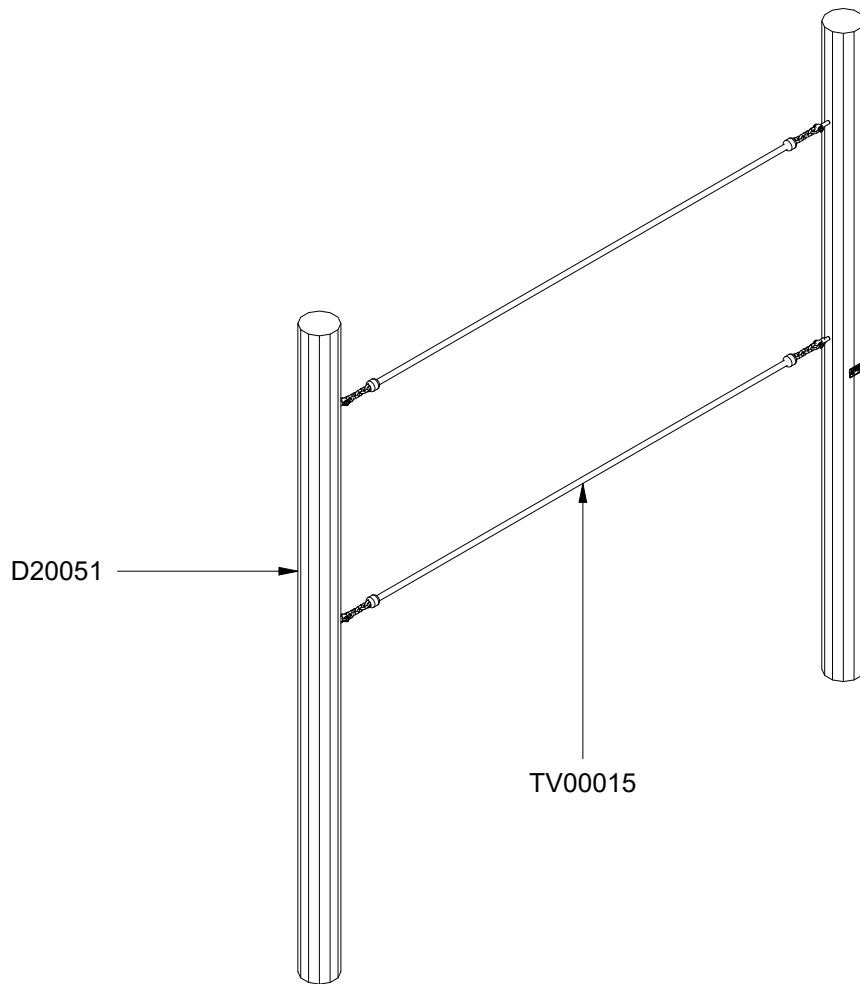

N3116U
N3116

1/5

2

2,5h

14 m²

5,1 x 3 x 1,3 m

~38 kg

0,076 m³

Ø11 x 210 cm

18,6 kg

Parts List		
QTY	PART NO	DESCRIP.
2	D20051	Ø100-120-2100mm
2	TV00015	Taifun

Parts List

QTY	PART NO	DESCRIP.
2	D20051	Ø100-120-2100mm
4	LE13100	Shackle
2	LE15901	3x16, PH
1	LE15910	Name tag
1	LE16320	6x50 Dh
4	LE16502	Spacer 6mm
1	LE16599	Sealtite 970 1,5ml
2	TV00015	Taifun