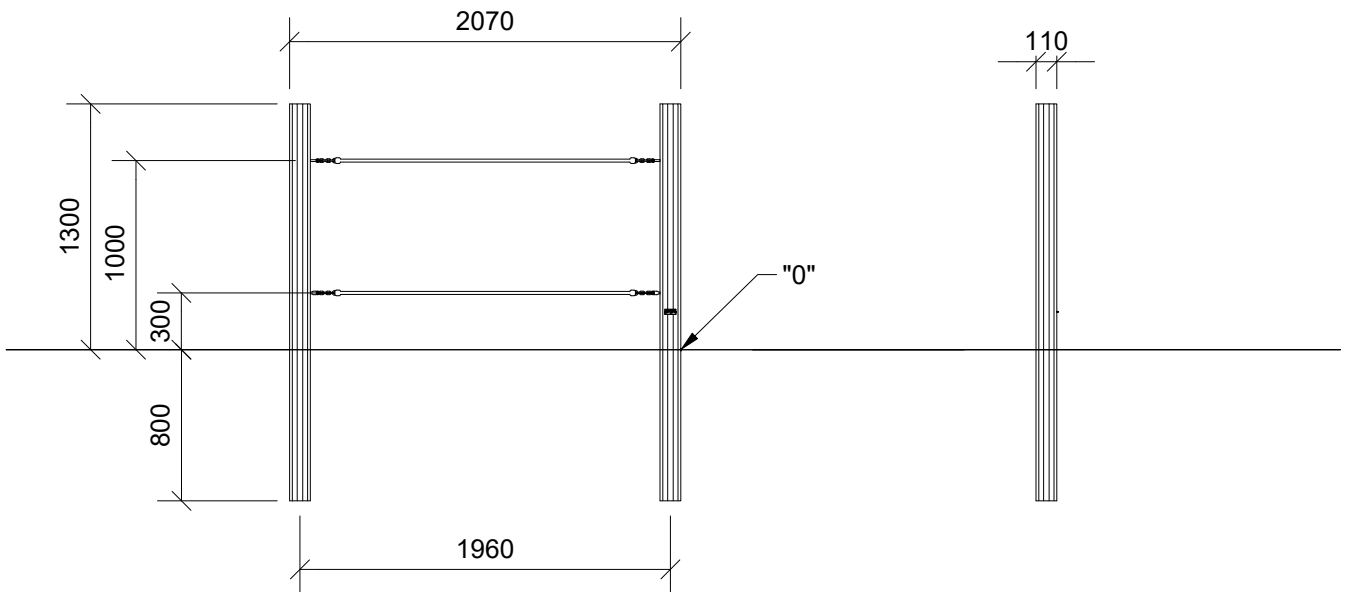

N3116U
N3116

1/5

2

2,5h

14 m²

5,1 x 3 x 1,3 m

~38 kg

0,076 m³

Ø11 x 210 cm

18,6 kg

Parts List		
QTY	PART NO	DESCRIP.
2	D20051	Ø100-120-2100mm
2	TV00015	Taifun

Parts List

QTY	PART NO	DESCRIP.
2	D20051	Ø100-120-2100mm
4	LE13100	Shackle
2	LE15901	3x16, PH
1	LE15910	Name tag
1	LE16320	6x50 Dh
4	LE16502	Spacer 6mm
1	LE16599	Sealtite 970 1,5ml
2	TV00015	Taifun