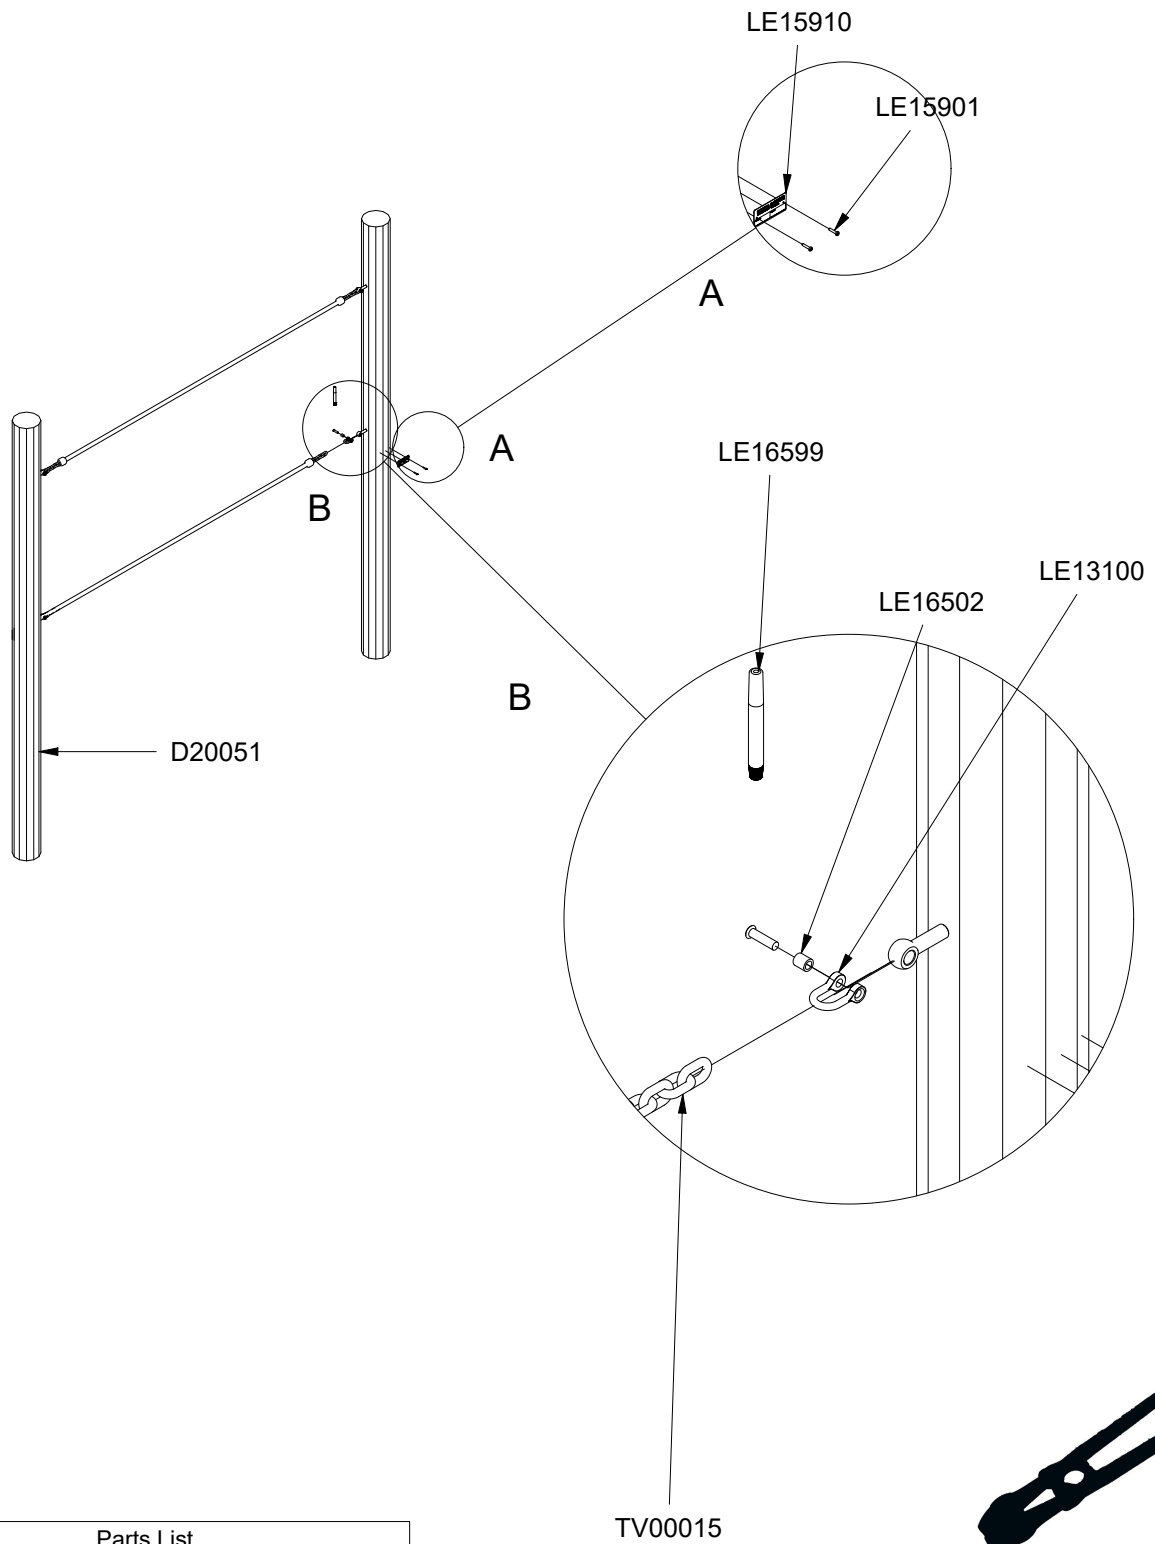

N3116U
N3116

1/5

2

2,5h

14 m²

5,1 x 3 x 1,3 m

~38 kg

0,076 m³

Ø11 x 210 cm

18,6 kg

Parts List		
QTY	PART NO	DESCRIP.
2	D20051	Ø100-120-2100mm
2	TV00015	Taifun

Parts List

QTY	PART NO	DESCRIP.
2	D20051	Ø100-120-2100mm
4	LE13100	Shackle
2	LE15901	3x16, PH
1	LE15910	Name tag
1	LE16320	6x50 Dh
4	LE16502	Spacer 6mm
1	LE16599	Sealtite 970 1,5ml
2	TV00015	Taifun