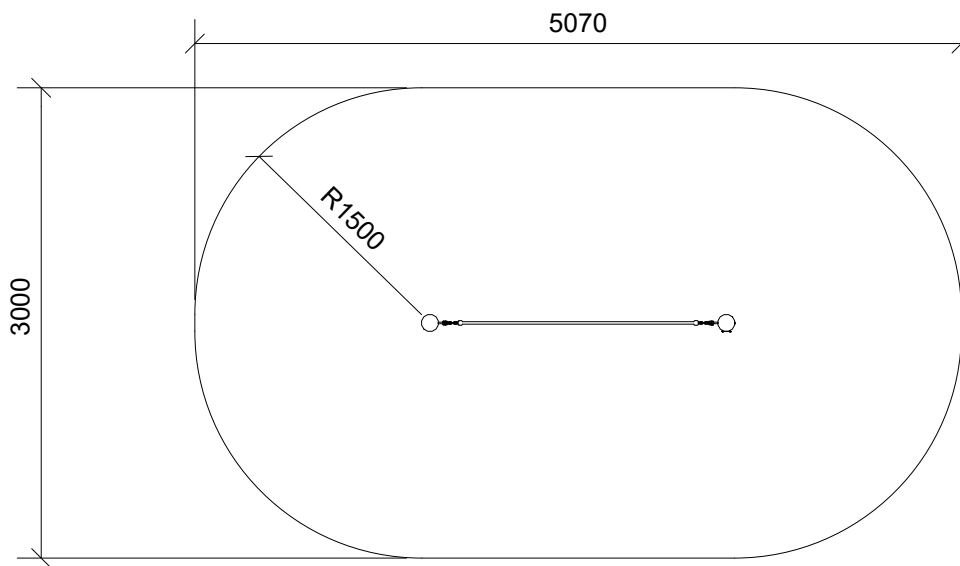

N3116U
N3116

1/5

2

2,5h

14 m²

5,1 x 3 x 1,3 m

~38 kg

0,076 m³

Ø11 x 210 cm

18,6 kg

Parts List		
QTY	PART NO	DESCRIP.
2	D20051	Ø100-120-2100mm
2	TV00015	Taifun

Parts List

QTY	PART NO	DESCRIP.
2	D20051	Ø100-120-2100mm
4	LE13100	Shackle
2	LE15901	3x16, PH
1	LE15910	Name tag
1	LE16320	6x50 Dh
4	LE16502	Spacer 6mm
1	LE16599	Sealtite 970 1,5ml
2	TV00015	Taifun