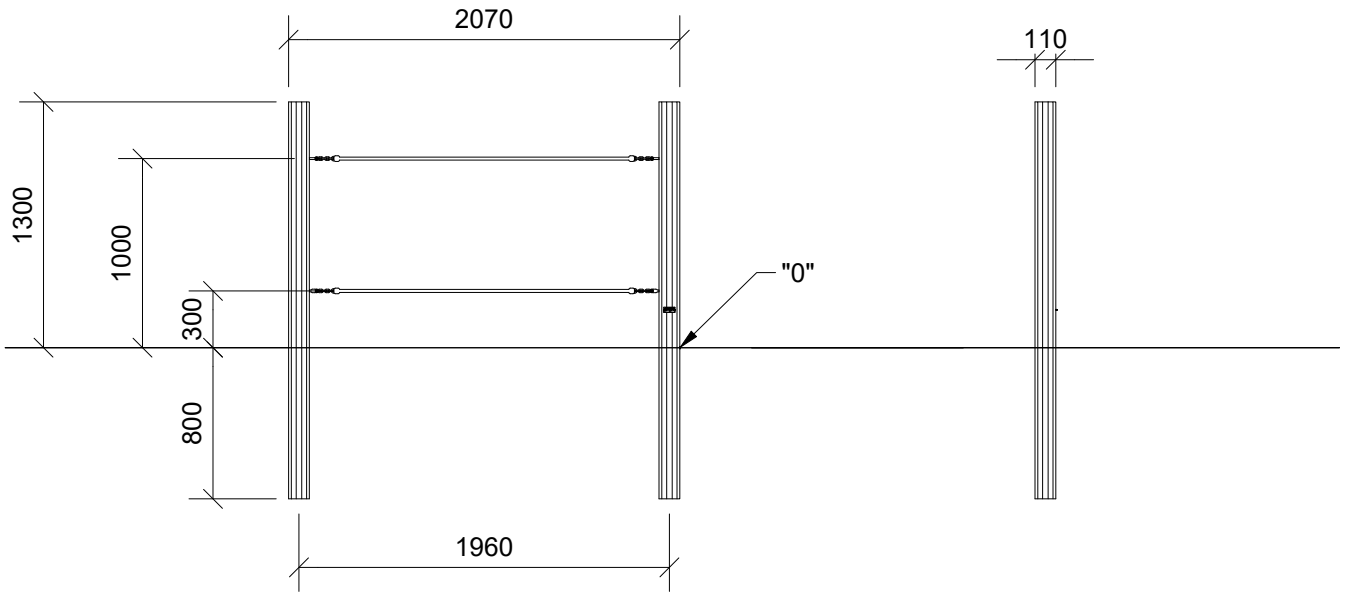

N3116U
N3116

1/5

2

2,5h

14 m²

5,1 x 3 x 1,3 m

~38 kg

0,076 m³

Ø11 x 210 cm

18,6 kg

Parts List		
QTY	PART NO	DESCRIP.
2	D20051	Ø100-120-2100mm
2	TV00015	Taifun

Parts List

QTY	PART NO	DESCRIP.
2	D20051	Ø100-120-2100mm
4	LE13100	Shackle
2	LE15901	3x16, PH
1	LE15910	Name tag
1	LE16320	6x50 Dh
4	LE16502	Spacer 6mm
1	LE16599	Sealtite 970 1,5ml
2	TV00015	Taifun