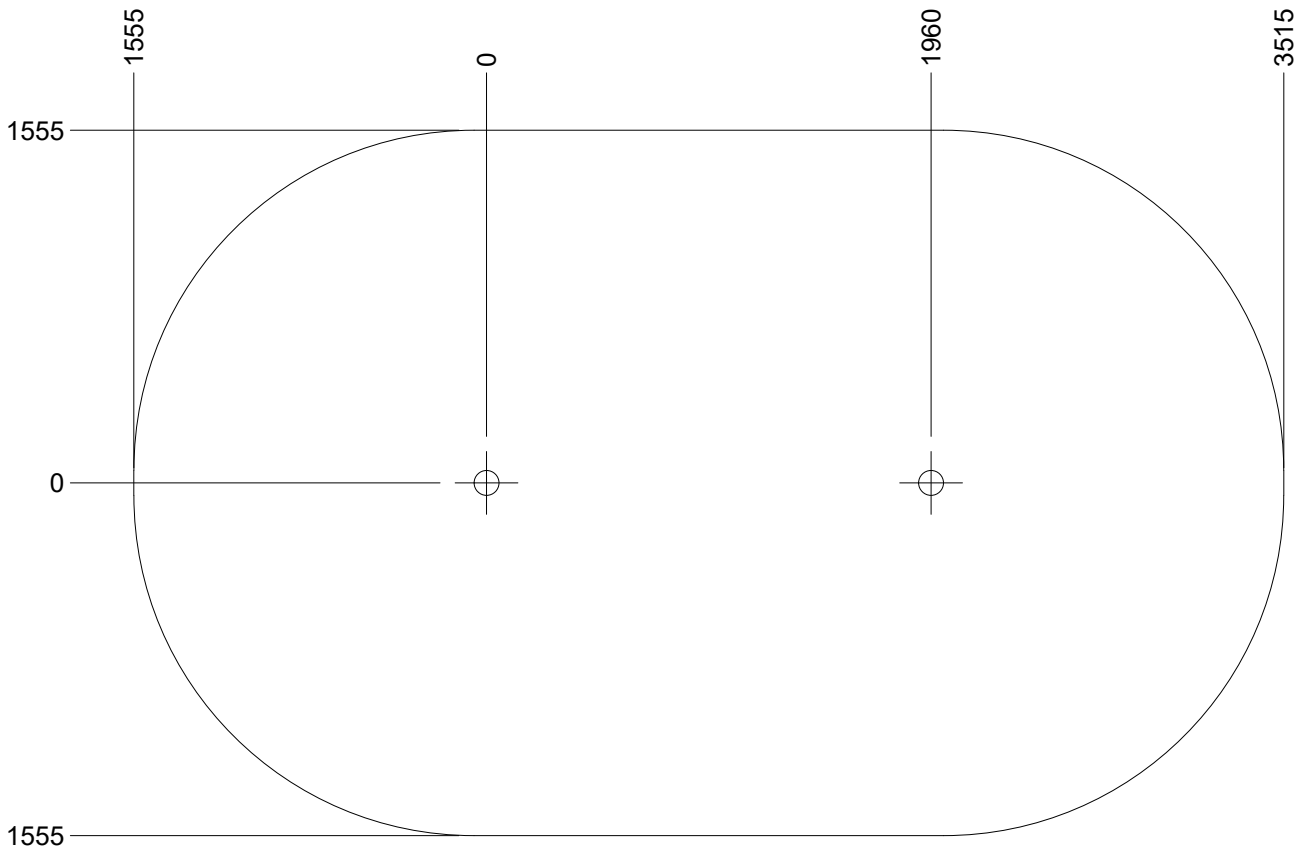

N3119U
N3119

1/5

N3119U
N3119

2/5

2

1h

14 m²

5,1 x 3,1 x 1,3 m

Parts List

QTY	PART NO	DESCRIP.
2	D12155	Ø10/12, Assembled
1	S22534	Taifun

N3119U
N3119

4/5

Parts List		
QTY	PART NO	DESCRIP.
2	D12155	Ø10/12, Assembled
6	LE13100	Shackle
2	LE15901	3x16, PH
1	LE15910	Name tag
6	LE16502	Spacer 6mm
1	LE16599	Sealtite 970 1,5ml
1	S22534	Taifun