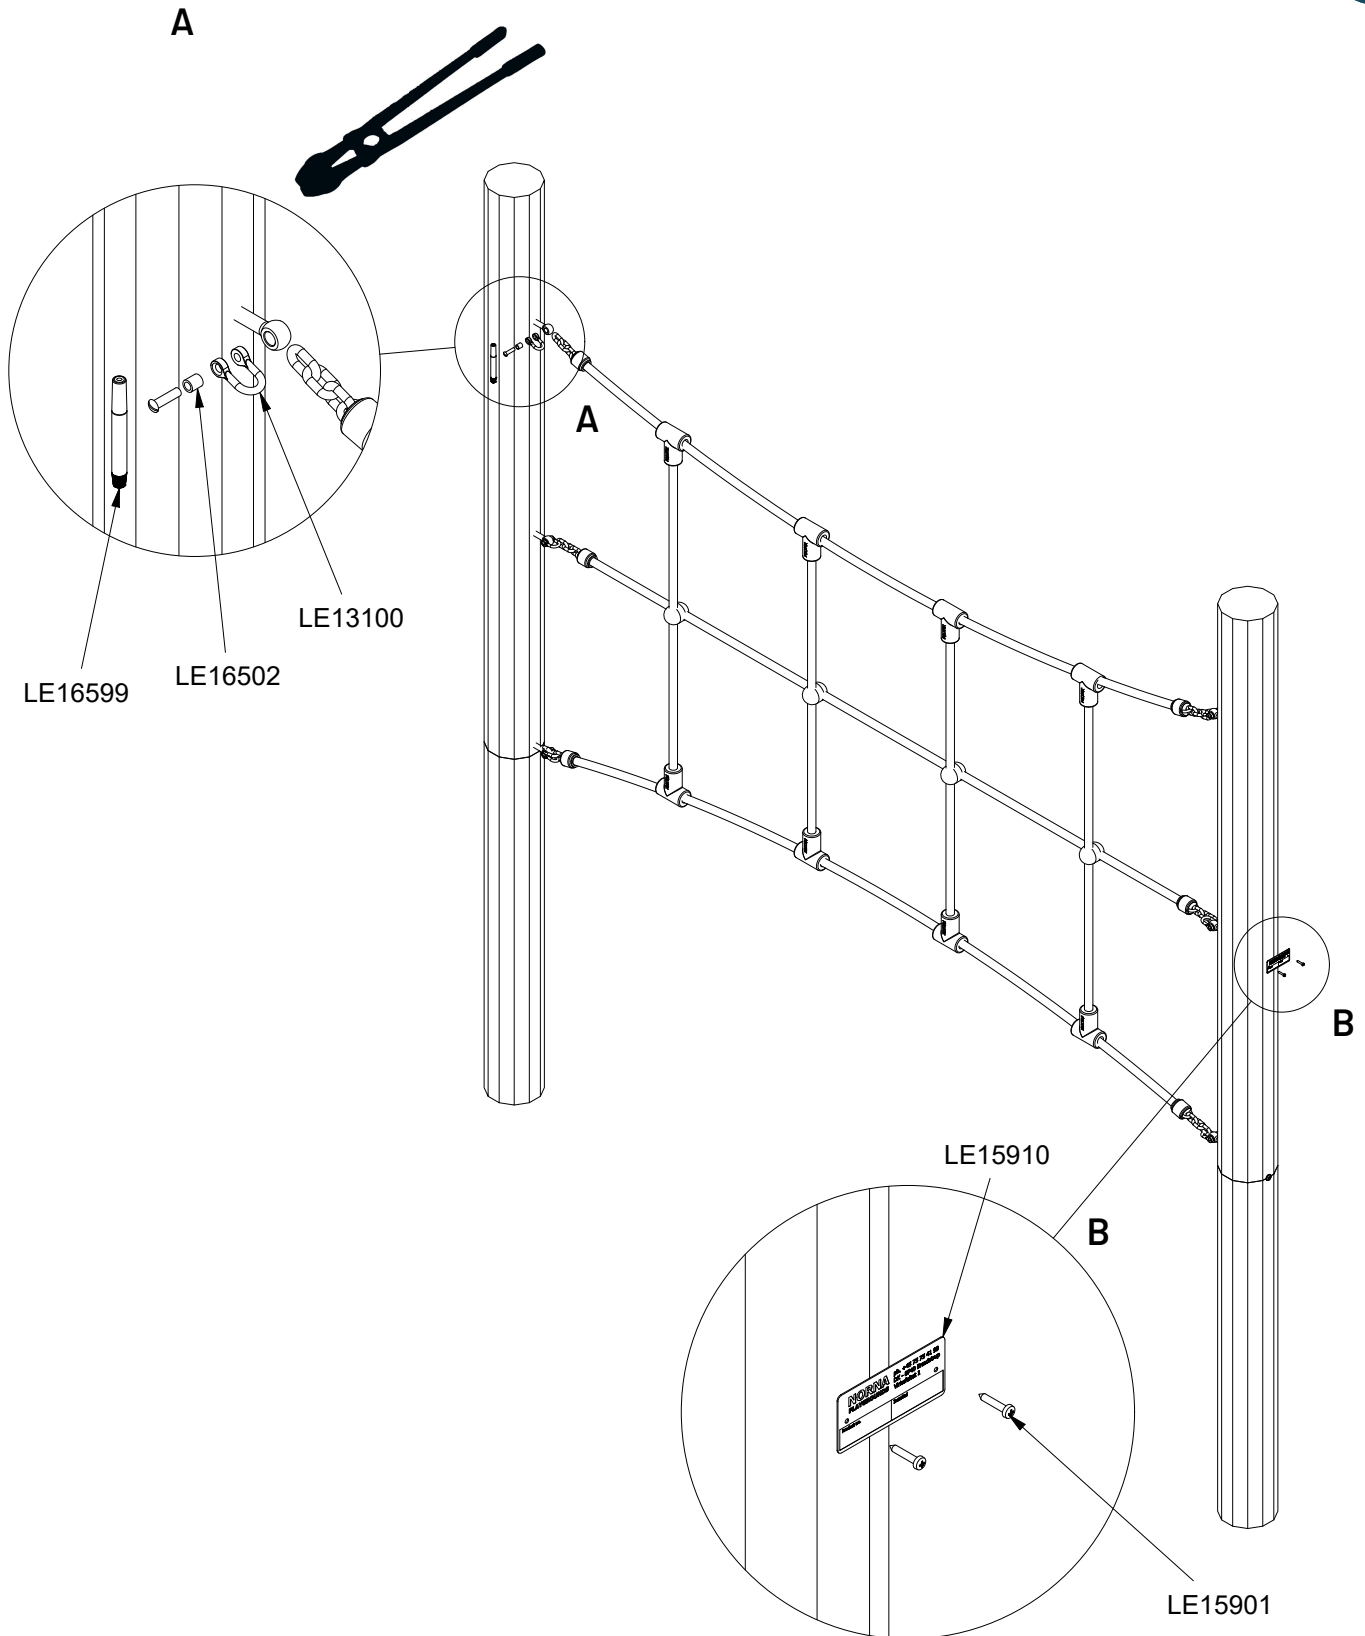

N3119U
N3119

1/5

N3119U
N3119

2/5

2

1h

14 m²

5,1 x 3,1 x 1,3 m

Parts List

QTY	PART NO	DESCRIP.
2	D12155	Ø10/12, Assembled
1	S22534	Taifun

N3119U
N3119

4/5

Parts List		
QTY	PART NO	DESCRIP.
2	D12155	Ø10/12, Assembled
6	LE13100	Shackle
2	LE15901	3x16, PH
1	LE15910	Name tag
6	LE16502	Spacer 6mm
1	LE16599	Sealtite 970 1,5ml
1	S22534	Taifun