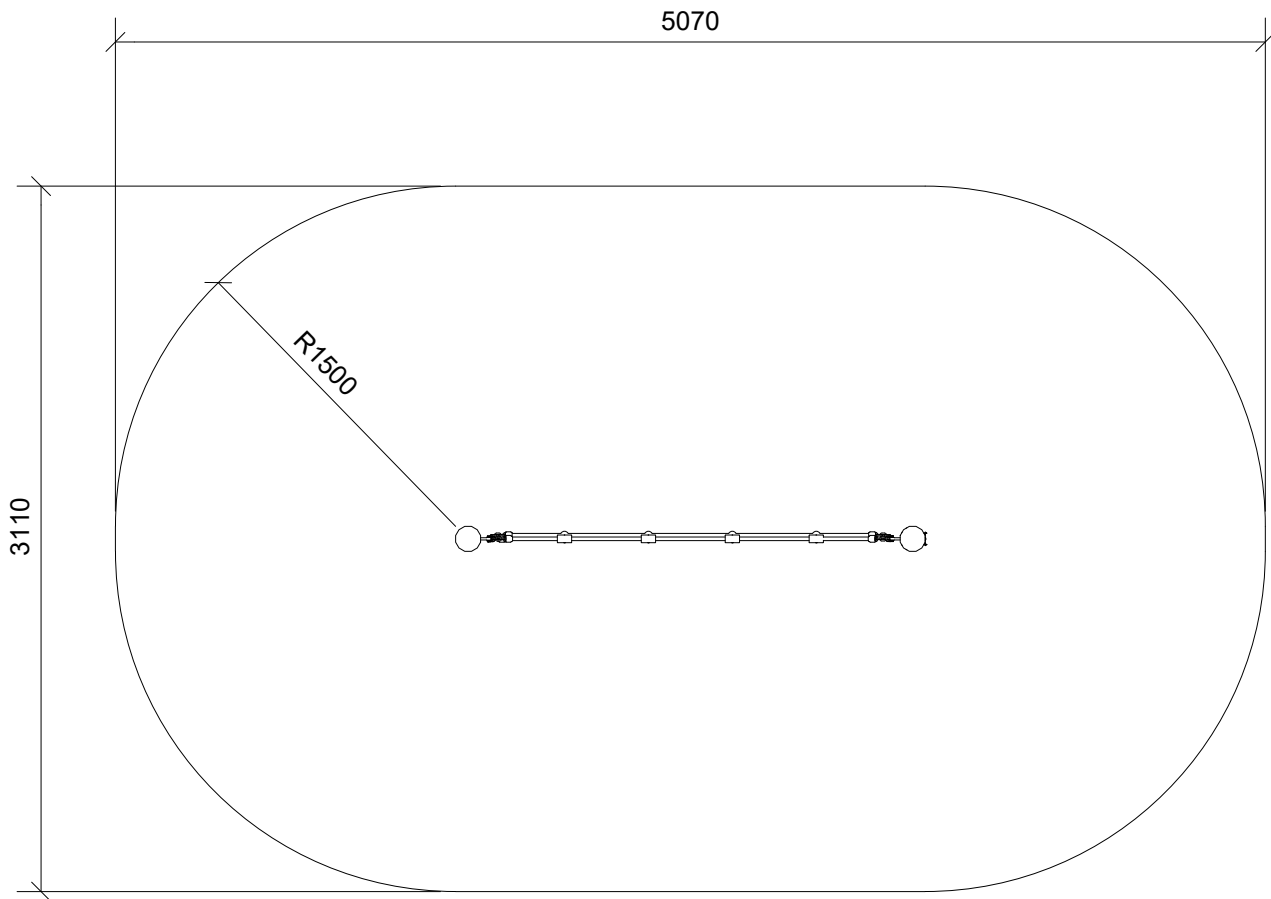

N3119U
N3119

1/5

N3119U
N3119

2/5

2

1h

14 m²

5,1 x 3,1 x 1,3 m

Parts List

QTY	PART NO	DESCRIP.
2	D12155	Ø10/12, Assembled
1	S22534	Taifun

N3119U
N3119

4/5

Parts List		
QTY	PART NO	DESCRIP.
2	D12155	Ø10/12, Assembled
6	LE13100	Shackle
2	LE15901	3x16, PH
1	LE15910	Name tag
6	LE16502	Spacer 6mm
1	LE16599	Sealtite 970 1,5ml
1	S22534	Taifun