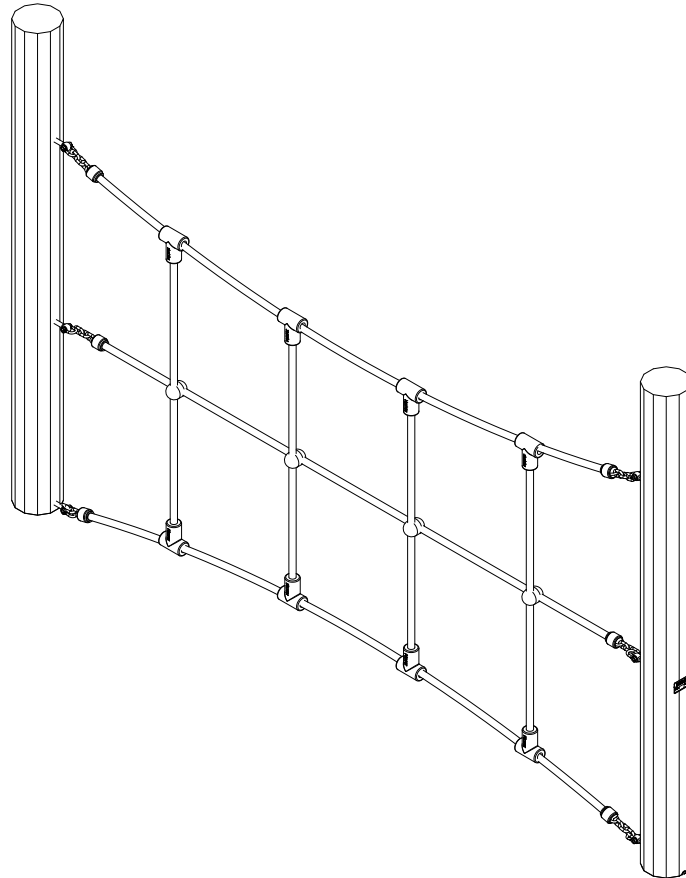

N3119U
N3119

1/5

N3119U
N3119

2/5

2

1h

14 m²

5,1 x 3,1 x 1,3 m

Parts List

QTY	PART NO	DESCRIP.
2	D12155	Ø10/12, Assembled
1	S22534	Taifun

N3119U
N3119

4/5

Parts List		
QTY	PART NO	DESCRIP.
2	D12155	Ø10/12, Assembled
6	LE13100	Shackle
2	LE15901	3x16, PH
1	LE15910	Name tag
6	LE16502	Spacer 6mm
1	LE16599	Sealtite 970 1,5ml
1	S22534	Taifun