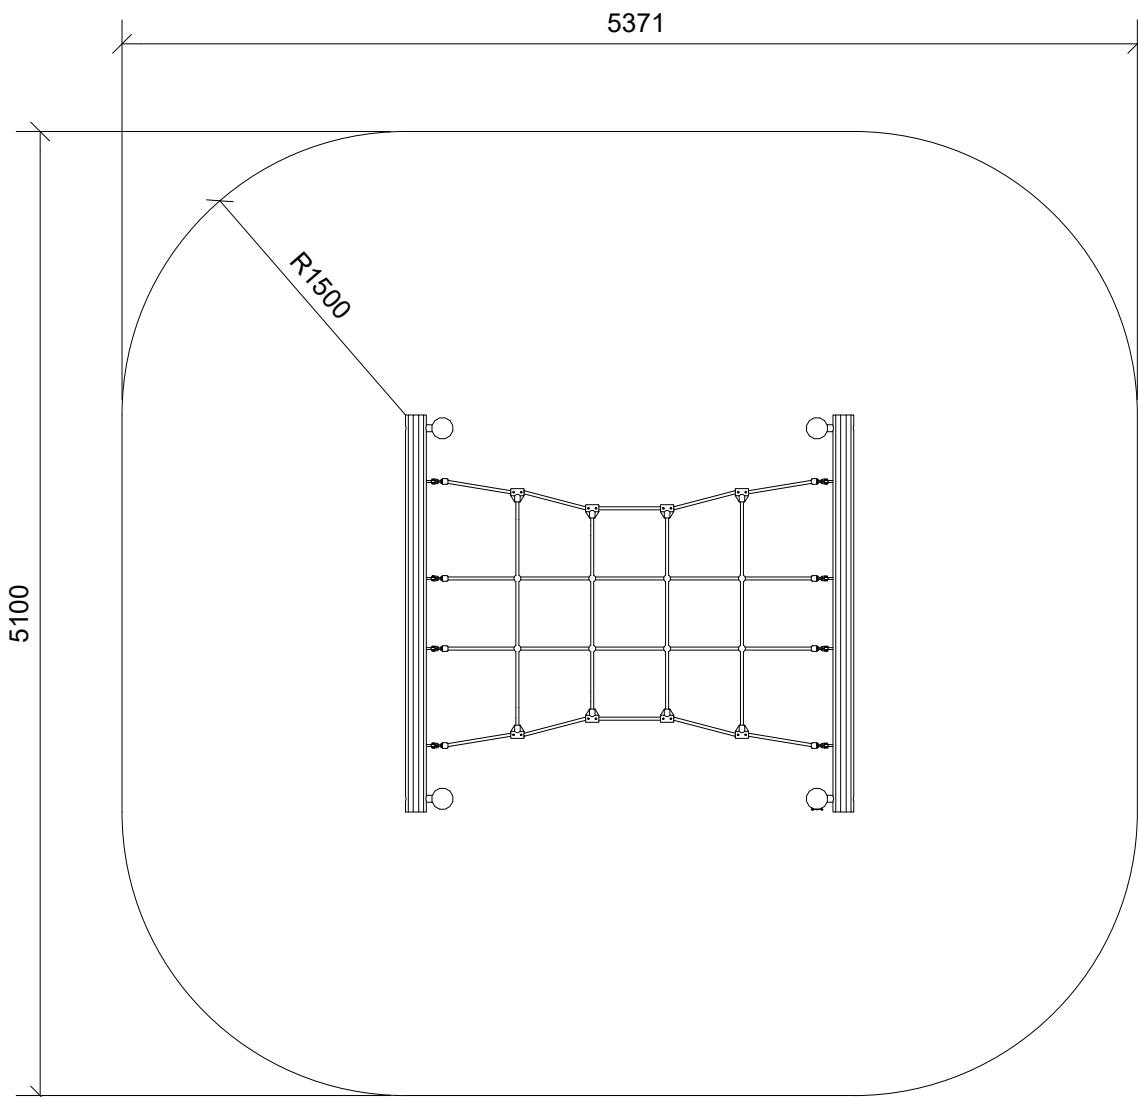

N3210U  
N3210

1/5

# N3210U N3210

2

2h

25,8 m<sup>2</sup>

5,4 x 5,1 x 0,45 m

~79 kg

~0,15 m<sup>3</sup>

Ø10/12 x 210 cm

19 kg

Parts List

QTY	PART NO	DESCRIP.
1	S22532	Taifun
4	RS00675	Ø100/120
2	D12158	Ø100-120mm, Assembled

Parts List

QTY	PART NO	DESCRIP.
2	D12158	Ø100-120mm, Assembled
8	L1101	M16 sleeve nut
4	L1102	M16 Threaded rod
4	L1103	Ø37mm
8	LE13100	Shackle
2	LE15901	3x16, PH
1	LE15910	Name tag
8	LE16502	Spacer 6mm
3	LE16599	Sealtite 970 1,5ml
4	RS00675	Ø100/120
1	S22532	Taifun