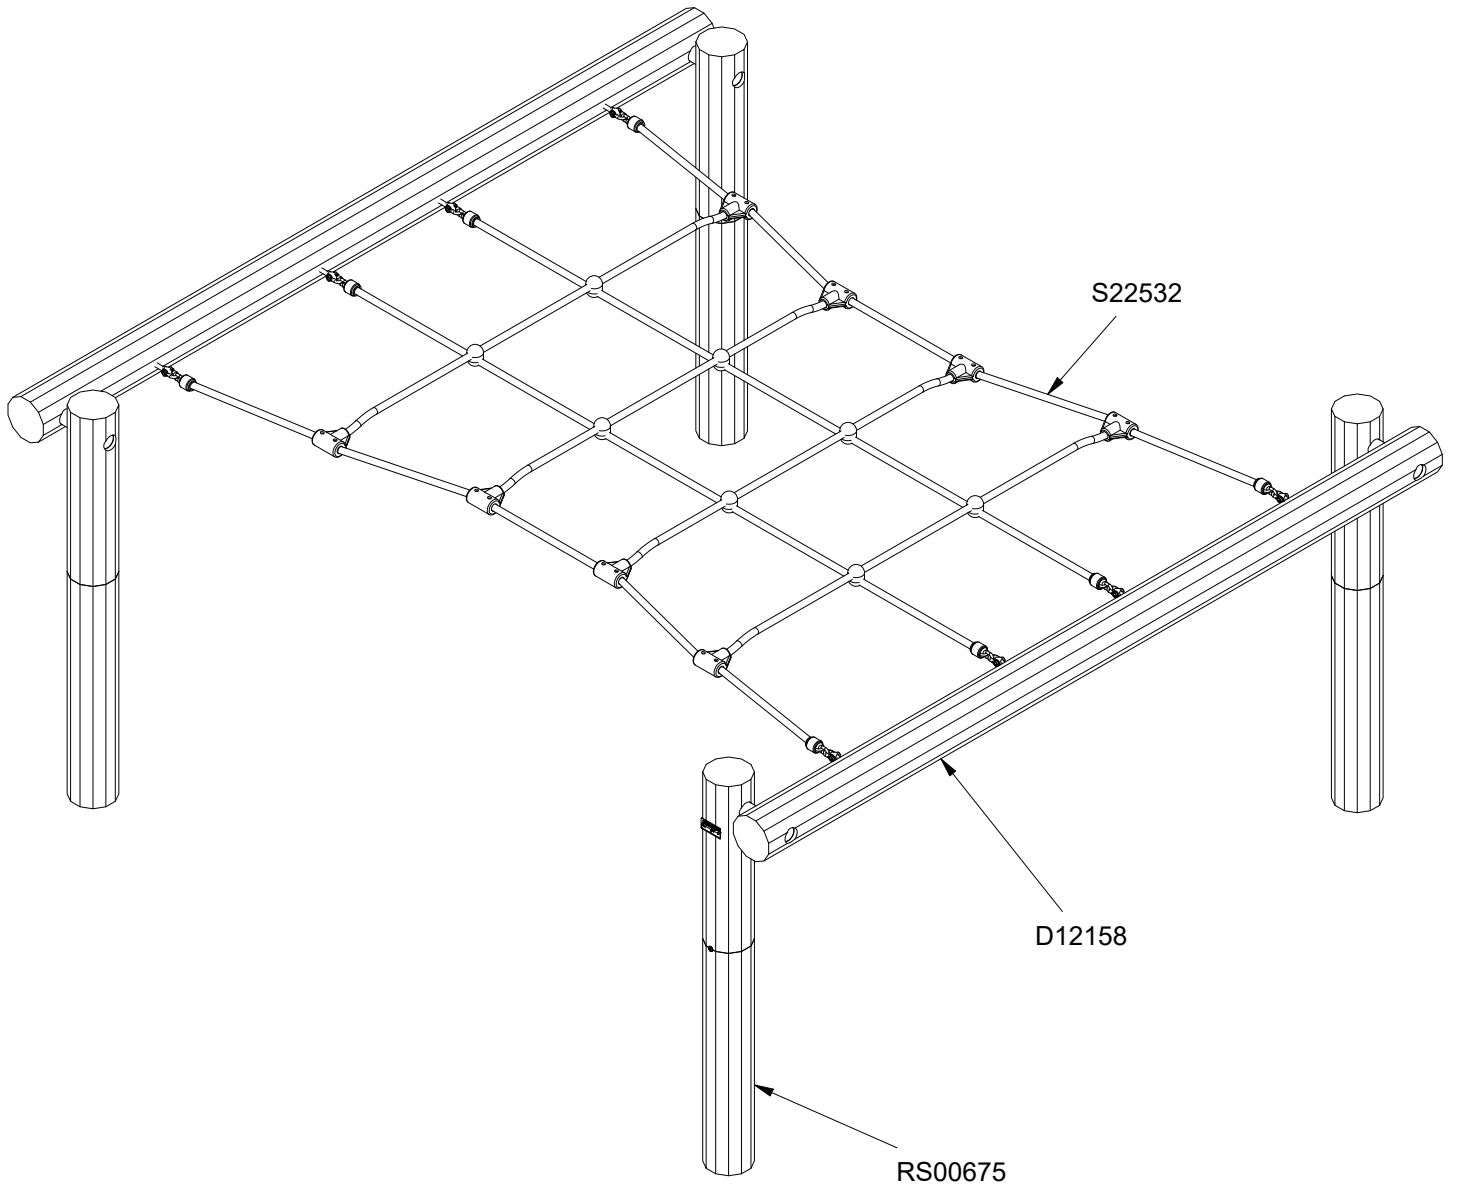

# N3210U N3210

2

2h

25,8 m<sup>2</sup>

5,4 x 5,1 x 0,45 m

~79 kg

~0,15 m<sup>3</sup>

Ø10/12 x 210 cm

19 kg

Parts List

QTY	PART NO	DESCRIP.
1	S22532	Taifun
4	RS00675	Ø100/120
2	D12158	Ø100-120mm, Assembled

Parts List

QTY	PART NO	DESCRIP.
2	D12158	Ø100-120mm, Assembled
8	L1101	M16 sleeve nut
4	L1102	M16 Threaded rod
4	L1103	Ø37mm
8	LE13100	Shackle
2	LE15901	3x16, PH
1	LE15910	Name tag
8	LE16502	Spacer 6mm
3	LE16599	Sealtite 970 1,5ml
4	RS00675	Ø100/120
1	S22532	Taifun