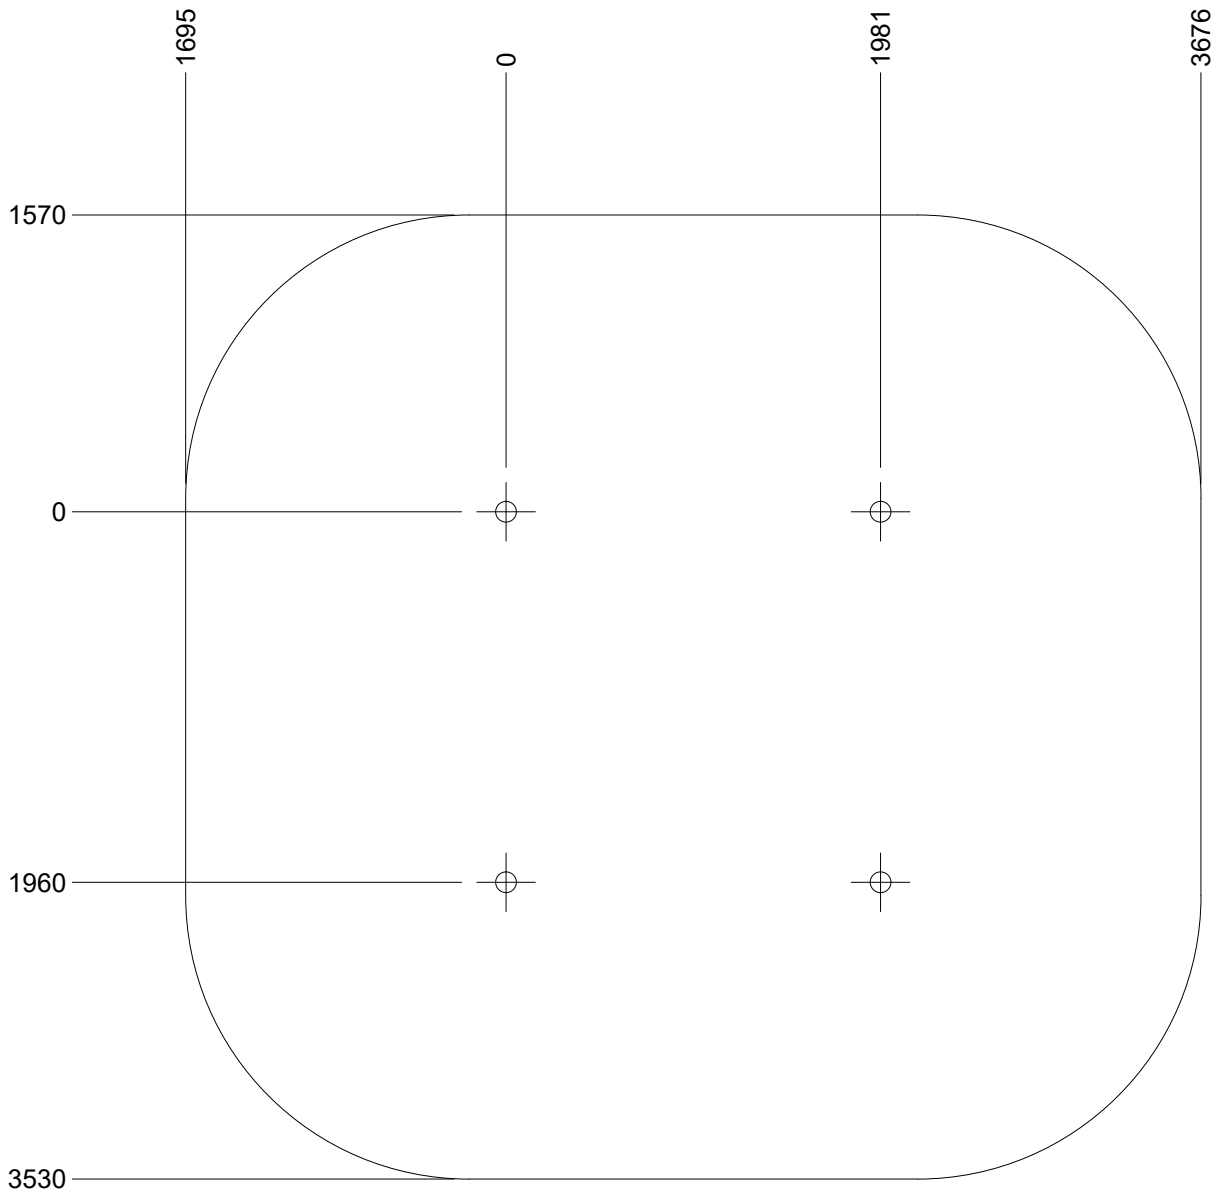

# N3210U N3210

2

2h

25,8 m<sup>2</sup>

5,4 x 5,1 x 0,45 m

~79 kg

~0,15 m<sup>3</sup>

Ø10/12 x 210 cm

19 kg

Parts List

QTY	PART NO	DESCRIP.
1	S22532	Taifun
4	RS00675	Ø100/120
2	D12158	Ø100-120mm, Assembled

Parts List

QTY	PART NO	DESCRIP.
2	D12158	Ø100-120mm, Assembled
8	L1101	M16 sleeve nut
4	L1102	M16 Threaded rod
4	L1103	Ø37mm
8	LE13100	Shackle
2	LE15901	3x16, PH
1	LE15910	Name tag
8	LE16502	Spacer 6mm
3	LE16599	Sealtite 970 1,5ml
4	RS00675	Ø100/120
1	S22532	Taifun