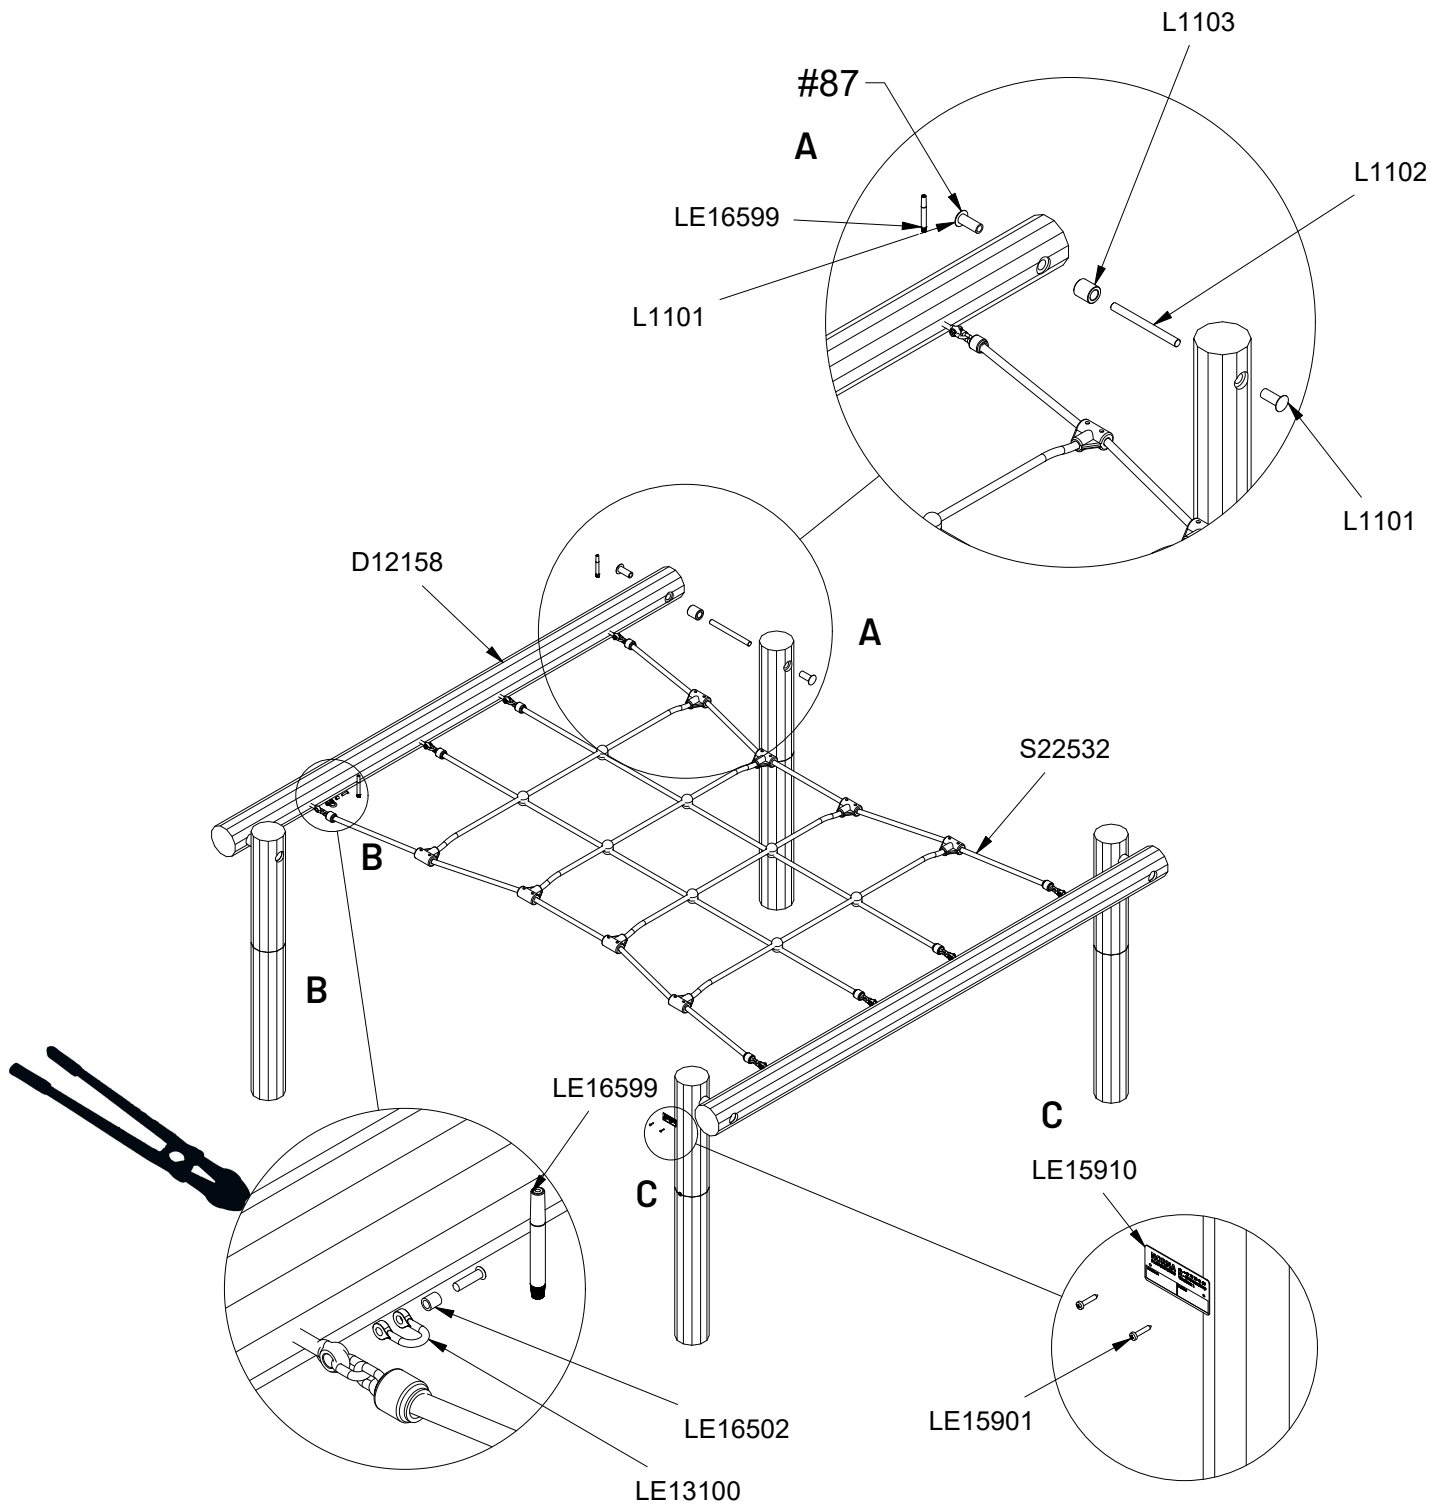

# N3210U N3210

2

2h

25,8 m<sup>2</sup>

5,4 x 5,1 x 0,45 m

~79 kg

~0,15 m<sup>3</sup>

Ø10/12 x 210 cm

19 kg

Parts List

QTY	PART NO	DESCRIP.
1	S22532	Taifun
4	RS00675	Ø100/120
2	D12158	Ø100-120mm, Assembled

Parts List

QTY	PART NO	DESCRIP.
2	D12158	Ø100-120mm, Assembled
8	L1101	M16 sleeve nut
4	L1102	M16 Threaded rod
4	L1103	Ø37mm
8	LE13100	Shackle
2	LE15901	3x16, PH
1	LE15910	Name tag
8	LE16502	Spacer 6mm
3	LE16599	Sealtite 970 1,5ml
4	RS00675	Ø100/120
1	S22532	Taifun