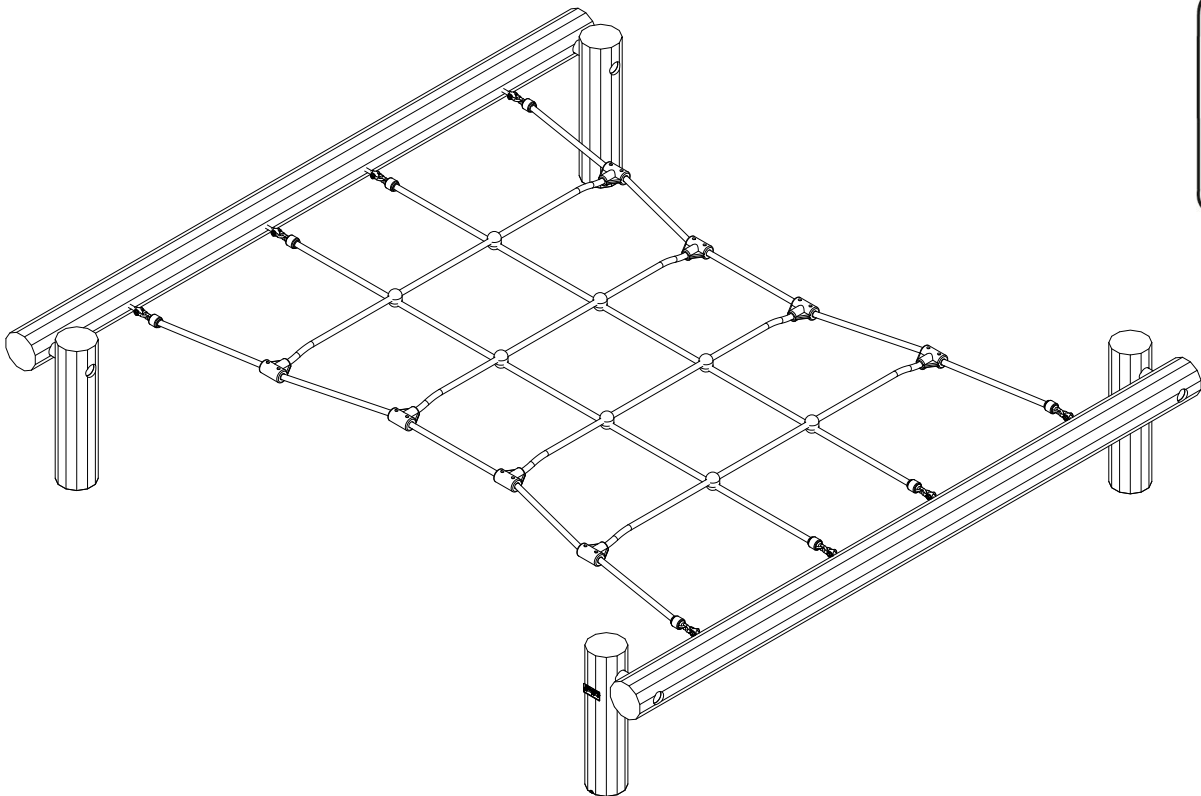

N3210U  
N3210

1/5

# N3210U N3210

2

2h

25,8 m<sup>2</sup>

5,4 x 5,1 x 0,45 m

~79 kg

~0,15 m<sup>3</sup>

Ø10/12 x 210 cm

19 kg

Parts List

QTY	PART NO	DESCRIP.
1	S22532	Taifun
4	RS00675	Ø100/120
2	D12158	Ø100-120mm, Assembled

Parts List

QTY	PART NO	DESCRIP.
2	D12158	Ø100-120mm, Assembled
8	L1101	M16 sleeve nut
4	L1102	M16 Threaded rod
4	L1103	Ø37mm
8	LE13100	Shackle
2	LE15901	3x16, PH
1	LE15910	Name tag
8	LE16502	Spacer 6mm
3	LE16599	Sealtite 970 1,5ml
4	RS00675	Ø100/120
1	S22532	Taifun