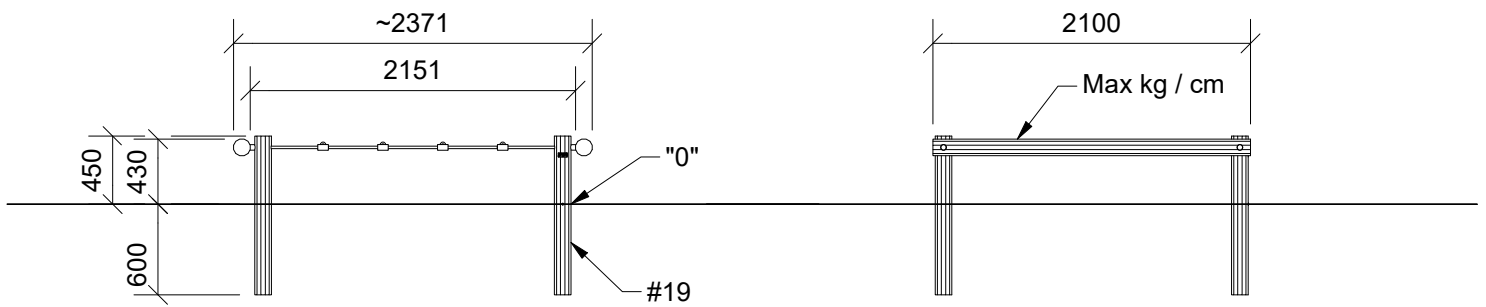

# N3210U N3210

2

2h

25,8 m<sup>2</sup>

5,4 x 5,1 x 0,45 m

~79 kg

~0,15 m<sup>3</sup>

Ø10/12 x 210 cm

19 kg

Parts List

QTY	PART NO	DESCRIP.
1	S22532	Taifun
4	RS00675	Ø100/120
2	D12158	Ø100-120mm, Assembled

Parts List

QTY	PART NO	DESCRIP.
2	D12158	Ø100-120mm, Assembled
8	L1101	M16 sleeve nut
4	L1102	M16 Threaded rod
4	L1103	Ø37mm
8	LE13100	Shackle
2	LE15901	3x16, PH
1	LE15910	Name tag
8	LE16502	Spacer 6mm
3	LE16599	Sealtite 970 1,5ml
4	RS00675	Ø100/120
1	S22532	Taifun