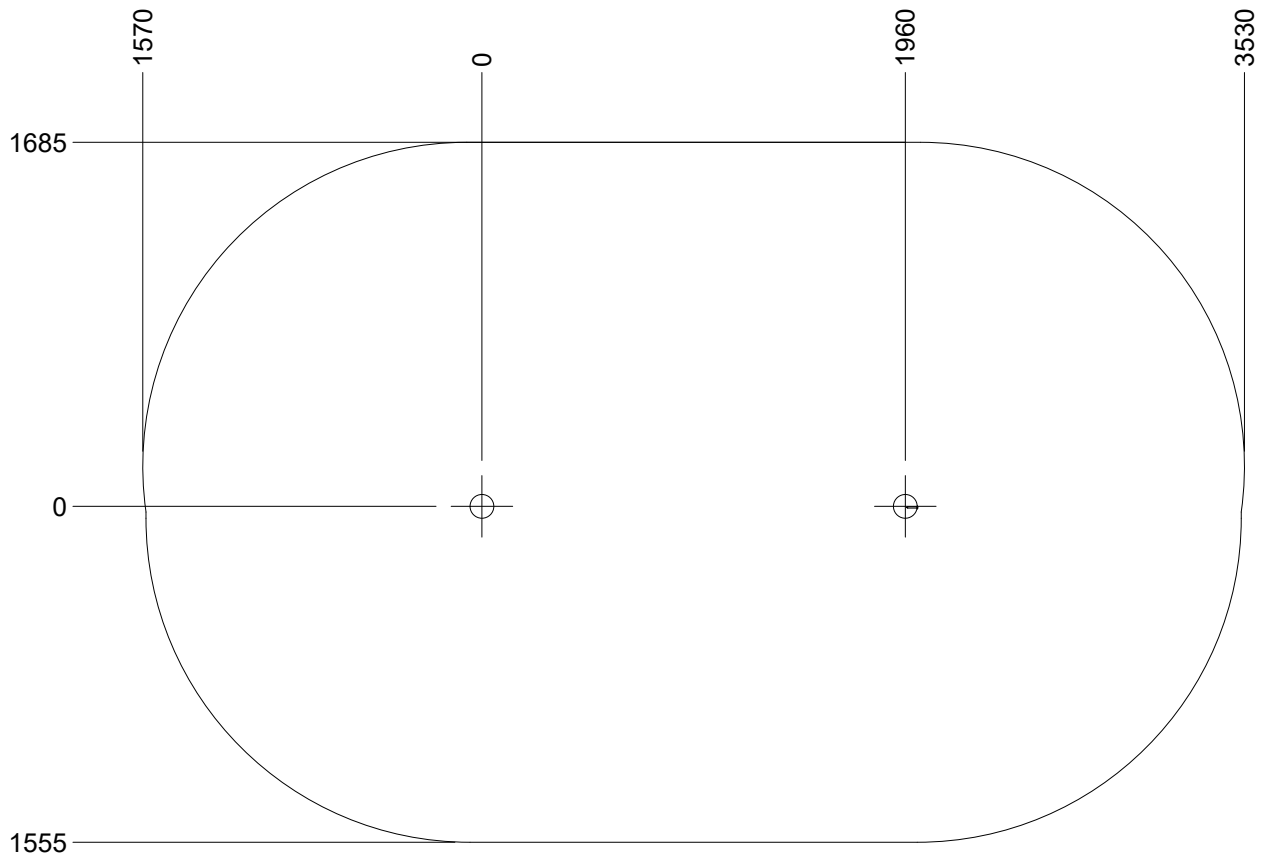

N3222U
N3222

1/5

N3222U
N3222

2/5

2

2,5h

14,5 m²

5,1 x 3,2 x 0,5 m

Parts List		
QTY	PART NO	DESCRIP.
2	RS00675	Ø100/120
1	RS10034	Ø100-120-2100mm

Parts List

QTY	PART NO	DESCRIP.
4	L1101	M16 sleeve nut
2	L1102	M16 Threaded rod
2	L1103	Ø37mm
2	LE15901	3x16, PH
1	LE15910	Name tag
1	LE16320	6x50 Dh
1	LE16599	Sealtite 970 1,5ml
2	RS00675	Ø100/120
1	RS10034	Ø100-120-2100mm