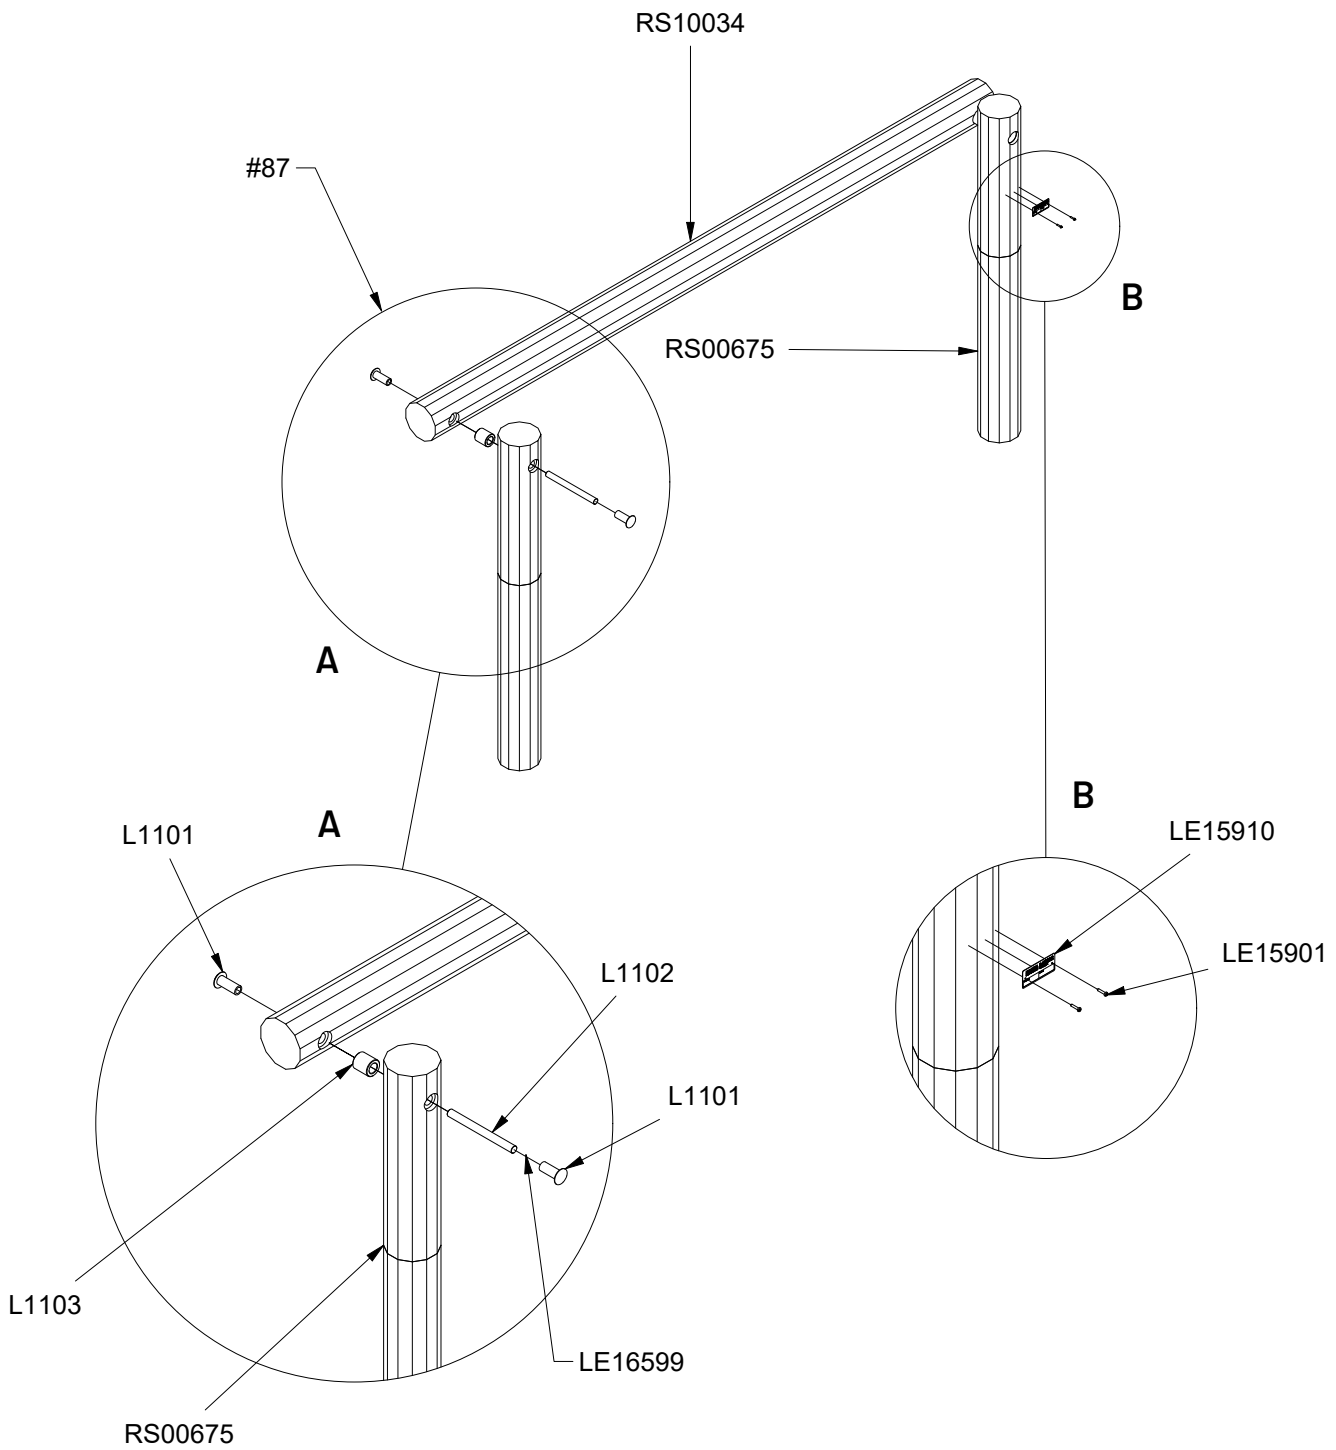

N3222U
N3222

1/5

N3222U
N3222

2/5

2

2,5h

14,5 m²

5,1 x 3,2 x 0,5 m

Parts List		
QTY	PART NO	DESCRIP.
2	RS00675	Ø100/120
1	RS10034	Ø100-120-2100mm

Parts List

QTY	PART NO	DESCRIP.
4	L1101	M16 sleeve nut
2	L1102	M16 Threaded rod
2	L1103	Ø37mm
2	LE15901	3x16, PH
1	LE15910	Name tag
1	LE16320	6x50 Dh
1	LE16599	Sealtite 970 1,5ml
2	RS00675	Ø100/120
1	RS10034	Ø100-120-2100mm