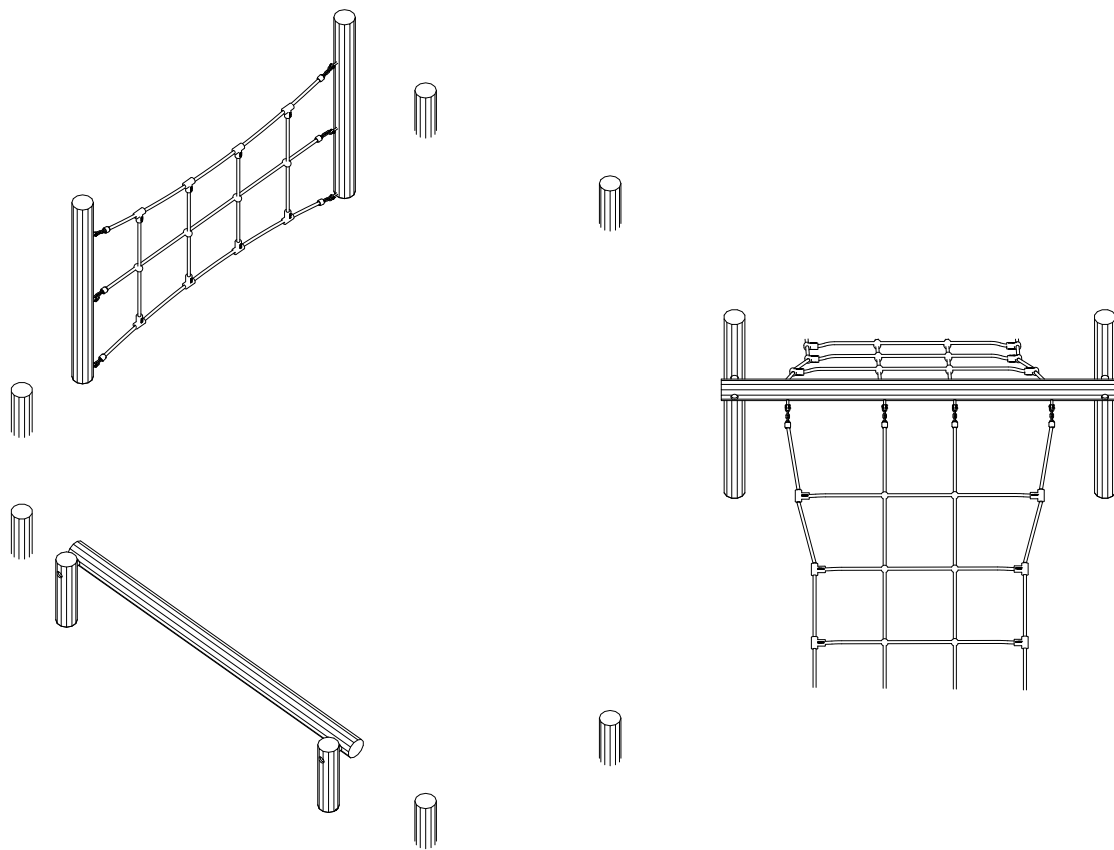

N9019U  
N9019

1/4

N9019U  
N9019

2

11h

54 m<sup>2</sup>

8,85 x 8,5 x 1,3 m

~226 kg

~0,46 m<sup>3</sup>

Ø10/12x 210 cm

19,2 kg

N9019U  
N9019

N3117U  
N3117

1/5

N3117U  
N3117

2

3h

22,9 m<sup>2</sup>

5,6 x 5,1 x 1,3 m

~91 kg

~0,08 m<sup>3</sup>

Ø10/12 x 210 cm

19,4 kg

Parts List		
QTY	PART NO	DESCRIP.
1	D12123	Ø100-120mm, Assembled
2	RS00639	Ø100-120
2	RS00640	Ø100-120
2	S22533	Taifun