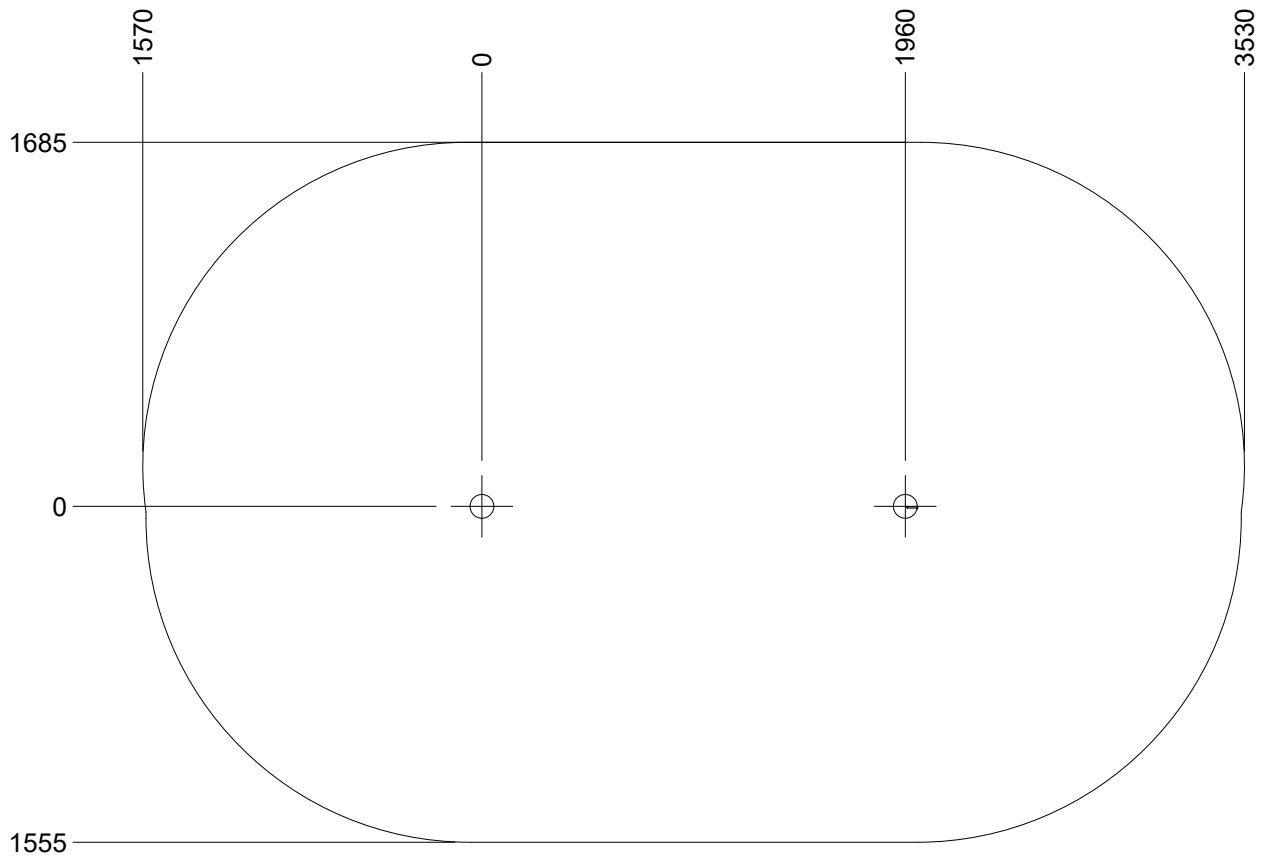

N9019U  
N9019

1/4

N9019U  
N9019

2

11h

54 m<sup>2</sup>

8,85 x 8,5 x 1,3 m

~226 kg

~0,46 m<sup>3</sup>

Ø10/12x 210 cm

19,2 kg

N9019U  
N9019

N3117U  
N3117

1/5

N3117U  
N3117

2

Parts List

QTY	PART NO	DESCRIP.
2	RS00675	Ø100/120
1	RS10034	Ø100-120-2100mm

Parts List

QTY	PART NO	DESCRIP.
4	L1101	M16 sleeve nut
2	L1102	M16 Threaded rod
2	L1103	Ø37mm
2	LE15901	3x16, PH
1	LE15910	Name tag
1	LE16320	6x50 Dh
1	LE16599	Sealtite 970 1,5ml
2	RS00675	Ø100/120
1	RS10034	Ø100-120-2100mm