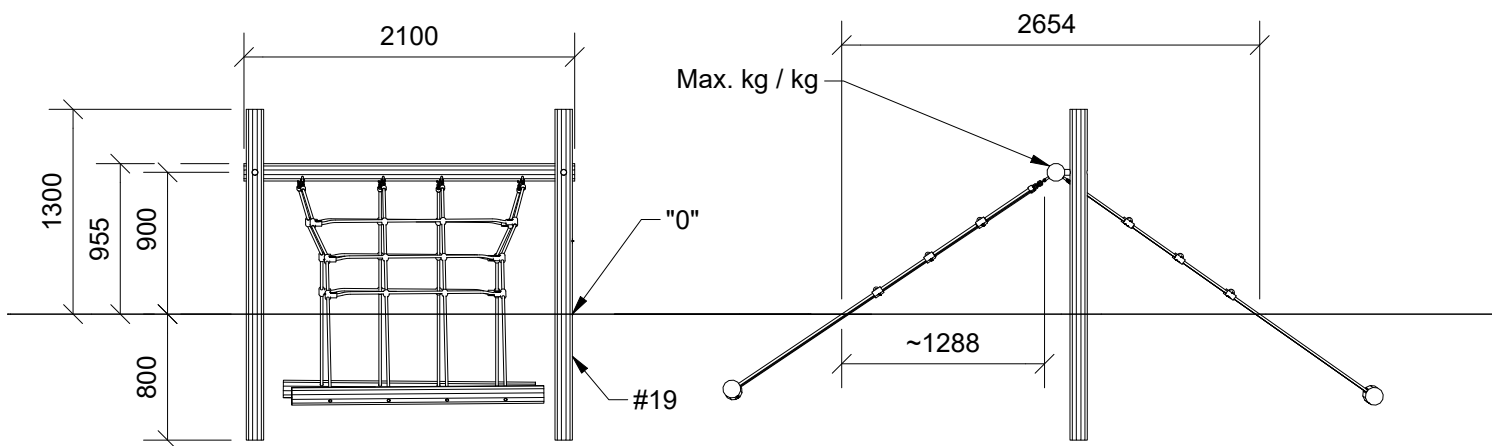

N9019U  
N9019

1/4

N9019U  
N9019

2

11h

54 m<sup>2</sup>

8,85 x 8,5 x 1,3 m

~226 kg

~0,46 m<sup>3</sup>

Ø10/12x 210 cm

19,2 kg

N9019U  
N9019

N3117U  
N3117

1/5

N3117U  
N3117

2

3h

22,9 m<sup>2</sup>

5,6 x 5,1 x 1,3 m

~91 kg

~0,08 m<sup>3</sup>

Ø10/12 x 210 cm

19,4 kg

Parts List		
QTY	PART NO	DESCRIP.
1	D12123	Ø100-120mm, Assembled
2	RS00639	Ø100-120
2	RS00640	Ø100-120
2	S22533	Taifun

N3119U  
N3119

1/5

N3119U  
N3119

2/5

2

1h

14 m<sup>2</sup>

5,1 x 3,1 x 1,3 m