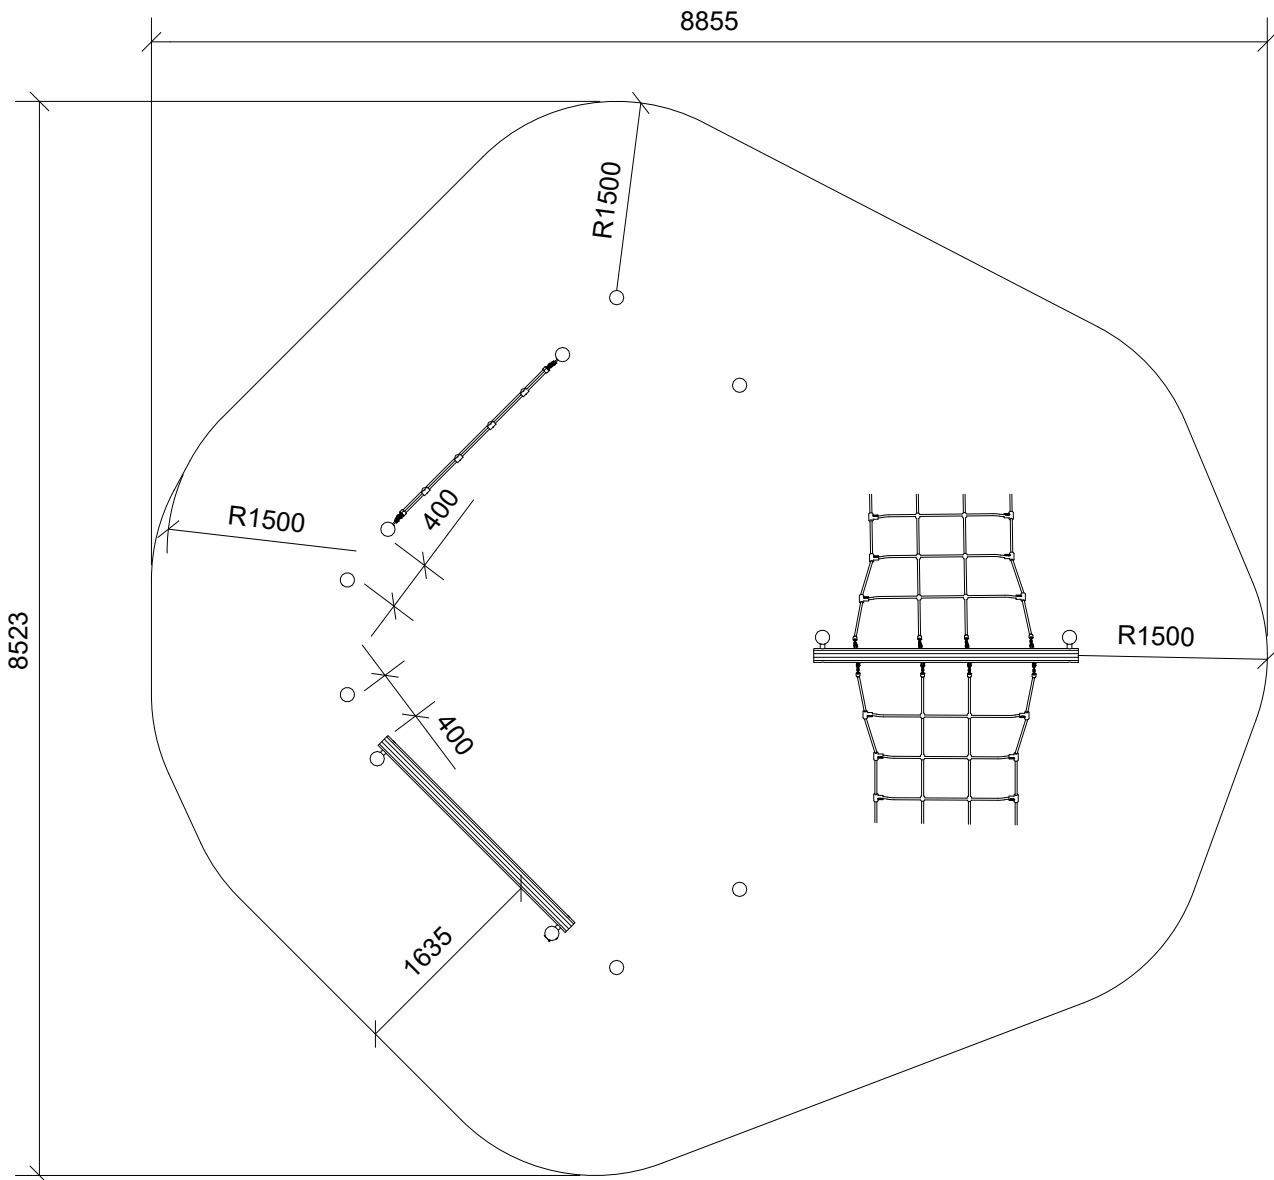

N9019U  
N9019

1/4

N9019U  
N9019

2

11h

54 m<sup>2</sup>

8,85 x 8,5 x 1,3 m

~226 kg

~0,46 m<sup>3</sup>

Ø10/12x 210 cm

19,2 kg

N9019U  
N9019

N3117U  
N3117

1/5

N3117U  
N3117

2

3h

22,9 m<sup>2</sup>

5,6 x 5,1 x 1,3 m

~91 kg

~0,08 m<sup>3</sup>

Ø10/12 x 210 cm

19,4 kg

Parts List		
QTY	PART NO	DESCRIP.
1	D12123	Ø100-120mm, Assembled
2	RS00639	Ø100-120
2	RS00640	Ø100-120
2	S22533	Taifun

Parts List

QTY	PART NO	DESCRIP.
2	RS00675	Ø100/120
1	RS10034	Ø100-120-2100mm

Parts List

QTY	PART NO	DESCRIP.
4	L1101	M16 sleeve nut
2	L1102	M16 Threaded rod
2	L1103	Ø37mm
2	LE15901	3x16, PH
1	LE15910	Name tag
1	LE16320	6x50 Dh
1	LE16599	Sealtite 970 1,5ml
2	RS00675	Ø100/120
1	RS10034	Ø100-120-2100mm