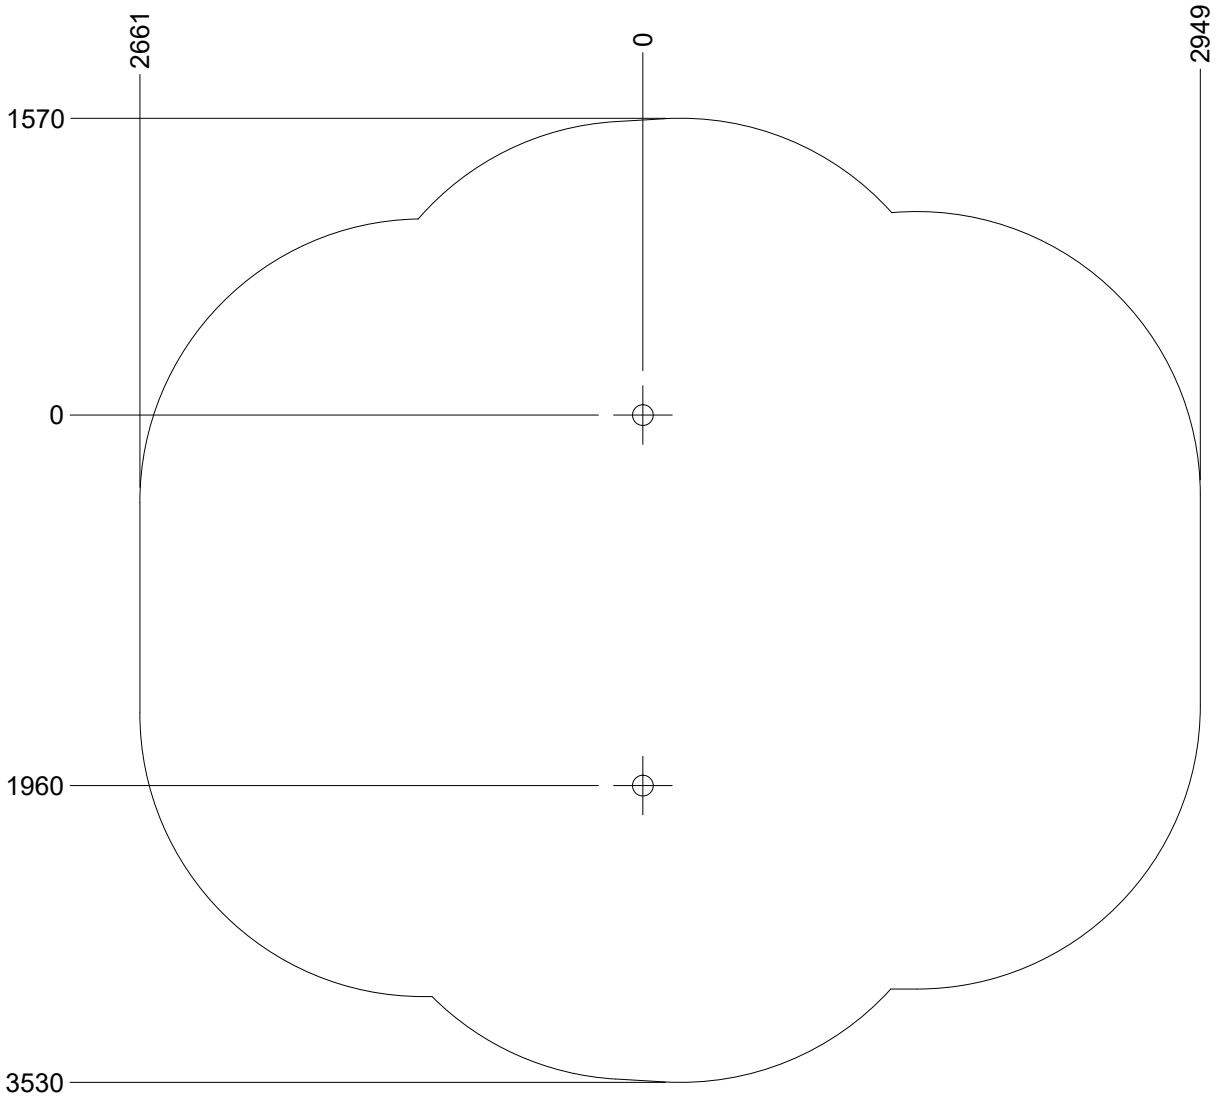

N3117U
N3117