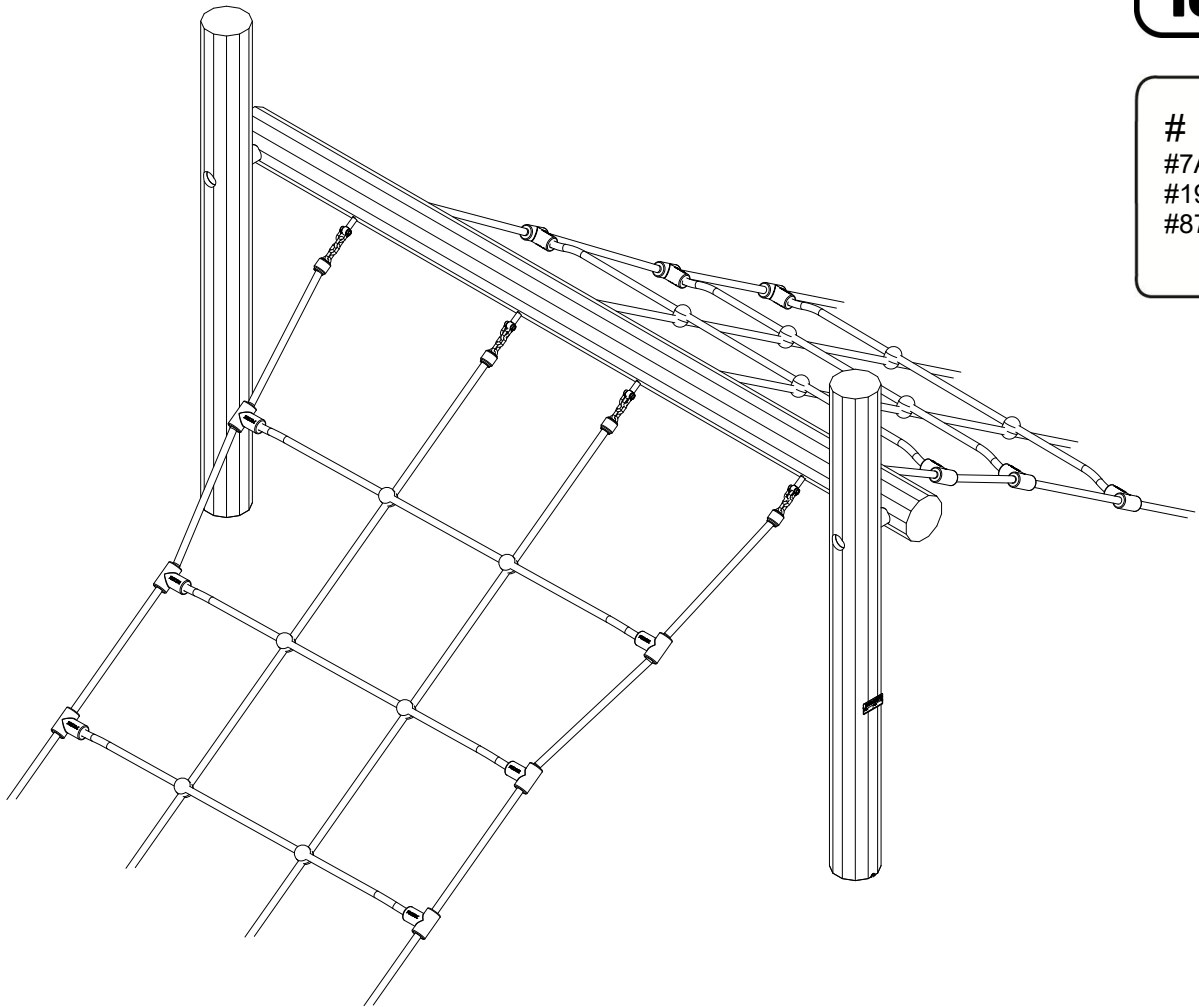

N9019U  
N9019

1/4

N9019U  
N9019

2

11h

54 m<sup>2</sup>

8,85 x 8,5 x 1,3 m

~226 kg

~0,46 m<sup>3</sup>

Ø10/12x 210 cm

19,2 kg

N9019U  
N9019

N3117U  
N3117

1/5

N3117U  
N3117

2

3h

22,9 m<sup>2</sup>

5,6 x 5,1 x 1,3 m

~91 kg

~0,08 m<sup>3</sup>

Ø10/12 x 210 cm

19,4 kg

Parts List		
QTY	PART NO	DESCRIP.
1	D12123	Ø100-120mm, Assembled
2	RS00639	Ø100-120
2	RS00640	Ø100-120
2	S22533	Taifun

N3117U  
N3117

N3117U  
N3117

Parts List		
QTY	PART NO	DESCRIP.
1	D12123	Ø100-120mm, Assembled
4	L1101	M16 sleeve nut
2	L1102	M16 Threaded rod
2	L1103	Ø37mm
8	LE13100	Shackle
2	LE15901	3x16, PH
1	LE15910	Name tag
8	LE16192	5x80mm
8	LE16502	Spacer 6mm
2	LE16599	Sealtite 970 1,5ml
2	RS00639	Ø100-120
2	RS00640	Ø100-120
2	S22533	Taifun