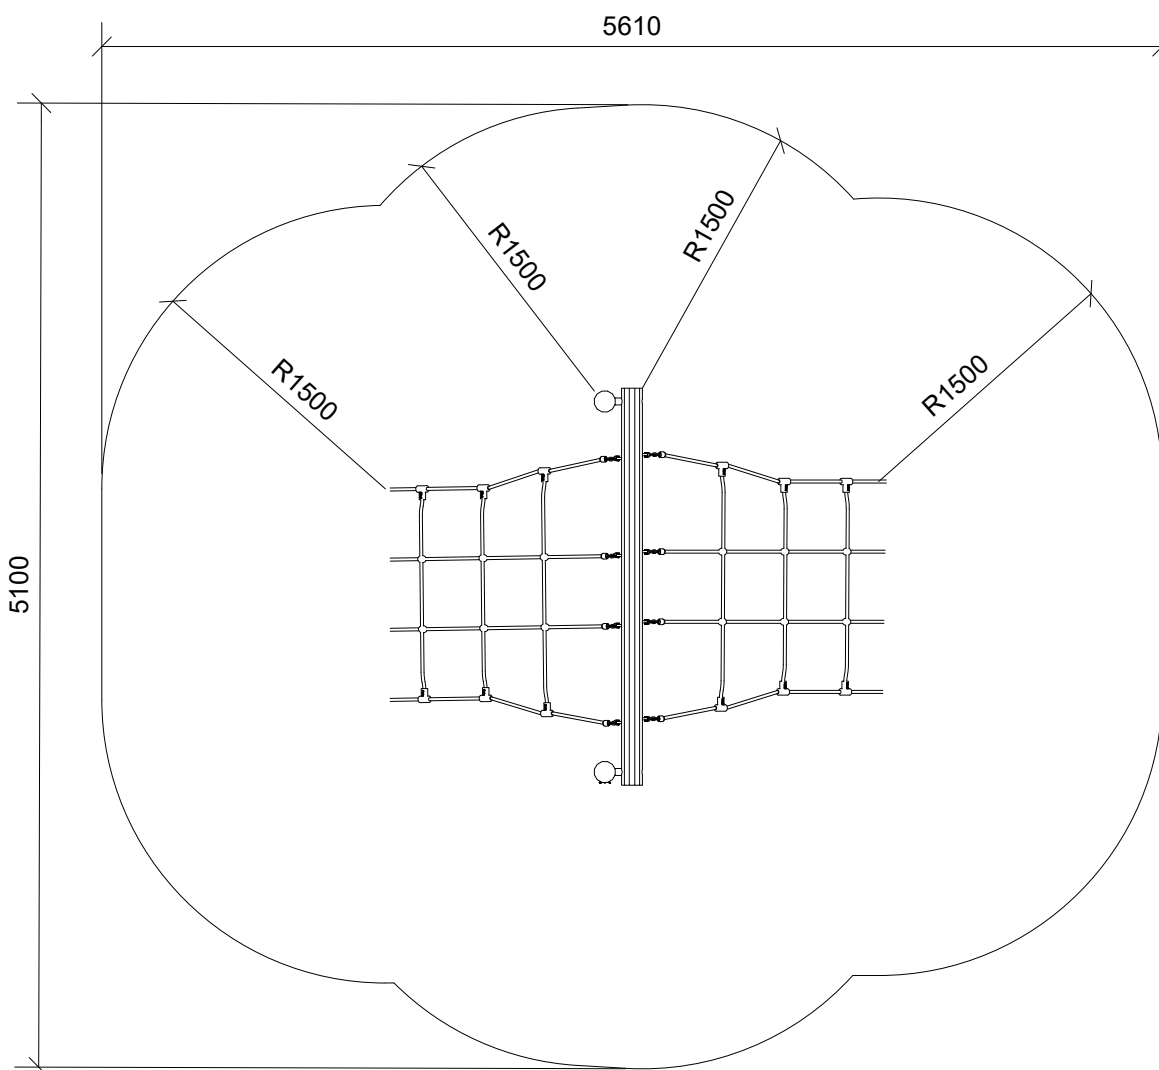

N9019U  
N9019

1/4

N9019U  
N9019

2

11h

54 m<sup>2</sup>

8,85 x 8,5 x 1,3 m

~226 kg

~0,46 m<sup>3</sup>

Ø10/12x 210 cm

19,2 kg

N9019U  
N9019

N3117U  
N3117

1/5

N3117U  
N3117

2

3h

22,9 m<sup>2</sup>

5,6 x 5,1 x 1,3 m

~91 kg

~0,08 m<sup>3</sup>

Ø10/12 x 210 cm

19,4 kg

Parts List		
QTY	PART NO	DESCRIP.
1	D12123	Ø100-120mm, Assembled
2	RS00639	Ø100-120
2	RS00640	Ø100-120
2	S22533	Taifun

N3222U  
N3222

1/5

N3222U  
N3222

2/5

2

2,5h

14,5 m<sup>2</sup>

5,1 x 3,2 x 0,5 m