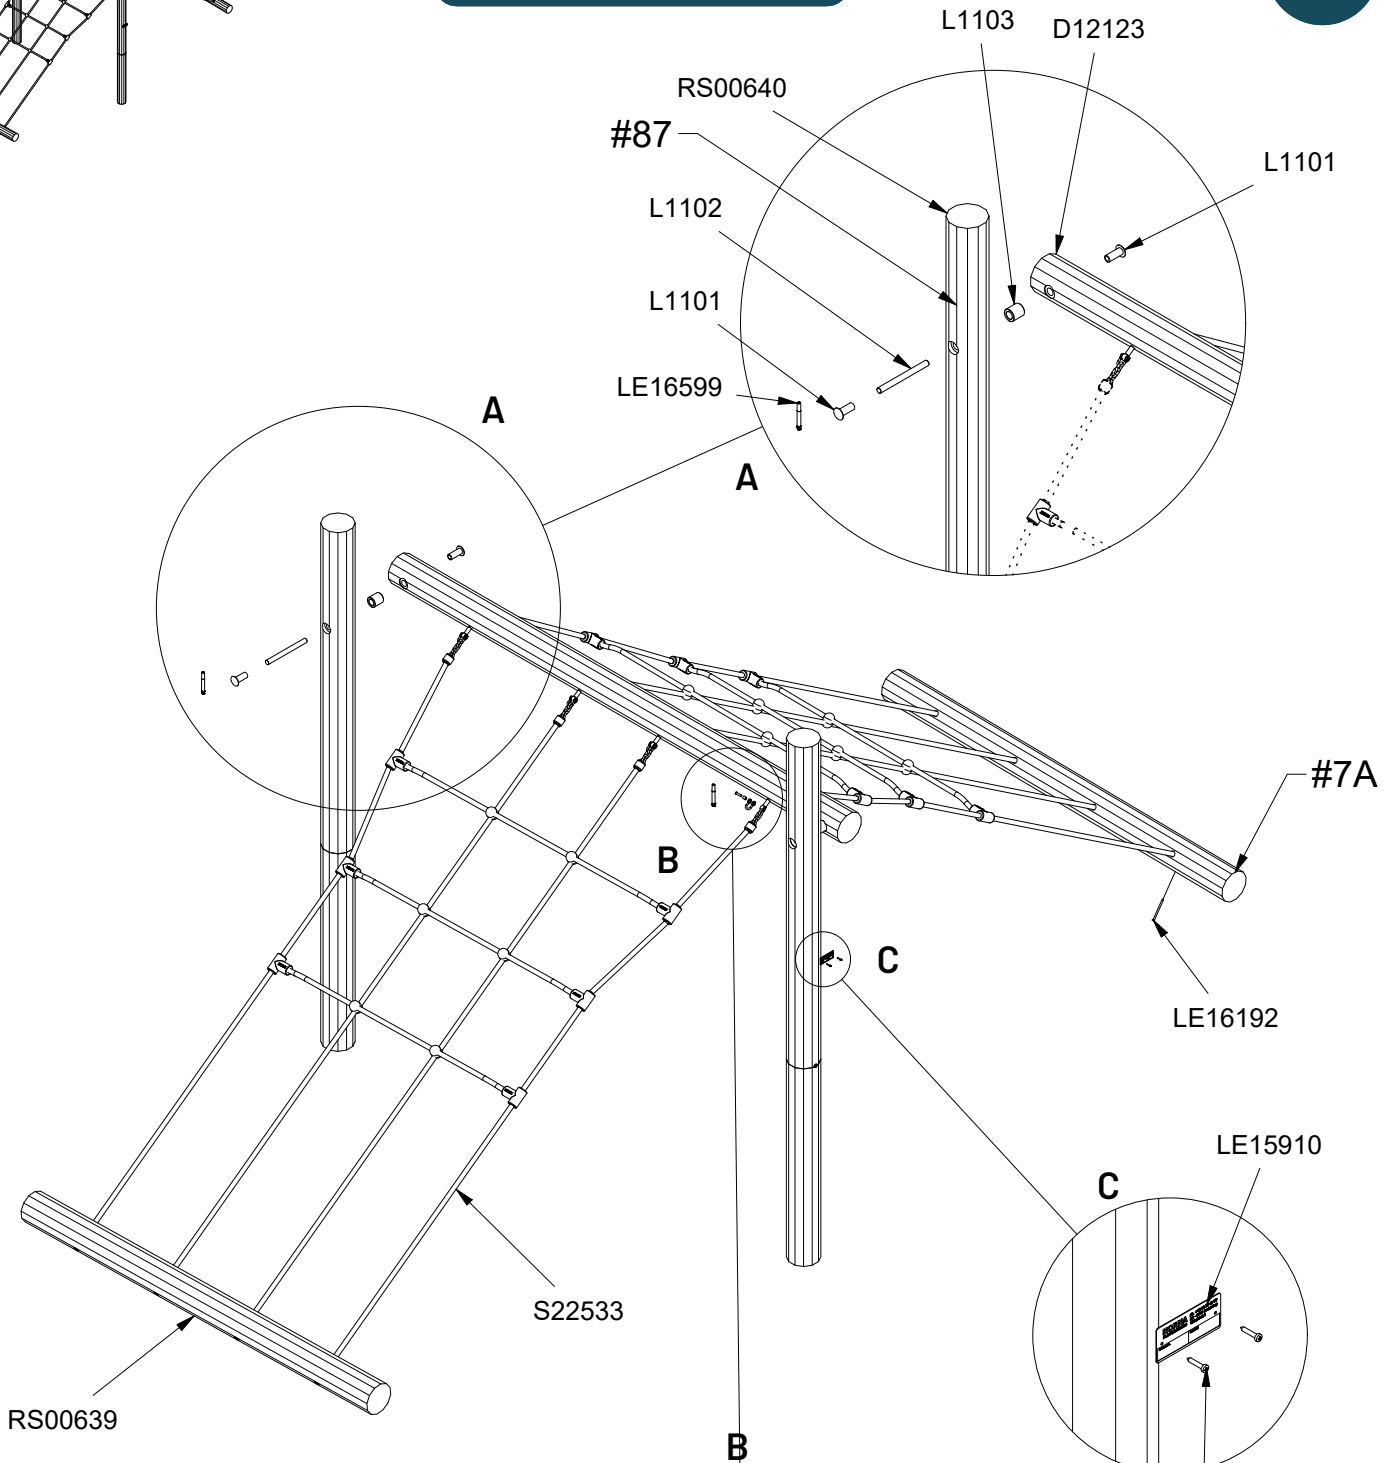

~0,46 m<sup>3</sup>

Ø10/12x 210 cm

19,2 kg

N9019U  
N9019

N3117U  
N3117

1/5

N3117U  
N3117

2

3h

22,9 m<sup>2</sup>

5,6 x 5,1 x 1,3 m

~91 kg

~0,08 m<sup>3</sup>

Ø10/12 x 210 cm

19,4 kg

Parts List		
QTY	PART NO	DESCRIP.
1	D12123	Ø100-120mm, Assembled
2	RS00639	Ø100-120
2	RS00640	Ø100-120
2	S22533	Taifun

N3117U  
N3117

N3117U  
N3117

Parts List		
QTY	PART NO	DESCRIP.
1	D12123	Ø100-120mm, Assembled
4	L1101	M16 sleeve nut
2	L1102	M16 Threaded rod
2	L1103	Ø37mm
8	LE13100	Shackle
2	LE15901	3x16, PH
1	LE15910	Name tag
8	LE16192	5x80mm
8	LE16502	Spacer 6mm
2	LE16599	Sealtite 970 1,5ml
2	RS00639	Ø100-120
2	RS00640	Ø100-120
2	S22533	Taifun

Parts List

QTY	PART NO	DESCRIP.
2	RS00675	Ø100/120
1	RS10034	Ø100-120-2100mm

Parts List

QTY	PART NO	DESCRIP.
4	L1101	M16 sleeve nut
2	L1102	M16 Threaded rod
2	L1103	Ø37mm
2	LE15901	3x16, PH
1	LE15910	Name tag
1	LE16320	6x50 Dh
1	LE16599	Sealtite 970 1,5ml
2	RS00675	Ø100/120
1	RS10034	Ø100-120-2100mm