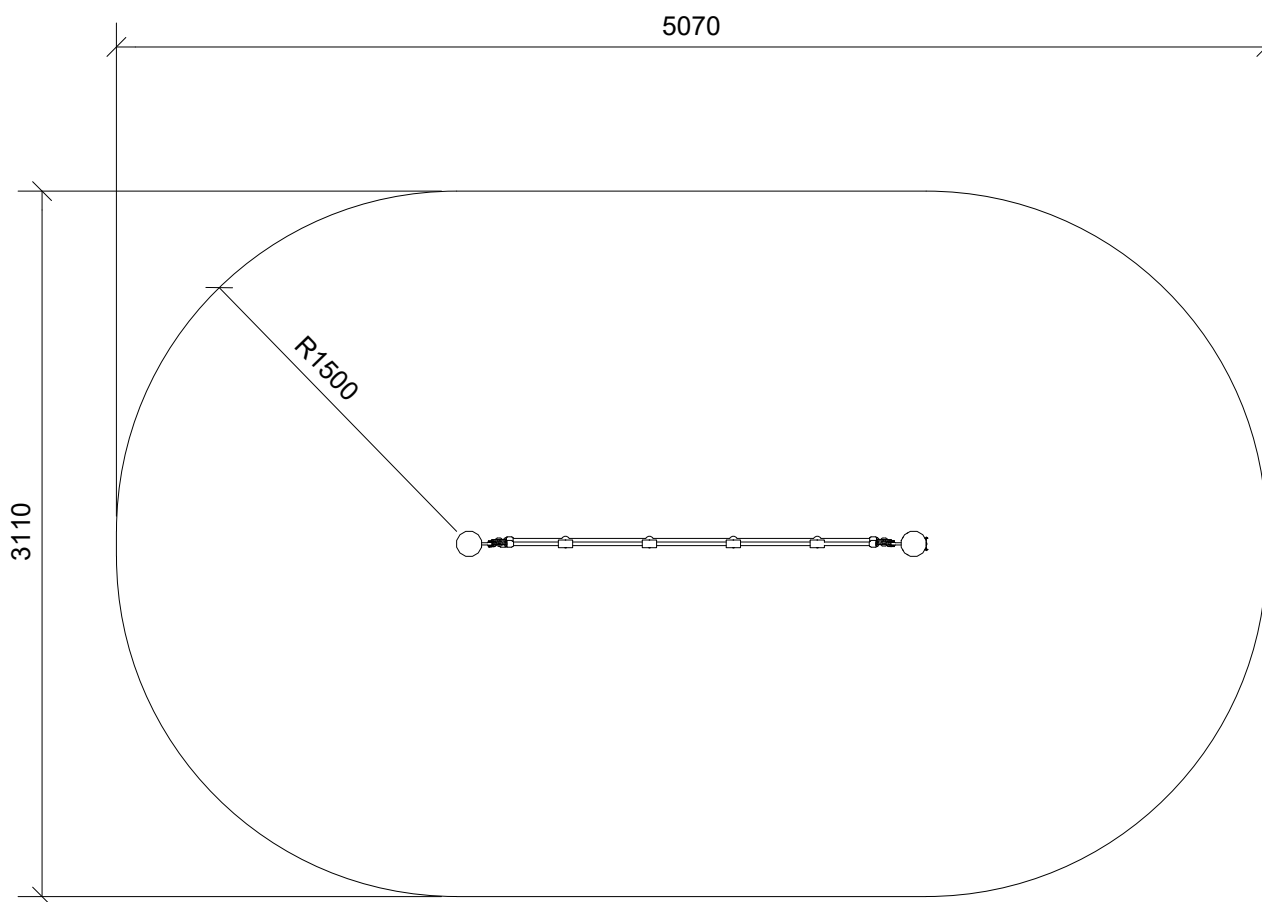

N9019U  
N9019

1/4

N9019U  
N9019

2

11h

54 m<sup>2</sup>

8,85 x 8,5 x 1,3 m

~226 kg

~0,46 m<sup>3</sup>

Ø10/12x 210 cm

19,2 kg

N9019U  
N9019

N3117U  
N3117

1/5

N3117U  
N3117

2

3h

22,9 m<sup>2</sup>

5,6 x 5,1 x 1,3 m

~91 kg

~0,08 m<sup>3</sup>

Ø10/12 x 210 cm

19,4 kg

Parts List		
QTY	PART NO	DESCRIP.
1	D12123	Ø100-120mm, Assembled
2	RS00639	Ø100-120
2	RS00640	Ø100-120
2	S22533	Taifun

N3119U  
N3119

1/5

N3119U  
N3119

2/5

2

1h

14 m<sup>2</sup>

5,1 x 3,1 x 1,3 m