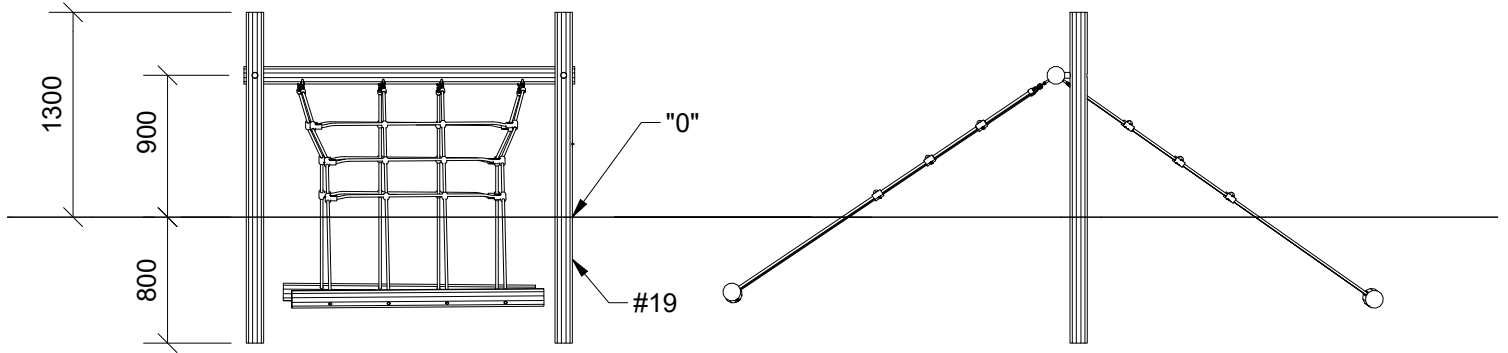

N3117U
N3117