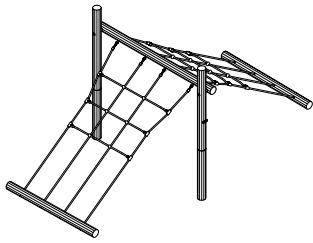

~0,46 m<sup>3</sup>

Ø10/12x 210 cm

19,2 kg

N9019U  
N9019

N3117U  
N3117

1/5

N3117U  
N3117

2

3h

22,9 m<sup>2</sup>

5,6 x 5,1 x 1,3 m

~91 kg

~0,08 m<sup>3</sup>

Ø10/12 x 210 cm

19,4 kg

Parts List		
QTY	PART NO	DESCRIP.
1	D12123	Ø100-120mm, Assembled
2	RS00639	Ø100-120
2	RS00640	Ø100-120
2	S22533	Taifun

N3117U  
N3117

N3117U  
N3117

Parts List		
QTY	PART NO	DESCRIP.
1	D12123	Ø100-120mm, Assembled
4	L1101	M16 sleeve nut
2	L1102	M16 Threaded rod
2	L1103	Ø37mm
8	LE13100	Shackle
2	LE15901	3x16, PH
1	LE15910	Name tag
8	LE16192	5x80mm
8	LE16502	Spacer 6mm
2	LE16599	Sealtite 970 1,5ml
2	RS00639	Ø100-120
2	RS00640	Ø100-120
2	S22533	Taifun