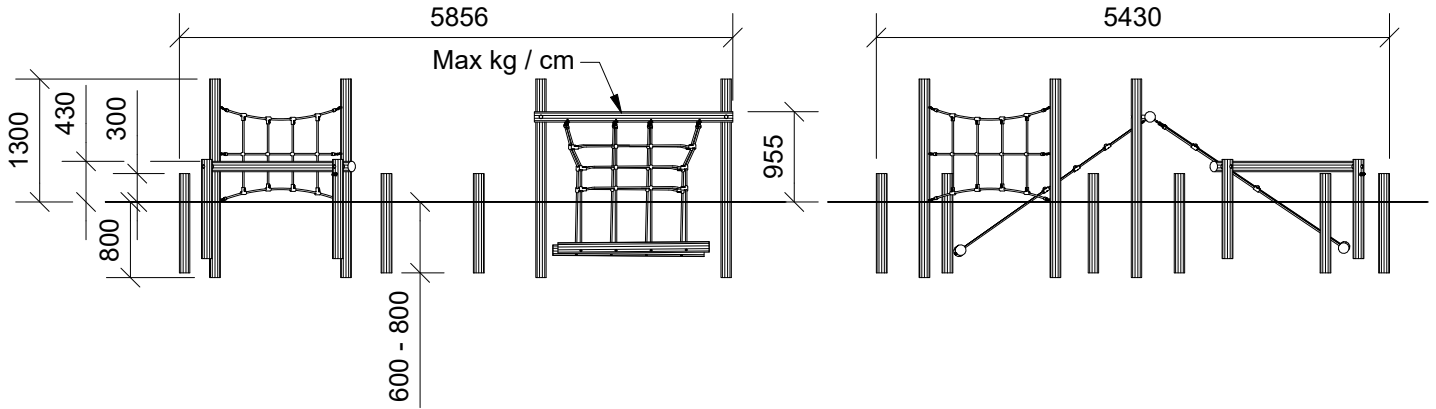

N9019U  
N9019

1/4

N9019U  
N9019

2

11h

54 m<sup>2</sup>

8,85 x 8,5 x 1,3 m

~226 kg

~0,46 m<sup>3</sup>

Ø10/12x 210 cm

19,2 kg

N9019U  
N9019

N3117U  
N3117

1/5

N3117U  
N3117

2

3h

22,9 m<sup>2</sup>

5,6 x 5,1 x 1,3 m

~91 kg

~0,08 m<sup>3</sup>

Ø10/12 x 210 cm

19,4 kg

Parts List		
QTY	PART NO	DESCRIP.
1	D12123	Ø100-120mm, Assembled
2	RS00639	Ø100-120
2	RS00640	Ø100-120
2	S22533	Taifun

Parts List

QTY	PART NO	DESCRIP.
2	RS00675	Ø100/120
1	RS10034	Ø100-120-2100mm

Parts List

QTY	PART NO	DESCRIP.
4	L1101	M16 sleeve nut
2	L1102	M16 Threaded rod
2	L1103	Ø37mm
2	LE15901	3x16, PH
1	LE15910	Name tag
1	LE16320	6x50 Dh
1	LE16599	Sealtite 970 1,5ml
2	RS00675	Ø100/120
1	RS10034	Ø100-120-2100mm