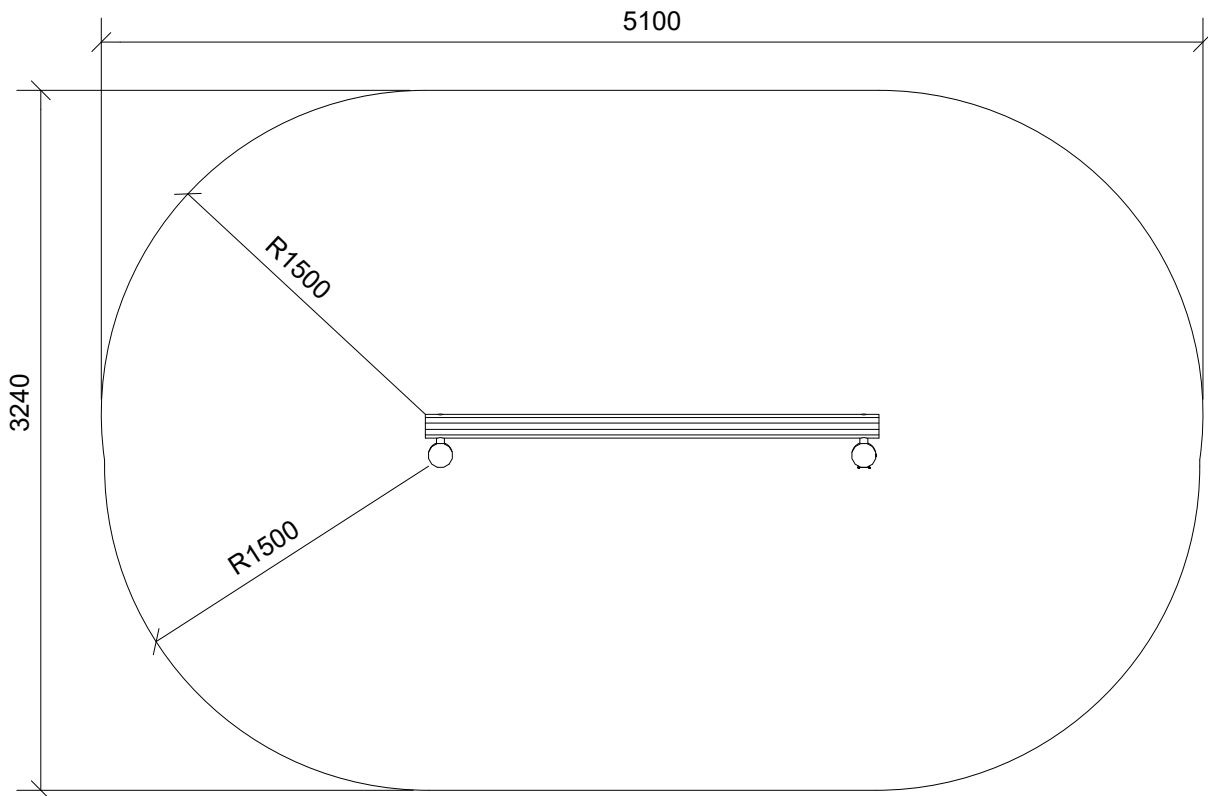

N9019U  
N9019

1/4

N9019U  
N9019

2

11h

54 m<sup>2</sup>

8,85 x 8,5 x 1,3 m

~226 kg

~0,46 m<sup>3</sup>

Ø10/12x 210 cm

19,2 kg

N9019U  
N9019

N3117U  
N3117

1/5

N3117U  
N3117

2

3h

22,9 m<sup>2</sup>

5,6 x 5,1 x 1,3 m

~91 kg

~0,08 m<sup>3</sup>

Ø10/12 x 210 cm

19,4 kg

Parts List		
QTY	PART NO	DESCRIP.
1	D12123	Ø100-120mm, Assembled
2	RS00639	Ø100-120
2	RS00640	Ø100-120
2	S22533	Taifun

N3222U  
N3222

1/5

N3222U  
N3222

2/5

2

2,5h

14,5 m<sup>2</sup>

5,1 x 3,2 x 0,5 m