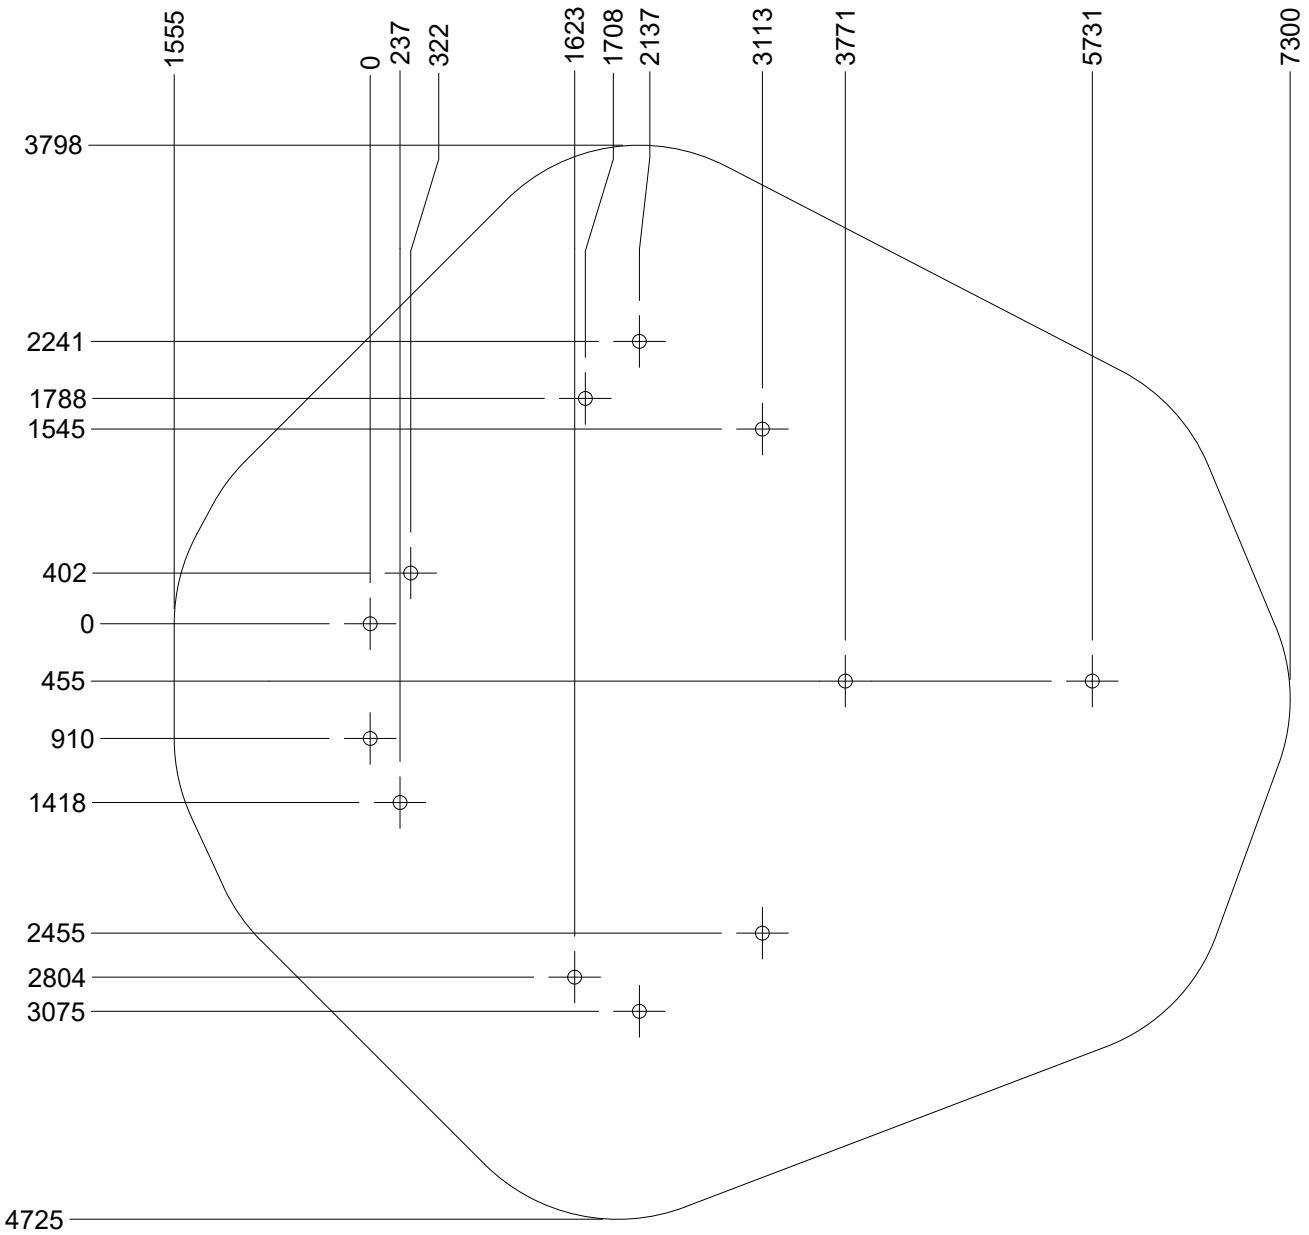

N9019U  
N9019

1/4

N9019U  
N9019

2

11h

54 m<sup>2</sup>

8,85 x 8,5 x 1,3 m

~226 kg

~0,46 m<sup>3</sup>

Ø10/12x 210 cm

19,2 kg

N9019U  
N9019

N3117U  
N3117

1/5

N3117U  
N3117

2

3h

22,9 m<sup>2</sup>

5,6 x 5,1 x 1,3 m

~91 kg

~0,08 m<sup>3</sup>

Ø10/12 x 210 cm

19,4 kg

Parts List		
QTY	PART NO	DESCRIP.
1	D12123	Ø100-120mm, Assembled
2	RS00639	Ø100-120
2	RS00640	Ø100-120
2	S22533	Taifun

Parts List

QTY	PART NO	DESCRIP.
2	RS00675	Ø100/120
1	RS10034	Ø100-120-2100mm

Parts List

QTY	PART NO	DESCRIP.
4	L1101	M16 sleeve nut
2	L1102	M16 Threaded rod
2	L1103	Ø37mm
2	LE15901	3x16, PH
1	LE15910	Name tag
1	LE16320	6x50 Dh
1	LE16599	Sealtite 970 1,5ml
2	RS00675	Ø100/120
1	RS10034	Ø100-120-2100mm