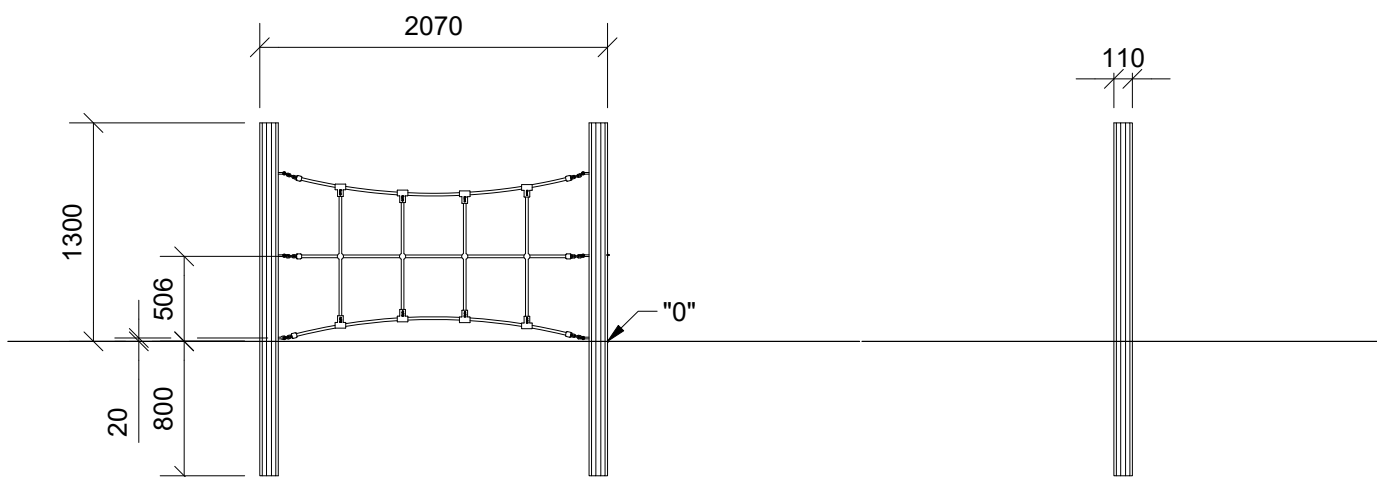

N9019U  
N9019

1/4

N9019U  
N9019

2

11h

54 m<sup>2</sup>

8,85 x 8,5 x 1,3 m

~226 kg

~0,46 m<sup>3</sup>

Ø10/12x 210 cm

19,2 kg

N9019U  
N9019

N3117U  
N3117

1/5

N3117U  
N3117

2

3h

22,9 m<sup>2</sup>

5,6 x 5,1 x 1,3 m

~91 kg

~0,08 m<sup>3</sup>

Ø10/12 x 210 cm

19,4 kg

Parts List		
QTY	PART NO	DESCRIP.
1	D12123	Ø100-120mm, Assembled
2	RS00639	Ø100-120
2	RS00640	Ø100-120
2	S22533	Taifun

N3119U  
N3119

1/5

N3119U  
N3119

2/5

2

1h

14 m<sup>2</sup>

5,1 x 3,1 x 1,3 m