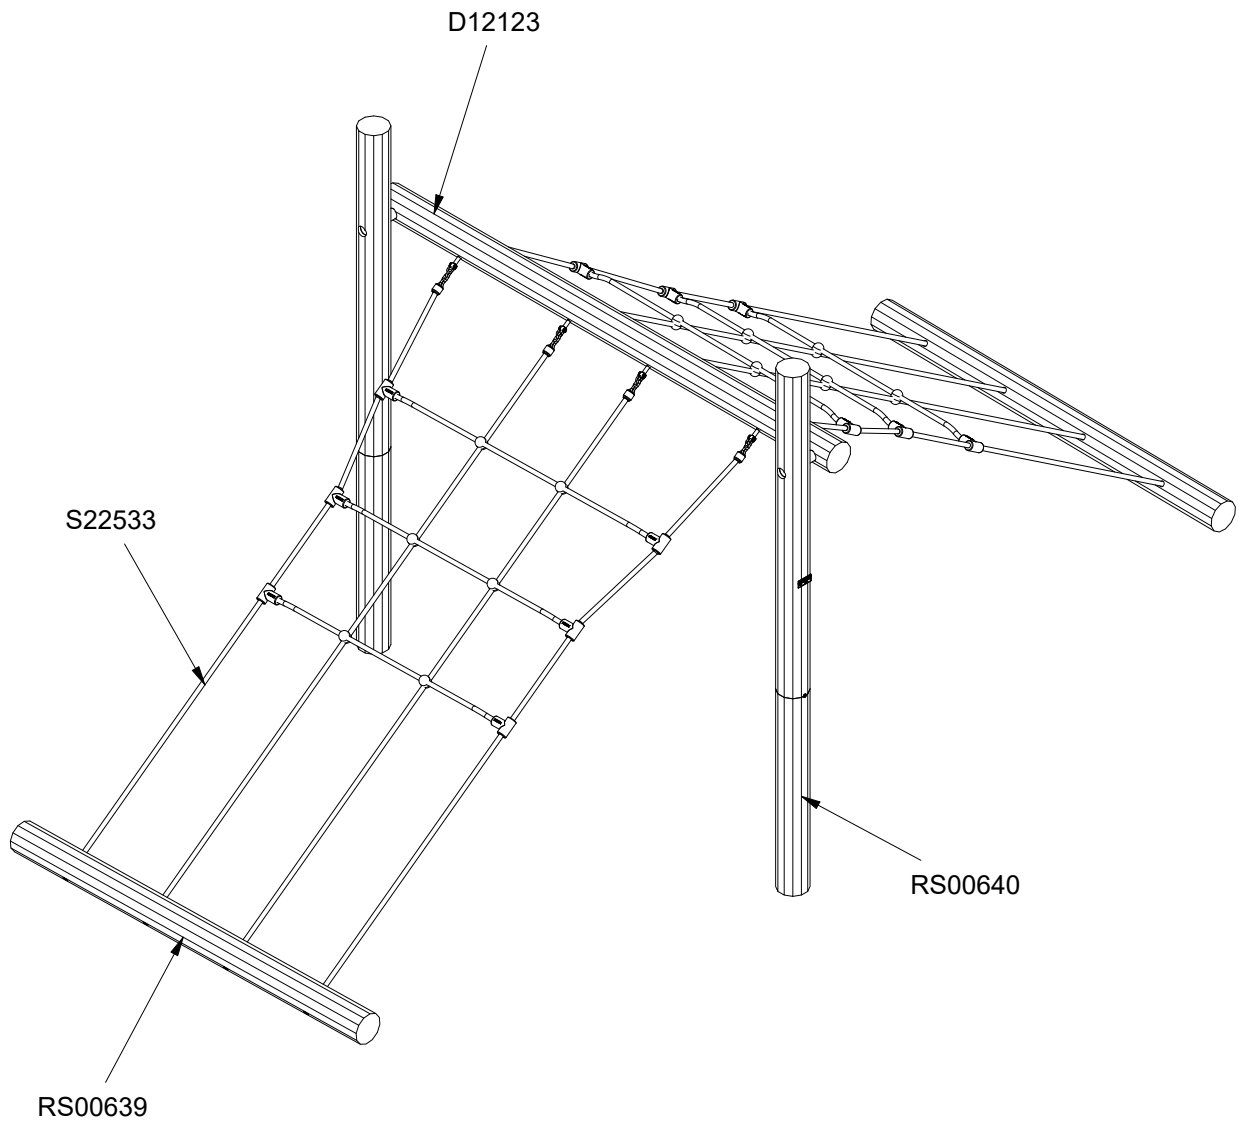

N9019U  
N9019

1/4

N9019U  
N9019

2

11h

54 m<sup>2</sup>

8,85 x 8,5 x 1,3 m

~226 kg

~0,46 m<sup>3</sup>

Ø10/12x 210 cm

19,2 kg

N9019U  
N9019

N3117U  
N3117

1/5

N3117U  
N3117

2

3h

22,9 m<sup>2</sup>

5,6 x 5,1 x 1,3 m

~91 kg

~0,08 m<sup>3</sup>

Ø10/12 x 210 cm

19,4 kg

Parts List		
QTY	PART NO	DESCRIP.
1	D12123	Ø100-120mm, Assembled
2	RS00639	Ø100-120
2	RS00640	Ø100-120
2	S22533	Taifun

N3119U  
N3119

1/5

N3119U  
N3119

2/5

2

1h

14 m<sup>2</sup>

5,1 x 3,1 x 1,3 m