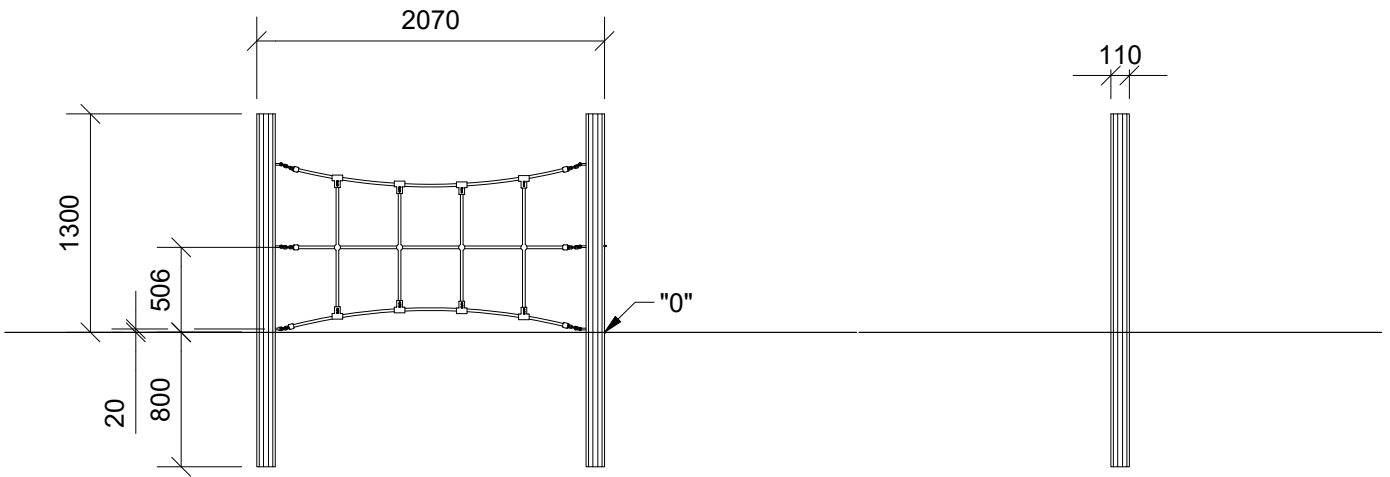

N3119U
N3119

4/5