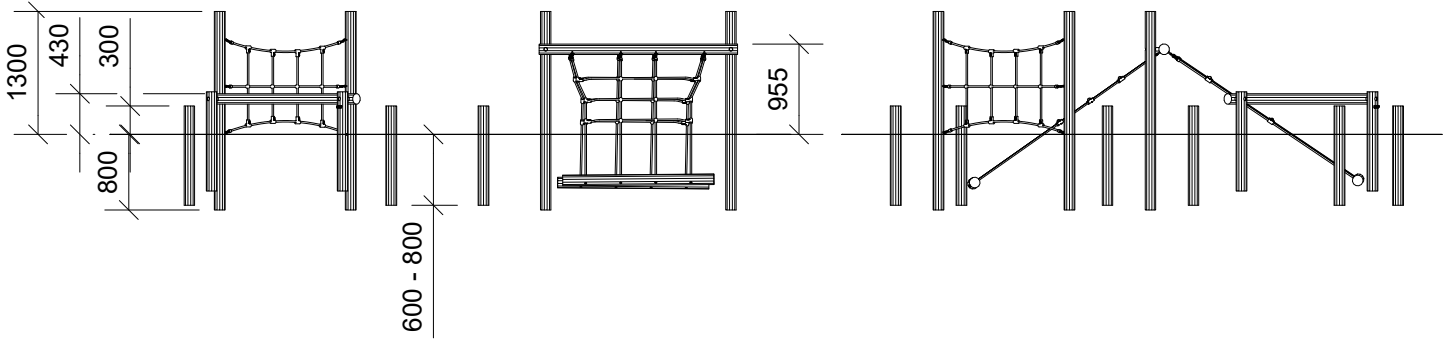

N9019U  
N9019

1/4

N9019U  
N9019

2

11h

54 m<sup>2</sup>

8,85 x 8,5 x 1,3 m

~226 kg

~0,46 m<sup>3</sup>

Ø10/12x 210 cm

19,2 kg

N9019U  
N9019

N3117U  
N3117

1/5

N3117U  
N3117

2

3h

22,9 m<sup>2</sup>

5,6 x 5,1 x 1,3 m

~91 kg

~0,08 m<sup>3</sup>

Ø10/12 x 210 cm

19,4 kg

Parts List		
QTY	PART NO	DESCRIP.
1	D12123	Ø100-120mm, Assembled
2	RS00639	Ø100-120
2	RS00640	Ø100-120
2	S22533	Taifun

Parts List

QTY	PART NO	DESCRIP.
2	RS00675	Ø100/120
1	RS10034	Ø100-120-2100mm

Parts List

QTY	PART NO	DESCRIP.
4	L1101	M16 sleeve nut
2	L1102	M16 Threaded rod
2	L1103	Ø37mm
2	LE15901	3x16, PH
1	LE15910	Name tag
1	LE16320	6x50 Dh
1	LE16599	Sealtite 970 1,5ml
2	RS00675	Ø100/120
1	RS10034	Ø100-120-2100mm