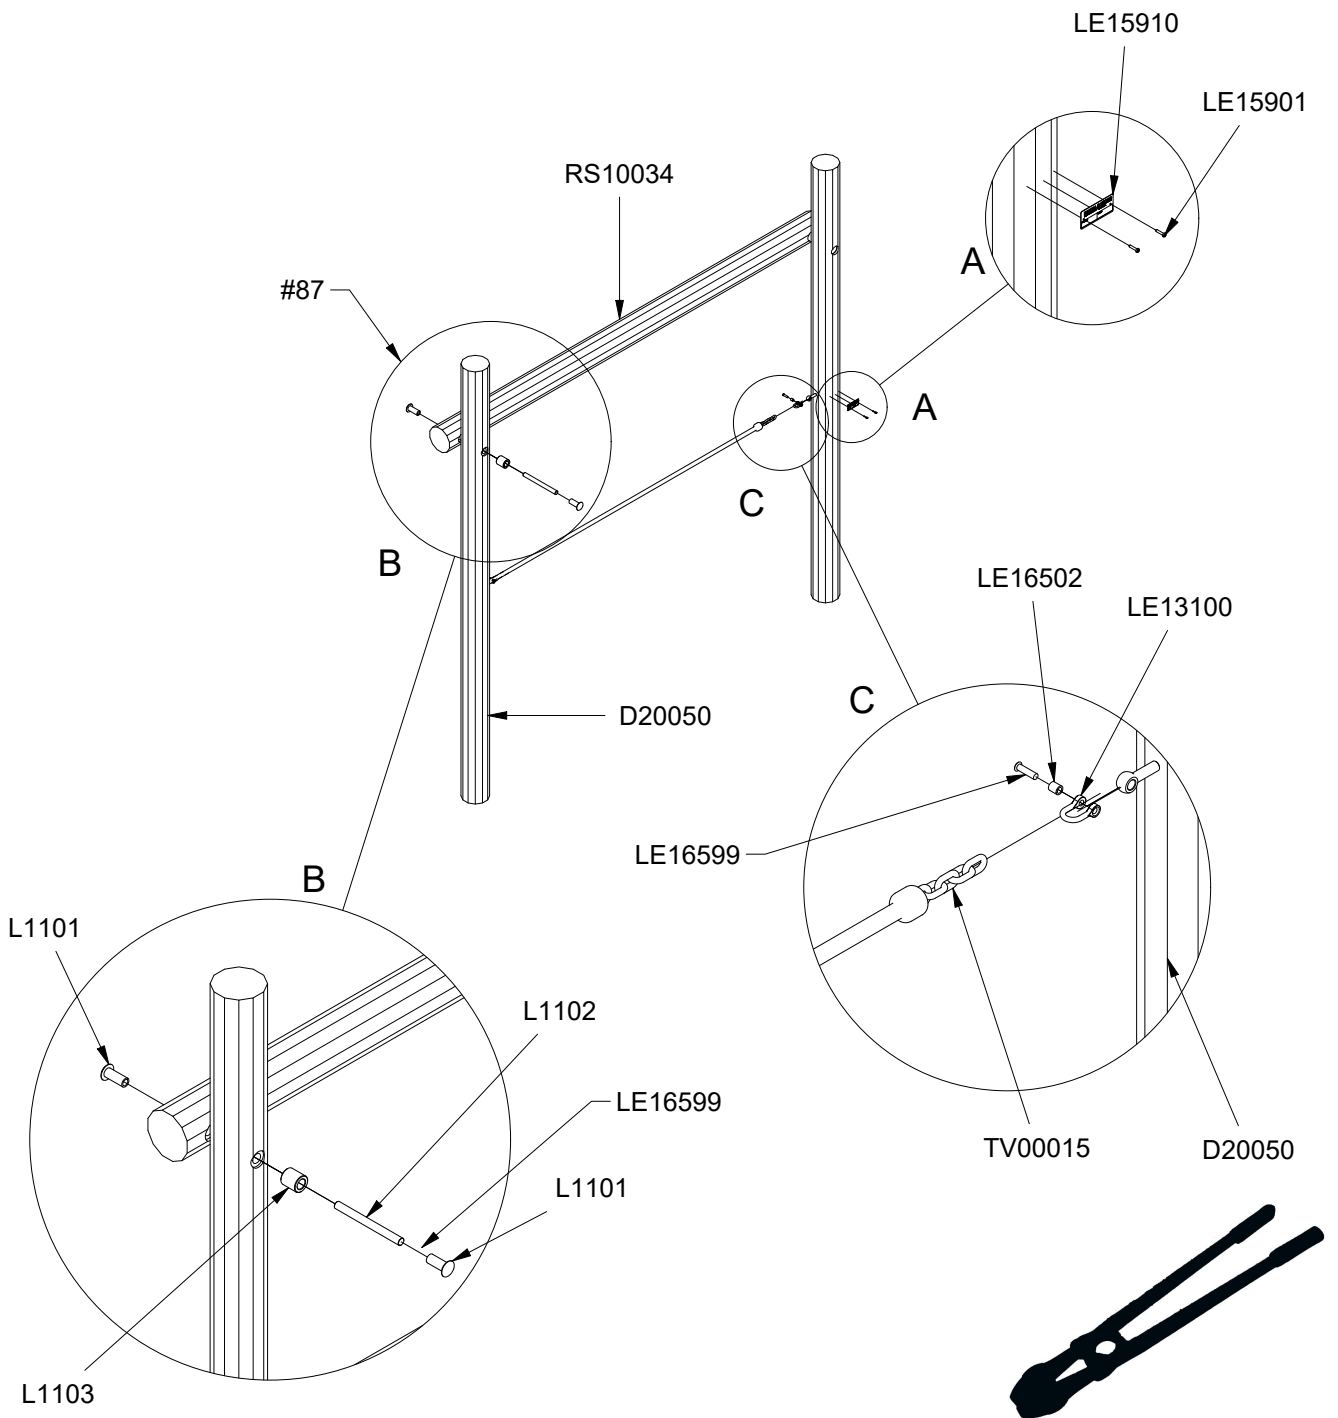

5,1 x 3 x 1,3 m

~57 kg

0,076 m³

Ø11 x 210 cm

18,6 kg

| Parts List | | |
|------------|---------|-----------------|
| QTY | PART NO | DESCRIP. |
| 2 | D20050 | Ø100-120-2100mm |
| 1 | RS10034 | Ø100-120-2100mm |
| 1 | TV00015 | Taifun |

Parts List

| QTY | PART NO | DESCRIP. |
|-----|---------|--------------------|
| 2 | D20050 | Ø100-120-2100mm |
| 4 | L1101 | M16 sleeve nut |
| 2 | L1102 | M16 Threaded rod |
| 2 | L1103 | Ø37mm |
| 2 | LE13100 | Shackle |
| 2 | LE15901 | 3x16, PH |
| 1 | LE15910 | Name tag |
| 2 | LE16502 | Spacer 6mm |
| 1 | LE16599 | Sealtite 970 1,5ml |
| 1 | RS10034 | Ø100-120-2100mm |
| 1 | TV00015 | Taifun |