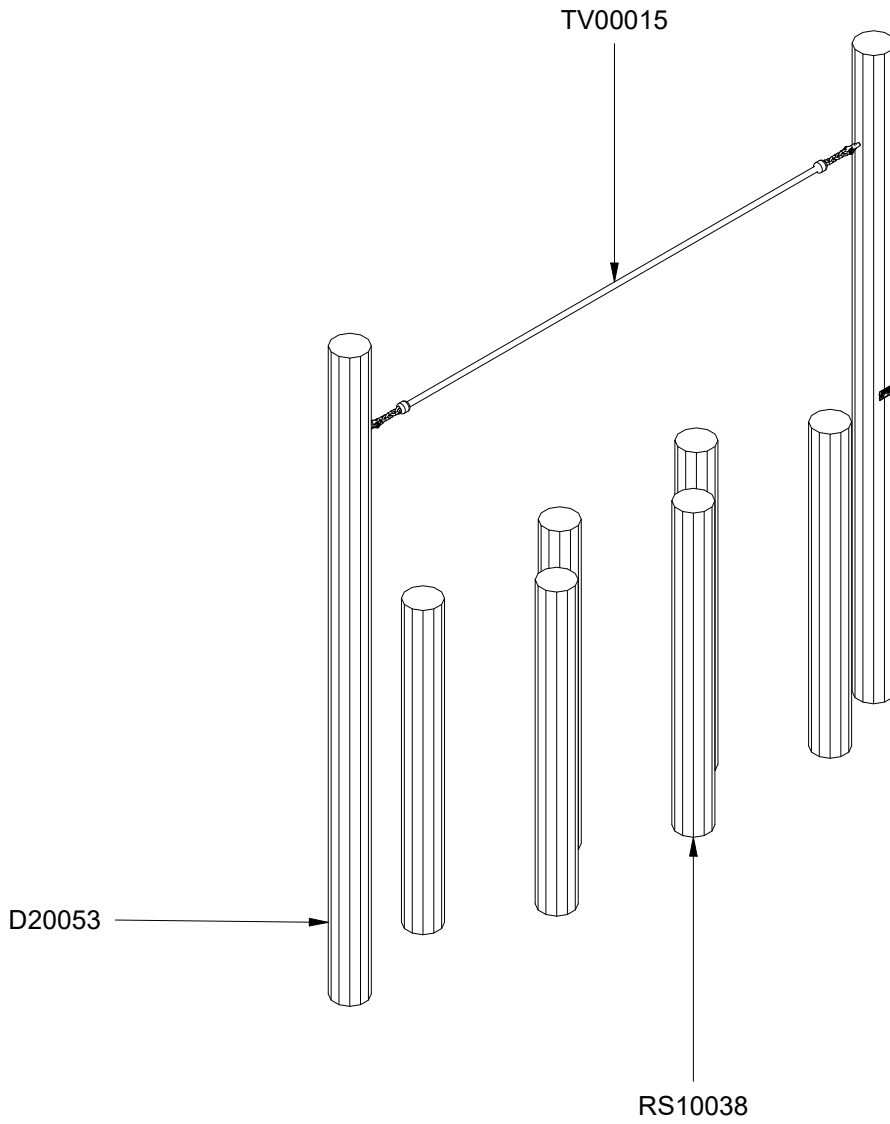

Ø11 x 210 cm

18,6 kg

| Parts List | | |
|------------|---------|-----------------|
| QTY | PART NO | DESCRIP. |
| 2 | D20053 | Ø100-120-2100mm |
| 6 | RS10038 | Ø100-120-1050mm |
| 1 | TV00015 | Taifun |