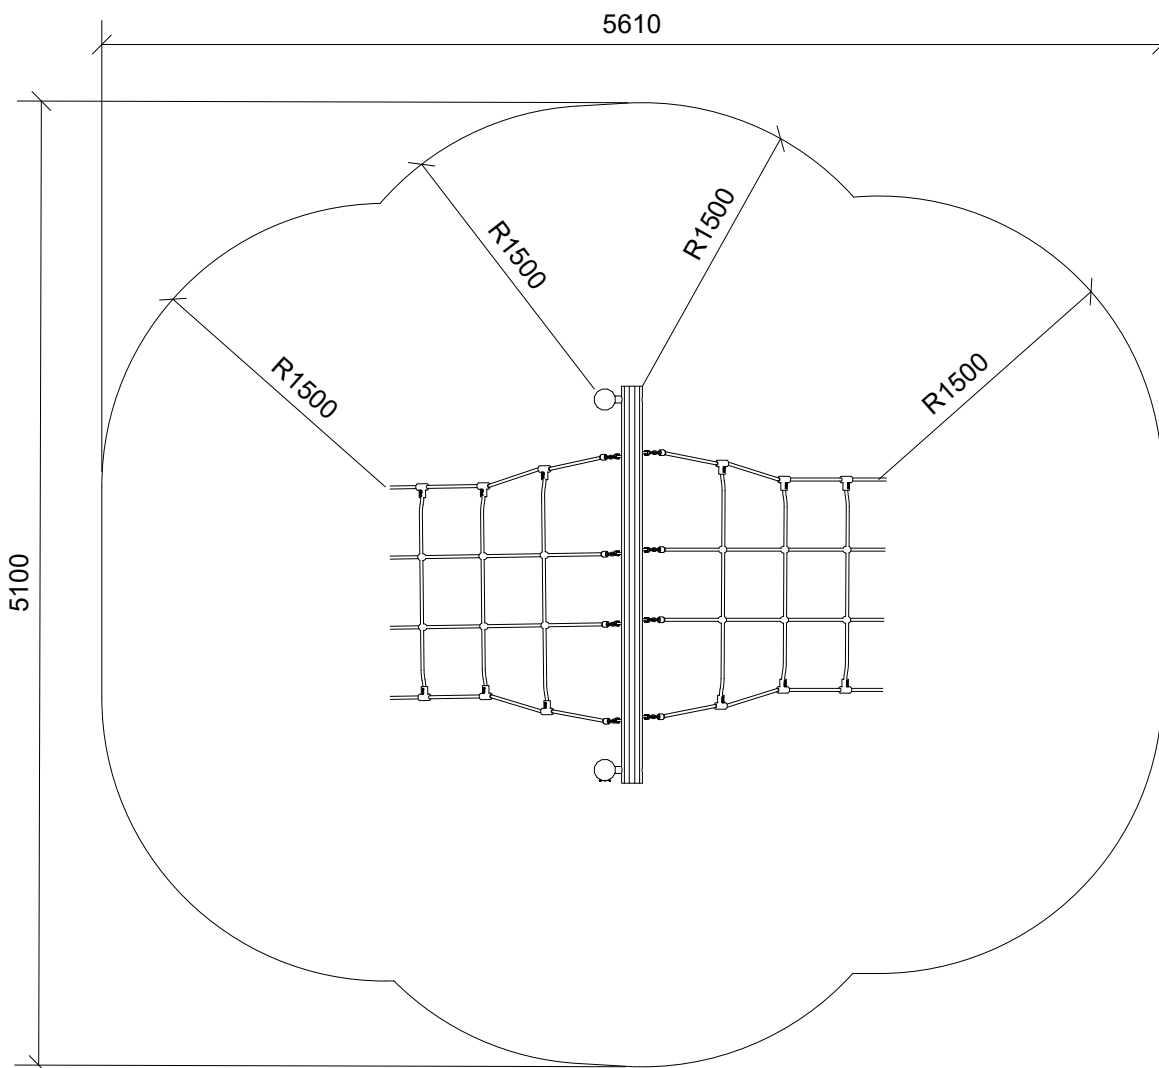

N3117U
N3117

2

3h

22,9 m²

5,6 x 5,1 x 1,3 m

~91 kg

~0,08 m³

Ø10/12 x 210 cm

19,4 kg