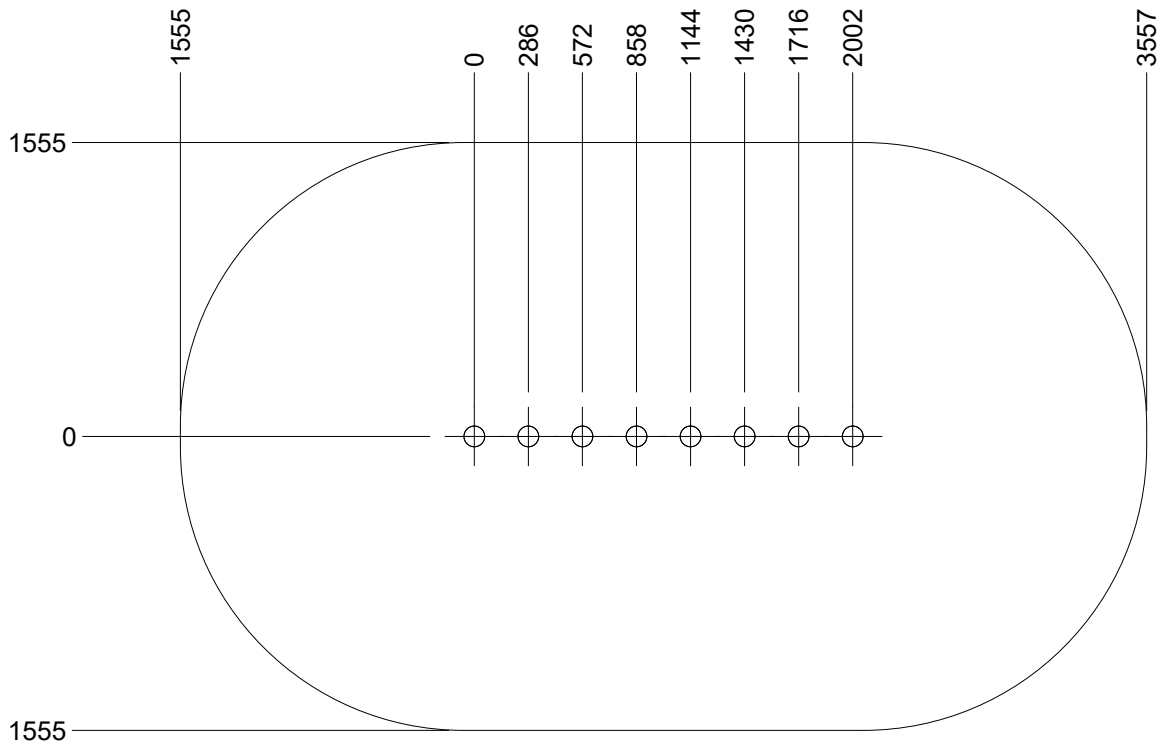

N9020U
N9020

1/4

2

23 h

132 m²

Ø13 x 1,35 m

~606 kg

~1,14 m³

~0,304 m³

Ø11 x 210 cm

18,3 kg

| Parts List | | |
|------------|---------|-----------------|
| QTY | PART NO | DESCRIP. |
| 2 | RS10038 | Ø100-120-1050mm |
| 6 | RS10039 | Ø100-120-2100mm |

N3230U
N3230

| Parts List | | |
|------------|---------|-----------------|
| QTY | PART NO | DESCRIP. |
| 2 | LE15901 | 3x16, PH |
| 1 | LE15910 | Name tag |
| 2 | RS10038 | Ø100-120-1050mm |
| 6 | RS10039 | Ø100-120-2100mm |