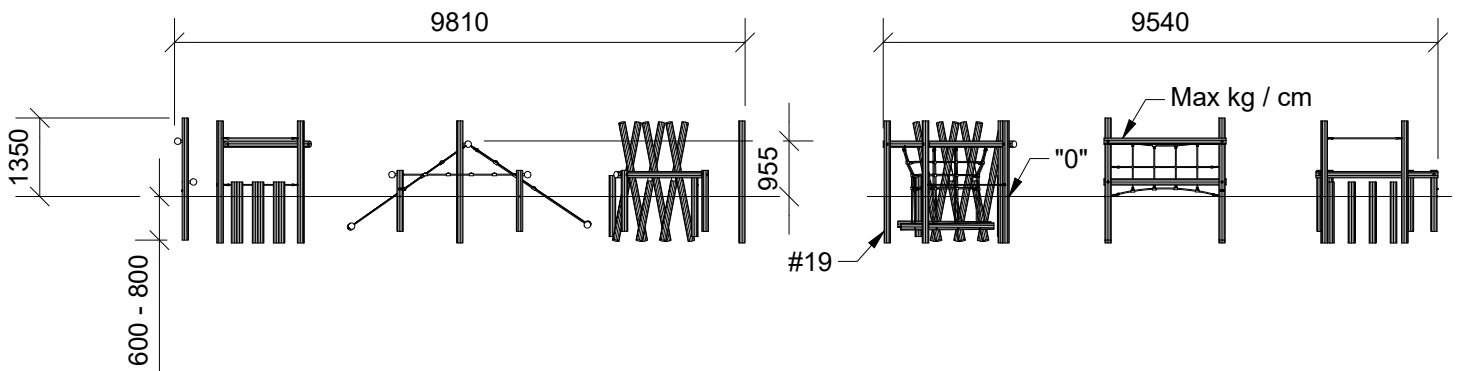

N9020U
N9020

1/4

2

23 h

132 m²

Ø13 x 1,35 m

~606 kg

~1,14 m³

Ø10/12 x 210 cm

19 kg

| Parts List | |
|------------|---------|
| QTY | PART NO |
| 2 | LE15901 |
| 1 | LE15910 |
| 1 | N3110U |
| 1 | N3114U |
| 1 | N3117U |
| 1 | N3118U |
| 1 | N3119U |
| 1 | N3210U |
| 1 | N3222U |
| 1 | N3230U |

5,1 x 3 x 1,3 m

~57 kg

0,076 m³

Ø11 x 210 cm

18,6 kg

| Parts List | | |
|------------|---------|-----------------|
| QTY | PART NO | DESCRIP. |
| 2 | D20050 | Ø100-120-2100mm |
| 1 | RS10034 | Ø100-120-2100mm |
| 1 | TV00015 | Taifun |

N3210U
N3210

1/5

N3210U N3210

2/5

2

2h

25,8 m²

5,4 x 5,1 x 0,45 m