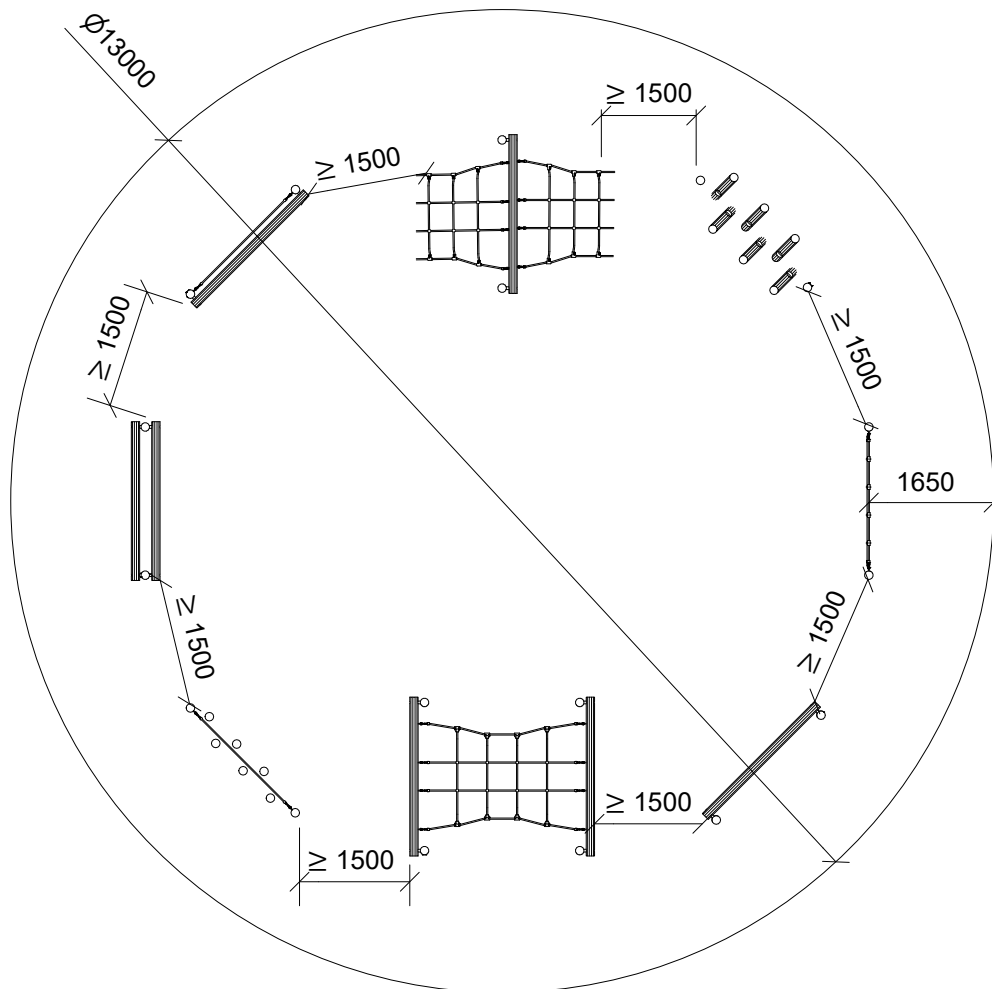

N9020U
N9020

1/4

2

23 h

132 m²

Ø13 x 1,35 m

~606 kg

~1,14 m³

Ø10/12 x 210 cm

19 kg

| Parts List | |
|------------|---------|
| QTY | PART NO |
| 2 | LE15901 |
| 1 | LE15910 |
| 1 | N3110U |
| 1 | N3114U |
| 1 | N3117U |
| 1 | N3118U |
| 1 | N3119U |
| 1 | N3210U |
| 1 | N3222U |
| 1 | N3230U |

5,1 x 3 x 1,3 m

~57 kg

0,076 m³

Ø11 x 210 cm

18,6 kg

| Parts List | | |
|------------|---------|-----------------|
| QTY | PART NO | DESCRIP. |
| 2 | D20050 | Ø100-120-2100mm |
| 1 | RS10034 | Ø100-120-2100mm |
| 1 | TV00015 | Taifun |

0,076 m³

Ø11 x 210 cm

18,6 kg

| Parts List | | |
|------------|---------|--------------------|
| QTY | PART NO | DESCRIP. |
| 1 | LE16599 | Sealtite 970 1,5ml |
| 2 | RS10034 | Ø100-120-2100mm |
| 2 | RS10047 | Ø100-120-2100mm |