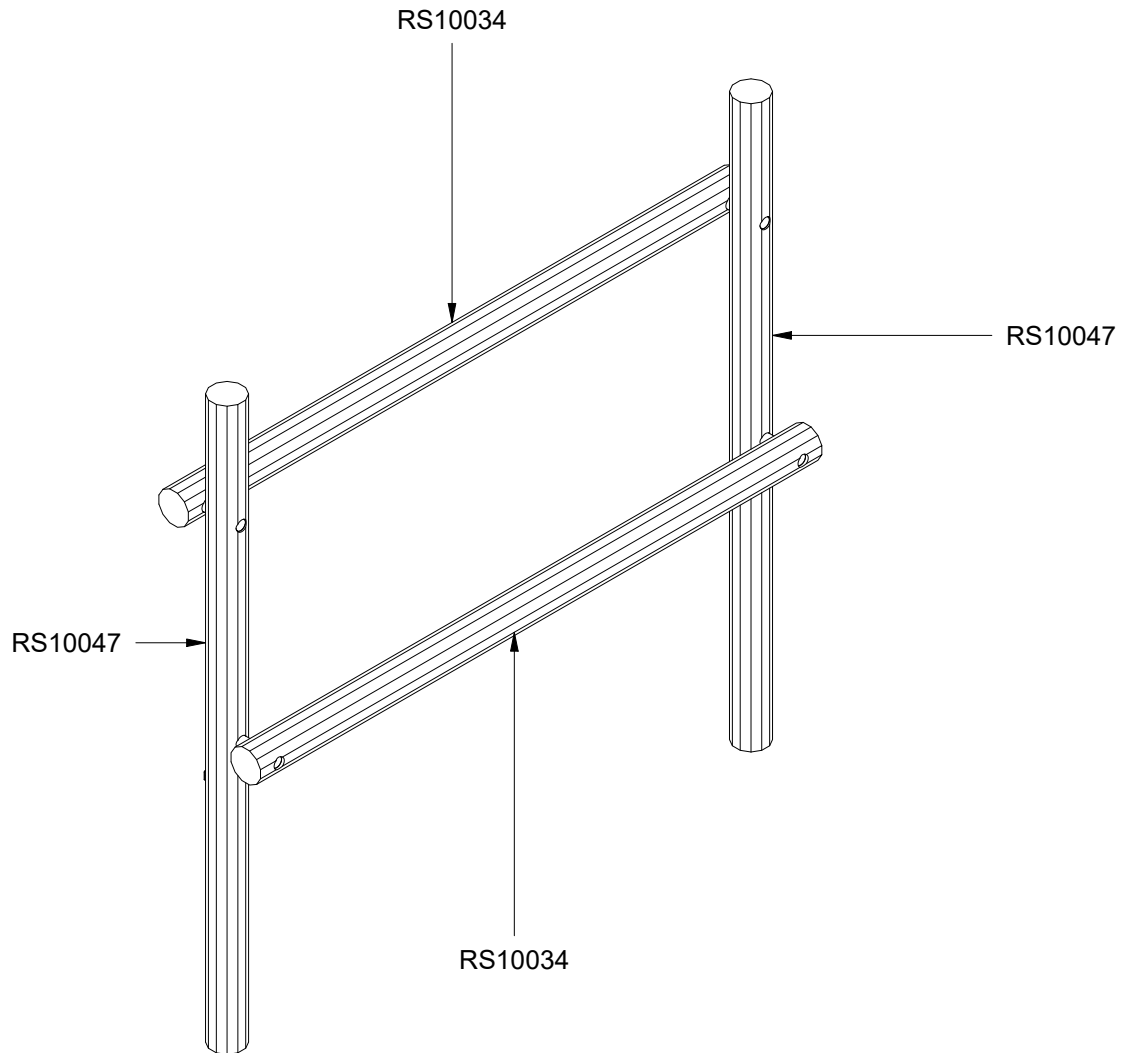

0,076 m³

Ø11 x 210 cm

18,6 kg

| Parts List | | |
|------------|---------|--------------------|
| QTY | PART NO | DESCRIP. |
| 1 | LE16599 | Sealtite 970 1,5ml |
| 2 | RS10034 | Ø100-120-2100mm |
| 2 | RS10047 | Ø100-120-2100mm |