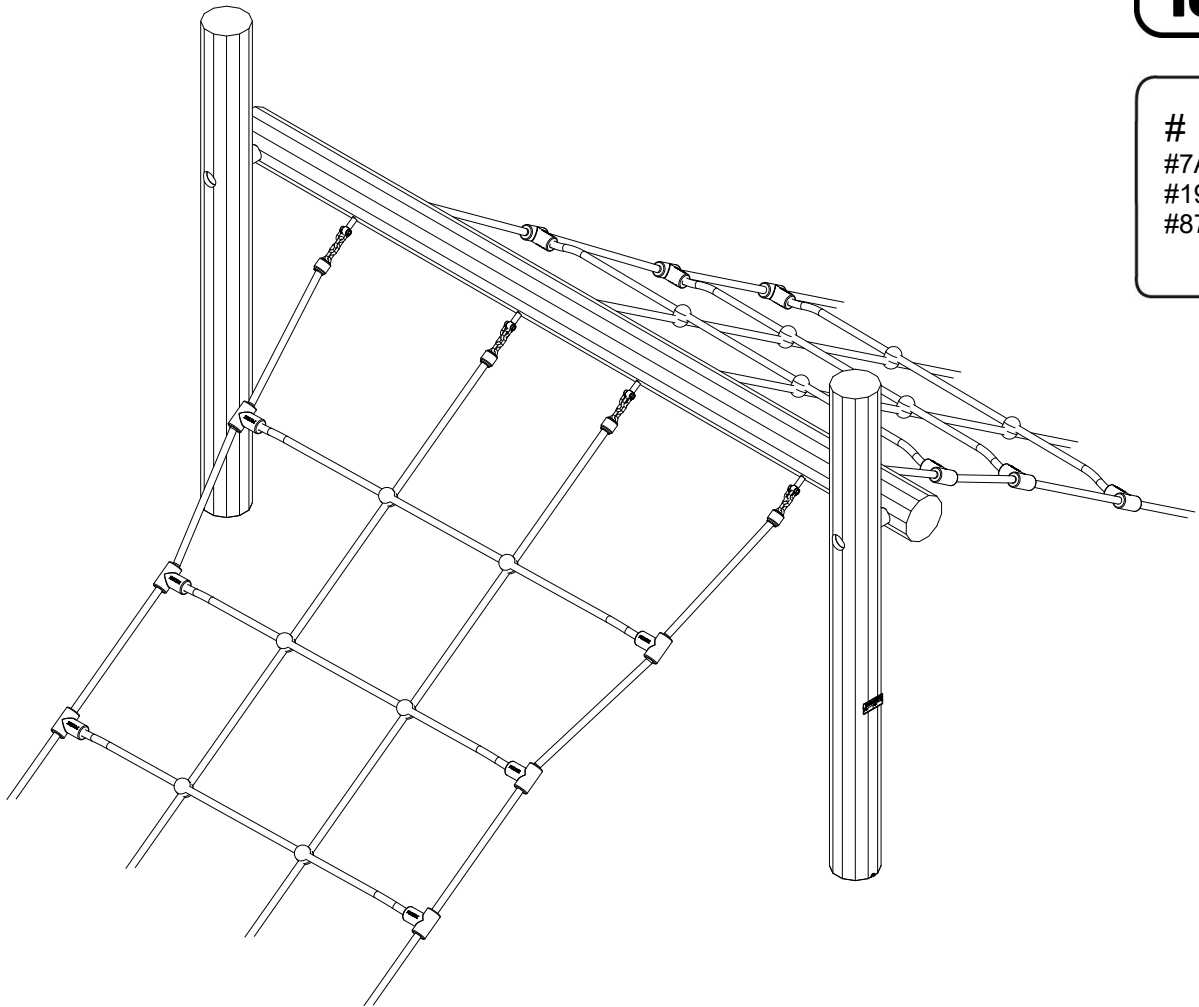

N3117U
N3117

1/5