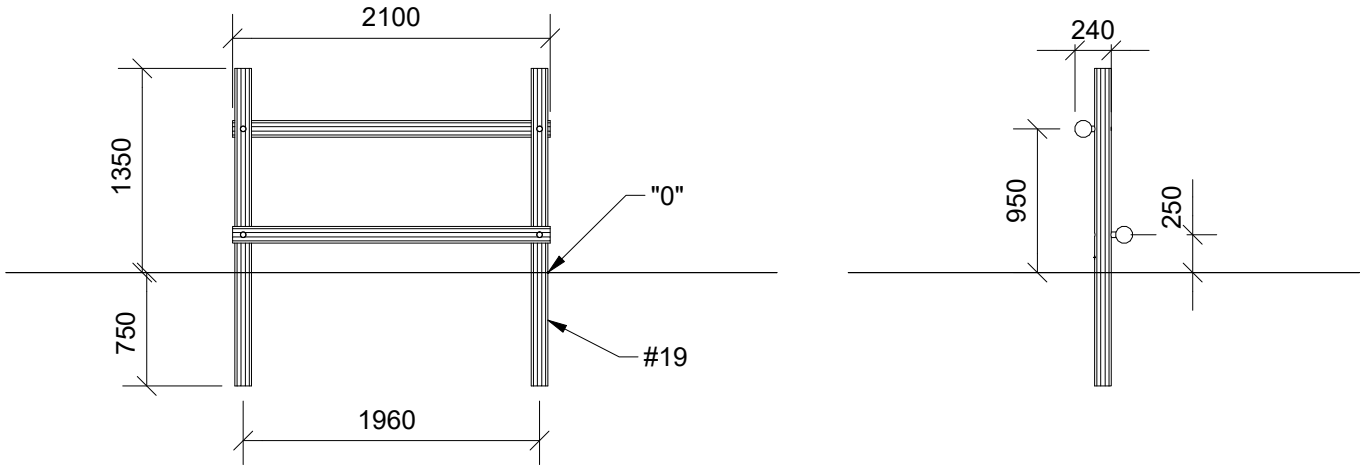

N9020U
N9020

1/4

2

23 h

132 m²

Ø13 x 1,35 m

~606 kg

~1,14 m³

0,076 m³

Ø11 x 210 cm

18,6 kg

| Parts List | | |
|------------|---------|--------------------|
| QTY | PART NO | DESCRIP. |
| 1 | LE16599 | Sealtite 970 1,5ml |
| 2 | RS10034 | Ø100-120-2100mm |
| 2 | RS10047 | Ø100-120-2100mm |