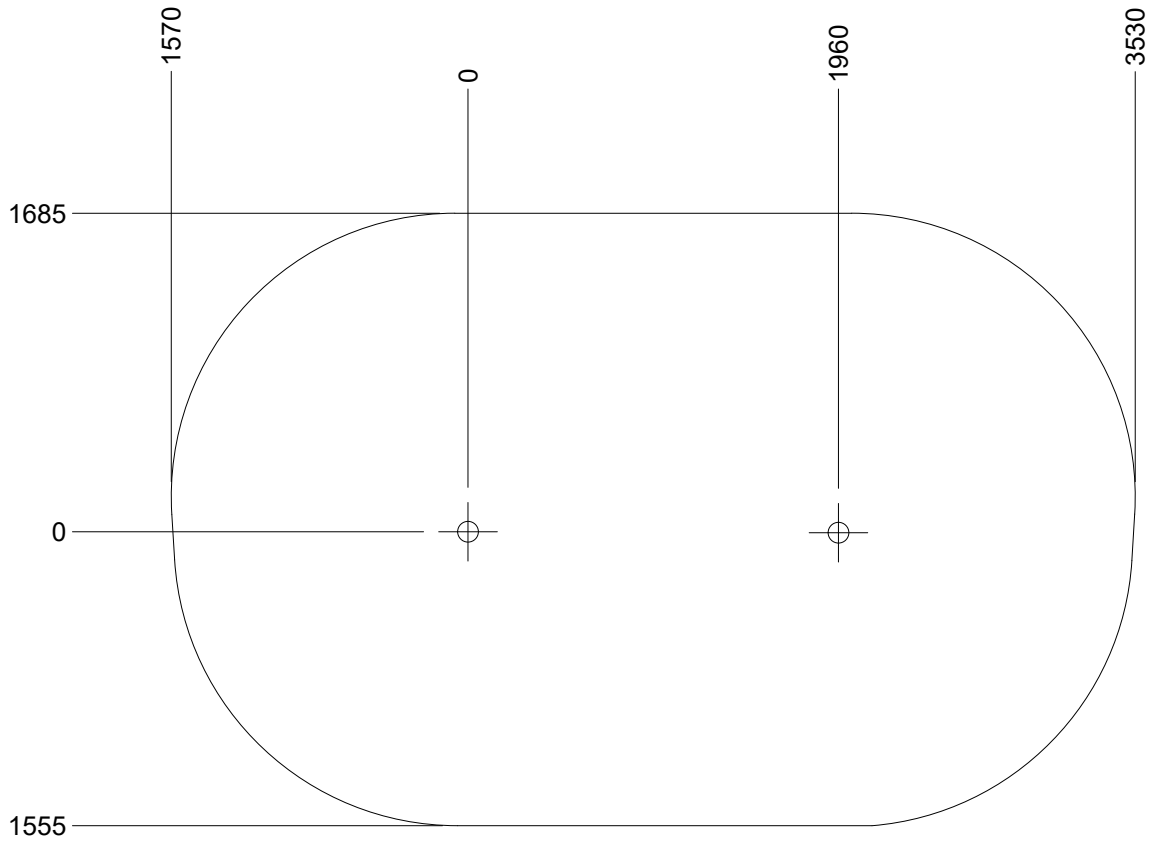

N9020U
N9020

1/4

2

23 h

132 m²

Ø13 x 1,35 m

~606 kg

~1,14 m³

5,1 x 3 x 1,3 m

~57 kg

0,076 m³

Ø11 x 210 cm

18,6 kg

| Parts List | | |
|------------|---------|-----------------|
| QTY | PART NO | DESCRIP. |
| 2 | D20050 | Ø100-120-2100mm |
| 1 | RS10034 | Ø100-120-2100mm |
| 1 | TV00015 | Taifun |