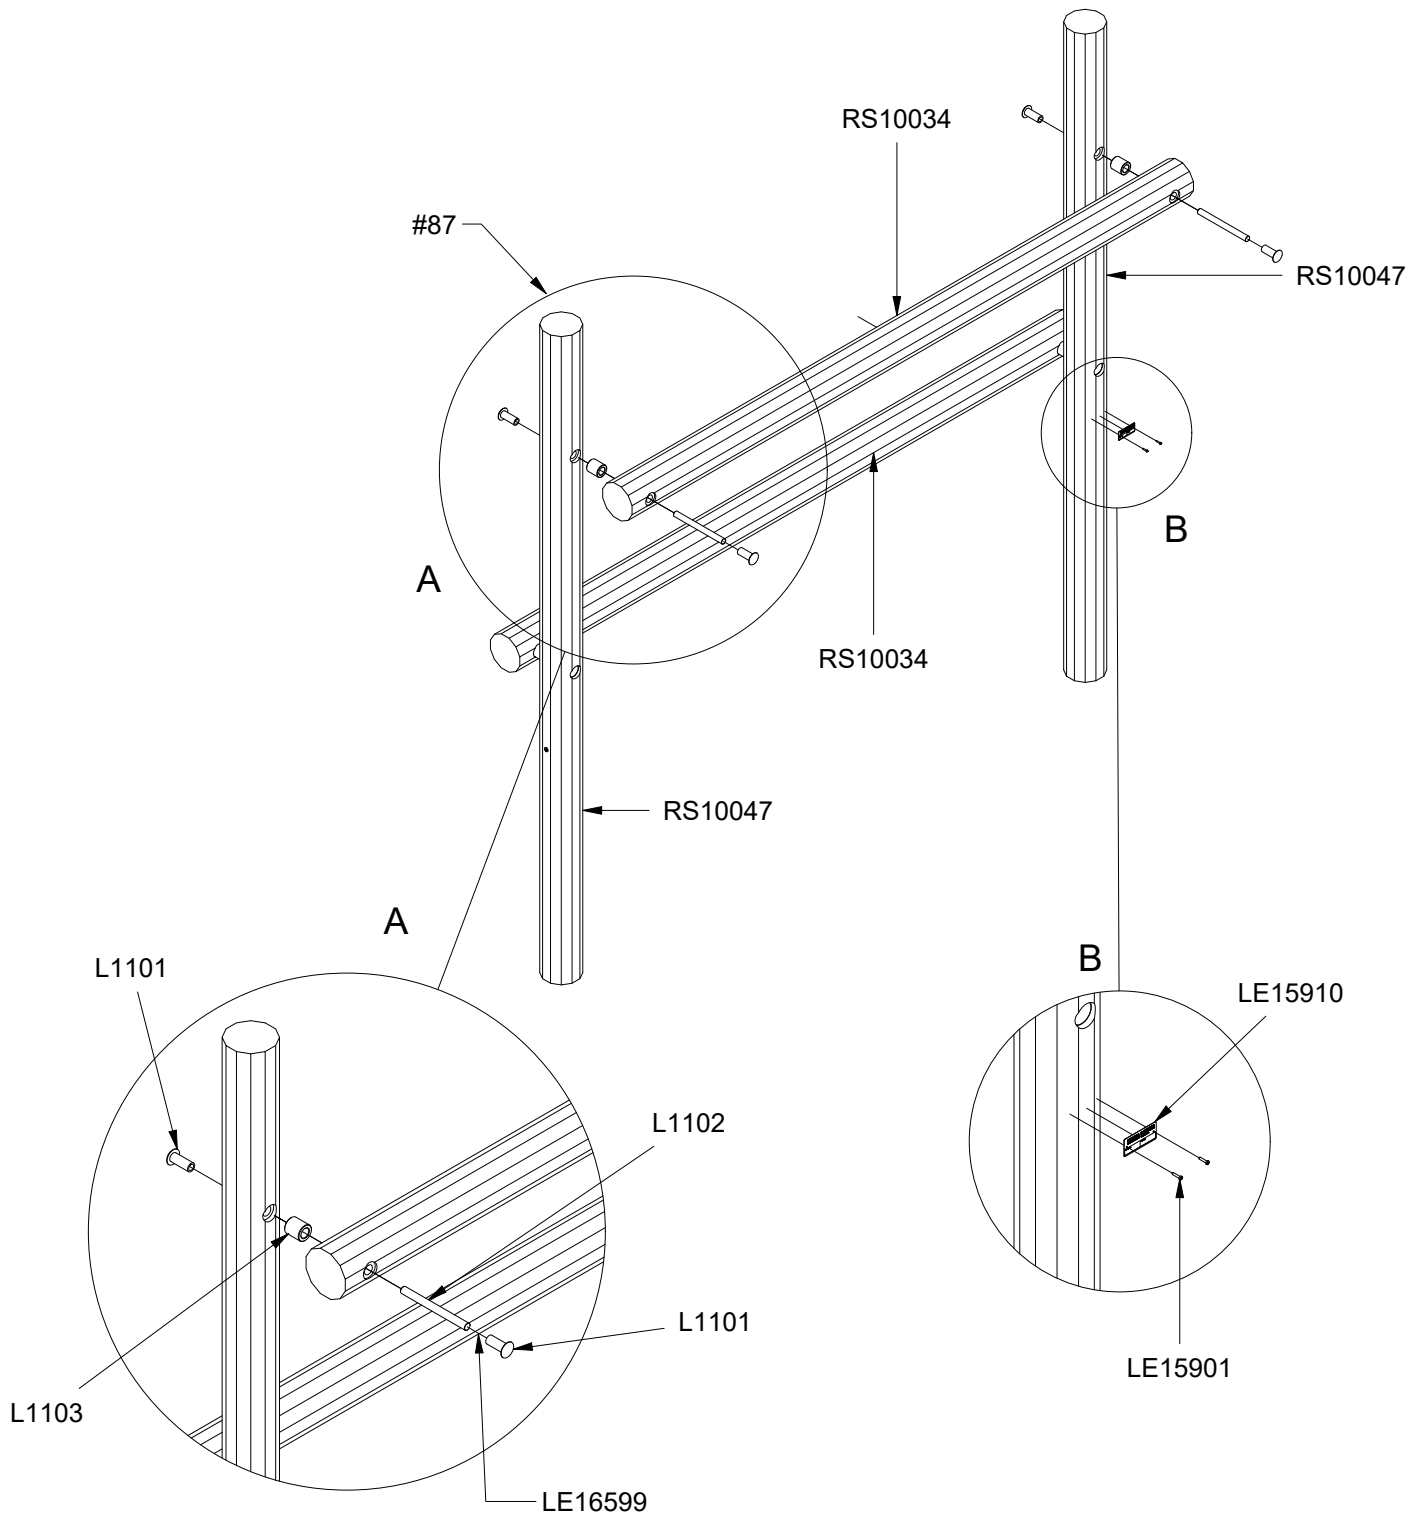

0,076 m³

Ø11 x 210 cm

18,6 kg

| Parts List | | |
|------------|---------|--------------------|
| QTY | PART NO | DESCRIP. |
| 1 | LE16599 | Sealtite 970 1,5ml |
| 2 | RS10034 | Ø100-120-2100mm |
| 2 | RS10047 | Ø100-120-2100mm |