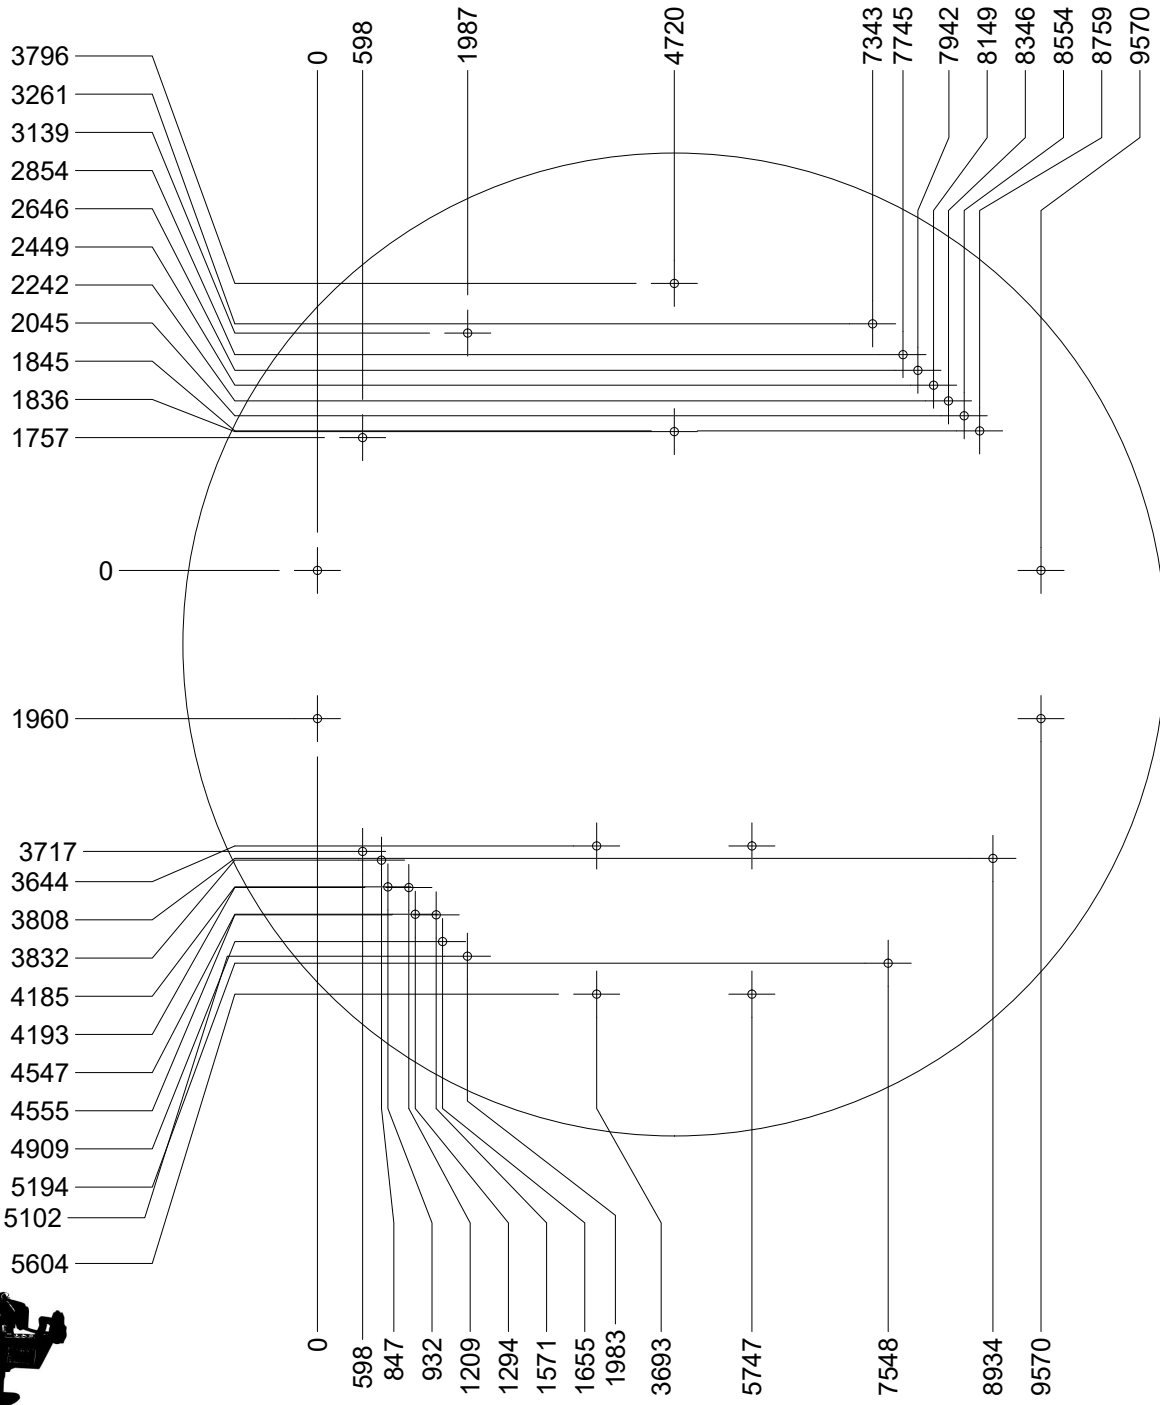

N9020U
N9020