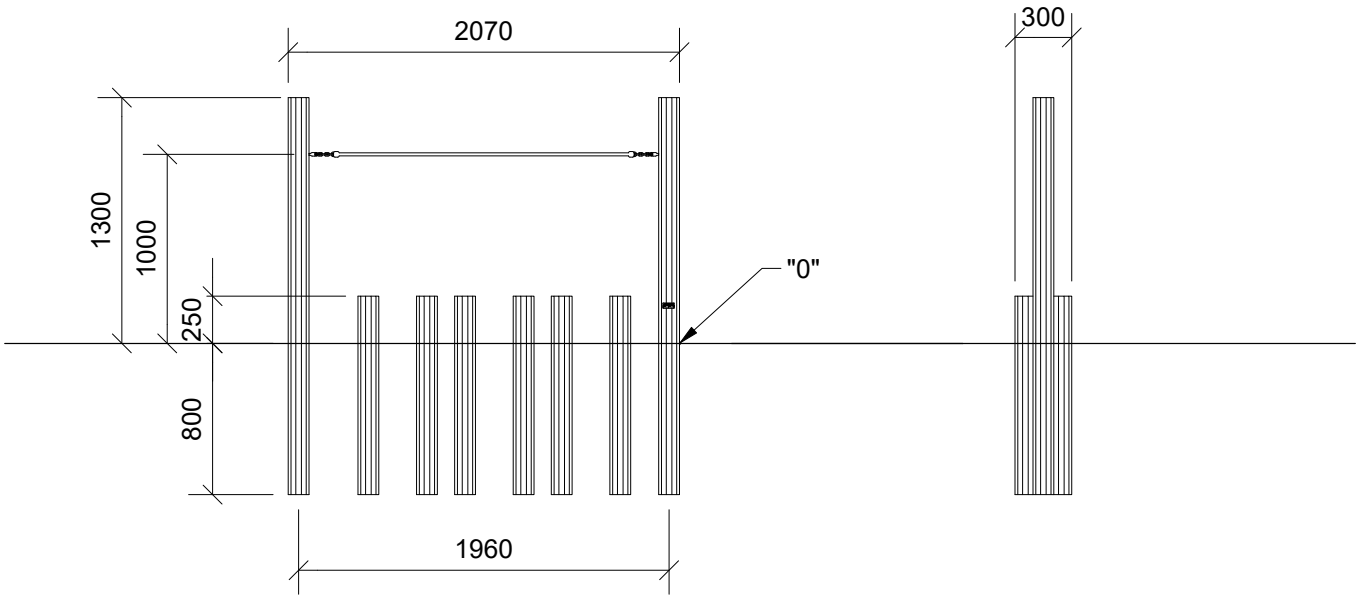

N3118U
N3118