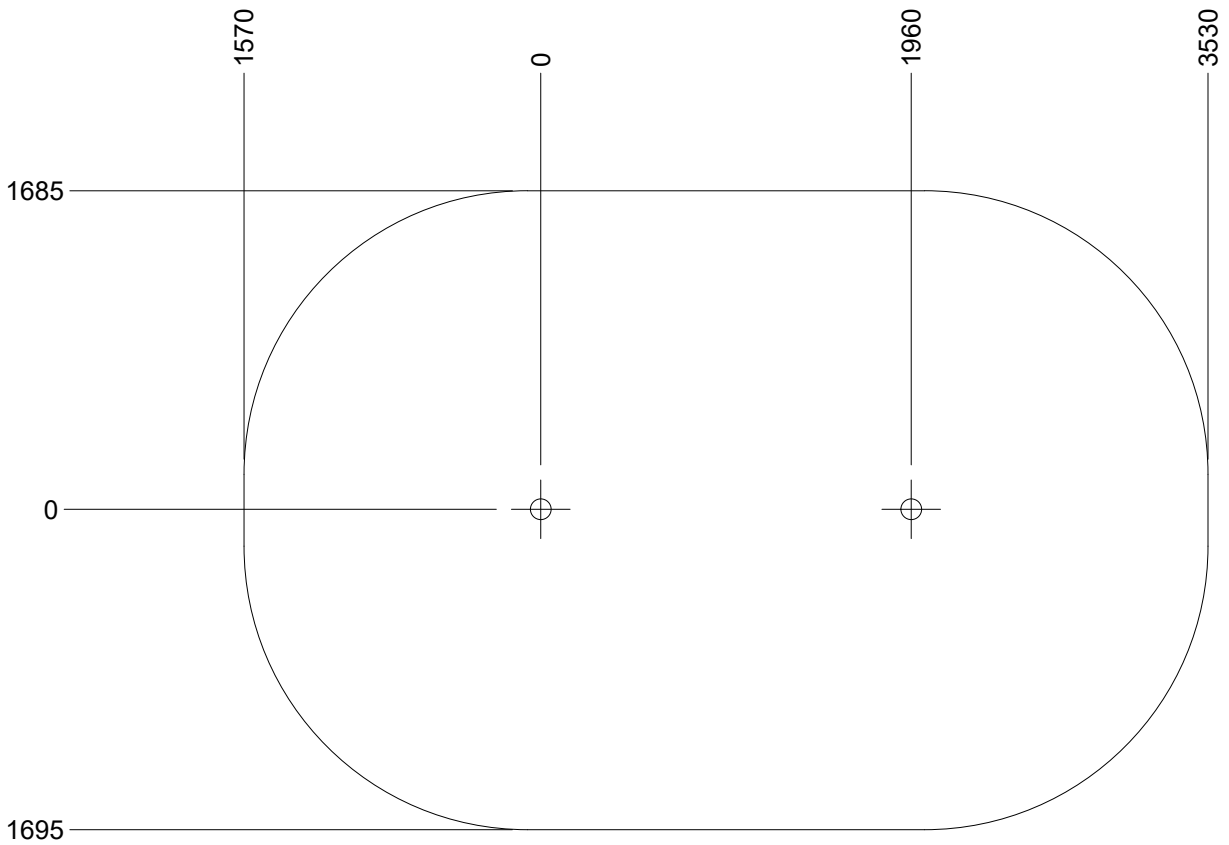

0,076 m³

Ø11 x 210 cm

18,6 kg

| Parts List | | |
|------------|---------|--------------------|
| QTY | PART NO | DESCRIP. |
| 1 | LE16599 | Sealtite 970 1,5ml |
| 2 | RS10034 | Ø100-120-2100mm |
| 2 | RS10047 | Ø100-120-2100mm |