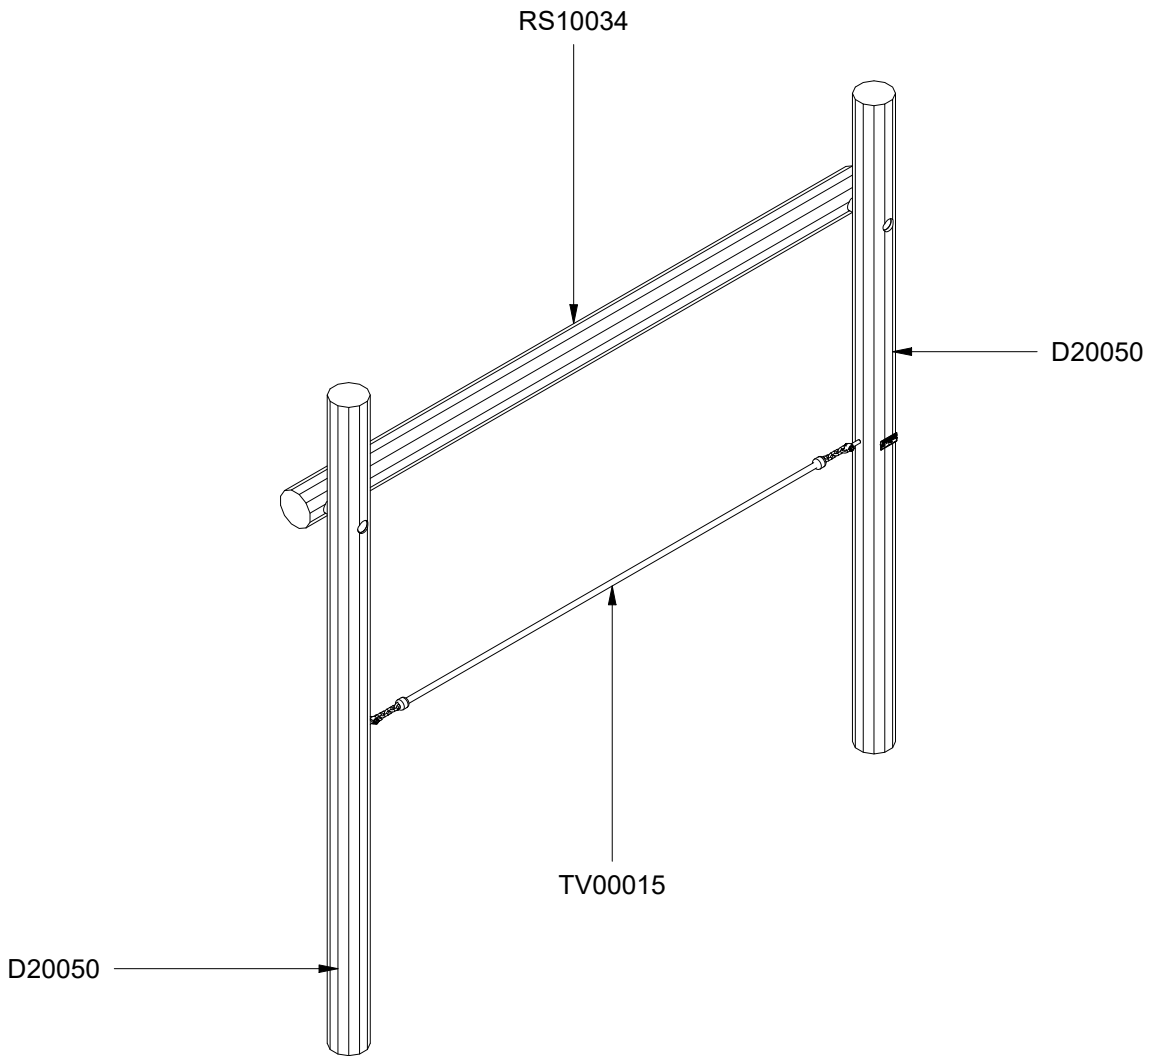

N9020U
N9020

1/4

2

23 h

132 m²

Ø13 x 1,35 m

~606 kg

~1,14 m³

5,1 x 3 x 1,3 m

~57 kg

0,076 m³

Ø11 x 210 cm

18,6 kg

| Parts List | | |
|------------|---------|-----------------|
| QTY | PART NO | DESCRIP. |
| 2 | D20050 | Ø100-120-2100mm |
| 1 | RS10034 | Ø100-120-2100mm |
| 1 | TV00015 | Taifun |