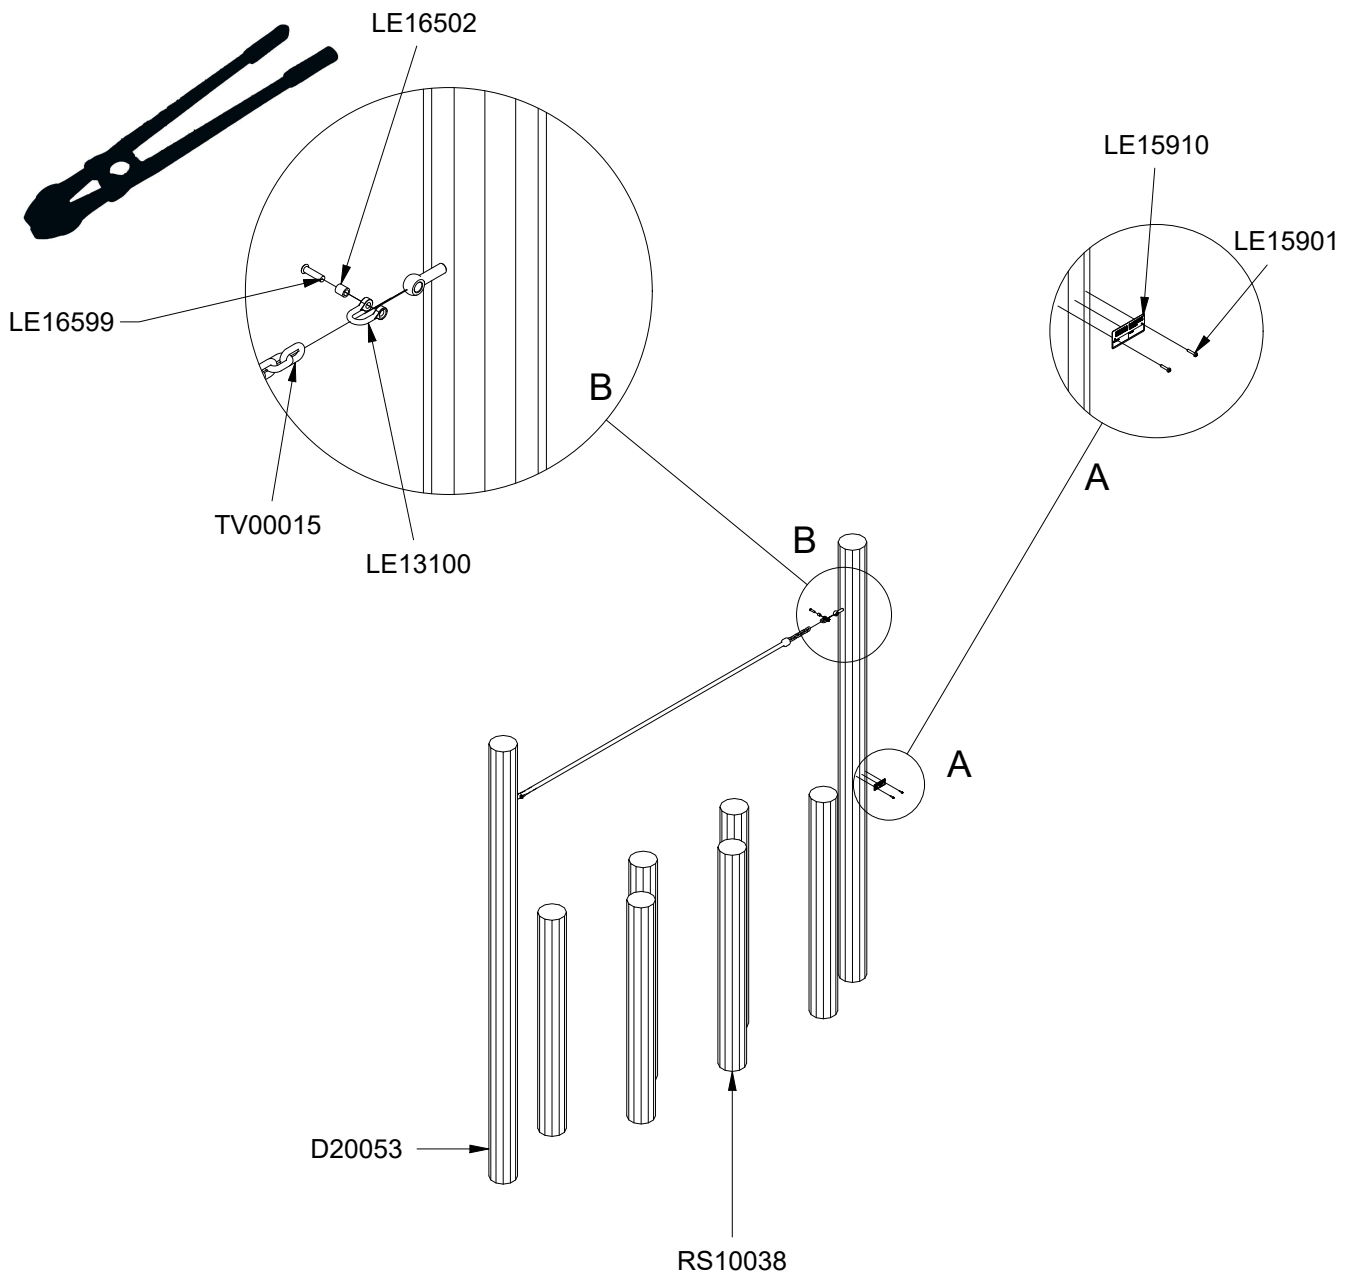

Parts List		
QTY	PART NO	DESCRIP.
2	D20053	Ø100-120-2100mm
2	LE13100	Shackle
2	LE15901	3x16, PH
1	LE15910	Name tag
1	LE16320	6x50 Dh
2	LE16502	Spacer 6mm
1	LE16599	Sealtite 970 1,5ml
6	RS10038	Ø100-120-1050mm
1	TV00015	Taifun