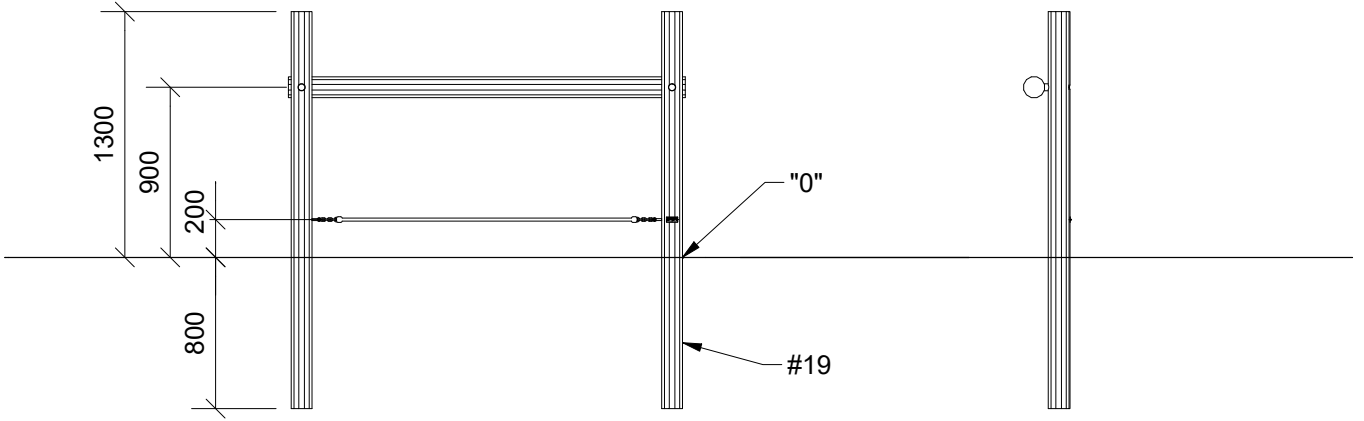

N9020U
N9020

1/4

2

23 h

132 m²

Ø13 x 1,35 m

~606 kg

~1,14 m³

Ø10/12 x 210 cm

19 kg

| Parts List | |
|------------|---------|
| QTY | PART NO |
| 2 | LE15901 |
| 1 | LE15910 |
| 1 | N3110U |
| 1 | N3114U |
| 1 | N3117U |
| 1 | N3118U |
| 1 | N3119U |
| 1 | N3210U |
| 1 | N3222U |
| 1 | N3230U |

5,1 x 3 x 1,3 m

~57 kg

0,076 m³

Ø11 x 210 cm

18,6 kg

| Parts List | | |
|------------|---------|-----------------|
| QTY | PART NO | DESCRIP. |
| 2 | D20050 | Ø100-120-2100mm |
| 1 | RS10034 | Ø100-120-2100mm |
| 1 | TV00015 | Taifun |