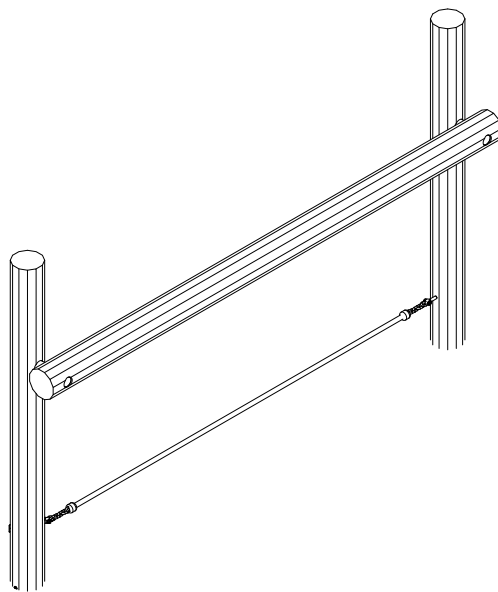

N3110U
N3110

1/5