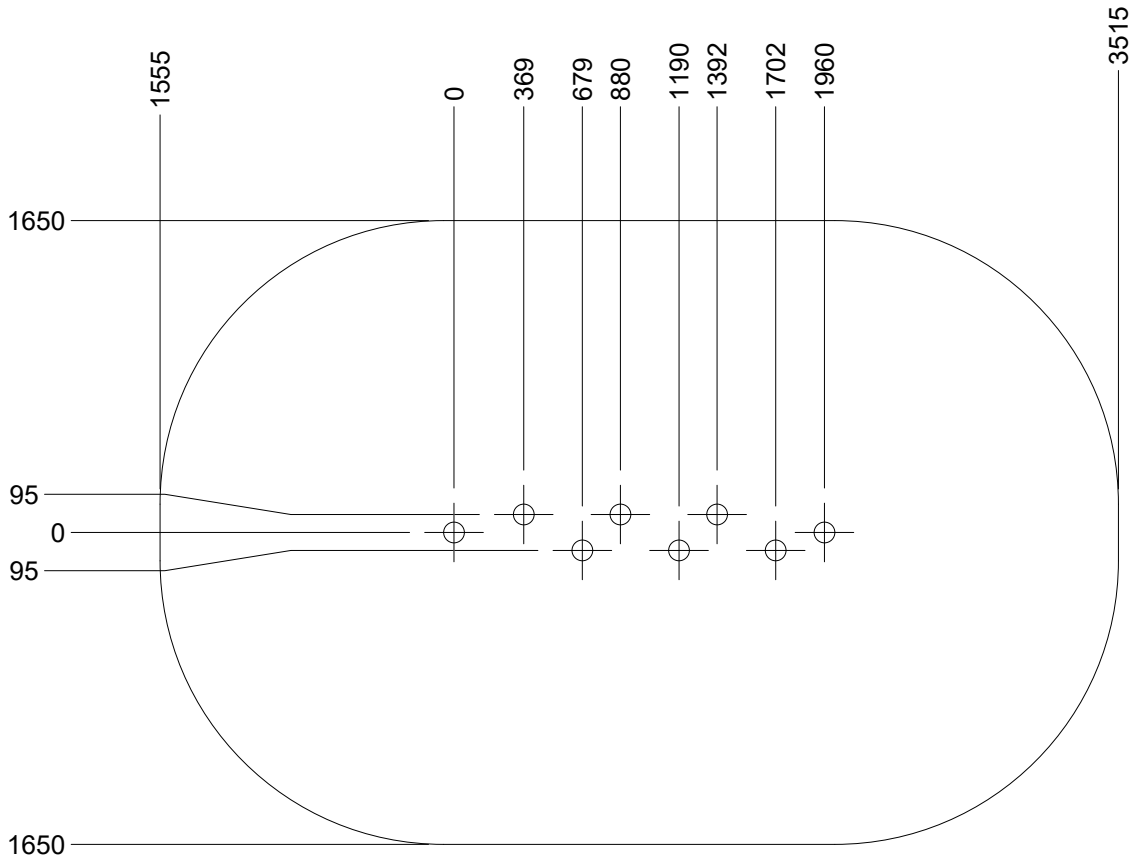

N3118U
N3118