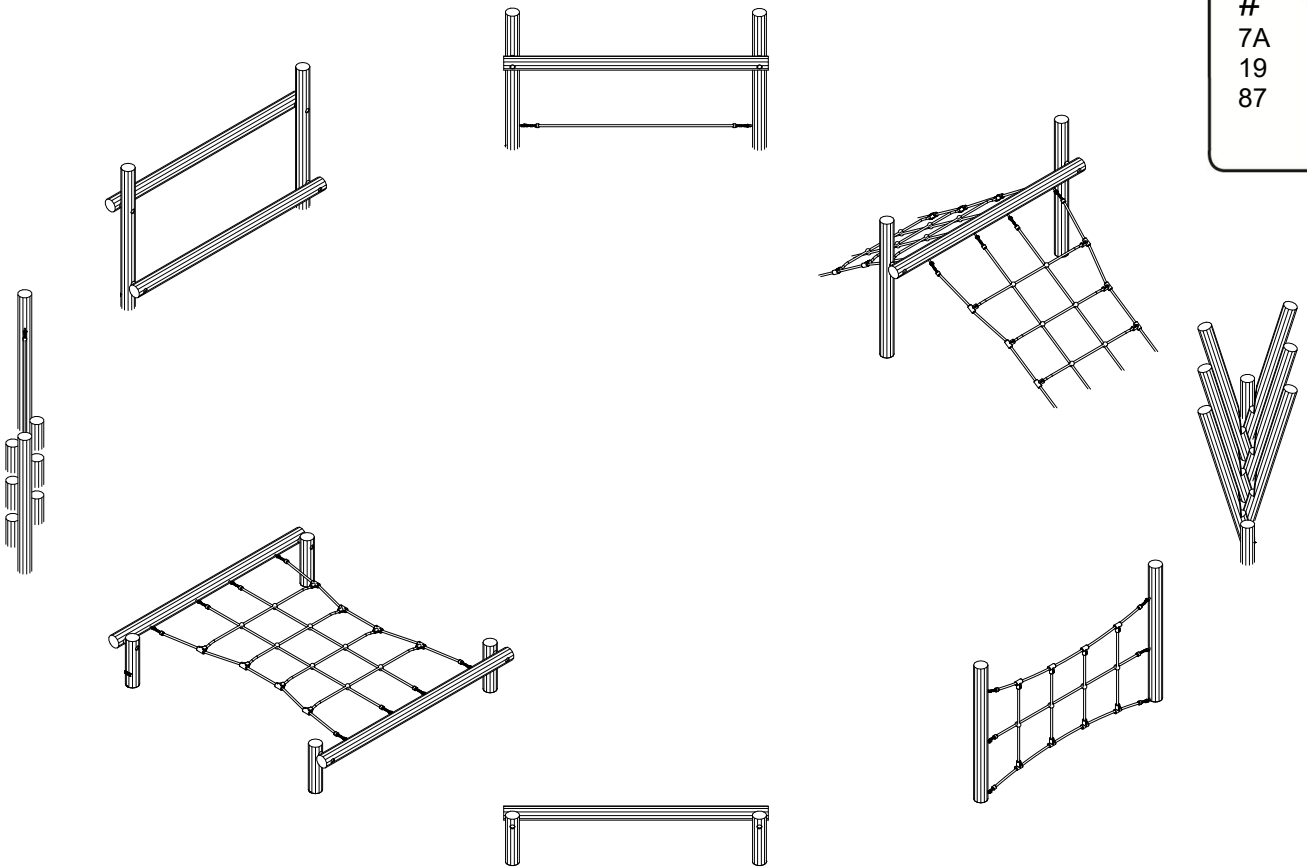

N9020U
N9020

1/4

2

23 h

132 m²

Ø13 x 1,35 m

~606 kg

~1,14 m³