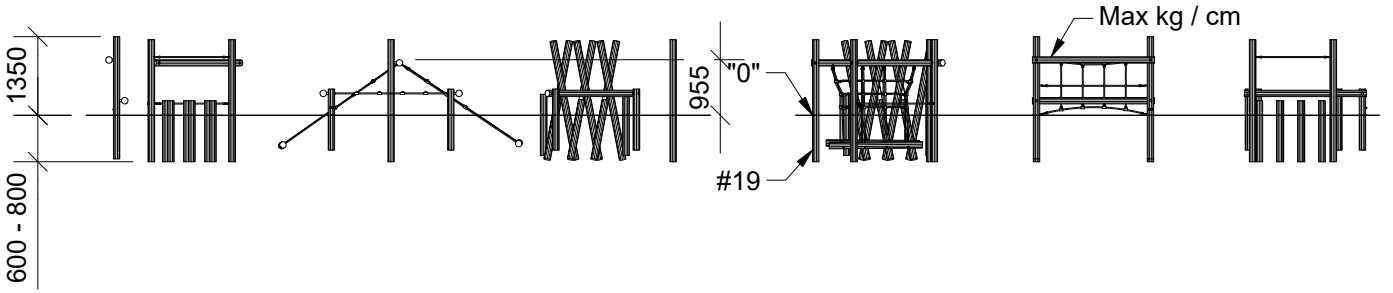

N9020U
N9020

1/4

2

23 h

132 m²

Ø13 x 1,35 m

~606 kg

~1,14 m³

Ø10/12 x 210 cm

19 kg

| Parts List | |
|------------|---------|
| QTY | PART NO |
| 2 | LE15901 |
| 1 | LE15910 |
| 1 | N3110U |
| 1 | N3114U |
| 1 | N3117U |
| 1 | N3118U |
| 1 | N3119U |
| 1 | N3210U |
| 1 | N3222U |
| 1 | N3230U |

N9020U
N9020

N3110U
N3110

1/5

N3110U N3110

2/5

2

2,5h

14,6 m²

5,1 x 3 x 1,3 m

~57 kg

0,076 m³

Ø11 x 210 cm

18,6 kg

| Parts List | | |
|------------|---------|-----------------|
| QTY | PART NO | DESCRIP. |
| 2 | D20050 | Ø100-120-2100mm |
| 1 | RS10034 | Ø100-120-2100mm |
| 1 | TV00015 | Taifun |