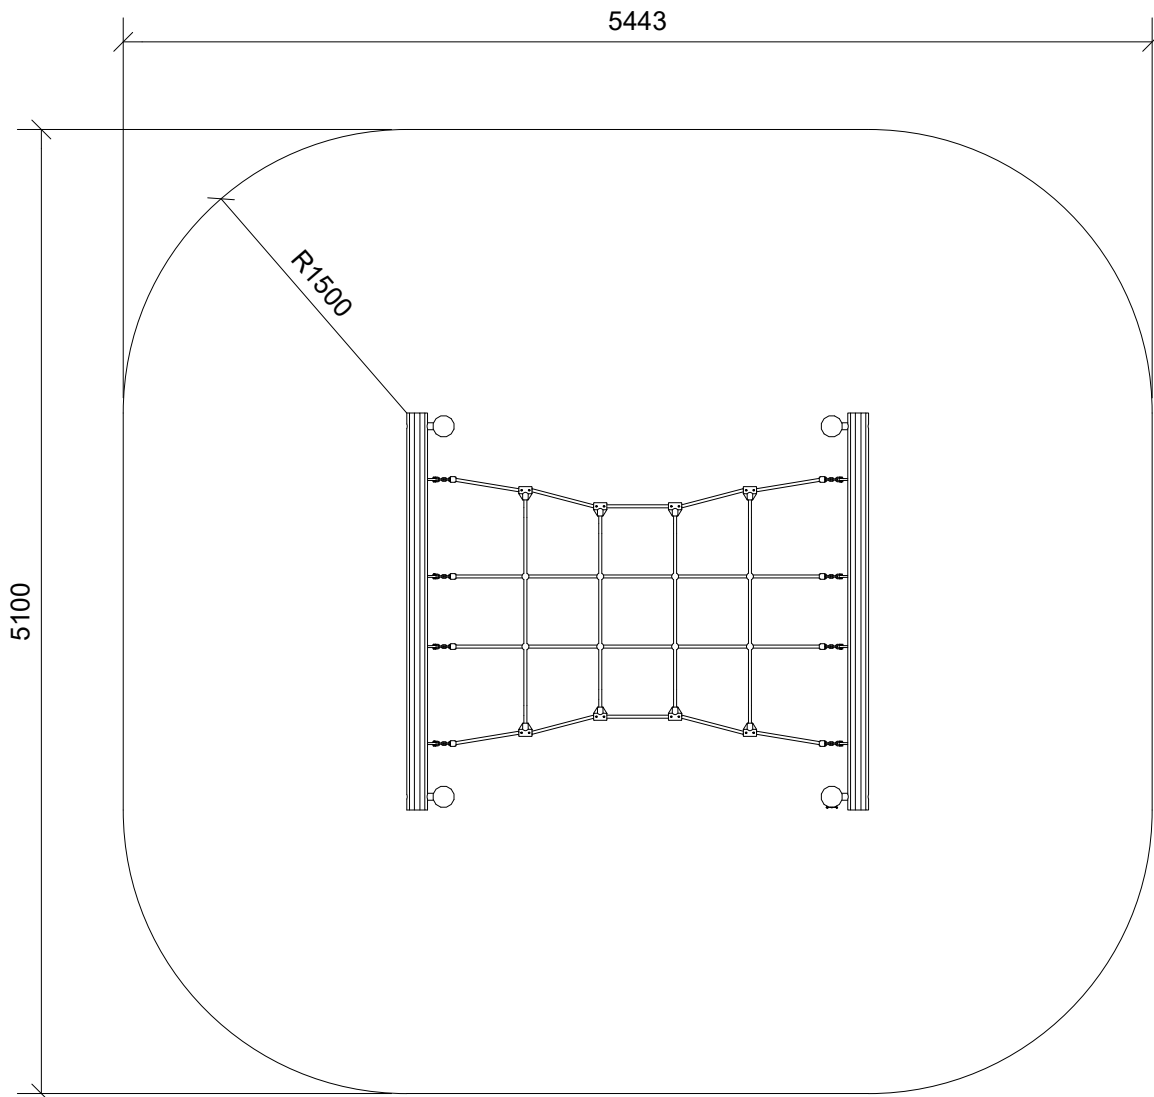

N9020U
N9020

1/4

2

23 h

132 m²

Ø13 x 1,35 m

~606 kg

~1,14 m³

N3210U
N3210

1/5

N3210U N3210

2/5

2

2h

25,8 m²

5,4 x 5,1 x 0,45 m