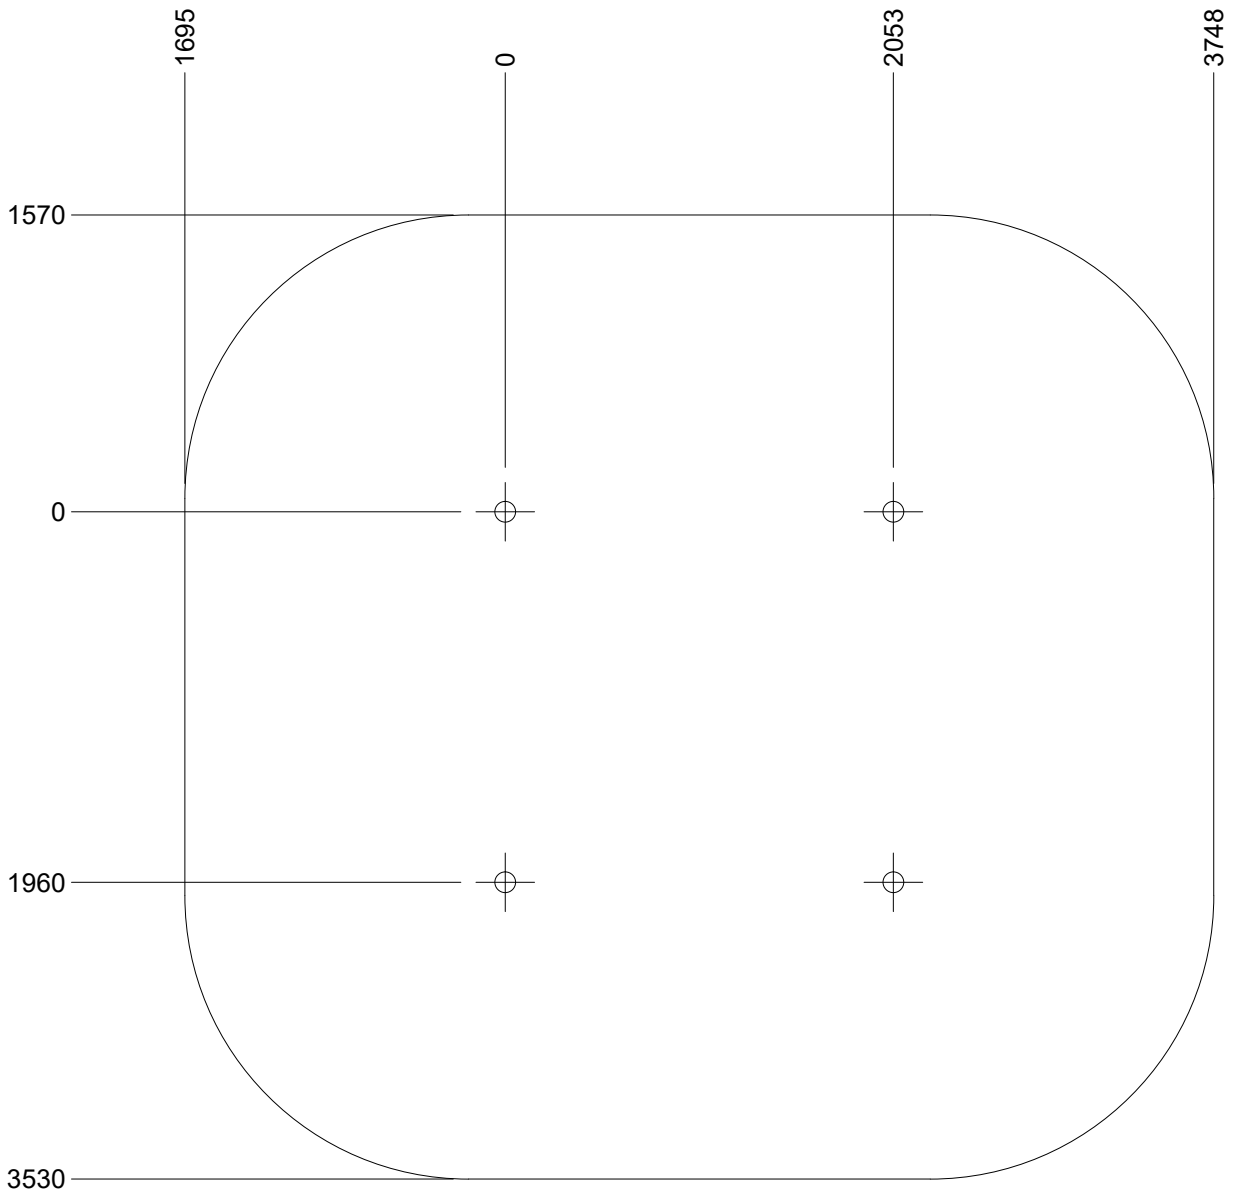

N3210U
N3210