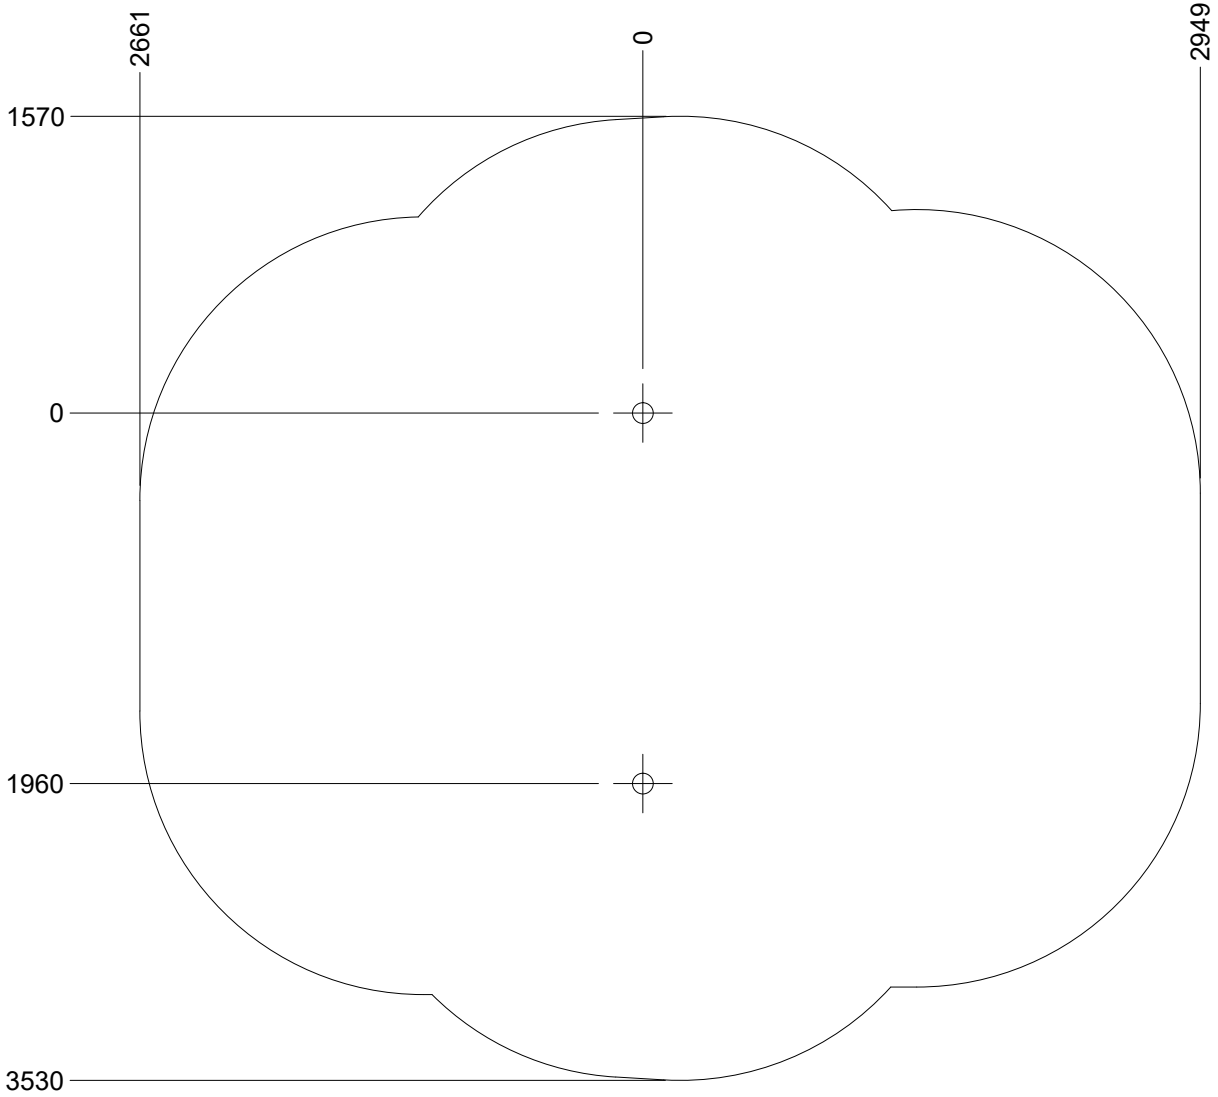

N3117U
N3117