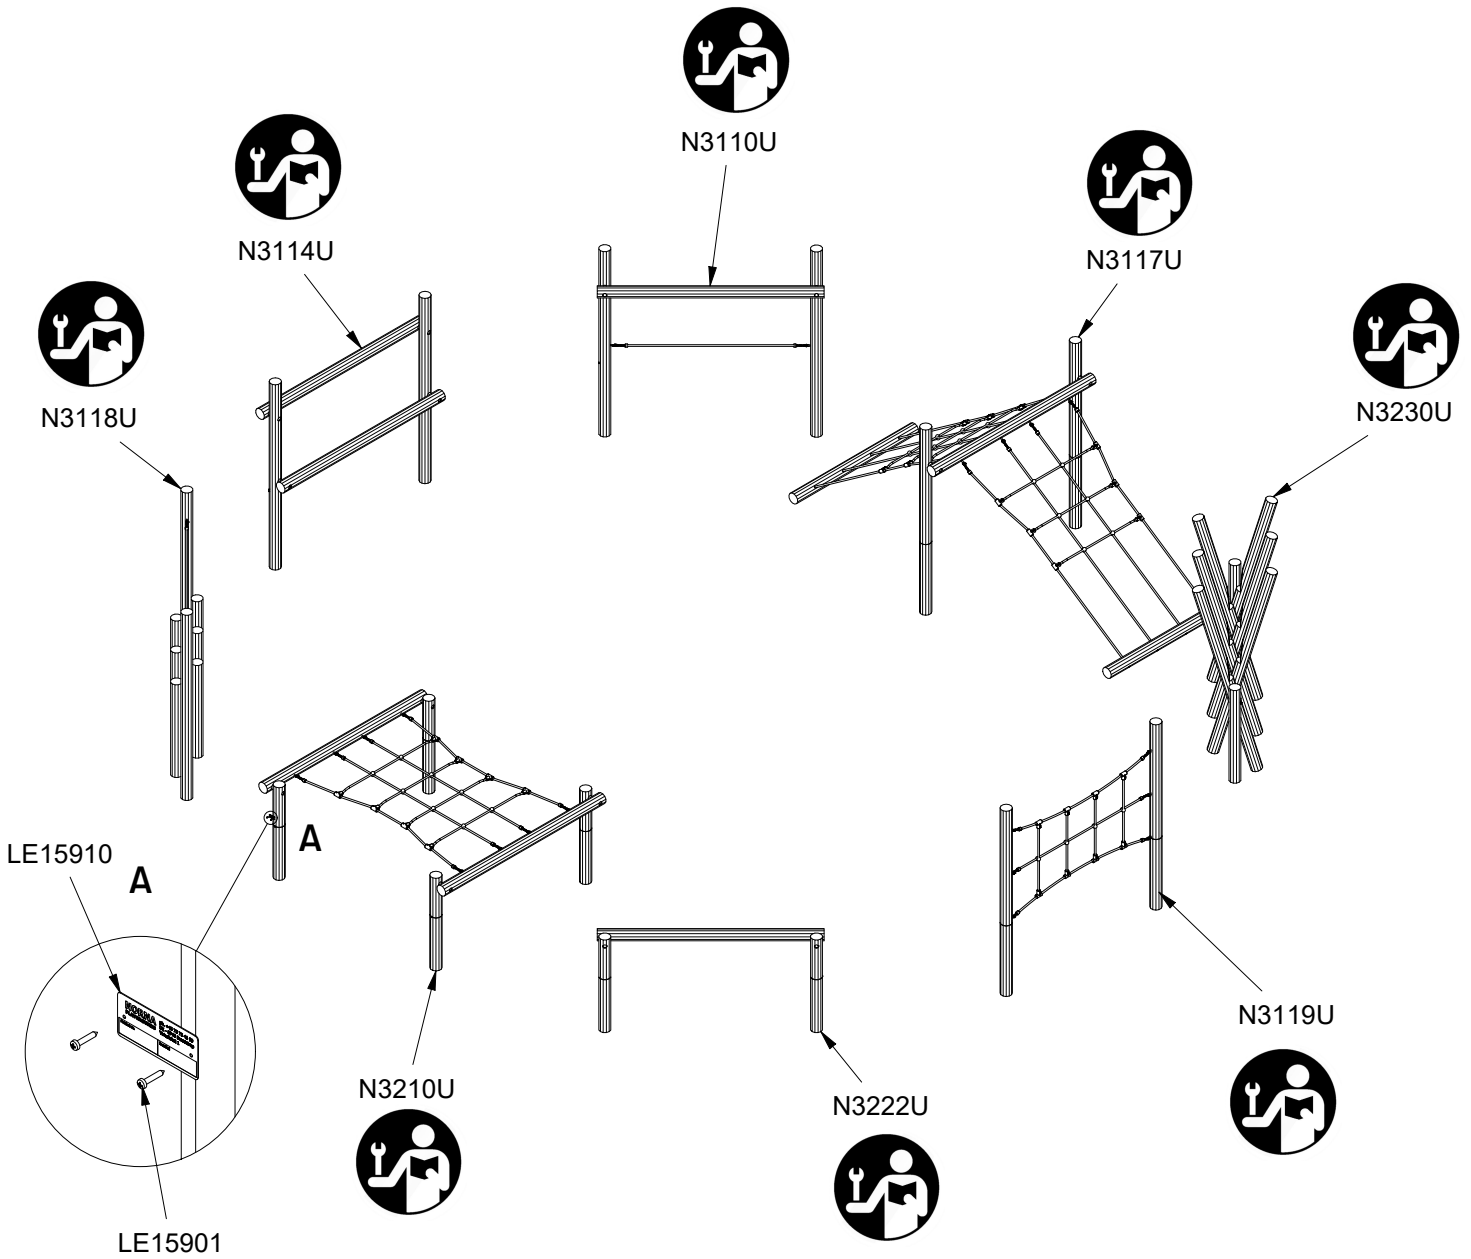

Parts List	
QTY	PART NO
2	LE15901
1	LE15910
1	N3110U
1	N3114U
1	N3117U
1	N3118U
1	N3119U
1	N3210U
1	N3222U
1	N3230U