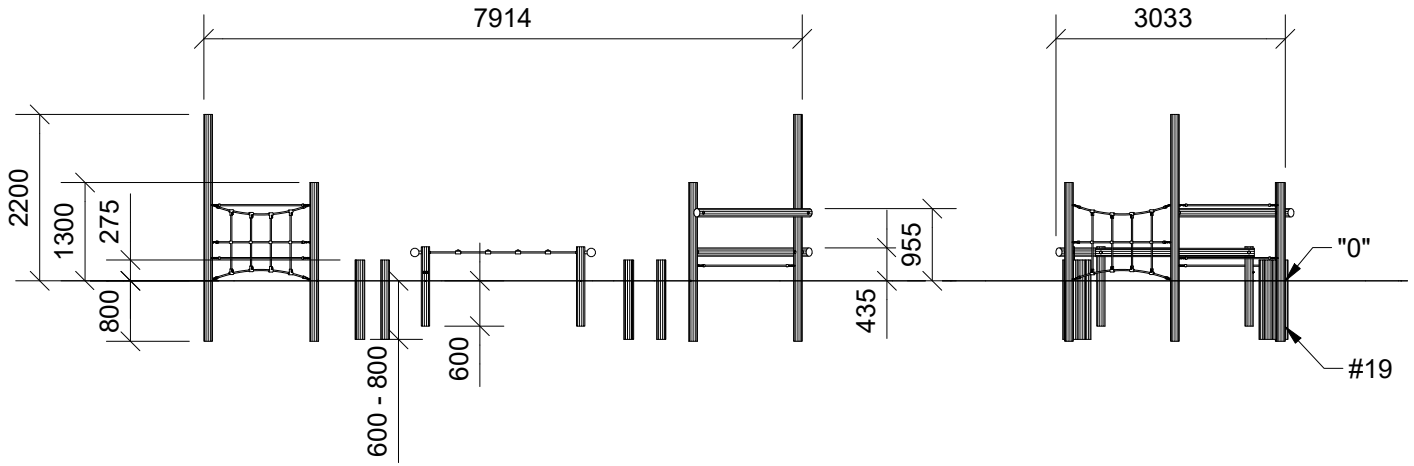

~0,76 m³

Ø10/12 x 300 cm

26 kg

Parts List	
QTY	PART NO
1	N3102U
1	N3103U
1	N3210U
8	RS10038
2	P2012
2	S4218

N9034U
N9034

Parts List		
QTY	PART NO	DESCRIP.
6	L1011	CL204
6	L1014	8x50mm
6	L1016	Ø5x1000mm
12	L1018	4,0x35 mm
2	LE15901	3x16, PH
1	LE15910	Name tag
1	N9033U	-
1	N3102U	-
1	N3103U	-
1	N3210U	-
8	RS10038	Ø100-120-1050mm
2	P2012	Ø10/12
2	S4218	3600x3600x3600mm

N9033U
N9033

1/5

N9033U
N9033

2

8h

52,3 m²

11 x 6,2 x 2,2 m

~317 kg

>C25

Ø10/12 x 300 cm

27 kg

Parts List	
QTY	PART NO
1	N3102U
1	N3103U
1	N3210U
8	RS10038

N9033U
N9033

Parts List	
QTY	PART NO
1	N3210U
1	N3102U
1	N3103U
2	LE15901
1	LE15910
8	RS10038

N3210U
N3210

1/5

N3210U N3210

2/5

2

2h

25,8 m²

5,4 x 5,1 x 0,45 m

~79 kg

~0,15 m³