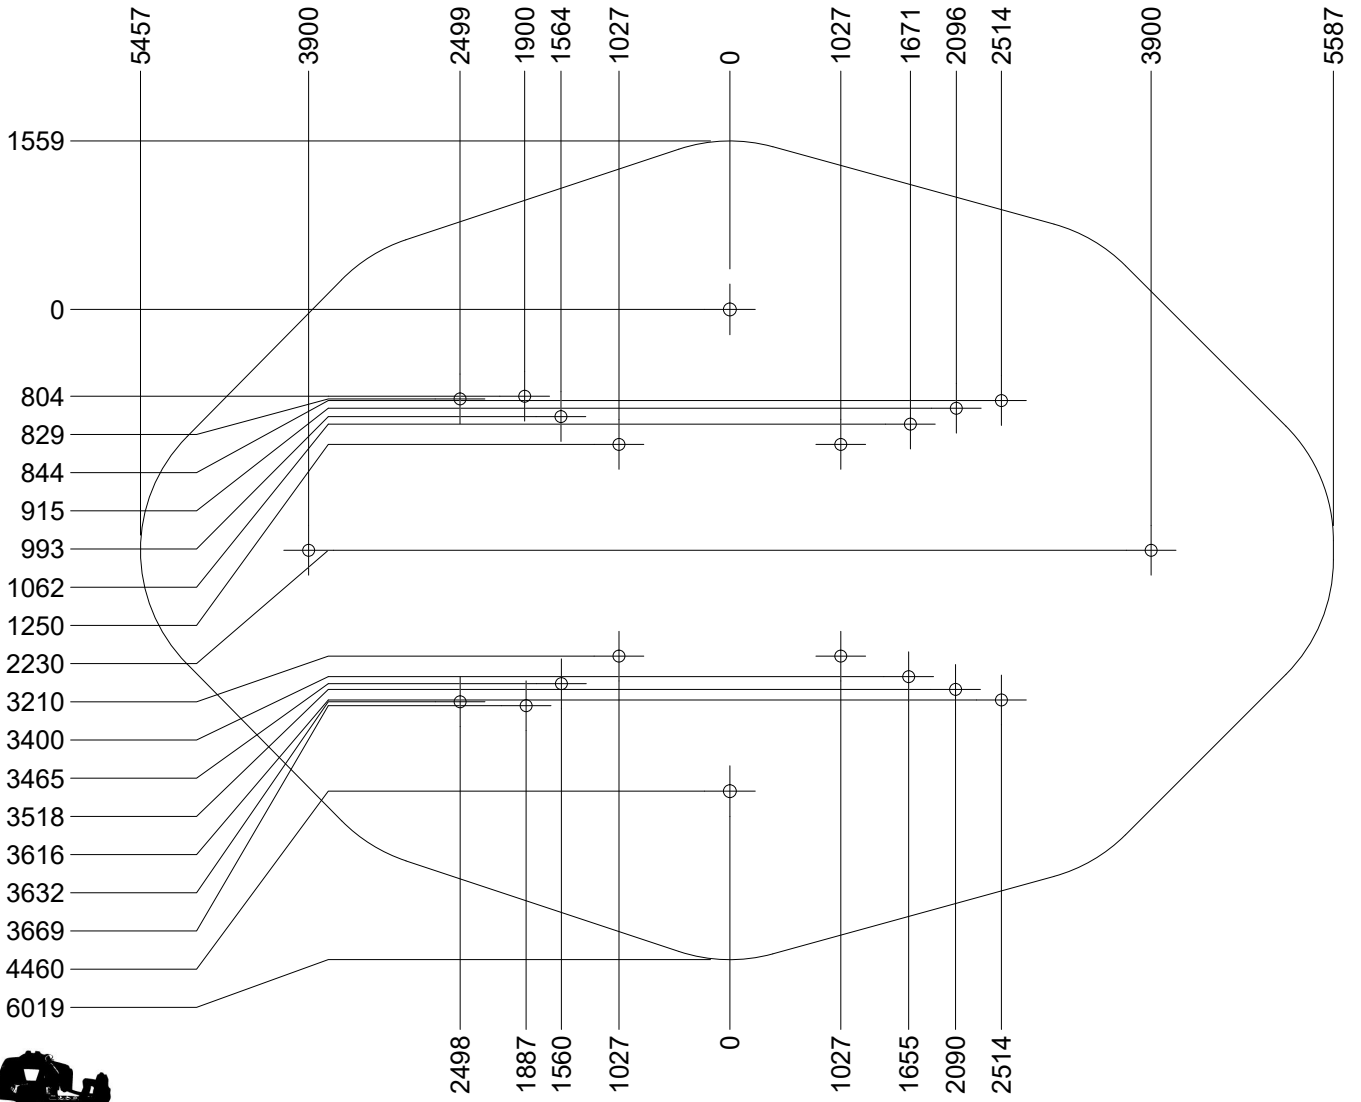

N9034U
N9034

1/5

N9034U
N9034

2

9h

60 m²

11 x 7,6 x 2,2 m

~405 kg

~0,76 m³

Ø10/12 x 300 cm

26 kg

Parts List	
QTY	PART NO
1	N3102U
1	N3103U
1	N3210U
8	RS10038
2	P2012
2	S4218

N9034U
N9034

Parts List		
QTY	PART NO	DESCRIP.
6	L1011	CL204
6	L1014	8x50mm
6	L1016	Ø5x1000mm
12	L1018	4,0x35 mm
2	LE15901	3x16, PH
1	LE15910	Name tag
1	N9033U	-
1	N3102U	-
1	N3103U	-
1	N3210U	-
8	RS10038	Ø100-120-1050mm
2	P2012	Ø10/12
2	S4218	3600x3600x3600mm

N9033U
N9033

1/5

N9033U
N9033

2

8h

52,3 m²

11 x 6,2 x 2,2 m

~317 kg

>C25

Ø10/12 x 300 cm

27 kg

Parts List	
QTY	PART NO
1	N3102U
1	N3103U
1	N3210U
8	RS10038

N9033U
N9033

Parts List	
QTY	PART NO
1	N3210U
1	N3102U
1	N3103U
2	LE15901
1	LE15910
8	RS10038

N3210U
N3210

1/5