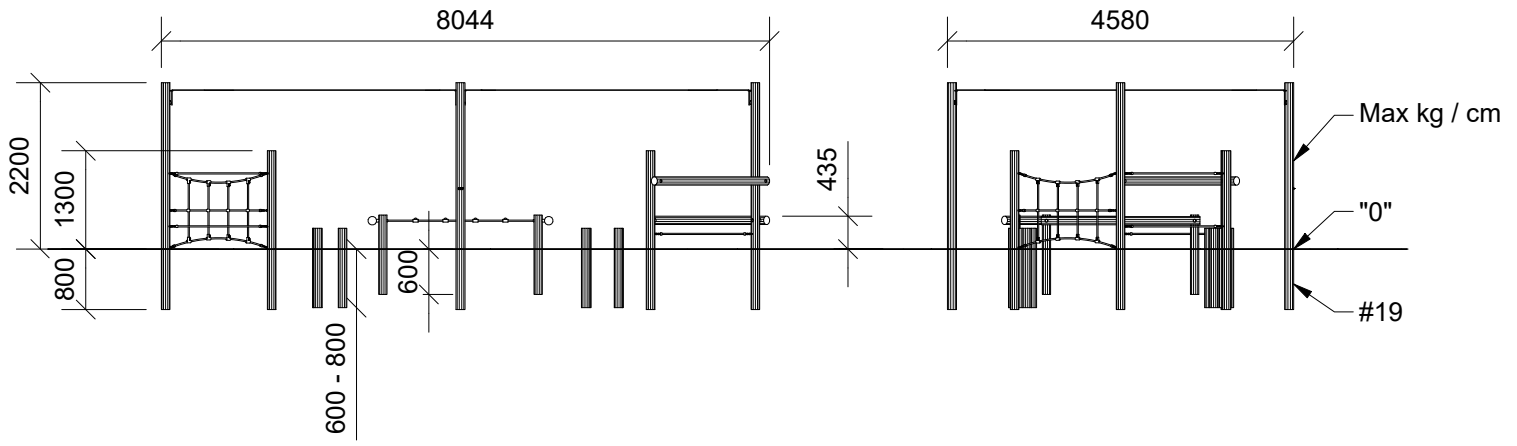

N9034U
N9034

1/5

N9034U
N9034

2

9h

60 m²

11 x 7,6 x 2,2 m

~405 kg

~0,76 m³

Ø10/12 x 300 cm

26 kg

Parts List	
QTY	PART NO
1	N3102U
1	N3103U
1	N3210U
8	RS10038
2	P2012
2	S4218

N9034U
N9034

Parts List		
QTY	PART NO	DESCRIP.
6	L1011	CL204
6	L1014	8x50mm
6	L1016	Ø5x1000mm
12	L1018	4,0x35 mm
2	LE15901	3x16, PH
1	LE15910	Name tag
1	N9033U	-
1	N3102U	-
1	N3103U	-
1	N3210U	-
8	RS10038	Ø100-120-1050mm
2	P2012	Ø10/12
2	S4218	3600x3600x3600mm

N9033U
N9033

1/5

N9033U
N9033

2

8h

52,3 m²

11 x 6,2 x 2,2 m

~317 kg

N3210U N3210

2/5

2

2h

25,8 m²

5,4 x 5,1 x 0,45 m

~79 kg

~0,15 m³