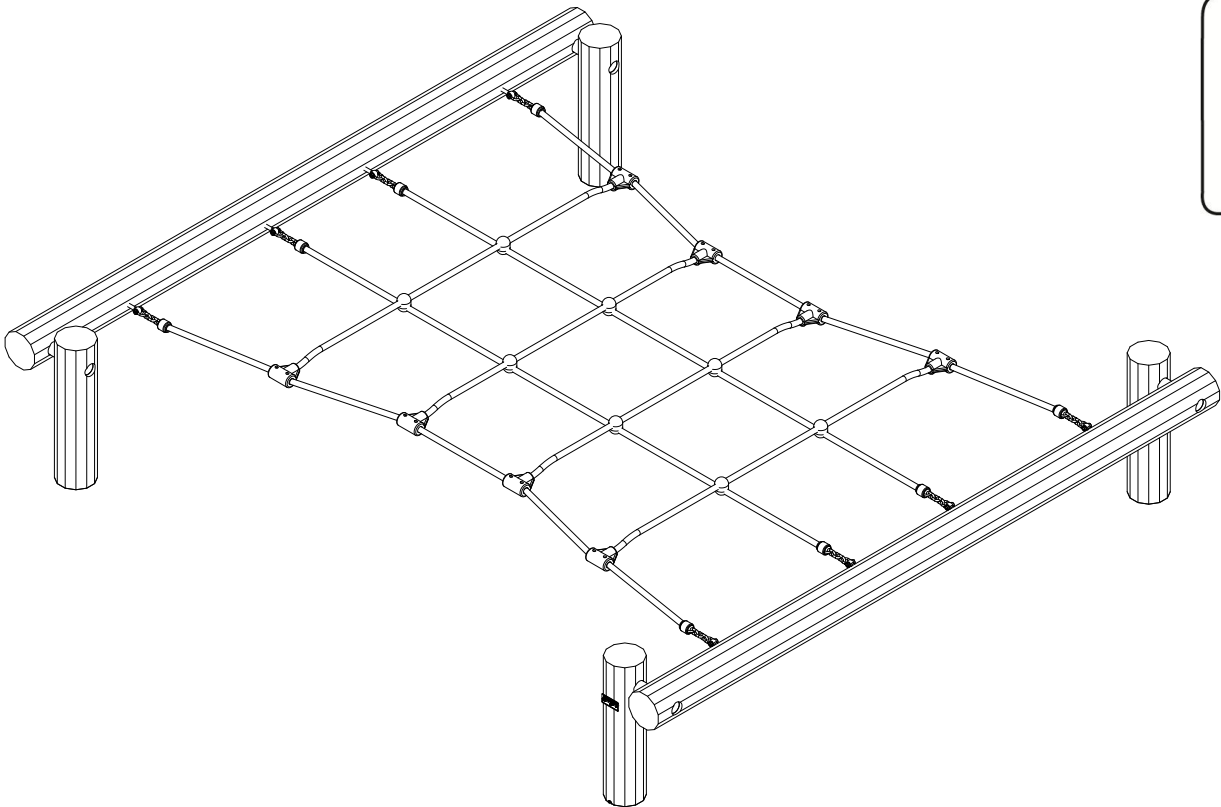

~0,76 m³

Ø10/12 x 300 cm

26 kg

Parts List	
QTY	PART NO
1	N3102U
1	N3103U
1	N3210U
8	RS10038
2	P2012
2	S4218

N9034U
N9034

Parts List		
QTY	PART NO	DESCRIP.
6	L1011	CL204
6	L1014	8x50mm
6	L1016	Ø5x1000mm
12	L1018	4,0x35 mm
2	LE15901	3x16, PH
1	LE15910	Name tag
1	N9033U	-
1	N3102U	-
1	N3103U	-
1	N3210U	-
8	RS10038	Ø100-120-1050mm
2	P2012	Ø10/12
2	S4218	3600x3600x3600mm

>C25

Ø10/12 x 300 cm

27 kg

Parts List	
QTY	PART NO
1	N3102U
1	N3103U
1	N3210U
8	RS10038

N9033U
N9033

Parts List	
QTY	PART NO
1	N3210U
1	N3102U
1	N3103U
2	LE15901
1	LE15910
8	RS10038

N3210U
N3210

1/5