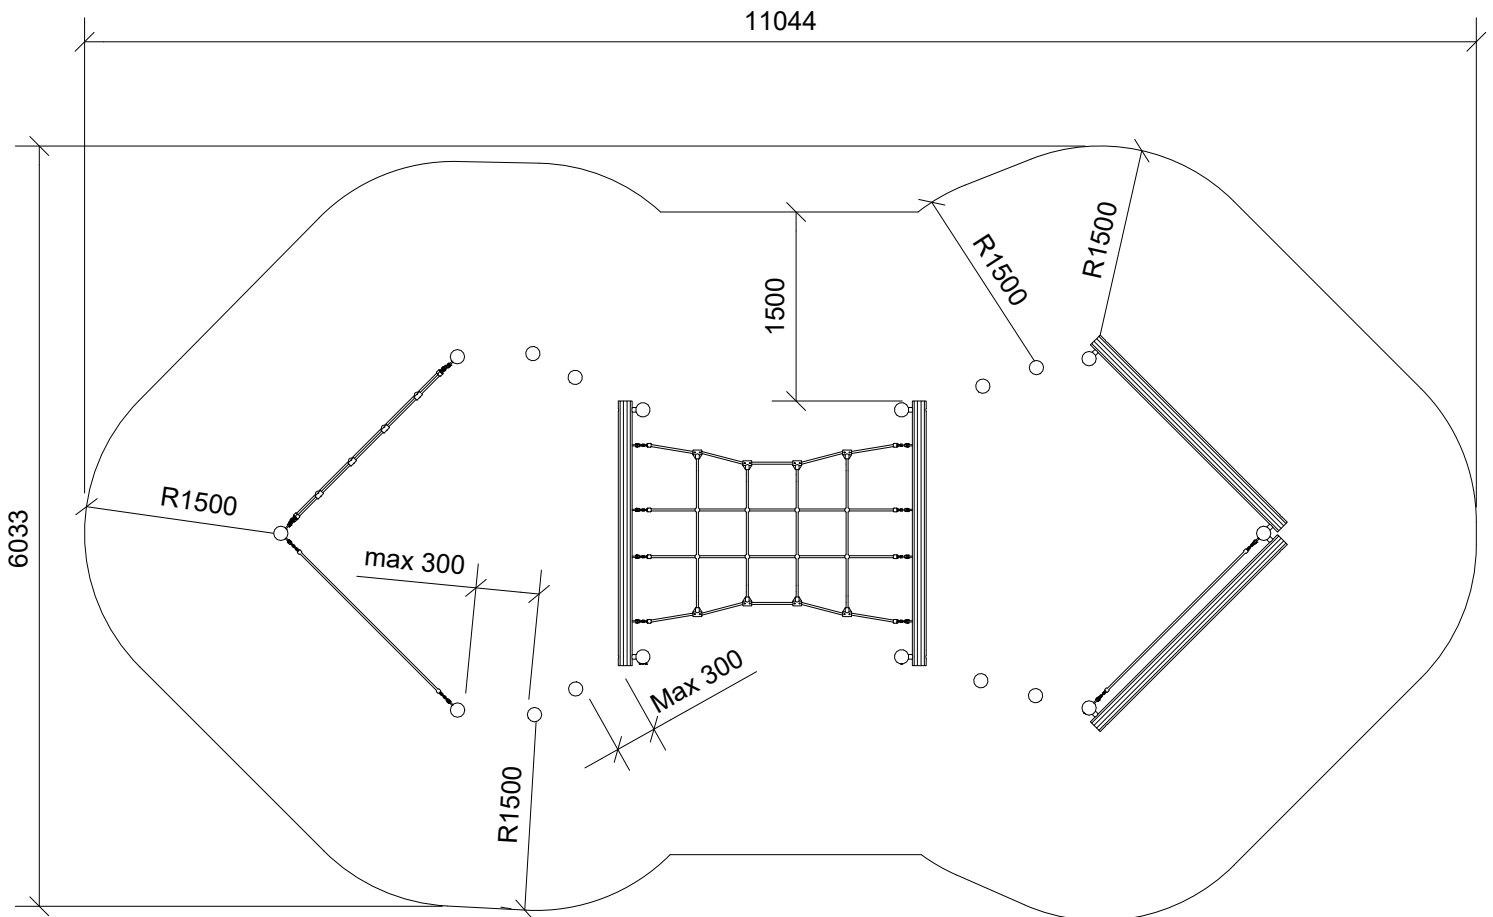

N9034U
N9034

1/5

N9034U
N9034

2

9h

60 m²

11 x 7,6 x 2,2 m

~405 kg

~0,76 m³

Ø10/12 x 300 cm

26 kg

Parts List	
QTY	PART NO
1	N3102U
1	N3103U
1	N3210U
8	RS10038
2	P2012
2	S4218

N9034U
N9034

Parts List		
QTY	PART NO	DESCRIP.
6	L1011	CL204
6	L1014	8x50mm
6	L1016	Ø5x1000mm
12	L1018	4,0x35 mm
2	LE15901	3x16, PH
1	LE15910	Name tag
1	N9033U	-
1	N3102U	-
1	N3103U	-
1	N3210U	-
8	RS10038	Ø100-120-1050mm
2	P2012	Ø10/12
2	S4218	3600x3600x3600mm

N9033U
N9033

1/5

N9033U
N9033

2

8h

52,3 m²

11 x 6,2 x 2,2 m

~317 kg

N3210U N3210

2/5

2

2h

25,8 m²

5,4 x 5,1 x 0,45 m

~79 kg

~0,15 m³