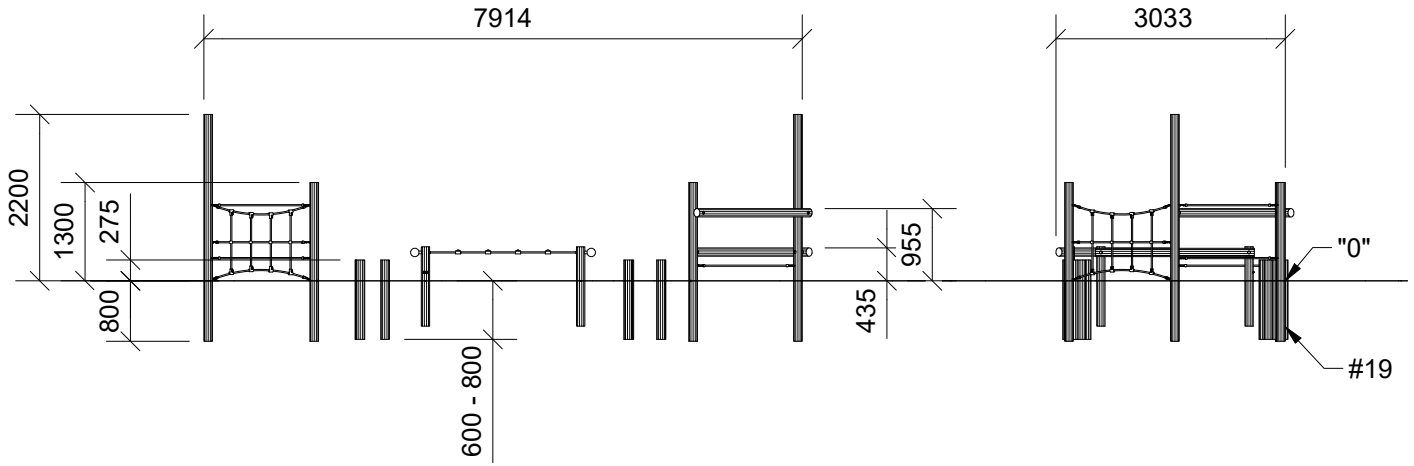

~0,76 m³

Ø10/12 x 300 cm

26 kg

Parts List	
QTY	PART NO
1	N3102U
1	N3103U
1	N3210U
8	RS10038
2	P2012
2	S4218

N9034U
N9034

Parts List		
QTY	PART NO	DESCRIP.
6	L1011	CL204
6	L1014	8x50mm
6	L1016	Ø5x1000mm
12	L1018	4,0x35 mm
2	LE15901	3x16, PH
1	LE15910	Name tag
1	N9033U	-
1	N3102U	-
1	N3103U	-
1	N3210U	-
8	RS10038	Ø100-120-1050mm
2	P2012	Ø10/12
2	S4218	3600x3600x3600mm

>C25

Ø10/12 x 300 cm

27 kg

Parts List	
QTY	PART NO
1	N3102U
1	N3103U
1	N3210U
8	RS10038

N9033U
N9033

Parts List	
QTY	PART NO
1	N3210U
1	N3102U
1	N3103U
2	LE15901
1	LE15910
8	RS10038

N3210U
N3210

1/5

N3210U N3210

2/5

2

2h

25,8 m²

5,4 x 5,1 x 0,45 m

~79 kg

~0,15 m³

Ø10/12 x 210 cm

19 kg

Parts List

QTY	PART NO	DESCRIP.
1	S22532	Taifun
4	RS00675	Ø100/120
2	D12158	Ø100-120mm, Assembled

N3210U
N3210

Parts List

QTY	PART NO	DESCRIP.
2	D12158	Ø100-120mm, Assembled
8	L1101	M16 sleeve nut
4	L1102	M16 Threaded rod
4	L1103	Ø37mm
8	LE13100	Shackle
2	LE15901	3x16, PH
1	LE15910	Name tag
8	LE16502	Spacer 6mm
3	LE16599	Sealtite 970 1,5ml
4	RS00675	Ø100/120
1	S22532	Taifun