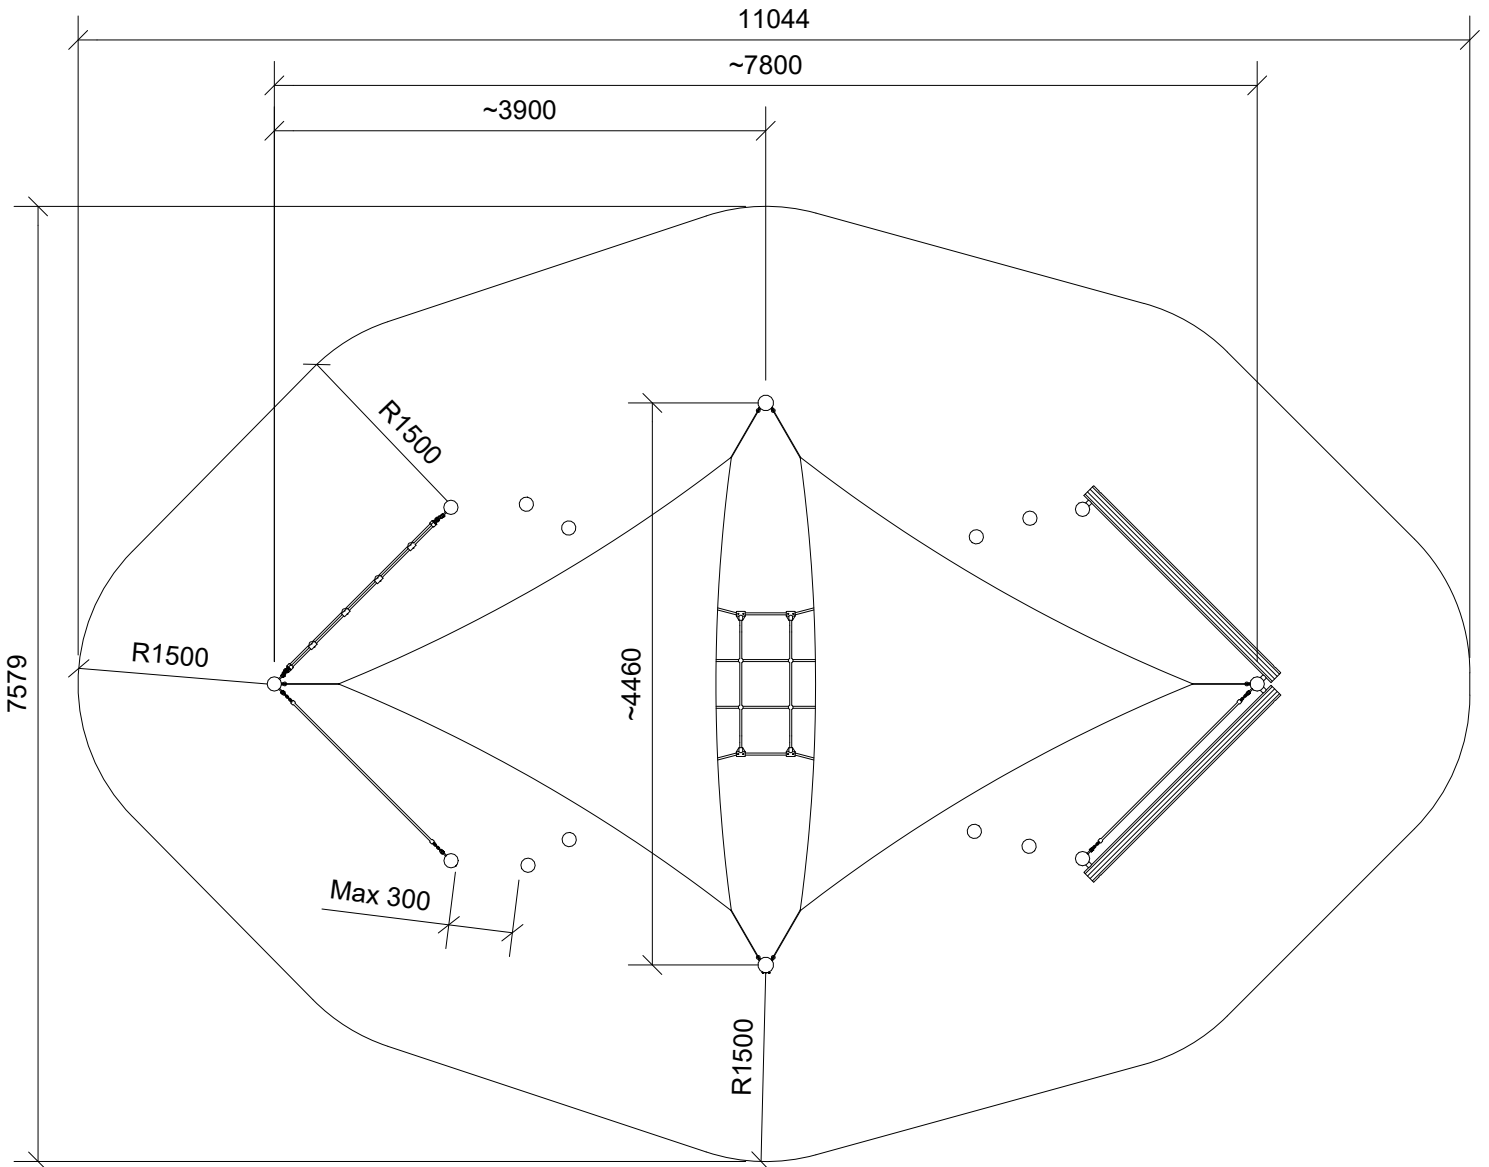

N9034U
N9034

1/5

N9034U
N9034

2

9h

60 m²

11 x 7,6 x 2,2 m

~405 kg

~0,76 m³

Ø10/12 x 300 cm

26 kg

Parts List	
QTY	PART NO
1	N3102U
1	N3103U
1	N3210U
8	RS10038
2	P2012
2	S4218

N9034U
N9034

Parts List		
QTY	PART NO	DESCRIP.
6	L1011	CL204
6	L1014	8x50mm
6	L1016	Ø5x1000mm
12	L1018	4,0x35 mm
2	LE15901	3x16, PH
1	LE15910	Name tag
1	N9033U	-
1	N3102U	-
1	N3103U	-
1	N3210U	-
8	RS10038	Ø100-120-1050mm
2	P2012	Ø10/12
2	S4218	3600x3600x3600mm

N9033U
N9033

1/5

N9033U
N9033

2

8h

52,3 m²

11 x 6,2 x 2,2 m

~317 kg

>C25

Ø10/12 x 300 cm

27 kg

Parts List	
QTY	PART NO
1	N3102U
1	N3103U
1	N3210U
8	RS10038

N9033U
N9033

Parts List	
QTY	PART NO
1	N3210U
1	N3102U
1	N3103U
2	LE15901
1	LE15910
8	RS10038

N3210U
N3210

1/5