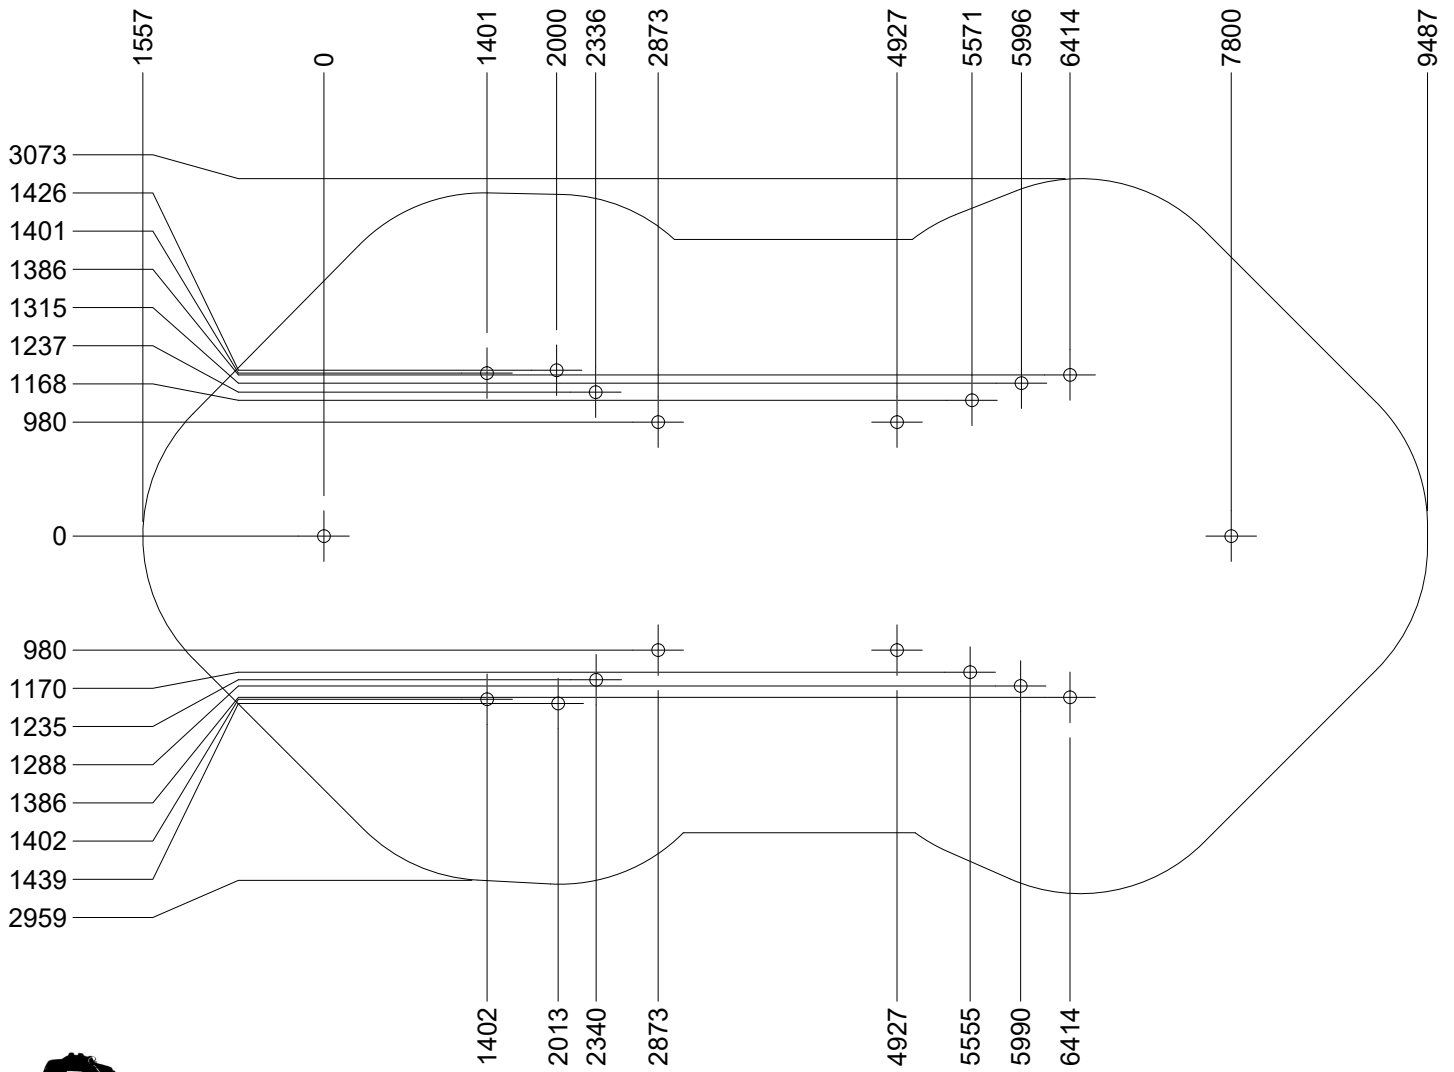

N9034U
N9034

1/5

N9034U
N9034

2

9h

60 m²

11 x 7,6 x 2,2 m

~405 kg

~0,76 m³

Ø10/12 x 300 cm

26 kg

Parts List	
QTY	PART NO
1	N3102U
1	N3103U
1	N3210U
8	RS10038
2	P2012
2	S4218

N9034U
N9034

Parts List		
QTY	PART NO	DESCRIP.
6	L1011	CL204
6	L1014	8x50mm
6	L1016	Ø5x1000mm
12	L1018	4,0x35 mm
2	LE15901	3x16, PH
1	LE15910	Name tag
1	N9033U	-
1	N3102U	-
1	N3103U	-
1	N3210U	-
8	RS10038	Ø100-120-1050mm
2	P2012	Ø10/12
2	S4218	3600x3600x3600mm

N9033U
N9033

1/5

N9033U
N9033

2

8h

52,3 m²

11 x 6,2 x 2,2 m

~317 kg

>C25

Ø10/12 x 300 cm

27 kg

Parts List	
QTY	PART NO
1	N3102U
1	N3103U
1	N3210U
8	RS10038

N9033U
N9033

Parts List	
QTY	PART NO
1	N3210U
1	N3102U
1	N3103U
2	LE15901
1	LE15910
8	RS10038

N3210U
N3210

1/5