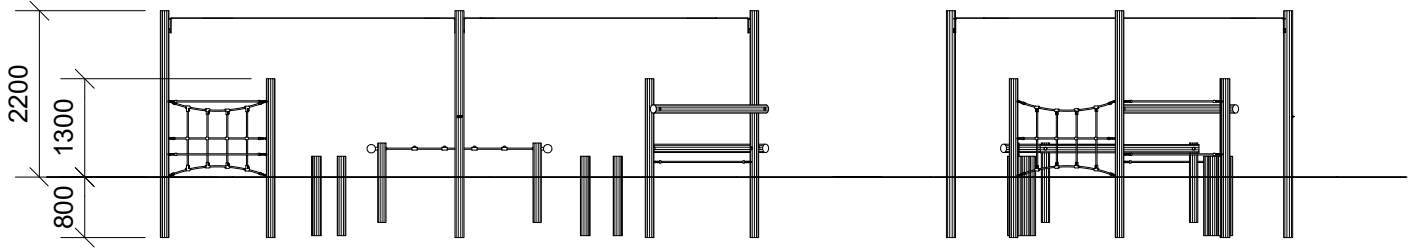

N9034U
N9034

1/5

N9034U
N9034

2

9h

60 m²

11 x 7,6 x 2,2 m

~405 kg

~0,76 m³

Ø10/12 x 300 cm

26 kg

Parts List	
QTY	PART NO
1	N3102U
1	N3103U
1	N3210U
8	RS10038
2	P2012
2	S4218

N9034U
N9034

Parts List		
QTY	PART NO	DESCRIP.
6	L1011	CL204
6	L1014	8x50mm
6	L1016	Ø5x1000mm
12	L1018	4,0x35 mm
2	LE15901	3x16, PH
1	LE15910	Name tag
1	N9033U	-
1	N3102U	-
1	N3103U	-
1	N3210U	-
8	RS10038	Ø100-120-1050mm
2	P2012	Ø10/12
2	S4218	3600x3600x3600mm

N9033U
N9033

1/5

N9033U
N9033

2

8h

52,3 m²

11 x 6,2 x 2,2 m

~317 kg

N3210U N3210

2/5

2

2h

25,8 m²

5,4 x 5,1 x 0,45 m

~79 kg

~0,15 m³