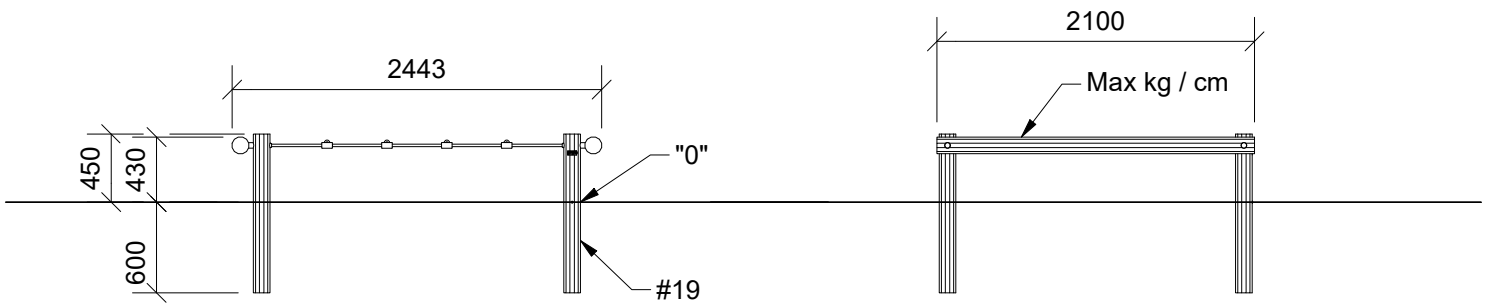

~0,76 m³

Ø10/12 x 300 cm

26 kg

Parts List	
QTY	PART NO
1	N3102U
1	N3103U
1	N3210U
8	RS10038
2	P2012
2	S4218

N9034U
N9034

Parts List		
QTY	PART NO	DESCRIP.
6	L1011	CL204
6	L1014	8x50mm
6	L1016	Ø5x1000mm
12	L1018	4,0x35 mm
2	LE15901	3x16, PH
1	LE15910	Name tag
1	N9033U	-
1	N3102U	-
1	N3103U	-
1	N3210U	-
8	RS10038	Ø100-120-1050mm
2	P2012	Ø10/12
2	S4218	3600x3600x3600mm

N9033U
N9033

1/5

N9033U
N9033

2

8h

52,3 m²

11 x 6,2 x 2,2 m

~317 kg

>C25

Ø10/12 x 300 cm

27 kg

Parts List	
QTY	PART NO
1	N3102U
1	N3103U
1	N3210U
8	RS10038

N9033U
N9033

Parts List	
QTY	PART NO
1	N3210U
1	N3102U
1	N3103U
2	LE15901
1	LE15910
8	RS10038

N3210U
N3210

1/5

N3210U N3210

2/5

2

2h

25,8 m²

5,4 x 5,1 x 0,45 m

~79 kg

~0,15 m³