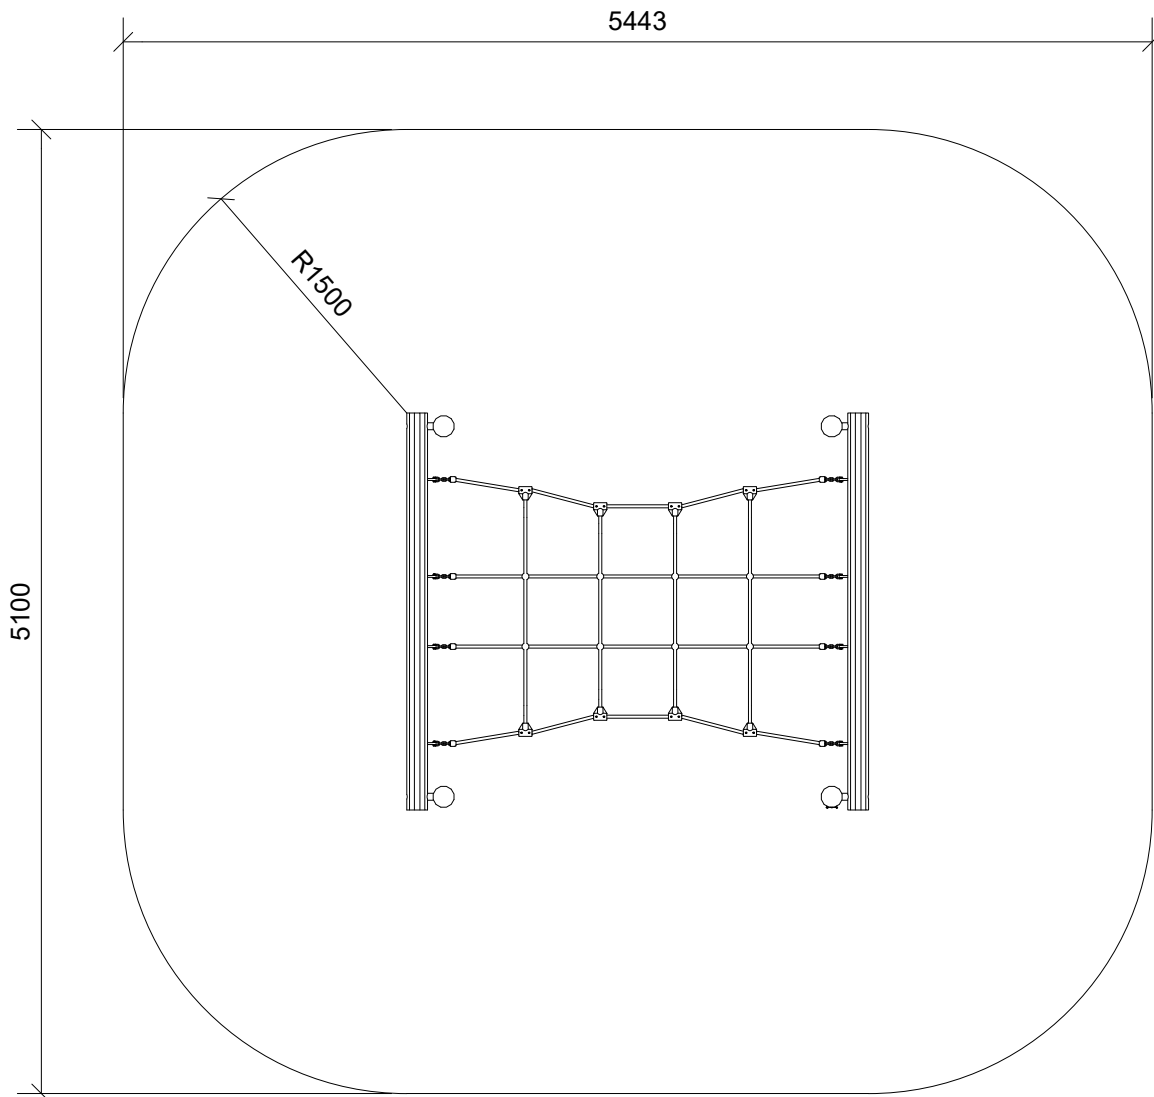

~0,76 m³

Ø10/12 x 300 cm

26 kg

Parts List	
QTY	PART NO
1	N3102U
1	N3103U
1	N3210U
8	RS10038
2	P2012
2	S4218

N9034U
N9034

Parts List		
QTY	PART NO	DESCRIP.
6	L1011	CL204
6	L1014	8x50mm
6	L1016	Ø5x1000mm
12	L1018	4,0x35 mm
2	LE15901	3x16, PH
1	LE15910	Name tag
1	N9033U	-
1	N3102U	-
1	N3103U	-
1	N3210U	-
8	RS10038	Ø100-120-1050mm
2	P2012	Ø10/12
2	S4218	3600x3600x3600mm

N9033U
N9033

1/5

N9033U
N9033

2

8h

52,3 m²

11 x 6,2 x 2,2 m

~317 kg

>C25

Ø10/12 x 300 cm

27 kg

Parts List	
QTY	PART NO
1	N3102U
1	N3103U
1	N3210U
8	RS10038

N9033U
N9033

Parts List	
QTY	PART NO
1	N3210U
1	N3102U
1	N3103U
2	LE15901
1	LE15910
8	RS10038

N3210U
N3210

1/5

N3210U N3210

2/5

2

2h

25,8 m²

5,4 x 5,1 x 0,45 m

~79 kg

~0,15 m³