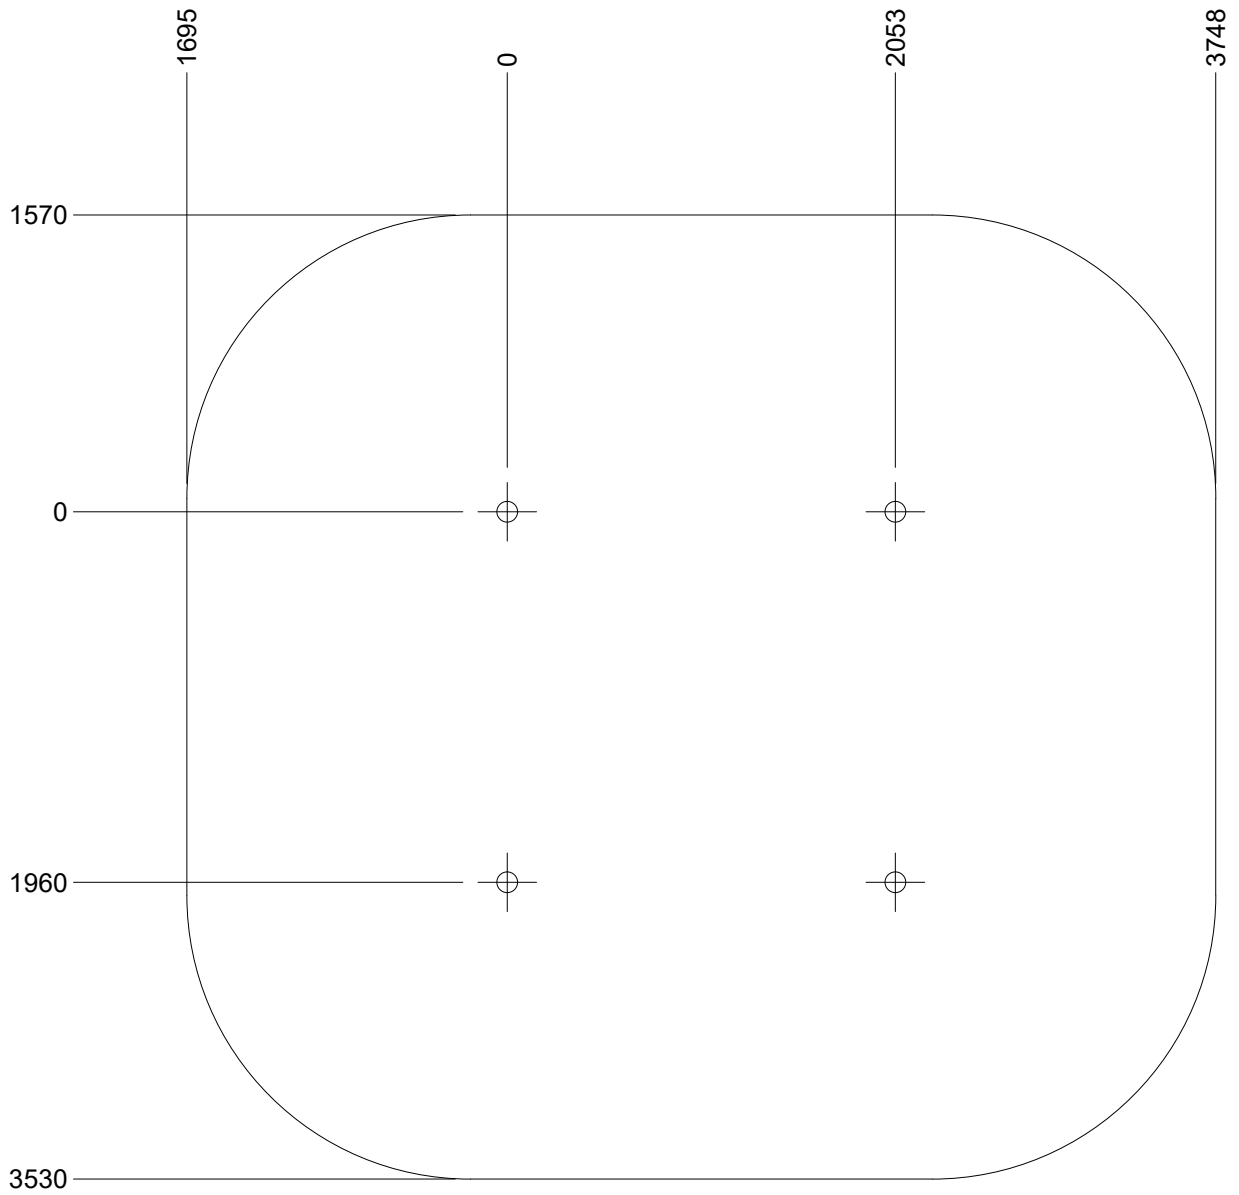

N9034U
N9034

1/5

N9034U
N9034

2

9h

60 m²

11 x 7,6 x 2,2 m

~405 kg

~0,76 m³

Ø10/12 x 300 cm

26 kg

Parts List	
QTY	PART NO
1	N3102U
1	N3103U
1	N3210U
8	RS10038
2	P2012
2	S4218

N9034U
N9034

Parts List		
QTY	PART NO	DESCRIP.
6	L1011	CL204
6	L1014	8x50mm
6	L1016	Ø5x1000mm
12	L1018	4,0x35 mm
2	LE15901	3x16, PH
1	LE15910	Name tag
1	N9033U	-
1	N3102U	-
1	N3103U	-
1	N3210U	-
8	RS10038	Ø100-120-1050mm
2	P2012	Ø10/12
2	S4218	3600x3600x3600mm

N3210U N3210

2/5

2

2h

25,8 m²

5,4 x 5,1 x 0,45 m

~79 kg

~0,15 m³

Ø10/12 x 210 cm

19 kg

Parts List

QTY	PART NO	DESCRIP.
1	S22532	Taifun
4	RS00675	Ø100/120
2	D12158	Ø100-120mm, Assembled

N3210U
N3210

Parts List

QTY	PART NO	DESCRIP.
2	D12158	Ø100-120mm, Assembled
8	L1101	M16 sleeve nut
4	L1102	M16 Threaded rod
4	L1103	Ø37mm
8	LE13100	Shackle
2	LE15901	3x16, PH
1	LE15910	Name tag
8	LE16502	Spacer 6mm
3	LE16599	Sealtite 970 1,5ml
4	RS00675	Ø100/120
1	S22532	Taifun