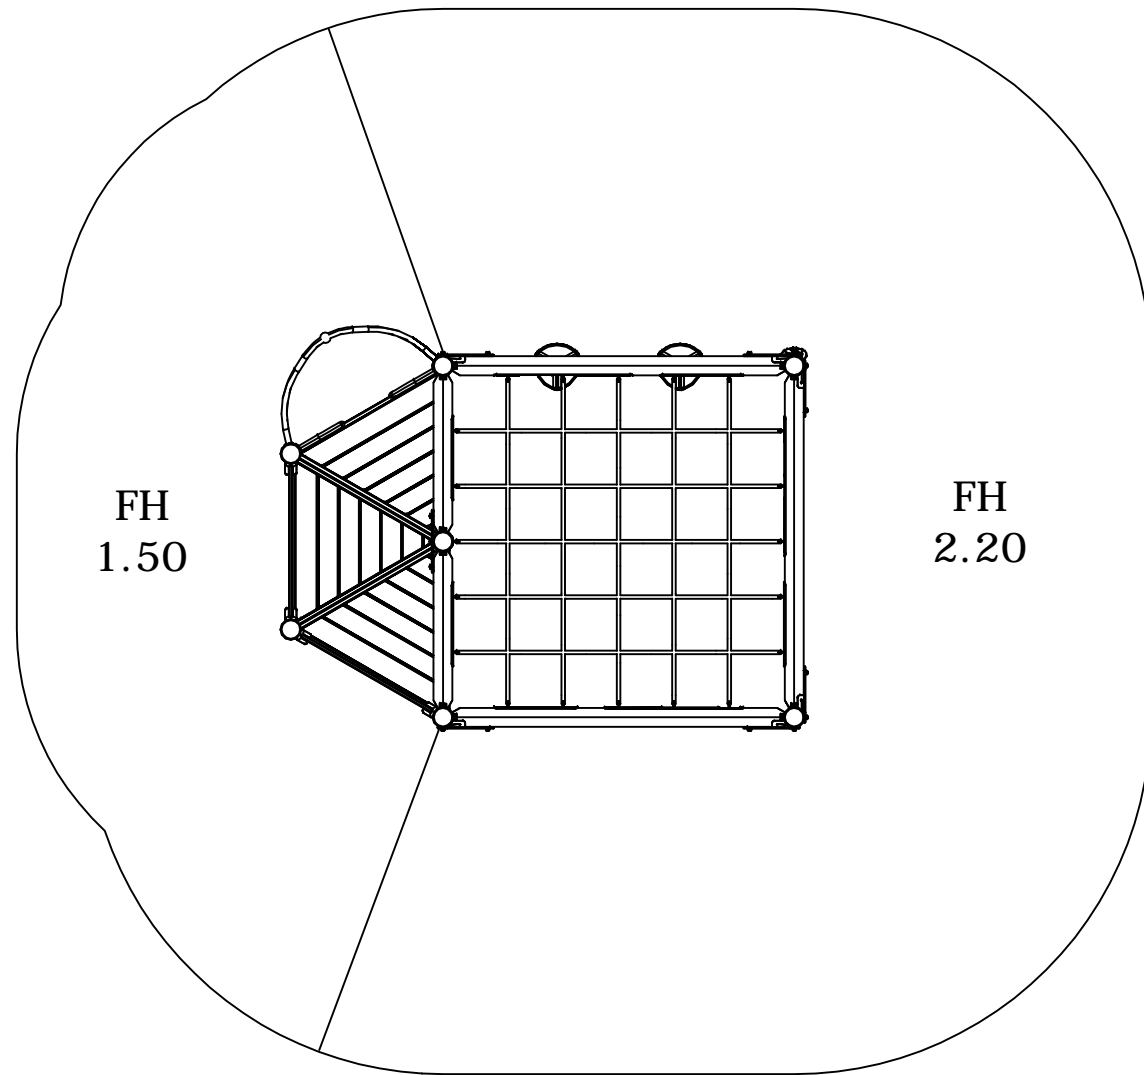

HAGS ANEBY, SWEDEN
+46(0)380-47300
www.hags.com

UniPlay Ficcorenta
MASW65234
1/6

LN JN 2018-02-14 0

26h

Varje vecka
Every week
Jede woche
Chaque semaine

Varje säsong
Every season
Jedes Jahr
Chaque saison

Step by Step UniPlay

UNIPLAY FICCORENTA
MASW65234
SE 1(3)