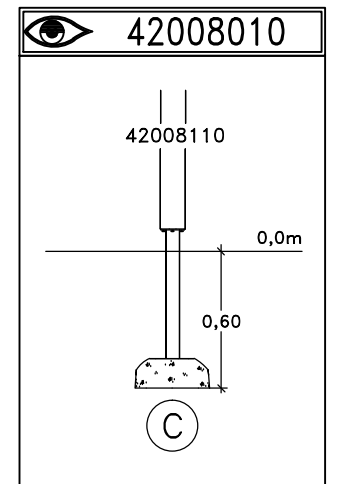

HAGS ANEBY, SWEDEN
+46(0)380-47300
www.hags.com

UniPlay Ficcorenta
MASW65234
2/6

LN JN 2018-02-14 0