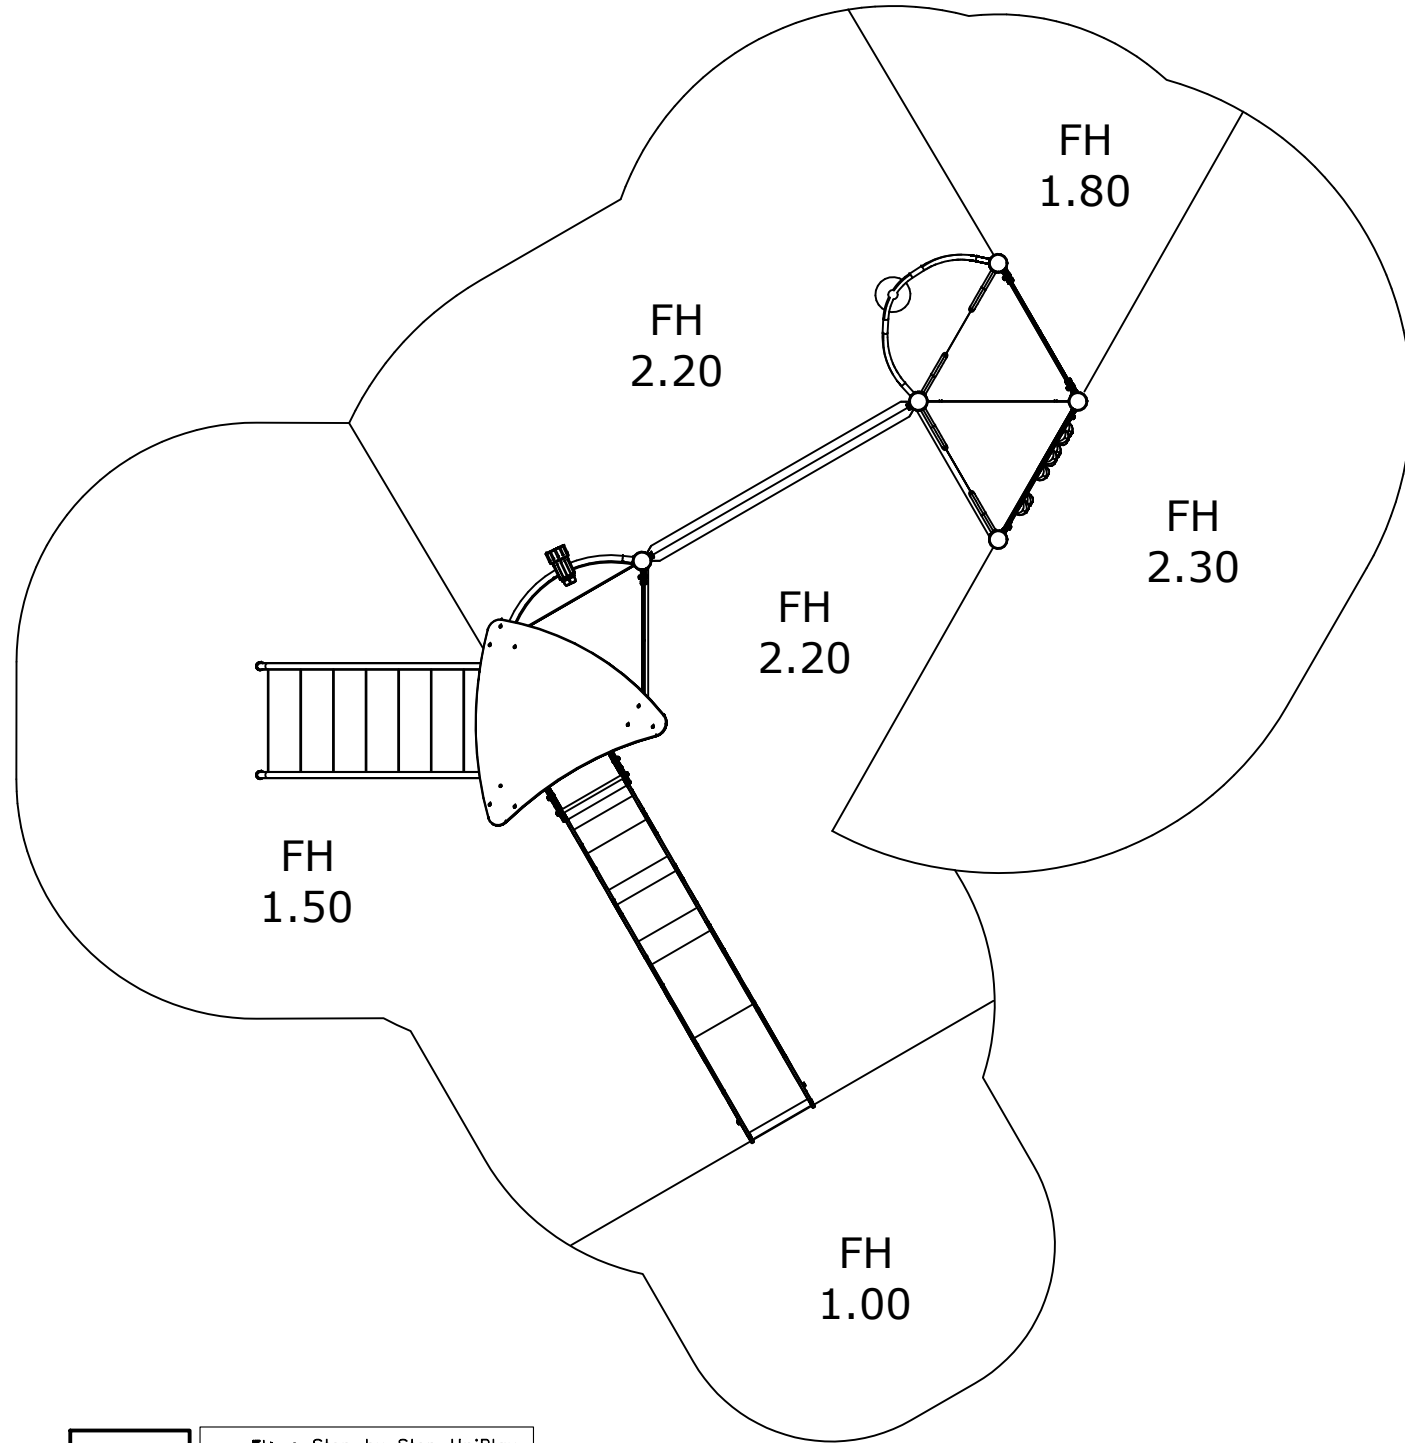

UniPlay Adantes

1,0m 5,0m

[m]

HAGS ANEBY, SWEDEN
+46(0)380-47300
www.hags.com

UniPlay Adantes
MASW65255
1/7

LN LN 2022-11-11 1

22h

Varje vecka
Every week
Jede woche
Chaque semaine