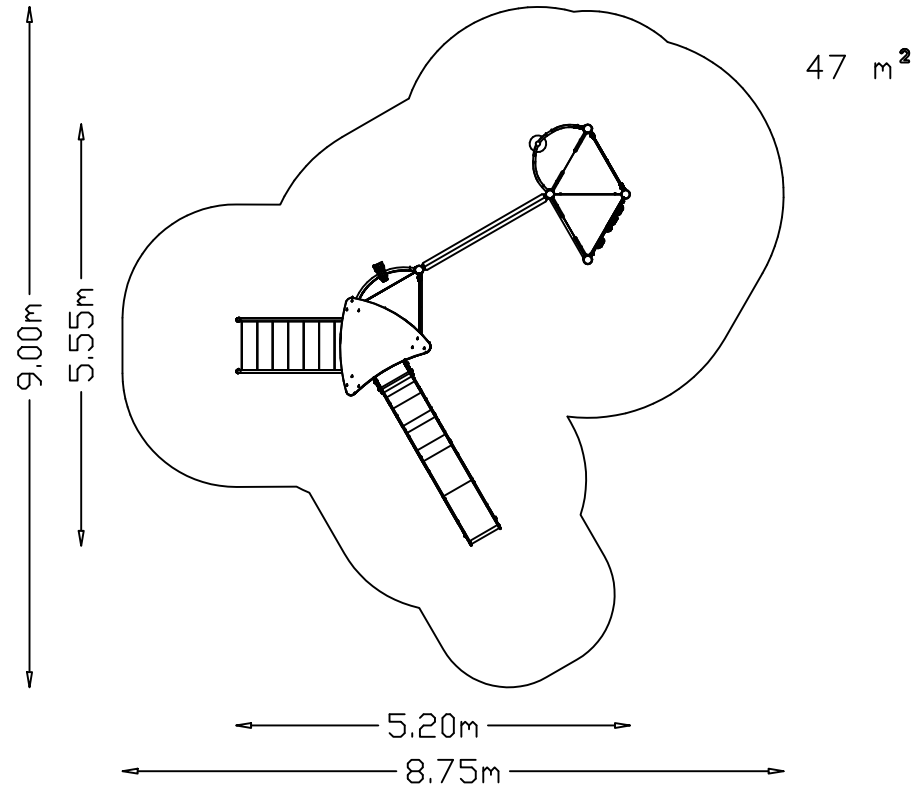

UniPlay Adantes

1,0m 5,0m

[m]

HAGS ANEBY, SWEDEN
+46(0)380-47300
www.hags.com

UniPlay Adantes
MASW65255
1/7

LN LN 2022-11-11 1

22h

Varje vecka
Every week
Jede woche
Chaque semaine