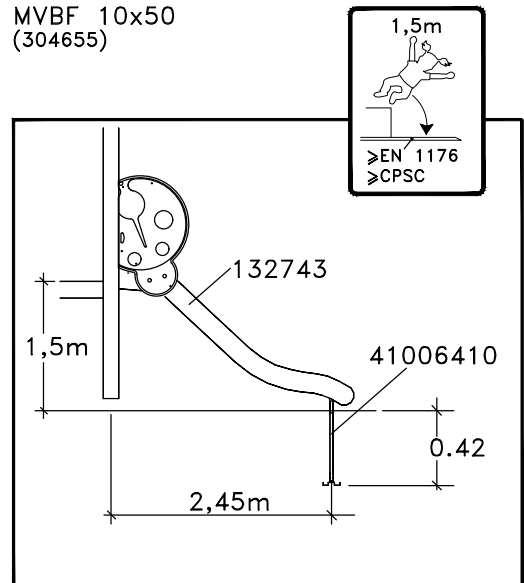

TYPE	HAGS.NO
 0,45x2,6m	132742
 0,89m	410601
 Right pannel is marked with punched HAGS logo! 0,2x0,74m	135020-02 135021-02
 0,56x0,96m	8028633 8028741
 Ø25mm L=0,45m	153406
 L=0.56m	41006210
 0,62m	610071-02

A TKFT 8x60 (310510) 18/15x4,5 (261817)

B COVER 8 (261808) SRB 9x18 (326017) SRB 9x18 (326017)

M6S 8x40 (302161) CAP 8 (261806) M6M A2 M8 (324102)

C COVER 10 (261814) SRB 11x24 (326018)

M6S 10x25 (302207) CAP 10 (261812)