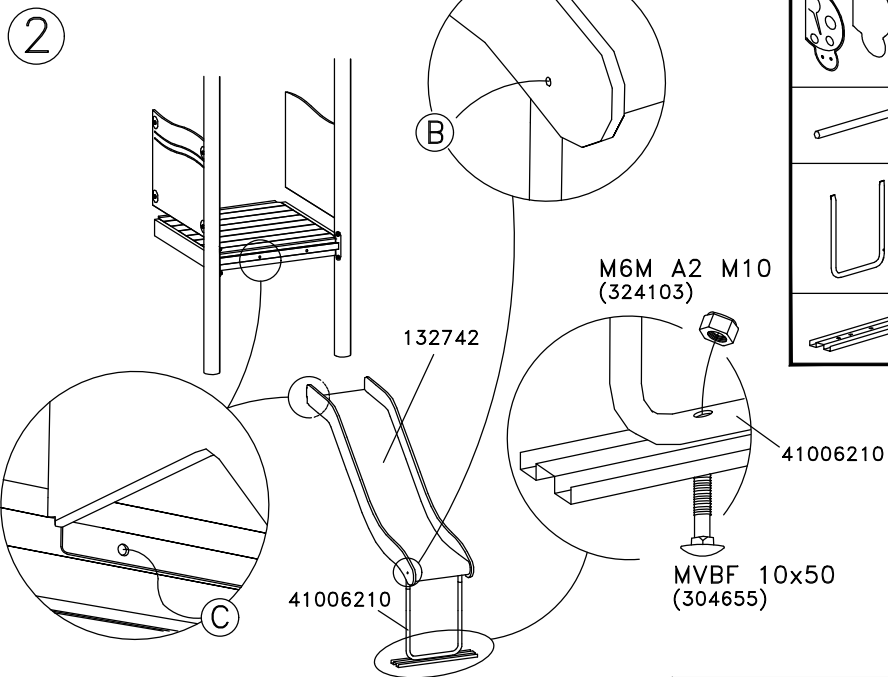

TYPE	HAGS.NO
 0,45x2,6m	132742
 0,89m	410601
 Right pannel is marked with punched HAGS logo! 0,2x0,74m	135020-02 135021-02
 0,56x0,96m	8028633 8028741
 Ø25mm L=0,45m	153406
 L=0.56m	41006210
 0,62m	610071-02

A TKFT 8x60 (310510) 18/15x4,5 (261817)

B COVER 8 (261808) SRB 9x18 (326017) SRB 9x18 (326017)

M6S 8x40 (302161) CAP 8 (261806) M6M A2 M8 (324102)

C COVER 10 (261814) SRB 11x24 (326018)

M6S 10x25 (302207) CAP 10 (261812)