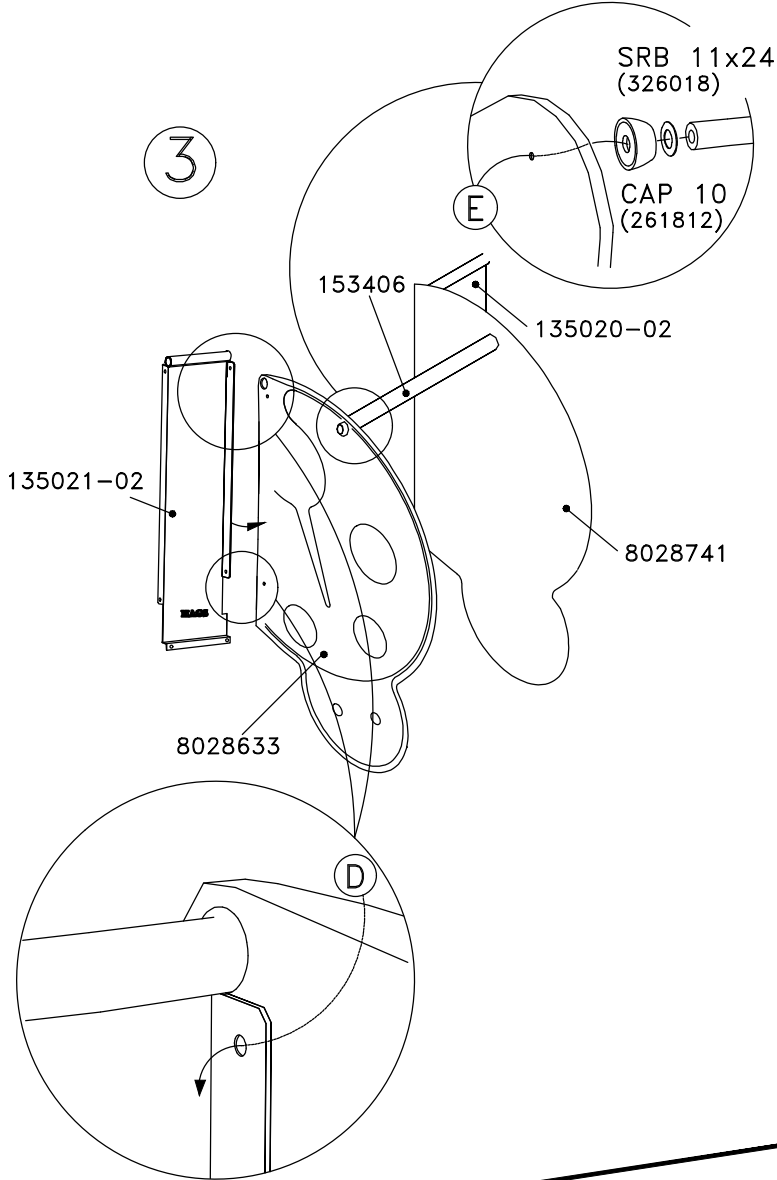

TYPE	HAGS.NO
 0,45x2,6m	132742
 0,89m	410601
 Right pannel is marked with punched HAGS logo! 0,2x0,74m	135020-02 135021-02
 0,56x0,96m	8028633 8028741
 Ø25mm L=0,45m	153406
 L=0.56m	41006210
 0,62m	610071-02

<b>A</b>	TKFT 8x60 (310510)	18/15x4,5 (261817)	
<b>B</b>	COVER 8 (261808)	SRB 9x18 (326017)	SRB 9x18 (326017)
<b>C</b>	COVER 10 (261814)	SRB 11x24 (326018)	

**HAGS** ANEBY, SWEDEN  
+46(0)380-47300  
www.hags.com

HPL Slide  
8028628  
1(2)

HB - - 1

D	MVBF 6x25 (304552)	M6M A2 M6 (324101)	CAP 6 (261800)	SRB 7x14 (326016)	COVER 6 (261801)
E			M6S 8x55 (302164)	SRB 9x18 (326017)	CAP 8 (261806)
F	MVBF 8x45 (304605)	M6M A2 M8 (324102)	CAP 8 (261806)	SRB 9x18 (326017)	COVER 8 (261808)
G	TKFT 6x40 (311100)		15/7x3 (261819)		
H	MVBF 8x40 (304604)	M6M A2 M8 (324102)	CAP 8 (261806)	SRB 9x18 (326017)	COVER 8 (261808)