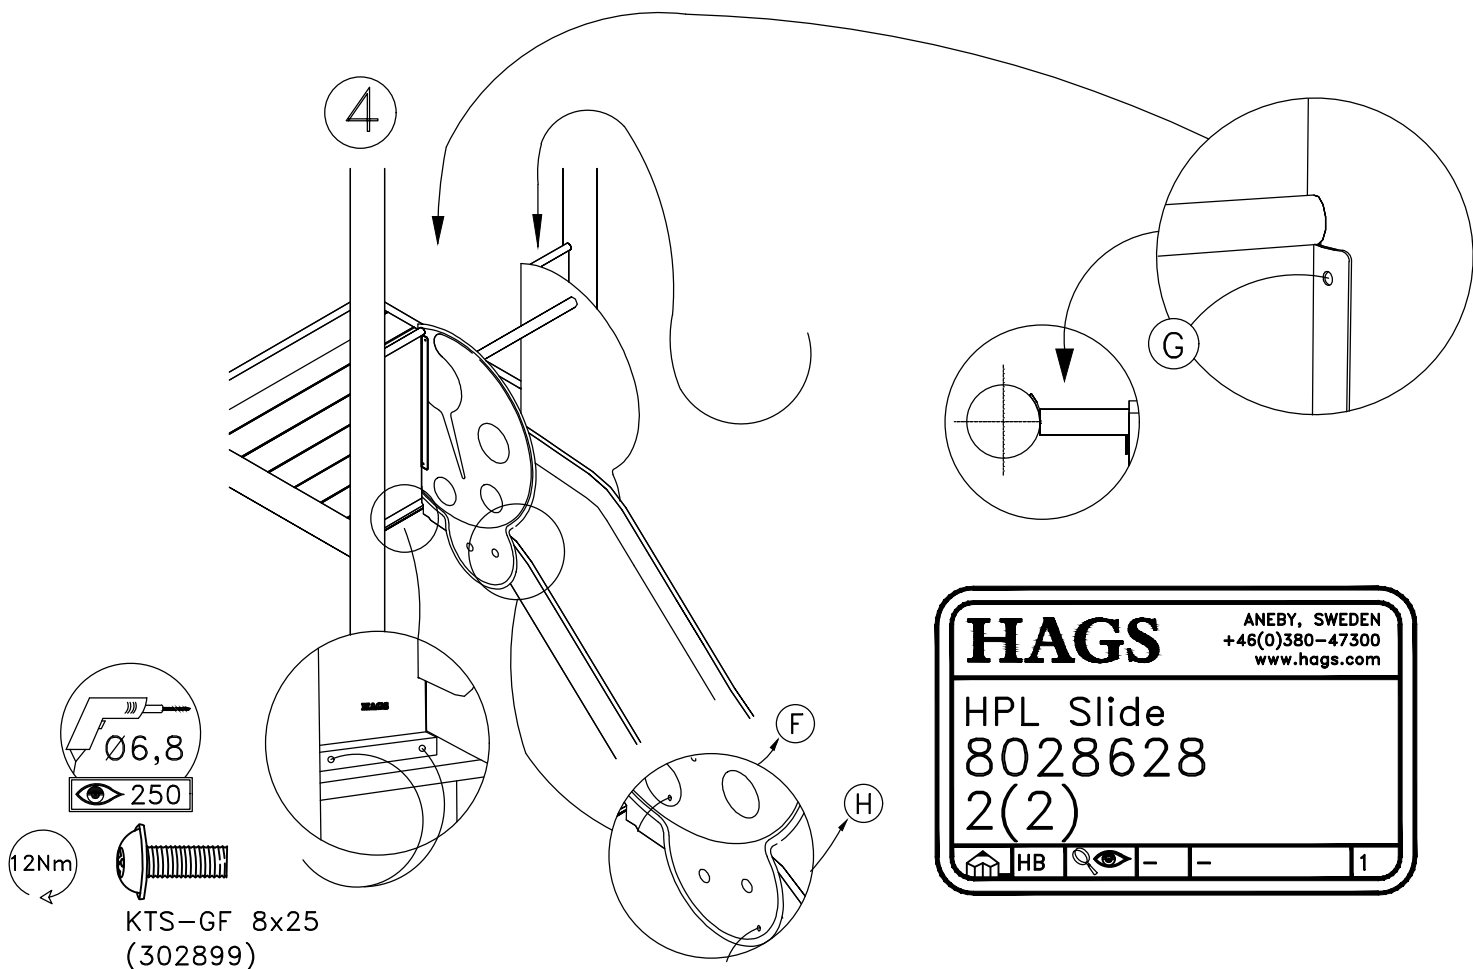

TYPE	HAGS.NO
 0,45x2,6m	132742
 0,89m	410601
 Right pannel is marked with punched HAGS logo! 0,2x0,74m	135020-02 135021-02
 0,56x0,96m	8028633 8028741
 Ø25mm L=0,45m	153406
 L=0.56m	41006210
 0,62m	610071-02

HPL Slide  
8028628  
1(2)

HB - - 1

D	MVBF 6x25 (304552)	M6M A2 M6 (324101)	CAP 6 (261800)	SRB 7x14 (326016)	COVER 6 (261801)
E			M6S 8x55 (302164)	SRB 9x18 (326017)	CAP 8 (261806)
F	MVBF 8x45 (304605)	M6M A2 M8 (324102)	CAP 8 (261806)	SRB 9x18 (326017)	COVER 8 (261808)
G	TKFT 6x40 (311100)		15/7x3 (261819)		
H	MVBF 8x40 (304604)	M6M A2 M8 (324102)	CAP 8 (261806)	SRB 9x18 (326017)	COVER 8 (261808)