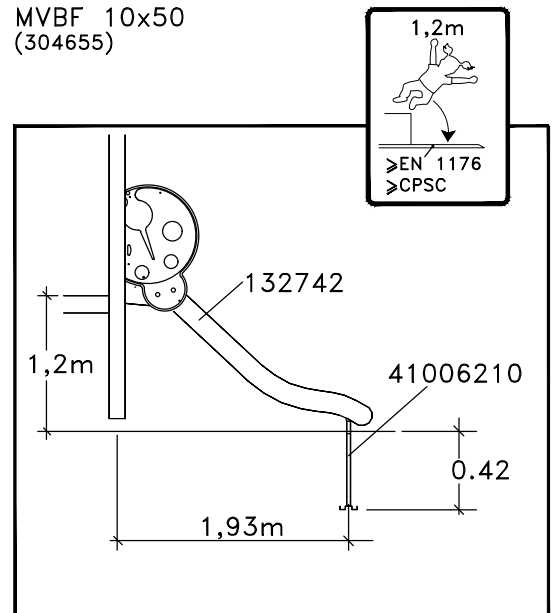

TYPE	HAGS.NO
 0,45x2,6m	132742
 0,89m	410601
 Right pannel is marked with punched HAGS logo! 0,2x0,74m	135020-02 135021-02
 0,56x0,96m	8028633 8028741
 Ø25mm L=0,45m	153406
 L=0.56m	41006210
 0,62m	610071-02

<b>A</b>	TKFT 8x60 (310510)	18/15x4,5 (261817)	
<b>B</b>	COVER 8 (261808)	SRB 9x18 (326017)	SRB 9x18 (326017)
<b>C</b>	COVER 10 (261814)	SRB 11x24 (326018)	

**HAGS** ANEBY, SWEDEN  
+46(0)380-47300  
www.hags.com

HPL Slide  
8028628  
1(2)

HB - - 1

D	MVBF 6x25 (304552)	M6M A2 M6 (324101)	CAP 6 (261800)	SRB 7x14 (326016)	COVER 6 (261801)
E			M6S 8x55 (302164)	SRB 9x18 (326017)	CAP 8 (261806)
F	MVBF 8x45 (304605)	M6M A2 M8 (324102)	CAP 8 (261806)	SRB 9x18 (326017)	COVER 8 (261808)
G	TKFT 6x40 (311100)		15/7x3 (261819)		
H	MVBF 8x40 (304604)	M6M A2 M8 (324102)	CAP 8 (261806)	SRB 9x18 (326017)	COVER 8 (261808)