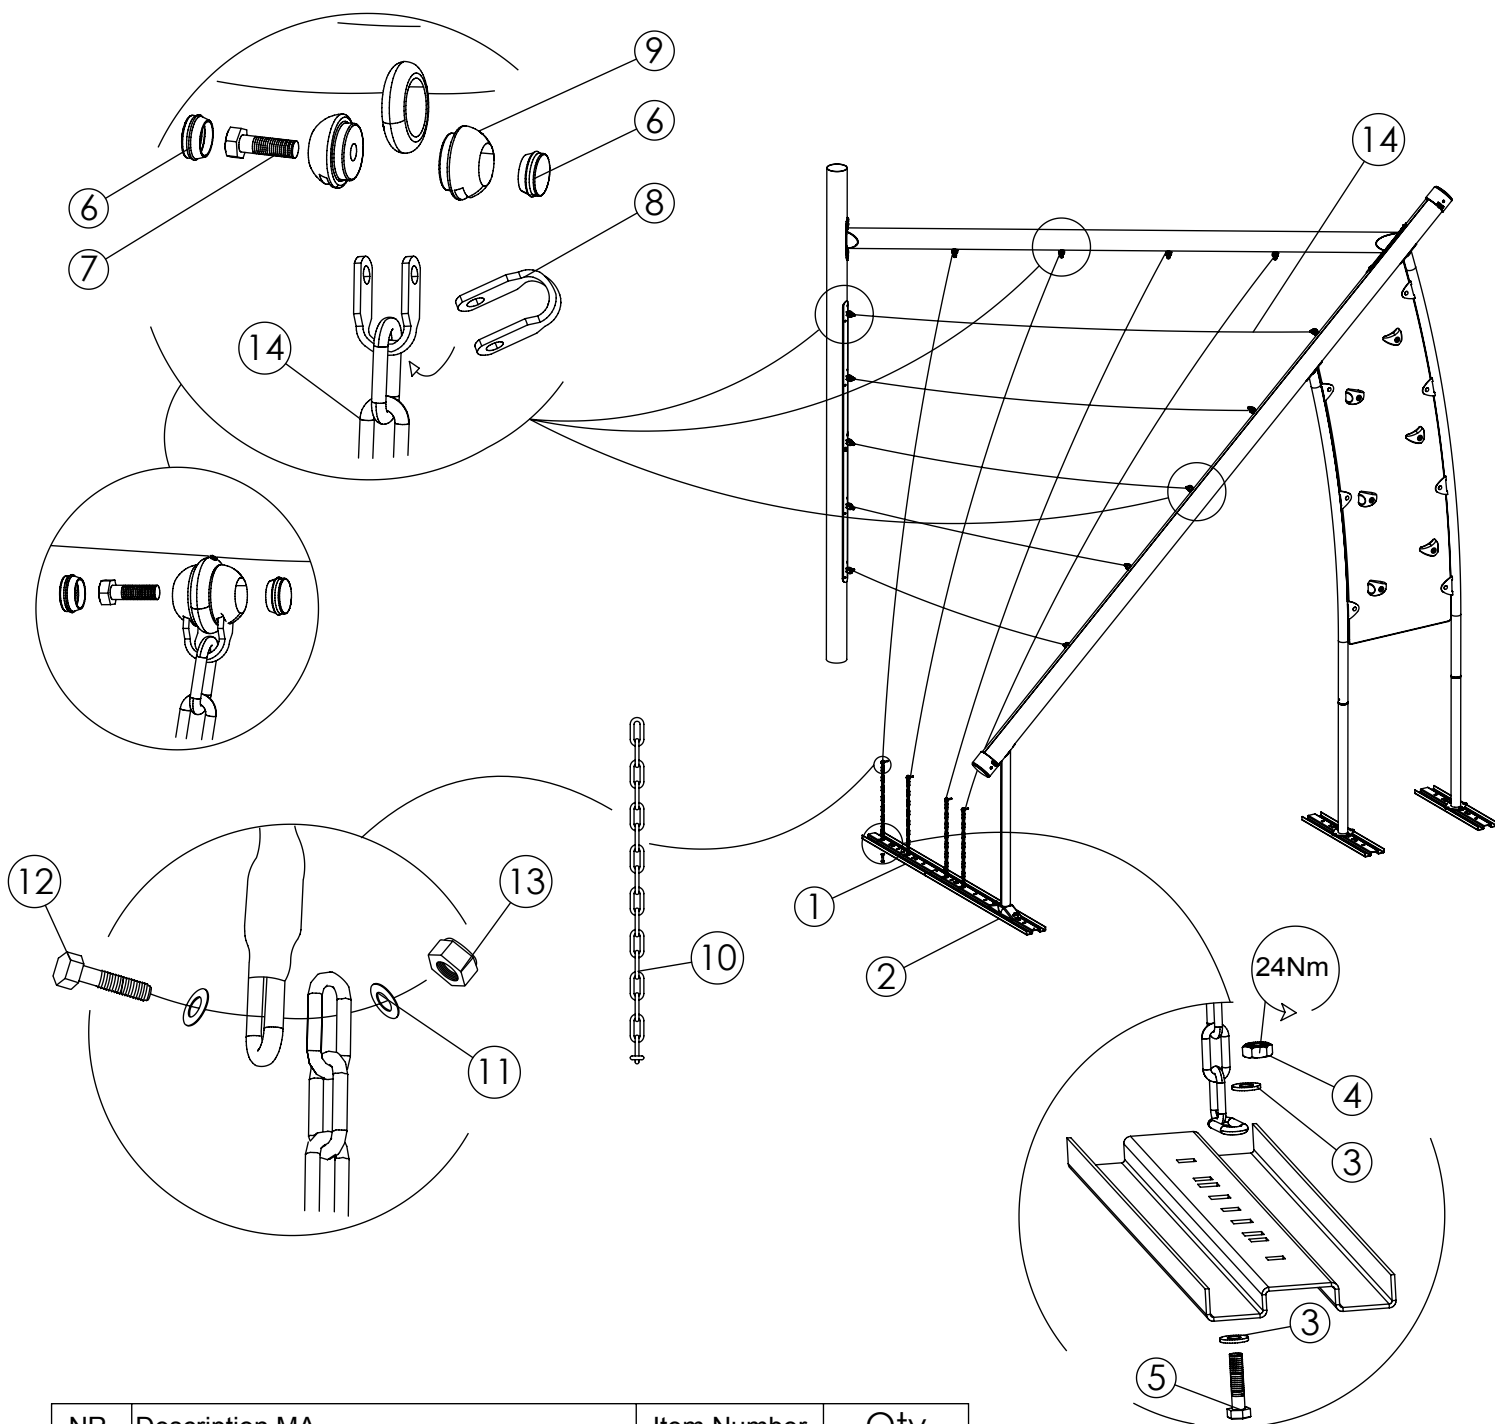

**HAGS** ANEBY, SWEDEN  
+46(0)380-47300  
www.hags.com

**Twisted net for  
wooden post BM  
MASW57270  
2 ( 5)**

HSG ToB 2017-02-08 0

NR.	Description MA	Item Number	Qty
1	Climbing wall 2522x990	8063095	1
2	Cage nut M10 3,3-4,1	8008817	6
3	Screw, ISO4017-M10x30-8.8	8008373	2
4	Screw, ISO4017-M10x20-8.8	8008367	4
9	Ø51x955 mm	8063090	1
10	1000x121x21 mm	610072-03	1
11	620x121x21 mm	610071-02	2
12	Ø51x740 mm	41070137	2
13	Ø52x8 mm	261486	2

HAGS

ANEBY, SWEDEN  
+46(0)380-47300  
www.hags.com

Twisted net for  
wooden post BM  
**MASW57270**  
**3 ( 5)**

HSG ToB | 2017-02-08 | 0

NR.	Description MA	Item Number	Qty
2	Screw, ISO7380-1-M8x30-10.9	8008445	4
8	Ø108 x 2950 mm	8063094	1
9	1588x52 mm	41070113	1
10	Screw, wood, TKFT-8x60-8.8	8008646	14
11	Ø21.4 x Ø11 x 4,7 mm	8035288	14

**HAGS** ANEBY, SWEDEN  
+46(0)380-47300  
www.hags.com

**Twisted net for wooden post BM MASW57270**  
**4 ( 5)**

HSG ToB 2017-02-08 0

NR.	Description MA	Item Number	Qty
1	620x121x21 mm	610071-02	3
2	1000x121x21 mm	610072-03	1
3	Washer, Bolt cap 9x18x2-ISO4759-3-C	8008849	8
4	Nut, Fujilok-M8-8-RingA2	8008795	4
5	Screw, ISO4017-M8x25-8.8	8008344	4
6	Cover M6, Ø16x8 mm	8005971	28
7	M6S M6x20 mm	8008330	14
8	SCH 40x17 mm	8008965	14
9	Cap M6, Ø26x14 mm	8005970	28
10	450 mm	085200	4
11	Washer 6.7x18x1.6-ISO4759-3-C	8054287	8
12	Screw, ISO4014-M6x35-8.8	8008335	4
13	Nut, Fujilok-M6-8-RingA2	8008794	4
14	Net	41070110	1