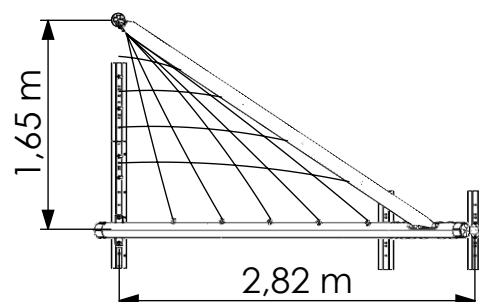

Description MA	Item Number	Qty
Climbing wall 2522x990	8063095	1
Cage nut M10 3,3-4,1	8008817	6
Screw, ISO4017-M10x30-8.8	8008373	2
Post Cap Ø112x90	8052081	2
Washer, Bolt cap 9x18x2-ISO4759-3-C	8008849	8
Nut, Fujilok-M8-8-RingA2	8008795	4
Screw, ISO4017-M8x25-8.8	8008344	4
Cover M6, Ø16x8 mm	8005971	28
M6S M6x20 mm	8008330	14
SCH 40x17 mm	8008965	14
Cap M6, Ø26x14 mm	8005970	28
Screw, ISO4017-M10x20-8.8	8008367	4
450 mm	085200	4
Washer 6.7x18x1.6-ISO4759-3-C	8054287	8
Screw, ISO4014-M6x35-8.8	8008335	4
Nut, Fujilok-M6-8-RingA2	8008794	4
Screw, ISO7380-1-M8x30-10.9	8008445	16
Net	41070110	1
Ø108x3930 mm	8063132	1
Ø108 x 2950 mm	8063094	1
1588x52 mm	41070113	1
Ø51x955 mm	8063090	1
Ø108 L=2800	44102816	1
Screw, wood, TKFT-8x60-8.8	8008646	14
1000x121x21 mm	610072-03	1
620x121x21 mm	610071-02	3
Ø51x740 mm	41070137	2
Ø52x8 mm	261486	2
Ø21.4 x Ø11 x 4,7 mm	8035288	14

**HAGS** ANEBY, SWEDEN  
+46(0)380-47300  
www.hags.com

**Twisted net for  
wooden post BM  
MASW57270  
1 ( 5)**

NR.	Description MA	Item Number	Qty
1	Climbing wall 2522x990	8063095	1
2	Post Cap Ø112x90	8052081	2
3	Screw, ISO7380-1- M8x30-10.9	8008445	12
4	Ø108x3930 mm	8063132	1
5	Ø51x955 mm	8063090	1

**HAGS** ANEBY, SWEDEN  
+46(0)380-47300  
www.hags.com

**Twisted net for  
wooden post BM  
MASW57270  
2 ( 5)**

HSG ToB 2017-02-08 0

NR.	Description MA	Item Number	Qty
1	Climbing wall 2522x990	8063095	1
2	Cage nut M10 3,3-4,1	8008817	6
3	Screw, ISO4017-M10x30-8.8	8008373	2
4	Screw, ISO4017-M10x20-8.8	8008367	4
9	Ø51x955 mm	8063090	1
10	1000x121x21 mm	610072-03	1
11	620x121x21 mm	610071-02	2
12	Ø51x740 mm	41070137	2
13	Ø52x8 mm	261486	2