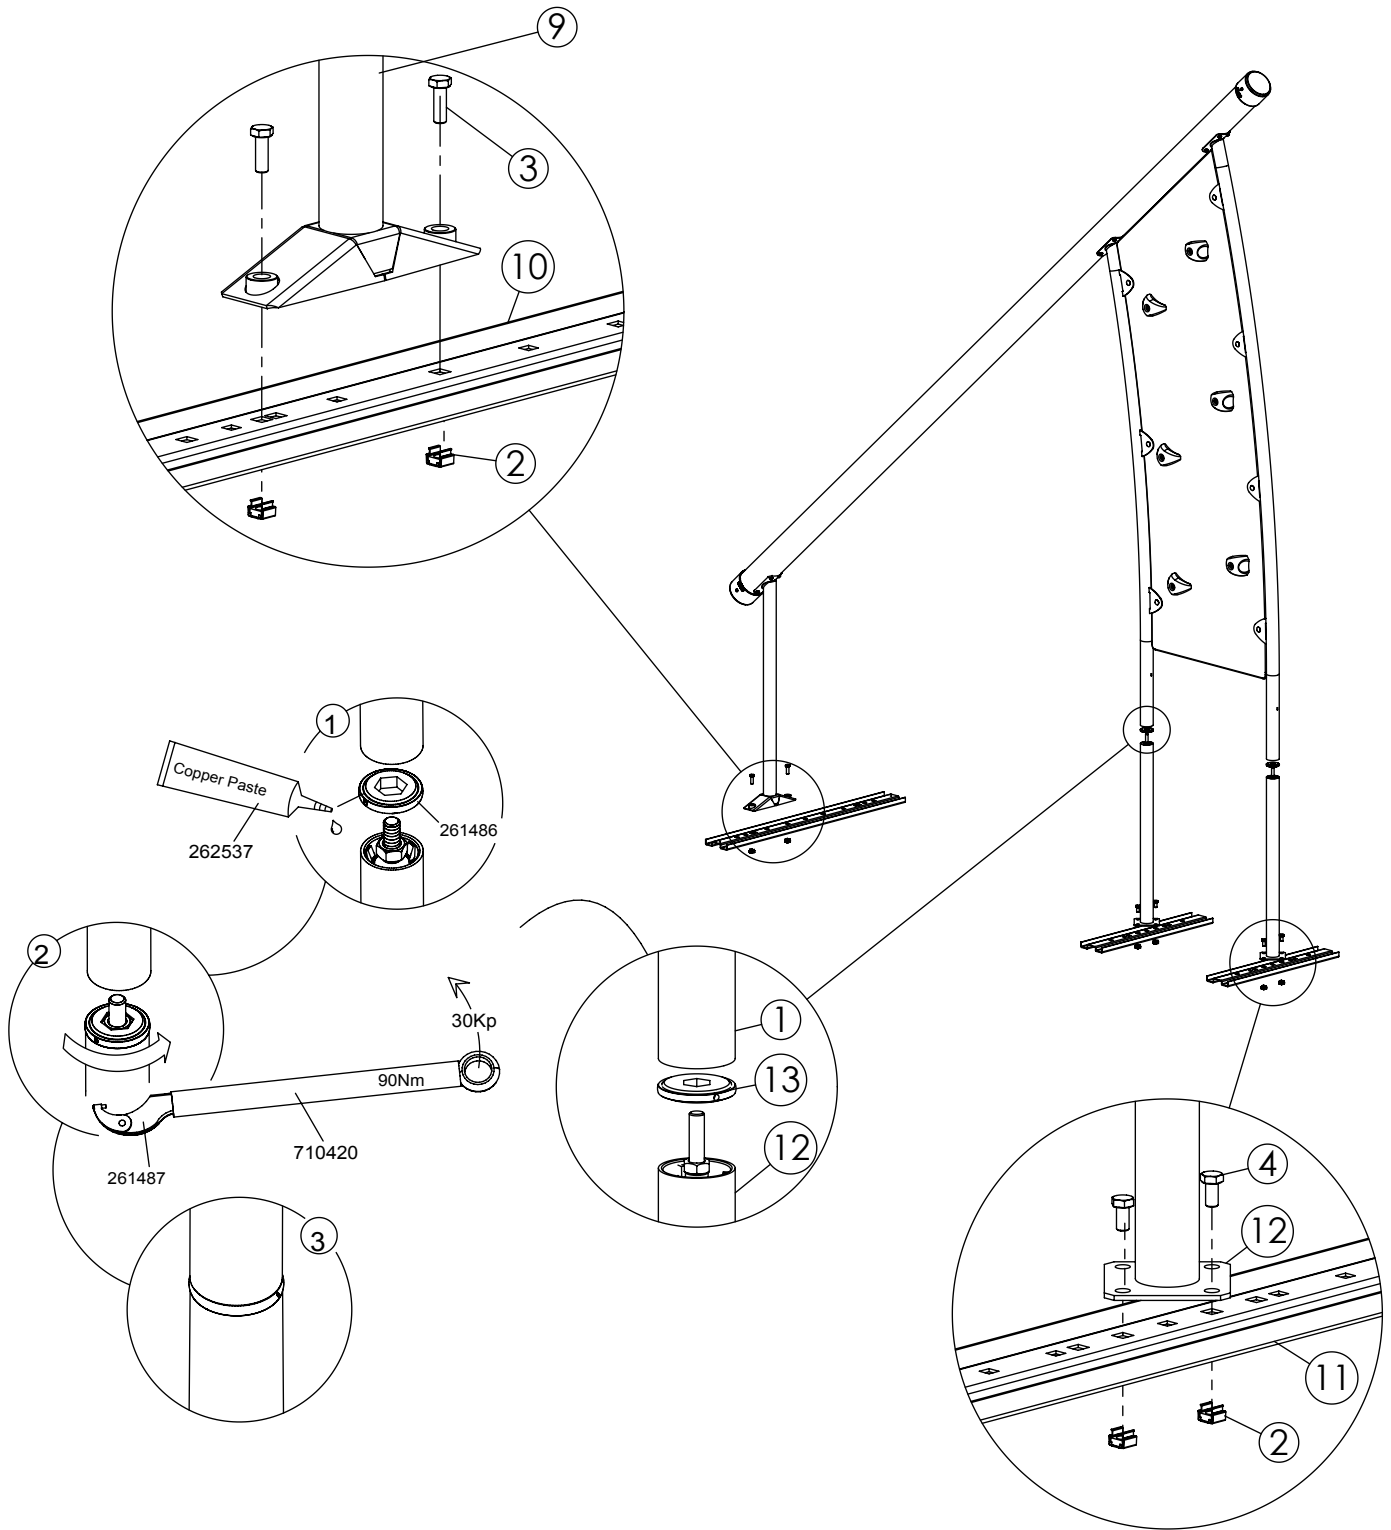

Description MA	Item Number	Qty
Climbing wall 2522x990	8063095	1
Cage nut M10 3,3-4,1	8008817	6
Screw, ISO4017-M10x30-8.8	8008373	2
Post Cap Ø112x90	8052081	2
Washer, Bolt cap 9x18x2-ISO4759-3-C	8008849	8
Nut, Fujilok-M8-8-RingA2	8008795	4
Screw, ISO4017-M8x25-8.8	8008344	4
Cover M6, Ø16x8 mm	8005971	28
M6S M6x20 mm	8008330	14
SCH 40x17 mm	8008965	14
Cap M6, Ø26x14 mm	8005970	28
Screw, ISO4017-M10x20-8.8	8008367	4
450 mm	085200	4
Washer 6.7x18x1.6-ISO4759-3-C	8054287	8
Screw, ISO4014-M6x35-8.8	8008335	4
Nut, Fujilok-M6-8-RingA2	8008794	4
Screw, ISO7380-1-M8x30-10.9	8008445	16
Net	41070110	1
Ø108x3930 mm	8063132	1
Ø108 x 2950 mm	8063094	1
1588x52 mm	41070113	1
Ø51x955 mm	8063090	1
Ø108 L=2800	44102816	1
Screw, wood, TKFT-8x60-8.8	8008646	14
1000x121x21 mm	610072-03	1
620x121x21 mm	610071-02	3
Ø51x740 mm	41070137	2
Ø52x8 mm	261486	2
Ø21.4 x Ø11 x 4,7 mm	8035288	14

**HAGS** ANEBY, SWEDEN  
+46(0)380-47300  
www.hags.com

**Twisted net for  
wooden post BM  
MASW57270  
1 ( 5)**

NR.	Description MA	Item Number	Qty
1	Climbing wall 2522x990	8063095	1
2	Post Cap Ø112x90	8052081	2
3	Screw, ISO7380-1- M8x30-10.9	8008445	12
4	Ø108x3930 mm	8063132	1
5	Ø51x955 mm	8063090	1

**HAGS** ANEBY, SWEDEN  
+46(0)380-47300  
www.hags.com

**Twisted net for  
wooden post BM  
MASW57270  
2 ( 5)**

HSG ToB 2017-02-08 0

NR.	Description MA	Item Number	Qty
1	Climbing wall 2522x990	8063095	1
2	Cage nut M10 3,3-4,1	8008817	6
3	Screw, ISO4017-M10x30-8.8	8008373	2
4	Screw, ISO4017-M10x20-8.8	8008367	4
9	Ø51x955 mm	8063090	1
10	1000x121x21 mm	610072-03	1
11	620x121x21 mm	610071-02	2
12	Ø51x740 mm	41070137	2
13	Ø52x8 mm	261486	2

HAGS

ANEBY, SWEDEN  
+46(0)380-47300  
www.hags.com

Twisted net for  
wooden post BM  
**MASW57270**  
**3 ( 5)**

HSG ToB | 2017-02-08 | 0

NR.	Description MA	Item Number	Qty
2	Screw, ISO7380-1-M8x30-10.9	8008445	4
8	Ø108 x 2950 mm	8063094	1
9	1588x52 mm	41070113	1
10	Screw, wood, TKFT-8x60-8.8	8008646	14
11	Ø21.4 x Ø11 x 4,7 mm	8035288	14