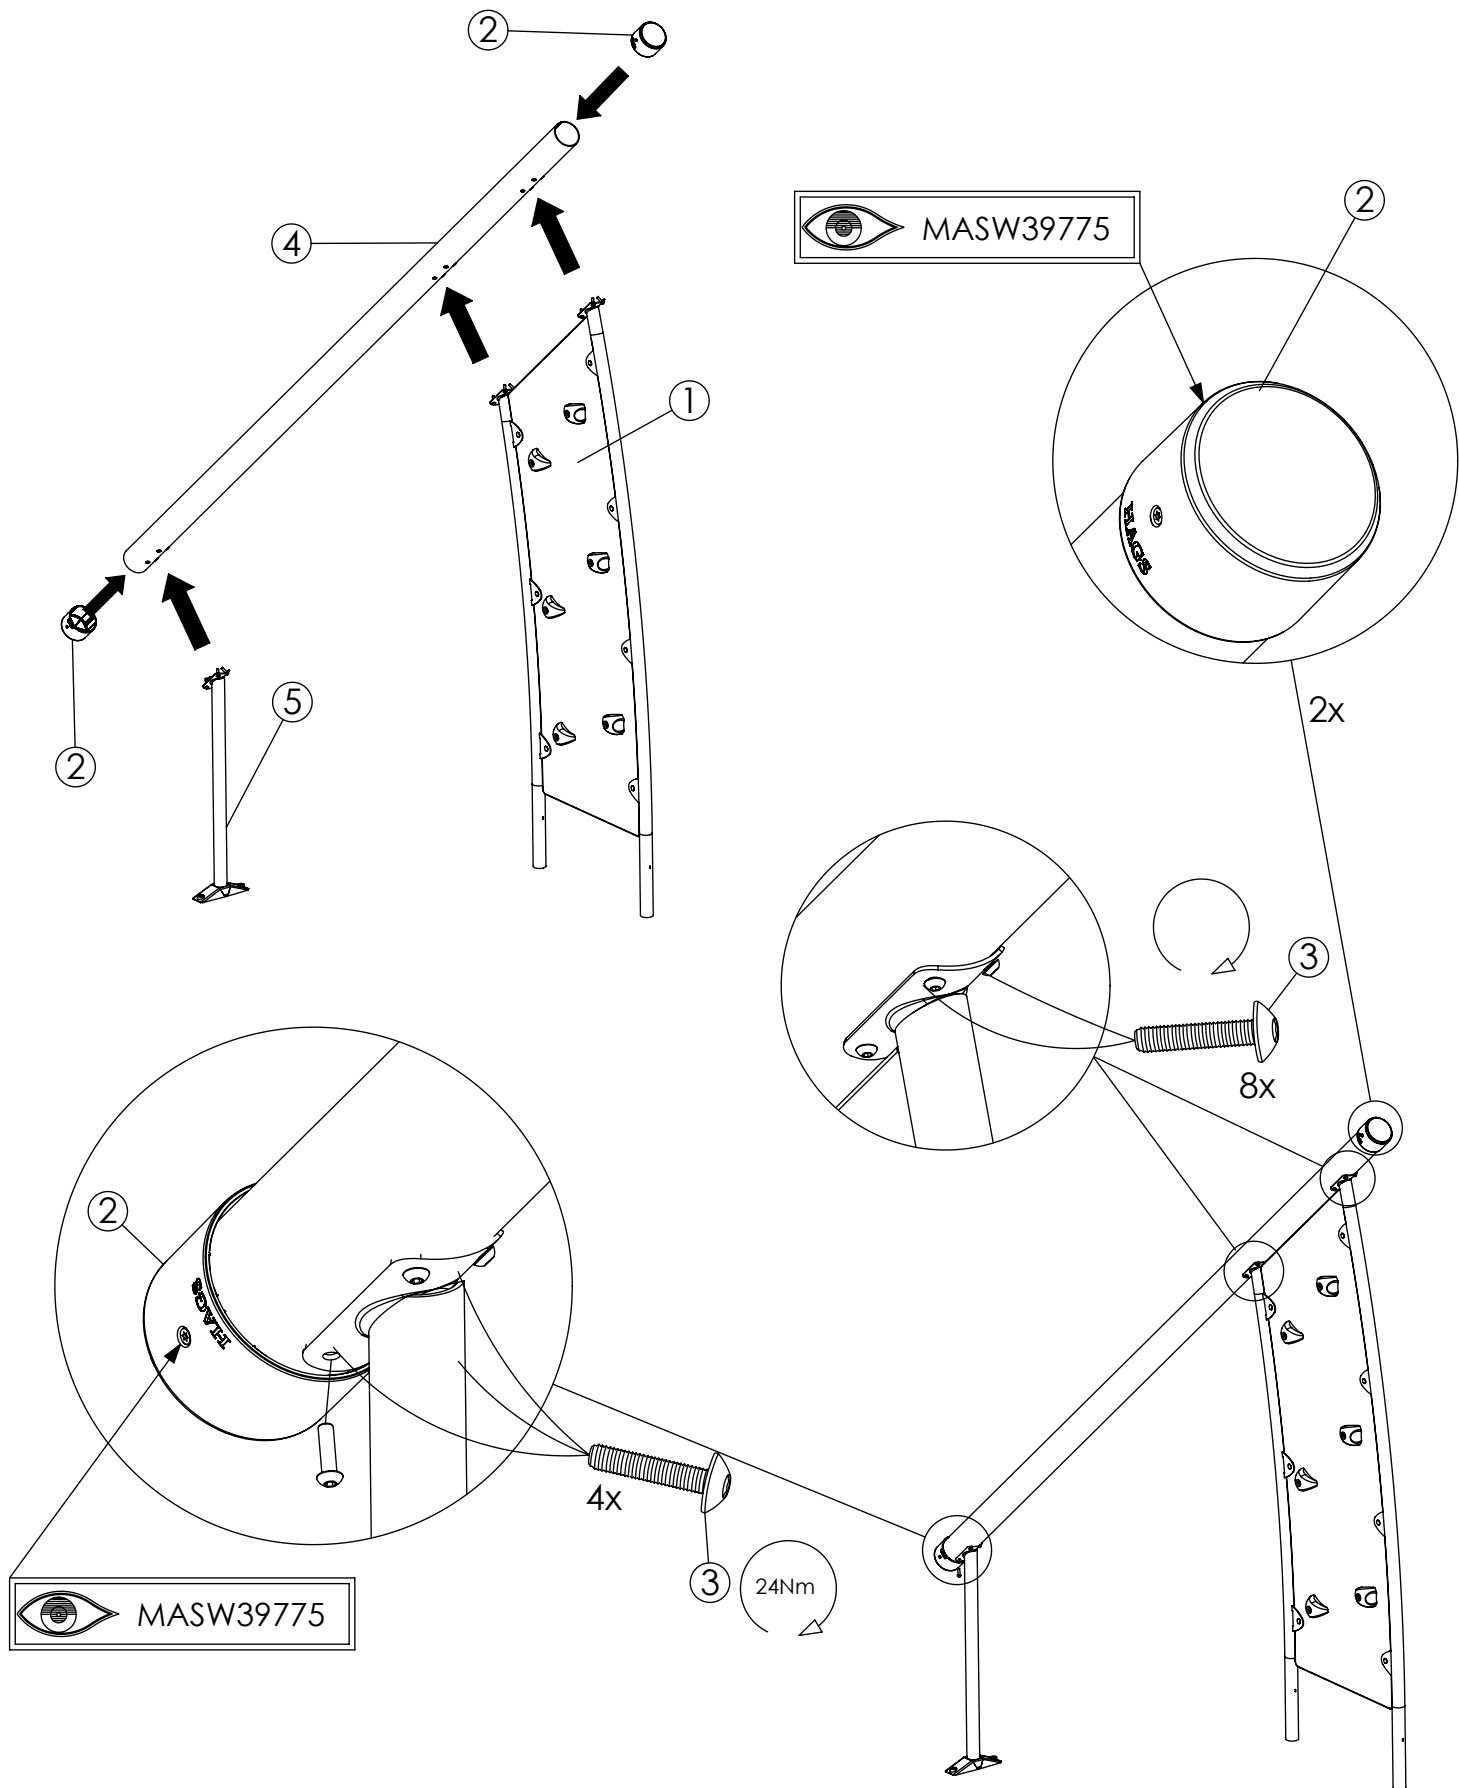

Description MA	Item Number	Qty
Climbing wall 2522x990	8063095	1
Cage nut M10 3,3-4,1	8008817	6
Screw, ISO4017-M10x30-8.8	8008373	2
Post Cap Ø112x90	8052081	2
Washer, Bolt cap 9x18x2-ISO4759-3-C	8008849	8
Nut, Fujilok-M8-8-RingA2	8008795	4
Screw, ISO4017-M8x25-8.8	8008344	4
Cover M6, Ø16x8 mm	8005971	28
M6S M6x20 mm	8008330	14
SCH 40x17 mm	8008965	14
Cap M6, Ø26x14 mm	8005970	28
Screw, ISO4017-M10x20-8.8	8008367	4
450 mm	085200	4
Washer 6.7x18x1.6-ISO4759-3-C	8054287	8
Screw, ISO4014-M6x35-8.8	8008335	4
Nut, Fujilok-M6-8-RingA2	8008794	4
Screw, ISO7380-1-M8x30-10.9	8008445	16
Net	41070110	1
Ø108x3930 mm	8063132	1
Ø108 x 2950 mm	8063094	1
1588x52 mm	41070113	1
Ø51x955 mm	8063090	1
Ø108 L=2800	44102816	1
Screw, wood, TKFT-8x60-8.8	8008646	14
1000x121x21 mm	610072-03	1
620x121x21 mm	610071-02	3
Ø51x740 mm	41070137	2
Ø52x8 mm	261486	2
Ø21.4 x Ø11 x 4,7 mm	8035288	14

**HAGS** ANEBY, SWEDEN  
+46(0)380-47300  
www.hags.com

**Twisted net for  
wooden post BM  
MASW57270  
1 ( 5)**

NR.	Description MA	Item Number	Qty
1	Climbing wall 2522x990	8063095	1
2	Post Cap Ø112x90	8052081	2
3	Screw, ISO7380-1- M8x30-10.9	8008445	12
4	Ø108x3930 mm	8063132	1
5	Ø51x955 mm	8063090	1

**HAGS** ANEBY, SWEDEN  
+46(0)380-47300  
www.hags.com

**Twisted net for  
wooden post BM  
MASW57270  
2 ( 5)**

HSG ToB 2017-02-08 0

NR.	Description MA	Item Number	Qty
1	Climbing wall 2522x990	8063095	1
2	Cage nut M10 3,3-4,1	8008817	6
3	Screw, ISO4017-M10x30-8.8	8008373	2
4	Screw, ISO4017-M10x20-8.8	8008367	4
9	Ø51x955 mm	8063090	1
10	1000x121x21 mm	610072-03	1
11	620x121x21 mm	610071-02	2
12	Ø51x740 mm	41070137	2
13	Ø52x8 mm	261486	2

HAGS

ANEBY, SWEDEN  
+46(0)380-47300  
www.hags.com

Twisted net for  
wooden post BM  
**MASW57270**  
**3 ( 5)**

HSG ToB | 2017-02-08 | 0

NR.	Description MA	Item Number	Qty
2	Screw, ISO7380-1-M8x30-10.9	8008445	4
8	Ø108 x 2950 mm	8063094	1
9	1588x52 mm	41070113	1
10	Screw, wood, TKFT-8x60-8.8	8008646	14
11	Ø21.4 x Ø11 x 4,7 mm	8035288	14