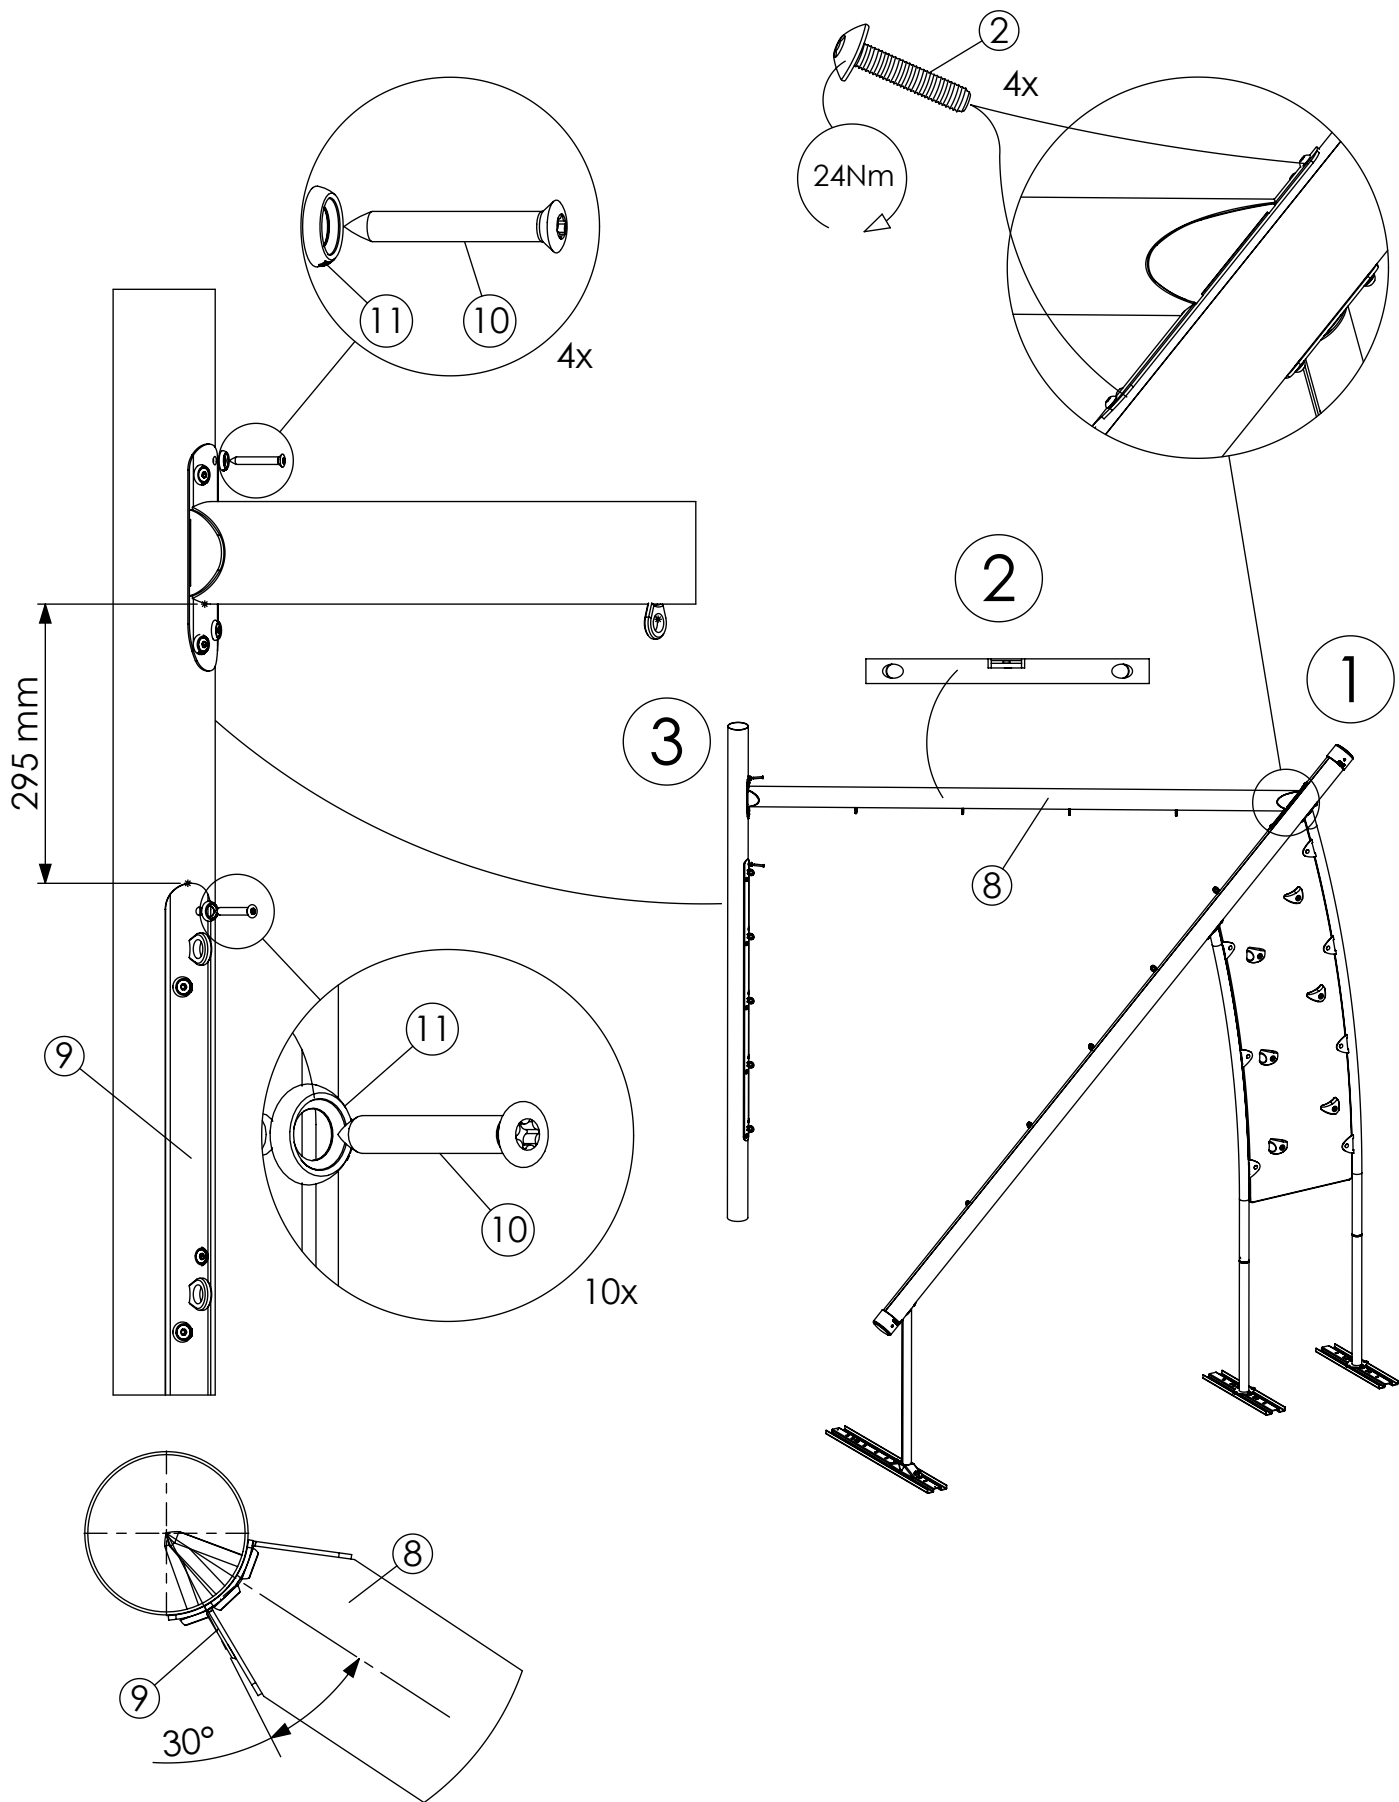

**HAGS** ANEBY, SWEDEN  
+46(0)380-47300  
www.hags.com

**Twisted net for  
wooden post BM  
MASW57270  
2 ( 5)**

HSG ToB 2017-02-08 0

NR.	Description MA	Item Number	Qty
1	Climbing wall 2522x990	8063095	1
2	Cage nut M10 3,3-4,1	8008817	6
3	Screw, ISO4017-M10x30-8.8	8008373	2
4	Screw, ISO4017-M10x20-8.8	8008367	4
9	Ø51x955 mm	8063090	1
10	1000x121x21 mm	610072-03	1
11	620x121x21 mm	610071-02	2
12	Ø51x740 mm	41070137	2
13	Ø52x8 mm	261486	2

HAGS

ANEBY, SWEDEN  
+46(0)380-47300  
www.hags.com

Twisted net for  
wooden post BM  
**MASW57270**  
**3 ( 5)**

HSG ToB | 2017-02-08 | 0

NR.	Description MA	Item Number	Qty
2	Screw, ISO7380-1-M8x30-10.9	8008445	4
8	Ø108 x 2950 mm	8063094	1
9	1588x52 mm	41070113	1
10	Screw, wood, TKFT-8x60-8.8	8008646	14
11	Ø21.4 x Ø11 x 4,7 mm	8035288	14

**HAGS** ANEBY, SWEDEN  
+46(0)380-47300  
www.hags.com

**Twisted net for wooden post BM MASW57270**  
**4 ( 5)**

HSG ToB 2017-02-08 0

NR.	Description MA	Item Number	Qty
1	620x121x21 mm	610071-02	3
2	1000x121x21 mm	610072-03	1
3	Washer, Bolt cap 9x18x2-ISO4759-3-C	8008849	8
4	Nut, Fujilok-M8-8-RingA2	8008795	4
5	Screw, ISO4017-M8x25-8.8	8008344	4
6	Cover M6, Ø16x8 mm	8005971	28
7	M6S M6x20 mm	8008330	14
8	SCH 40x17 mm	8008965	14
9	Cap M6, Ø26x14 mm	8005970	28
10	450 mm	085200	4
11	Washer 6.7x18x1.6-ISO4759-3-C	8054287	8
12	Screw, ISO4014-M6x35-8.8	8008335	4
13	Nut, Fujilok-M6-8-RingA2	8008794	4
14	Net	41070110	1