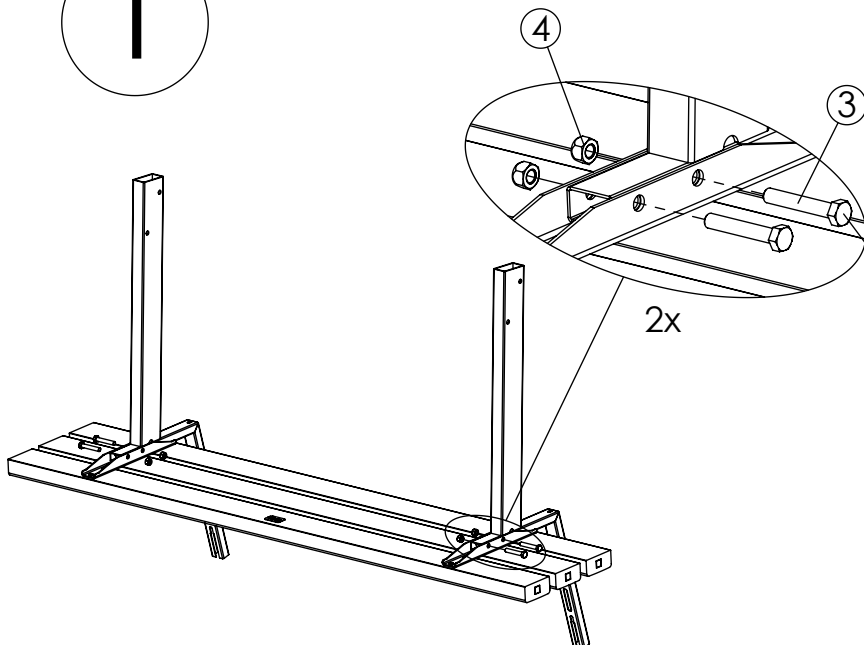

0,5 h

Varje vecka
Every week
Jede woche
Chaque semaine

Varje säsong
Every season
Jedes Jahr
Chaque saison

NR.	Description MA	Item Number	Qty
1	1104 x 441 x 40 mm		2
2	1800 x 350 x 74 mm	8064204/8064205	1
3	M6S M10x60 mm	8008383	4
4	Nut, ISO7042-M10-8	8042810	4

HAGS ANEBY, SWEDEN
+46(0)380-47300
www.hags.com

Ekeby sofa maintenance
MASW59616
1 (2)

2

3

4

NR.	Description MA	Item Number	Qty
1	1800 x 266 x 75 mm	8064206/8064207	1
2	Ø8 x 240 mm	8014967	4

HAGS ANEBY, SWEDEN
+46(0)380-47300
www.hags.com