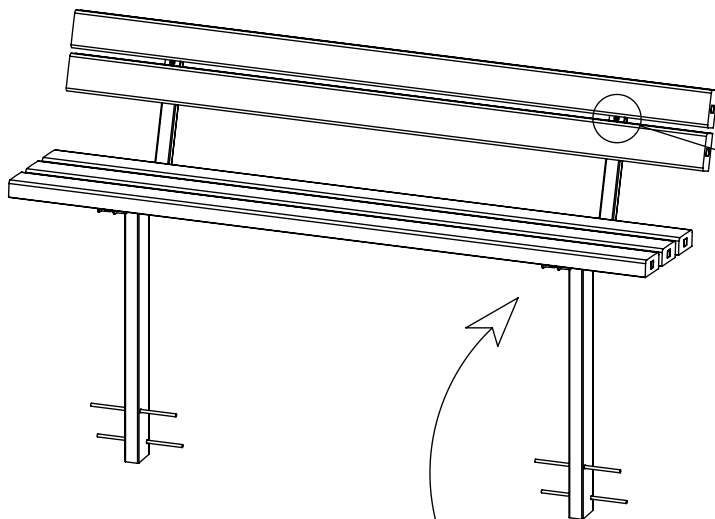

0,5 h

Varje vecka
Every week
Jede woche
Chaque semaine

Varje säsong
Every season
Jedes Jahr
Chaque saison

NR.	Description MA	Item Number	Qty
1	1104 x 441 x 40 mm		2
2	1800 x 350 x 74 mm	8064204/8064205	1
3	M6S M10x60 mm	8008383	4
4	Nut, ISO7042-M10-8	8042810	4

HAGS ANEBY, SWEDEN
+46(0)380-47300
www.hags.com

Ekeby sofa maintenance
MASW59616
1 (2)

2

3

4

NR.	Description MA	Item Number	Qty
1	1800 x 266 x 75 mm	8064206/8064207	1
2	Ø8 x 240 mm	8014967	4

HAGS ANEBY, SWEDEN
+46(0)380-47300
www.hags.com