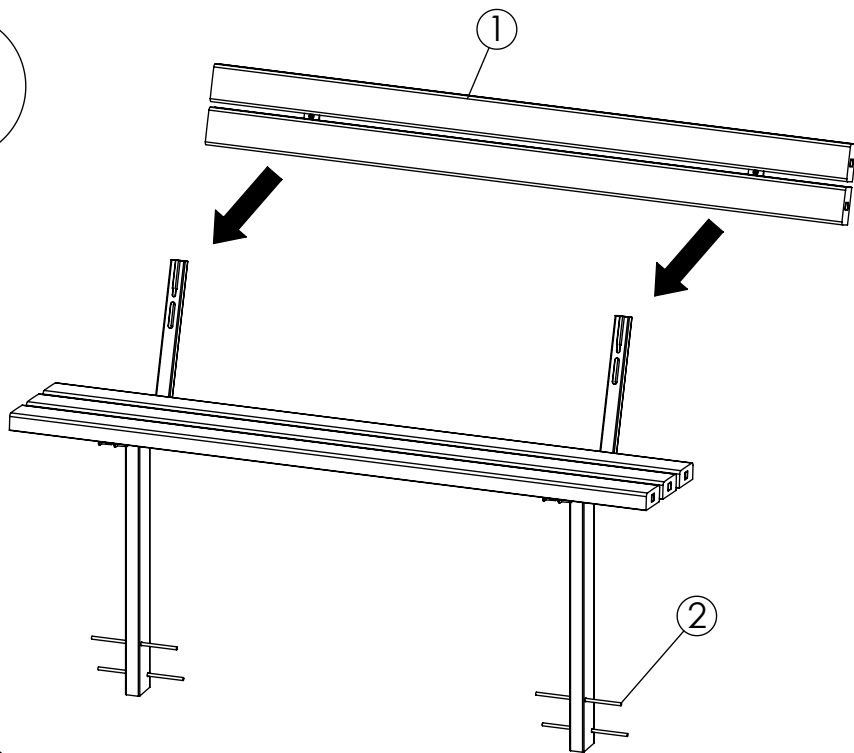

0,5 h

Varje vecka
Every week
Jede woche
Chaque semaine

Varje säsong
Every season
Jedes Jahr
Chaque saison

NR.	Description MA	Item Number	Qty
1	1104 x 441 x 40 mm		2
2	1800 x 350 x 74 mm	8064204/8064205	1
3	M6S M10x60 mm	8008383	4
4	Nut, ISO7042-M10-8	8042810	4

HAGS ANEBY, SWEDEN
+46(0)380-47300
www.hags.com

Ekeby sofa maintenance
MASW59616
1 (2)

2

3

4

NR.	Description MA	Item Number	Qty
1	1800 x 266 x 75 mm	8064206/8064207	1
2	Ø8 x 240 mm	8014967	4

HAGS ANEBY, SWEDEN
+46(0)380-47300
www.hags.com