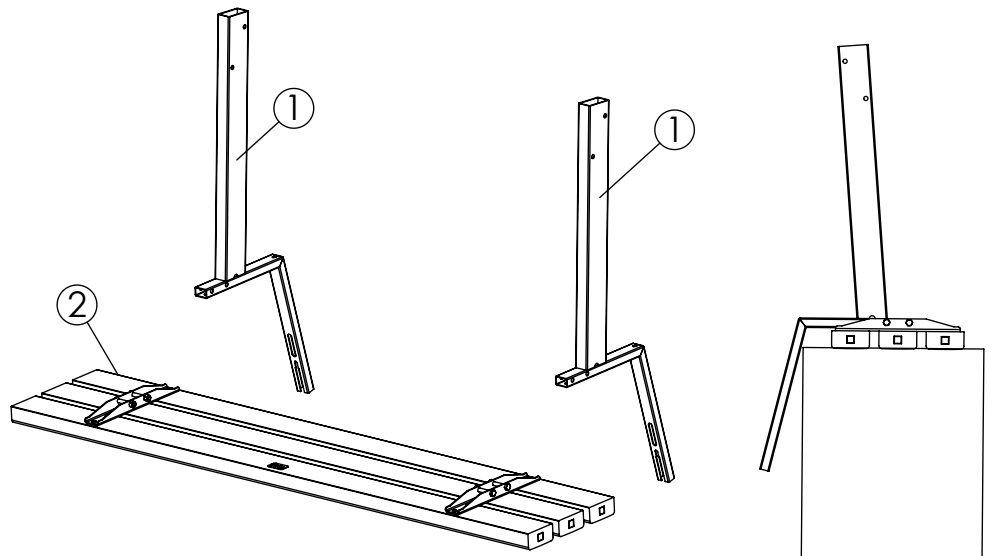

0,5 h

Varje vecka
Every week
Jede woche
Chaque semaine

Varje säsong
Every season
Jedes Jahr
Chaque saison

NR.	Description MA	Item Number	Qty
1	1104 x 441 x 40 mm		2
2	1800 x 350 x 74 mm	8064204/8064205	1
3	M6S M10x60 mm	8008383	4
4	Nut, ISO7042-M10-8	8042810	4

HAGS ANEBY, SWEDEN
+46(0)380-47300
www.hags.com

Ekeby sofa maintenance
MASW59616
1 (2)

2

3

4

NR.	Description MA	Item Number	Qty
1	1800 x 266 x 75 mm	8064206/8064207	1
2	Ø8 x 240 mm	8014967	4

HAGS ANEBY, SWEDEN
+46(0)380-47300
www.hags.com