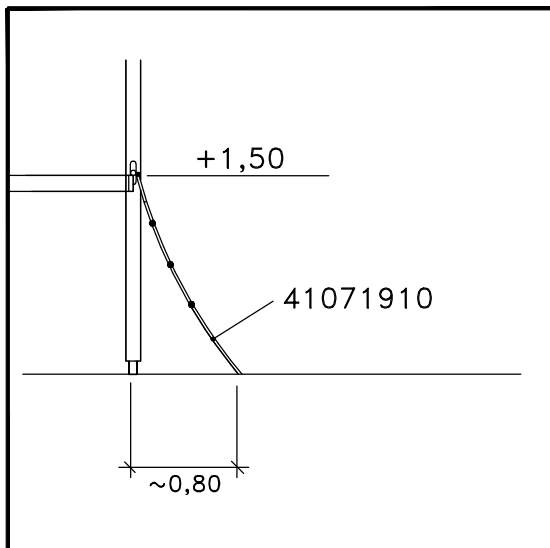

TKFT 8x60  
(310510)

18/15x4,5  
(261817)

TYPE	HAGS.NO
 0,89x2,55m	41071910

41071910

2x24h !

>C20/25  
S1-S3

101

**HAGS** ANEBY, SWEDEN  
+46(0)380-47300  
www.hags.com

Ropeladder  
422 719 10  
1(1)

TJ DN 2011-12-21 +