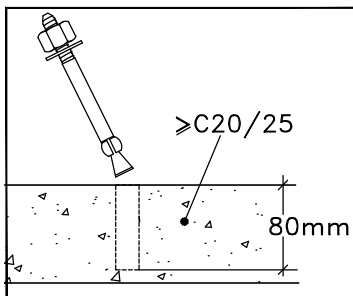

TKFT 8x60  
(310510)

18/15x4,5  
(261817)

TYPE	HAGS.NO
 0,89x2,55m	41071910

41071910

2x24h !

>C20/25  
S1-S3

101

**HAGS** ANEBY, SWEDEN  
+46(0)380-47300  
www.hags.com

Ropeladder  
422 719 10  
1(1)

TJ DN 2011-12-21 +