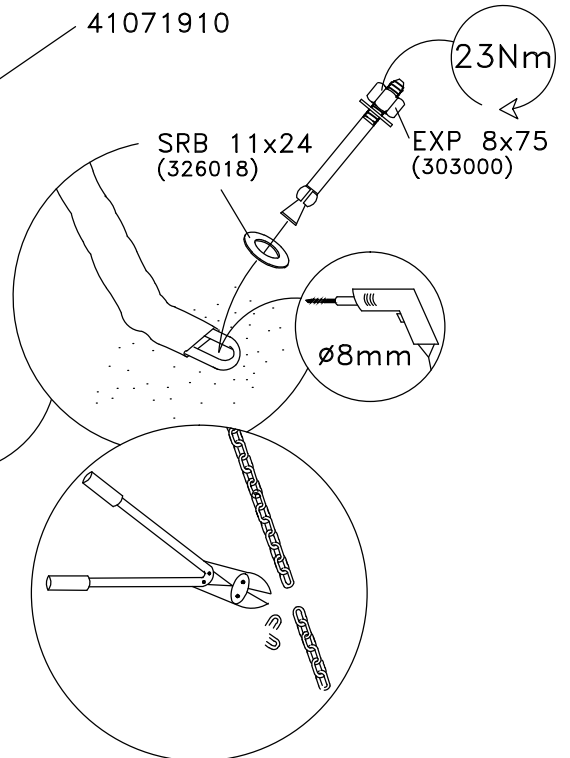

TKFT 8x60  
(310510)

18/15x4,5  
(261817)

TYPE	HAGS.NO
 0,89x2,55m	41071910

41071910

2x24h !

>C20/25  
S1-S3

101

**HAGS** ANEBY, SWEDEN  
+46(0)380-47300  
www.hags.com

Ropeladder  
422 719 10  
1(1)

TJ DN 2011-12-21 +