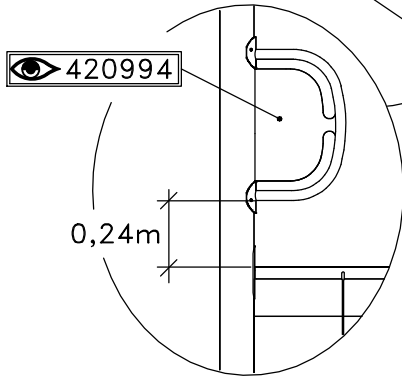

TKFT 8x60  
(310510)

18/15x4,5  
(261817)

TYPE	HAGS.NO
 0,89x2,55m	41071910

41071910

2x24h !

>C20/25  
S1-S3

101

**HAGS** ANEBY, SWEDEN  
+46(0)380-47300  
www.hags.com

Ropeladder  
422 719 10  
1(1)

TJ DN 2011-12-21 +