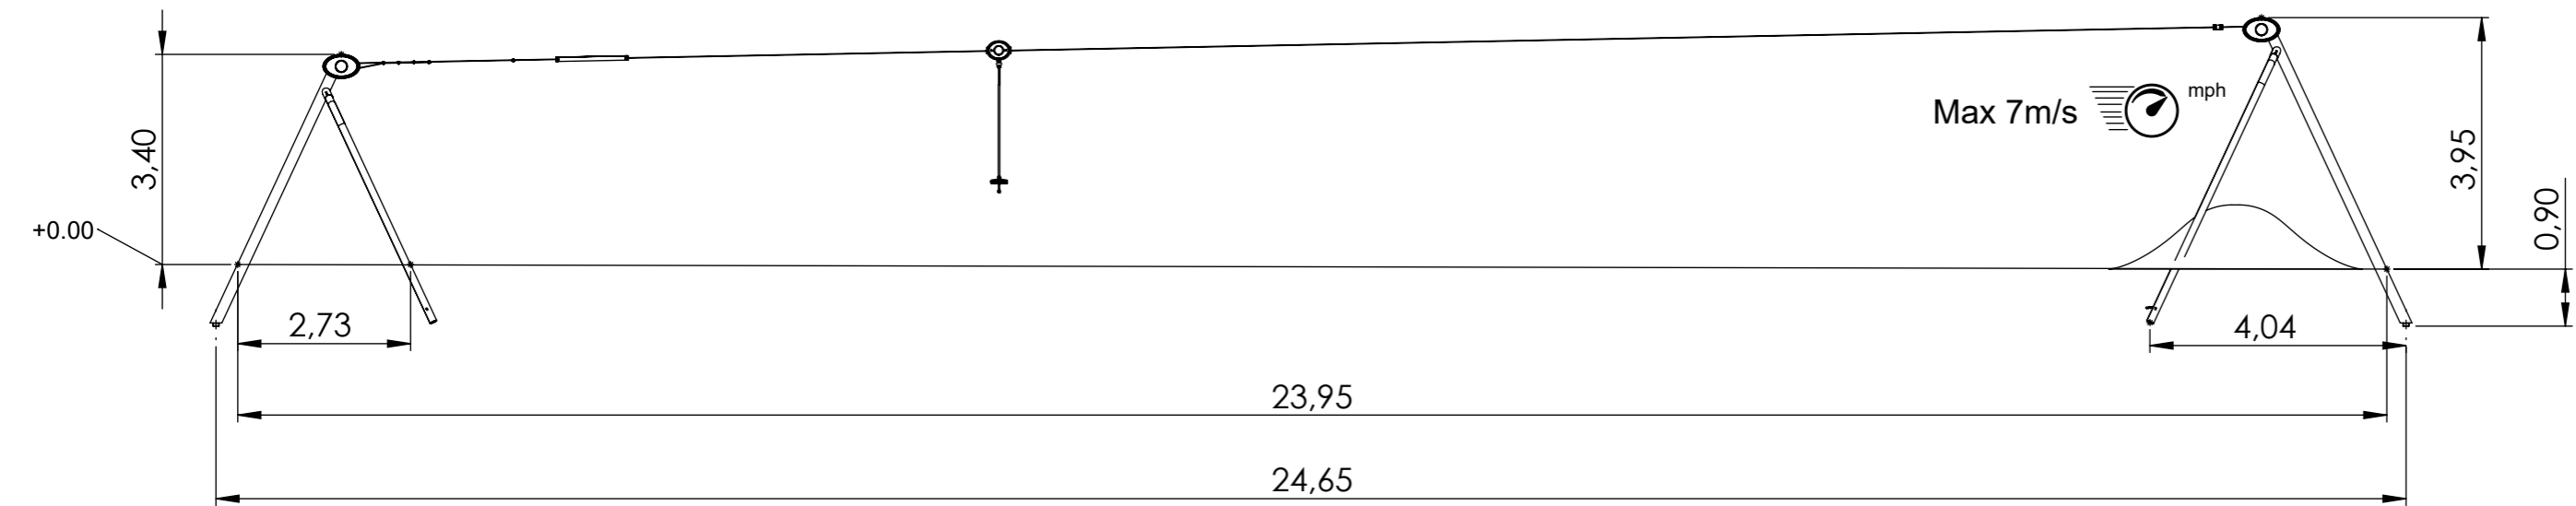

US

HAGS		HAGS Aneby AB, Box 133, SE-578 23 Aneby, Sweden, Tel: +46 380 473 00, http://www.hags.com	
Mantis 20m w slope			
MASW78742			
3 (4)			
	DN		MM 2020-12-02 0