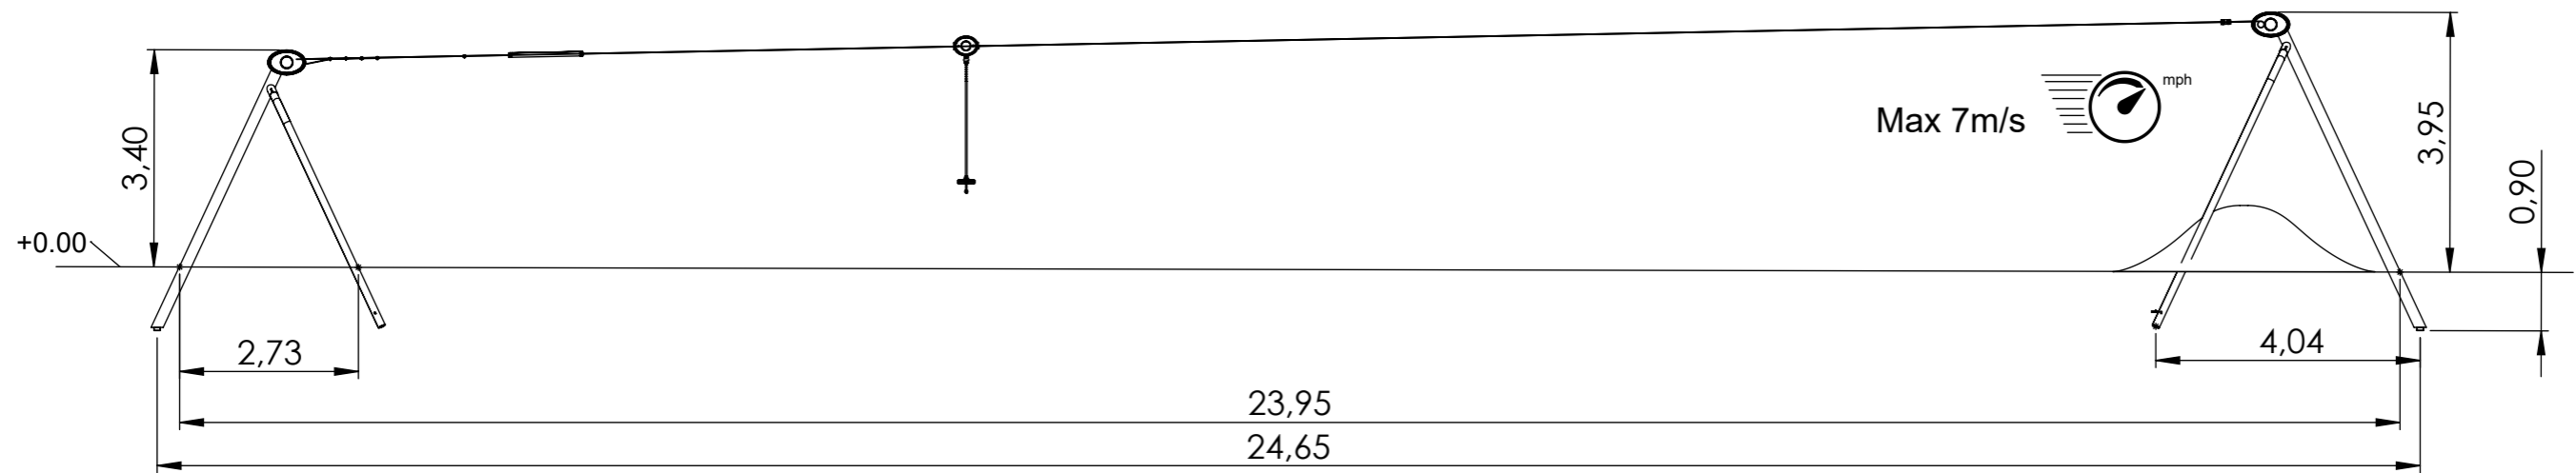

14

Varje vecka
Every week
Jede woche
Chaque semaine

Varje säsong
Every season
Jedes Jahr
Chaque saison

5-12

HAGS				HAGS Aneby AB, Box 133, SE-578 23 Aneby, Sweden, Tel: +46 380 473 00, http://www.hags.com	
Mantis 20m w slope					
MASW78742					
1 (4)					
	DN		MM	2020-12-02	0