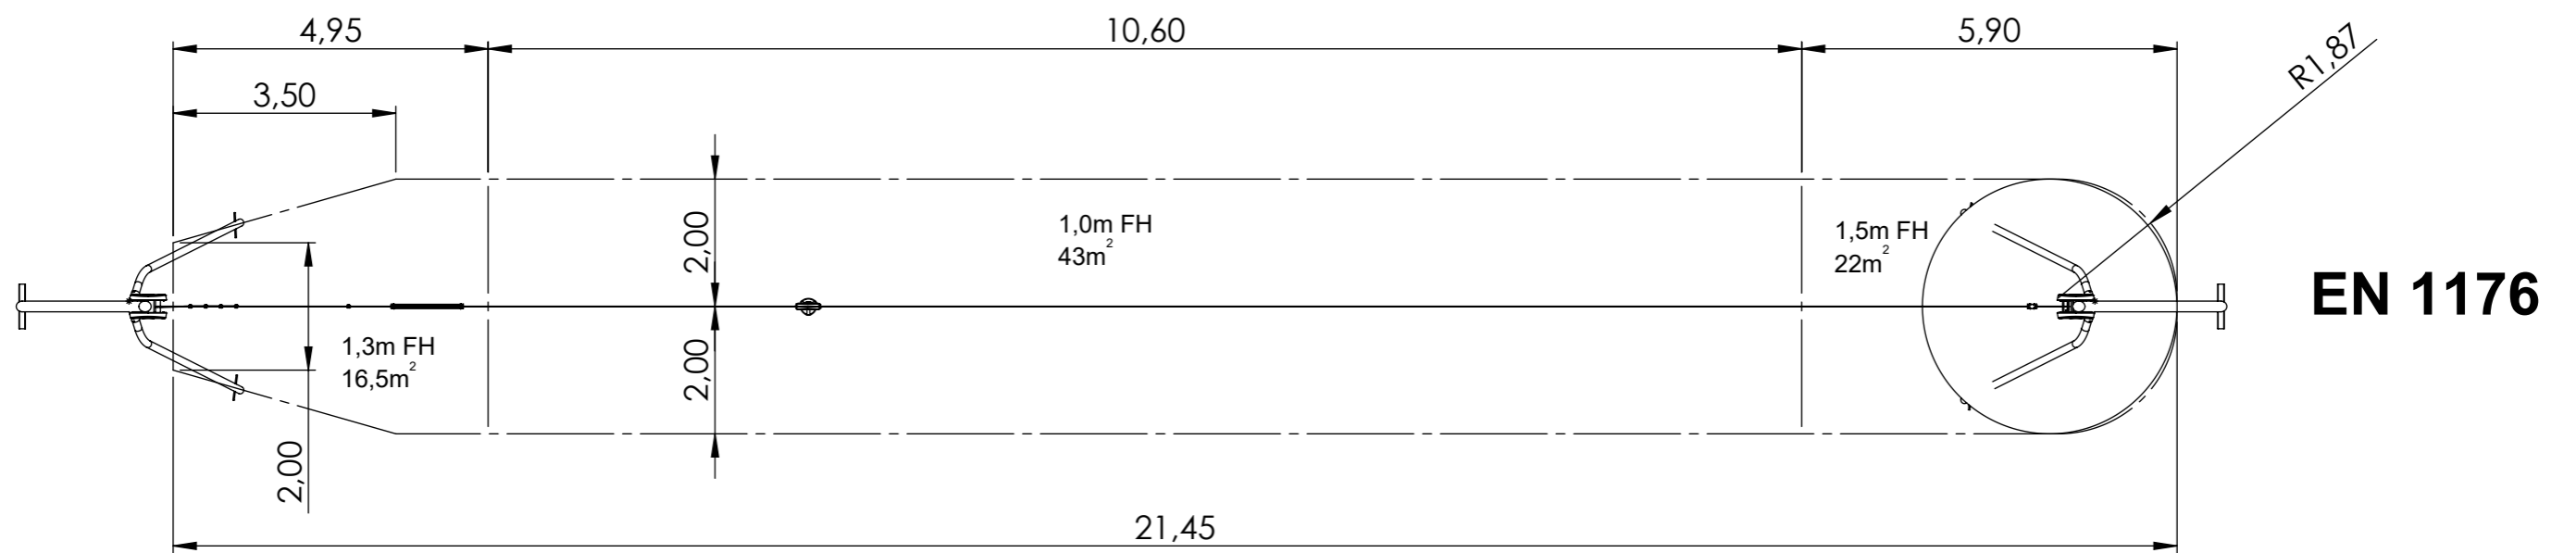

14

Varje vecka
Every week
Jede woche
Chaque semaine

Varje säsong
Every season
Jedes Jahr
Chaque saison

5-12

HAGS				HAGS Aneby AB, Box 133, SE-578 23 Aneby, Sweden, Tel: +46 380 473 00, http://www.hags.com	
Mantis 20m w slope					
MASW78742					
1 (4)					
	DN		MM	2020-12-02	0