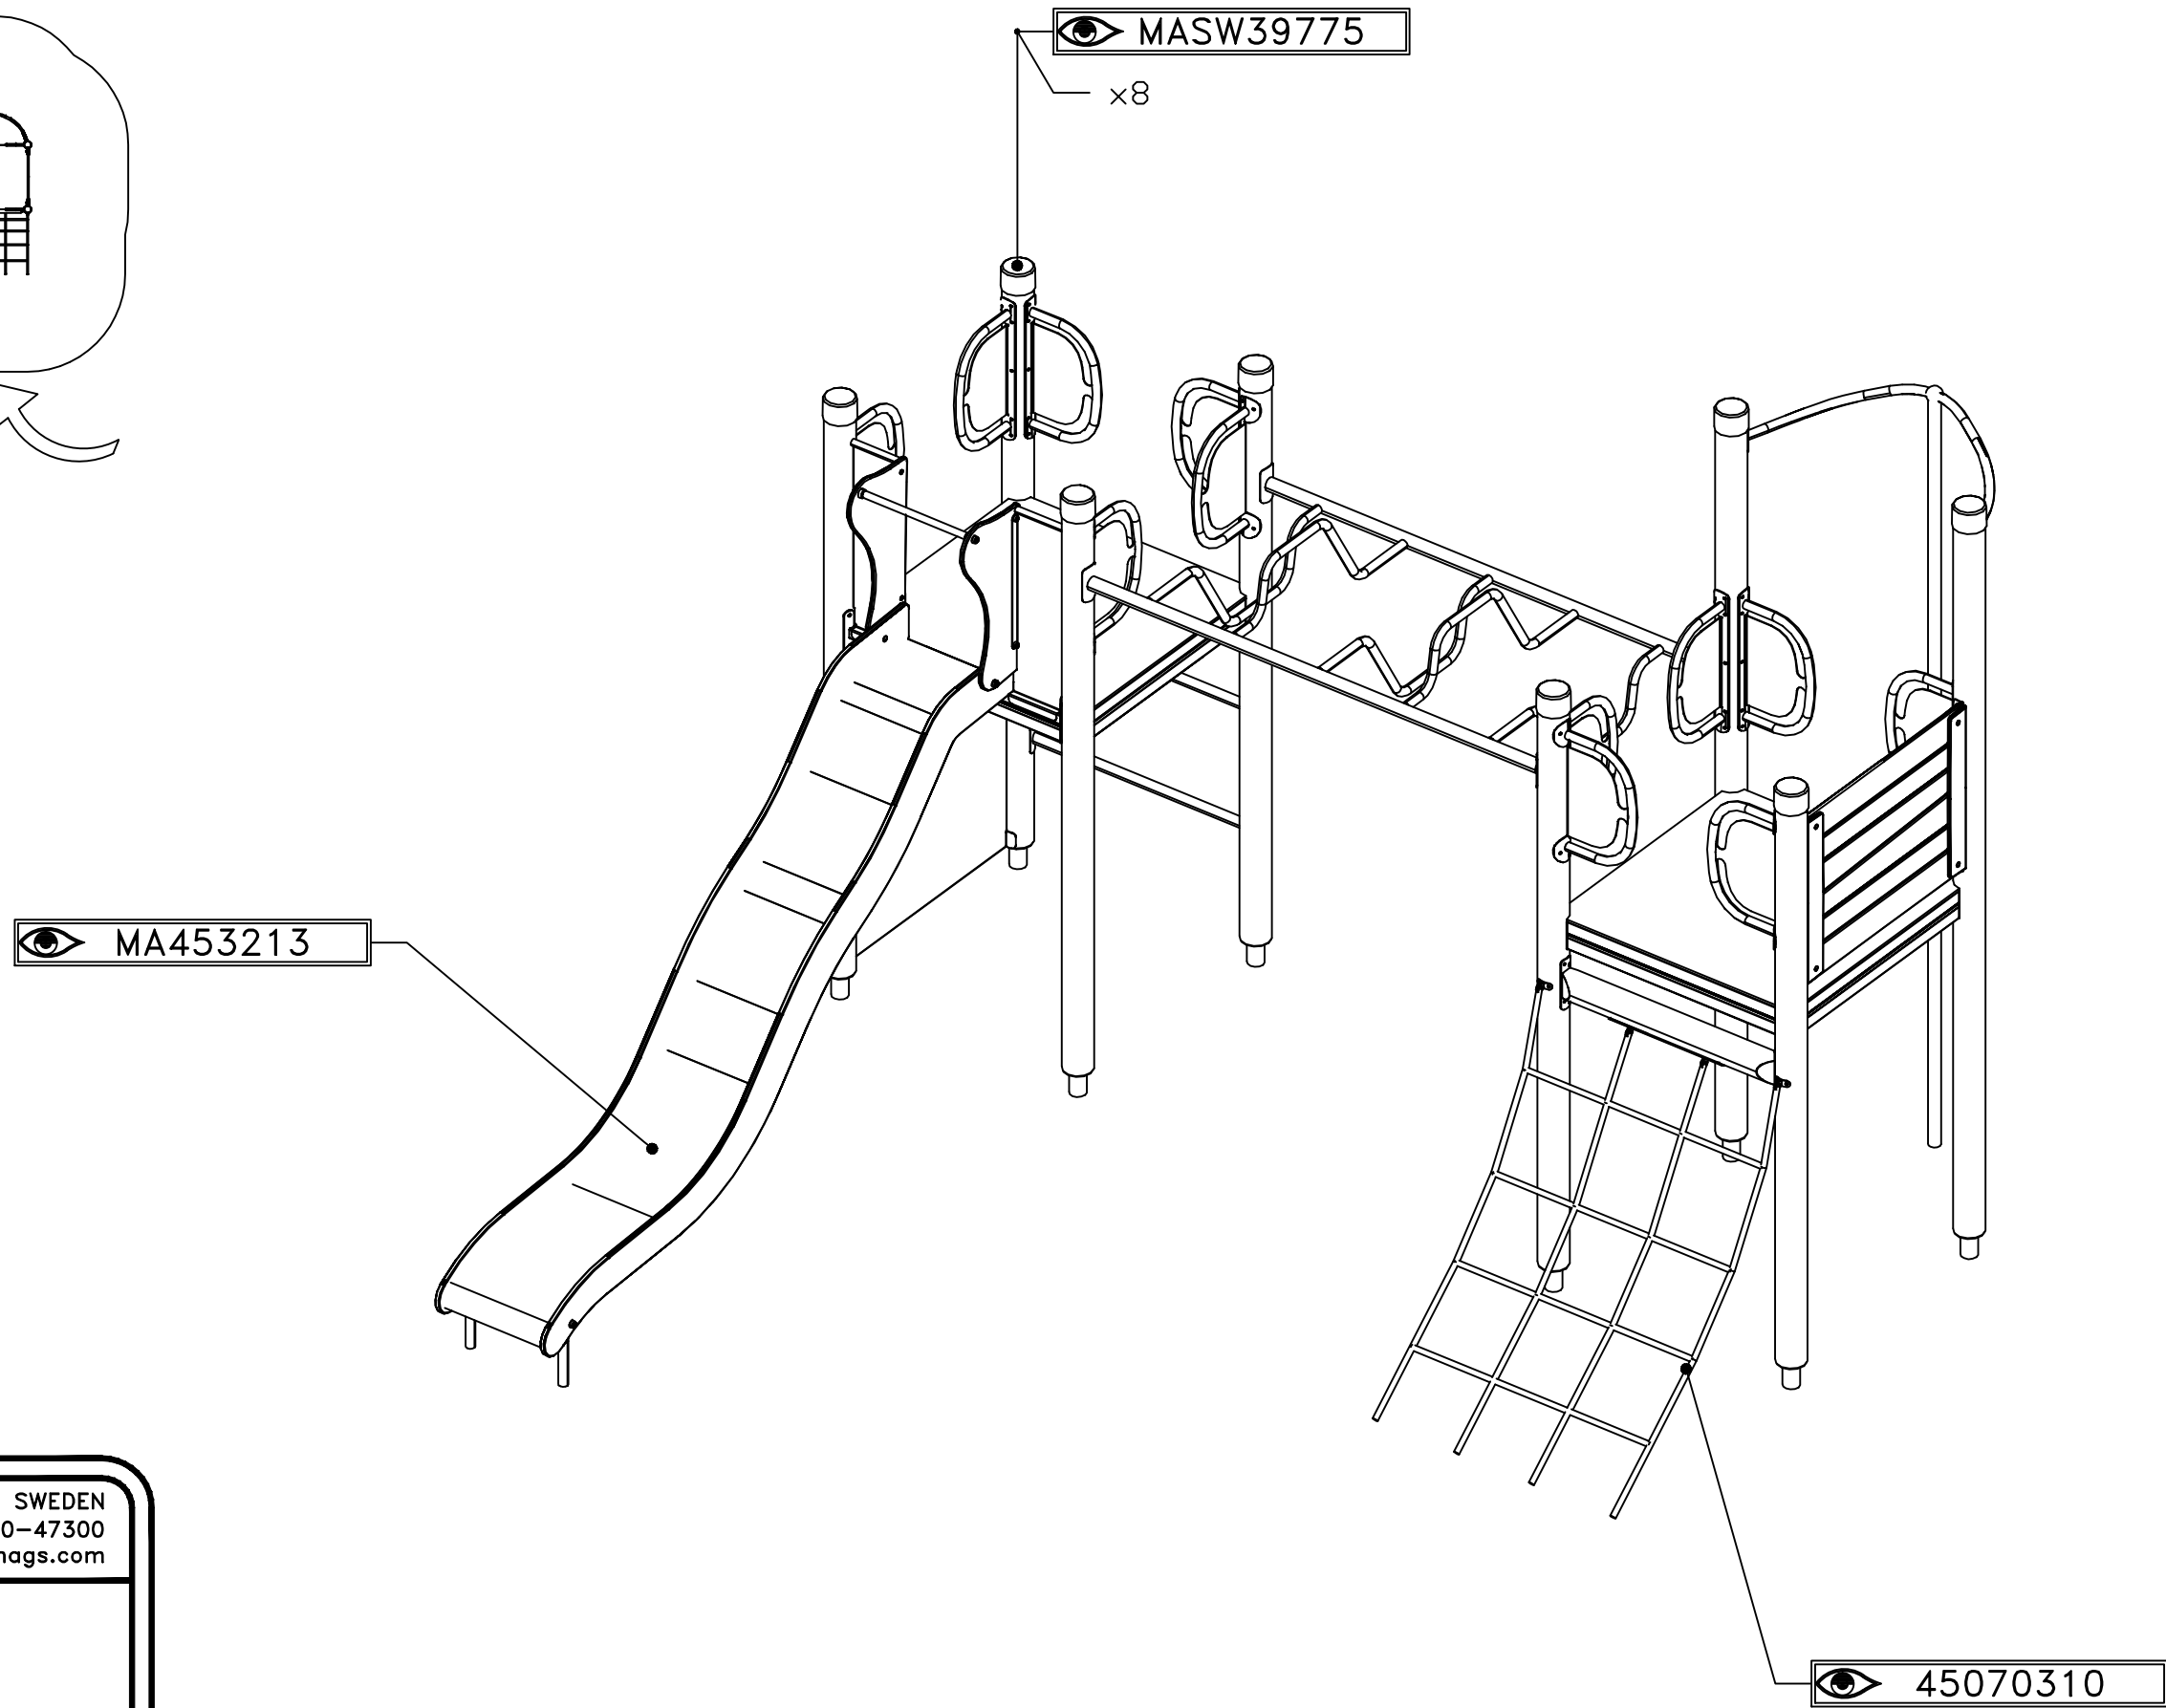

HAGS	ANEBY, SWEDEN +46(0)380-47300 www.hags.com		
UniPlay Osson MASW67600 6/6			
LN	AK	2018-08-27	0