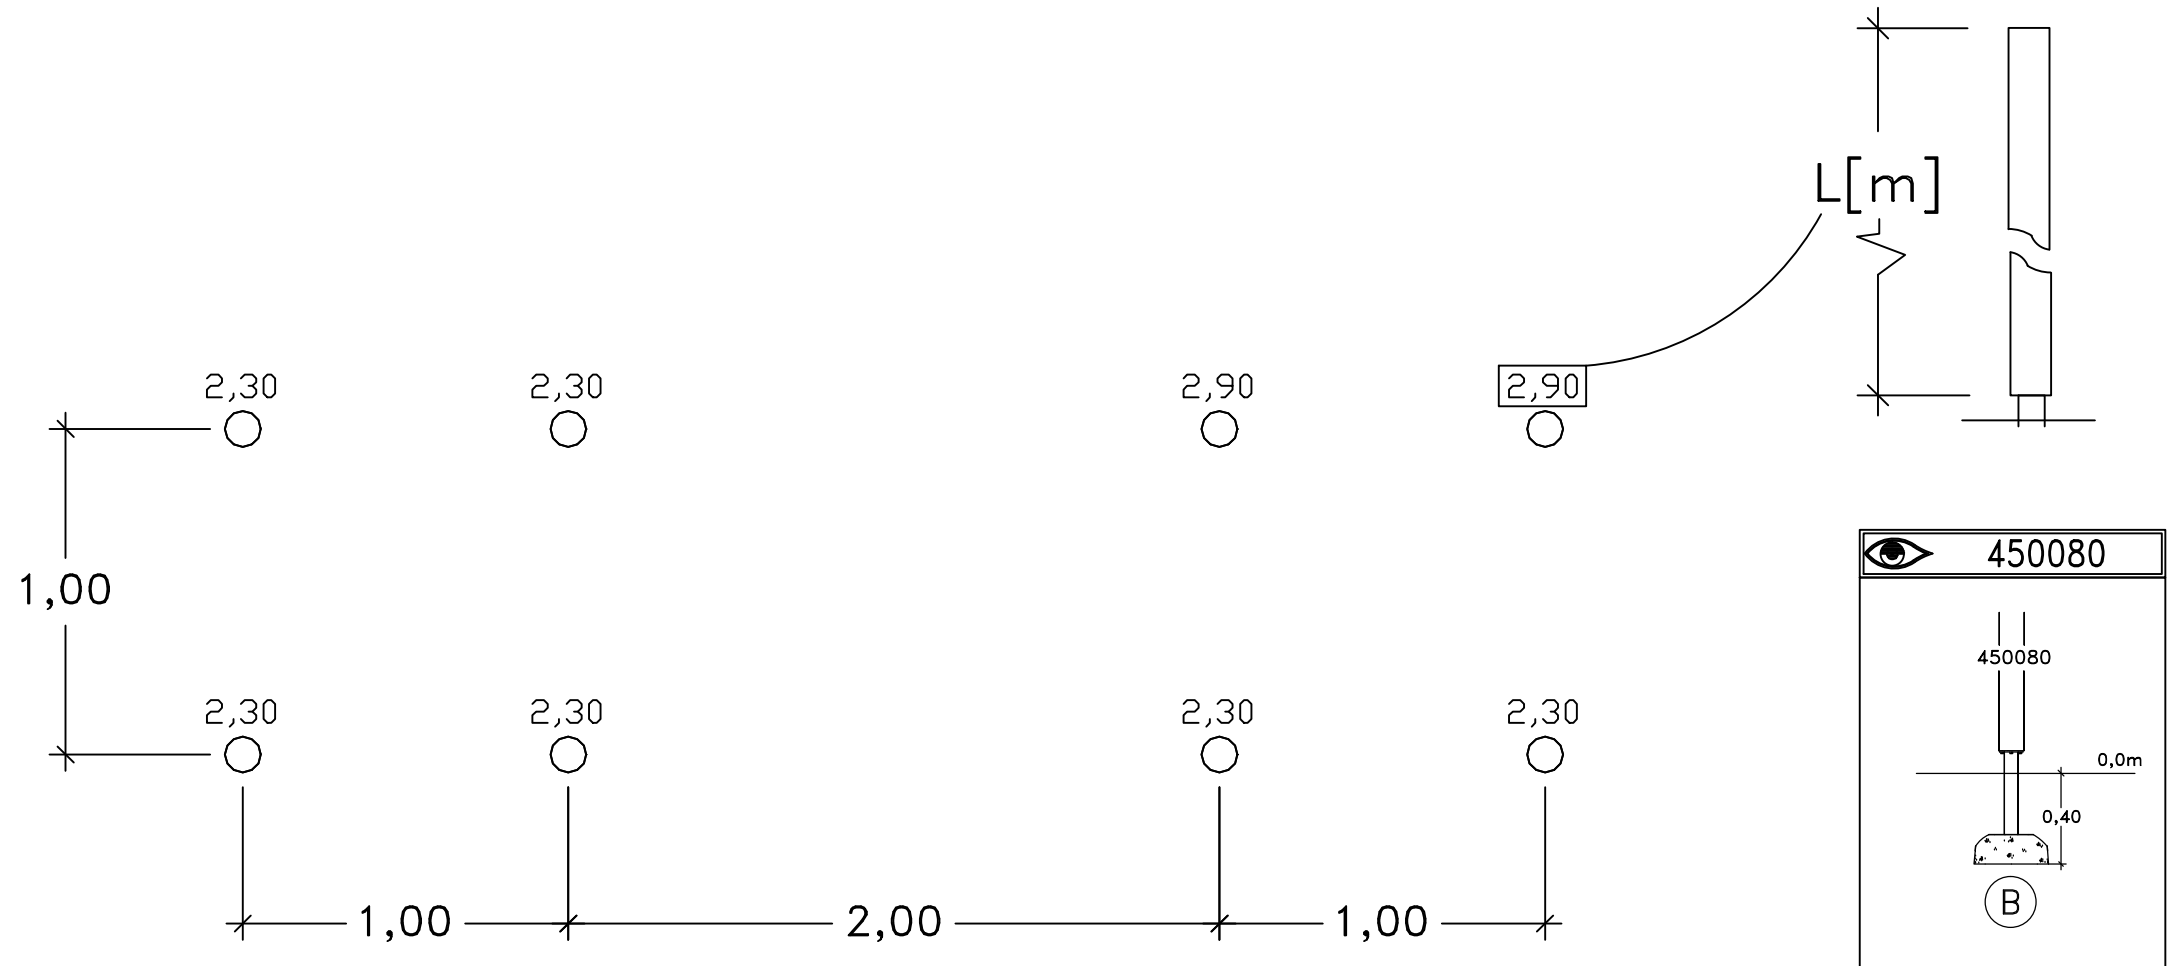

UNIPLAY Ossion
MASW67600
SE 1(3)

HAGS ANEBY, SWEDEN
+46(0)380-47300
www.hags.com

UniPlay Osson
MASW67600
2/6

LN AK 2018-08-27 0

 MASW63820

+1,50

+1,50

HAGS		ANEBY, SWEDEN	
		+46(0)380-47300	
		www.hags.com	
UniPlay Osson			
MASW67600			
3/6			
	LN		AK
2018-08-27		0	